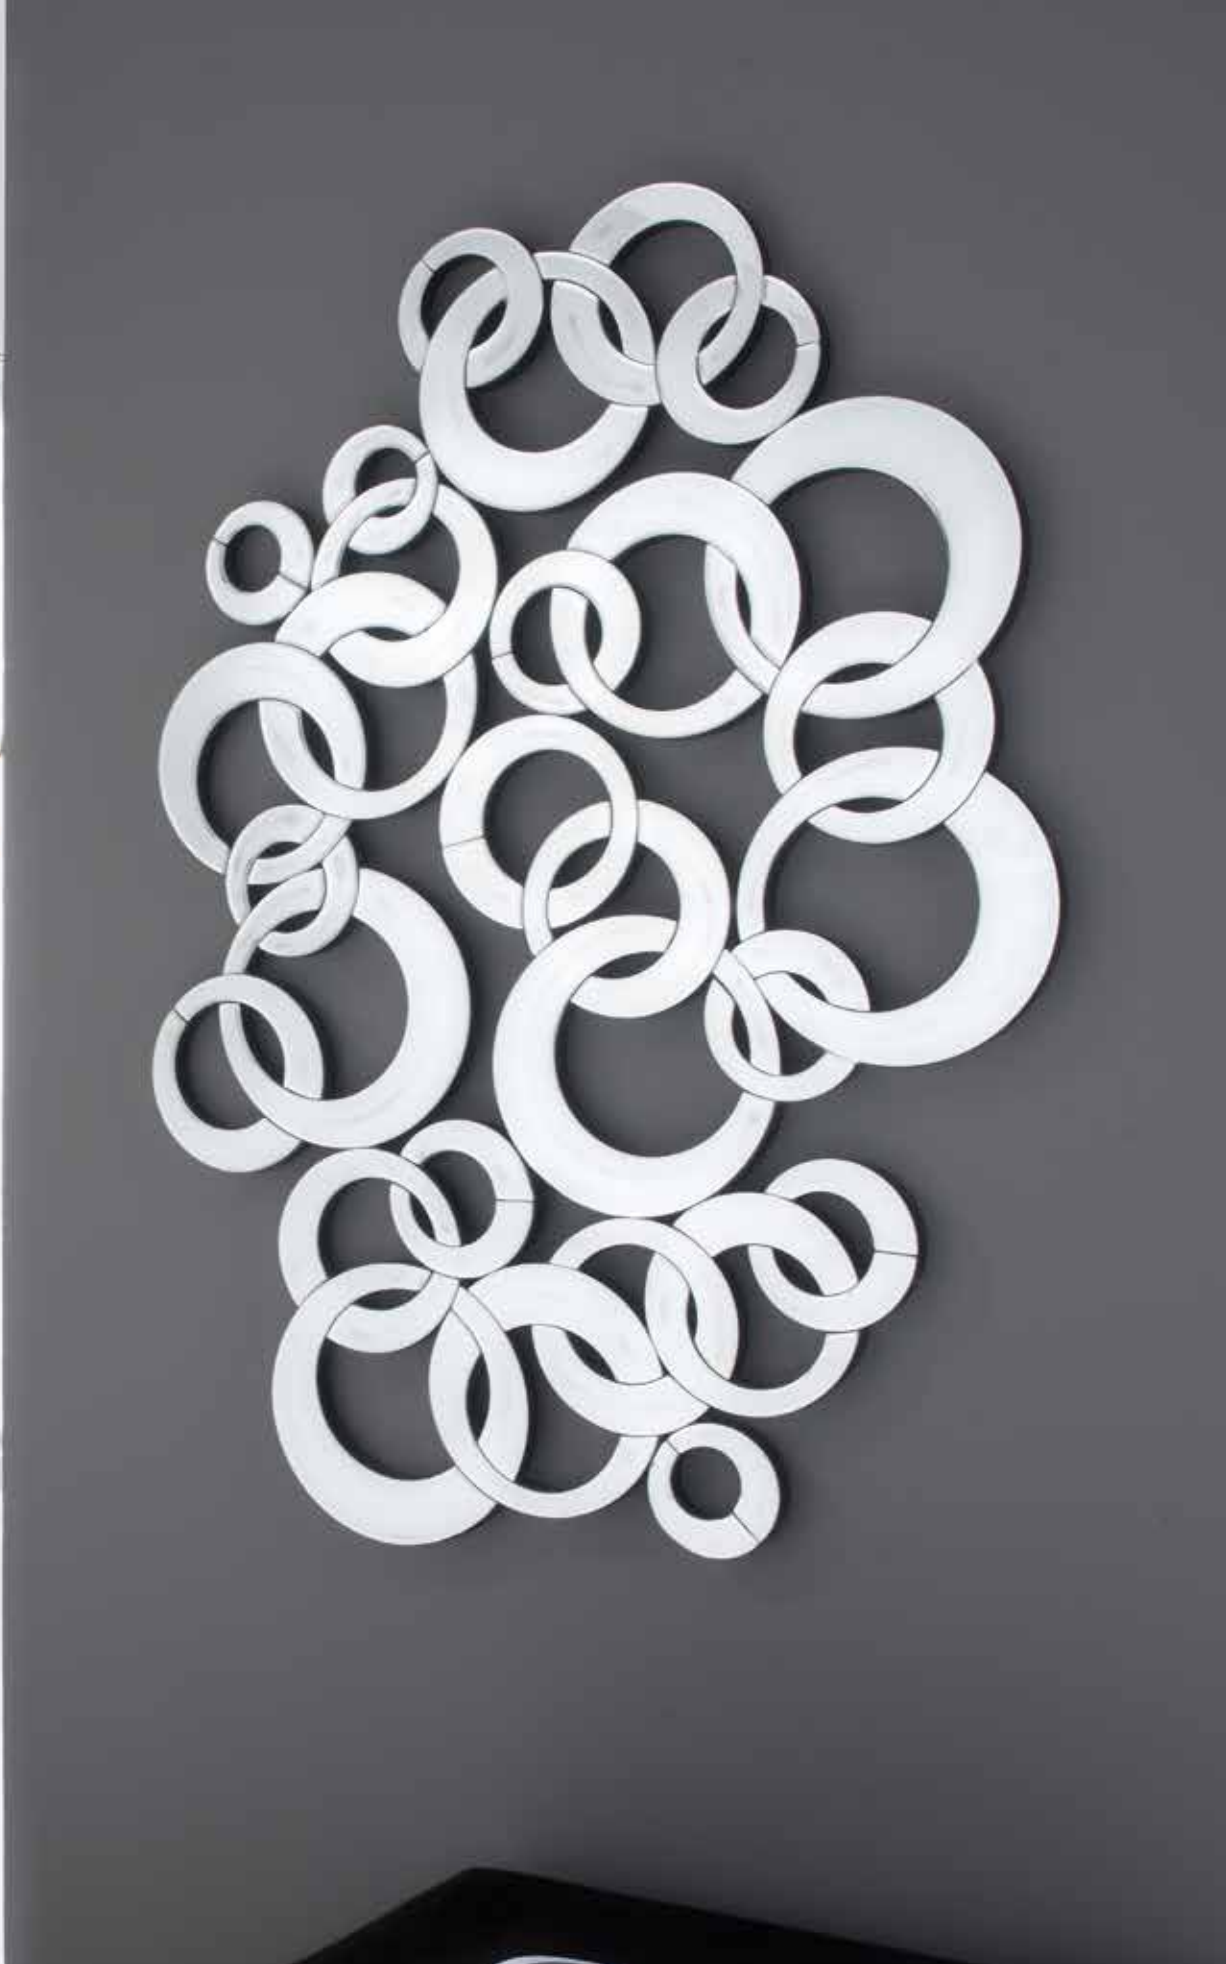

MODELO	DESCRIPCIÓN	LARGO	ALTO	FONDO	
KFH 1067	ESPEJO DECORATIVO AROS	94	135	3	

91
aros