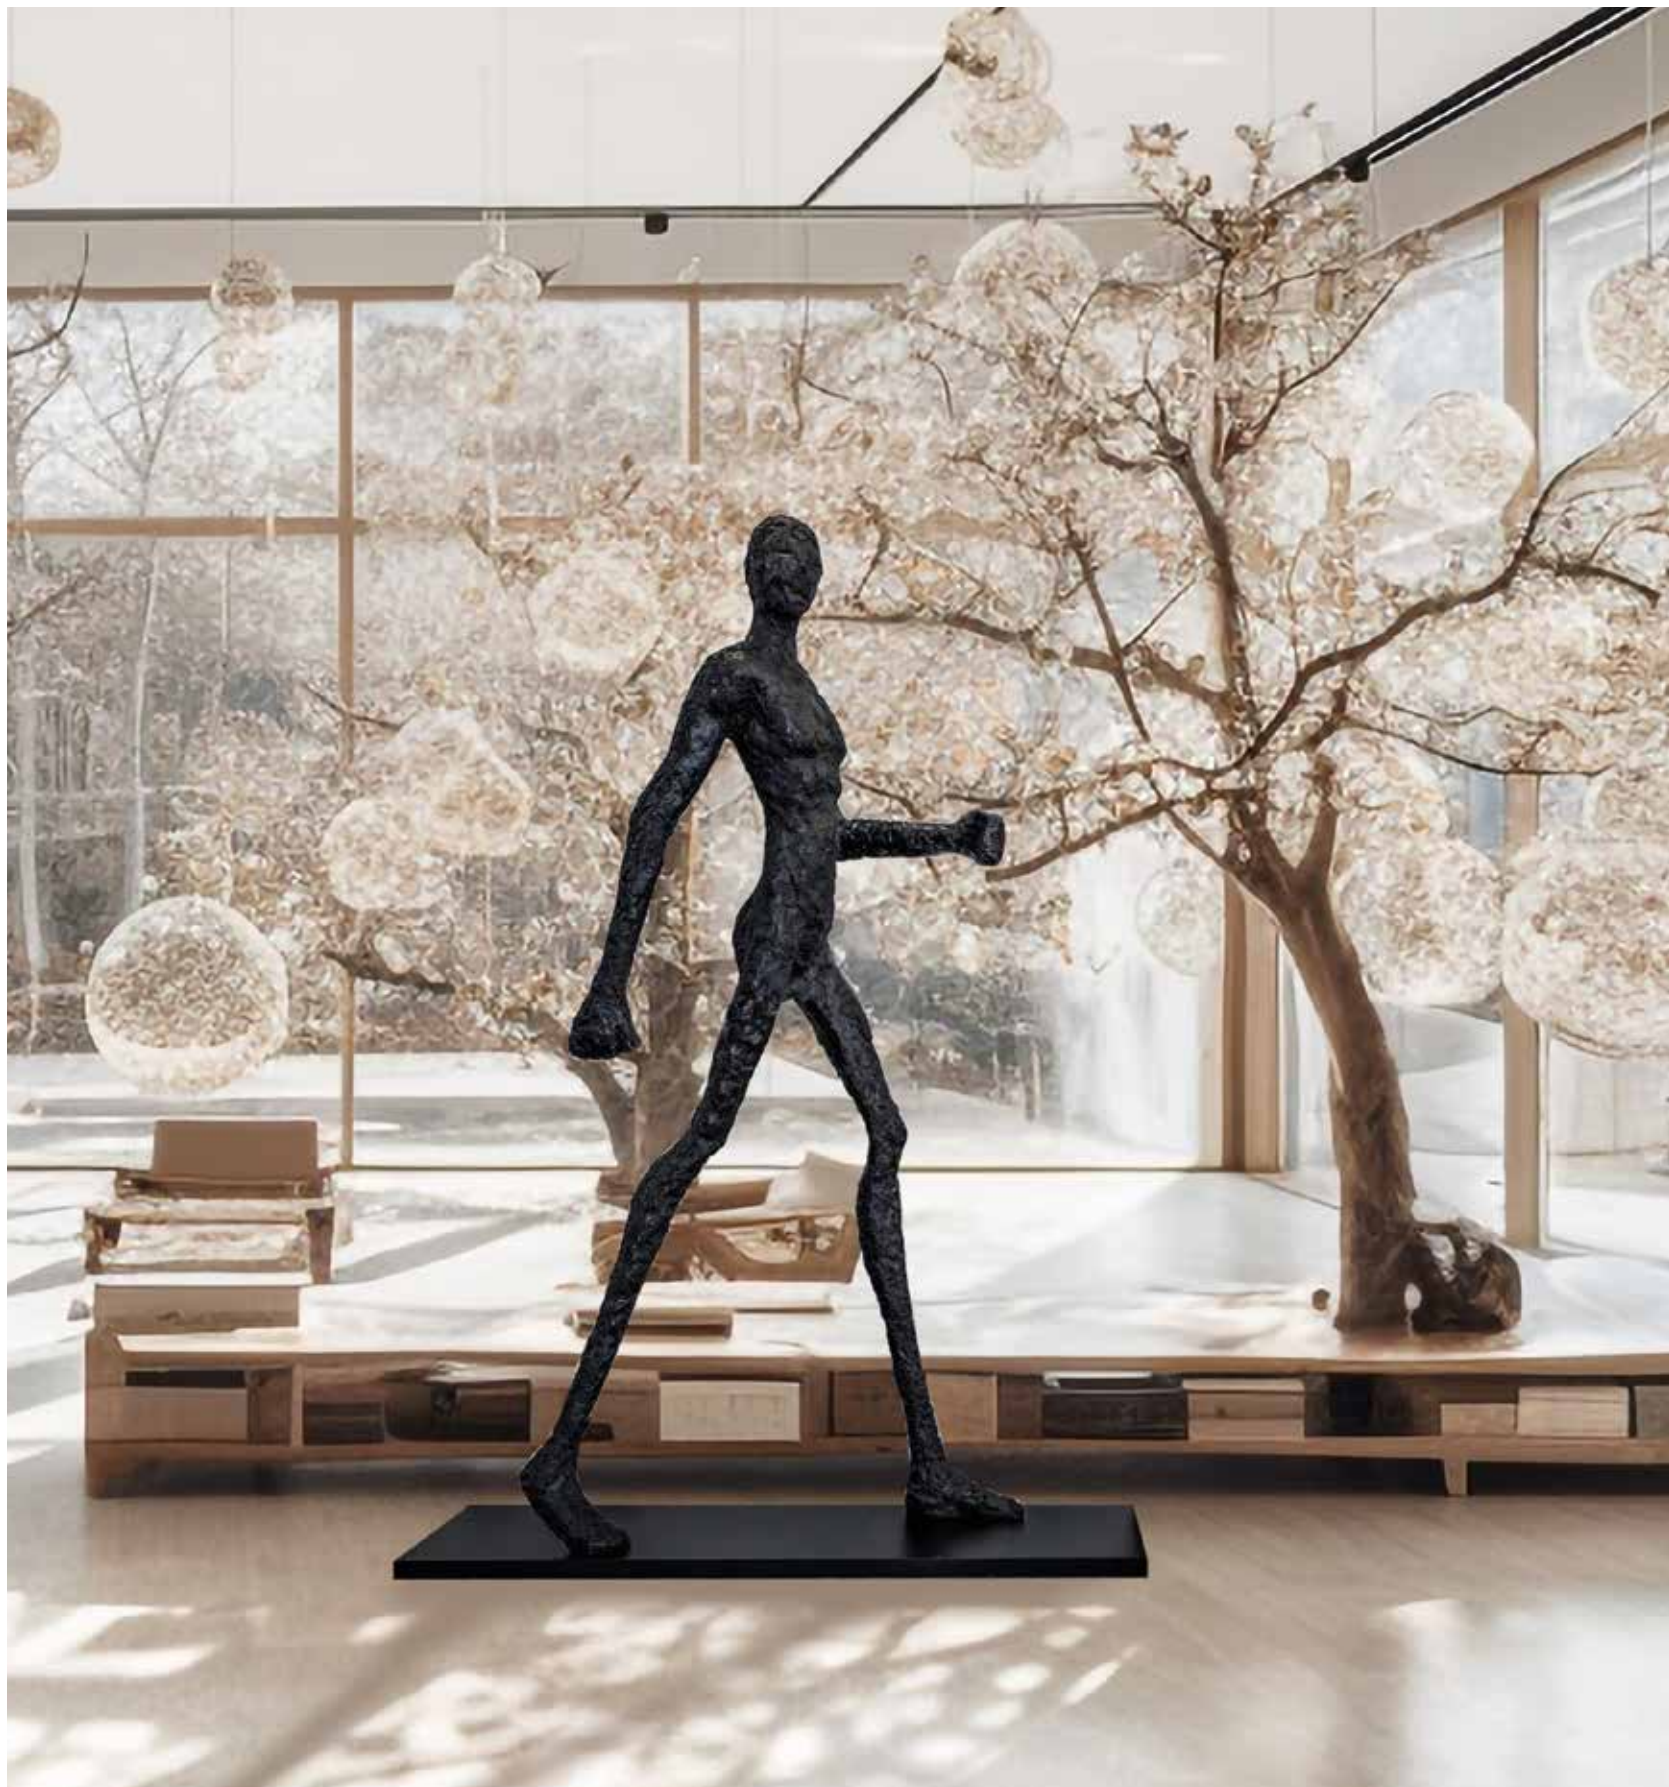

67
 corazón

68
girafa

MODELO	DESCRIPCIÓN	LARGO	ALTO	FONDO
SP 1940	LÁMPARA GIRAFA	147	263	46
SP 1941	*FIGURA GIRAFA	147	263	46

*FIGURA GIRAFA: PUEDE IR CON O SIN INSTALACIÓN ELÉCTRICA.

muebles
GRUPO **INTERMOBEL**

MODELO	DESCRIPCIÓN	LARGO	ALTO	FONDO	
SP 1939	FIGURA DECORATIVA CON LUZ	80	182	80	

69
dolce

GRUPO muebles
INTERMOBEL

70
 dulce

MODELO	DESCRIPCIÓN	LARGO	ALTO	FONDO	
SP 1936	FIGURA DECORATIVA	110	185	35	

muebles
INTERMOBEL

MODELO	DESCRIPCIÓN	LARGO	ALTO	FONDO
SP 1935	FIGURA DECORATIVA CON LED	110	218	35

MEDIDA ARO 120 cms. ACABADOS EN NEGRO

71
dolce

GRUPO muebles
INTERMOBEL

72
ballet

MODELO	DESCRIPCIÓN	LARGO	ALTO	FONDO
SP 1942	FIGURA BALLET NEGRO CON LED	100	185	70