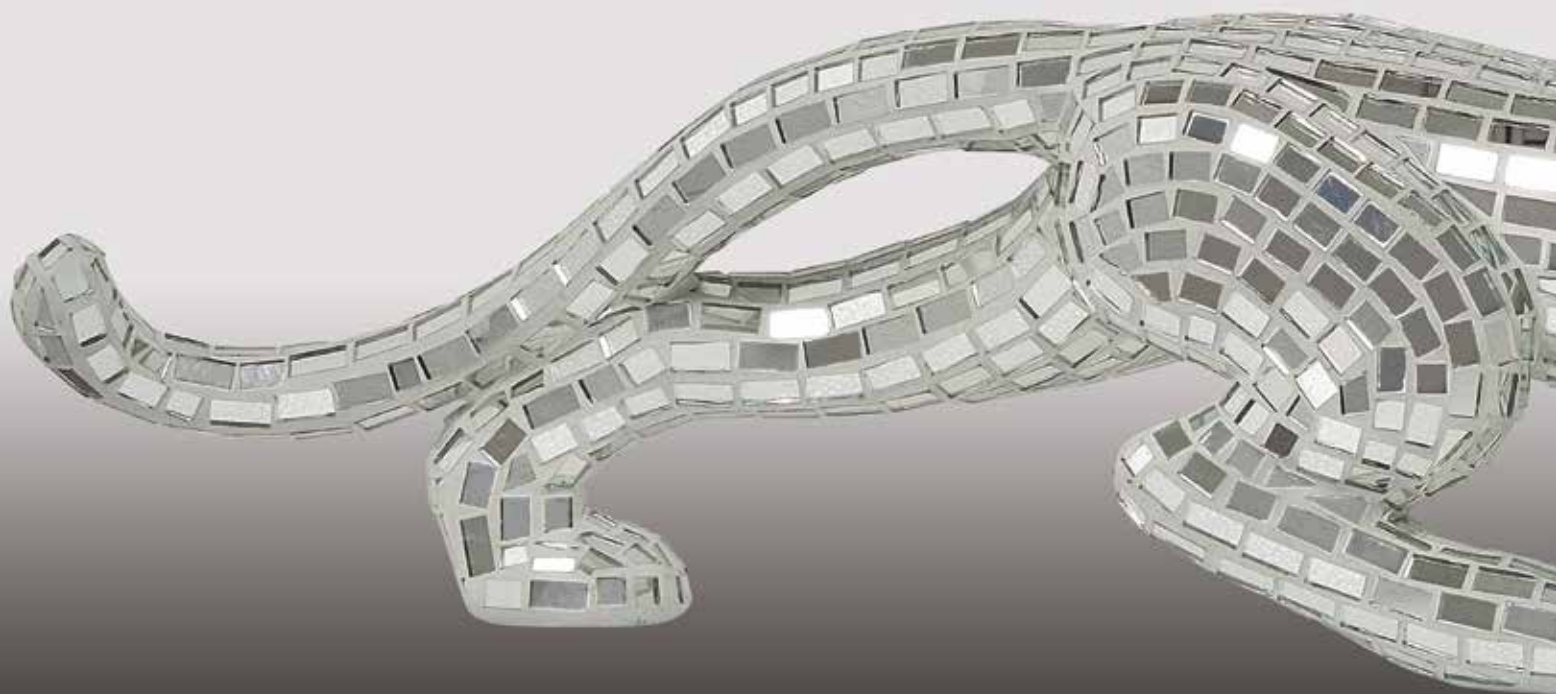

58
leopardo

MODELO	DESCRIPCIÓN	LARGO	ALTO	FONDO	
SP 1912	PANTERA MOSAICO ESPEJO	102	22	20	
SP 1915	PANTERA MOSAICO CRACKED	102	22	20