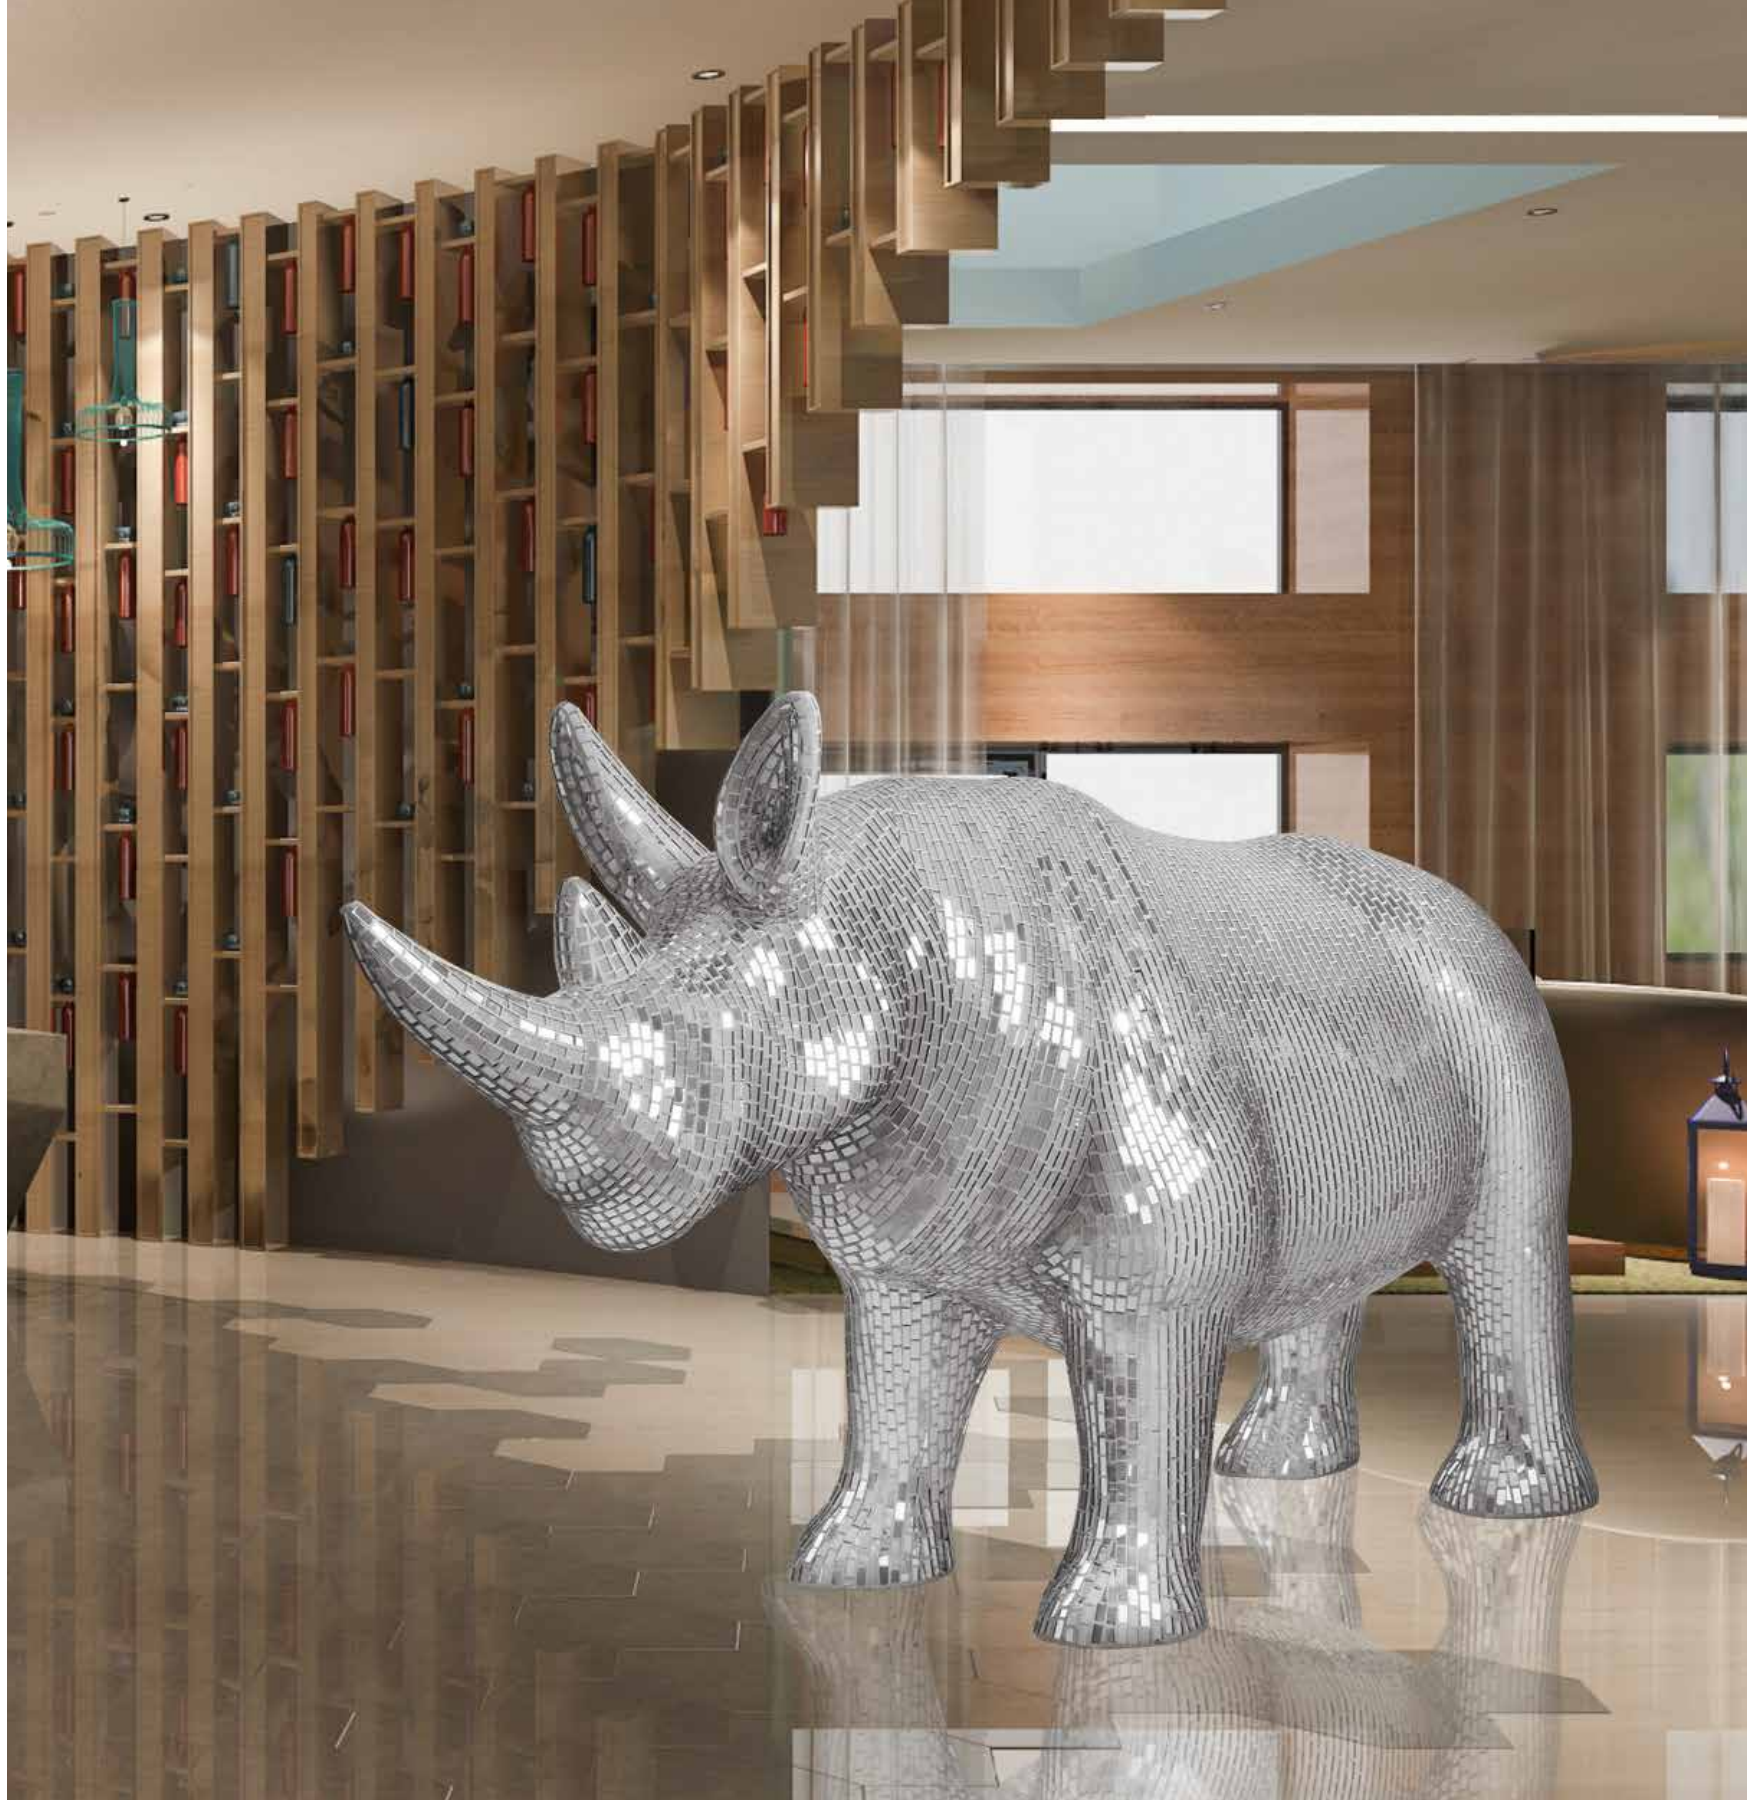

53
 big lion

GRUPO muebles
INTERMOBEL

54
 face

MODELO	DESCRIPCIÓN	LARGO	ALTO	FONDO
SP 1937	SILLAS MÁSCARA	93	143	81

ARTICULO BAJO PEDIDO 90 DÍAS

GRUPO muebles
INTERMOBEL

MODELO	DESCRIPCIÓN	LARGO	ALTO	FONDO	
SP 1926	ESCUPTURA RINOCERONTE	175	97	52	