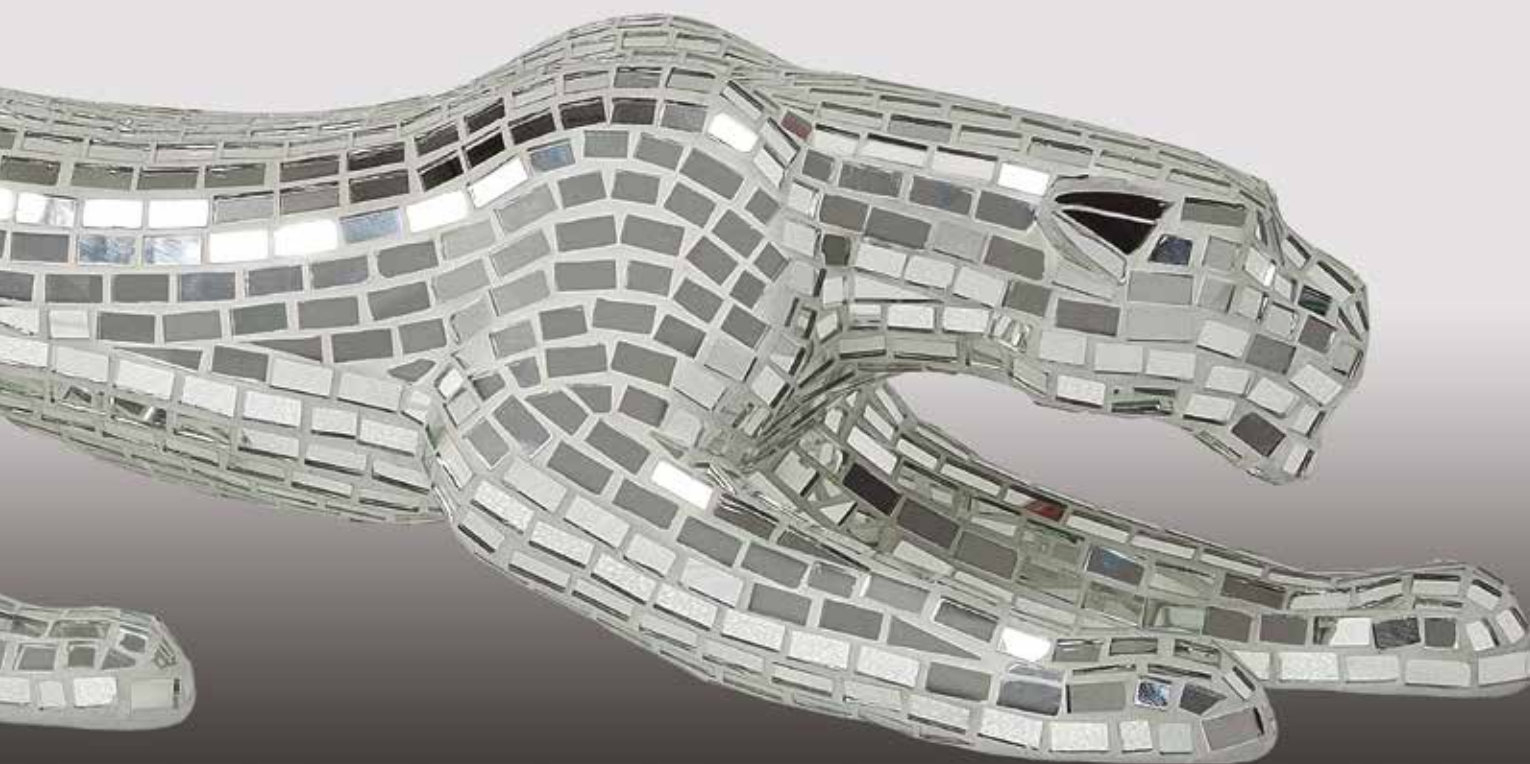

GRUPO muebles
INTERMOBEL

SP 1912

MODELO	DESCRIPCIÓN	LARGO	ALTO	ANCHO	
SP 1913	ELEFANTE MOSAICO ESPEJO	33	77	78	

59
elefante

60
panther

MODELO	DESCRIPCIÓN	LARGO	ALTO	FONDO	
SP 1921	FIGURA PANTERA TUMBADA	97	40	34	