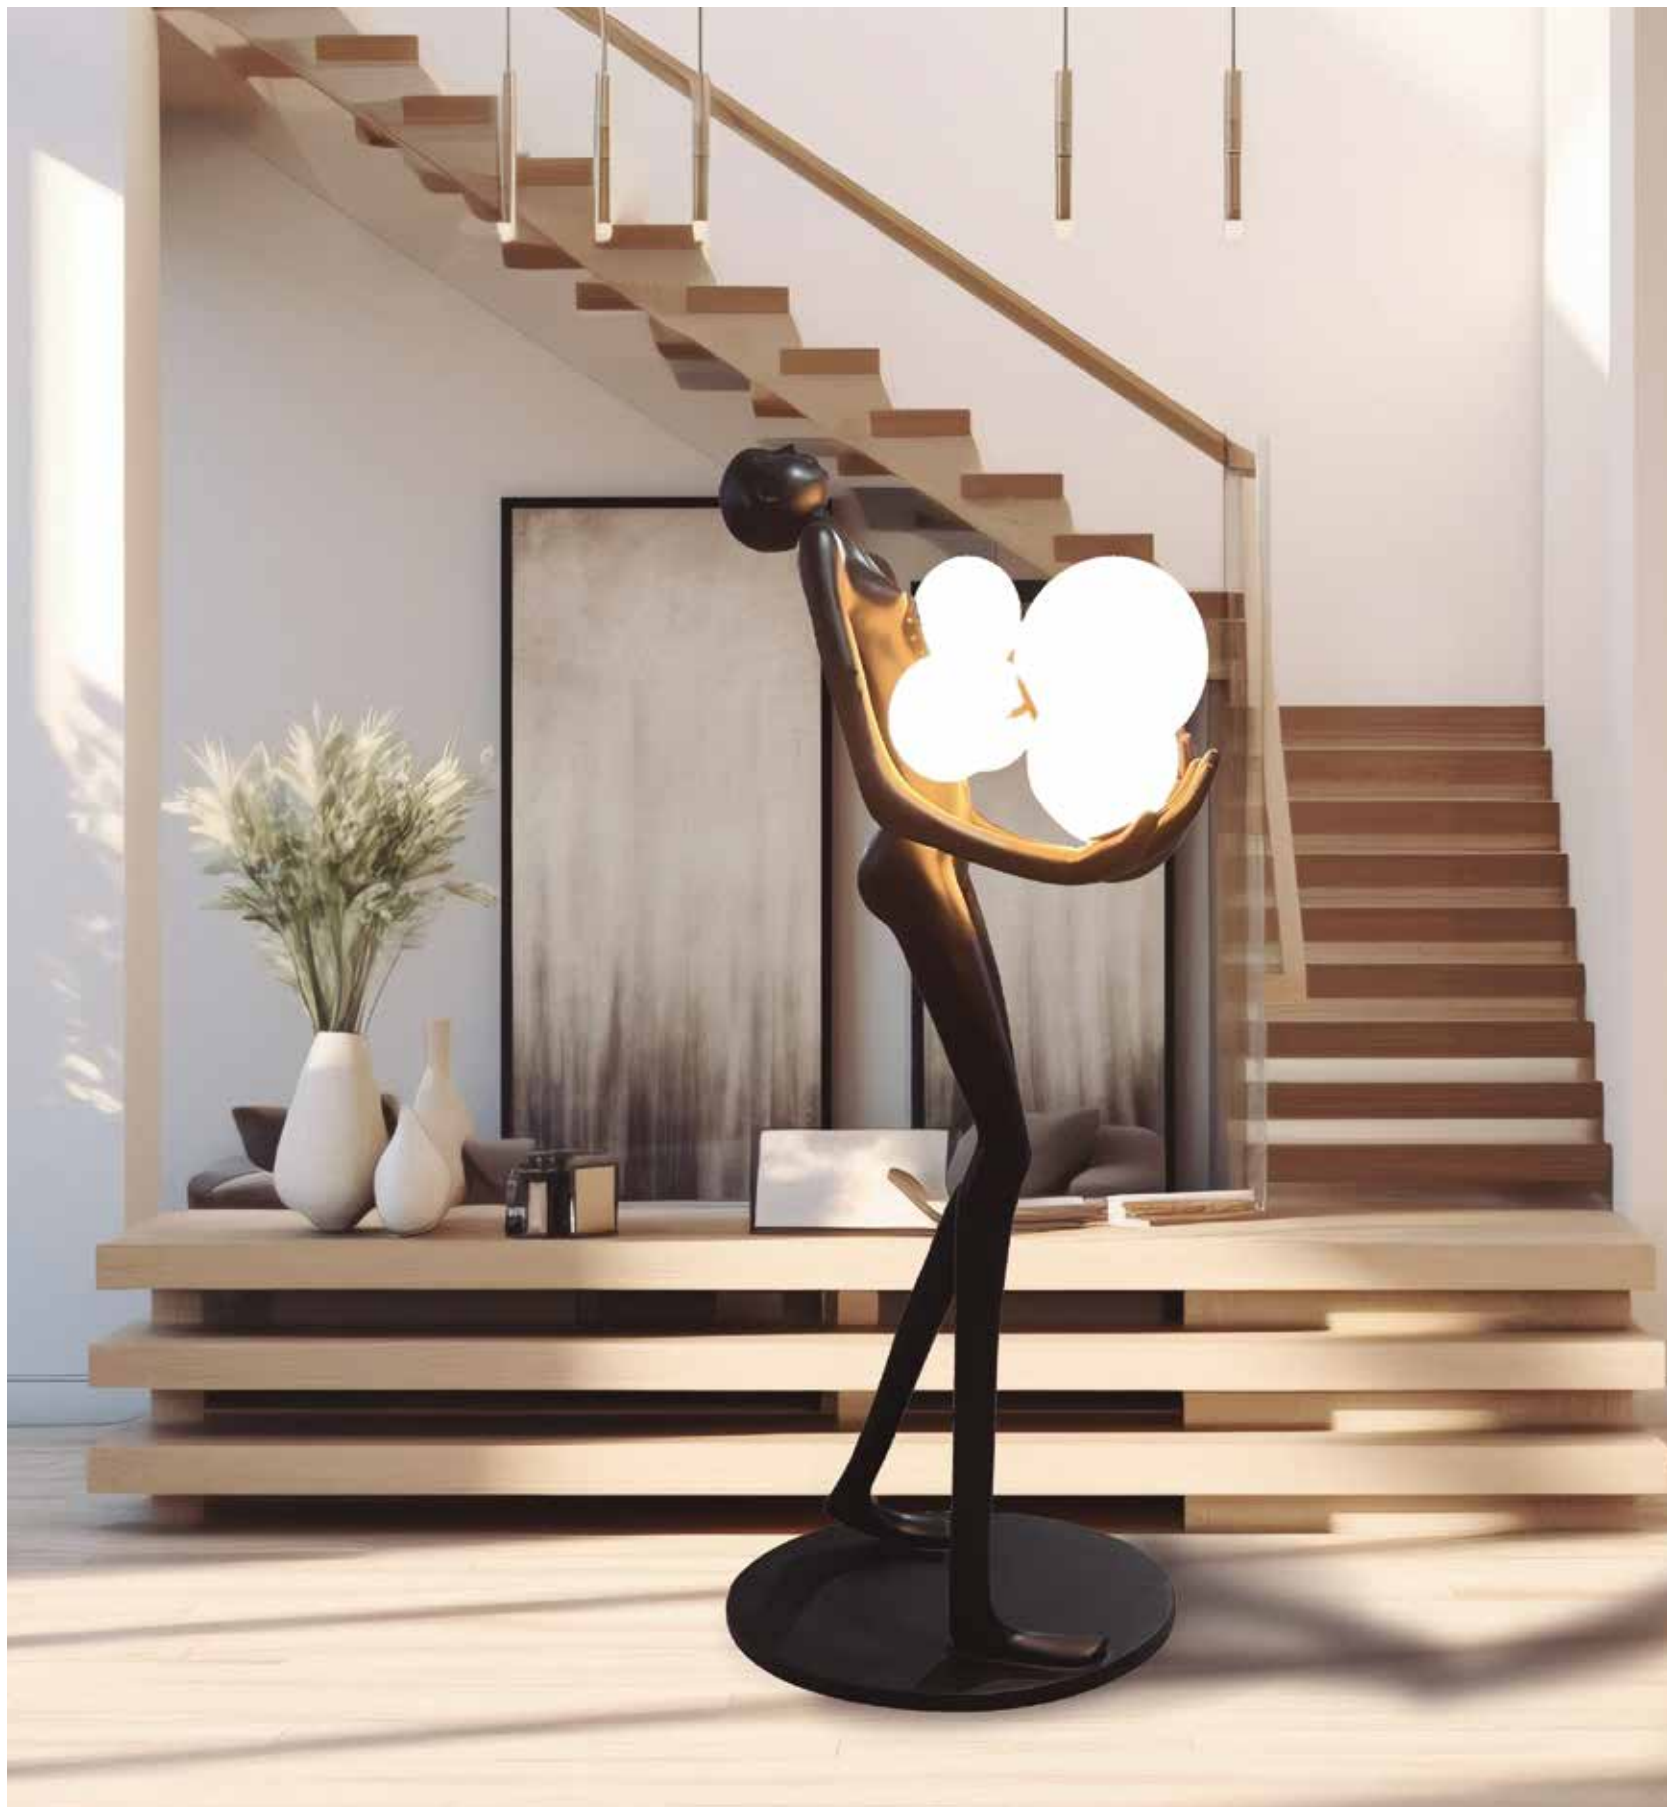

67
 corazón

68
girafa

MODELO	DESCRIPCIÓN	LARGO	ALTO	FONDO
SP 1940	LÁMPARA GIRAFA	147	263	46
SP 1941	*FIGURA GIRAFA	147	263	46

*FIGURA GIRAFA: PUEDE IR CON O SIN INSTALACIÓN ELÉCTRICA.

muebles
GRUPO **INTERMOBEL**