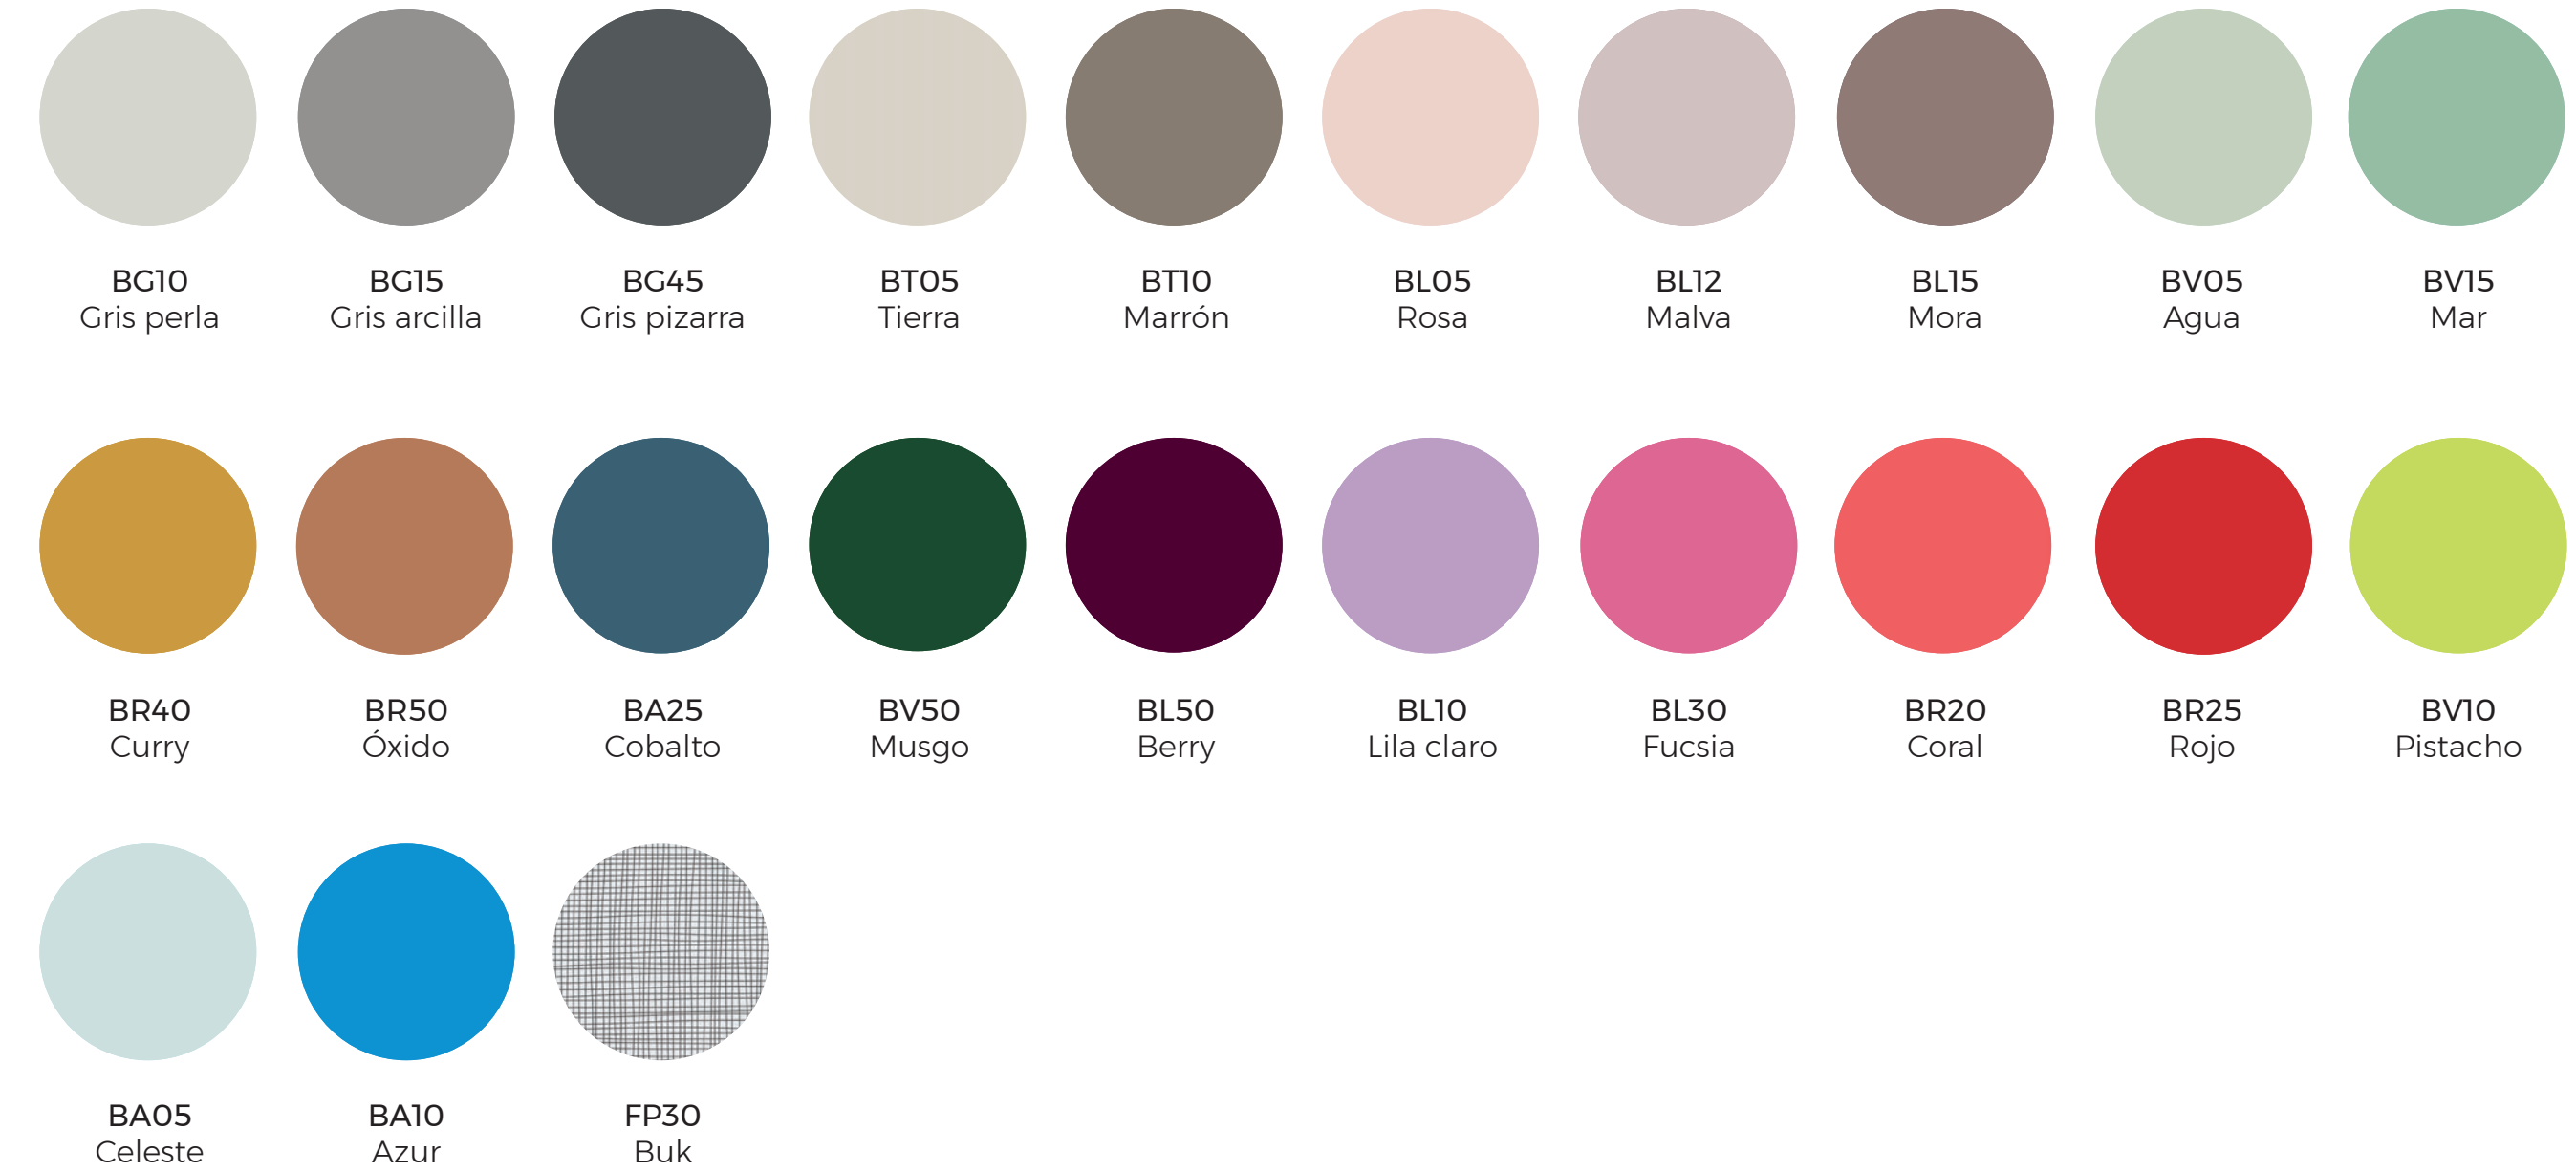

Be Indian / Marrón

Be Indian / Ónix

Colección ABC

ABC / Violana

ABC / Agua

ABC / Greda

ABC / Zafiro

ABC / Marrón

SOÑAR

HAPPY

FLECHAS

MOON horizontal

LOVE horizontal

SWEET DREAMS

PESTAÑAS

RABBIT

COLORES BASE

COLORES COMPLEMENTARIOS

COLORES LACADOS

TIRADORES

Nube

Estrella

Corazón

Tipi

BB10 Blanco BC10 Gris perla BC15 Gris arcilla BC45 Gris pizarra BT05 Tierra BT10 Marrón BLO5 Rosa BL12 Malva BL15 Mora BV05 Agua BV15 Mar BR40 Curry BR50 Óxido BA25 Cobalto BV50 Musgo BL50 Berry BL10 Lila claro BL30 Fucsia BR20 Coral BR25 Rojo BV10 Pistacho BA05 Celeste BA10 Azur
LT08 Caliza LG08 Creta LA08 Mineral LLO8 Violana LA18 Zafiro LR08 Ámbar LR18 Creta LV18 Jade LC18 Ónix