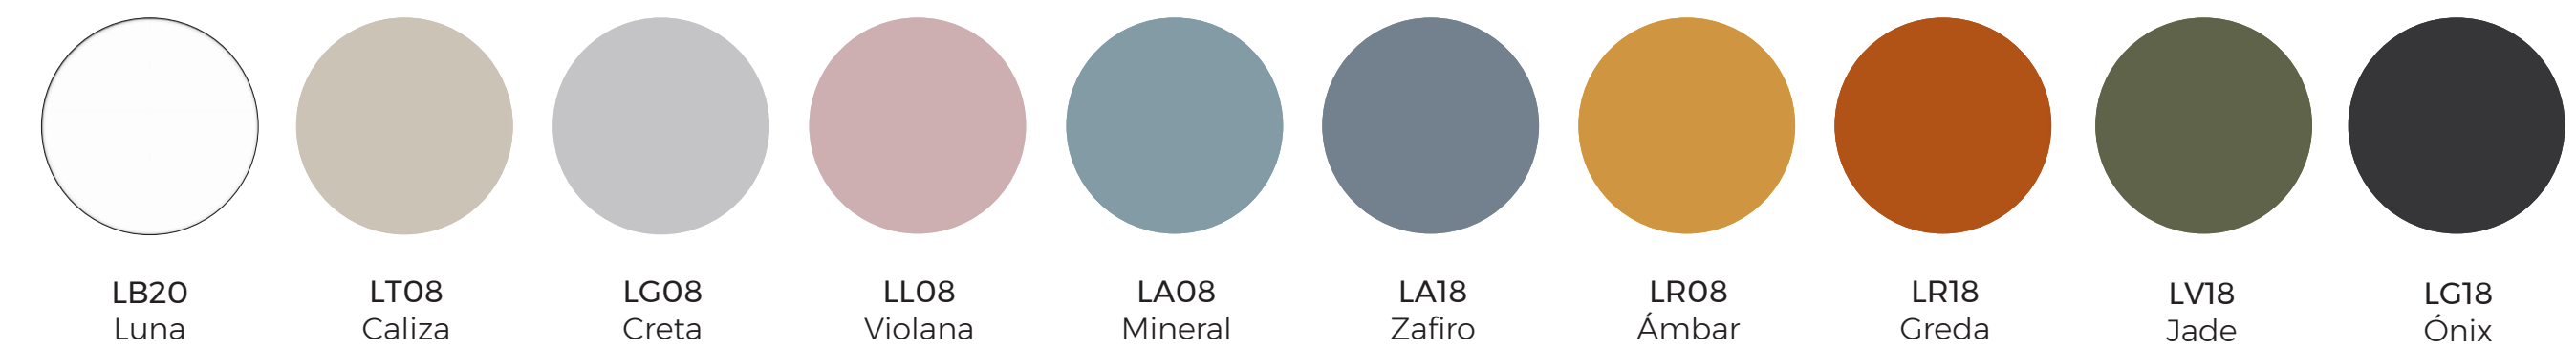

COLORES LACADOS