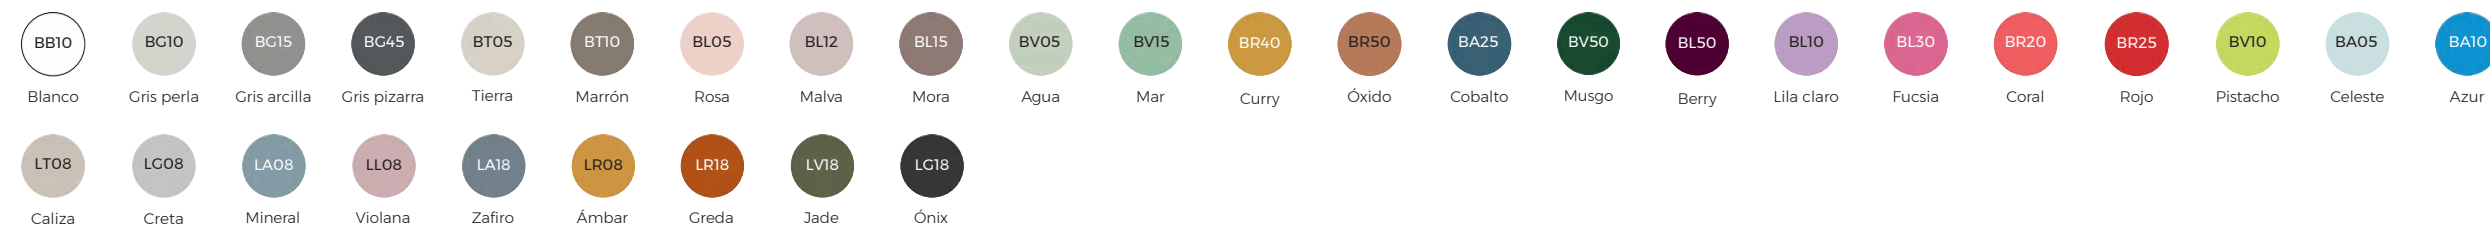

COLORES BASE

COLORES COMPLEMENTARIOS

COLORES LACADOS

TIRADORES

Nube

Estrella

Corazón

Tipi

Luna

Aro

BB10 Blanco BC10 Gris perla BT10 Marrón BT05 Tierra BLO5 Rosa BL12 Malva BA05 Celeste BV05 Agua

Dot

Grab

Redondo

Ola

Pop

BB10 Blanco BC10 Gris perla BC15 Gris arcilla BC45 Gris pizarra BT05 Tierra BT10 Marrón BLO5 Rosa BL12 Malva BL15 Mora BV05 Agua BV15 Mar BR40 Curry BR50 Óxido BA25 Cobalto BV50 Musgo BL50 Berry BL10 Lila claro BL30 Fucsia BR20 Coral BR25 Rojo BV10 Pistacho BA05 Celeste BA10 Azur
LT08 Caliza LG08 Creta LA08 Mineral LLO8 Violana LA18 Zafiro LR08 Ámbar LR18 Creta LV18 Jade LC18 Ónix