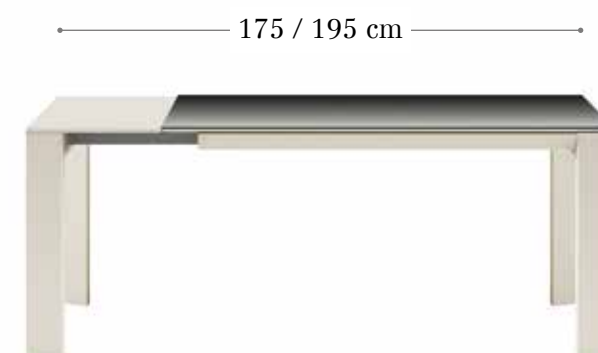

Sistema de apertura light
(ver pág. 258 - 259).