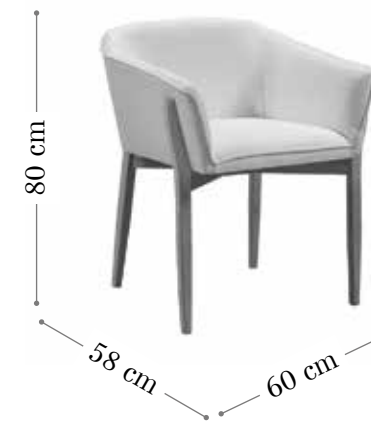

Tulip

Madera haya

Acabado ambiente
butaca TULIP.
Madera fresno.
Color RD52.
Tela amon 6

MUEBLES
GERAR
INTERMOBEL