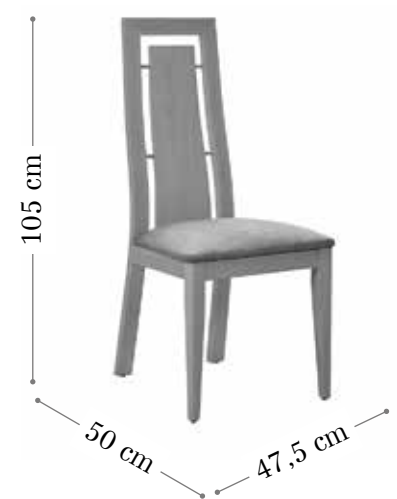

# Sonica

Madera haya

Acabado ambiente  
silla SONICA.  
Madera haya.  
Color RD62.  
Tela oxus 2

MUEBLES  
**INTERMOBEL**

Silla SONICA.  
Madera haya.  
Color RD90.  
Tela truman 1