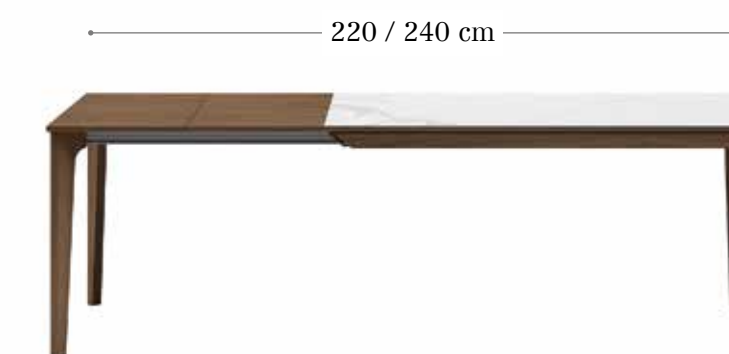

Opciones de medidas.  
- Medida 130 x 90cm.  
2 ext. de 45cm,  
abierto<sup>1</sup> 175cm,  
abierto<sup>2</sup> 220cm.  
- Medida 150 x 90cm.  
2 ext. de 45cm,  
abierto<sup>1</sup> 195cm,  
abierto<sup>2</sup> 240cm.

Opciones de chapa.  
- chapa haya.  
- chapa nogal.  
- chapa roble.  
- chapa roble nudoso.

Opciones de tapa.  
- tapa madera.  
- tapa cristal.  
- tapa porcelánico.

90 cm

175 / 195 cm

220 / 240 cm

Sistema de apertura light  
(ver pág. 258 - 259).