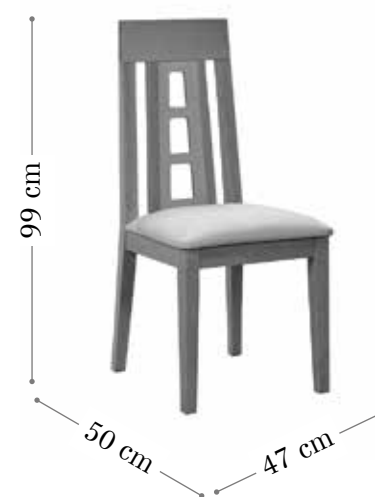

Retro & Samba

Madera haya

Acabado ambiente
silla RETRO.
Madera haya.
Color haya natural.
Tela vera 26

Acabado ambiente
silla SAMBA.
Madera haya.
Color haya natural.
Tela vera 16

Acabado ambiente
silla LOTUS.
Madera haya.
Color haya natural.
Tela indo 8

Lotus

Madera haya

Silla RETRO.
Madera haya.
Color RD66.
Tela mieza 0

Silla SAMBA.
Madera haya.
Color RD63.
Tela west 4

Silla LOTUS.
Madera haya.
Color RD90.
Tela preta 4