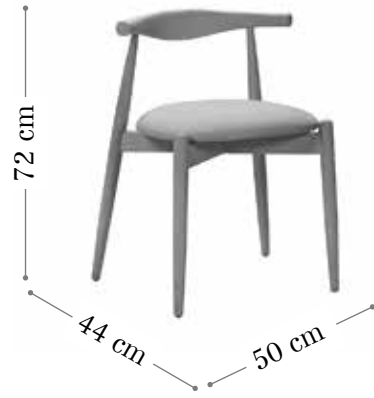

# Magneto

Madera fresno

GRUPO  
**INTERMOBEL**

Acabado ambiente  
silla MAGNETO.  
Madera fresno.  
Color RD51.  
Tela preta 2

Acabado ambiente  
silla COOL.  
Madera haya.  
Color RD51.  
Tela vera 91

Silla COOL.  
Madera haya.  
Color RD55.  
Tela preta 8