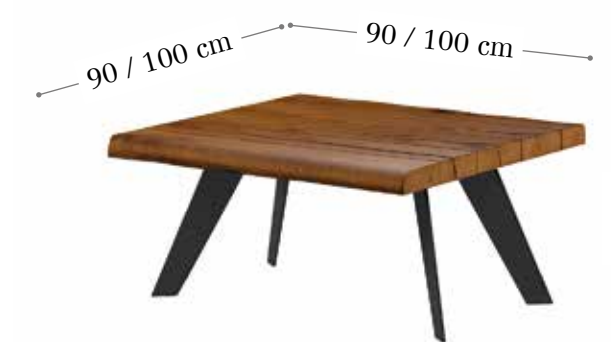

Opción mesa cuadrada