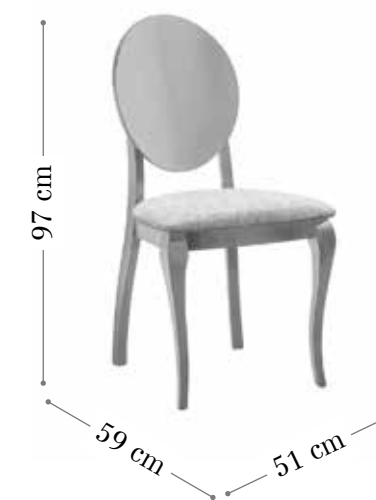

muebles
INTERMOBEL

Acabado ambiente
silla BONT.
Madera haya.
Color RD108.
Tela vera 51