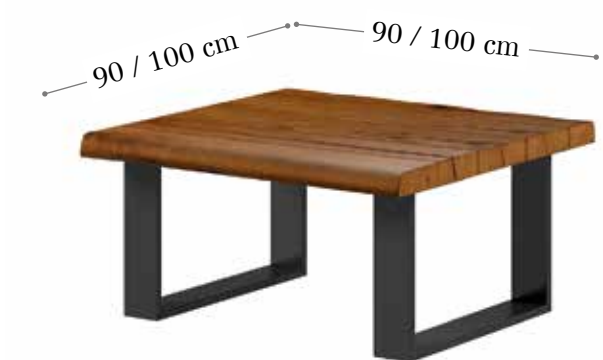

Opción mesa cuadrada