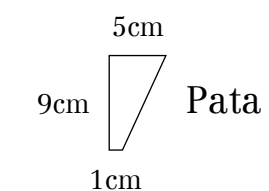

BEAT - Mesa centro.
Acabado mesa foto ambiente.
Tapa madera chapa nogal.
Color RD61.
Medida 110 x 60cm.

Opciones de medidas.
- medida 100 x 50cm.
- medida 110 x 60cm.

Opciones de chapa.
- chapa haya.
- chapa nogal.
- chapa roble
- chapa roble nudoso.

Opciones de tapa.
- tapa madera.
- tapa detalle cristal.