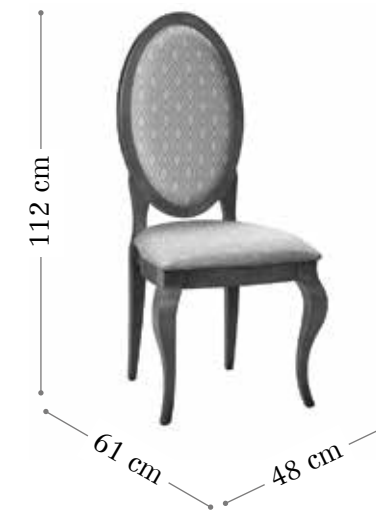

Vivaldi

Madera haya

180

Acabado ambiente
silla VIVALDI.
Madera haya.
Color RD93.
Tela preta 0

INTERMOBEL

Silla VIVALDI.
Madera haya.
Color RD66.
Tela lucca 7

181