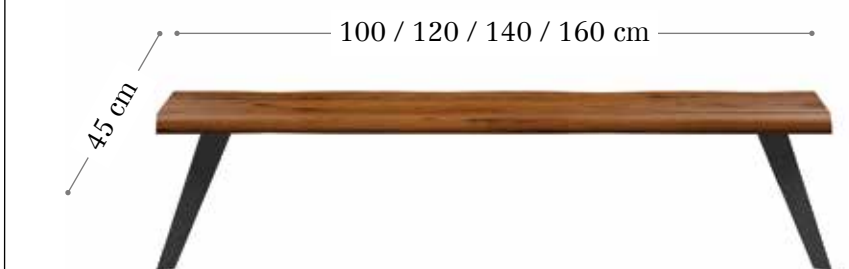

Opciones de medidas.  
- medida 140 x 90 / 100cm.  
- medida 160 x 90 / 100cm.  
- medida 180 x 90 / 100cm.  
- medida 200 x 90 / 100cm.  
- medida 220 x 90 / 100cm.  
- medida 240 x 90 / 100cm.  
- medida 260 x 90 / 100cm.  
- medida 280 x 90 / 100cm.

Opciones de chapa.  
- fresno macizo.

Opciones de pie metálico.

- Blanco Tex 36
- Gris 21
- Crema 22
- Cava 38
- Dorado 59

140 / 160 / 180 / 200 / 220  
/ 240 / 260 / 280 cm

90 / 100 cm

75 cm

TEA - Banco.  
Acabado banco foto ambiente.  
Encimera madera fresno macizo.  
Color fresno teñido.  
Pie metal.  
Color Gris 21.  
Medida 160 x 45cm.

Opciones de medidas.  
- medida 100 x 45cm.  
- medida 120 x 45cm.  
- medida 140 x 45cm.  
- medida 160 x 45cm.

Opciones de chapa.  
- fresno macizo.

Opciones de pie metálico.

- Blanco Tex 36
- Gris 21
- Crema 22
- Cava 38
- Dorado 59