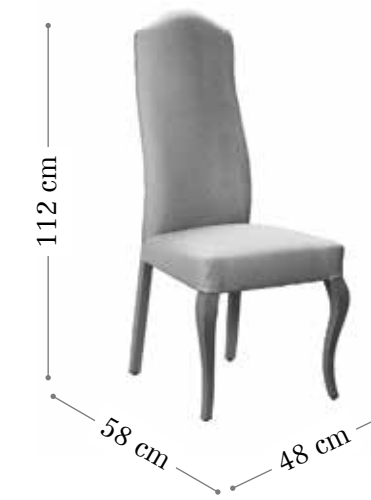

INTERMOBEL

Silla CAMARO.  
Madera haya.  
Color RD108.  
Tela meiza 2

Silla POLAR.  
Madera haya.  
Color haya natural.  
Tela preta 2

Silla MIZUNO.  
Madera haya.  
Color RD107.  
Tela preta 0,  
botones vera 61