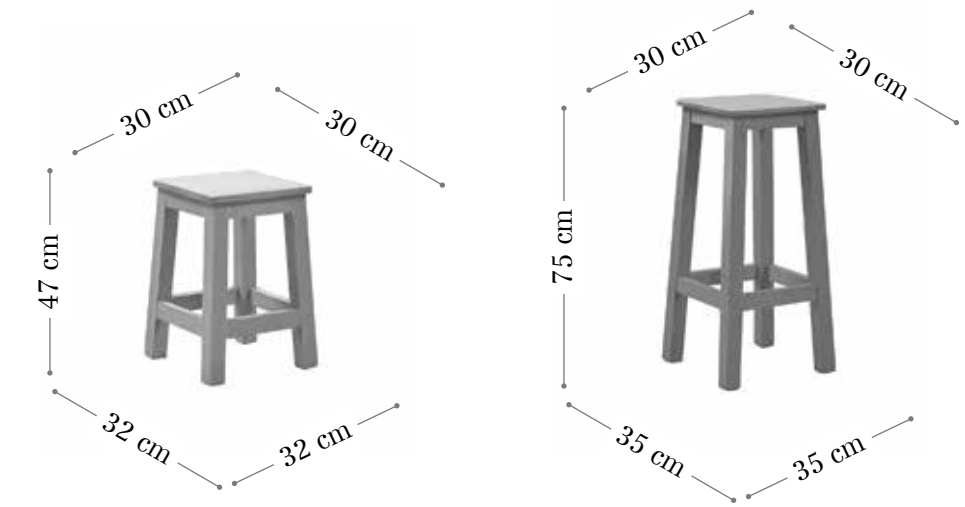

Acabado ambiente
taburete Loncada bajo.
Madera pino.
Color pino natural.

Acabado ambiente
taburete Loncada alto.
Madera pino.
Color pino natural.

INTERMOBEL

Taburete
LONCADA bajo.
Madera pino.
Color RD102.