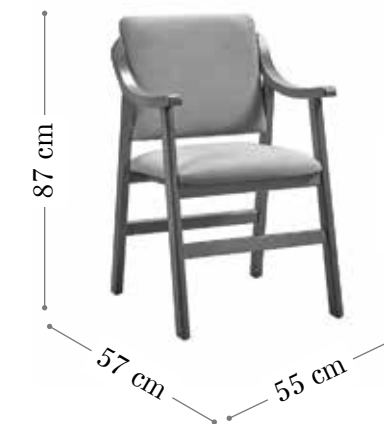

Acabado ambiente
butaca RYDE.
Madera haya.
Color RD90.
Tela vera 16