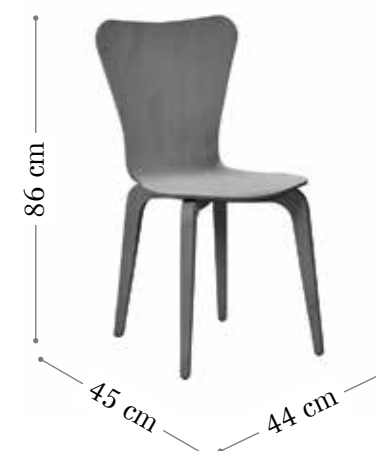

Choo

Madera haya

Acabado ambiente silla CHOO 1.
Madera haya.
Color haya natural.

Acabado ambiente silla CHOO 2.
Madera haya.
Color RD92.

Acabado ambiente silla CHOO 3.
Madera haya.
Color RD90.

Silla CHOO.
Madera haya.
Color RD56.

Acabado ambiente
silla HISPANO.
Madera haya.
Color haya natural.

Acabado ambiente
silla SPARCO.
Madera haya.
Color haya natural.

Hispano & Sparco

Madera haya

Silla HISPANO.
Madera haya.
Color pata RD52.
Color carcasa RD101.

Silla SPARCO.
Madera haya.
Color pata RD52.
Color carcasa RD106.