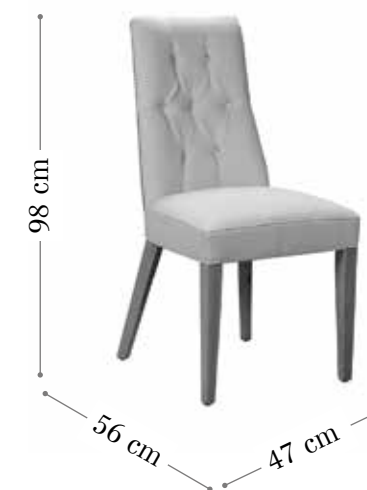

Vivo

Silla GALA.
Madera haya.
Color RD51.
Tela respaldo
preta 6,
tela asiento
amon 6,
botones preta 6