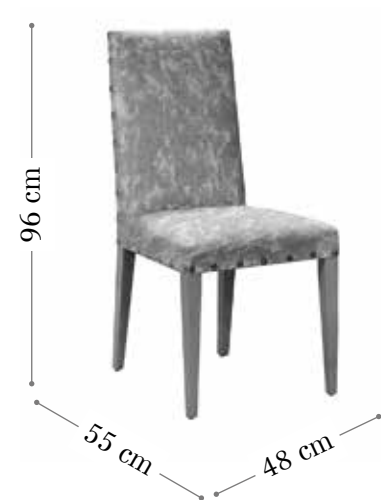

Silla VIBRAM.
Madera haya.
Color haya natural.
Tela kafka 6
Tachuela pavonada.