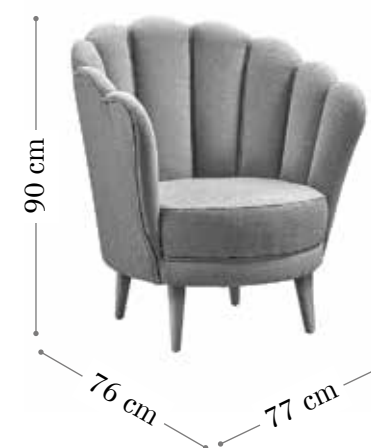

# Plate

Madera haya

Acabado ambiente  
butaca PLATE.  
Madera haya.  
Color RD66.  
Tela delantera amon 8,  
tela trasera vera 24

MUEBLES  
**INTERMOBEL**

Acabado ambiente  
butaca GREAT.  
Madera haya.  
Color RD66 con detalle dorado  
Tela amon 6