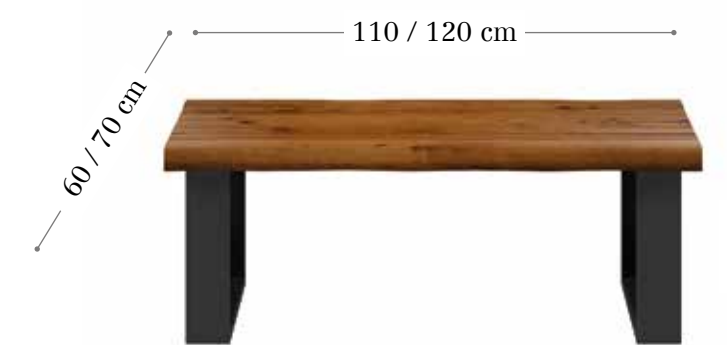

Opción mesa cuadrada