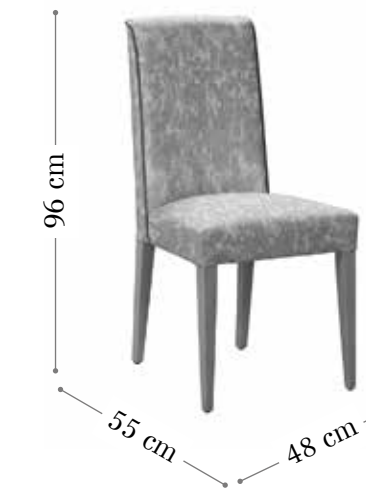

# Voxan & Focus

Madera haya

136

Acabado ambiente  
silla VOXAN.  
Madera haya.  
Color haya natural.  
Tela atica 6,  
botones y vivo  
vera 87

Acabado ambiente  
silla FOCUS.  
Madera haya.  
Color haya natural.  
Tela truman 7,  
vivo vera 36