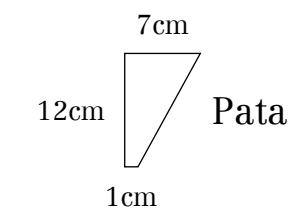

STIKS - Mesa comedor.
Acabado mesa foto ambiente.
Tapa madera chapa roble.
Color tapa RD58.
Medida 186 x 90cm.
2 ext. de 40cm, abierto¹ 226cm,
abierto² 266cm.

Opciones de medidas ancho 80cm.
- Medida 126 x 80cm.
2 ext. de 40cm, abierto¹ 166cm,
abierto² 206cm.
Opciones de medidas ancho 90cm.
- Medida 130 x 90cm.
2 ext. de 40cm, abierto¹ 170cm,
abierto² 210cm.
- Medida 150 x 90cm.
2 ext. de 40cm, abierto¹ 190cm,
abierto² 230cm.
- Medida 186 x 90cm.
2 ext. de 40cm, abierto¹ 226cm,
abierto² 266cm.

Opciones de chapa.
- chapa haya.
- chapa nogal.
- chapa roble.
- chapa roble nudoso.

Opciones de tapa.
- tapa madera.
- tapa detalle cristal.

Opcion tapa detalle cristal.