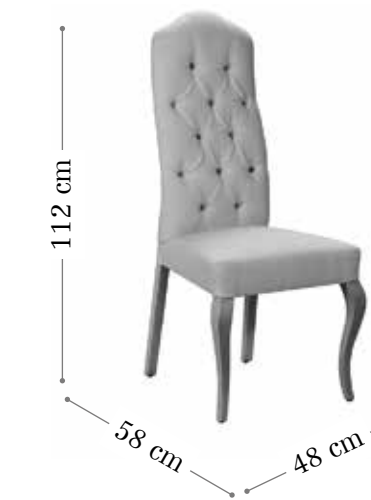

INTERMOBEL

Silla CAMARO.  
Madera haya.  
Color RD108.  
Tela meiza 2

Silla POLAR.  
Madera haya.  
Color haya natural.  
Tela preta 2

Silla MIZUNO.  
Madera haya.  
Color RD107.  
Tela preta 0,  
botones vera 61