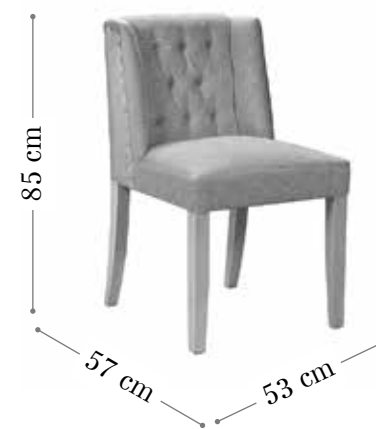

Acabado ambiente
butaca RING.
Madera haya.
Color RD51.
Tela delantera preta 0,
tela trasera amon 0
Tachuela plata brillo.