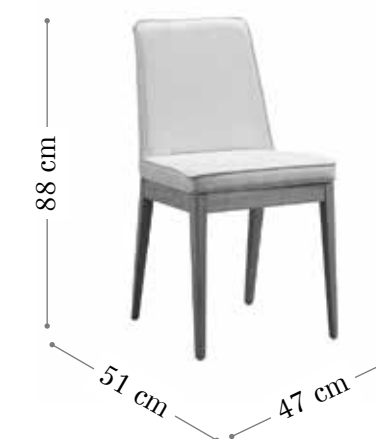

# Chad

Madera fresno

Silla CHAD.  
Madera fresno.  
Color RD63.  
Tela vera 29,  
vivo vera 61

Silla CHAD.  
Madera fresno.  
Color RD51.  
Tela vera 21,  
vivo vera 51

Acabado ambiente  
silla CHAD.  
Madera fresno.  
Color RD56.  
Tela vera 61,  
vivo vera 29