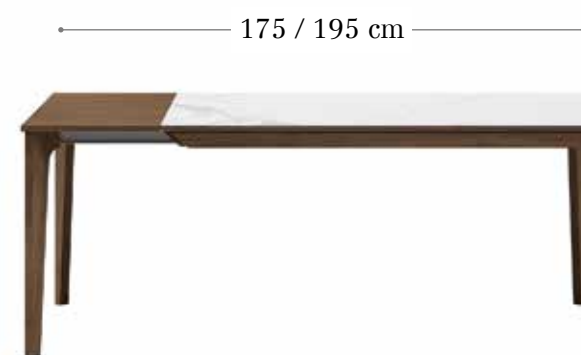

Amber

AMBER - Mesa comedor.
Acabado mesa foto ambiente.
Tapa porcelánico kalos.
Chapa roble.
Color RD51.
Medida 150 x 90cm.
2 ext. de 45cm,
abierto¹ 195cm,
abierto² 240cm.

Opciones de medidas.
- Medida 130 x 90cm.
2 ext. de 45cm,
abierto¹ 175cm,
abierto² 220cm.
- Medida 150 x 90cm.
2 ext. de 45cm,
abierto¹ 195cm,
abierto² 240cm.

Opciones de chapa.
- chapa haya.
- chapa nogal.
- chapa roble.
- chapa roble nudoso.

Opciones de tapa.
- tapa madera.
- tapa cristal.
- tapa porcelánico.

90 cm

175 / 195 cm

220 / 240 cm

Sistema de apertura light
(ver pág. 258 - 259).