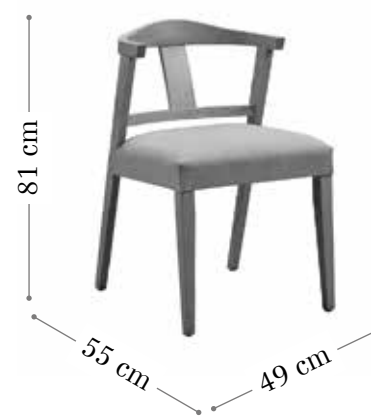

Acabado ambiente
silla SAIZ.
Madera fresno.
Color RD52.
Tela preta 6