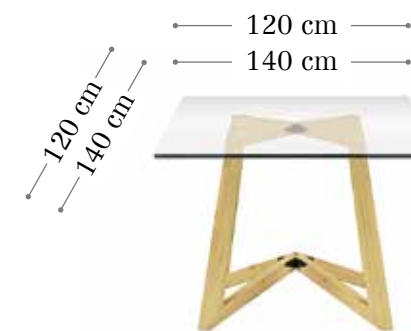

TABLECLOTH - Mesa comedor.
Acabado mesa foto ambiente.
Tapa cristal de 1,5cm.
Cristal templado transparente.
Pie madera.
Chapa de roble nudoso.
Color RD06.
Medida 200 x 100cm.

1. Opciones de medidas.
2. Medida 150 x 90cm.
   - Medida 160 x 90cm.
   - Medida 180 x 90cm.
   - Medida 160 x 100cm.
   - Medida 180 x 100cm.
   - Medida 200 x 100cm.
   - Medida 120 x 120cm.
   - Medida 140 x 140cm.

1. Opciones de chapa.
2. chapa roble.
   - chapa roble nudoso.