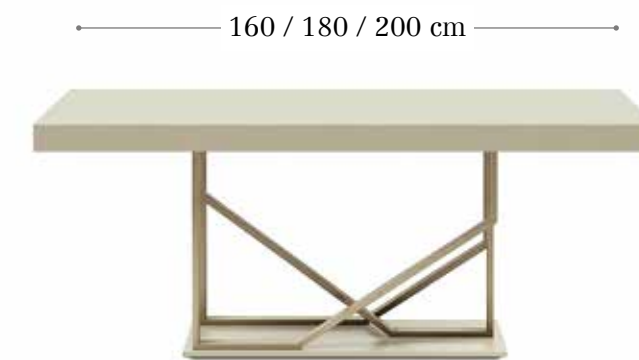

Opciones de chapa.  
- chapa nogal.  
- chapa roble.  
- chapa roble nudoso.

Opciones de pie metálico.

- Blanco Tex 36
- Gris 21
- Crema 22
- Cava 38

← 100 / 110 cm →

← 50 cm →

← 160 / 180 / 200 cm →

↑ 75 cm ↓