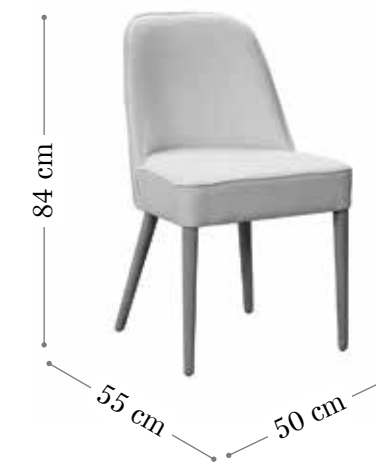

Scoot & Smart

Madera haya

muebles
INTERMOBEL

Acabado ambiente silla SCOOT.
Madera haya.
Color haya natural.
Tela asiento y respaldo delantero preta 6, tela respaldo trasero siena 6, vivo vera 87

Acabado ambiente silla SMART.
Madera haya.
Color RD66.
Tela asiento preta 7, tela respaldo y vivo siena 7