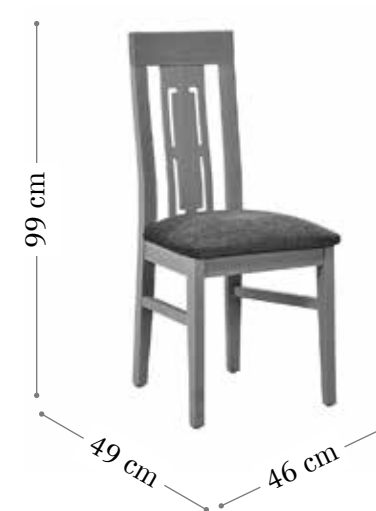

# Retro & Samba

Madera haya

Acabado ambiente  
silla RETRO.  
Madera haya.  
Color haya natural.  
Tela vera 26

Acabado ambiente  
silla SAMBA.  
Madera haya.  
Color haya natural.  
Tela vera 16

Acabado ambiente  
silla LOTUS.  
Madera haya.  
Color haya natural.  
Tela indo 8