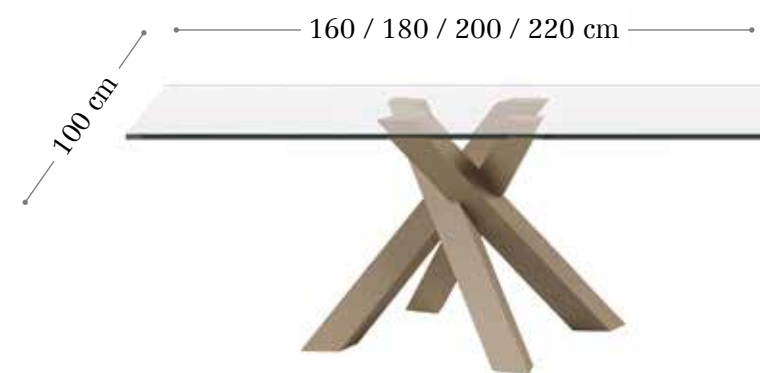

URAL - Mesa comedor.
Acabado mesa foto ambiente.
Tapa cristal de 1,5 cm.
Cristal templado transparente.
Pie madera.
Chapa de roble.
Color RD61.
Medida 200 x 100cm.

Opciones de medidas.
- Medida 120 x 120cm.
- Medida 140 x 140cm.
- Medida 160 x 100cm.
- Medida 180 x 100cm.
- Medida 200 x 100cm.
- Medida 220 x 100cm.

Opciones de chapa.
- chapa nogal.
- chapa roble.
- chapa roble nudoso.

Pata 9 x 9cm.

Ural