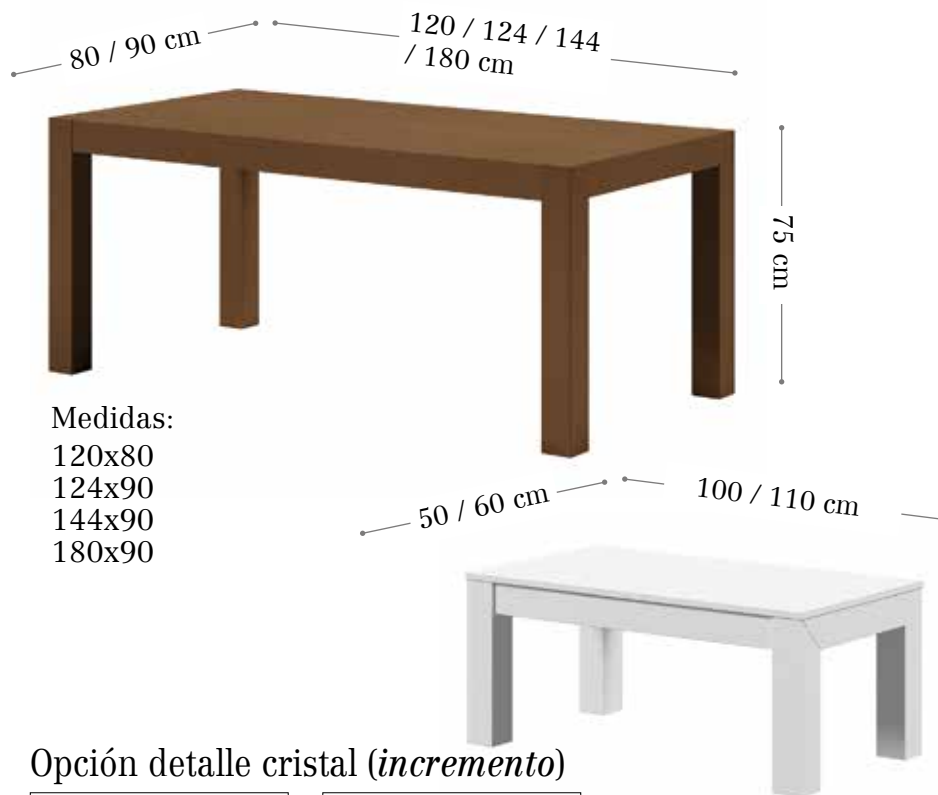

[ Essens / Goya ]

Mesa Essens (ver pág. 88)  
Mesa Goya (ver pág. 90)

Medidas:  
120x80  
124x90  
144x90  
180x90

Medidas:  
100x50  
110x60

Opción detalle cristal (incremento)