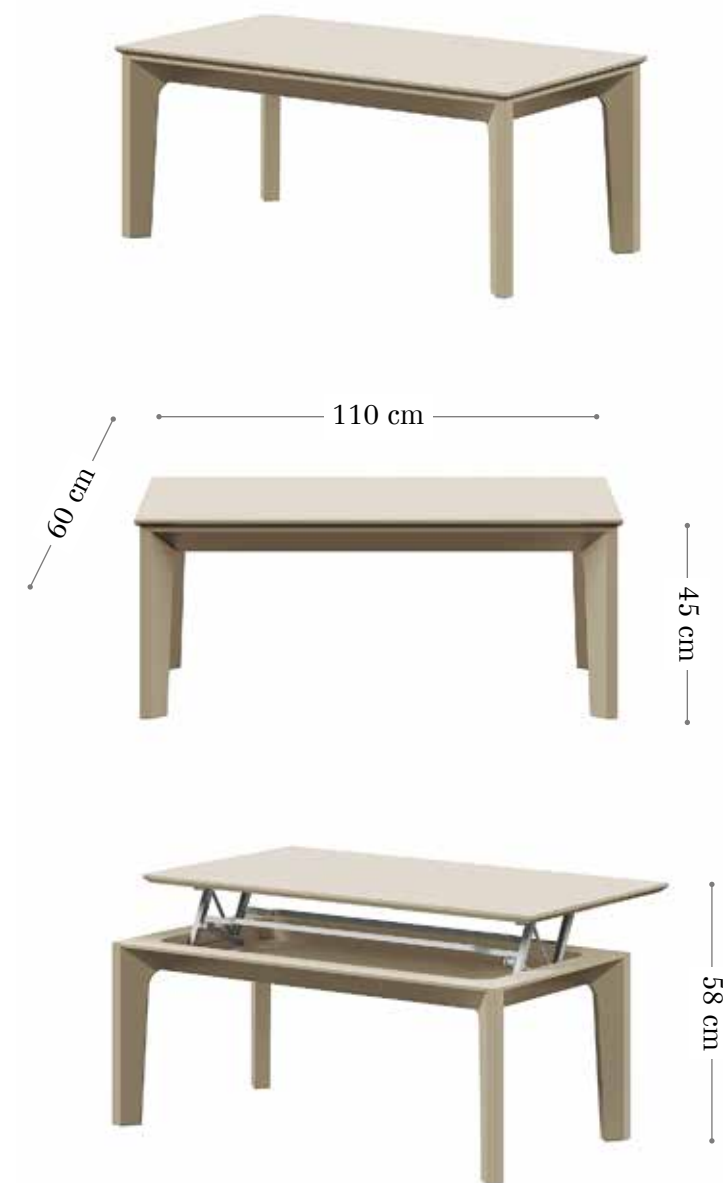

Royal

GRUPO
MUEBLES
INTERMOBEL

ROYAL - Mesa centro.
Acabado mesa foto ambiente.
Tapa madera chapa roble.
Color RD60.
Medida 110 x 60cm.

Opciones de chapa.

- chapa haya.
- chapa nogal.
- chapa roble
- chapa roble nudoso.

Opciones de tapa.

- tapa madera.
- tapa cristal.
- tapa porcelánico.

Sistema de apertura braking
(ver pág. 258 - 259).

Opción tapa cristal.