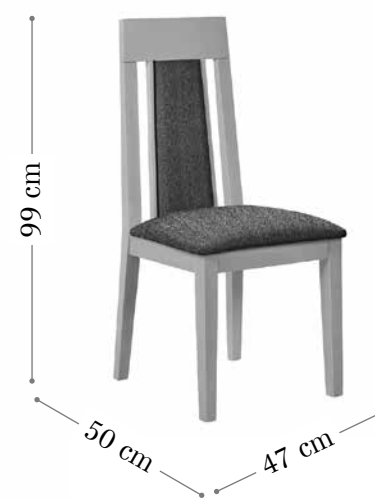

# Retro & Samba

Madera haya

Acabado ambiente  
silla RETRO.  
Madera haya.  
Color haya natural.  
Tela vera 26

Acabado ambiente  
silla SAMBA.  
Madera haya.  
Color haya natural.  
Tela vera 16

Acabado ambiente  
silla LOTUS.  
Madera haya.  
Color haya natural.  
Tela indo 8