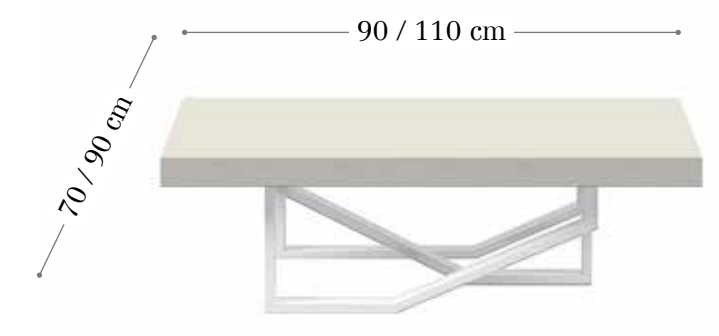

INTERMOBEL

MARCUS - Mesa centro.
Acabado mesa foto ambiente.
Tapa madera chapa nogal.
Color RD59.
Pie metal.
Color Blanco Tex 36.
Medida 110 x 70cm.

Opciones de medidas.
- Medida 90 x 90cm.
- Medida 110 x 70cm.

Opciones de chapa.
- chapa nogal.
- chapa roble.
- chapa roble nudoso.

Opciones de pie metálico.

- ☐ Blanco Tex 36
- ☐ Gris 21
- ☐ Crema 22
- ☐ Cava 38