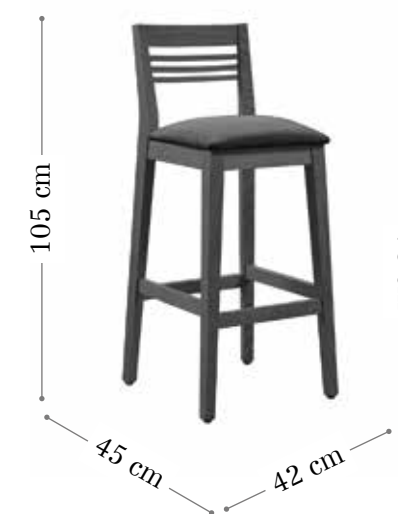

# BOSS

Madera pino

1

2

Acabado ambiente  
taburete BOSS 1.  
Madera pino.  
Color RD51.  
Tela preta 2

Acabado ambiente  
taburete BOSS 2.  
Madera pino.  
Color RD101.  
Tela truman 7

INTERMOBEL

Taburete BOSS.  
Madera pino.  
Color RD56.  
Tela vera 61