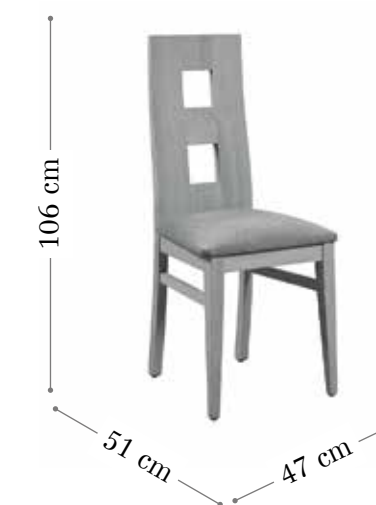

Lena

Madera pino y madera fresno

GRUPO
INTERMOBEL

1

2

3

Acabado ambiente silla LENA 1.
Madera pino.
Color RD54.
Tela preta 8

Acabado ambiente silla LENA 2.
Madera fresno.
Color RD52.
Tela oxus 2

Acabado ambiente silla LENA 3.
Madera fresno.
Color RD56.
Tela vera 24