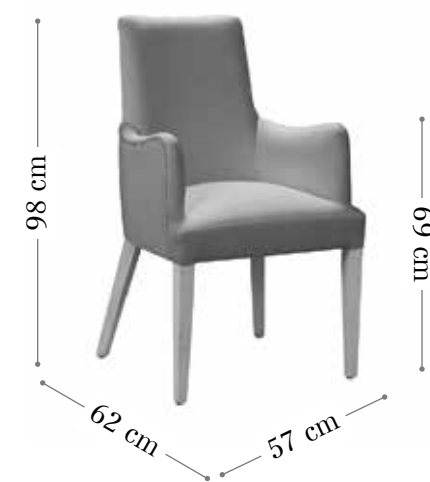

Opciones tachuelas

Vivo