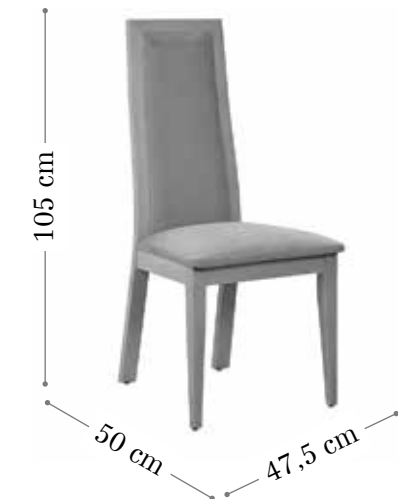

Sonica

Madera haya

Acabado ambiente
silla SONICA.
Madera haya.
Color RD62.
Tela oxus 2

MUEBLES
INTERMOBEL

Silla SONICA.
Madera haya.
Color RD90.
Tela truman 1

Berta

Madera haya

Acabado ambiente silla BERTA 1.
Madera haya.
Color RD56.
Tela lucca 4

Acabado ambiente silla BERTA 2.
Madera haya.
Color RD63.
Tela vera 16