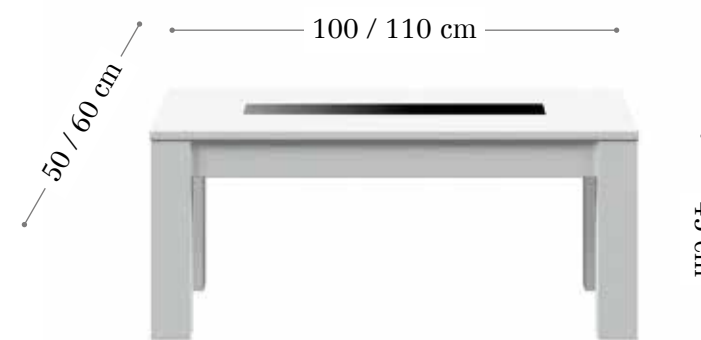

Goya

Sistema de apertura braking
(ver pág. 258 - 259).

GOYA - Mesa centro.
Acabado mesa foto ambiente.
Tapa detalle cristal.
Chapa de roble.
Color RD58 / cristal 9005.
Medida 110 x 60cm.

Opciones de medidas.
- medida 100 x 50cm.
- medida 110 x 60cm.

Opciones de chapa.
- chapa haya.
- chapa nogal.
- chapa roble
- chapa roble nudoso.

Opciones de tapa.
- tapa madera.
- tapa detalle cristal.

Opción tapa madera.