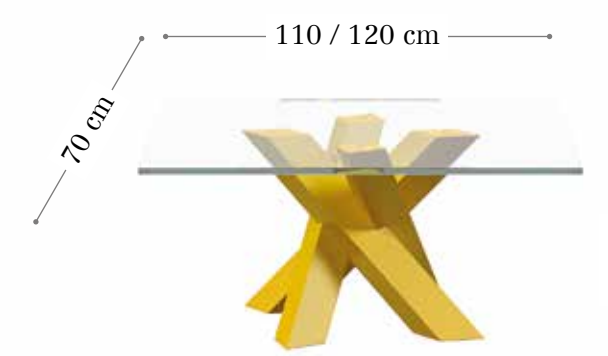

Blue

BLUE - Mesa centro.
Acabado mesa foto ambiente.
Tapa cristal de 1cm.
Cristal templado transparente.
Pie madera.
Chapa de roble.
Color RD103.
Medida $\varnothing$ 90cm.

Opciones de medidas.
- Medida 80 x 80cm.
- Medida 90 x 90cm.
- Medida 100 x 100cm.
- Medida 110 x 70cm.
- Medida 120 x 70cm.
- Medida $\varnothing$ 70cm.
- Medida $\varnothing$ 80cm.
- Medida $\varnothing$ 90cm.
- Medida $\varnothing$ 100cm.

Opciones de chapa.
- chapa nogal.
- chapa roble.
- chapa roble nudoso.

Pata 9 x 9cm.

$\varnothing$ 70 / 80 / 90 / 100 cm