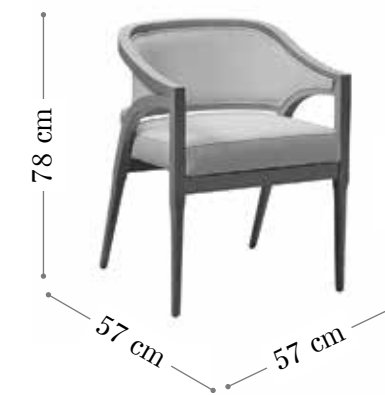

Acabado ambiente silla ITEM.
Madera haya.
Color RD51.
Tela asiento preta 7,
tela respaldo west 7