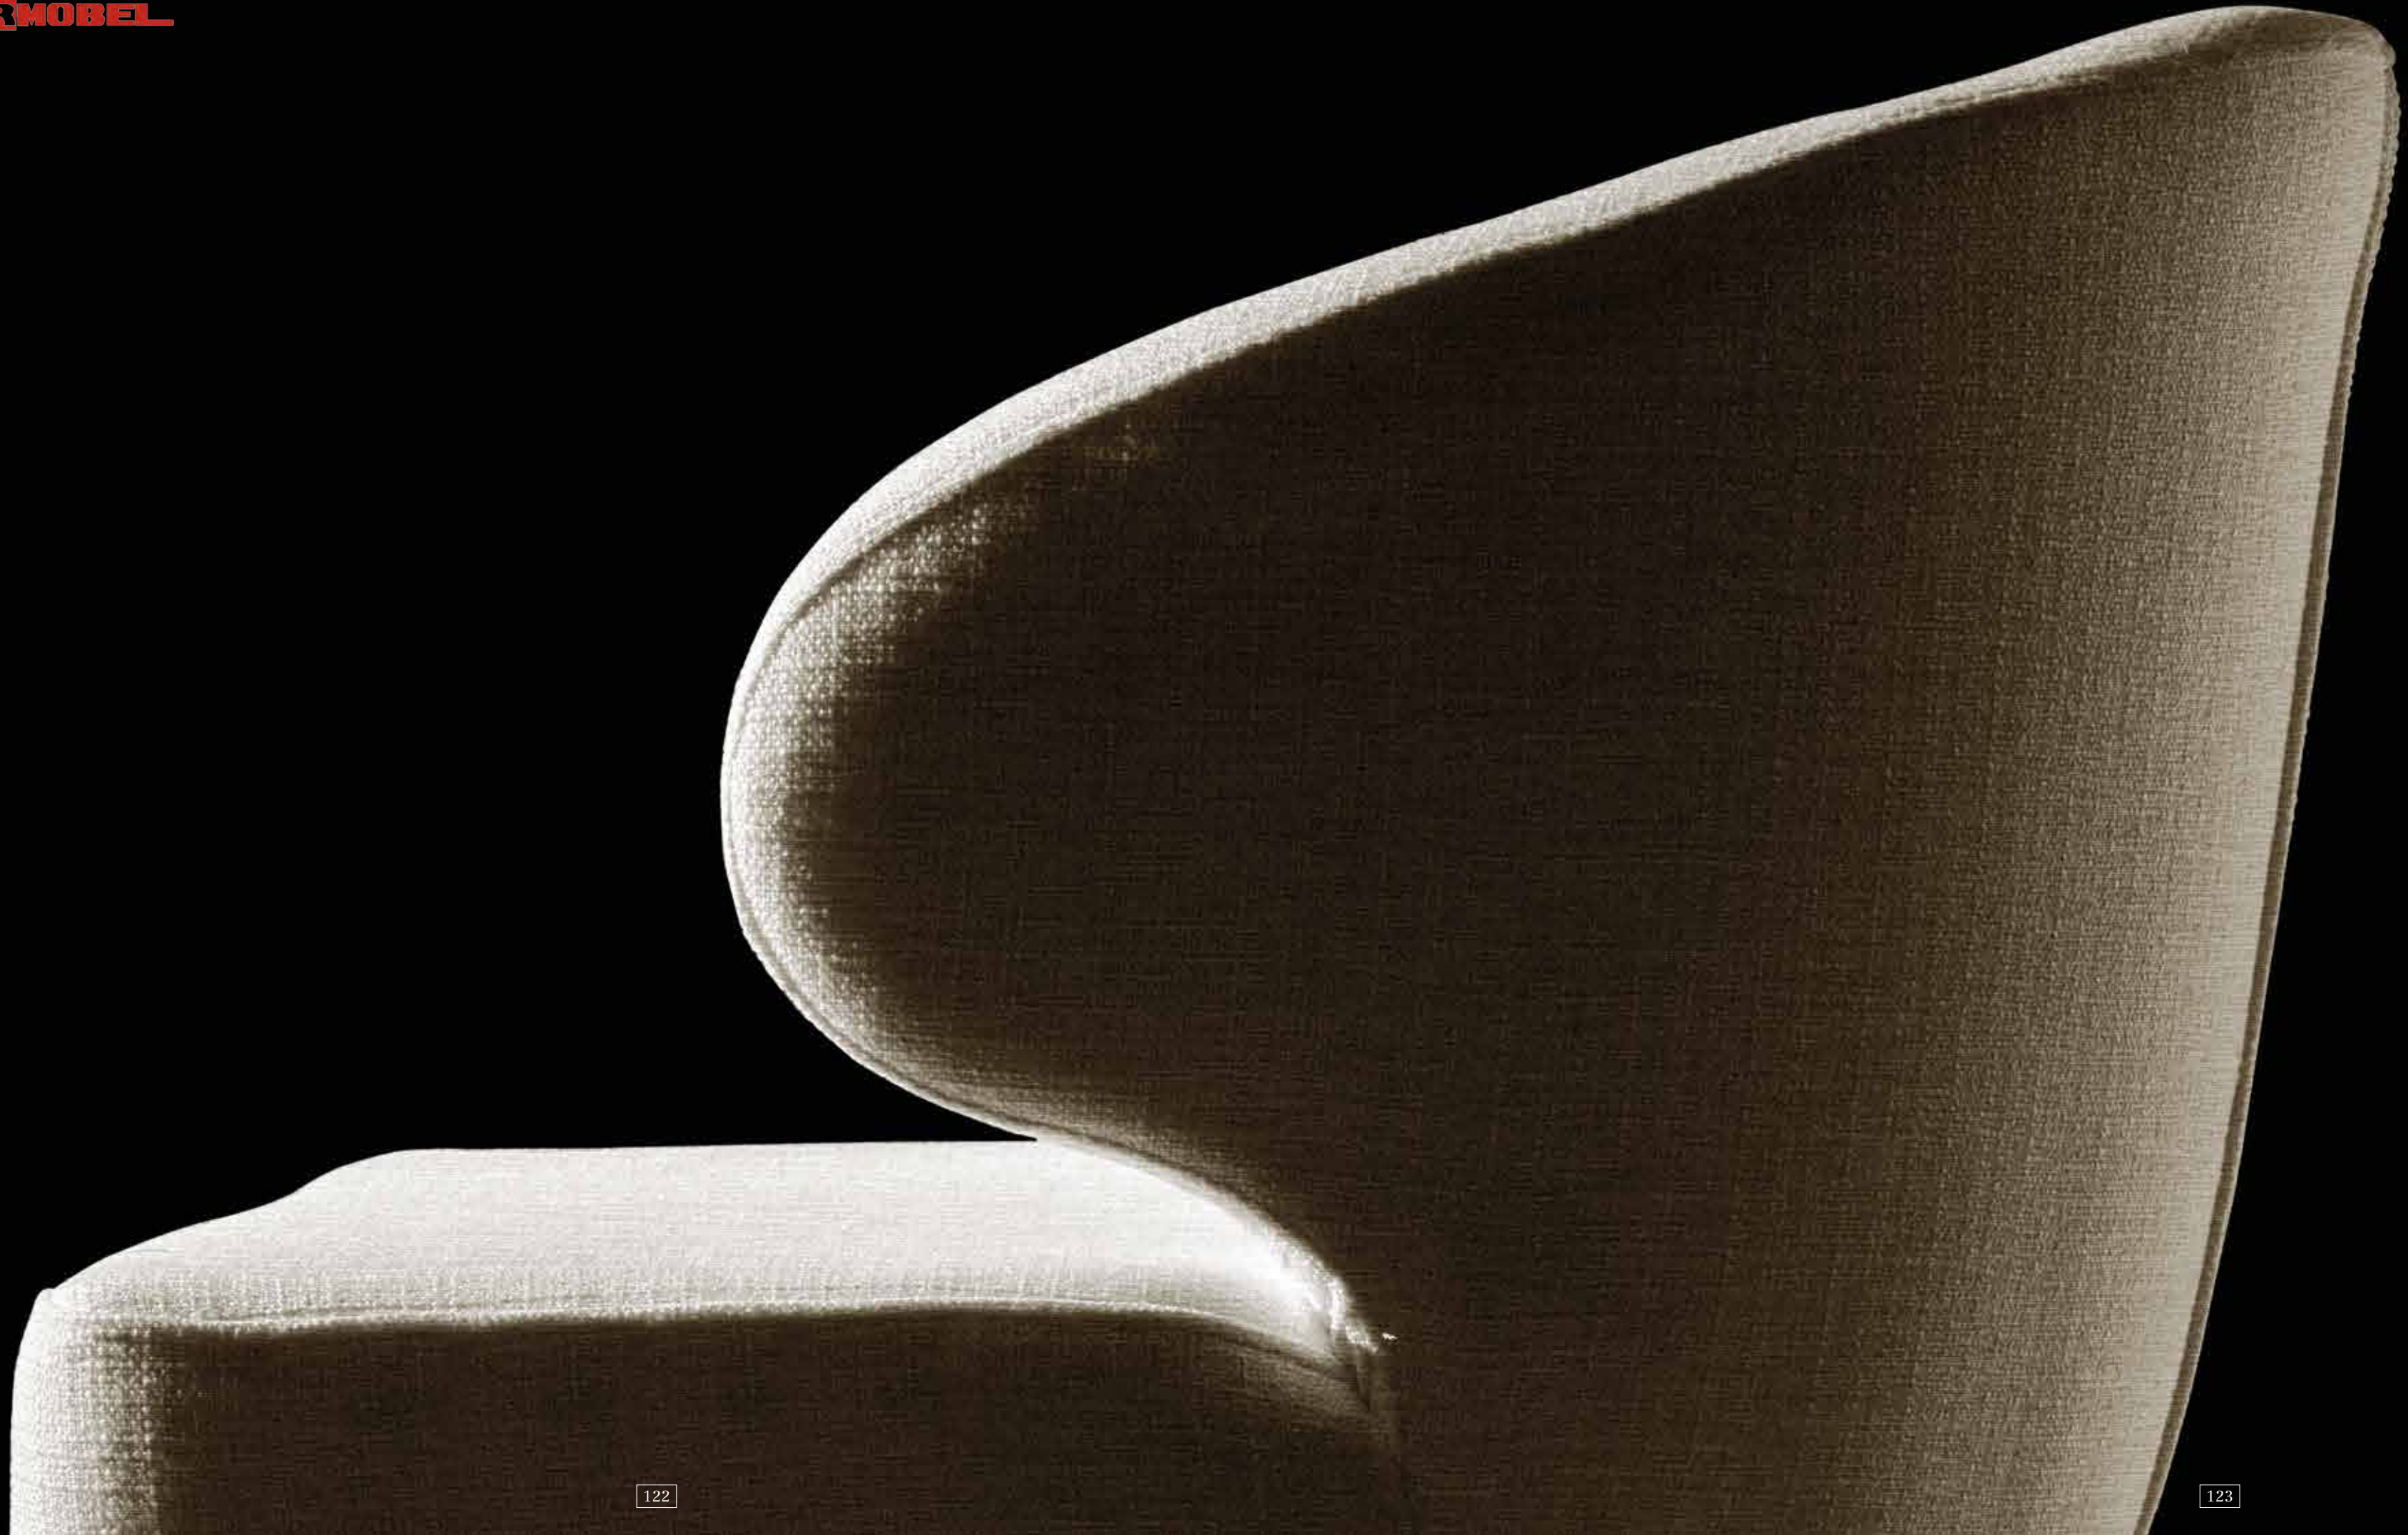

# Hispano & Sparco

Madera haya

Silla HISPANO.  
Madera haya.  
Color pata RD52.  
Color carcasa RD101.

Silla SPARCO.  
Madera haya.  
Color pata RD52.  
Color carcasa RD106.

Confort