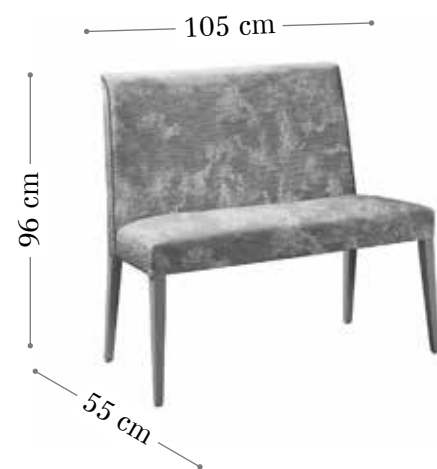

Acabado ambiente
butaca DAKOTA.
Madera haya.
Color RD54.
Tela preta 15
vivo vera 16