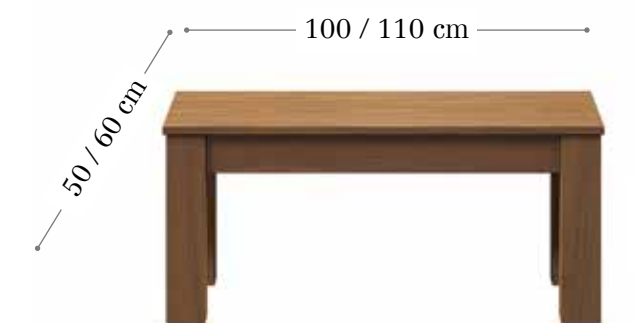

Opción mesa cuadrada

Opción mesa rincón.

Opciones de medidas.
- medida 50 x 50cm.
- medida 60 x 60cm.

Opciones de chapa.
- chapa haya.
- chapa nogal.
- chapa pino.
- chapa roble

Opciones de tapa.
- tapa madera.
- tapa cristal.
- tapa porcelánico.