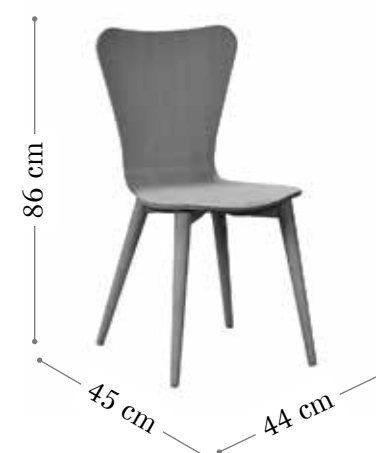

Acabado ambiente
silla SPARCO.
Madera haya.
Color haya natural.