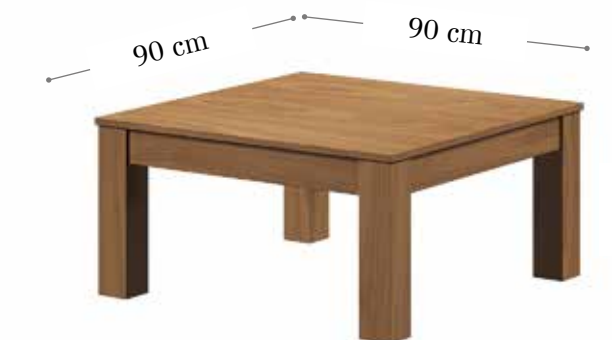

Opción mesa cuadrada

Opción mesa rincón.

Opciones de medidas.
- medida 50 x 50cm.
- medida 60 x 60cm.

Opciones de chapa.
- chapa haya.
- chapa nogal.
- chapa pino.
- chapa roble

Opciones de tapa.
- tapa madera.
- tapa cristal.
- tapa porcelánico.