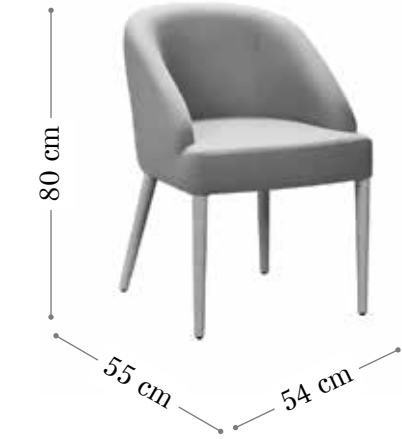

Acabado ambiente
sillón INFINITY.
Madera haya.
Color haya natural.
Tela preta 2

Acabado ambiente
sillón ROUND.
Madera haya.
Color RD63.
Tela vera 16