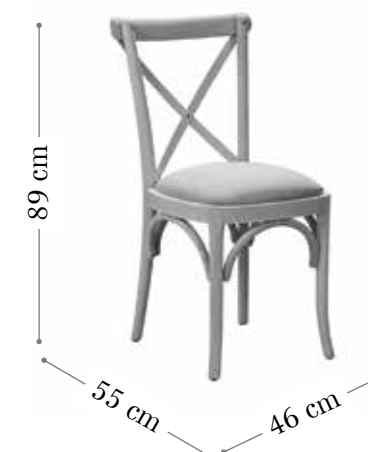

INTERMOBEL