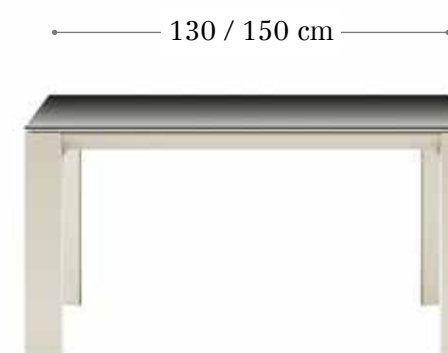

Sistema de apertura light
(ver pág. 258 - 259).