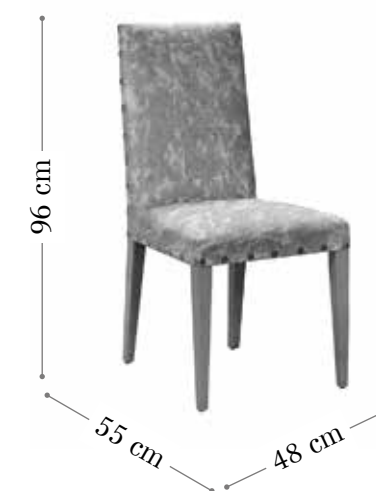

Silla BERLUTI.
Madera haya.
Color haya natural.
Tela siena 5
Tachuela plata brillo.