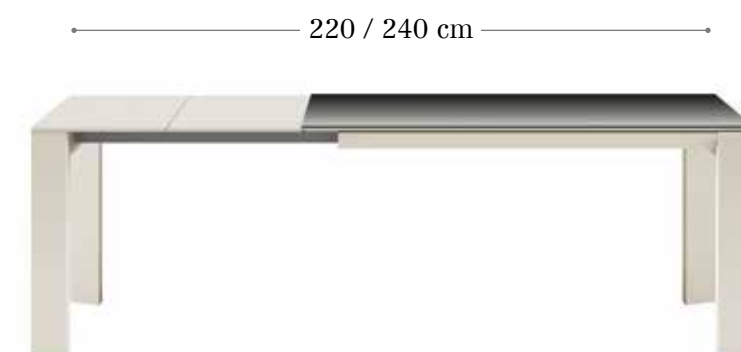

Sistema de apertura light
(ver pág. 258 - 259).