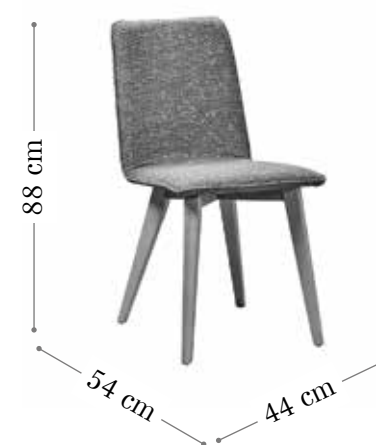

Acabado ambiente silla DESSET 1.
Madera fresno.
Color RD52.
Tela vera 61,
vivo vera 62

Acabado ambiente silla DESSET 2.
Madera fresno.
Color RD51.
Tela preta 15