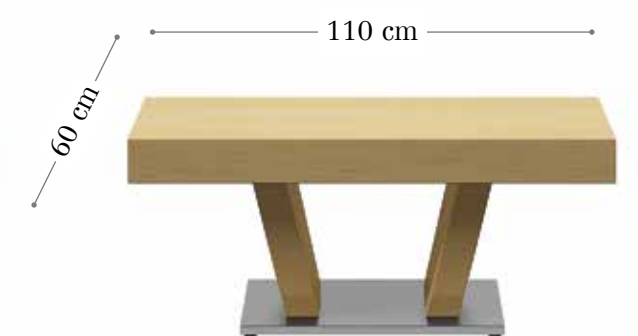

Sistema de apertura braking
(ver pág. 258 - 259).