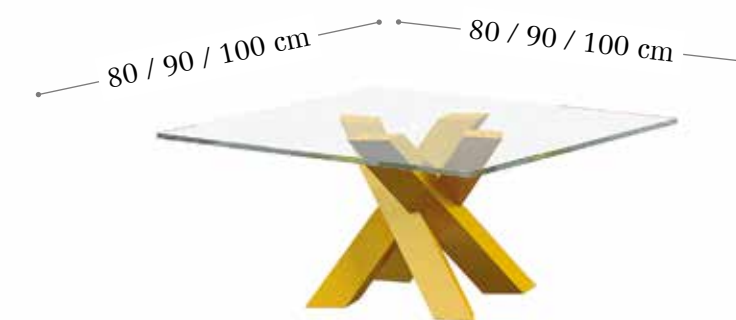

BLUE - Mesa centro.
Acabado mesa foto ambiente.
Tapa cristal de 1cm.
Cristal templado transparente.
Pie madera.
Chapa de roble.
Color RD103.
Medida $\varnothing$ 90cm.

Opciones de medidas.
- Medida 80 x 80cm.
- Medida 90 x 90cm.
- Medida 100 x 100cm.
- Medida 110 x 70cm.
- Medida 120 x 70cm.
- Medida $\varnothing$ 70cm.
- Medida $\varnothing$ 80cm.
- Medida $\varnothing$ 90cm.
- Medida $\varnothing$ 100cm.

Opciones de chapa.
- chapa nogal.
- chapa roble.
- chapa roble nudoso.

Pata 9 x 9cm.

Opción mesa cuadrada