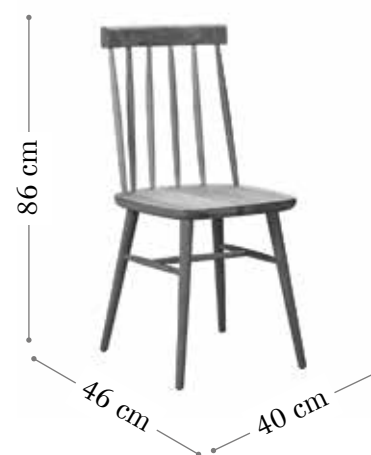

Choo

Madera haya

Acabado ambiente silla CHOO 1.
Madera haya.
Color haya natural.

Acabado ambiente silla CHOO 2.
Madera haya.
Color RD92.

Acabado ambiente silla CHOO 3.
Madera haya.
Color RD90.