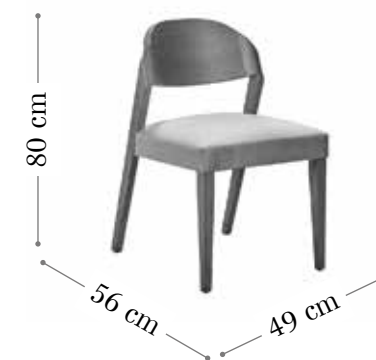

GRUPO
INTERMOBEL