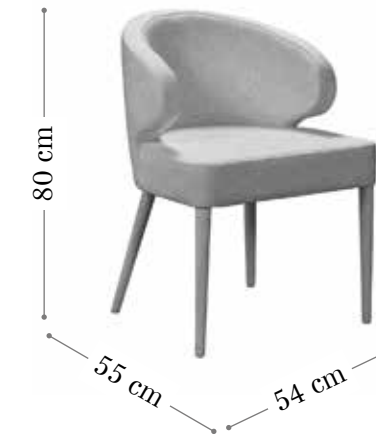

Acabado ambiente
sillón INFINITY.
Madera haya.
Color haya natural.
Tela preta 2

Acabado ambiente
sillón ROUND.
Madera haya.
Color RD63.
Tela vera 16