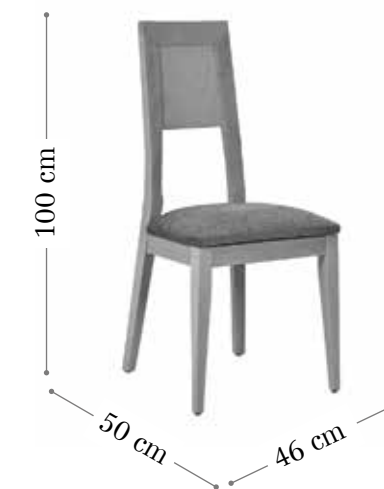

Silla Bianchi

MUEBLES  
**INTERMOBEL**

Silla MOON.  
Madera haya.  
Color haya natural.  
Tela preta 5

Silla TELMO.  
Madera haya.  
Color haya natural.  
Tela preta 5

Silla BIANCHI.  
Madera haya.  
Color haya natural.  
Tela preta 5