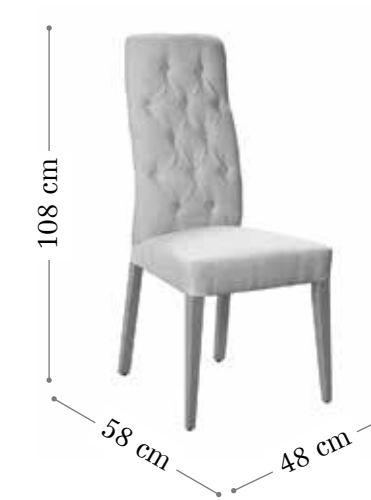

INTERMOBEL

Silla CAMARO.  
Madera haya.  
Color RD108.  
Tela meiza 2

Silla POLAR.  
Madera haya.  
Color haya natural.  
Tela preta 2

Silla MIZUNO.  
Madera haya.  
Color RD107.  
Tela preta 0,  
botones vera 61