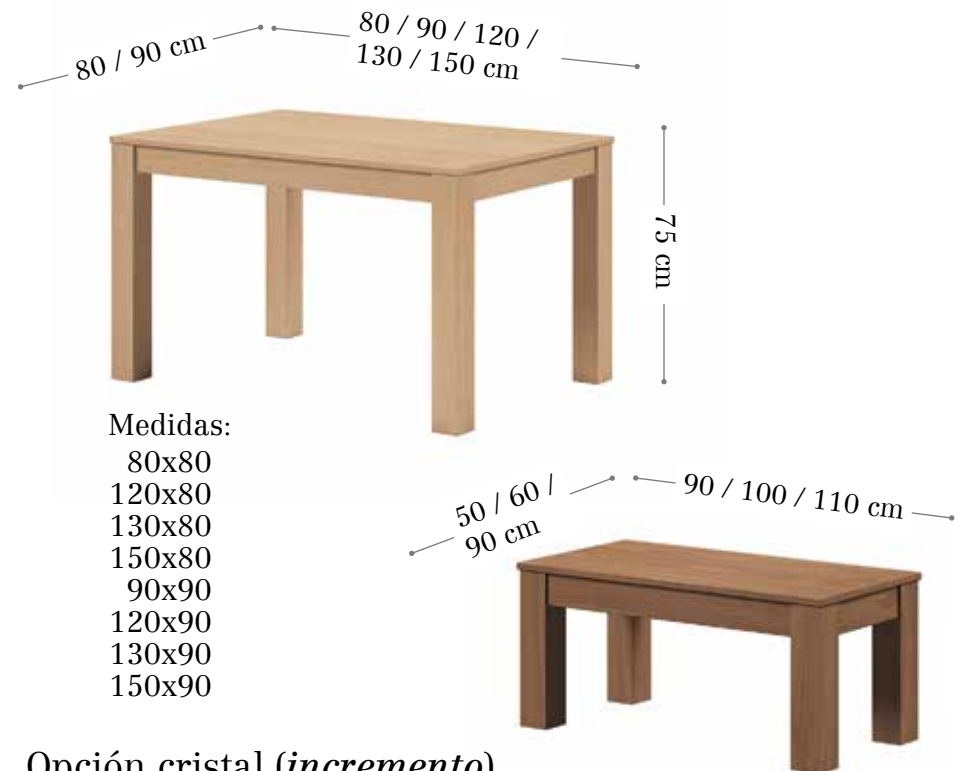

# Packs

Nuestras mejores promociones pensadas para que puedas llevarte nuestros modelos por packs.

[ Square / Versatil ]

Mesa Square (ver pág. 82)  
Mesa Versatil (ver pág. 84)

Medidas:  
80x80  
120x80  
130x80  
150x80  
90x90  
120x90  
130x90  
150x90