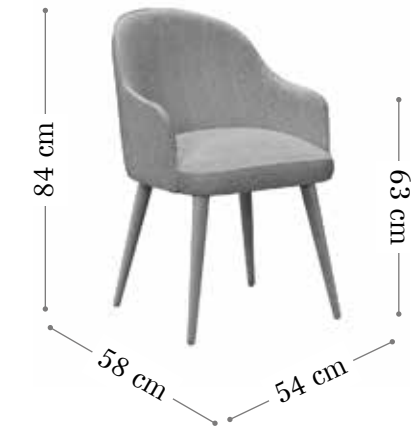

# Nim & Sillón Nime

Madera haya

Acabado ambiente  
silla NIM.  
Madera haya.  
Color haya natural.  
Tela preta 5

Acabado ambiente  
sillón NIME.  
Madera haya.  
Color haya natural.  
Tela preta 7

Silla NIM.  
Madera haya.  
Color RD65.  
Tela siena 4