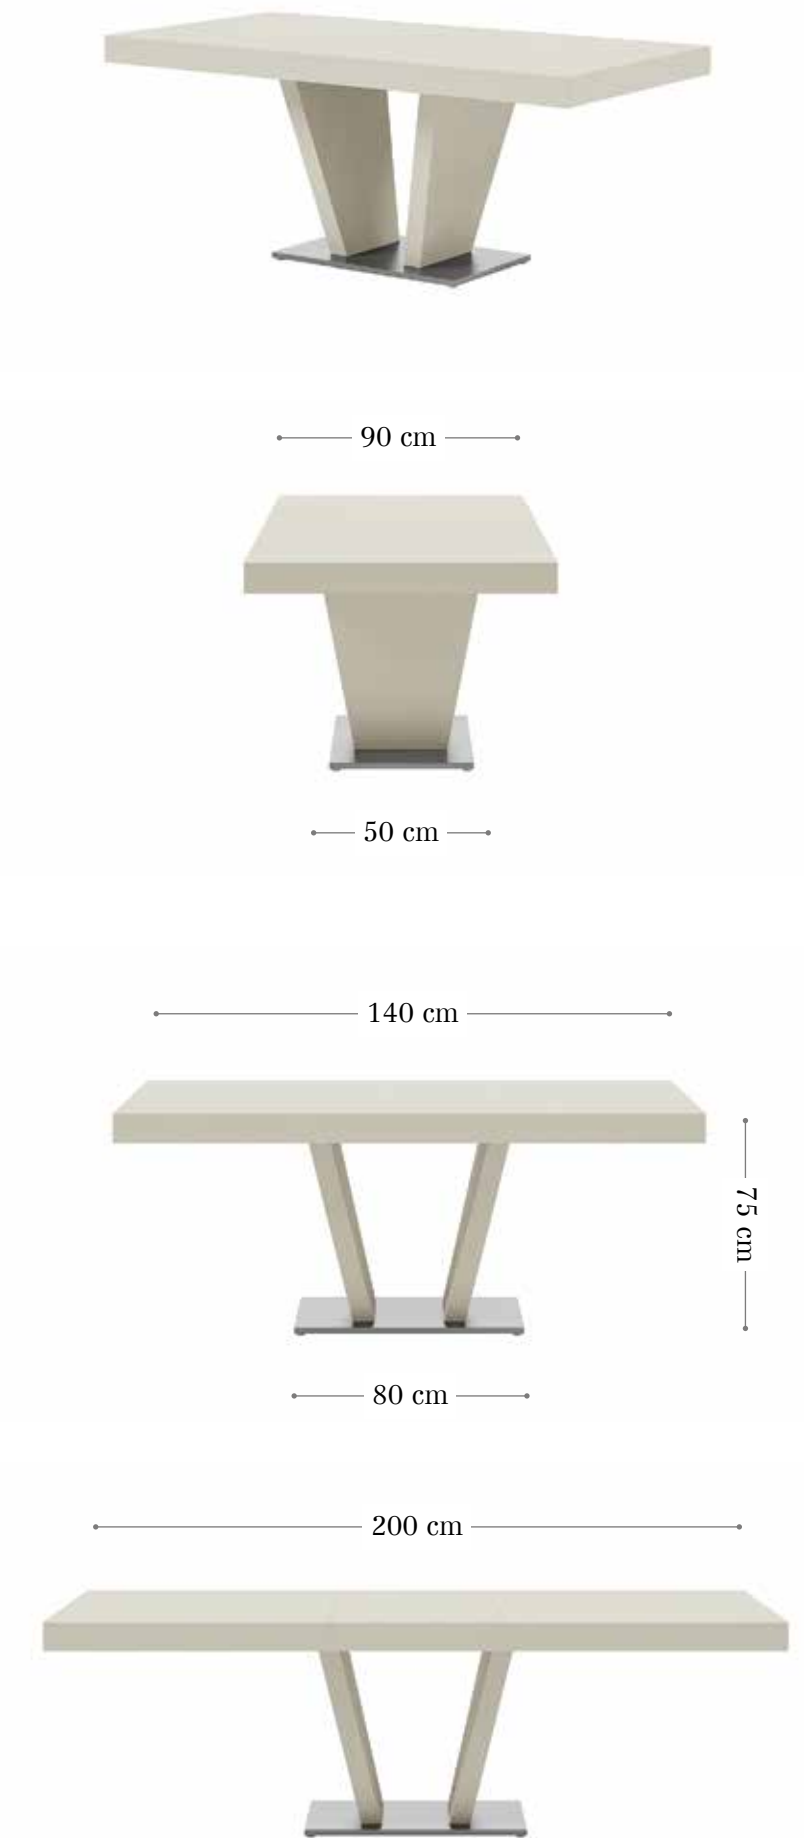

Sistema de apertura sincronizado
(ver pág. 258 - 259).