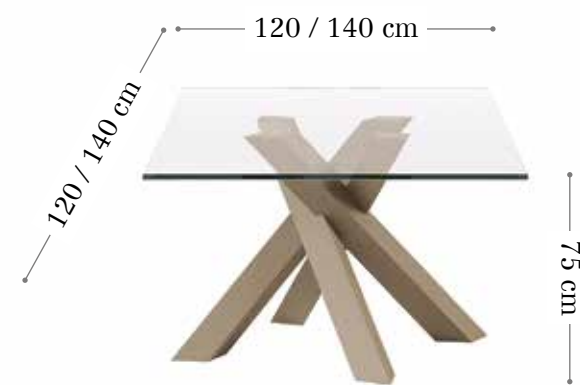

URAL - Mesa comedor.
Acabado mesa foto ambiente.
Tapa cristal de 1,5 cm.
Cristal templado transparente.
Pie madera.
Chapa de roble.
Color RD61.
Medida 200 x 100cm.

Opciones de medidas.
- Medida 120 x 120cm.
- Medida 140 x 140cm.
- Medida 160 x 100cm.
- Medida 180 x 100cm.
- Medida 200 x 100cm.
- Medida 220 x 100cm.

Opciones de chapa.
- chapa nogal.
- chapa roble.
- chapa roble nudoso.

Pata 9 x 9cm.

Opción mesa cuadrada