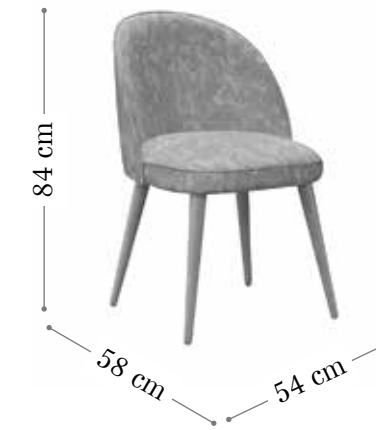

# Nim & Sillón Nime

Madera haya

Acabado ambiente  
silla NIM.  
Madera haya.  
Color haya natural.  
Tela preta 5

Acabado ambiente  
sillón NIME.  
Madera haya.  
Color haya natural.  
Tela preta 7

Silla NIM.  
Madera haya.  
Color RD65.  
Tela siena 4