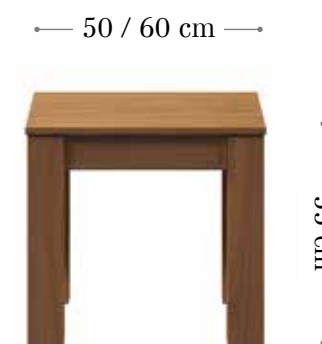

Opción mesa cuadrada

Opción mesa rincón.

Opciones de medidas.  
- medida 50 x 50cm.  
- medida 60 x 60cm.

Opciones de chapa.  
- chapa haya.  
- chapa nogal.  
- chapa pino.  
- chapa roble

Opciones de tapa.  
- tapa madera.  
- tapa cristal.  
- tapa porcelánico.