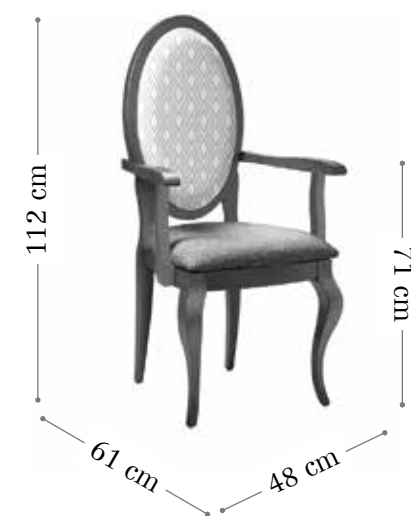

# Vivaldi

Madera haya

180

Acabado ambiente  
silla VIVALDI.  
Madera haya.  
Color RD93.  
Tela preta 0

INTERMOBEL

Silla VIVALDI.  
Madera haya.  
Color RD66.  
Tela lucca 7

181

Acabado ambiente  
sillón VIVALDI.  
Madera haya.  
Color RD51.  
Tela siena 2