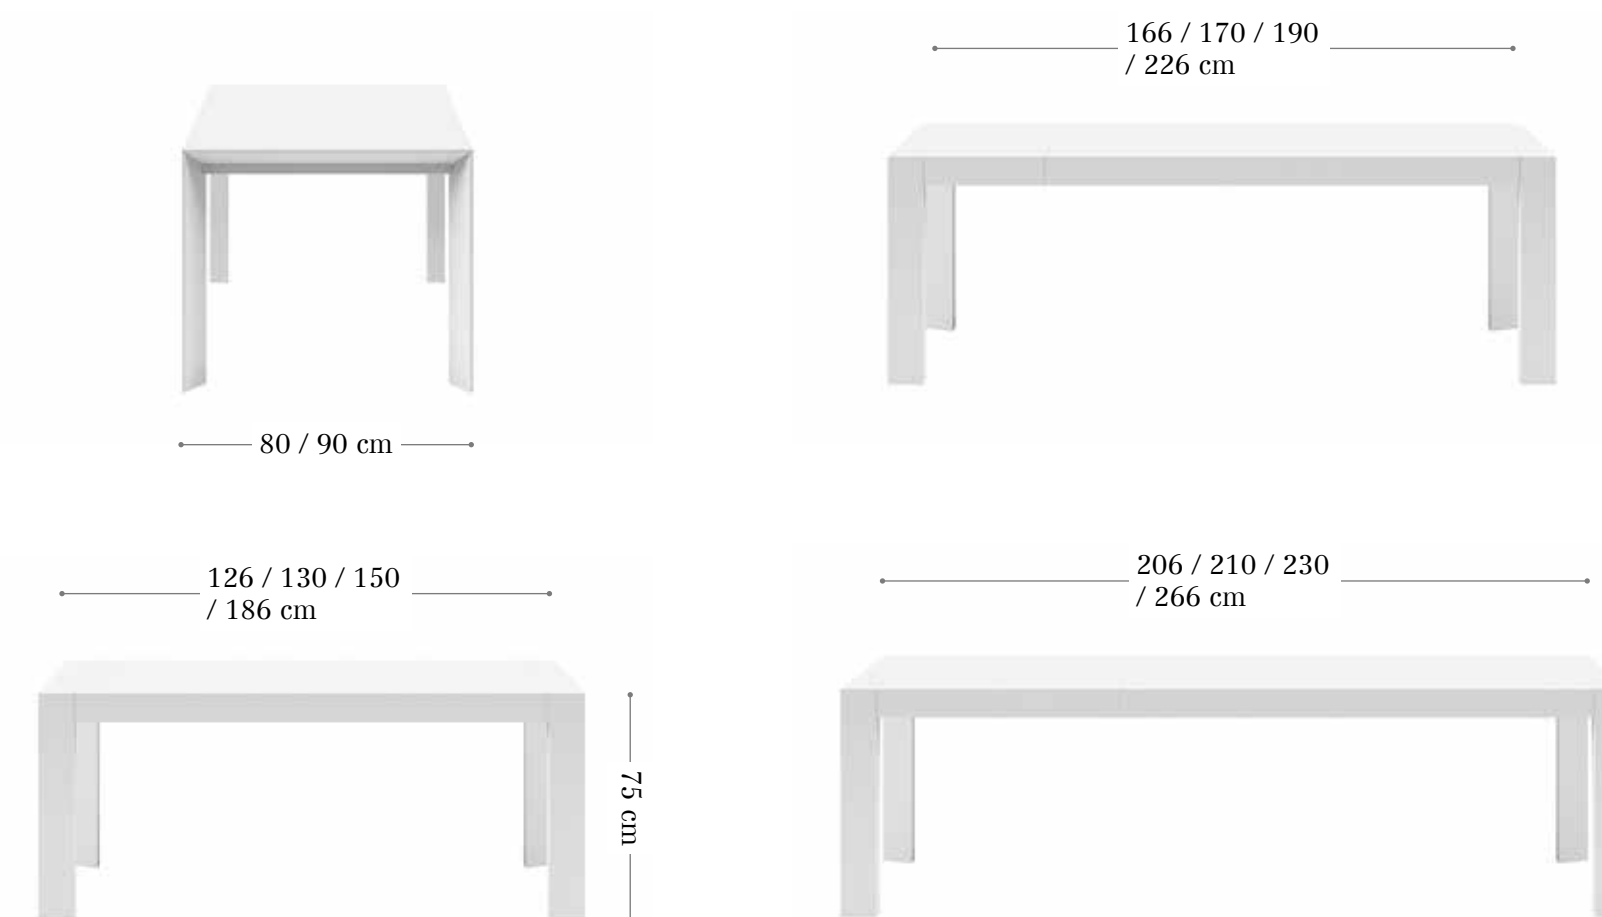

Sistema de apertura basic double
(ver pág. 258 - 259).