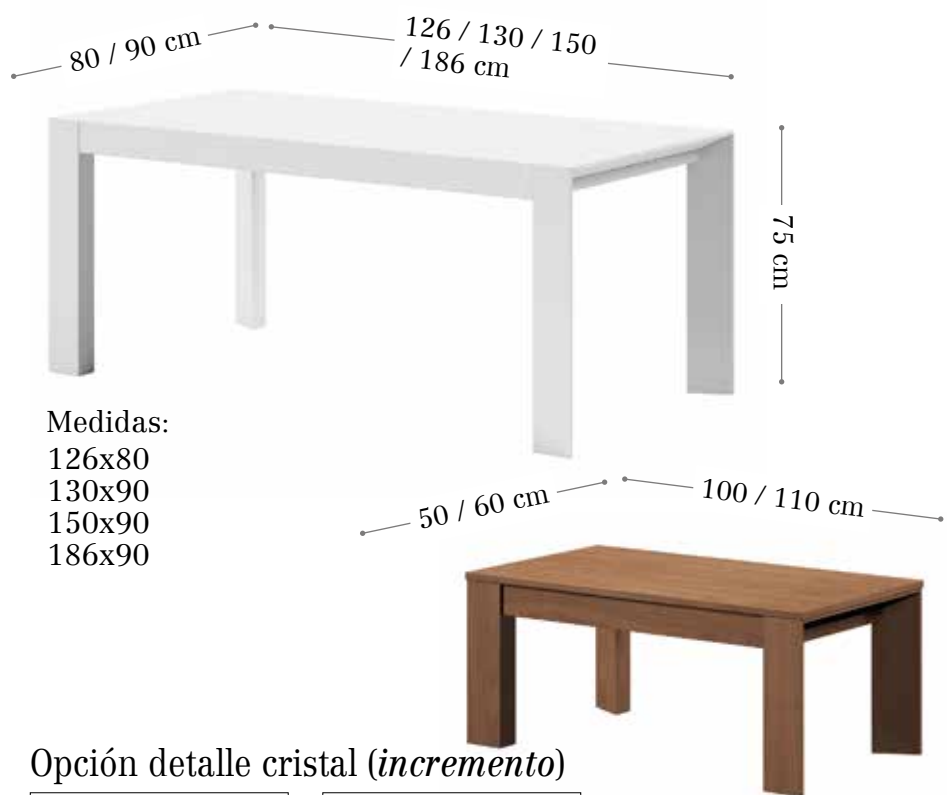

Stiks / Beat

Mesa Stiks (ver pág. 78)
Mesa Trek (ver pág. 72)

Medidas:
126x80
130x90
150x90
186x90

Medidas:
100x50
110x60

Opción detalle cristal (incremento)