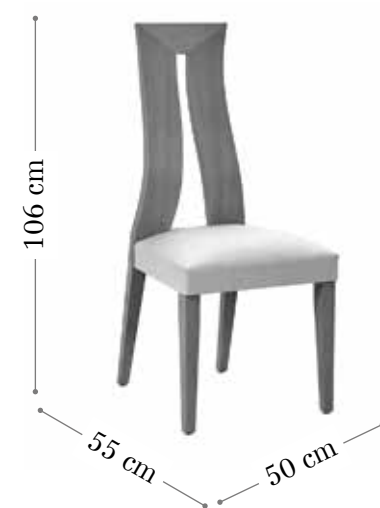

Acabado ambiente silla DESSET 4.  
Madera fresno.  
Color RD51.  
Tela preta 5

INTERMOBEL

157

[ Presencia ]

Silla VERTIGO.  
Madera haya.  
Respaldo chapa nogal.  
Color RD51.  
Tela vera 51

Silla VERTIGO.  
Madera haya.  
Respaldo chapa haya.  
Color RD62.  
Tela preta 8