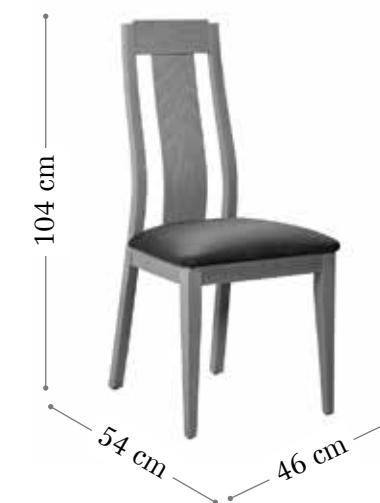

Canova

Madera haya

Acabado ambiente
silla CANOVA.
Madera haya.
Color haya natural.
Tela vera 91