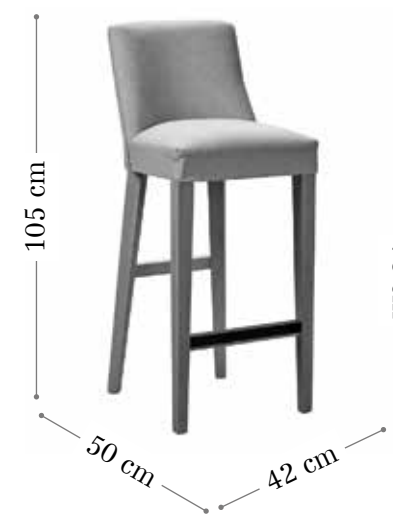

# Avanti, Alant

Madera haya

200

Acabado ambiente taburete AVANTI.  
Madera haya.  
Color RD51.  
Tela respaldo preta 5  
Tela asiento siena 5  
botones y vivo preta 0

Acabado ambiente taburete ALANT.  
Madera haya.  
Color RD51.  
Tela lucca 4,  
vivo vera 91