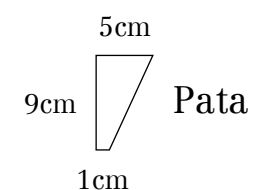

TREK - Mesa centro.
Acabado mesa foto ambiente.
Tapa madera chapa nogal.
Color RD51.
Medida 110 x 60cm.

Opciones de medidas.
- medida 100 x 50cm.
- medida 110 x 60cm.

Opciones de chapa.
- chapa haya.
- chapa nogal.
- chapa roble
- chapa roble nudoso.

Opciones de tapa.
- tapa madera.
- tapa detalle cristal.

Sistema de apertura braking
(ver pág. 258 - 259).

Opción tapa cristal.