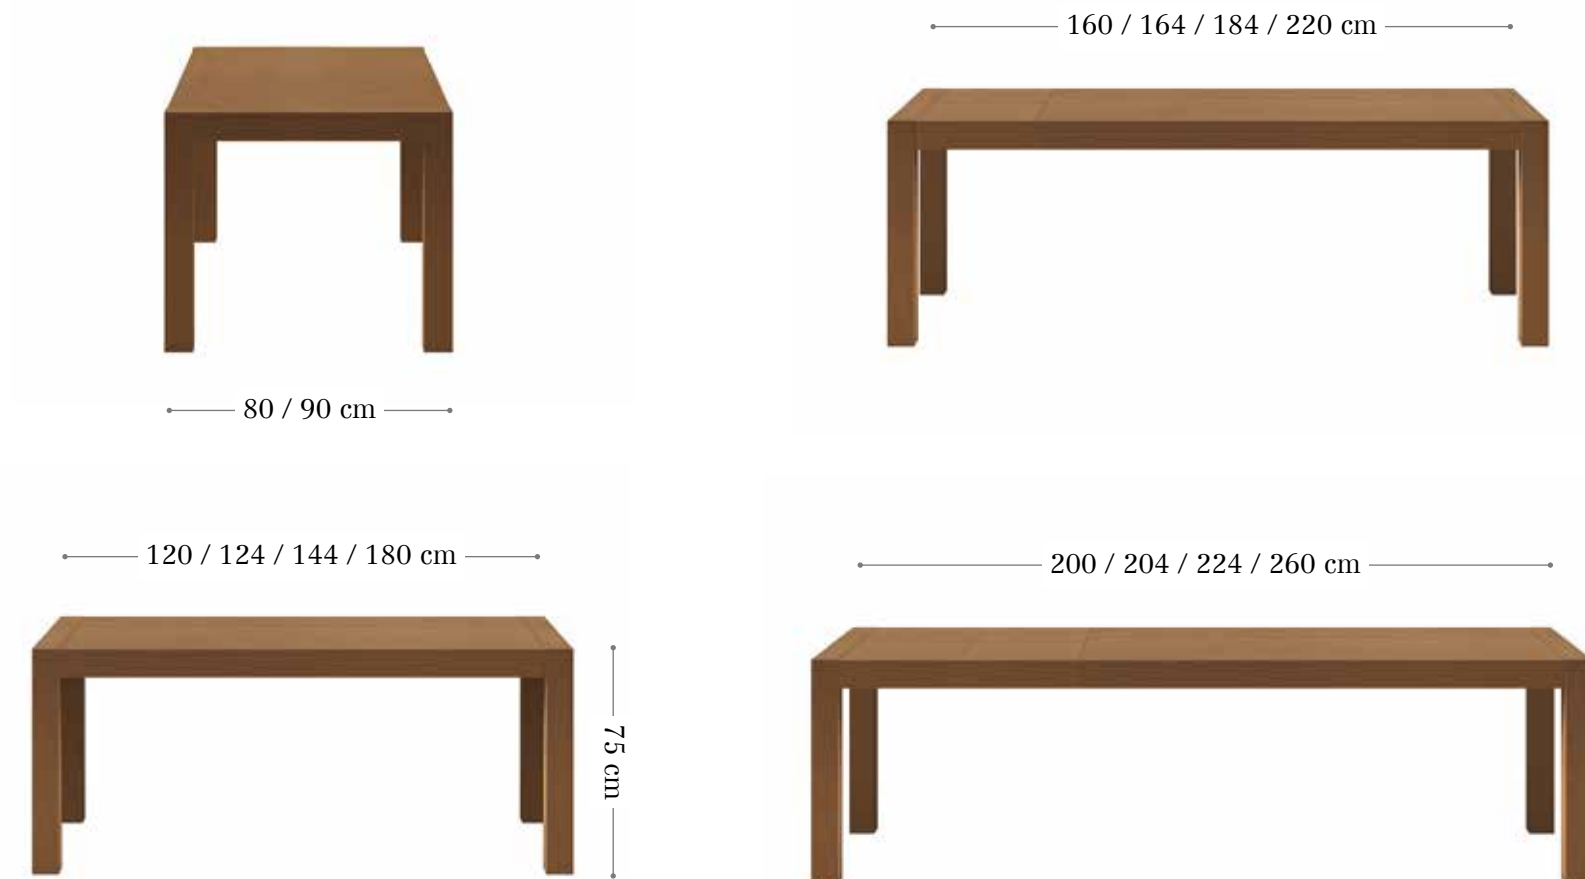

Sistema de apertura basic double
(ver pág. 258 - 259).