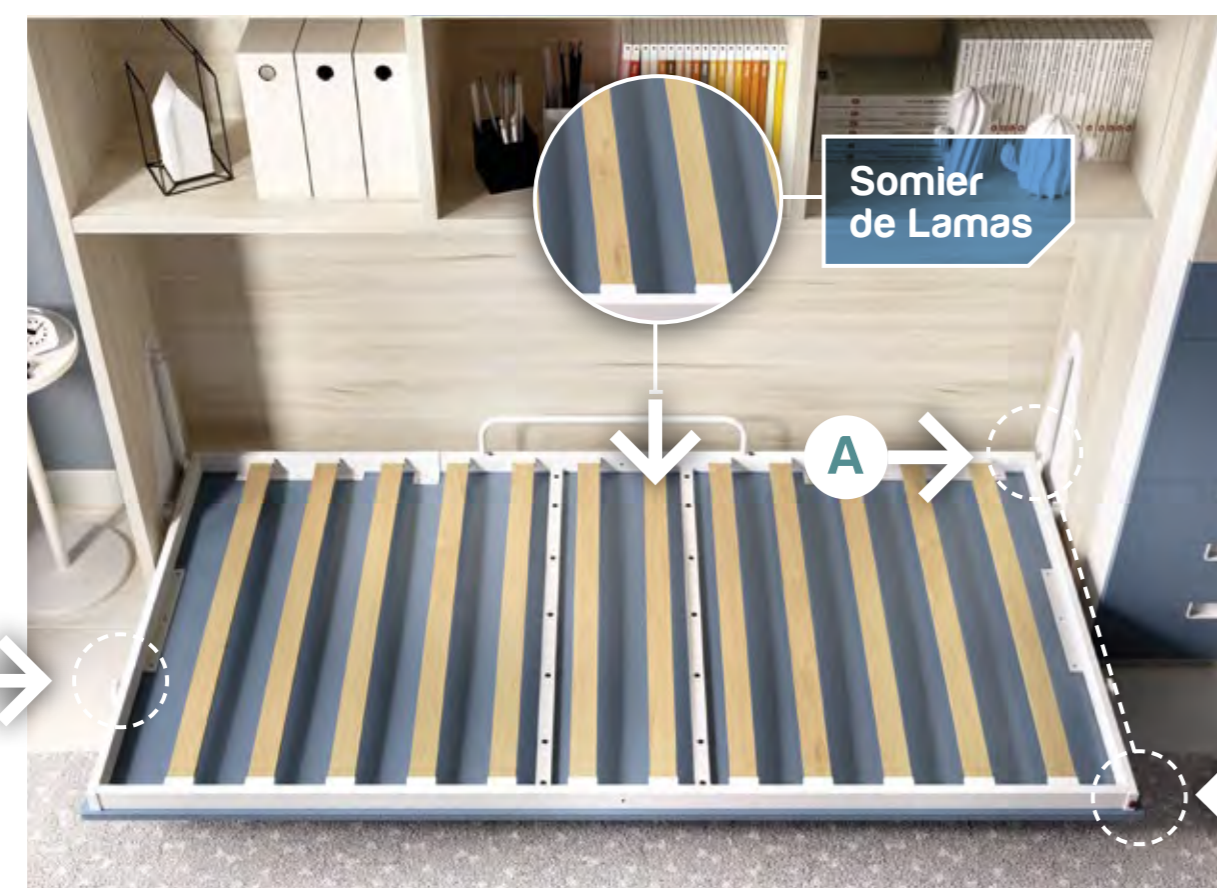

A B

Somier de Lamas

Bloqueo Automático Sincronizado de Patas Exteriores
 Patas Regulables en Altura hasta 45 mm.

C D

Abatibles **ESTÁNDAR** ↓

VENTAJAS EN SEGURIDAD

Posicionamiento Automático de Patas Exteriores
 Patas Regulables en Altura hasta 20 mm.