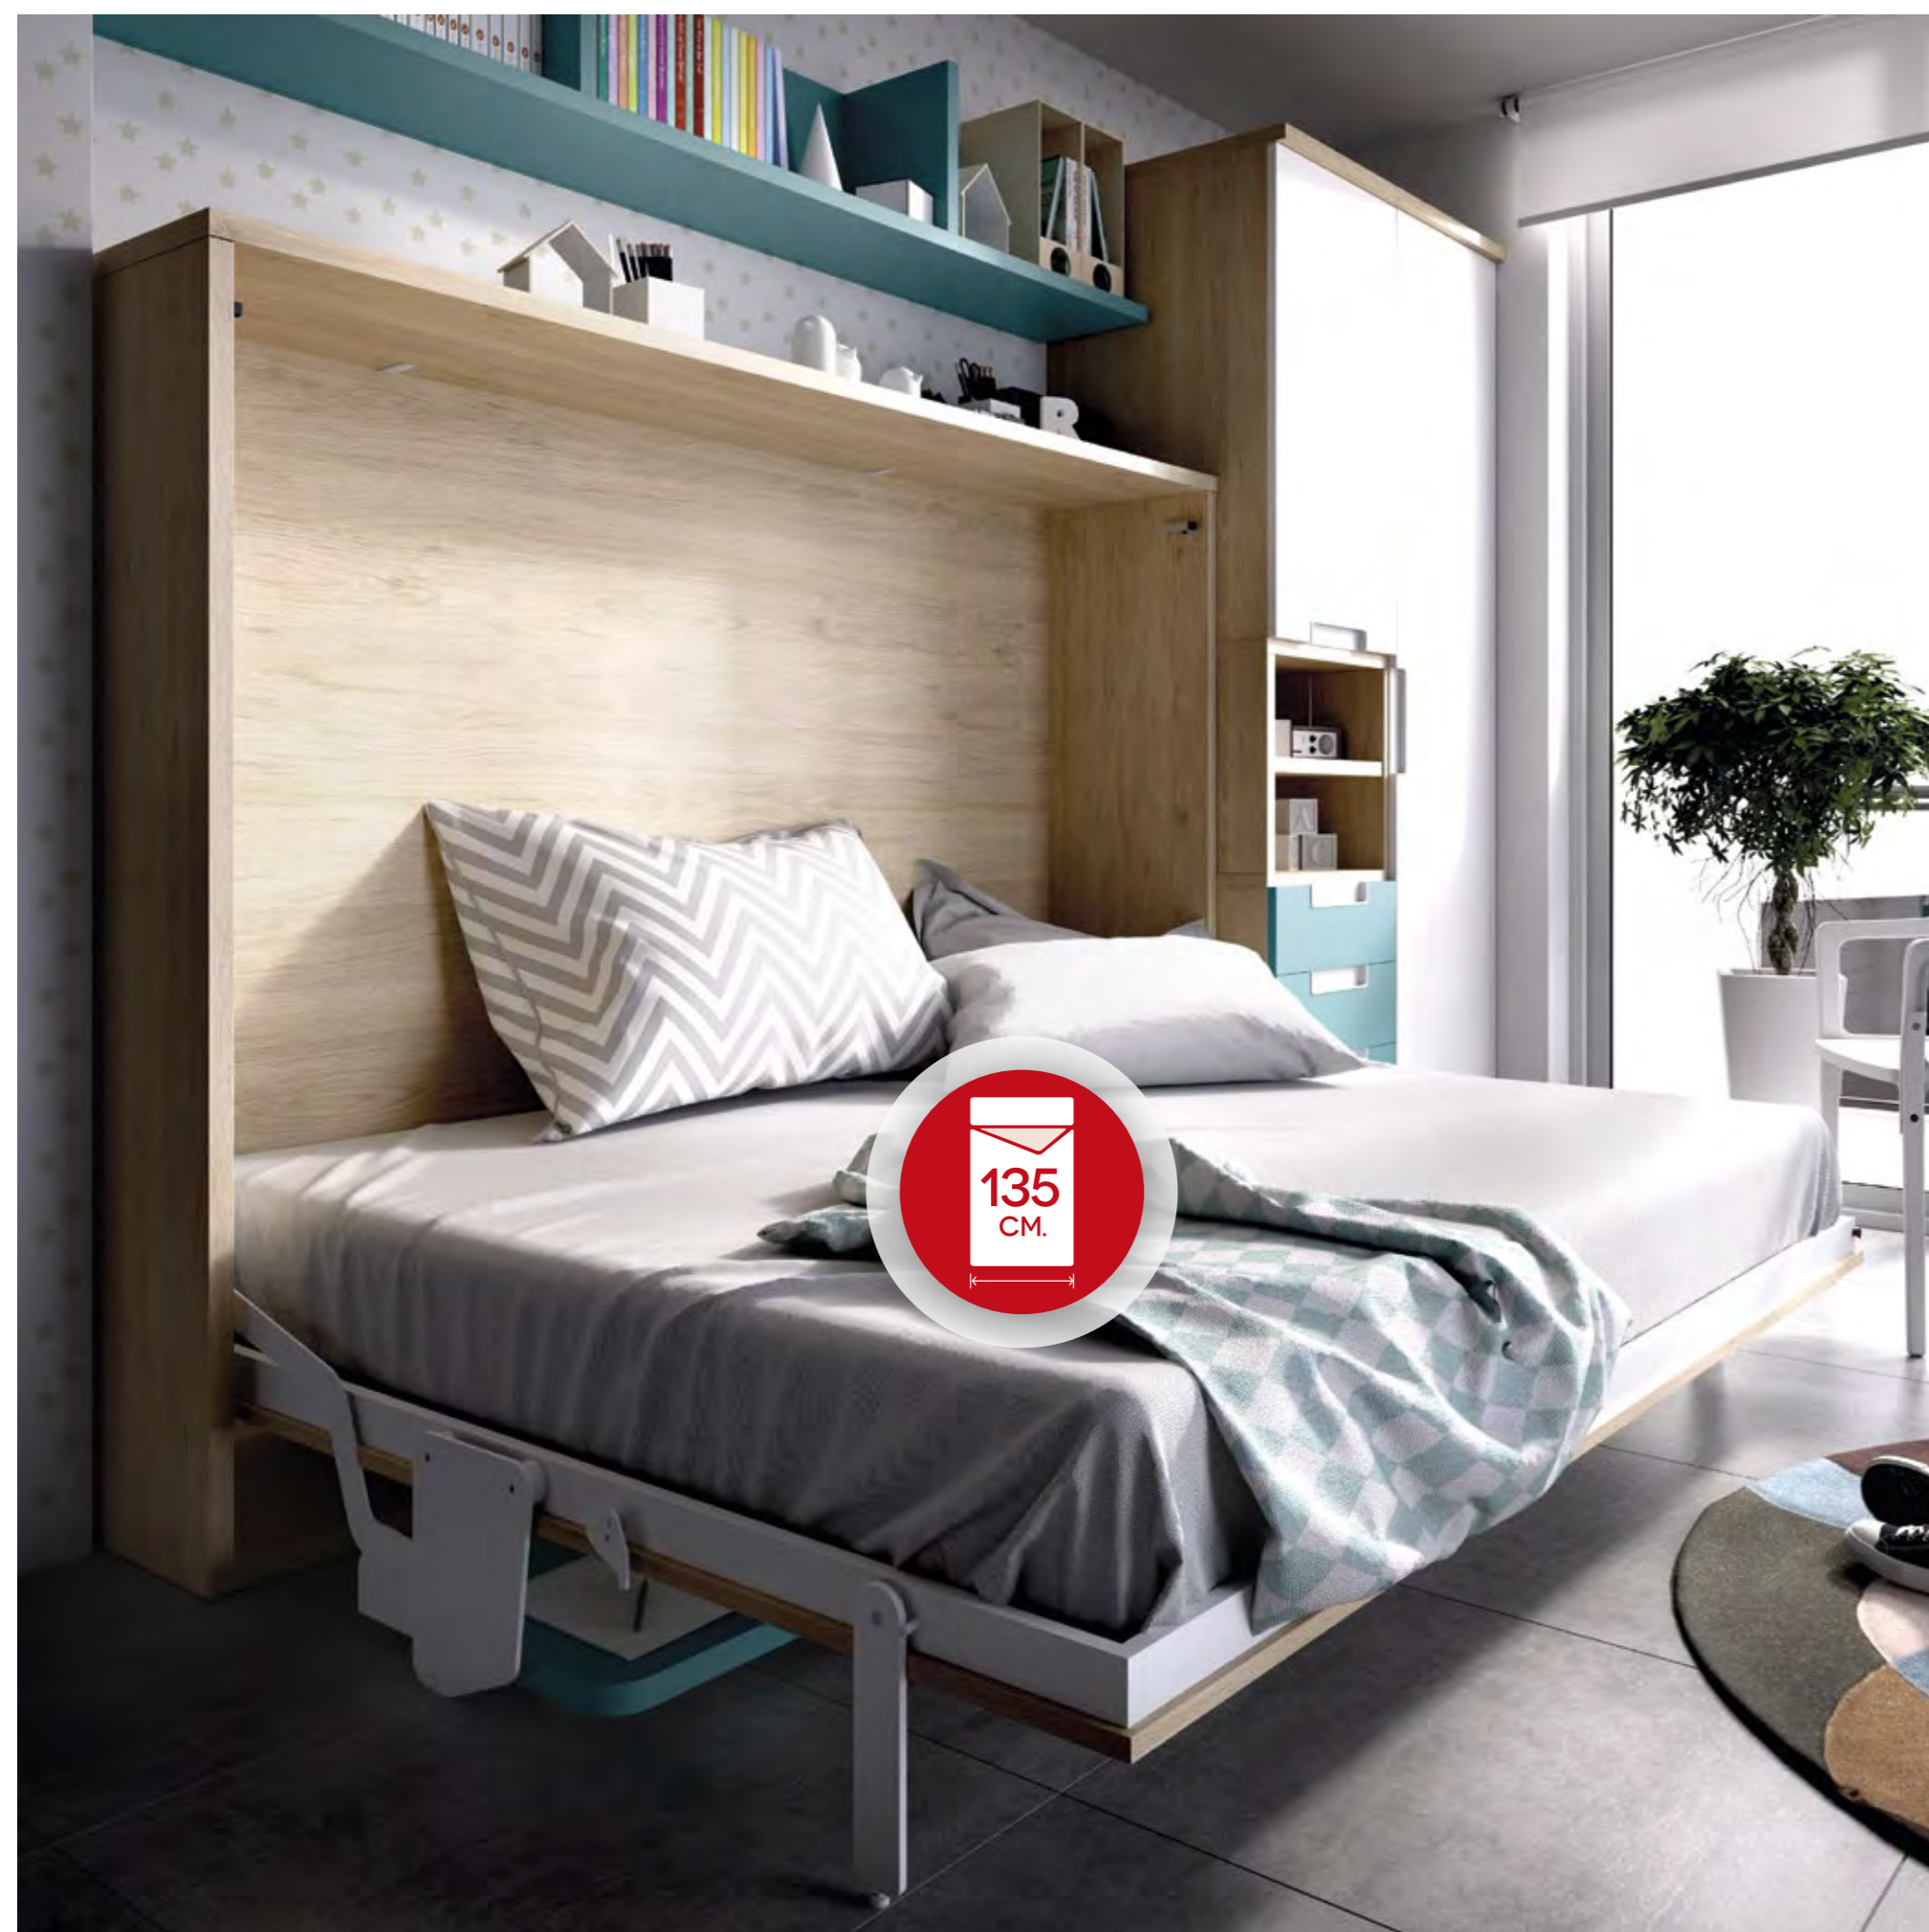

H411

BASE	COMBINA	
 NATURAL	 Seda	 Esmeralda
TIRADOR		
 In	 Asa Metal	
MEDIDAS	CAMA	
312 	 135 CM.	

Agudiza el Ingenio

(+Y MEJORES IDEAS)

MÁXIMO ESPACIO PARA TU DORMITORIO.
TAN IMPORTANTE ES EL DESCANSO
COMO LA HABITABILIDAD. LO TIENES FÁCIL,
SÓLO ELIGE CÓMO Y CUÁNDO.

INTERMOBEL