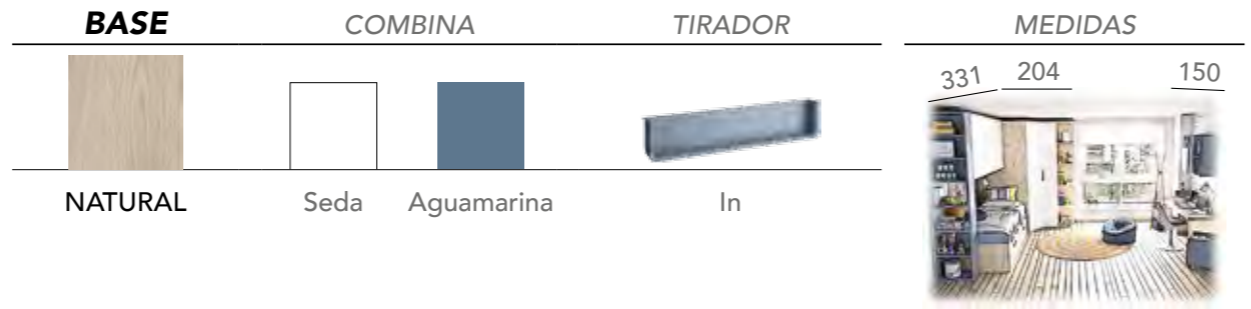

H112

INTERMOBEL

Más Opciones

LIBRE ELECCIÓN DE DISEÑOS.