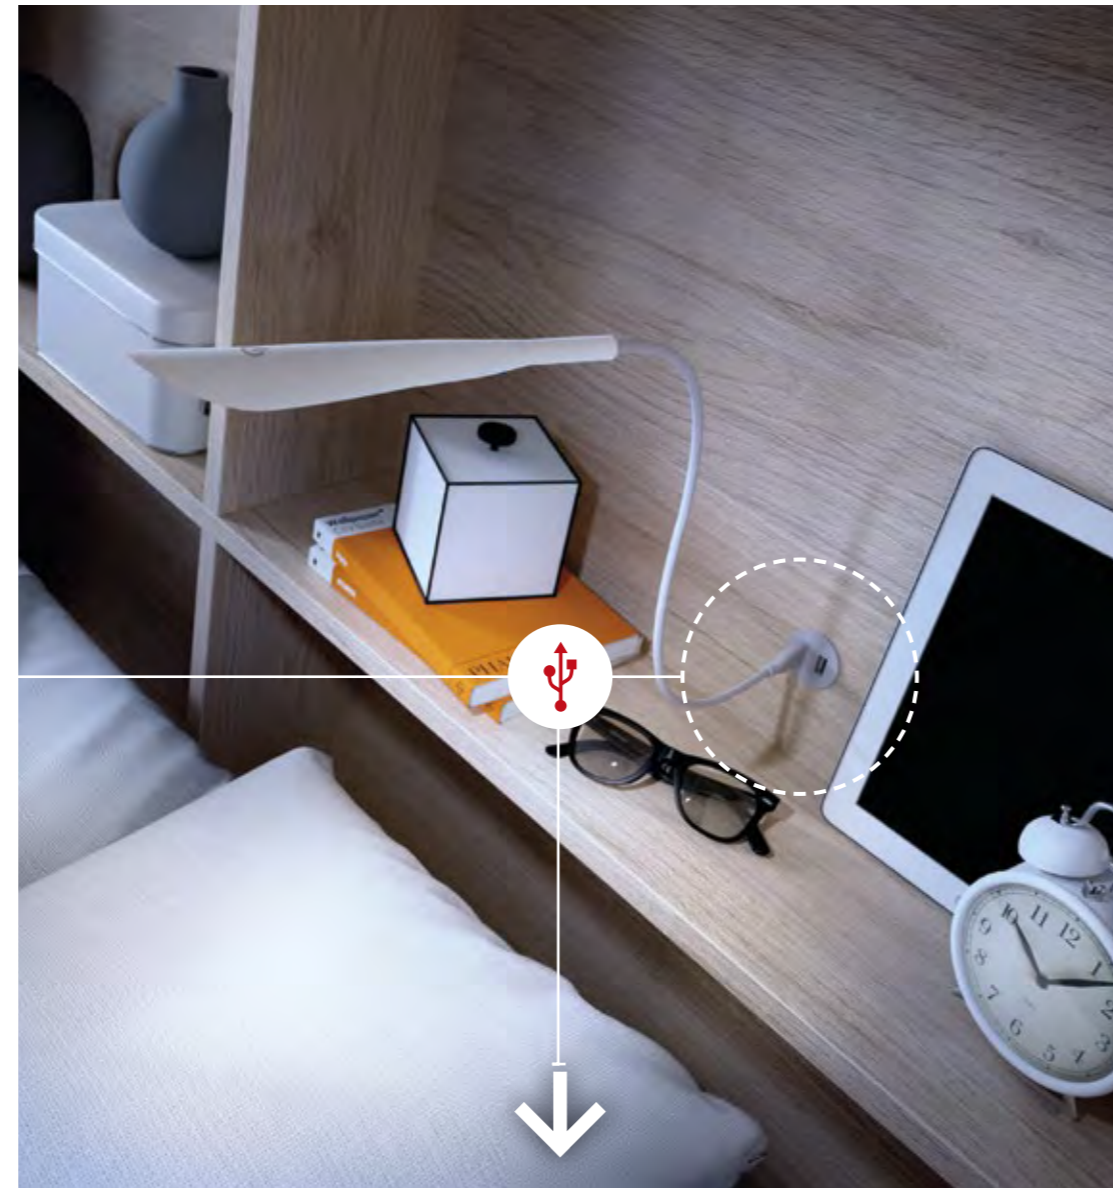

INTERMOBEL

Conectores **MÁS** a Mano

IMPRESINDIBLES PARA DISFRUTAR DE CUALQUIER DISPOSITIVO. TABLET, MÓVIL, ILUMINACIÓN... Y SIN TENERTE QUE LEVANTAR.

H412

BASE	COMBINA	TIRADOR	MEDIDAS	CAMA
			332	
NATURAL	Artic	Tórtora		