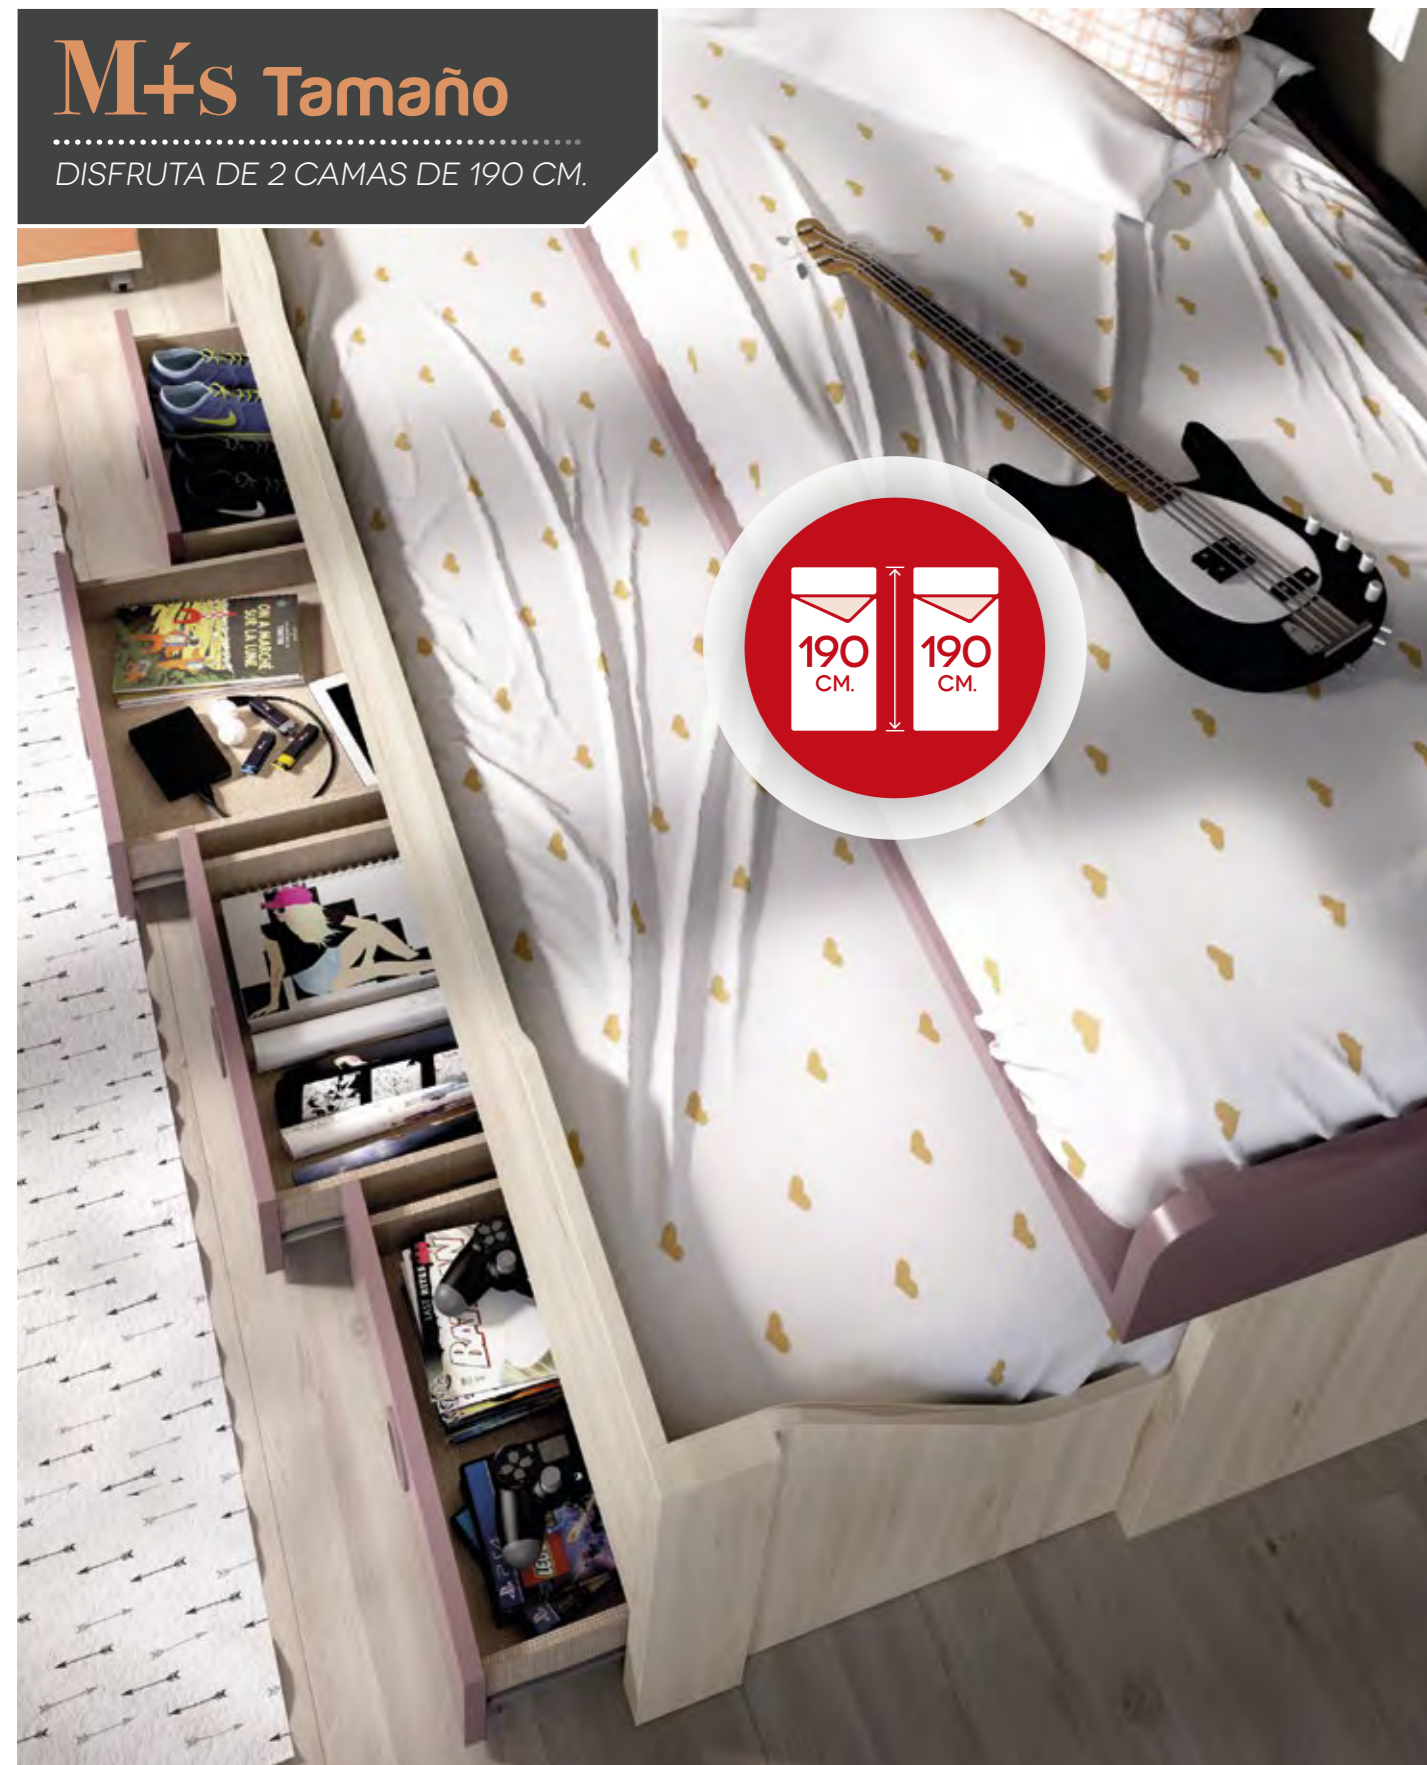

H101

BASE	COMBINA	TIRADOR	MEDIDAS	CAMAS
	 		135 45 105 261 120	 
HAYA	Melocotón Lila	Fan		

H101

COMPACTOS

Más Capacidad
PARA ORDENAR TUS COSAS.

H102

BASE	COMBINA	TIRADOR	MEDIDAS
ARTIC	Tórtora	Miel	285 150
<p>Extrahible 90</p>			