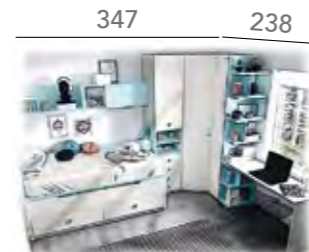

BASE	COMBINA	TIRADOR	MEDIDAS
			341 252
HAYA	Aguamarina Menta	Fan	

H116

M+s
Soluciones
DE INTERIOR.

H117

NIERMOBEL

BASE	COMBINA			TIRADOR	MEDIDAS
ARTIC	Cielo	Miel	Lila	Sun / Sun-P	368 151

H118

BASE	COMBINA	TIRADOR	MEDIDAS	CAMAS
ARTIC	Azul	Fan	347 238	190 CM 190 CM