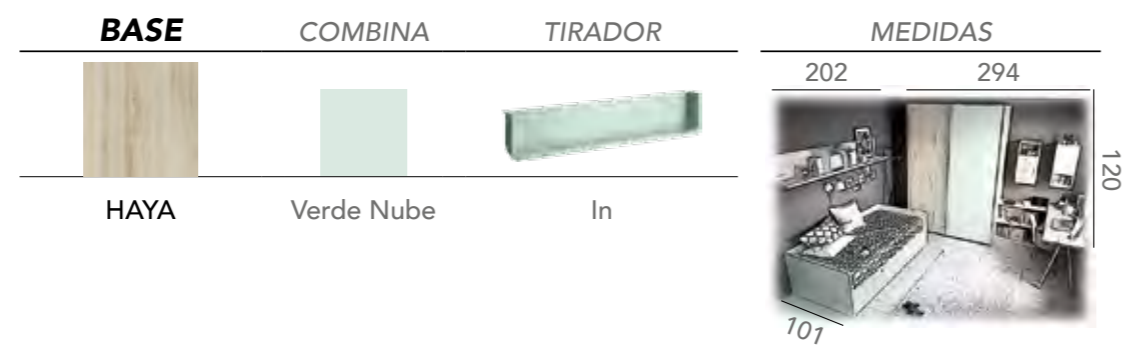

H210

H210

NIDOS

↑ Correderas para Ganar en Espacio, Estética y Modernidad (+ACTUAL) ↑