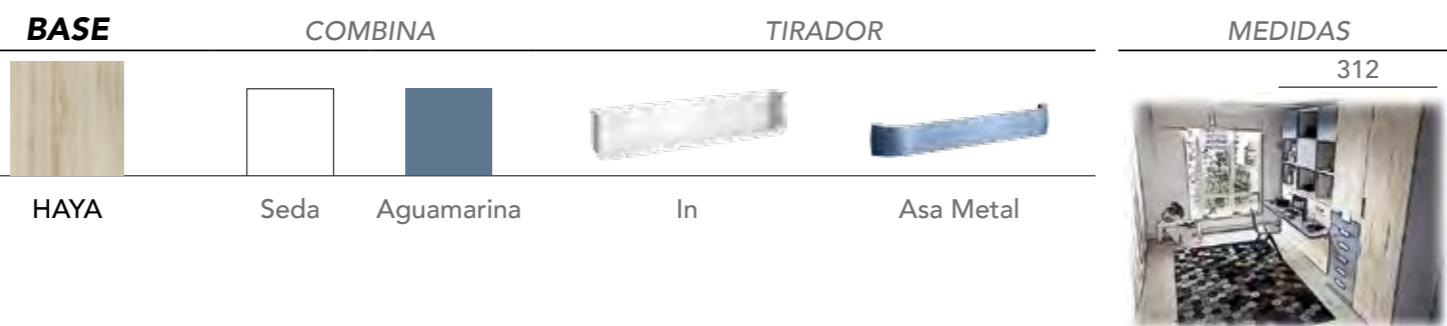

MEDIDAS

331

HASTA EL ÚLTIMO RINCÓN

DISFRUTA DEL MÁXIMO ESPACIO EN TU HABITACIÓN DURANTE EL DÍA Y CONVIÉRTELA FÁCILMENTE EN UN ESPACIO DE DESCANSO PARA LA NOCHE.

+ ALMACENAJE

H404

Protector del Pistón Hidráulico (+SEGURIDAD)
 DETALLES IMPORTANTES QUE MEJORAN LA HABITABILIDAD Y EL CONFORT DEL DESCANSO.