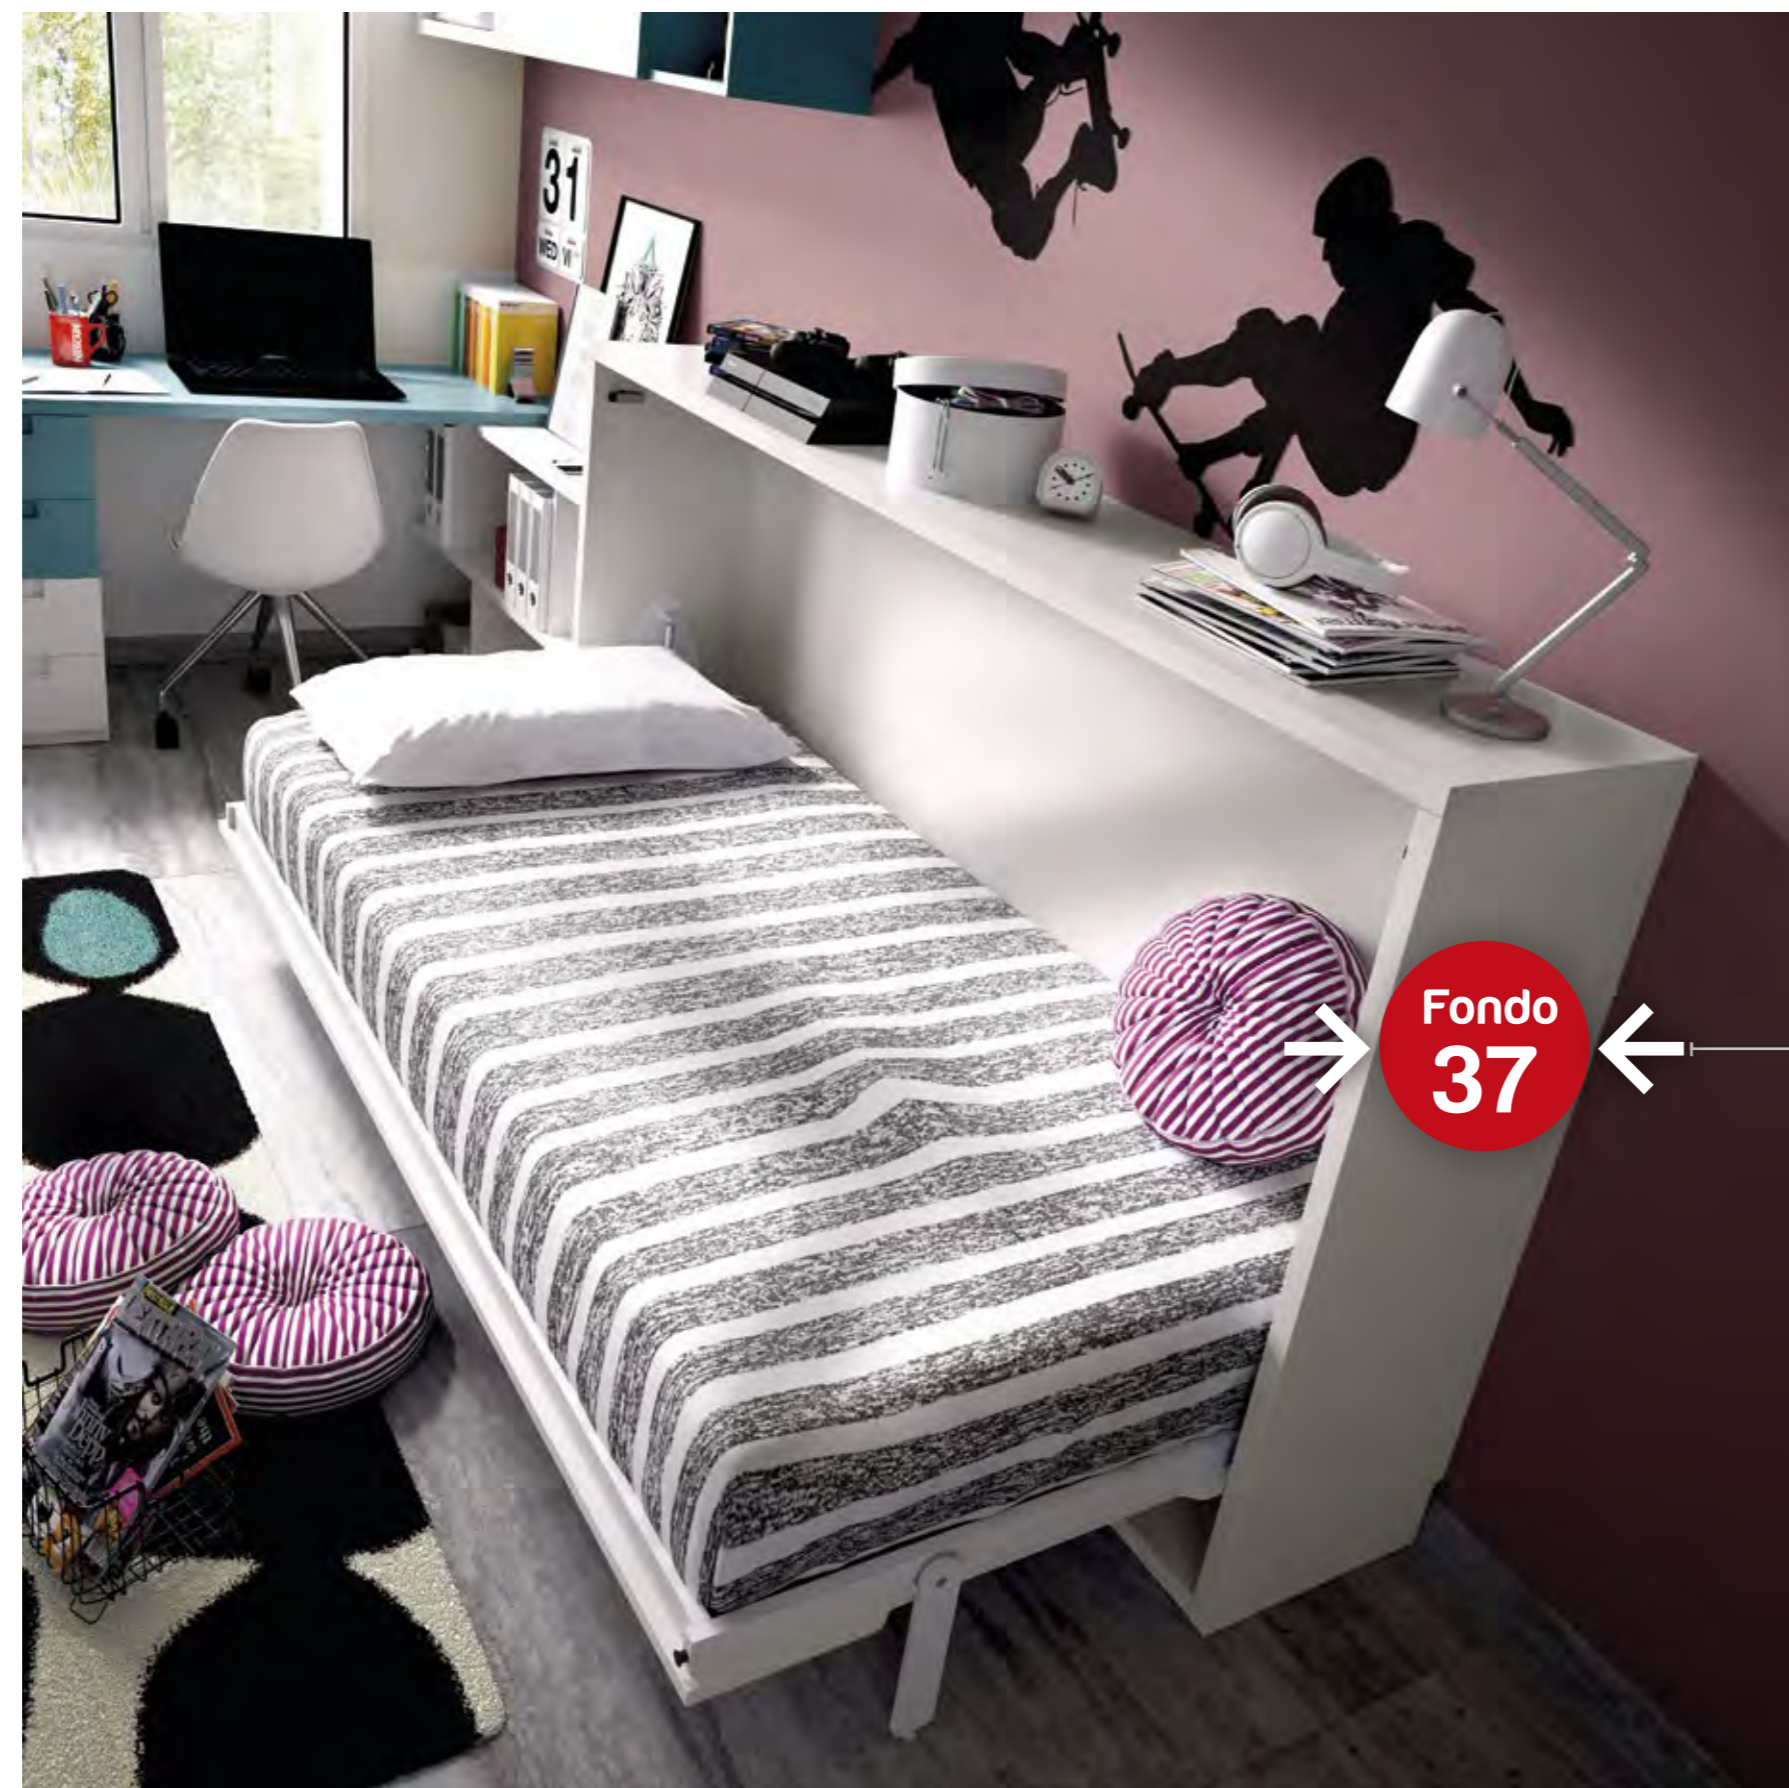

H406

BASE	COMBINA	
SEDA	Esmeralda	Gris
TIRADOR	MEDIDAS	
	152	346
In		
Asa Metal		

Acaba con los Problemas de Espacio
(+Y MEJORES IDEAS)

.....

EN EL MÍNIMO ESPACIO POSIBLE TU CAMA SIEMPRE A MANO. APROVÉCHALO.