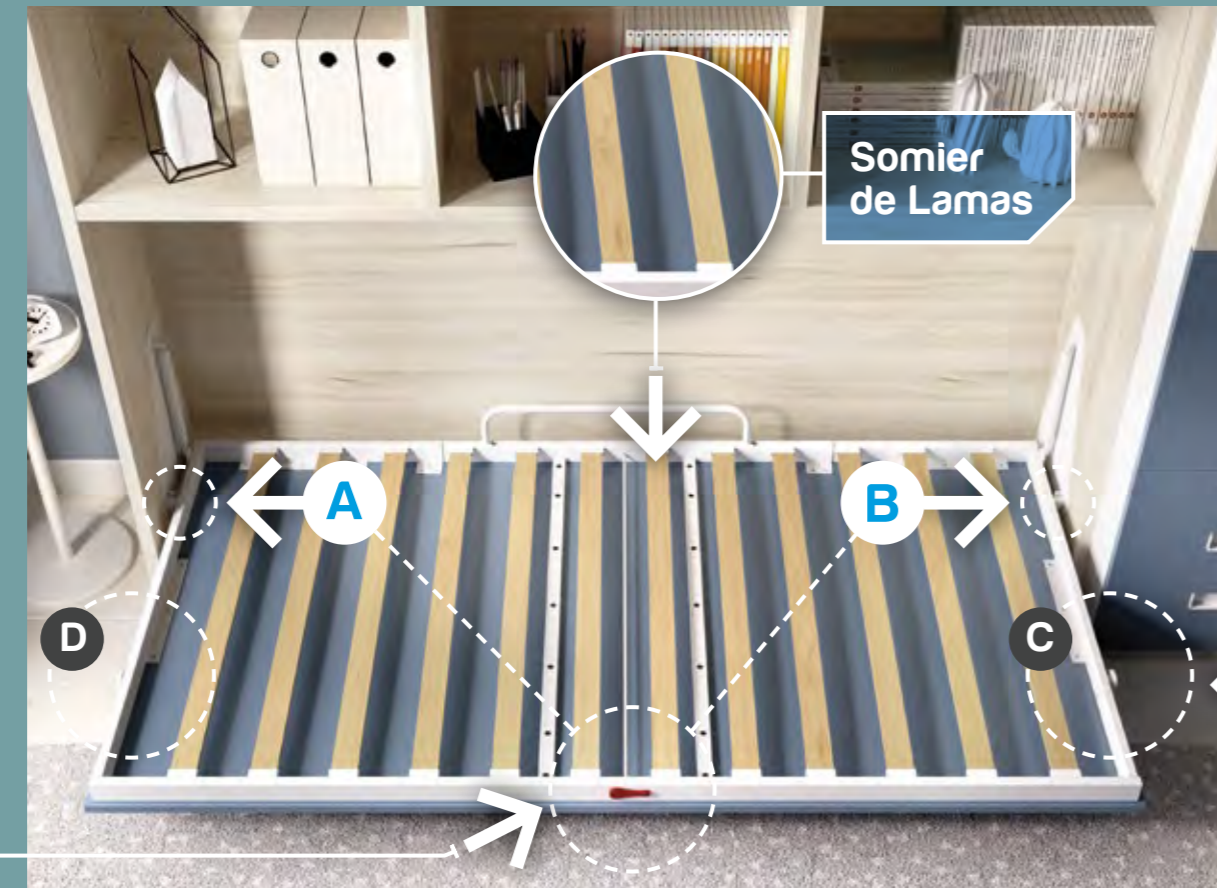

BASE	COMBINA	TIRADOR	MEDIDAS
			
NATURAL	Seda	Teja	Fan
			

NERMOBEL

H318

BASE	COMBINA	TIRADOR	MEDIDAS
			
HAYA	Menta	In	

ABATIBLES
Más // // //
SEGURIDAD

Abatibles **TOP** ↓

VENTAJAS EN SEGURIDAD

Bloqueo Anti-Cierre Mediante Palanca

A B

Somier de Lamas

Bloqueo Automático Sincronizado de Patas Exteriores
 Patas Regulables en Altura hasta 45 mm.

C D

Abatibles **ESTÁNDAR** ↓

VENTAJAS EN SEGURIDAD

Posicionamiento Automático de Patas Exteriores
 Patas Regulables en Altura hasta 20 mm.