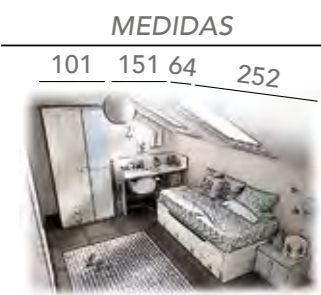

H511
TRANSFORMADA