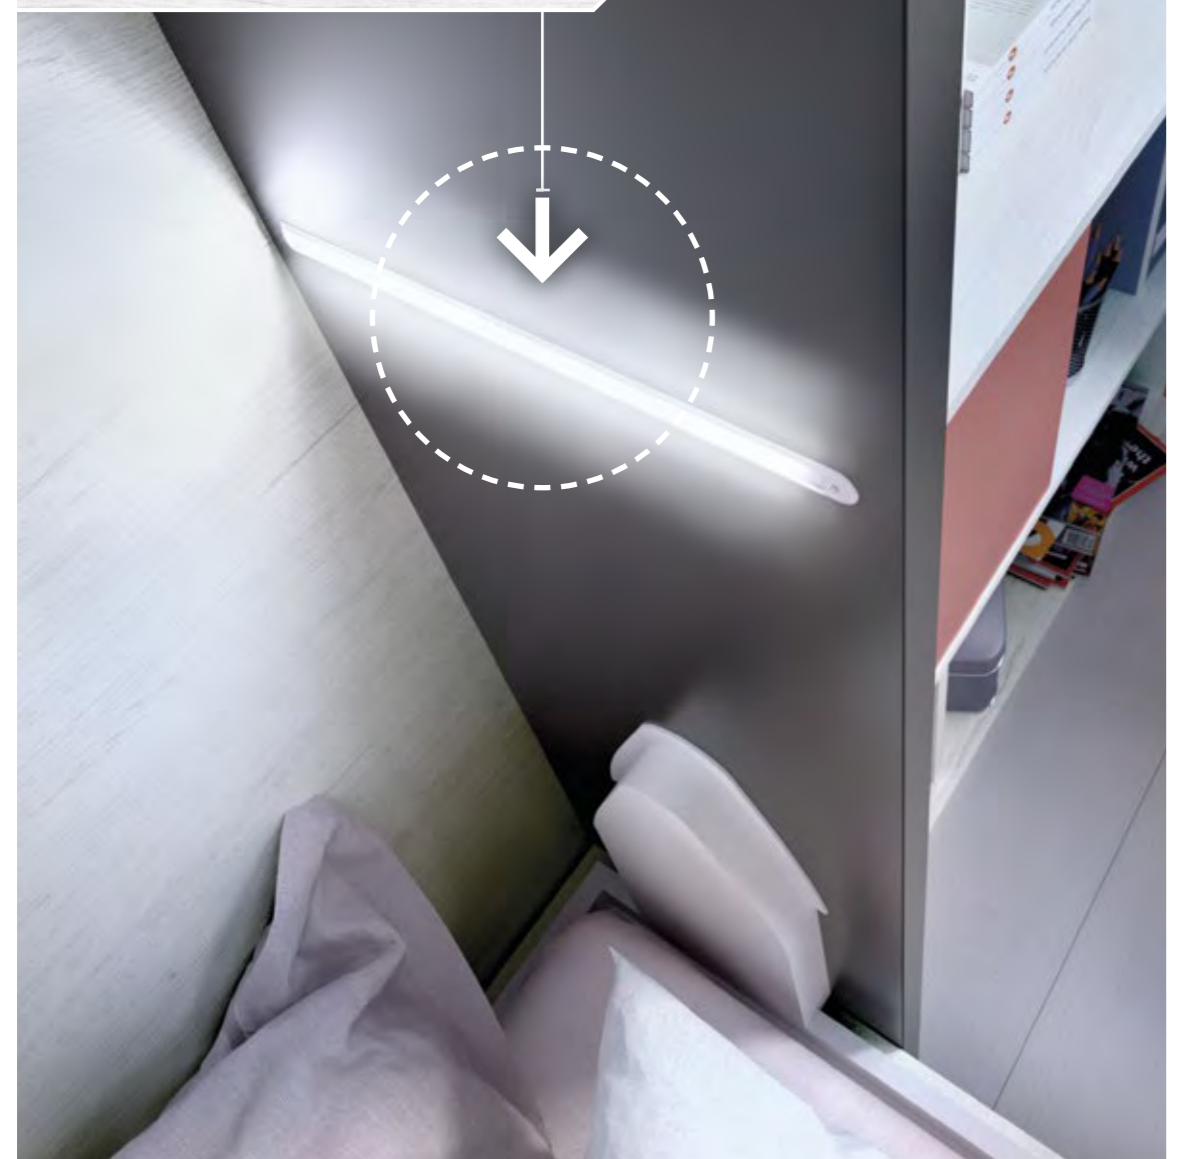

BASE	COMBINA	TIRADOR	MEDIDAS	CAMA
ARTIC	Grafito Coral	Asa Metal	291 120	135 CM.

H410

ABATIBLES

INTERMOBEL

Más Eficiencia

DISFRUTA DE UNA ILUMINACIÓN LED EFICIENTE Y DE ALTO RENDIMIENTO DE FORMA CÓMODA Y TRANQUILA.