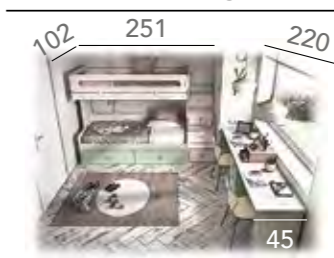

H309

BASE	COMBINA	TIRADOR	MEDIDAS
NATURAL	Seda	Miel	255 303
		Asa Metal	101

INTERMOBEL

H310

BASE	COMBINA	TIRADOR	MEDIDAS
ARTIC	Menta	Rosa	102 251 220
		Fan	45

Más PRÁCTICOS

PIENSA UN MOMENTO:
TIENES LA POSIBILIDAD DE ELEGIR
CÓMO SERÍA LA HABITACIÓN
SI ESTA SE VA A COMPARTIR.