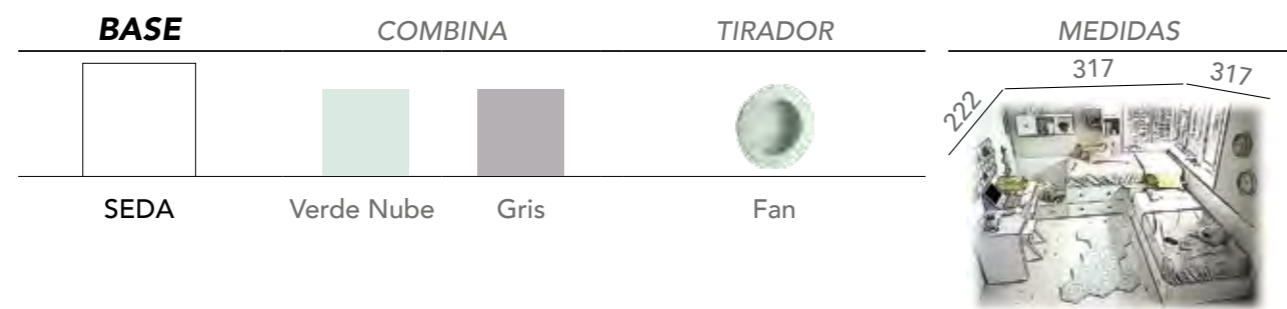

BASE	COMBINA	TIRADOR	MEDIDAS
SEDA	Natural Teja	Fan	295 101 101

H504

INTERMOBEL

CREA CON SYSTEM QB

Más Utilidad EN CADA RINCÓN.

H504

H505

BASE	COMBINA	TIRADOR	MEDIDAS
ALUMINIO 3D	Verde Nube Miel	Sun / Sun-P	352 101