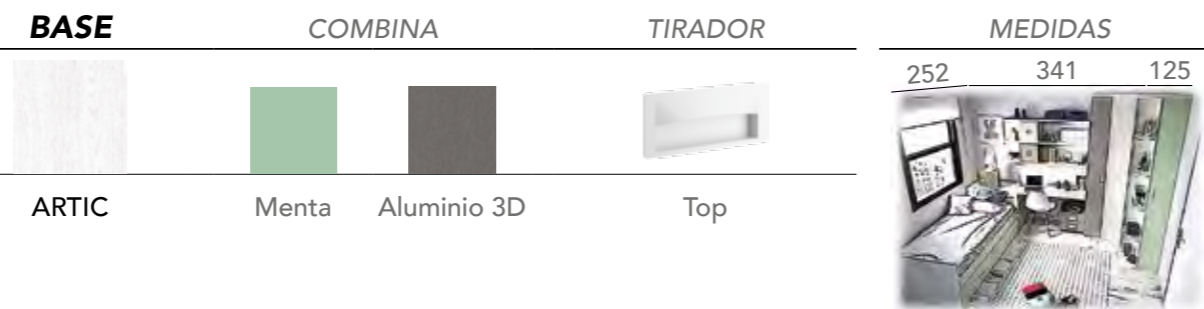

El Centro de Todo Tu Mundo (+CONECTADO)

H218

1 M+1 = Capacidad

LO MIRES COMO Y DONDE LO MIRES.

H218

NIDOS

UN MUNDO DE LITERAS Y BLOCKS

DONDE NADA SE DEJA A LA IMPROVISACIÓN. ACCESIBILIDAD, MULTIFUNCIONALIDAD, ESPACIO PARA EL ESTUDIO Y SOBRE TODO ESPACIO PARA TI, PARA QUE DISFRUTES EN TU HABITACIÓN Y DE TODO TU MUNDO.