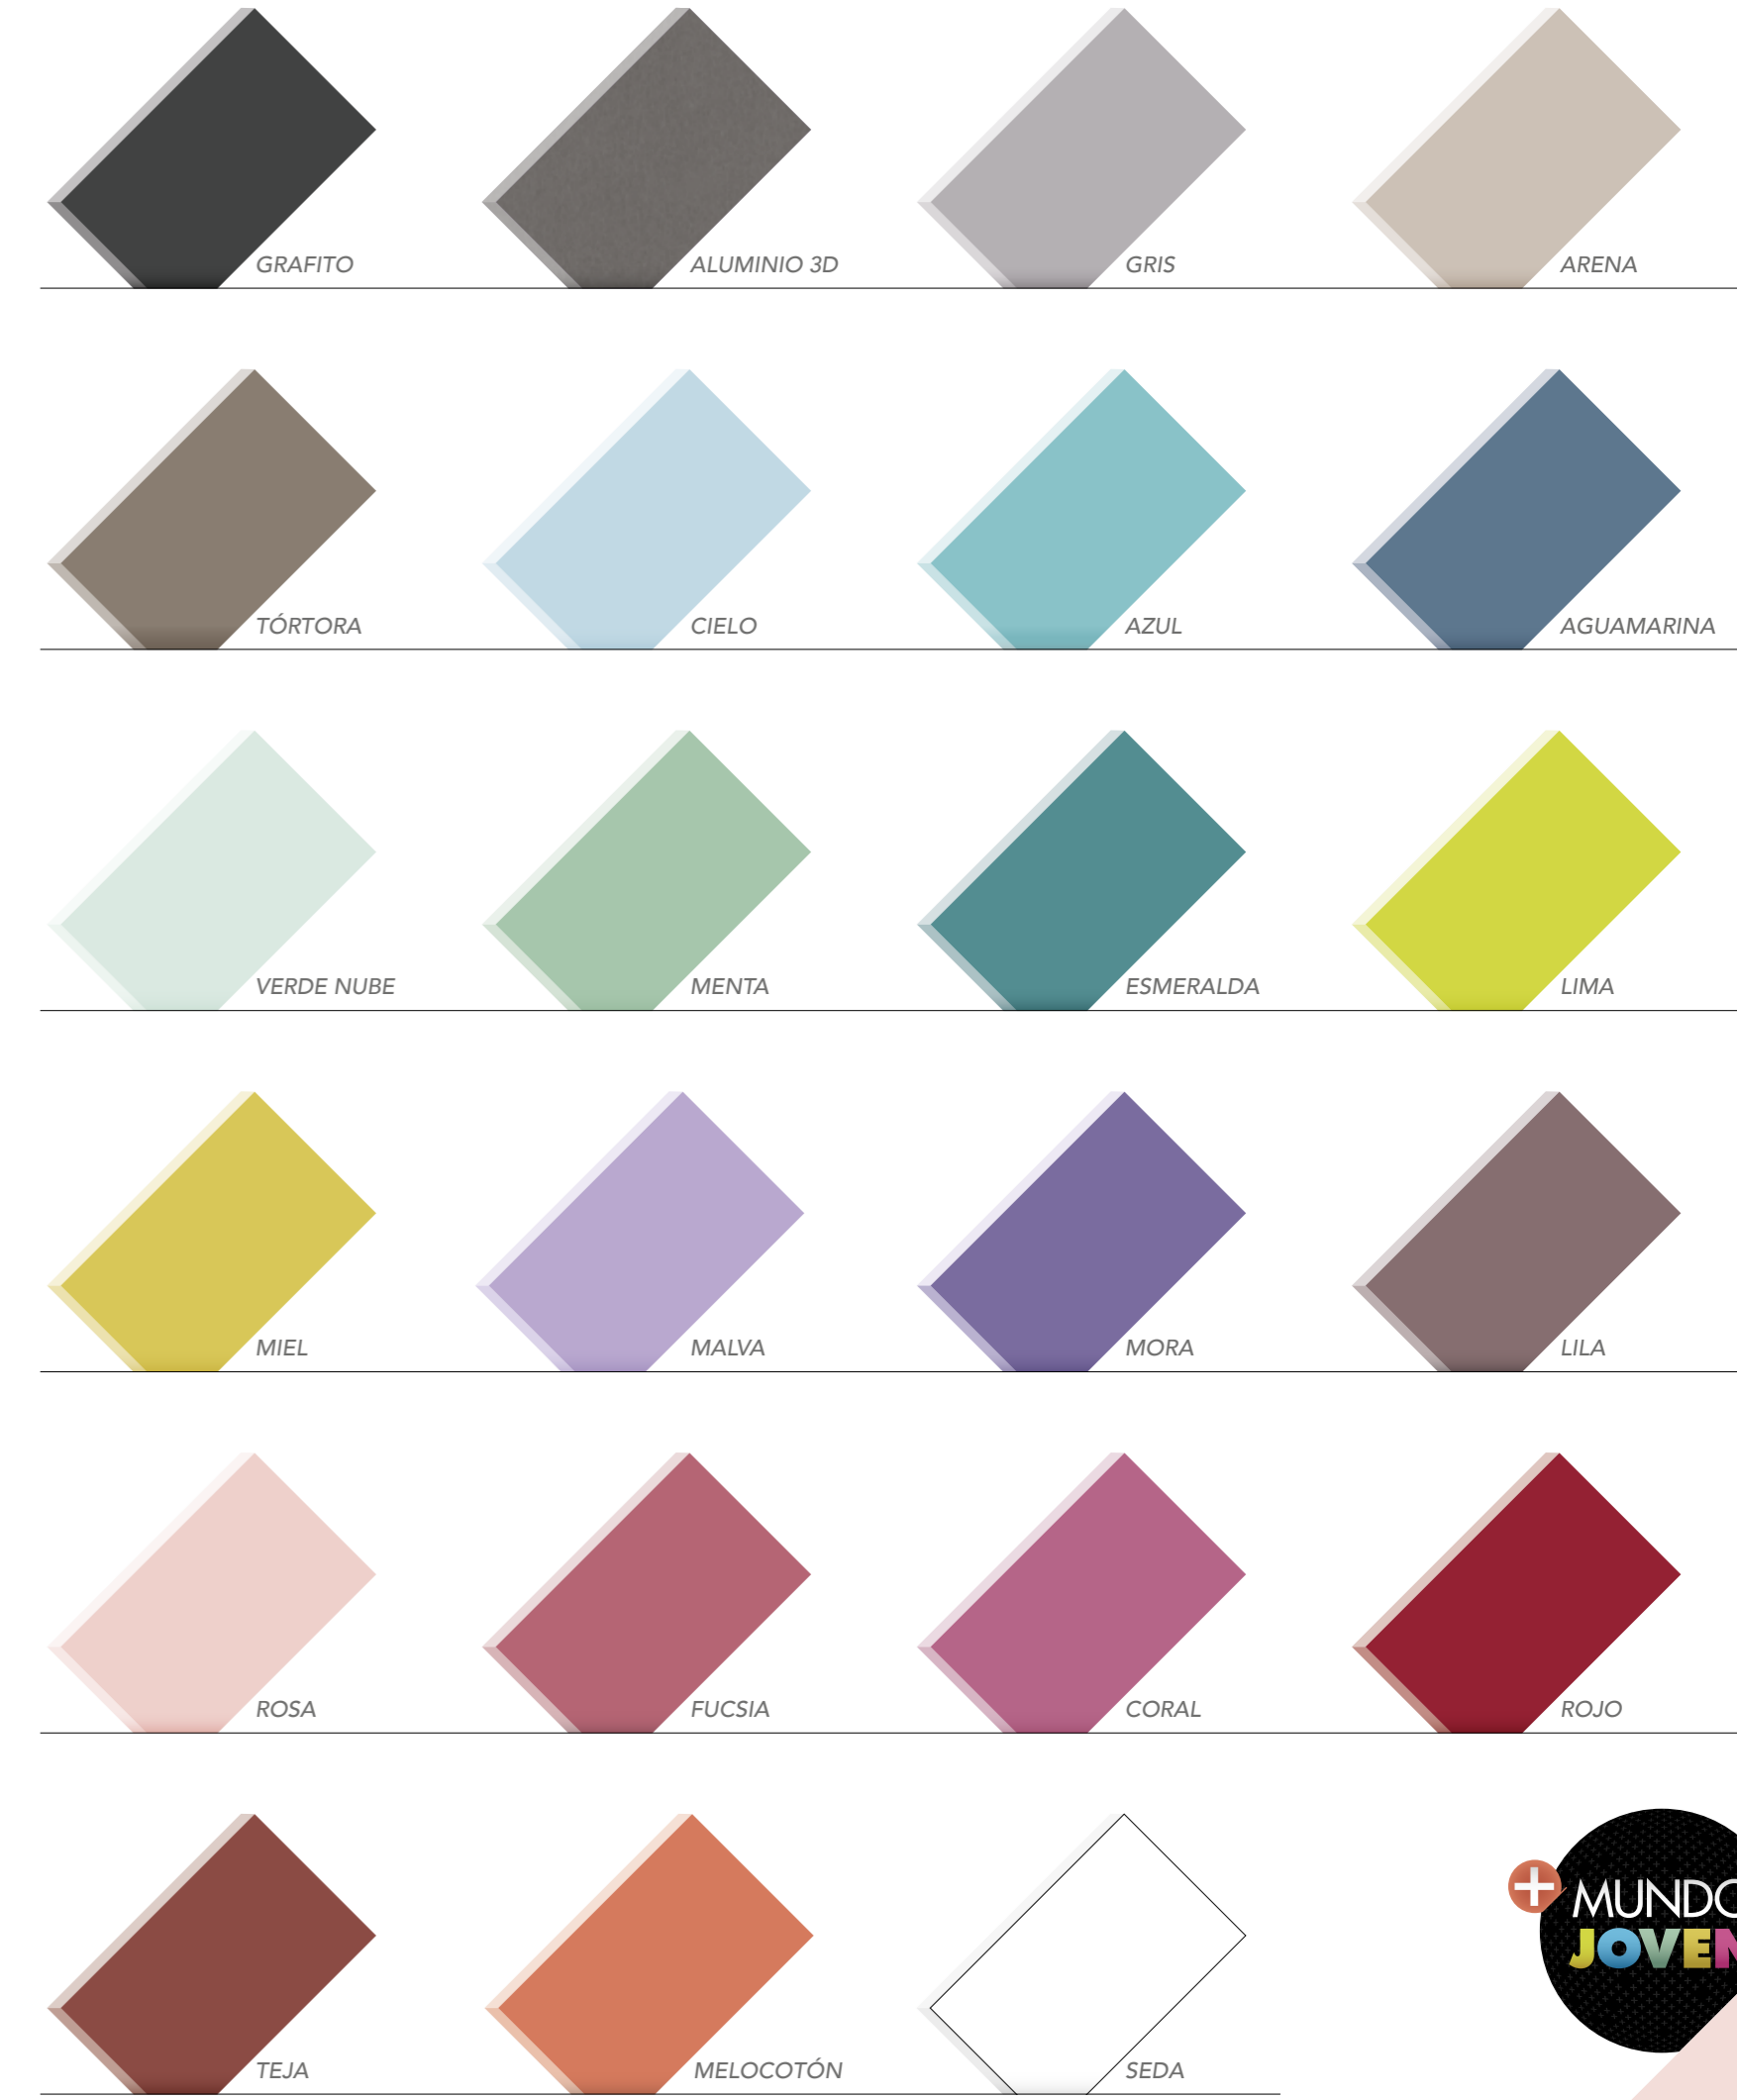

32 x 56
TERMINAL ZAPATERO
ESTANTES

30,2
MÓDULO ESTANTES

BASES

Colores

COMBINATORIA

TIRADORES ↓

UN MUNDO DE TIRADORES Y COLORES

ELIGE LOS QUE MÁS SE ADAPTEN A TU GUSTO. PERSONALIZA TU HABITACIÓN Y A PARTIR DE AHORA DEDÍCATE SOLO A DISFRUTAR DE TU ELECCIÓN.