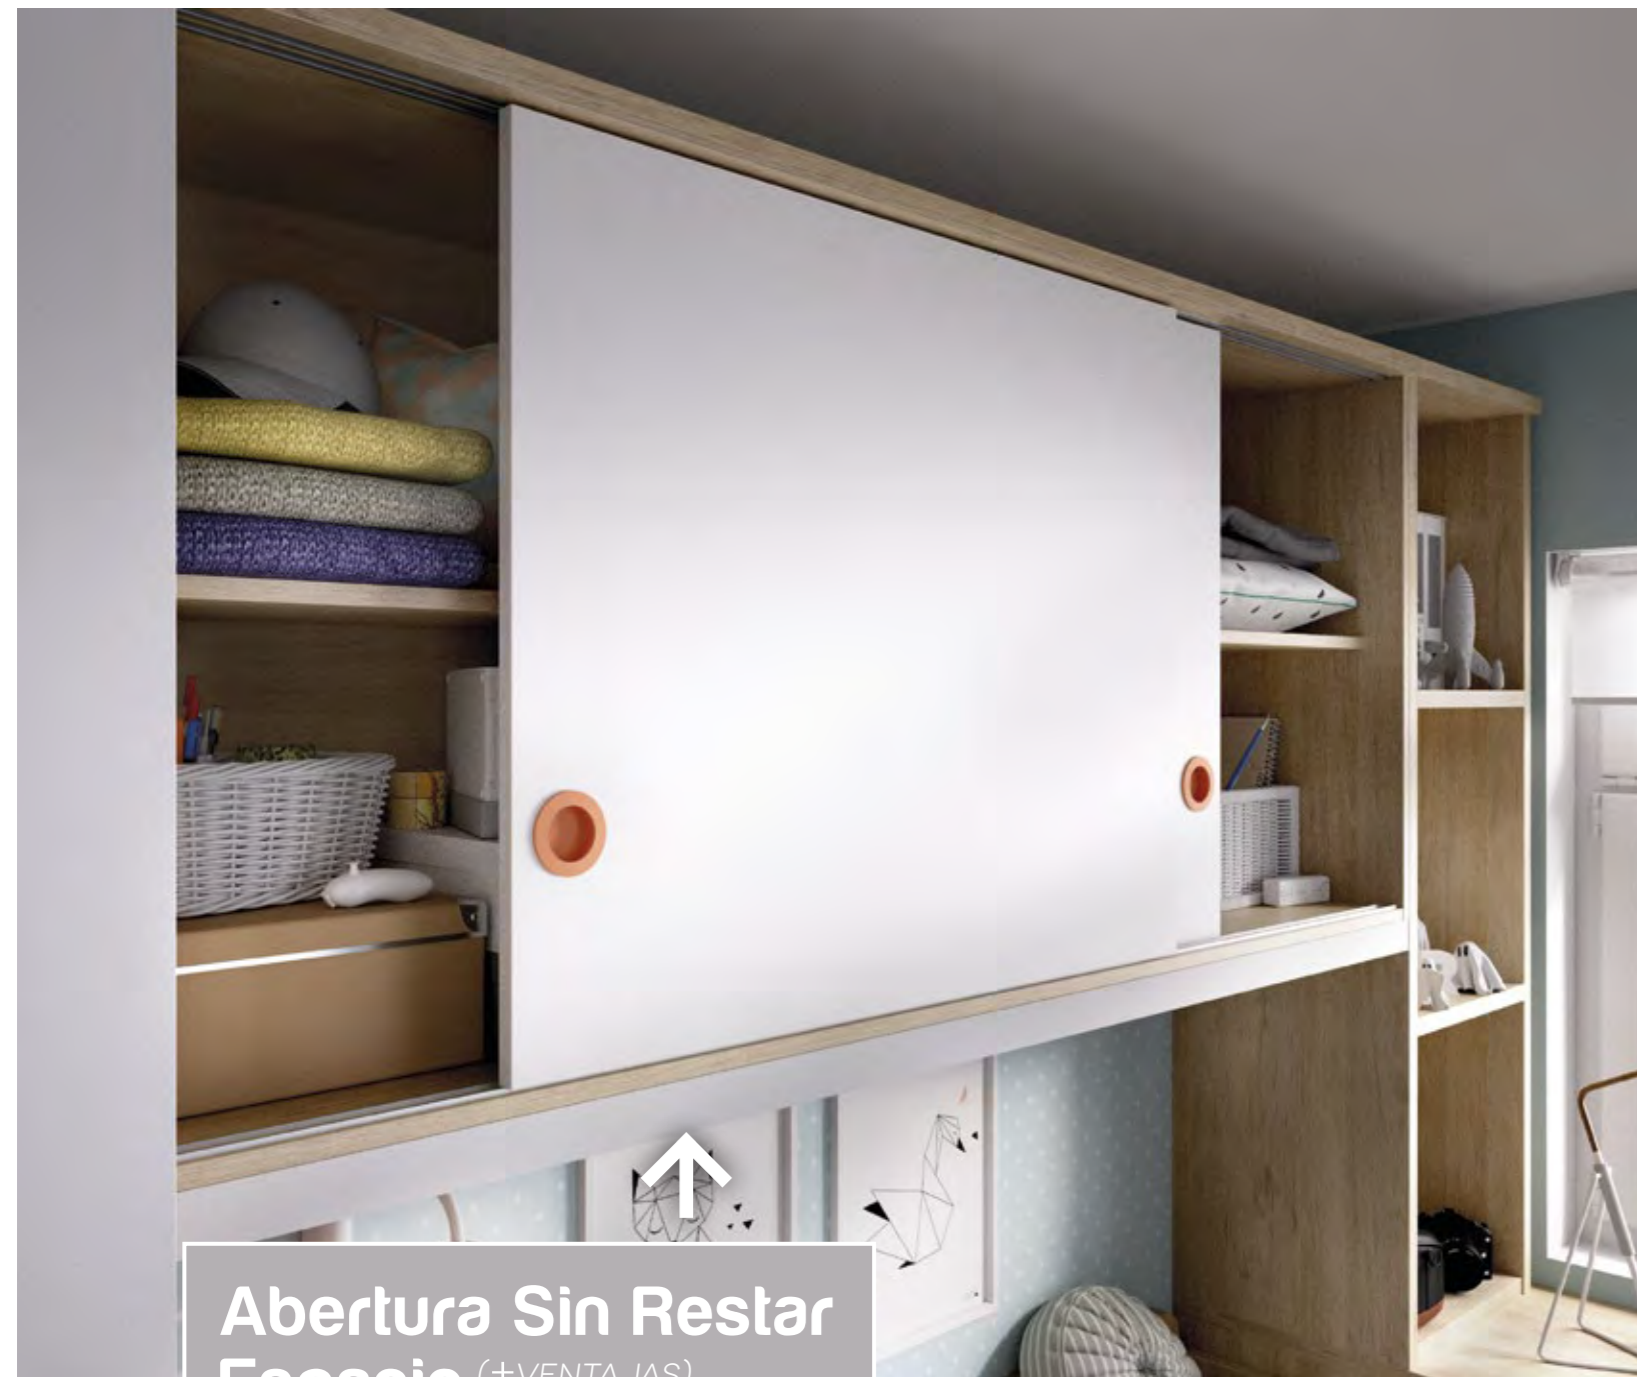

Abertura Sin Restar Espacio (+VENTAJAS)

H217

BASE NATURAL Seda Melocotón TIRADOR Fan	COMBINA Seda Melocotón MEDIDAS 357 220