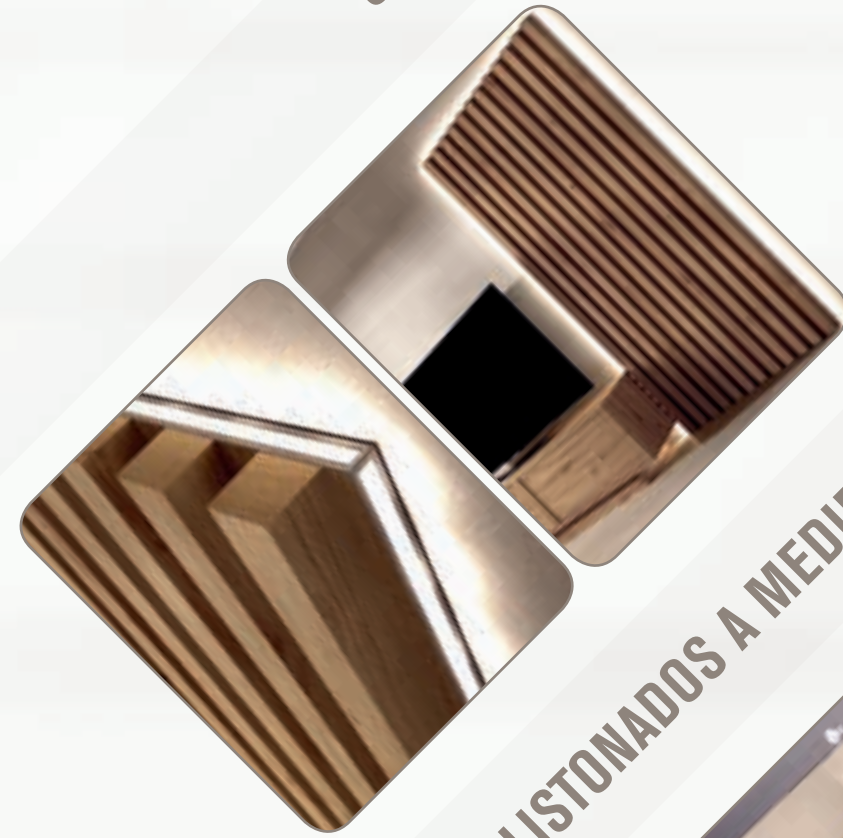

ÚLTIMA TENDENCIA