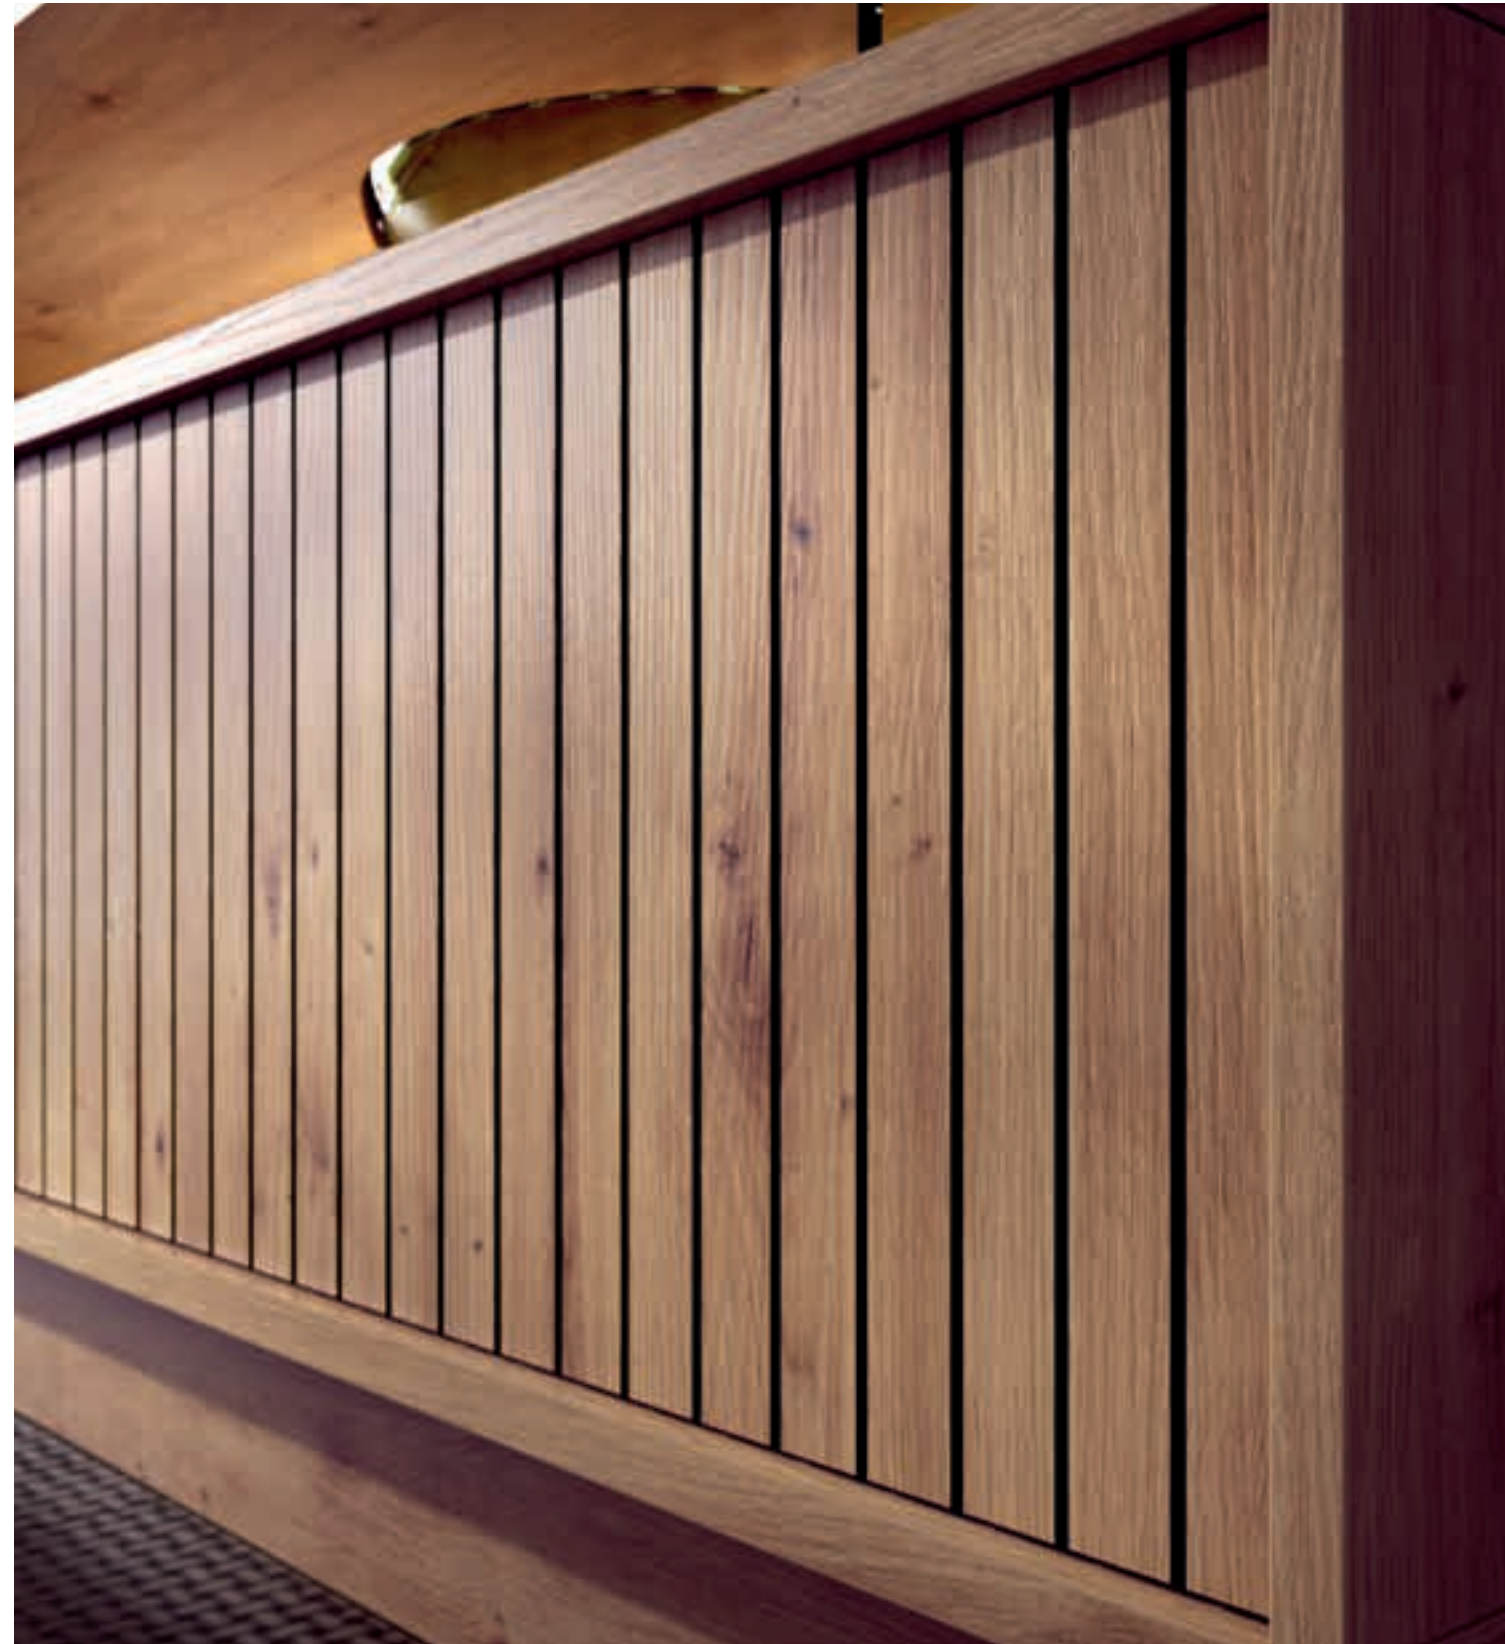

GRUESOS TV 5 CM

1ª CALIDAD

GUÍAS AUTOCIERRE
EXPULSORAS OCULTAS

BISAGRAS AUTOCIERRE
CON AMORTIGUADOR

DUO

01

LARGO 300 cm. ALTO 200 cm.

NORDIC