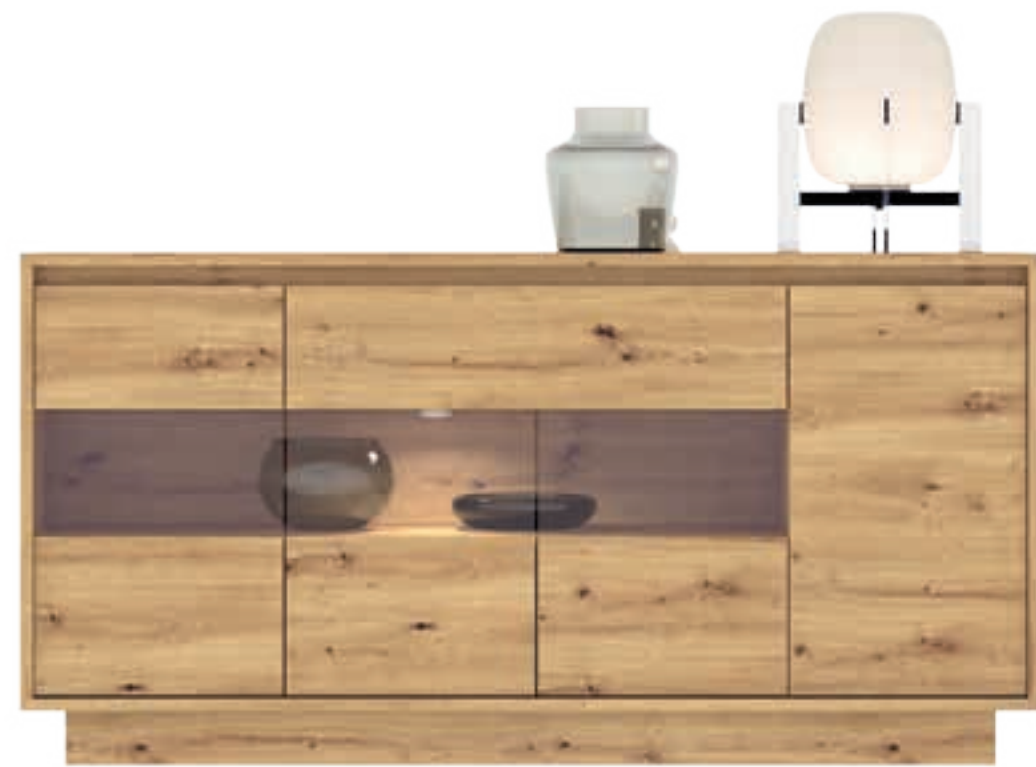

DUO

DUO

104

LARGO 178 cm. ALTO 87 cm.

BL.PORO

INTERMOBEL

DUO

105

LARGO 178 cm. ALTO 82 cm.

NORDIC

salones

| 144 |

| 145 |

DUO

103

LARGO 178 cm. ALTO 87 cm.

NORDIC

BL. LISO

DUO

DUO

106

LARGO 178 cm. ALTO 240 cm.

NORDIC

DUO