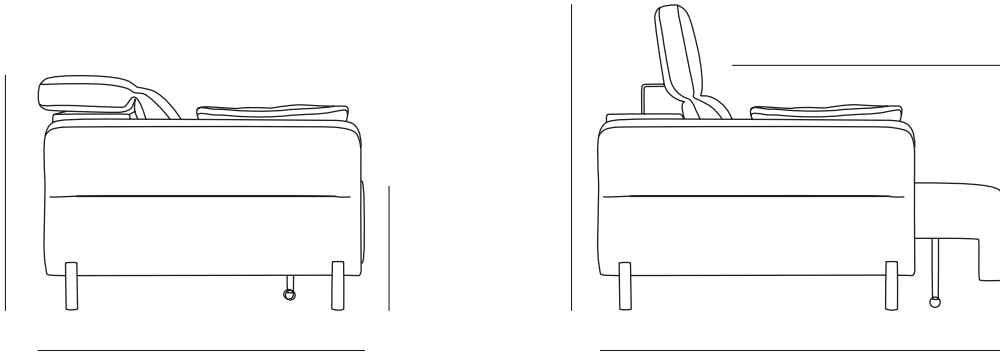

Structure in solid pine wood and fiber board.  
Metal spring suspension.  
Sliding mechanism with foot on the ground.  
40kg./m<sup>3</sup> foam seat + 50kg./m<sup>3</sup> memory foam seat.  
23 Kg./m<sup>3</sup> soft foam back rest.  
Loose covers.  
12 cm. matt black metal legs.  
Allows cleaning with a vacuum cleaner.  
Includes 1 cushion per arm and 2 on the chaise longue.

PM020  
Metal

Altura óptima para robot-aspirador.  
Optimal height for robot vacuum cleaner.  
Hauteur optimale pour robot aspirateur.

Negro  
Black / Noir

Structure en bois de pin et planches.  
Suspension à ressort métallique.  
Mécanisme coulissant avec pied au sol.  
Siège en caoutchouc 40 Kg./m<sup>3</sup> + viscoélastique 50 Kg./m<sup>3</sup>.  
Dossiers en caoutchouc souple 23 kg/m<sup>3</sup>.  
Oreillers amovibles.  
Pied décoratif en métal noir de 12 cm.  
Permet le nettoyage avec un robot aspirateur.  
Comprend 1 coussin par accoudoir et 2 sur la méridienne.

# Rocco

Sofá deslizante

Rocco sofá con mecanismo deslizante de 202 cm. (2 asientos deslizantes de 87 cm.) Tela Storm 71.

muebles  
**INTERMOBEL**

Estructura de pino y tablero MDF.  
Suspensión con muelle metálico.  
Asiento de goma de 32 kg./m<sup>3</sup> Suave.  
Respaldo con fibra reciclada.  
Asiento, respaldo y cubrebrazos desenfundables.  
Botonera con puerto USB de serie.  
Patas de madera de haya maciza.  
No permite combinar módulos motorizados con deslizantes en el mismo sofá.