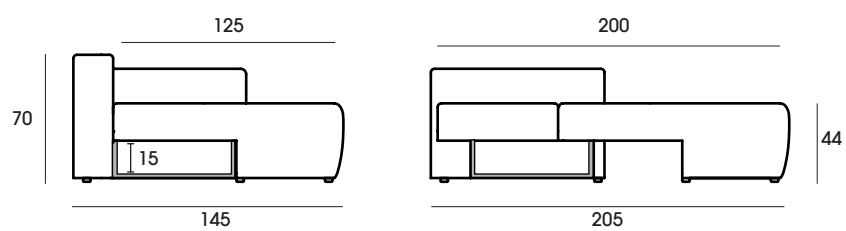

Simba chaise longue