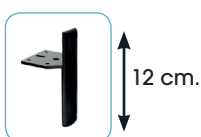

PM020
Metal