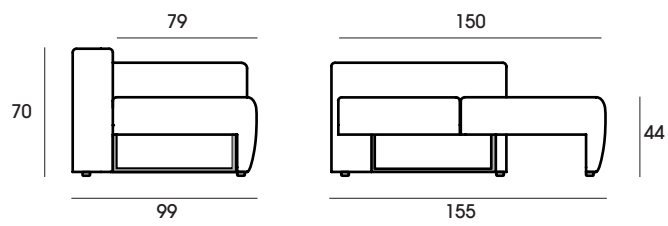

Simba
Sofá cama

Simba sofá cama