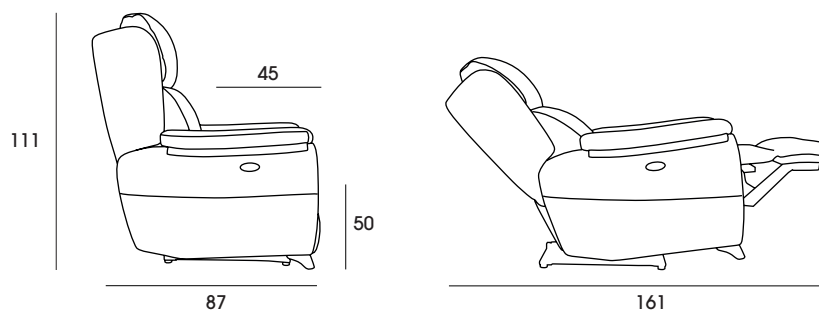

# Rocco

Sofá deslizante

Rocco sofá con mecanismo deslizante de 202 cm. (2 asientos deslizantes de 87 cm.) Tela Storm 71.

muebles  
**INTERMOBEL**

Estructura de pino y tablero MDF.  
Suspensión con muelle metálico.  
Asiento de goma de 32 kg./m<sup>3</sup> Suave.  
Respaldo con fibra reciclada.  
Asiento, respaldo y cubrebrazos desenfundables.  
Botonera con puerto USB de serie.  
Patas de madera de haya maciza.  
No permite combinar módulos motorizados con deslizantes en el mismo sofá.