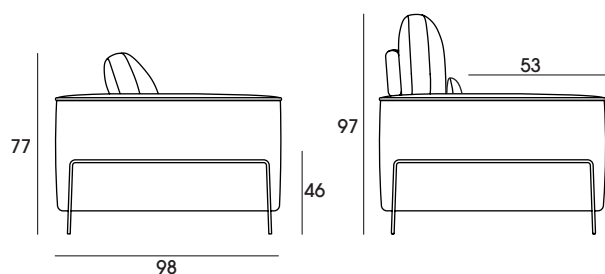

Pata de serie/
Standard

PM017
Metal

Negro
Black / Noir

12 cm.

PM016
Metal

12 cm.

Negro
Black / Noir