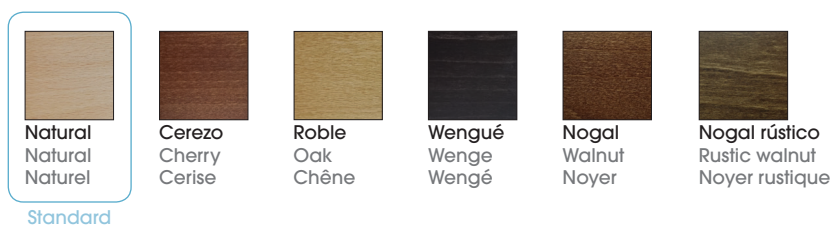

**Acabado de pata madera**  
Leg finish / Finition des jambes

\*Consultar para acabados especiales  
Ask for special finishes  
Consulter pour les finitions spéciales

**Simba**  
Sofá cama

Sofá cama Simba de 224 cm. (Cama de 150 x 200) Tela Stone Salvia y cojines decorativos en Stone beige.