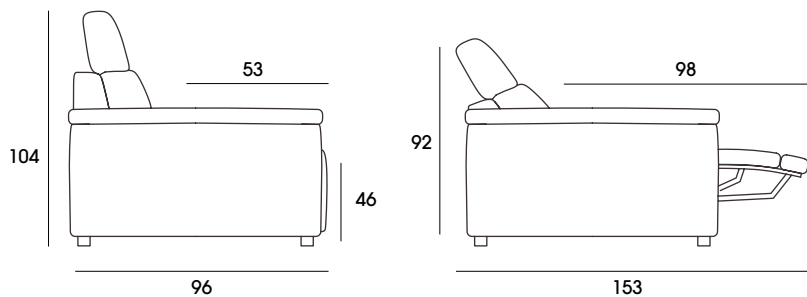

Pomelo

Níquel negro

Níquel

*Cuando el brazo es reducido llevará siempre la pata color níquel

Medidas	Descripción	zero	SA	SB	SC	SD	TC	
	Composición Chaiselongue 284 cm. (2 asientos de 78 + chaise de 78)							
	Composición Chaiselongue 254 cm. (2 asientos de 68 + chaise de 68)							
	Sofá 284cm. (3 asientos de 78)							
	Sofá 254 cm. (3 asientos de 68)							
	Sofá 224 cm. (3 asientos de 58)							
	Sofá 226 cm. (2 asientos de 88)							
	Sofá 206 cm. (2 asientos de 78)							
	Sofá 186 cm. (2 asientos de 68)							
	Sofá 166 cm. (2 asientos de 58)							

Medidas	Descripción	zero	SA	SB	SC	SD	TC	
	Módulo ELÉCTRICO de 88 cm. (sin brazo)							
	Módulo ELÉCTRICO de 78 cm. (sin brazo)							
	Módulo ELÉCTRICO de 68 cm. (sin brazo)							
	Módulo ELÉCTRICO de 58 cm. (sin brazo)							
	Módulo FIJO de 88 cm. (sin brazo)							
	Módulo FIJO de 78 cm. (sin brazo)							
	Módulo FIJO de 68 cm. (sin brazo)							
	Módulo FIJO de 58 cm. (sin brazo)							
	Módulo rincón							
	Chaiselongue grande de 103 cm (1 asiento de 78)							
	Chaiselongue mediano de 93 cm. (1 asiento de 68)							
	Pomelo brazo de 25							
	Pomelo brazo reducido de 20							
	Incremento brazo medidas especiales por sofá							
	Incremento chaise arcón							