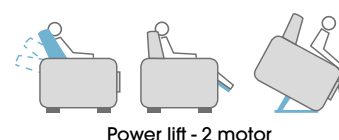

*Cuando el mecanismo es power lift 2 motores, el relax abre 9 cm. más y por lo tanto el respaldo también baja más.

Descripción	zero	SA	SB	SC	SD		TC	
MECANISMO Mechanism Mécanisme	Básico relax manual							
	Básico apertura motorizada							
	Básico power lift 1 motor							
	Básico power lift 2 motores							
	Básico relax manual Oferta Cavalli 6 - 7							
	Básico power lift 1 motor Oferta Cavalli 6 - 7							
EXTRAS	Cubre-brazo Arm cover Couvre bras							
	Cubre-cabeza Head cover Couvre tête							
	Kit batería Battery kit Kit batterie							
	Kit de ruedas Wheel kit Kit de roue							

MECANISMO

OPCIONAL

EXTRAS