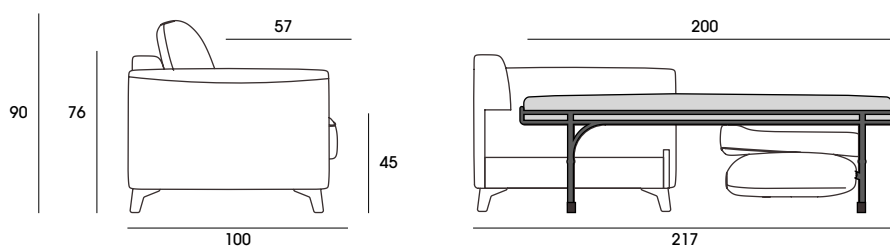

Altura óptima para robot-aspirador.
Optimal height for robot vacuum cleaner.
Hauteur optimale pour robot aspirateur.

Incluye 2 cojines 45x55
2 pcs. 45x55 cushion included
2 pièces Coussin 45x55 inclus

Colchón de goma
Matelas en caoutchouc
Foam mattress

Pata de serie/
Standard

PW032
Madera
Wood / Bois

*Consultar para acabados especiales
Ask for special finishes
Consulter pour les finitions spéciales

PM - 009
Metal

Acabado de pata madera
Leg finish / Finition des jambes

Natural
Natural
Naturel

Cerezo
Cherry
Cerise

Roble
Oak
Chêne

Wengue

Nogal
Walnut
Noyer

Nogal rústico
Rustic walnut
Noyer rustique

Grafito
Graphite

GRUPO **muebles**
INTERMOBEL

Medidas	Descripción	zero	SA	SB	SC	SD	TC	
 230	Wanda Cama 160 Colchón / Mattress / Matelas 160x200							
 210	Wanda Cama 140 Colchón / Mattress / Matelas 140x200							
 190	Wanda Cama 120 Colchón / Mattress / Matelas 120x200							
 170	Wanda Cama 100 Colchón / Mattress / Matelas 100x200							
 150	Wanda Cama 80 Colchón / Mattress / Matelas 80x200