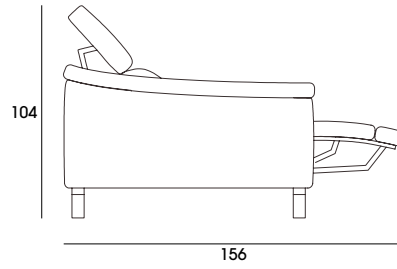

Structure en pin et panneau MDF.
Suspension à ressort métallique.
Siège en caoutchouc de 40 kg/m3.
Tête multi-positions.
Sièges et dossiers amovibles.
Siège de chaise longue non amovible.
Hauteur compatible avec robot aspirateur.
Différentes options de jambes.
Clavier avec port USB série.

muebles
INTERMOBEL

Altura óptima para robot-aspirador.
Optimal height for robot vacuum cleaner.
Hauteur optimale pour robot aspirateur.

14 cm.

*Si no se especifica la pata en el pedido, se pondrá la PM006 metal negro