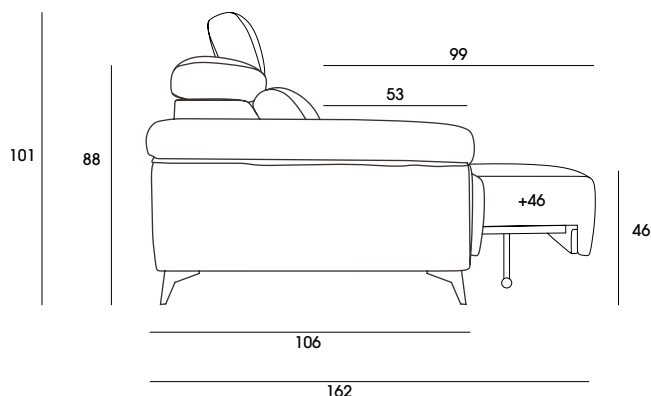

Estructura interna en madera de pino macizo.
Brazo arcón de 32 cm., de serie.
Asiento en goma biodegradable de 35 kg/m³.
Suspensión con muelle zig-zag y cincha.
Cabezal de goma con multiposición.
Almohadas desfundables.

Internal structure in solid pine wood.
Standard container arm of 32 cm.
35 kg/m³ biodegradable rubber seat.
Suspension with metal spring and strap.
Multi-position rubber head.
Removable pillows.

Structure interne en bois de pin massif.
Standard bras de conteneur de 32 cm.
Siège en caoutchouc biodégradable de 35 kg/m³.
Suspension avec ressort métallique et sangle.
Tête en caoutchouc multi-positions.
Oreillers amovibles.

PM007
Metal

Acabado de patas*
Leg finish / Finition des jambes

Negro
Black / Noir

Altura óptima para robot-aspirador.
Optimal height for robot vacuum cleaner.
Hauteur optimale pour robot aspirateur.