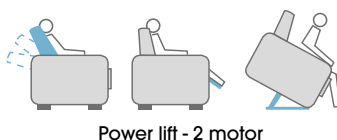

*Cuando el mecanismo es power lift 2 motores, el relax abre 9 cm. más y por lo tanto el respaldo también baja más.

Descripción	zero	SA	SB	SC	SD		TC	
 83 Gravity fijo (asiento de 57 cm. de ancho)								
 83 Gravity manual (asiento de 57 cm. de ancho)								
 83 Gravity apertura motorizada (asiento de 57 cm. de ancho)								
 83 Gravity power lift 1 motor (asiento de 57 cm. de ancho)								
 83 Gravity power lift 2 motores (asiento de 57 cm. de ancho)								
 83 Gravity giratorio y balancín (asiento de 57 cm. de ancho)								
 83 Gravity giratorio y balancín motorizado (asiento de 57 cm. de ancho)								
 94 Gravity XL fijo (asiento de 67 cm. de ancho)								
 94 Gravity XL motorizado (asiento de 67 cm. de ancho)								
EXTRAS	Kit batería Battery kit Kit batterie							

MECANISMO

OPCIONAL

EXTRAS