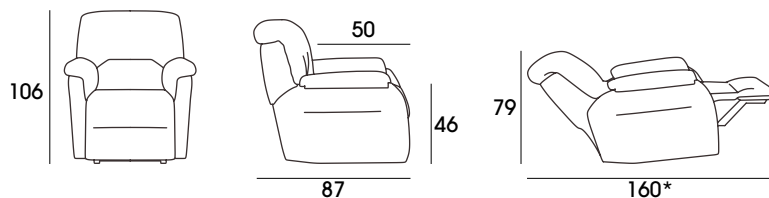

*Cuando el mecanismo es power lift 2 motores, el relax abre 9 cm. más y por lo tanto el respaldo también baja más.

Descripción	zero	SA	SB	SC	SD		TC	
 83 Gravity fijo (asiento de 57 cm. de ancho)								
 83 Gravity manual (asiento de 57 cm. de ancho)								
 83 Gravity apertura motorizada (asiento de 57 cm. de ancho)								
 83 Gravity power lift 1 motor (asiento de 57 cm. de ancho)								
 83 Gravity power lift 2 motores (asiento de 57 cm. de ancho)								
 83 Gravity giratorio y balancín (asiento de 57 cm. de ancho)								
 83 Gravity giratorio y balancín motorizado (asiento de 57 cm. de ancho)								
 94 Gravity XL fijo (asiento de 67 cm. de ancho)								
 94 Gravity XL motorizado (asiento de 67 cm. de ancho)								
EXTRAS	Kit batería Battery kit Kit batterie							

MECANISMO

OPCIONAL

EXTRAS