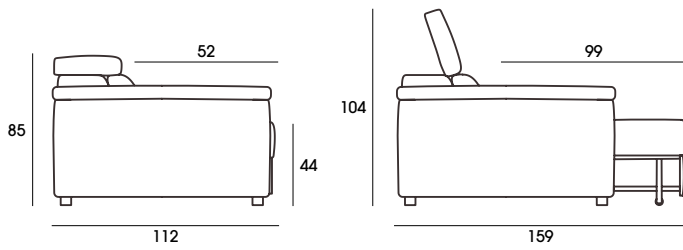

PM009
Metal

Níquel

Medidas	Descripción	Serie oferta	zero	SA	SB	SC	SD	TC	
 232	Sofá 232 cm. (3 deslizantes de 58)								
 254	Sofá 254 cm. (2 deslizantes de 98)								
 234	Sofá 234 cm. (2 deslizantes de 88)								
 214	Sofá 214 cm. (2 deslizantes de 78)								
 194	Sofá 194 cm. (2 deslizantes de 68)								
 174	Sofá 174 cm. (2 deslizantes de 58)								
 116	Sillón 116 cm. (1 deslizante de 58)								
 203	Módulo 203 cm. (3 deslizantes de 58 con 1 brazo)								
 225	Módulo 225 cm. (2 deslizantes de 98 con 1 brazo)								
 205	Módulo 205 cm. (2 deslizantes de 88 con 1 brazo)								
 185	Módulo 185 cm. (2 deslizantes de 78 con 1 brazo)								
 165	Módulo 165 cm. (2 deslizantes de 68 con 1 brazo)								
 145	Módulo 165 cm. (2 deslizantes de 58 con 1 brazo)