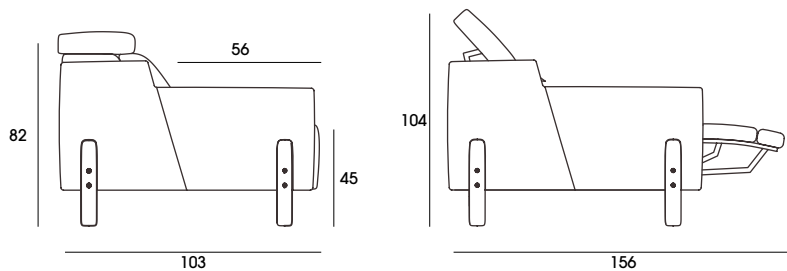

Altura óptima para robot-aspirador.
Optimal height for robot vacuum cleaner.
Hauteur optimale pour robot aspirateur.

*Si no se especifica la pata en el pedido, se pondrá la PW021 color roble

Medidas	Descripción	zero	SA	SB	SC	SD	TC	
	Composición Chaiselongue 314cm. (2 asientos de 88 + chaise de 78)							
	Composición Chaiselongue 294cm. (2 asientos de 78 + chaise de 78)							
	Composición Chaiselongue 264cm. (2 asientos de 68 + chaise de 68)							
	Composición Chaiselongue 244cm. (2 asientos de 58 + chaise de 58)							
	Sofá 324cm. (3 asientos de 88)							
	Sofá 294cm. (3 asientos de 78)							
	Sofá 264cm. (3 asientos de 68)							
	Sofá 234cm. (3 asientos de 58)							
	Sofá 236cm. (2 asientos de 88)							
	Sofá 216cm. (2 asientos de 78)							
	Sofá 196cm. (2 asientos de 68)							
	Sofá 176cm. (2 asientos de 58)							
	Cojín							