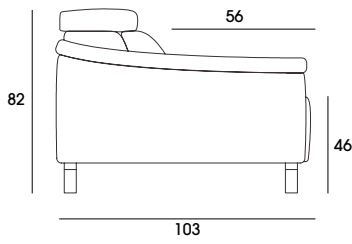

Structure en pin et panneau MDF.
Suspension à ressort métallique.
Siège en caoutchouc de 40 kg/m3.
Tête multi-positions.
Sièges et dossiers amovibles.
Siège de chaise longue non amovible.
Hauteur compatible avec robot aspirateur.
Différentes options de jambes.
Clavier avec port USB série.

muebles
INTERMOBEL

Altura óptima para robot-aspirador.
Optimal height for robot vacuum cleaner.
Hauteur optimale pour robot aspirateur.

14 cm.

*Si no se especifica la pata en el pedido, se pondrá la PM006 metal negro