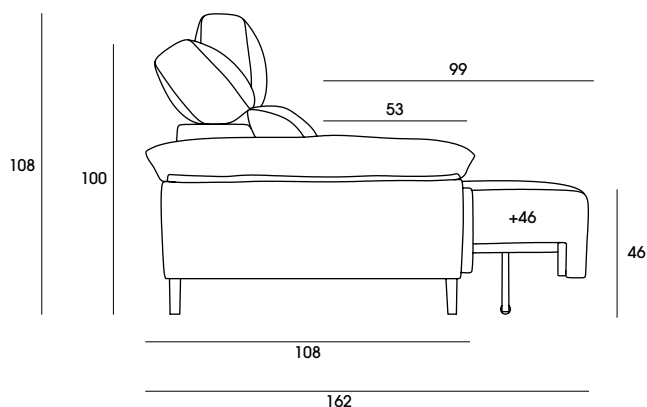

Goofy pata madera