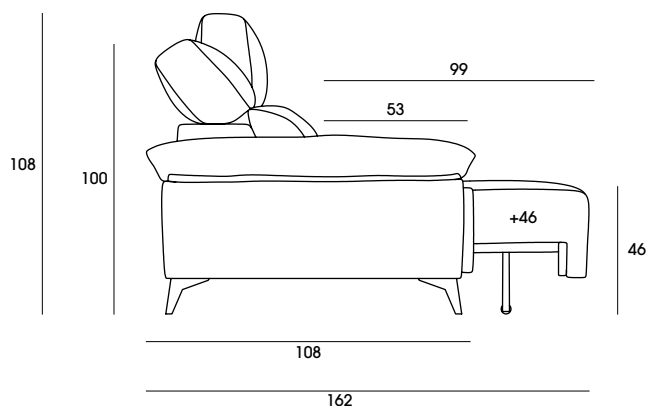

Estructura interna en madera de pino macizo.
Brazo arcón de 32 cm., de serie.
Asiento en goma biodegradable de 35 kg/m3.
Suspensión con muelle zig-zag y cincha.
Cabezal de fibra con multiposición.
Almohadas desenfundables.

Internal structure in solid pine wood.
Standard container arm of 32 cm.
35 kg/m3 biodegradable rubber seat.
Suspension with metal spring and strap.
Multi-position fiber head.
Removable pillows.

Structure interne en bois de pin massif.
Standard bras de conteneur de 32 cm.
Siège en caoutchouc biodégradable de 35 kg/m3.
Suspension avec ressort métallique et sangle.
Tête de fibre multi-positions.
Oreillers amovibles.

PM007
Metal

Acabado de patas*
Leg finish / Finition des jambes

Negro
Black / Noir

Altura óptima para robot-aspirador.
Optimal height for robot vacuum cleaner.
Hauteur optimale pour robot aspirateur.