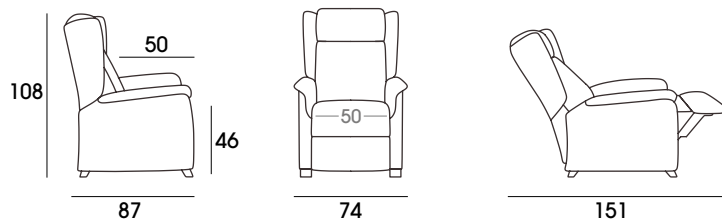

Básico

Estructura en madera de pino y tablero MDF.
Suspensión con cincha elástica.
Asiento con bloque de goma de 30 kg/m³.
Botonera con puerto USB de serie.
Patas de polipropileno inyectado, negro mate.

muebles
INTERMOBEL

*Cuando el mecanismo es power lift 2 motores, el relax abre 9 cm. más y por lo tanto el respaldo también baja más.

Descripción	zero	SA	SB	SC	SD		TC	
MECANISMO Mechanism Mécanisme	Básico relax manual							
	Básico apertura motorizada							
	Básico power lift 1 motor							
	Básico power lift 2 motores							
	Básico relax manual Oferta Cavalli 6 - 7							
	Básico power lift 1 motor Oferta Cavalli 6 - 7							
EXTRAS	Cubre-brazo Arm cover Couvre bras							
	Cubre-cabeza Head cover Couvre tête							
	Kit batería Battery kit Kit batterie							
	Kit de ruedas Wheel kit Kit de roue							

Structure in pine wood and MDF board.
Suspension by metal spring.
Seat with ecological rubber 30 kg./M3 SOYA.
Adjustable head.
Removable pillows.
2 sitting sessions: 57 and 67 cm.
Keypad with serial USB port.

Structure en bois de pin et panneau MDF.
Suspension par ressort métallique.
Siège en caoutchouc écologique 30 kg./M3 SOYA.
Tête réglable.
Oreillers amovibles.
2 séances assises: 57 et 67 cm.
Clavier avec port USB série.