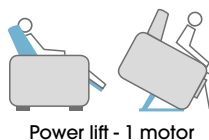

Básico

Estructura en madera de pino y tablero MDF.
Suspensión con cincha elástica.
Asiento con bloque de goma de 30 kg/m³.
Botonera con puerto USB de serie.
Patas de polipropileno inyectado, negro mate.

Structure in pine wood and MDF board.
Suspension with elastic strap.
Seat with rubber block of 30 kg / m³.
Keypad with serial USB port.
Legs in injected polypropylene, matt black.

Structure en bois de pin et panneau MDF.
Suspension avec sangle élastique.
Siège avec bloc en caoutchouc de 30 kg / m³.
Clavier avec port USB série.
Pieds en polypropylène injecté, noir mat.

muebles
INTERMOBEL

*Cuando el mecanismo es power lift 2 motores, el relax abre 9 cm. más y por lo tanto el respaldo también baja más.

Descripción	zero	SA	SB	SC	SD		TC	
MECANISMO Mechanism Mécanisme	Básico relax manual							
	Básico apertura motorizada							
	Básico power lift 1 motor							
	Básico power lift 2 motores							
	Básico relax manual Oferta Cavalli 6 - 7							
	Básico power lift 1 motor Oferta Cavalli 6 - 7							
EXTRAS	Cubre-brazo Arm cover Couvre bras							
	Cubre-cabeza Head cover Couvre tête							
	Kit batería Battery kit Kit batterie							
	Kit de ruedas Wheel kit Kit de roue							

MECANISMO

OPCIONAL

EXTRAS

Gravity

Estructura en madera de pino y brazos con tablero MDF.
Suspensión mediante muelle metálico.
Asiento con goma ecológica 30 kg./M3 SOJA.
Cabezal regulable.
Almohadas desenfundables.
2 medidas de sentada: 57 y 67 cms.
Botonera con puerto USB de serie.