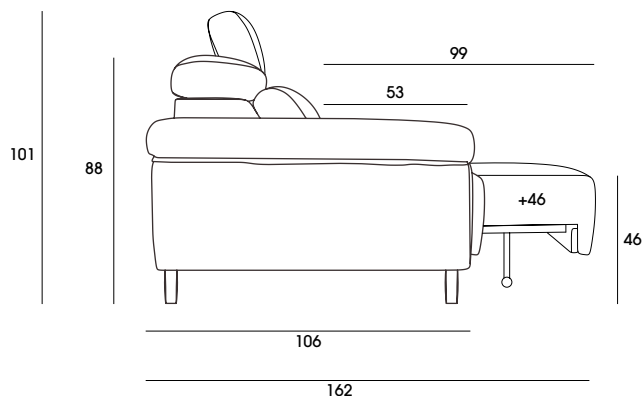

Snoopy pata madera