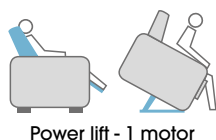

*Cuando el mecanismo es power lift 2 motores, el relax abre 9 cm. más y por lo tanto el respaldo también baja más.

Descripción	zero	SA	SB	SC	SD		TC	
 83 Gravity fijo (asiento de 57 cm. de ancho)								
 83 Gravity manual (asiento de 57 cm. de ancho)								
 83 Gravity apertura motorizada (asiento de 57 cm. de ancho)								
 83 Gravity power lift 1 motor (asiento de 57 cm. de ancho)								
 83 Gravity power lift 2 motores (asiento de 57 cm. de ancho)								
 83 Gravity giratorio y balancín (asiento de 57 cm. de ancho)								
 83 Gravity giratorio y balancín motorizado (asiento de 57 cm. de ancho)								
 94 Gravity XL fijo (asiento de 67 cm. de ancho)								
 94 Gravity XL motorizado (asiento de 67 cm. de ancho)								
EXTRAS	Kit batería Battery kit Kit batterie							

MECANISMO

OPCIONAL

EXTRAS