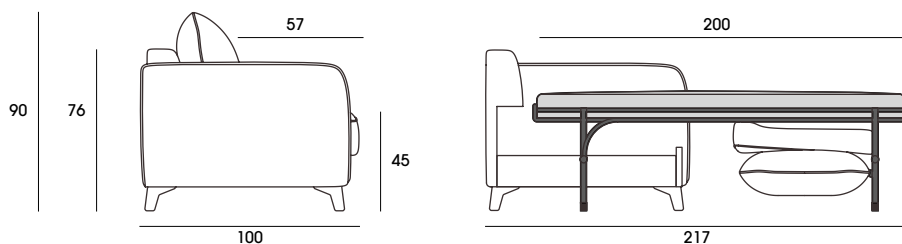

Altura óptima para robot-aspirador.
Optimal height for robot vacuum cleaner.
Hauteur optimale pour robot aspirateur.

Incluye 2 cojines 45x45
2 pcs. 45x45 cushion included
2 pièces Coussin 45x45 inclus

Colchón de goma
Matelas en caoutchouc
Foam mattress

Pata de serie/
Standard

PW031
Madera de haya
Wood / Bois

*Consultar para acabados especiales
Ask for special finishes
Consulter pour les finitions spéciales

PM009
Metal

Acabado de pata madera
Leg finish / Finition des jambes

Natural
Natural
Naturel

Cerezo
Cherry
Cerise

Roble
Oak
Chêne

Wengue

Nogal
Walnut
Noyer

Nogal rústico
Rustic walnut
Noyer rustique

Grafito
Graphite

muebles
INTERMOBEL

Medidas	Descripción	zero	SA	SB	SC	SD	TC	
	Stich Cama 160 Colchón / Mattress / Matelas 160x200							
	Stich Cama 140 Colchón / Mattress / Matelas 140x200							
	Stich Cama 120 Colchón / Mattress / Matelas 120x200							
	Stich Cama 100 Colchón / Mattress / Matelas 100x200							
	Stich Cama 80 Colchón / Mattress / Matelas 80x200