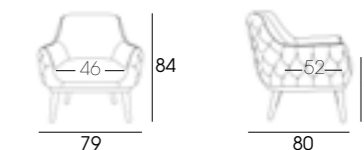

Moli Capitoné

Moli Capitoné baja