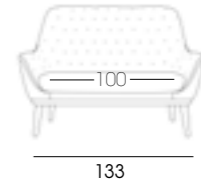

Diseño de Majo Tumini

Pouff Moli

14115

La Moli desenfundable también está disponible en 1 pl. y 2 pl., con respaldo alto o bajo y modelo Kids. Reposapiés a juego. Su interior acolchado y desenfundable la hace especialmente cómoda y funcional.

Like Moli plain the Moli loose cover versión is also available in chair and 2 seater sofá. Both with high and low back and kids version. All accompanied by matching pouffes. The quilted and loose cover interior fabric creates a very comfortable and functional design.

La Moli déhoussable est aussi disponible en 1pl et 2pl, dossier haut ou bas, version Kids et repose-pieds assorti. Son intérieur matelassé et déhoussable lui rend un confort et une praticité uniques.