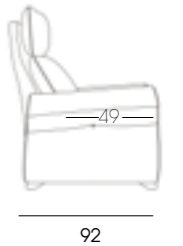

Diseño de Fran Reyes

107

46

170

42143

El modelo Titán es súper cómodo y funcional.

Tiene un ancho reducido que cabe a través de la mayoría de las puertas. Su cabezal regulable y respaldo de fibra de máxima calidad aportan máximo confort.