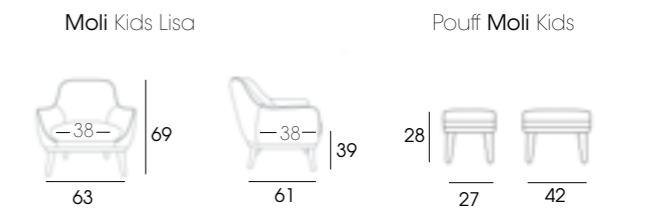

La colección Moli de inspiración vintage es muy versátil y completa.

La butaca Moli Lisa está disponible en 1pl. y 2 pl., puedes elegirla con respaldo alto o bajo y también modelo Kids, con el reposapiés a juego.

Al ser hecha a mano, una a una, podemos escoger diferentes combinaciones de tapizado, vivos a tono o contraste y diferentes acabados de madera.

The Moli design adds a touch of vintage to a complete and versatile collection.

The Moli plain version is available as chairs and 2 seater sofas with high or low back and also in a kids version. Both accompanied by a pouffe.

The product is made by hand, one by one, which allows for endless combinations of fabric, matching or contrasting piping and various colours of wood.

La collection Moli d'inspiration vintage est très pratique et complète.

Le fauteuil Moli Lisa est disponible en 1pl et 2pl. Avec plusieurs versions: dossier haut ou bas, ou version Kids avec son repose-pieds assorti. Etant donné qu'elles sont fabriquées artisanalement à l'unité, vous pouvez choisir différentes combinaisons de tissu, passe-poiles ton sur ton ou contrastés et différentes finitions du bois.