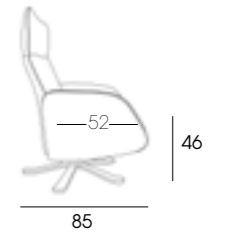

quierete mucho

24125

Bora relax y mesita Pompa en Adele 1604.

Diseño de Majo Tumini y Fran Reyes

26127

El sillón relax Bora está disponible con mecanismo manual y motorizado. La principal ventaja del mecanismo motorizado es la plena comodidad de controlar independientemente el respaldo y el reposapiés, sin embargo, el sistema manual de pistón de gas es muy cómodo también, ya que no necesita estar enchufado a la corriente eléctrica. Su cabecera es reclinable.