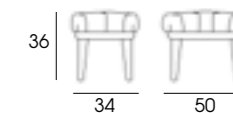

Pouff Moli Capitoné