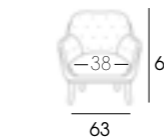

Moli Kids Desenfundable