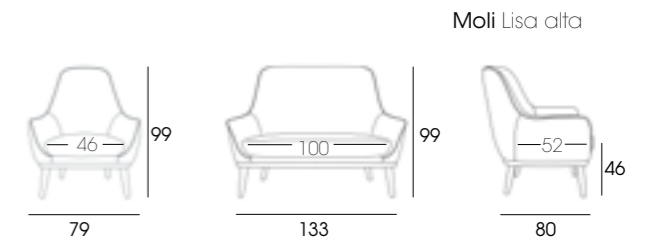

La colección Moli de inspiración vintage es muy versátil y completa.

La butaca Moli Lisa está disponible en 1pl. y 2 pl., puedes elegirla con respaldo alto o bajo y también modelo Kids, con el reposapiés a juego.

Al ser hecha a mano, una a una, podemos escoger diferentes combinaciones de tapizado, vivos a tono o contraste y diferentes acabados de madera.

The Moli design adds a touch of vintage to a complete and versatile collection.

The Moli plain version is available as chairs and 2 seater sofas with high or low back and also in a kids version. Both accompanied by a pouffe.

The product is made by hand, one by one, which allows for endless combinations of fabric, matching or contrasting piping and various colours of wood.

La collection Moli d'inspiration vintage est très pratique et complète.

Le fauteuil Moli Lisa est disponible en 1pl et 2pl. Avec plusieurs versions: dossier haut ou bas, ou version Kids avec son repose-pieds assorti. Etant donné qu'elles sont fabriquées artisanalement à l'unité, vous pouvez choisir différentes combinaisons de tissu, passe-poiles ton sur ton ou contrastés et différentes finitions du bois.