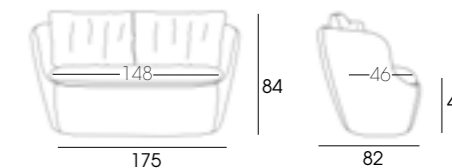

Rumba 2 pl.

22123