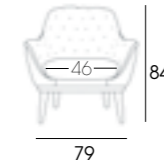

Moli Desenfundable baja