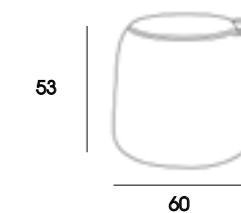

Mesita Pompa

96197

Las mesitas Pompa tapizadas son súper prácticas y bonitas. Con gran capacidad para guardar todo lo que tú quieras. Su tapa de madera natural tiene tres apoyos que te permiten usarla como bandeja, además están disponibles en dos tamaños y por supuesto en infinidad de tejidos y acabados de madera.

The upholstered Pompa tables are super nice and practical. Has great storage capacity for all you want to store. The solid wood tops has 3 supports that allows it to be used as a serving tray and the range is available in 2 sizes and an infinity of fabrics and wood colours.

Les tablettes Pompa sont très pratiques et jolies. Avec une grande capacité de rangement pour y cacher tout ce que vous désirez. Sa couverture en bois naturel possède trois points d'appui. Cette caractéristique vous aidera à l'utiliser comme plateau. En plus, elle est disponible en deux tailles et bien sûr, dans un grand assortiment de tissus, couleurs et bois infinis.