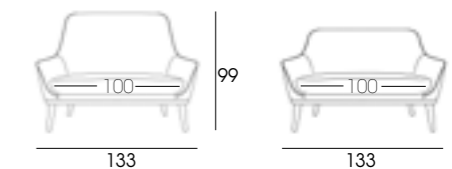

Moli Capitoné 2pl.