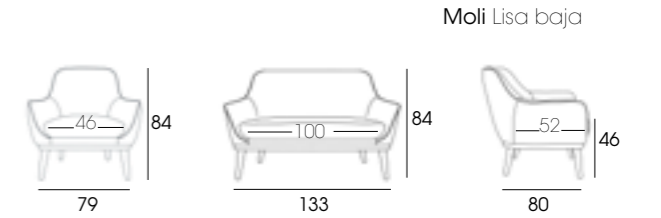

La colección Moli de inspiración vintage es muy versátil y completa.

La butaca Moli Lisa está disponible en 1pl. y 2 pl., puedes elegirla con respaldo alto o bajo y también modelo Kids, con el reposapiés a juego.

Al ser hecha a mano, una a una, podemos escoger diferentes combinaciones de tapizado, vivos a tono o contraste y diferentes acabados de madera.

The Moli design adds a touch of vintage to a complete and versatile collection.

The Moli plain version is available as chairs and 2 seater sofas with high or low back and also in a kids version. Both accompanied by a pouffe.

The product is made by hand, one by one, which allows for endless combinations of fabric, matching or contrasting piping and various colours of wood.

La collection Moli d'inspiration vintage est très pratique et complète.

Le fauteuil Moli Lisa est disponible en 1pl et 2pl. Avec plusieurs versions: dossier haut ou bas, ou version Kids avec son repose-pieds assorti. Etant donné qu'elles sont fabriquées artisanalement à l'unité, vous pouvez choisir différentes combinaisons de tissu, passe-poiles ton sur ton ou contrastés et différentes finitions du bois.