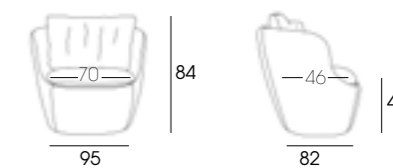

Rumba

GRUPO
muebles
INTERMOBEL

Rumba giratoria 1pl.