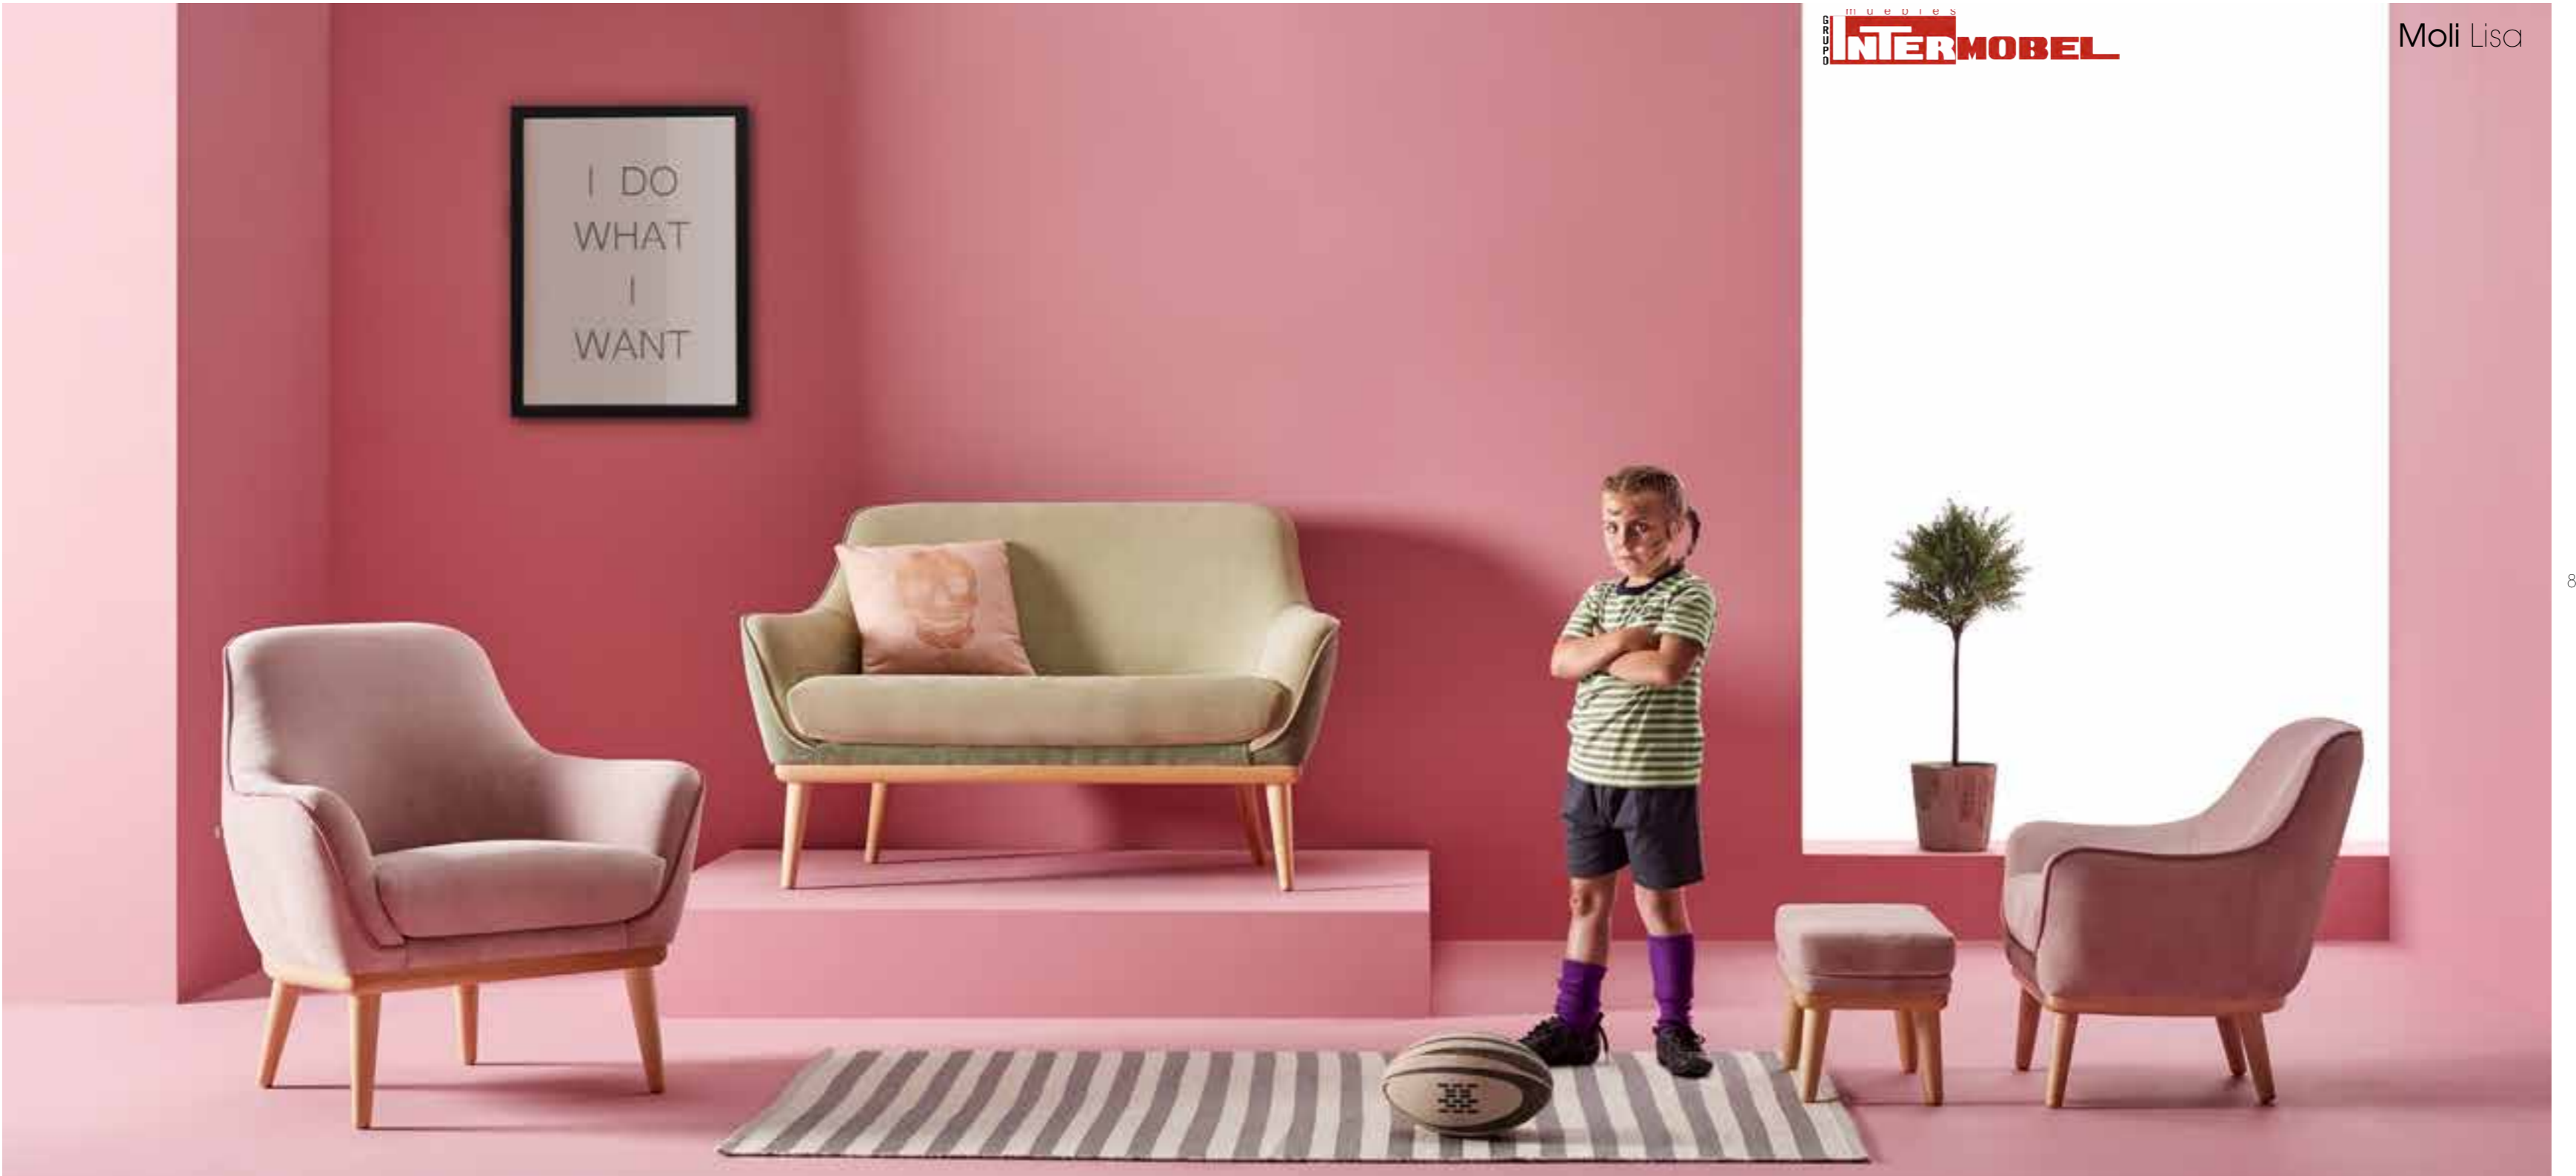

Moli Lisa baja 2 pl. Exterior en Budapest 19, interior en Budapest 20. Patas en color natural.

Moli Lisa baja, Moli Lisa Kids y pouff Kids, en Budapest 36, vivos en Budapest 37. Patas en color natural.