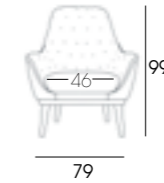

Diseño de Majo Tumini

Pouff Moli

14115

La Moli desenfundable también está disponible en 1 pl. y 2 pl., con respaldo alto o bajo y modelo Kids. Reposapiés a juego. Su interior acolchado y desenfundable la hace especialmente cómoda y funcional.

Like Moli plain the Moli loose cover versión is also available in chair and 2 seater sofá. Both with high and low back and kids version. All accompanied by matching pouffes. The quilted and loose cover interior fabric creates a very comfortable and functional design.

La Moli déhoussable est aussi disponible en 1pl et 2pl, dossier haut ou bas, version Kids et repose-pieds assorti. Son intérieur matelassé et déhoussable lui rend un confort et une praticité uniques.