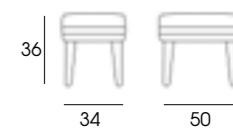

Diseño de Majo Tumini

14115

La Moli desenfundable también está disponible en 1 pl. y 2 pl., con respaldo alto o bajo y modelo Kids. Reposapiés a juego. Su interior acolchado y desenfundable la hace especialmente cómoda y funcional.

Like Moli plain the Moli loose cover versión is also available in chair and 2 seater sofá. Both with high and low back and kids version. All accompanied by matching pouffes. The quilted and loose cover interior fabric creates a very comfortable and functional design.

La Moli déhoussable est aussi disponible en 1pl et 2pl, dossier haut ou bas, version Kids et repose-pieds assorti. Son intérieur matelassé et déhoussable lui rend un confort et une praticité uniques.