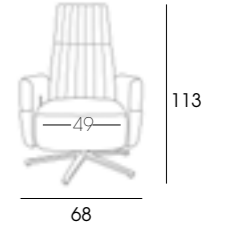

Tempo

28129

GRUPO **INTERMOBEL**

Tempo relax en Alexander color Sky. Base de aspas negro mate.

Origen Acolchado 3 pl. en Alexander color Sky.

Diseño de Majo Tumini y Fran Reyes

Tempo relax en piel Dálmata 91. Aspas de madera de fresno color natural.