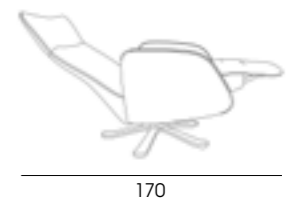

quierete mucho

24125

Bora relax y mesita Pompa en Adele 1604.

Diseño de Majo Tumini y Fran Reyes

26127

El sillón relax Bora está disponible con mecanismo manual y motorizado. La principal ventaja del mecanismo motorizado es la plena comodidad de controlar independientemente el respaldo y el reposapiés, sin embargo, el sistema manual de pistón de gas es muy cómodo también, ya que no necesita estar enchufado a la corriente eléctrica. Su cabecera es reclinable.

The Bora relax chair is available with manual and motorized function. The smooth action of the motorized movement allows an independent control of the back and the foot rest. A gas piston secures a comfortable and easy to work manual version that doesn't need to be connected to power. For extra comfort the Bora has adjustable headrest.