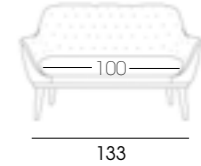

Moli Desenfundable alta

Moli Desenfundable baja