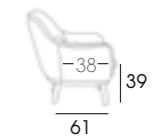

Moli Kids Desenfundable