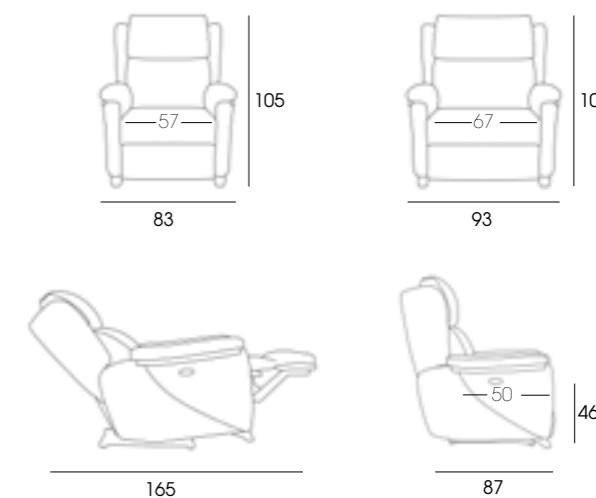

38|39

La línea Diverso nace para responder a las necesidades concretas de comodidad, funcionalidad y diversidad. Su sentada de muelles, su respaldo con fibras recicladas y sus reposabrazos de goma espuma de alta calidad lo hacen especialmente cómodo. El asiento, respaldo y cubrebrazos son completamente desenfundables.

The Diverso design line is created to fulfill the needs for comfort, function and diversity. Seats with No Zag springs, backs with recycled hollow fibres and footrest with HR foam results in a very high level of comfort. Seat, back and arm pads with loose covers.

La gamme Diverso est née pour répondre aux besoins précis de confort, fonctionnalité et diversité. Son assise en ressorts, son dossier en fibres recyclées et sa manchette d'accoudoir en mousse HD lui consacrent un confort unique. L'assise, le dossier et la manchette d'accoudoir sont complètement déhoussables.