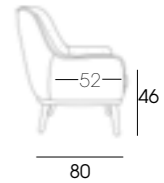

Diseño de Majo Tumini

Pouff Moli

14115

La Moli desenfundable también está disponible en 1 pl. y 2 pl., con respaldo alto o bajo y modelo Kids. Reposapiés a juego. Su interior acolchado y desenfundable la hace especialmente cómoda y funcional.

Like Moli plain the Moli loose cover versión is also available in chair and 2 seater sofá. Both with high and low back and kids version. All accompanied by matching pouffes. The quilted and loose cover interior fabric creates a very comfortable and functional design.

La Moli déhoussable est aussi disponible en 1pl et 2pl, dossier haut ou bas, version Kids et repose-pieds assorti. Son intérieur matelassé et déhoussable lui rend un confort et une praticité uniques.