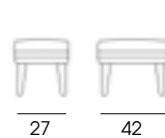

Pouff Moli kids