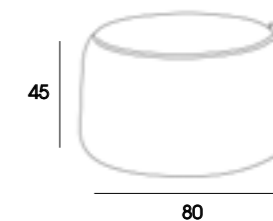

Mesita Pompa

96197

Las mesitas Pompa tapizadas son súper prácticas y bonitas. Con gran capacidad para guardar todo lo que tú quieras. Su tapa de madera natural tiene tres apoyos que te permiten usarla como bandeja, además están disponibles en dos tamaños y por supuesto en infinidad de tejidos y acabados de madera.

The upholstered Pompa tables are super nice and practical. Has great storage capacity for all you want to store. The solid wood tops has 3 supports that allows it to be used as a serving tray and the range is available in 2 sizes and an infinity of fabrics and wood colours.

Les tablettes Pompa sont très pratiques et jolies. Avec une grande capacité de rangement pour y cacher tout ce que vous désirez. Sa couverture en bois naturel possède trois points d'appui. Cette caractéristique vous aidera à l'utiliser comme plateau. En plus, elle est disponible en deux tailles et bien sûr, dans un grand assortiment de tissus, couleurs et bois infinis.