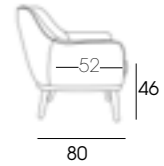

Moli Desenfundable alta

Moli Desenfundable baja