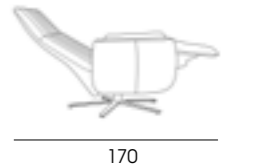

30131

El relax Tempo tiene una línea muy ligera y actual. Su acolchado nos transporta a los respaldos de los coches clásicos. La cabecera reclinable aporta mucha comodidad cuando estamos tumbados. Disponible en mecanismo manual o en dos motores y con distintas opciones de bases.

The Tempo relax chair has a very slim and up to date design. The quilted back reminds of us the seats in a classic car. The adjustable headrest gives maximum comfort in the reclined position. Available in manual mechanism and with two electrical motors. Numerous design and colour options for base.

Le fauteuil relax Tempo vous propose une ligne très légère et actuelle. Son dossier établit un parallélisme avec les dossiers des voitures classiques. La tête réglable nous offre un confort exceptionnel une fois couchés. Il est disponible en système manuel et 2 moteurs. Pour les pieds, vous pourrez choisir différentes options.