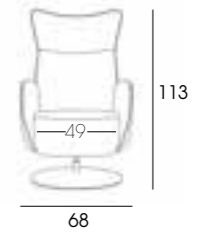

quierete mucho

24125

Bora relax y mesita Pompa en Adele 1604.

Diseño de Majo Tumini y Fran Reyes

26127

El sillón relax Bora está disponible con mecanismo manual y motorizado. La principal ventaja del mecanismo motorizado es la plena comodidad de controlar independientemente el respaldo y el reposapiés, sin embargo, el sistema manual de pistón de gas es muy cómodo también, ya que no necesita estar enchufado a la corriente eléctrica. Su cabecera es reclinable.