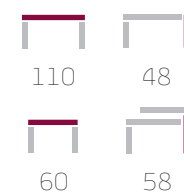

108

MESA CENTRO
ELEVABLE

Mesa mod. 108

CHAPA
haya o lacado

*Precio especial para el pack
de mesa y sillas.

MUEBLES
INTERMOBEL

MEDIDAS