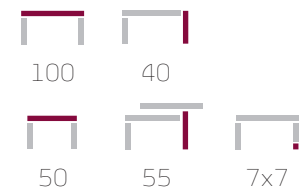

109

MESA CENTRO
ELEVABLE

Mesa mod. 109 tablero

CHAPA

haya, roble o lacado

*Precio especial para el pack de mesa y sillas.

Mesa mod. 109 cristal

CHAPA

haya, roble o lacado

*Precio especial para el pack de mesa y sillas.

MEDIDAS