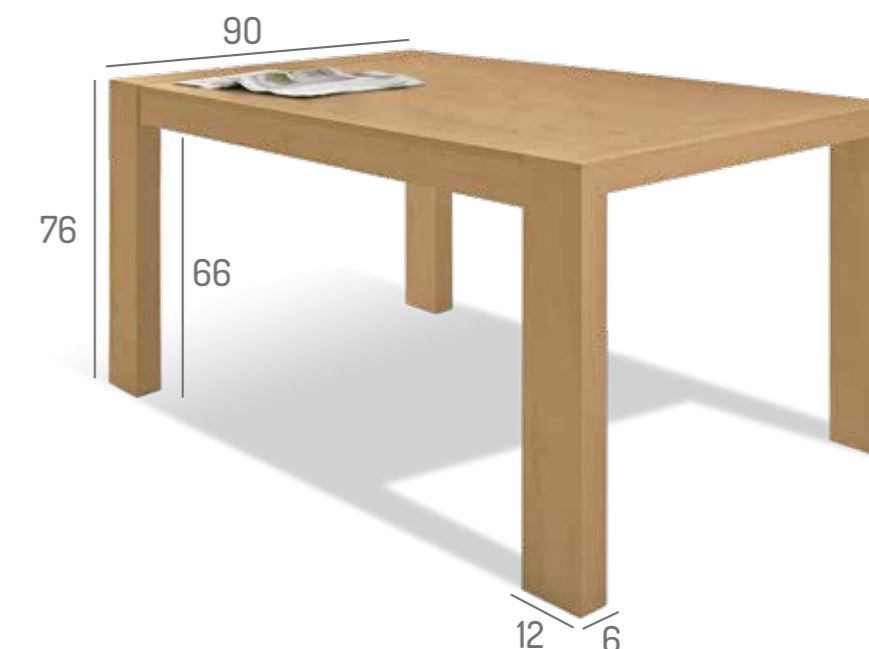

MADERA DE HAYA

CELINE

ALTO: 84 CM.
FONDO: 55 CM.
ANCHO: 54 CM.
ALTO BRAZO: 64 CM.

MADERA DE HAYA

MIDAS

ALTO: 77 CM.
FONDO: 57 CM.
ANCHO: 54 CM.
ALTO BRAZO: 65 CM.

RESPALDO: HAYA / ROBLE

NOVA

ALTO: 85 CM.
FONDO: 57 CM.
ANCHO: 52 CM.

PATAS METÁLICAS

RIU

ALTO: 80 CM.
FONDO: 53 CM.
ANCHO: 50 CM.

PATAS METÁLICAS

MESA ÉVORA

EXTENSIBLE
PATA DE MADERA

MESA TEMA