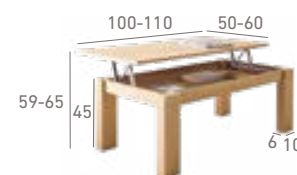

ÉVORA
MESA EXTENSIBLE
CHAPA ROBLE NATURAL

DOMUS
SILLA - LINEA BASIC

ÉVORA
MESA EXTENSIBLE
MELAMINA ROBLE SMART

BARRA
SILLA - LINEA PREMIUM

ÉVORA
MESA EXTENSIBLE
CHAPA ROBLE NATURAL

VILMA
SILLA - LINEA PREMIUM

muebles
INTERMOBEL

ÉVORA
MESA CENTRO ELEVABLE
CHAPA ROBLE NATURAL

MELAMINA BALBOA

Mesa centro ELEVABLE	MELAMINA en colores del muestrario	CHAPA NATURAL Haya, Roble Natural o Roble Nudo Pulimentadas y lacadas en colores del catálogo y muestras
100 x 50 (elevable 59) 110 x 60 (elevable 65)		

SILLAS LÍNEA BASIC

DOMUS

ALTO: 82 CM.
FONDO: 51 CM.
ANCHO: 45 CM.

PATAS: HAYA - RESPALDO: CHAPA-HAYA, ROBLE, ROBLE NUDO Y MELAMINAS

ANDANA

ALTO: 90 CM.
FONDO: 49 CM.
ANCHO: 45 CM.

MADERA DE HAYA

TURÍN