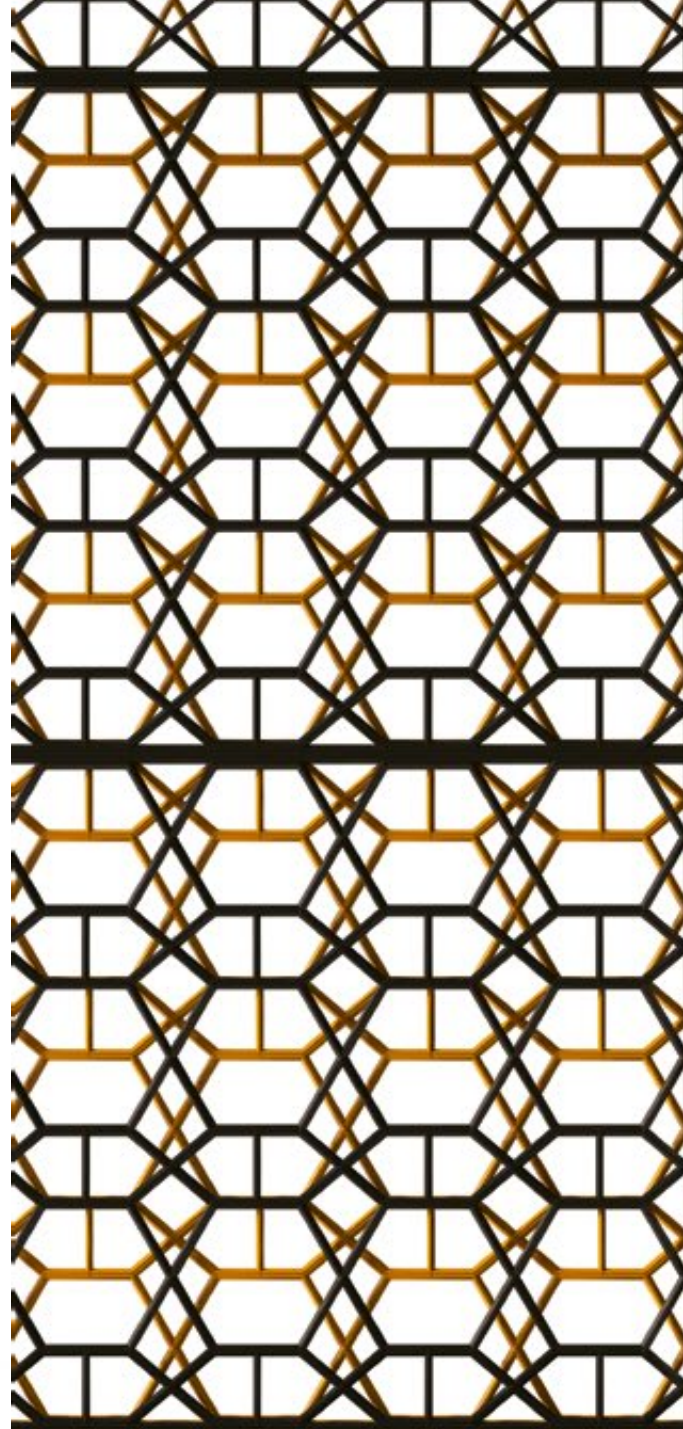

PEMI

sillas & mesas

CUBA
MESA DE CENTRO
TAPA MADERA/CRISTAL

CUBA

CUBA

INTERMOBEL

En esta página mesa de centro elevable en chapa de roble con tapa de cristal y con tapa de madera.

A la derecha, en chapa de nogal y tapa de cristal.