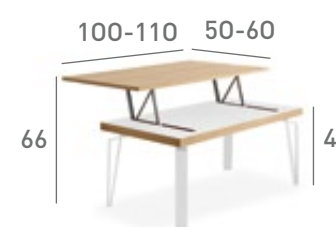

SILLA

ARCO
MESA CENTRO ELEVABLE
CHAPA ROBLE NUDO
PATA ÓXIDO

ARCO
MESA CENTRO ELEVABLE
MELAMINA
PATA NEGRA

ARCO
MESA CENTRO ELEVABLE
MELAMINA
PATA BLANCA

MESA CENTRO MOD. ARCO MELAMINA 100 x 50 / 110 x 60

EN TODOS LOS COLORES DE NUESTRO MUESTRARIO DE MELAMINA.