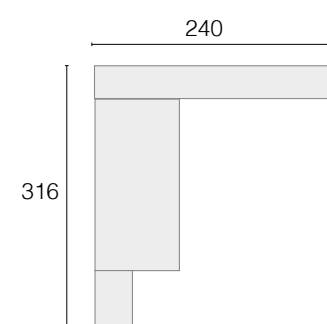

Todos los rincones están aprovechados, los contenedores extraíbles son de fácil acceso, prácticos y de gran capacidad.

AMBIENTE **15**

→ Tirador: POMO CIRCULO - TIRADOR BARRA

ELIGE EL TIPO DE TIRADOR QUE MÁS TE GUSTE.

BLANCO ROSA PORO ABIERTO