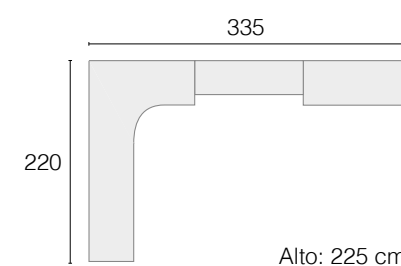

Alto: 225 cm

Dos camas de toque romántico, crecerás con tu habitación, bastará con cambiar solo la decoración. ¡Añade al conjunto estanterías y escritorio a juego!

ARMARIO PUERTA 
→ Tirador: POMO MADERA