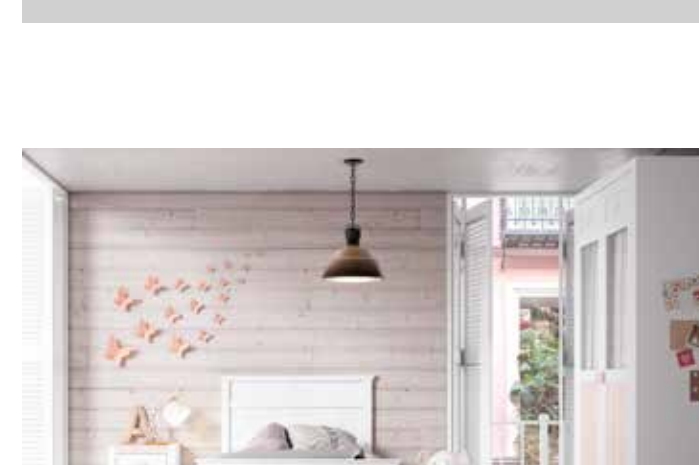

.22

REF.	DESCRIPCIÓN
6439	ARMARIO 2 PUERTAS (PUERTA H)
6676	CAMA FLOR 105
6472	MESITA 3 CAJONES PATA