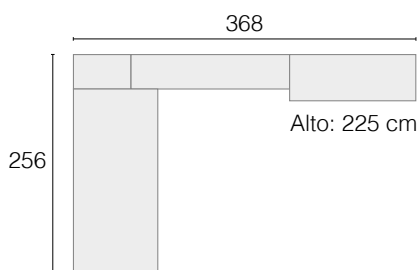

BLANCO
MARFIL PORO ABIERTO