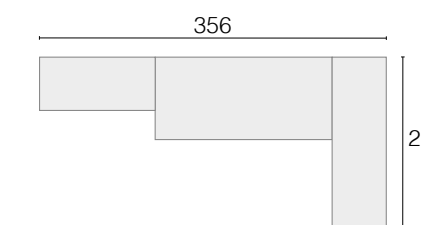

→ Tirador: POMO MADERA

BLANCO ROBLE GLASEADO

AMBIENTE **24**

→ Tirador: POMO CIRCULO

BLANCO AZUL PORO ABIERTO AZUL LACADO

INTERMOBEL

AMBIENTE **25**
 → Tirador: POMO CIRCULO

CAPUCHINO BLANCO PORO ABIERTO