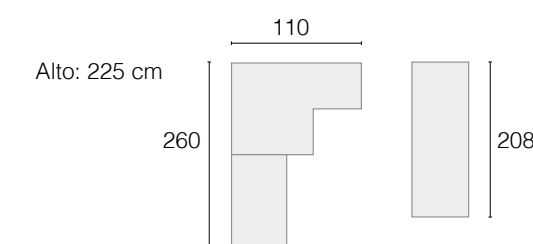

Armario rincón de gran capacidad, para aprovechar el espacio al máximo posible.
A destacar el toque cálido vintage del visillo en las puertas.

AMBIENTE
07

ARMARIO PUERTA
→ Tirador: POMO CIRCULO