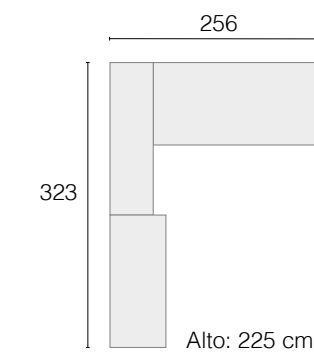

MÁXIMA UTILIZACIÓN DEL ESPACIO. LA MEJOR SOLUCIÓN PARA ESTANCIAS REDUCIDAS.

AMBIENTE **21** ARMARIO PUERTA **I**
→ Tirador: POMO CIRCULO

CAPUCHINO BLANCO PORO ABIERTO