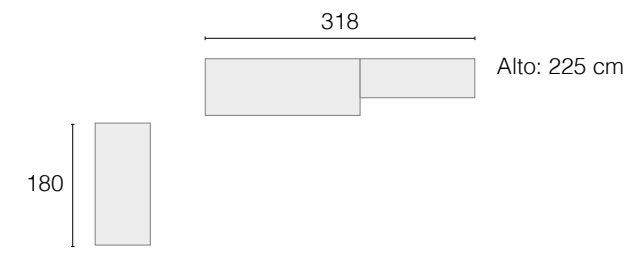

■ AMBIENTE **08**

ARMARIO PUERTA **I**
→ Tirador: POMO CIRCULO - TIRADOR BARRA