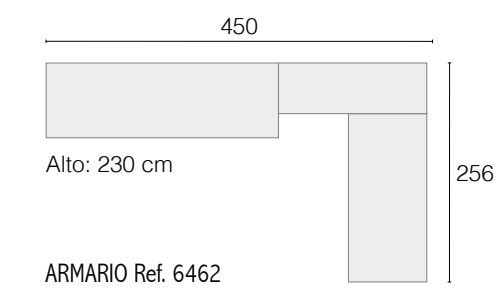

→ Tirador: POMO MADERA

BLANCO ROBLE GLASEADO

AMBIENTE **24**

→ Tirador: POMO CIRCULO

BLANCO AZUL PORO ABIERTO AZUL LACADO

INTERMOBEL

AMBIENTE **25**
 → Tirador: POMO CIRCULO

CAPUCHINO BLANCO PORO ABIERTO