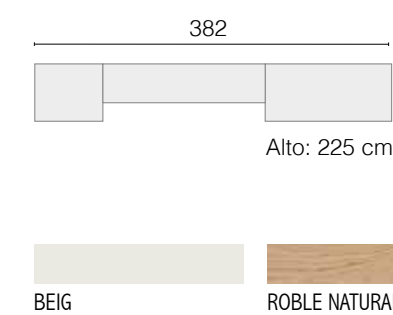

HABITACIÓN MUY COMPLETA CON UN GRAN ARMARIO VESTIDOR. MUCHA CAPACIDAD EN UN ESPACIO LUMINOSO Y RELAJANTE.

AMBIENTE **26**

ARMARIO PUERTA **B**
→ Tirador: POMO CIRCULO