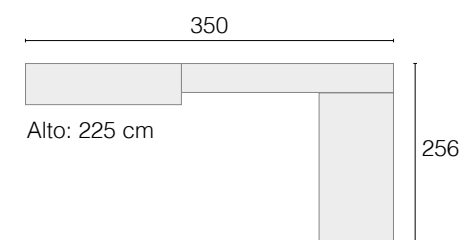

ARMARIO PUERTA **A**
→ Tirador: POMO CIRCULO