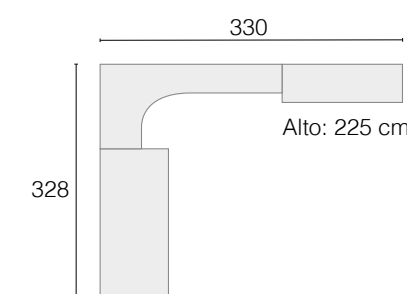

ARMARIO PUERTA ©
 → Tirador: POMO MADERA

INTERMOBEL

AMBIENTE **11**

INTERMOBEL

ARMARIO PUERTA 1
 → Tirador: POMO ESTRELLA - TIRADOR BARRA

AMBIENTE 12

BLANCO VERDE PORO ABIERTO

Un espacio para perderte en él...