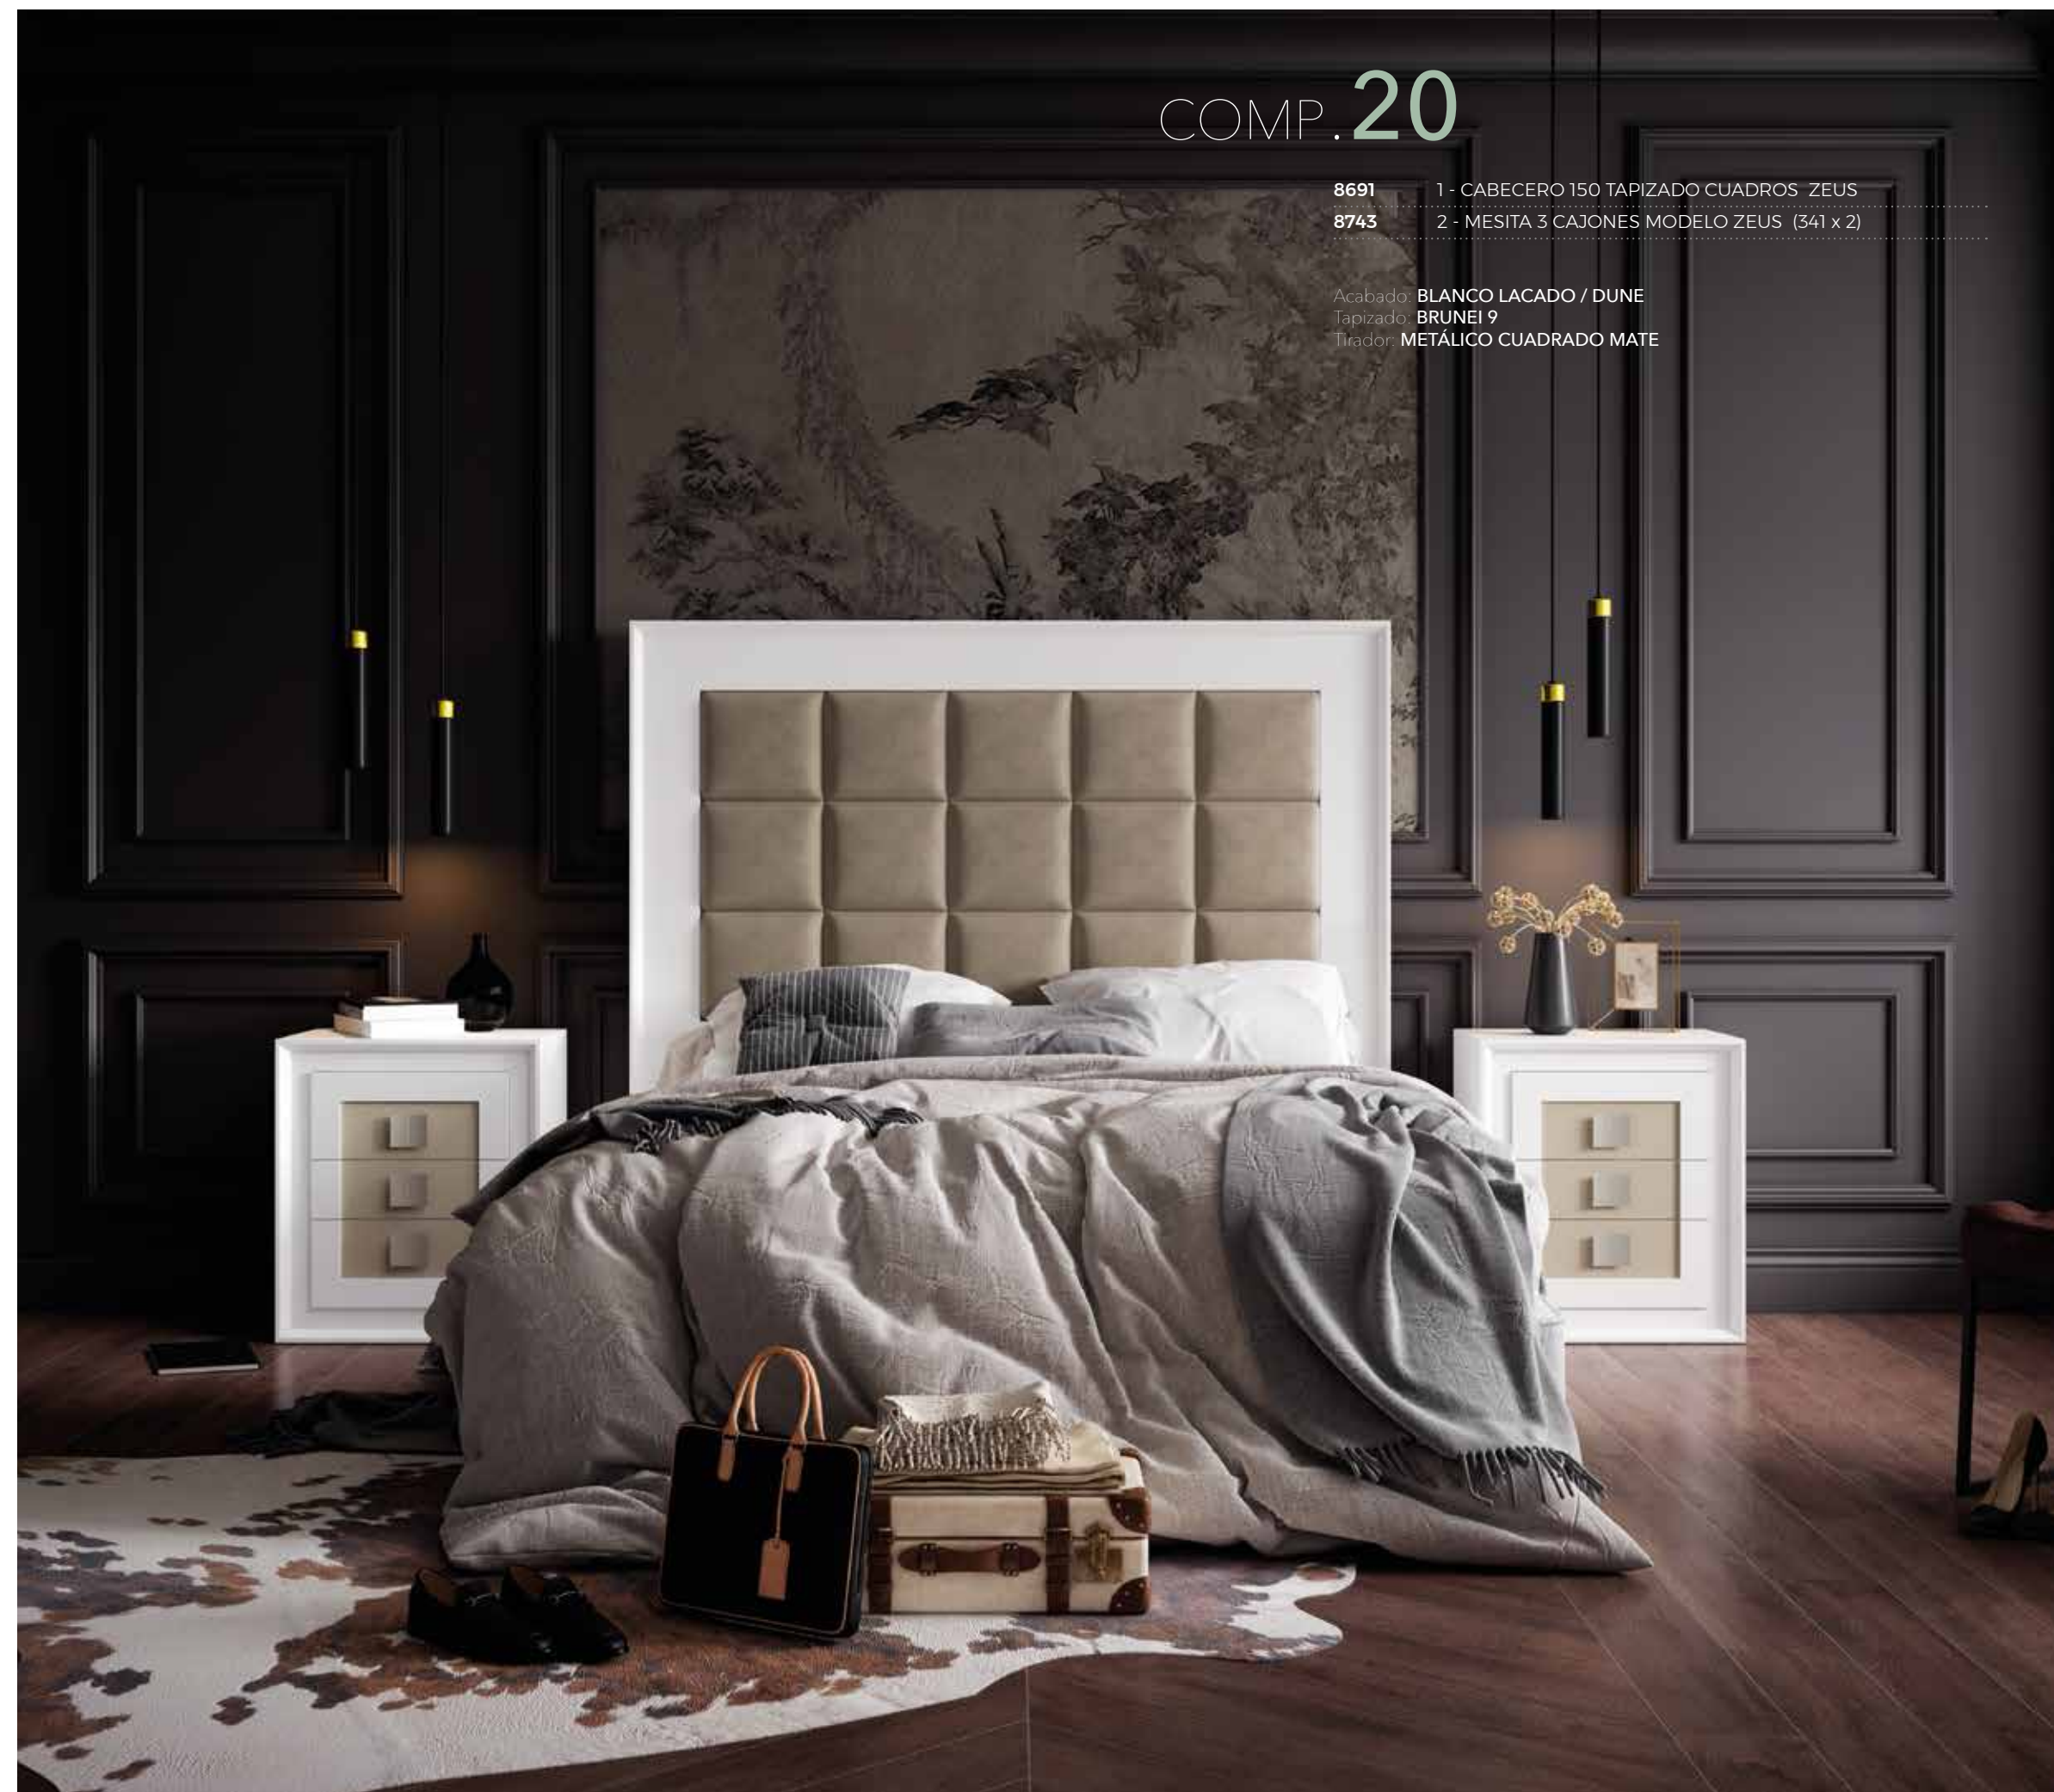

La utilización de tonos cálidos y neutros es importante para configurar espacios acogedores.

COMP. 20

- 8691 1 - CABECERO 150 TAPIZADO CUADROS ZEUS
- 8743 2 - MESITA 3 CAJONES MODELO ZEUS (341 x 2)

Acabado: BLANCO LACADO / DUNE
Tapizado: BRUNEI 9
Tirador: METÁLICO CUADRADO MATE