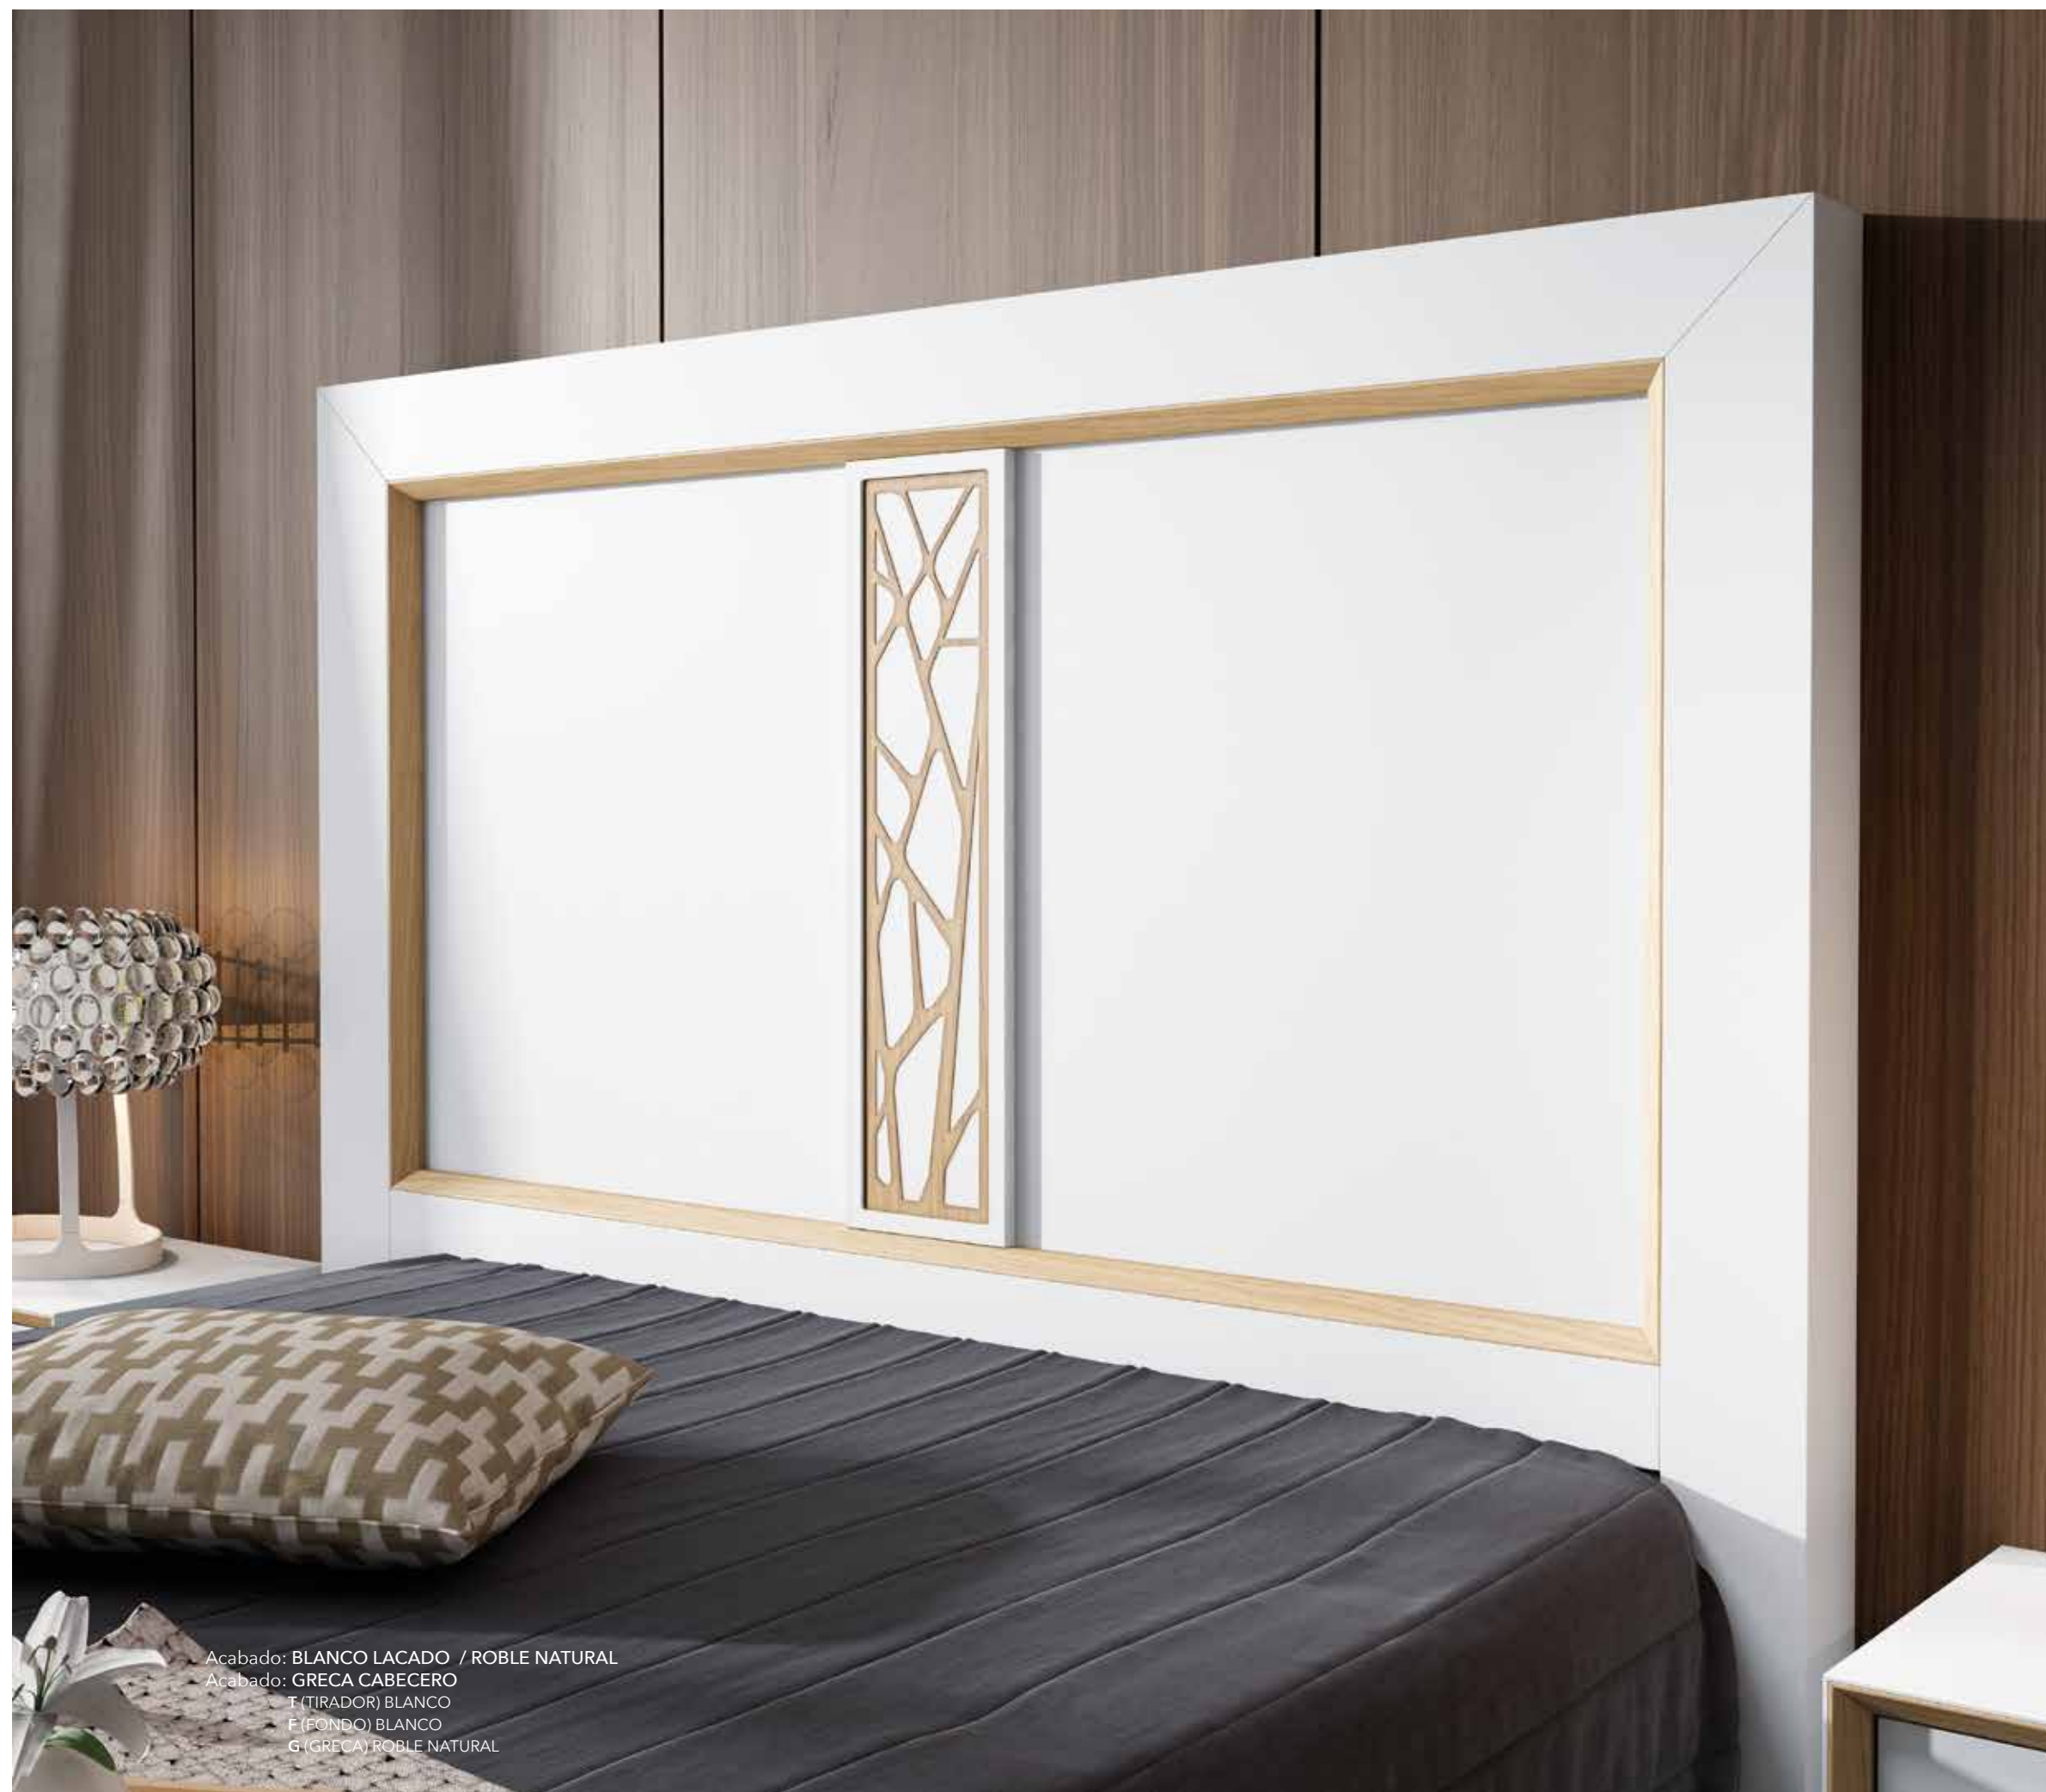

N · I · L · O

Soluciones y propuestas para recrear en el dormitorio
una atmósfera de paz y relax, el karma perfecto...

Acabado: BLANCO LACADO / ROBLE NATURAL
Acabado: GRECA CABECERO
T (TIRADOR) BLANCO
F (FONDO) BLANCO
G (GRECA) ROBLE NATURAL