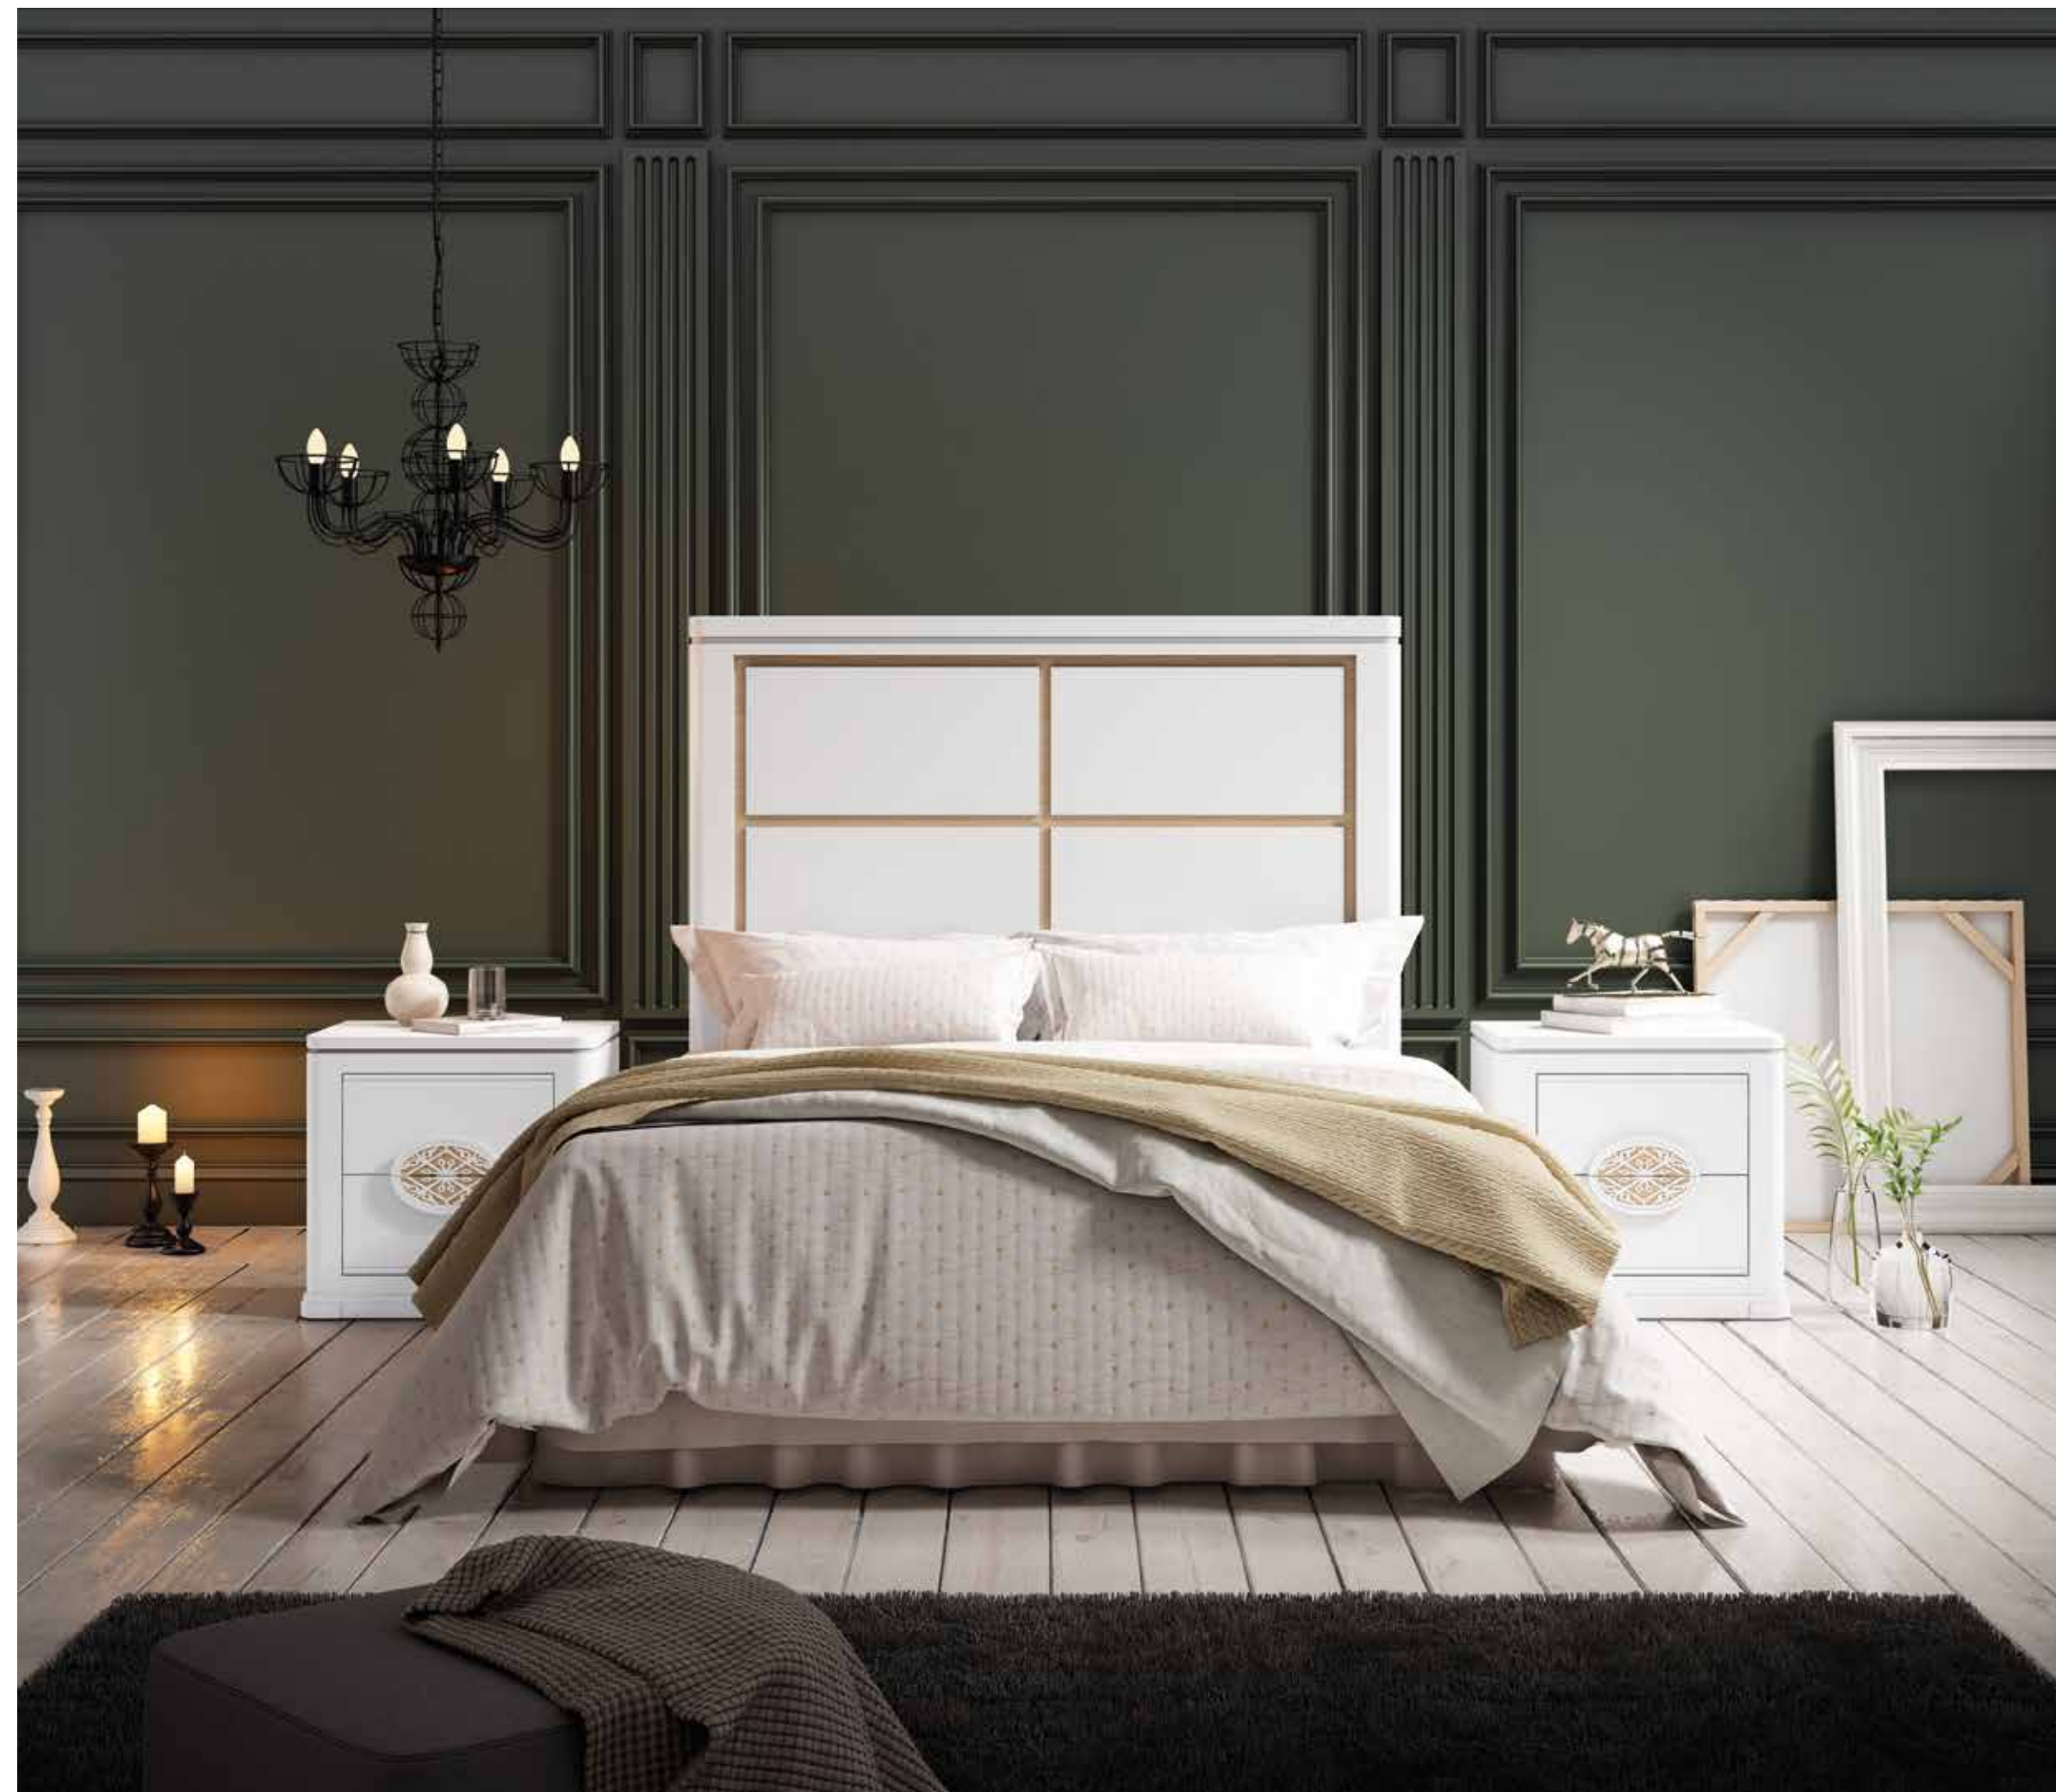

Acabado: **BLANCO LACADO / ACERO / ROBLE NATURAL (PINO)**
Tapizado: **BRUNEI 5**

O · L · I · M · P · I · A

COMP. 11

1. **8603** 1 - CABECERO 150 CUADROS PLAFÓN MADERA OLIMPIA
   8613 2 - MESITA 2 CAJONES MODELO OLIMPIA (541 x 2)

Acabado: **BLANCO LACADO / ACERO / ROBLE NATURAL (PINO)**
Tirador: **GRECA FLOR**
T (TIRADOR) **BLANCO**
F (FONDO) **ROBLE NATURAL**
G (GRECA) **BLANCO**