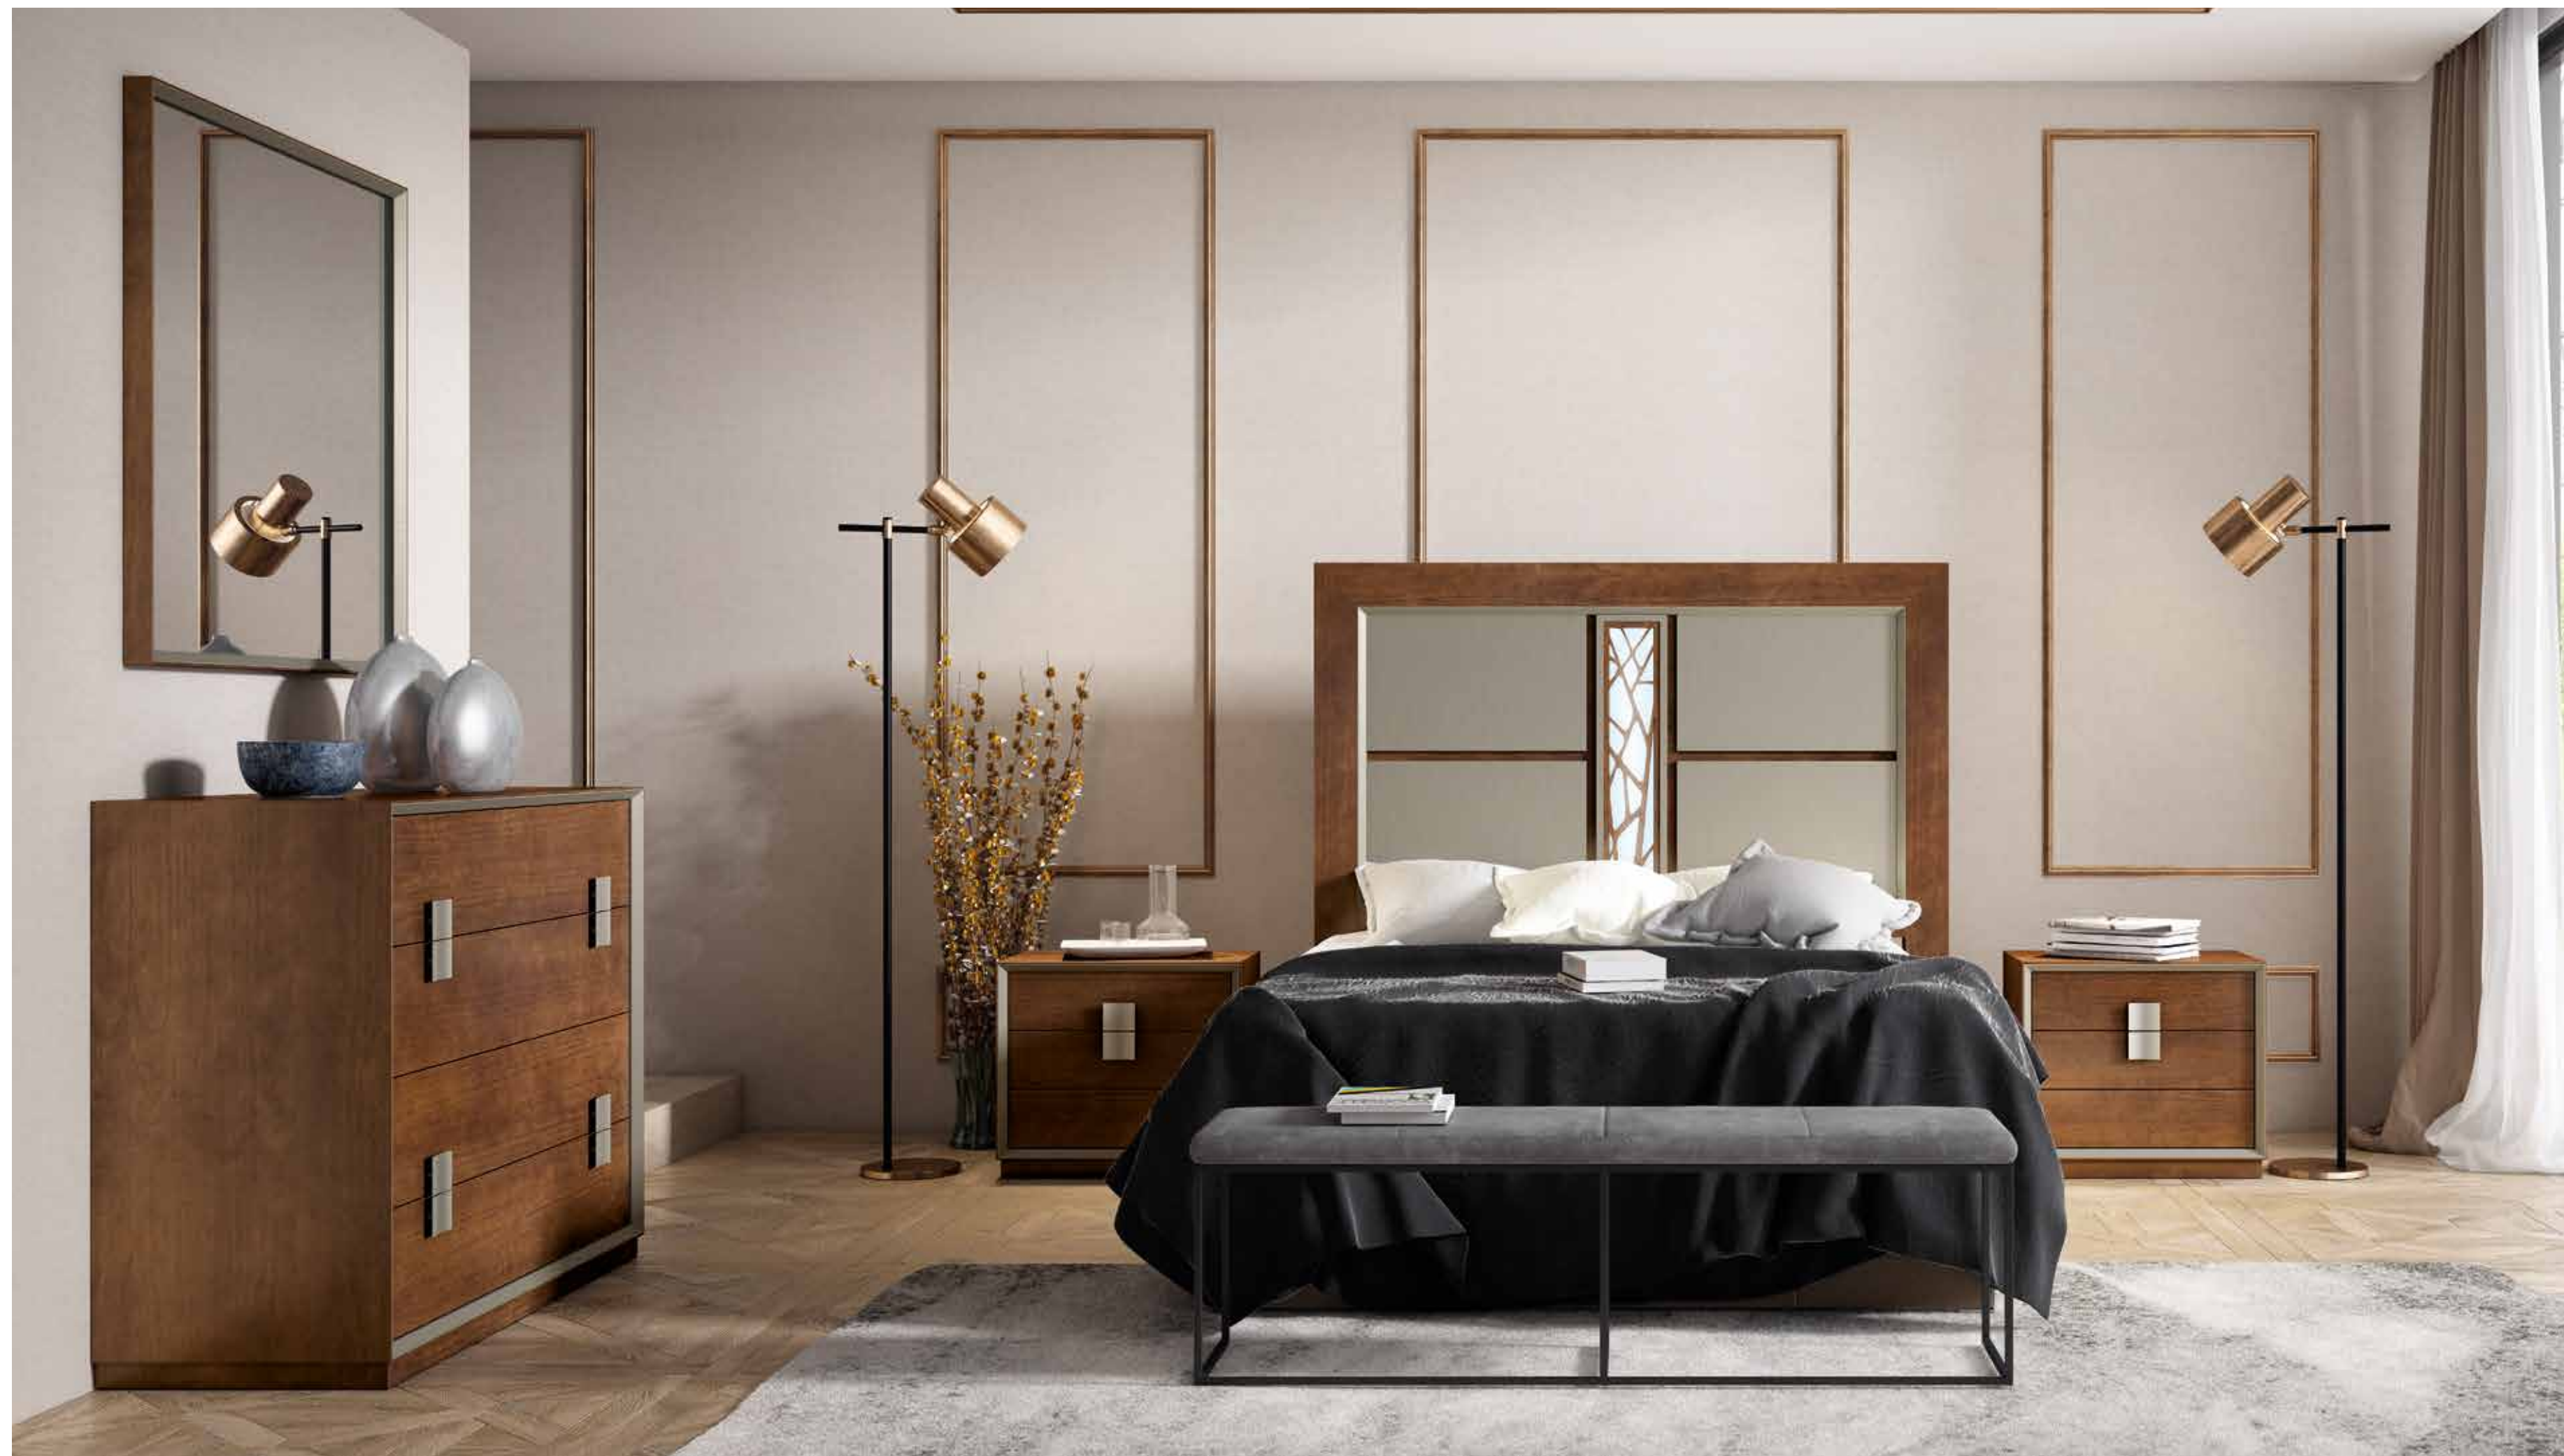

N · I · L · O

muebles
INTERMOBEL

COMP. 15

- 8633 1 - CABECERO 150 GRECA VERTICAL PLAFÓN MADERA NILO
- LEDGV 1 - OPCIÓN GRECA VERTICAL CON LED
- 8677 2 - MESITA 3 CAJONES MODELO NILO CON ZÓCALO (341 x 2)
- 8671 1 - CÓMODA 4 CAJONES MODELO NILO CON ZÓCALO
- 8680 1 - MARCO ESPEJO CÓMODA NILO

Acabado: NOGAL 21 (PINO) / PLATA NEGRA
Tirador: METÁLICO CUADRADO MATE

Acabado: GRECA CABECERO
T (TIRADOR) PLATA NEGRA
F (FONDO) LED
G (GRECA) NOGAL 21