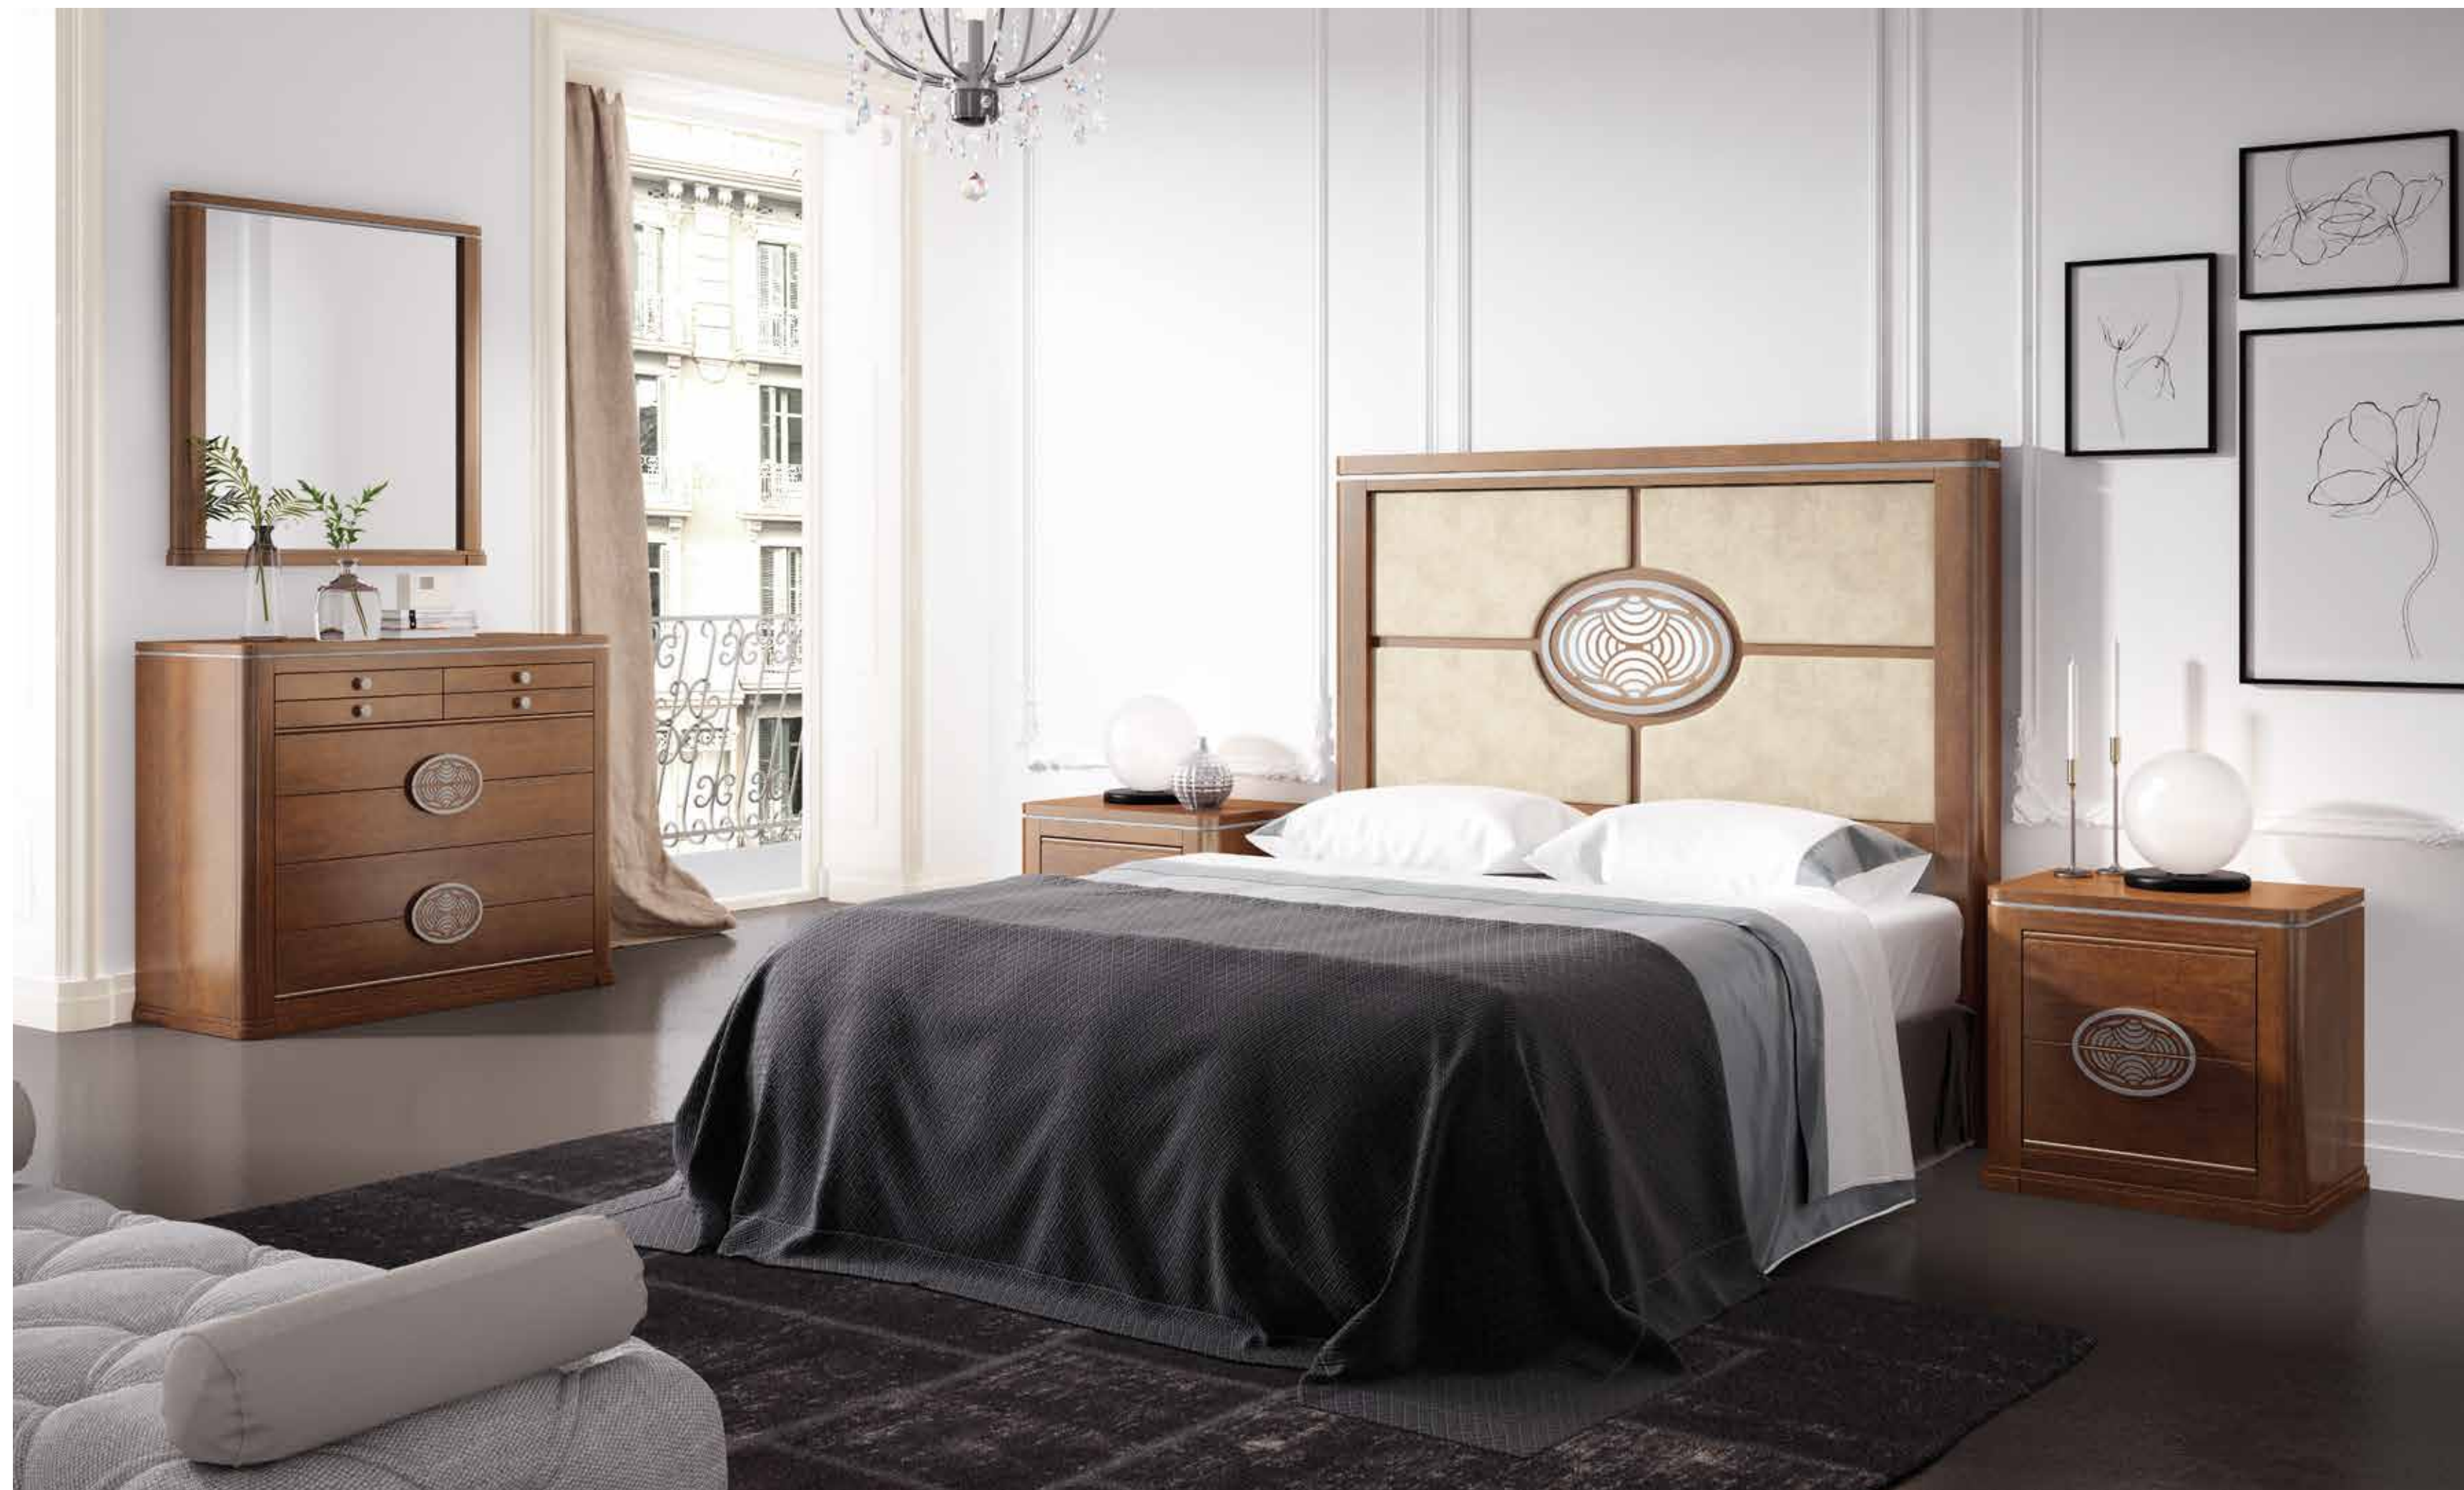

O · L · I · M · P · I · A

8603 1 - CABECERO 150 CUADROS PLAFÓN MADERA OLIMPIA

8613 2 - MESITA 2 CAJONES MODELO OLIMPIA (341 x 2)

Acabado: **NOGAL 21 (PINO) / ACERO / PLATA**
Tirador: **GRECA CÍRCULO**

INTERMOBEL

COMP. 08

8594 1 - CABECERO 150 GRECA CIRCULO PLAFÓN TAPIZADO OLIMPIA

LED6C 1 - OPCIÓN GRECA CÍRCULO LED (AUMENTA 41 P.)

8613 2 - MESITA 2 CAJONES MODELO OLIMPIA (341 x 2)

8611 1 - CÓMODA 6 CAJONES MODELO OLIMPIA

8614 1 - MARCO ESPEJO CÓMODA OLIMPIA

8549 1 - BAÑERA 150

Acabado: **NOGAL 21 (PINO) / ACERO**

Tapizado: **BRUNEI 6 (MYV)**

Tirador: **GRECA CÍRCULO**

T (TIRADOR) ACERO

F (FONDO) ACERO

G (GRECA) NOGAL 21

Acabado: **GRECA CABECERO**

T (TIRADOR) ACERO

F (FONDO) LED

G (GRECA) NOGAL 21