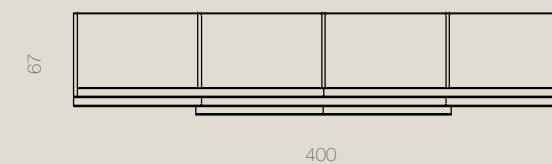

INTERMOBEL