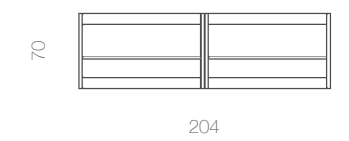

ARMARIO P. BATIENTES
COMP. 007

BLANCO | TEXTIL | PIZARRA
Tirador FILO | ZEN

Conjunto de armario de seis puertas
batientes combinado con dos módulos
isla con hueco y tapa cristal.