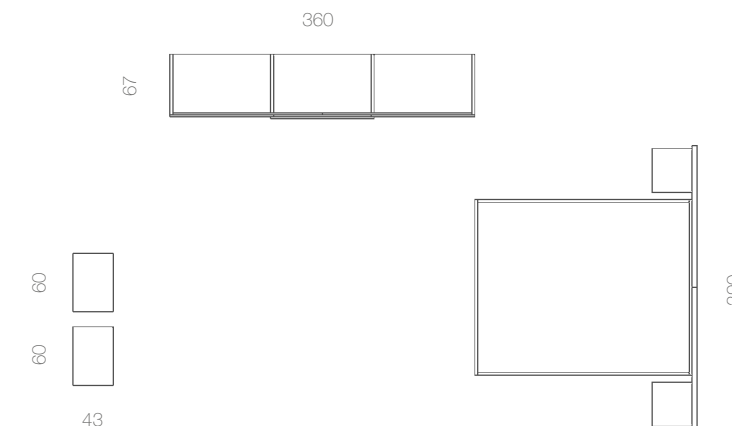

ARMARIO P. CORREDERAS EXTERIORES
COMP. 017

COTTON | TAMMI
Perfil BLANCO

Armario de 3 puertas con cama, mesitas y sifonieras. Destaca las luces led del cabecero Praga.