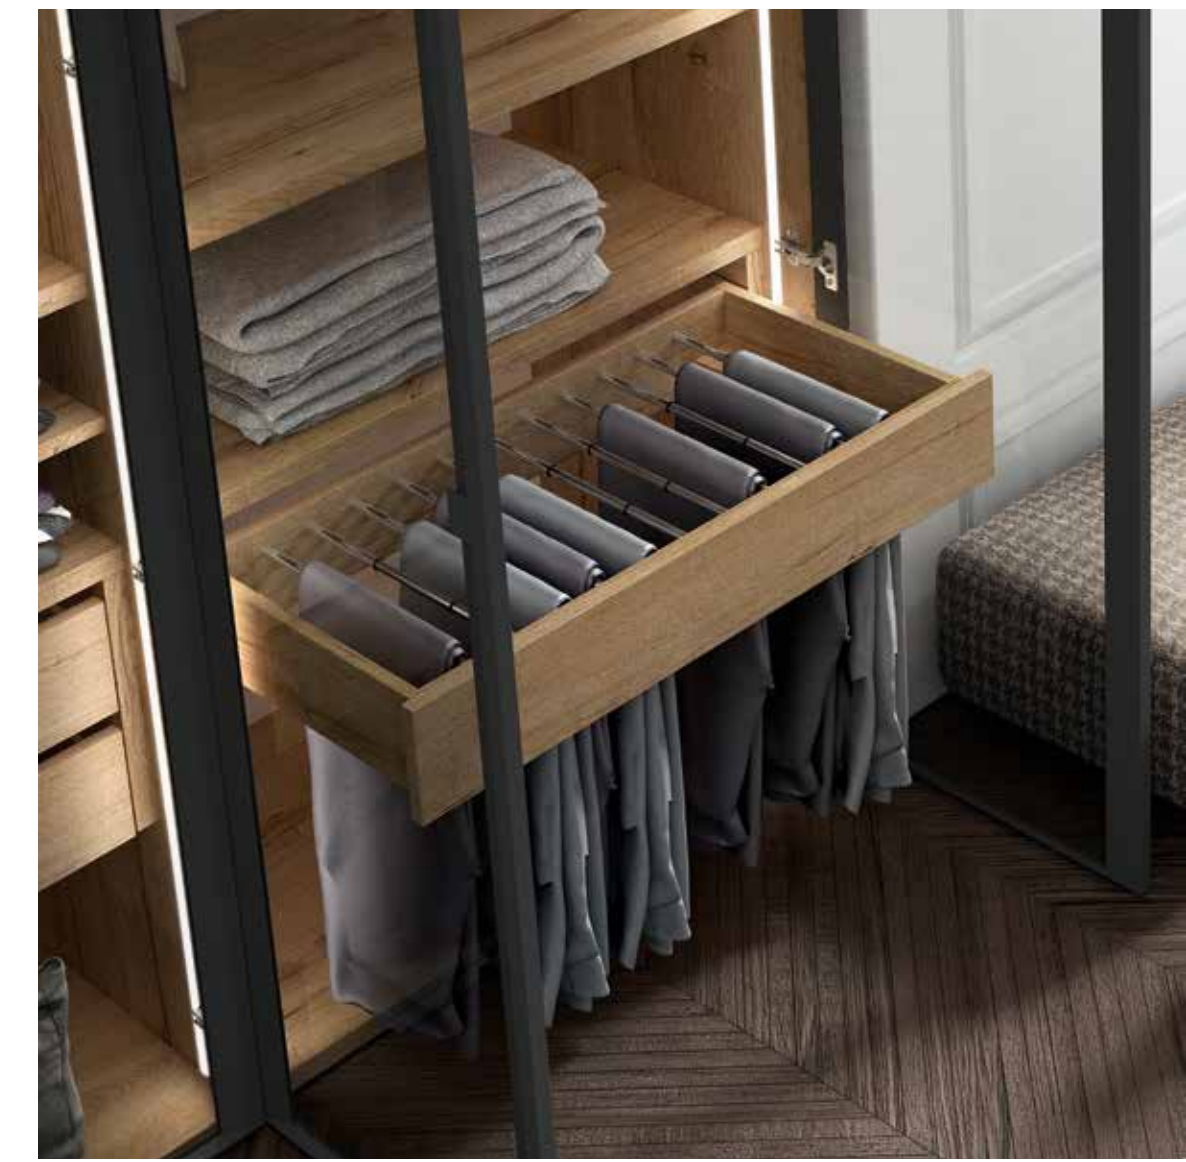

ARMARIO P. BATIENTES
COMP. 006

TIERRA | TEXTIL

Conjunto vestidor con tres
módulos armario combinados
con puertas Glass.