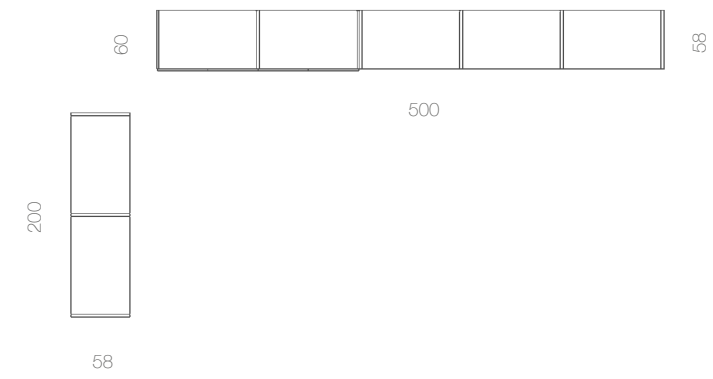

ARMARIO VESTIDOR
COMP. 020
TIERRA