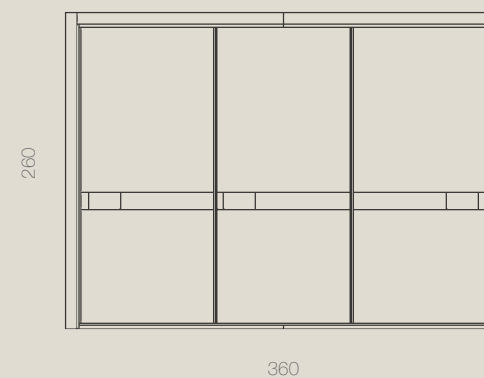

ARMARIO P. CORREDERAS INTERIORES

COMP. 011

COTTON | TAMMI
Perfil BLANCO

Armario de tres puertas correderas en acabado Cotton combinado con Tammi, destaca el contraste del tirador perfectamente integrado en el conjunto.