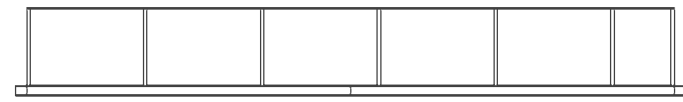

ARMARIO VESTIDOR
COMP. 019

TÓRTORA | HAYA
Tirador ZEN

Conjunto de armario y vestidor en «L», en acabados Tórtora combinado con Haya.

ARMARIO VESTIDOR
COMP. 020
TIERRA

558

558

INTERMOBEL

ARMARIO VESTIDOR
COMP. 021
 COTTON