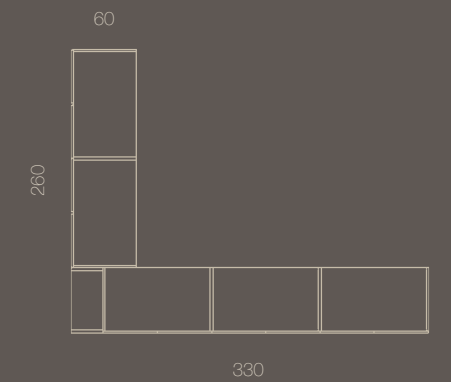

COTTON | HAYA
Tirador AURA | ZEN

Armario rinconera de diez puertas batientes y cuatro cajones con hueco para TV, y terminal en chaflán.

ARMARIO P. BATIENTES
COMP. 004

TÓRTORA | SÁHARA
Tirador GOLA

Conjunto de armarios en forma de L en los que se combinan puertas lisas, módulos estanterías y puertas Glass, ofreciendo un conjunto de gran atractivo.