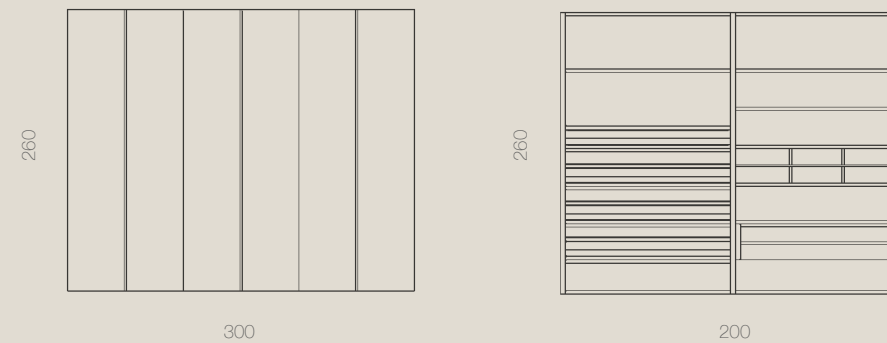

ARMARIO P. BATIENTES
COMP. 002

POLAR | PIZARRA
Tirador GOLA

Armario de seis puertas batientes en acabado Polar combinado con Pizarra, destaca por su limpieza de líneas y una gran capacidad y un interior atractivo.