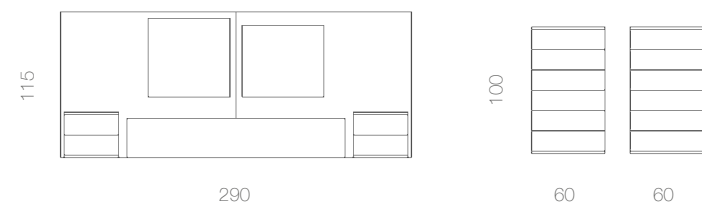

ARMARIO P. CORREDERAS EXTERIORES
COMP. 017

COTTON | TAMMI
Perfil BLANCO

Armario de 3 puertas con cama, mesitas y sifonieras. Destaca las luces led del cabecero Praga.