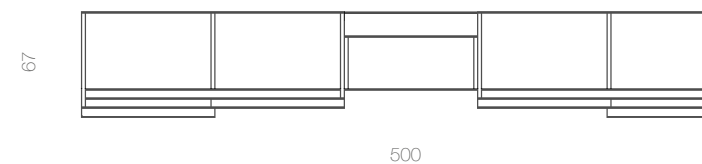

ARMARIO P. CORREDERAS EXTERIORES

COMP. 015

COTTON | HAYA
Perfil GRAFITO

Armario de cuatro puertas correderas en acabado Cotton combinado con Haya, se caracteriza por el módulo central abierto con cajonera y multitud de huecos.