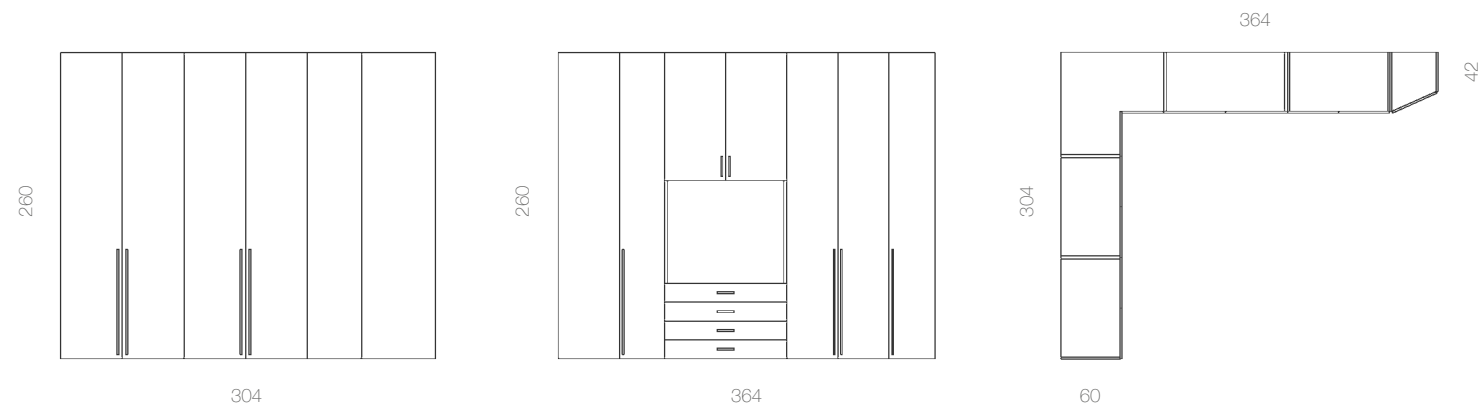

ARMARIO P. BATIENTES
COMP. 003

COTTON | HAYA
Tirador AURA | ZEN

Armario rinconera de diez puertas batientes y cuatro cajones con hueco para TV, y terminal en chaflán.