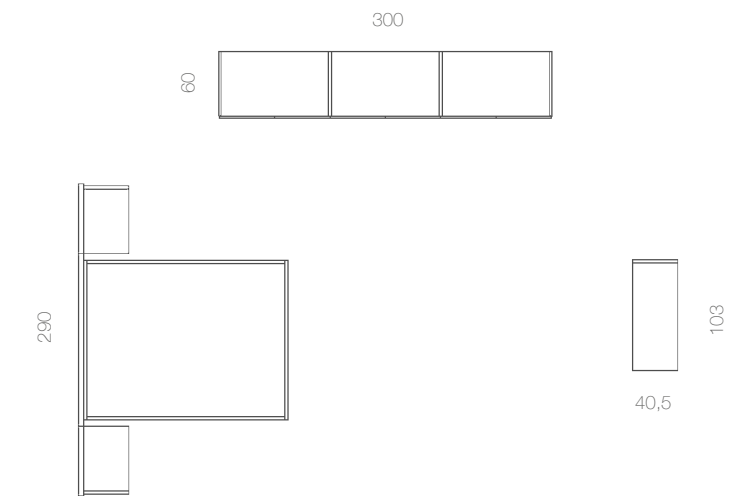

ARMARIO P. PLEGABLES
COMP. 009

INTERMOBEL

kloset by muebles magna

38 • 39

MUNDUS
INTERMOBEL

ARMARIO P. PLEGABLES

COMP. 009

TIERRA | TEXTIL | PIZARRA
Tirador PESTAÑA | ZEN