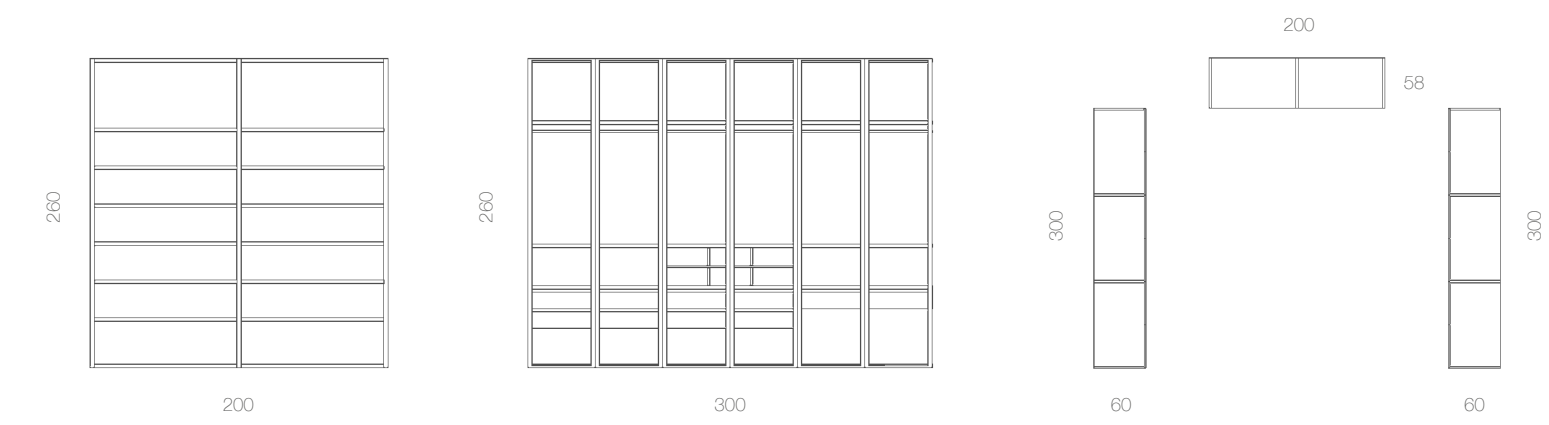

ARMARIO P. BATIENTES
COMP. 006

TIERRA | TEXTIL

Conjunto vestidor con tres
módulos armario combinados
con puertas Glass.