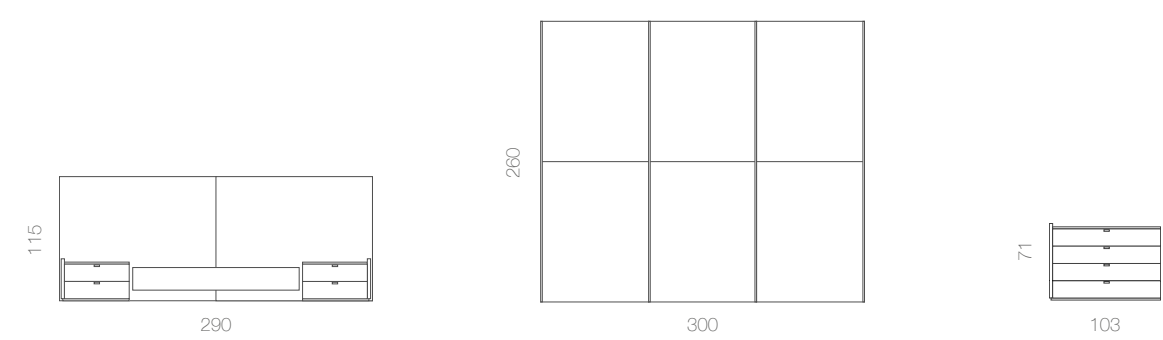

PIZZARRA
INTERMOBEL