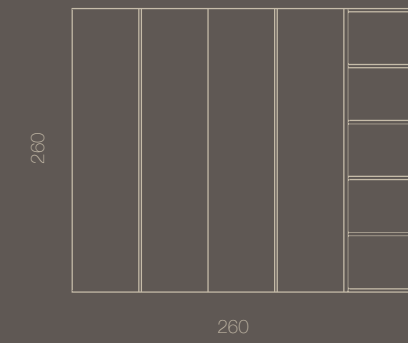

COTTON | HAYA
Tirador AURA | ZEN

Armario rinconera de diez puertas batientes y cuatro cajones con hueco para TV, y terminal en chaflán.

ARMARIO P. BATIENTES
COMP. 004

TÓRTORA | SÁHARA
Tirador GOLA

Conjunto de armarios en forma de L en los que se combinan puertas lisas, módulos estanterías y puertas Glass, ofreciendo un conjunto de gran atractivo.