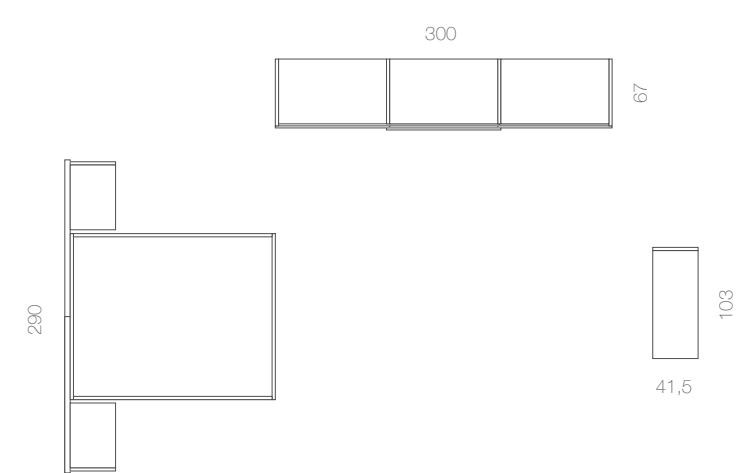

PIZZARRA
INTERMOBEL