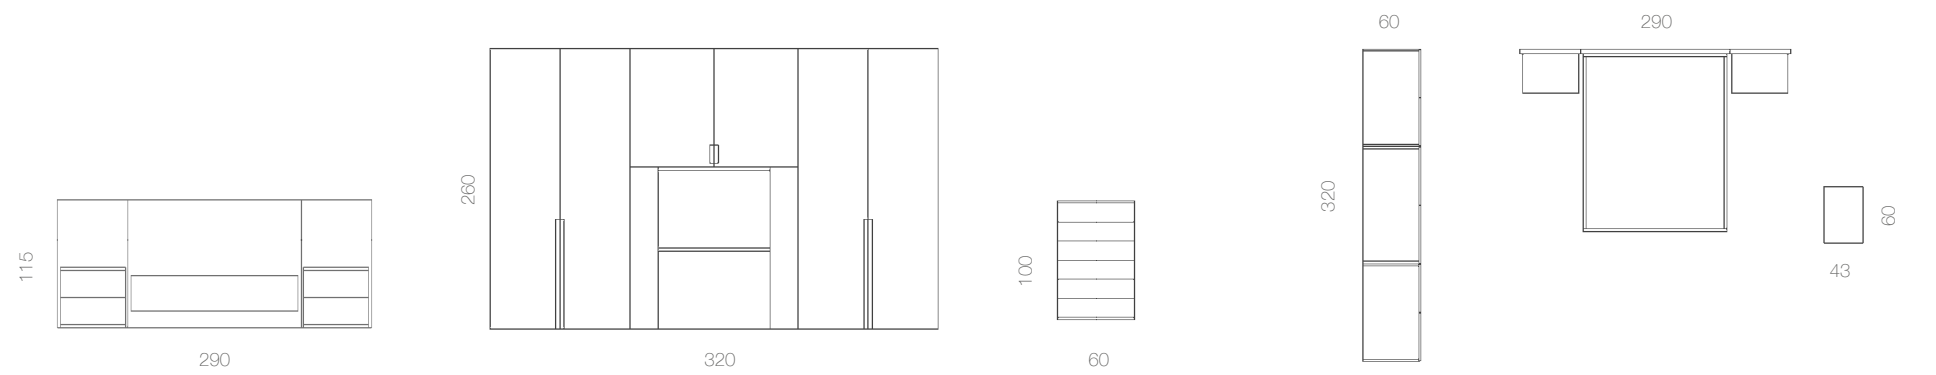

ARMARIO P. BATIENTES
COMP. 005

COTTON | SAHARA
Tirador FILO | CLIP

Composición de armario,
cama y sinfonier en
acabados Cotton y Sahara.
La característica principal
reside en el tocador
integrado en el armario.