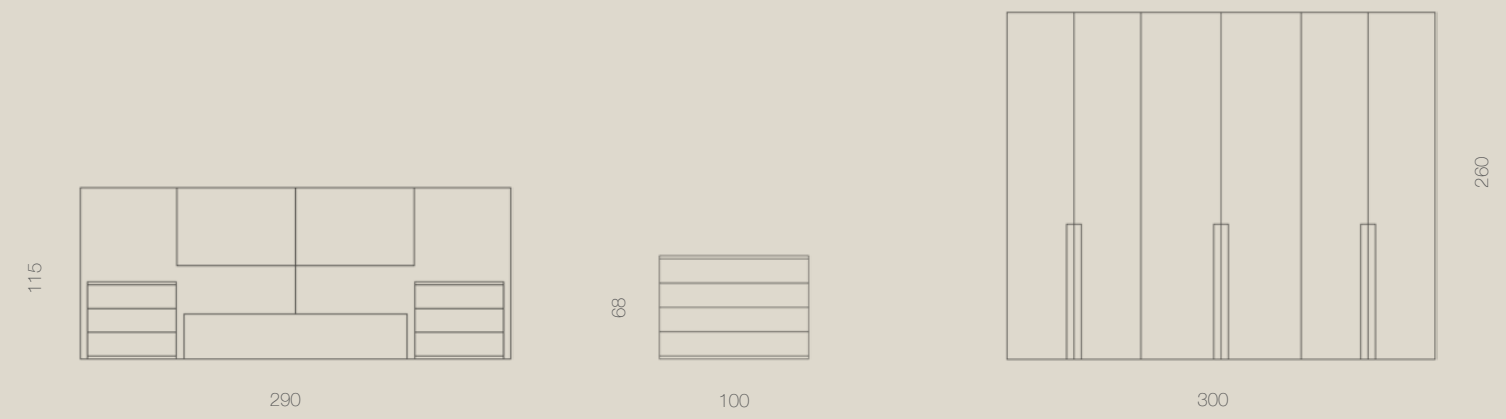

## 31 KLOSET NIGHT COLLECTION

El cabecero Madrid con dos paneles verticales tapizados y combinado con el acabado Polar y Visón, es protagonista indiscutible en esta composición. Se complementa con mesitas cubo, cómoda y armario de seis puertas batientes.