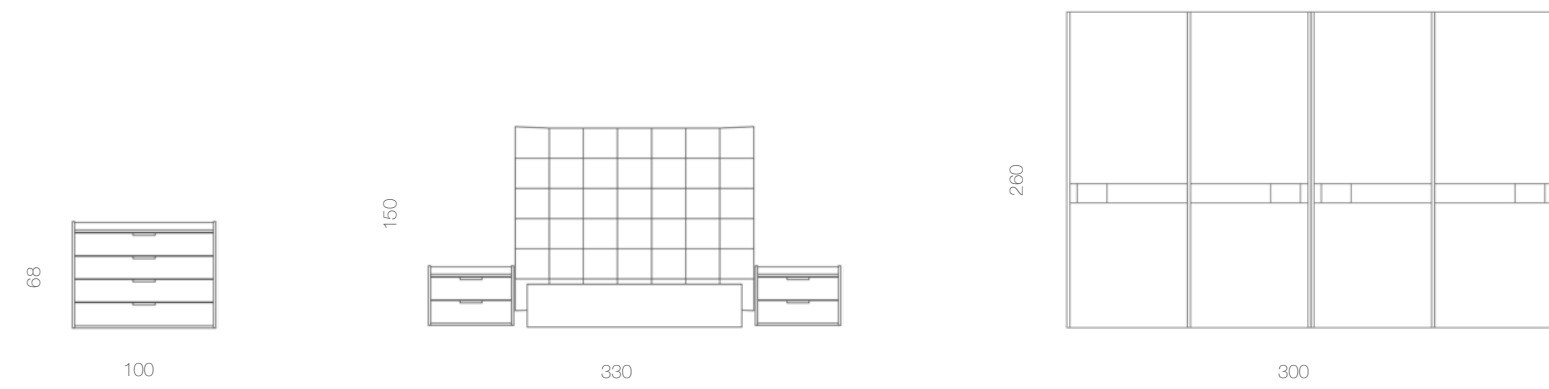

DORMITORIO & ARMARIO

COMP. 024

POLAR | TÓRTORA

Tirador PESTAÑA

Tapizado NIDO 8

Composición con un elegante cabecero tapizado modelo Roma en tela Nido 8, consta de dos mesitas y cómoda Atenas y armario cuatro puertas correderas exteriores.