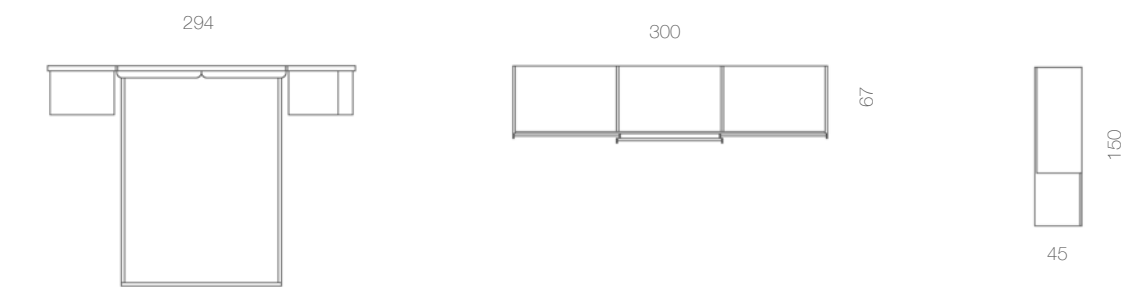

DORMITORIO & ARMARIO

COMP. 027

TAMMI | COTTON

Tapizado NIDO 11

Composición de armario de puertas correderas, cabecero Moscú tapizado, canapé abatible, mesitas y cómoda con tarima y mural espejo. Su característica principal reside en las mesitas a varias alturas y concepción, al igual que una cómoda con espejo integrado.