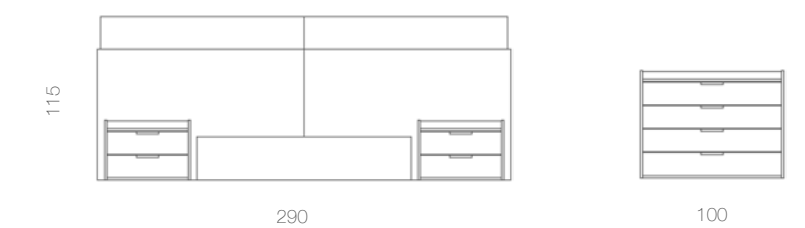

Detalle cabecero Mónaco con iluminación led integrada

Detalle canapé abatible abierto

DORMITORIO & ARMARIO

**COMP. 030**

COTTON | HAYA  
Tirador PESTAÑA

Composición de armario de puertas correderas, cabecero Mónaco que incluye led integrado con luz indirecta para crear un ambiente más acogedor, canapé abatible, mesitas y cómoda Atenas.