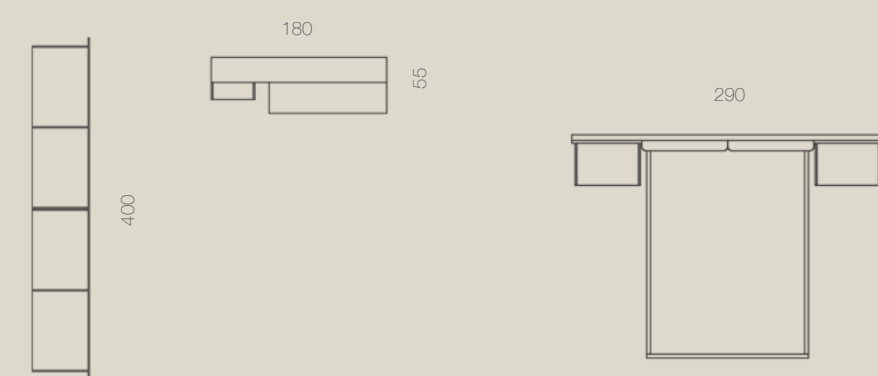

## 26 KLOSET NIGHT COLLECTION

Atractivo dormitorio compuesto de cabecero Oslo con iluminación, mesitas Atenas, armario correderas y zona de trabajo todo ello en acabado Cotton y Haya.

Detalle de la zona escritorio colgado con sinfonier Atenas y dos estantes