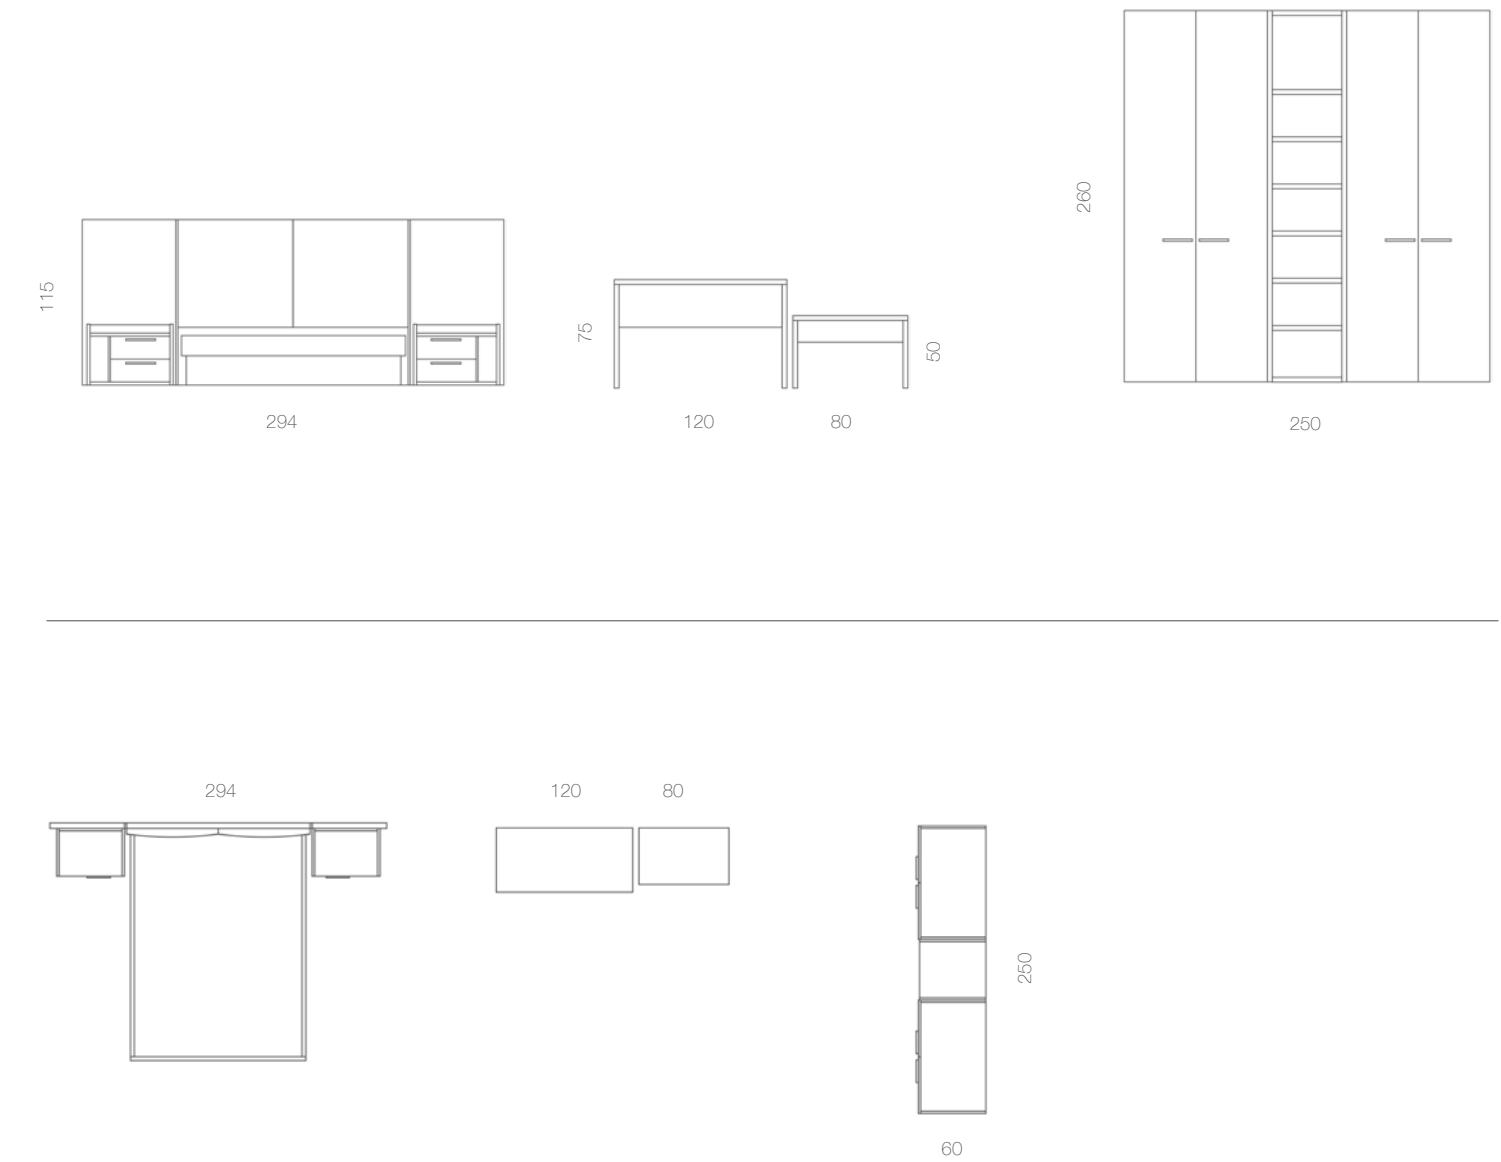

DORMITORIO & ARMARIO
COMP. 032

TIERRA | TÓRTORA
Tirador ZEN
Tapizado NIDO 17

Composición de armario de puertas batientes con estantería central, cabecero tapizado Sofía con mesitas Atenas con hueco para libros, canapé abatible, escritorio y maletero. Cabe destacar de éste dormitorio es el resultado de un conjunto muy completo.