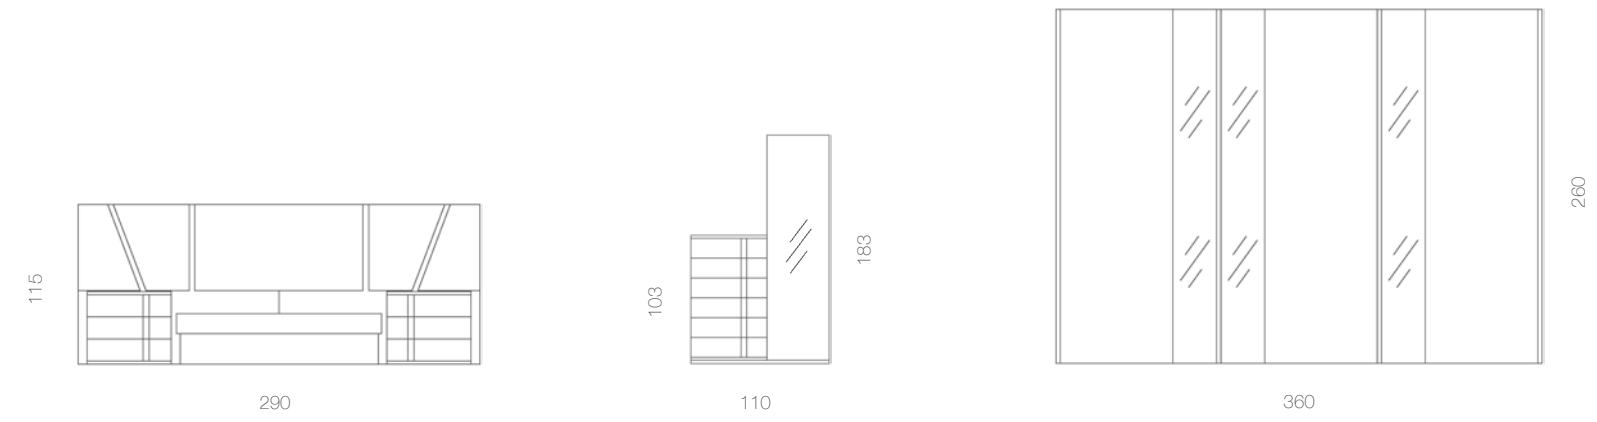

Detalle canapé abatible abierto

DORMITORIO & ARMARIO

**COMP. 028**

SÁHARA | COTTON

Composición de armario de puertas correderas, cabecero Viena, canapé abatible, mesitas y sinfonier con tarima y mural espejo. Destaca el armario de puertas correderas con lunas.