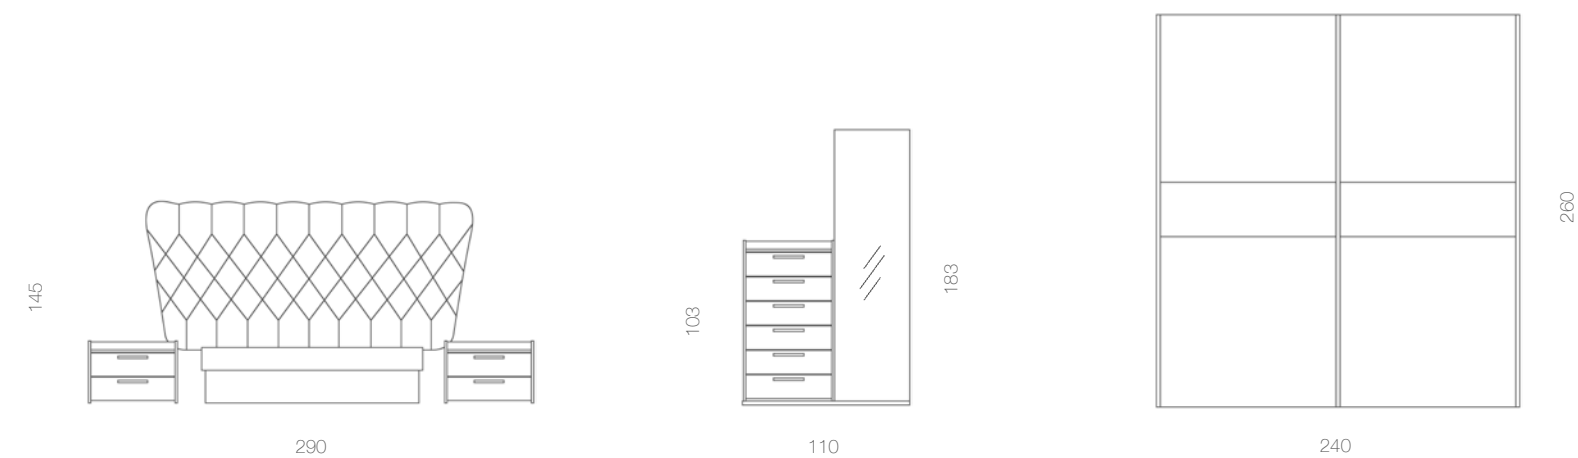

DORMITORIO & ARMARIO
COMP. 033

COTTON | SÁHARA
Tirador ZEN
Tapizado NIDO 14

Composición de armario de puertas correderas, cabecero, canapé abatible, mesitas y sinfonier con tarima y mural espejo. Destaca el cabecero tapizado Versalles.