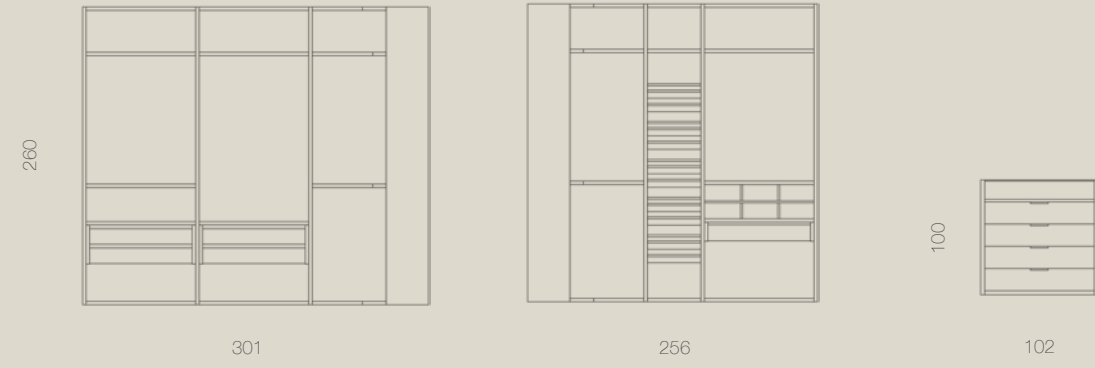

VESTIDOR  
COMP. 022

HAYA | TEXTIL

Armario modular en forma de L, acabado Haya y con una isla central. Composición con todo tipo de accesorios para satisfacer todas las necesidades de un vestidor.

GRUPPO  
**INTERMOBEL**