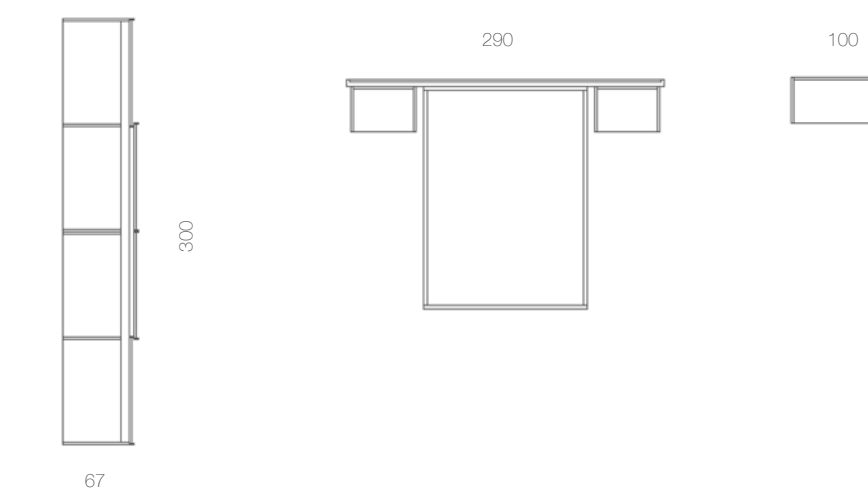

Detalle cabecero Mónaco con iluminación led integrada

Detalle canapé abatible abierto

DORMITORIO & ARMARIO

**COMP. 030**

COTTON | HAYA  
Tirador PESTAÑA

Composición de armario de puertas correderas, cabecero Mónaco que incluye led integrado con luz indirecta para crear un ambiente más acogedor, canapé abatible, mesitas y cómoda Atenas.