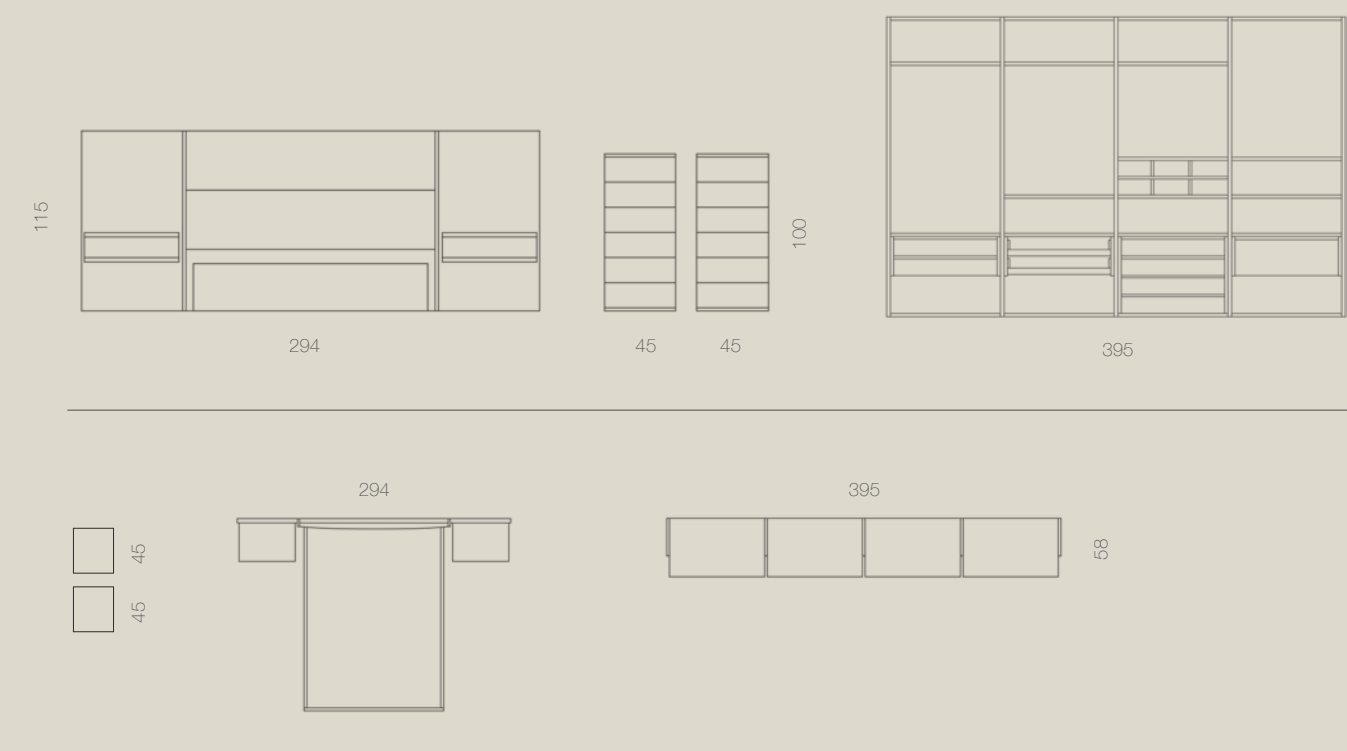

DORMITÓRIO & VESTIDOR  
COMP. 029

INTERMOBEL

kloset Night by muebles magma

50

Detalle Led integrado en el techo

DORMITORIO & VESTIDOR  
**COMP. 029**

SÁHARA | TÓRTORA  
 Tapizado NIDO 20

Composición de armario  
 vestidor, cabecero tapizado  
 Berlín, mesitas y sinfonier.  
 La característica principal es  
 la iluminación del vestidor  
 integrada en el techo.