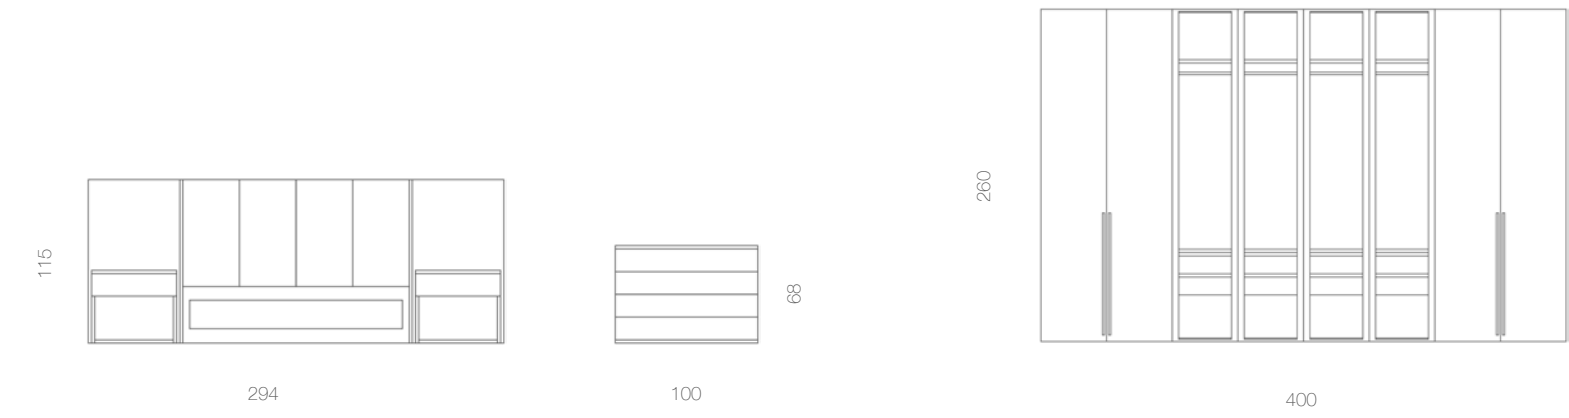

DORMITORIO & ARMARIO
COMP. 025

TIERRA | PIZARRA
Tirador AURA
Tapizado NIDO 5

Composición de armario de 8 puertas batientes, cabecero París con mesitas cubo y cómoda. Destaca su elegante cabecero tapizado de 4 paneles verticales con led integrado.