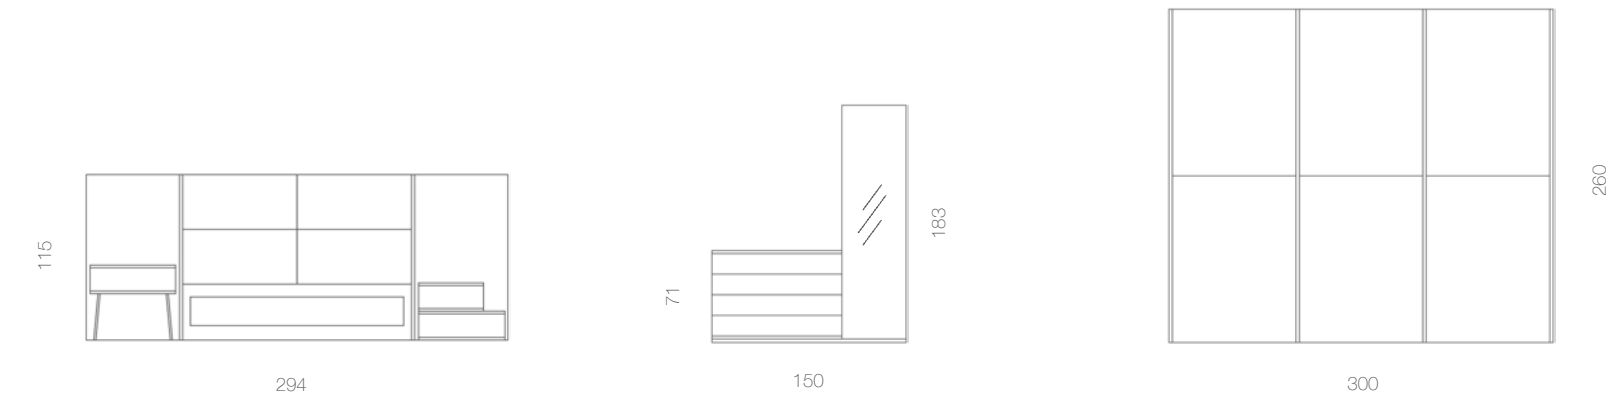

DORMITORIO & ARMARIO

COMP. 027

TAMMI | COTTON

Tapizado NIDO 11

Composición de armario de puertas correderas, cabecero Moscú tapizado, canapé abatible, mesitas y cómoda con tarima y mural espejo. Su característica principal reside en las mesitas a varias alturas y concepción, al igual que una cómoda con espejo integrado.