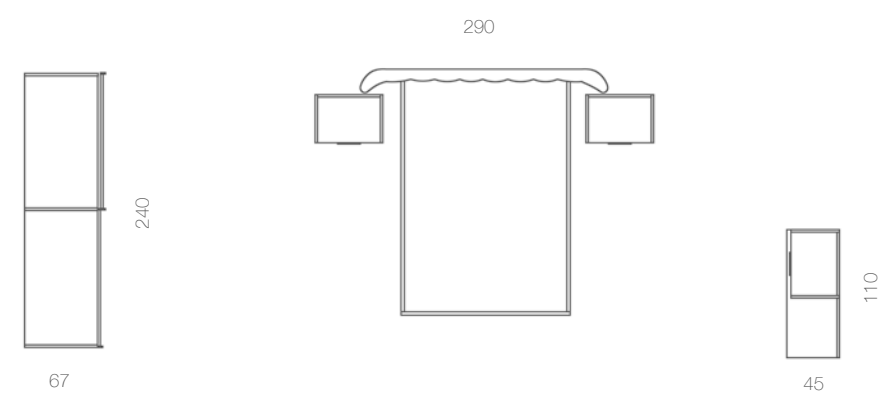

DORMITORIO & ARMARIO
COMP. 033

COTTON | SÁHARA
Tirador ZEN
Tapizado NIDO 14

Composición de armario de puertas correderas, cabecero, canapé abatible, mesitas y sinfonier con tarima y mural espejo. Destaca el cabecero tapizado Versalles.