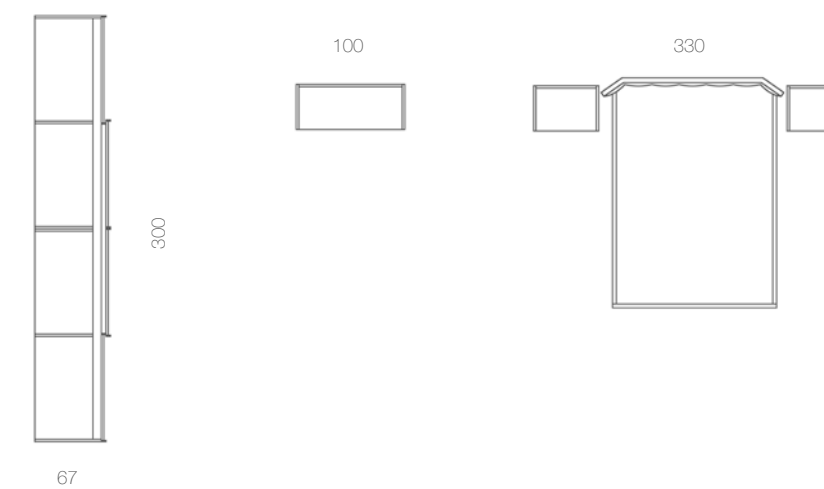

DORMITORIO & ARMARIO

COMP. 024

POLAR | TÓRTORA

Tirador PESTAÑA

Tapizado NIDO 8

Composición con un elegante cabecero tapizado modelo Roma en tela Nido 8, consta de dos mesitas y cómoda Atenas y armario cuatro puertas correderas exteriores.