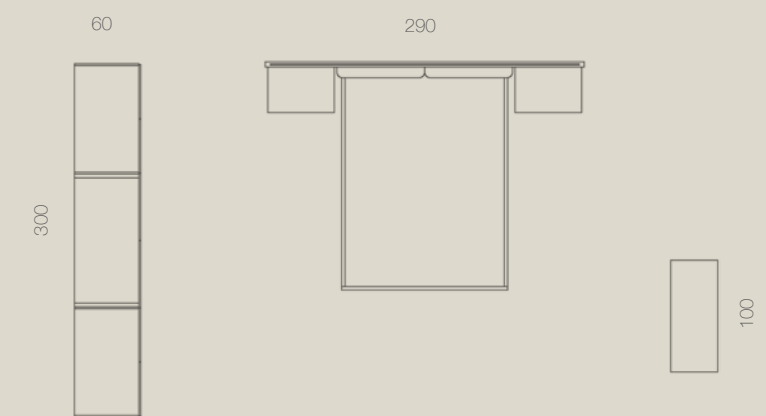

## 31 KLOSET NIGHT COLLECTION

El cabecero Madrid con dos paneles verticales tapizados y combinado con el acabado Polar y Visón, es protagonista indiscutible en esta composición. Se complementa con mesitas cubo, cómoda y armario de seis puertas batientes.