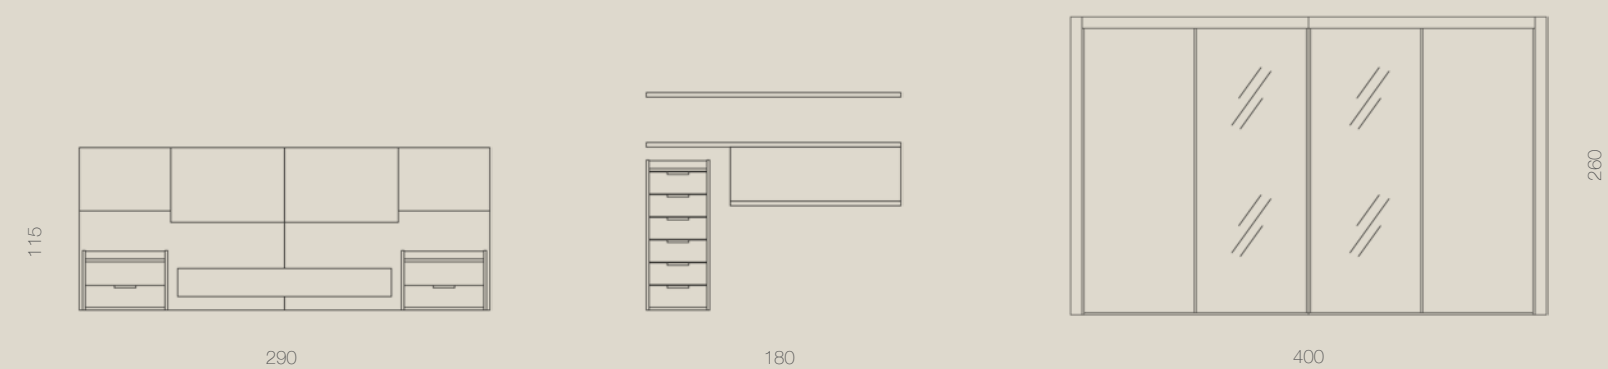

## 26 KLOSET NIGHT COLLECTION

Atractivo dormitorio compuesto de cabecero Oslo con iluminación, mesitas Atenas, armario correderas y zona de trabajo todo ello en acabado Cotton y Haya.

Detalle de la zona escritorio colgado con sinfonier Atenas y dos estantes