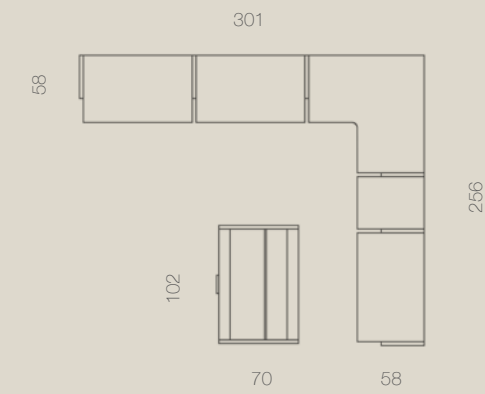

VESTIDOR  
COMP. 022

HAYA | TEXTIL

Armario modular en forma de L, acabado Haya y con una isla central. Composición con todo tipo de accesorios para satisfacer todas las necesidades de un vestidor.

GRUPPO  
**INTERMOBEL**