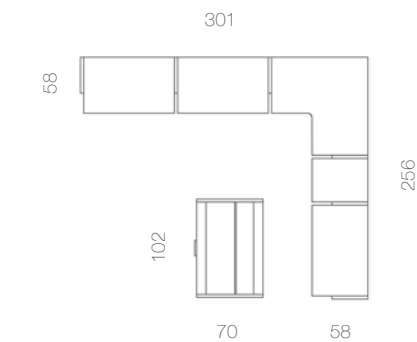

DORMITORIO & VESTIDOR
COMP. 022

HAYA | TEXTIL
Tirador PESTAÑA

La composición que proponemos es versátil y elegante, destaca sus mesitas con hueco portallibros, y una isla sinfonier en el vestidor.