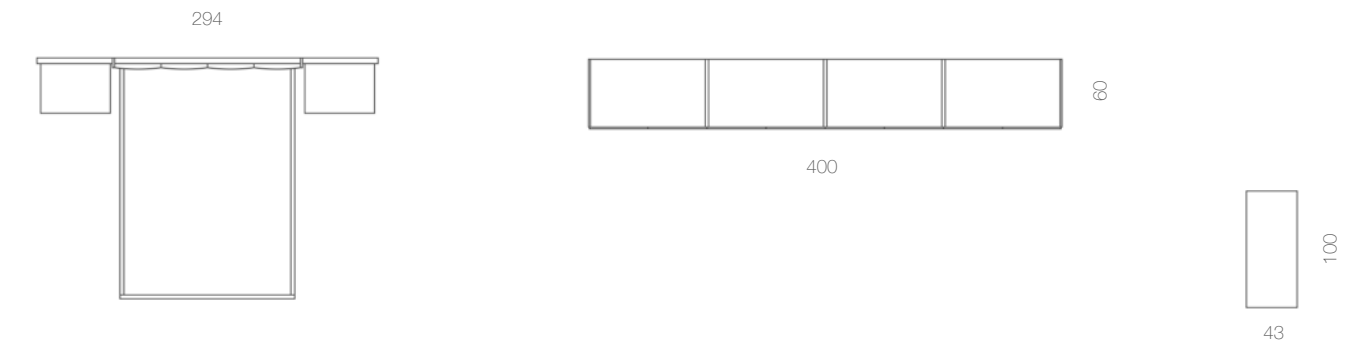

DORMITORIO & ARMARIO
COMP. 025

TIERRA | PIZARRA
Tirador AURA
Tapizado NIDO 5

Composición de armario de 8 puertas batientes, cabecero París con mesitas cubo y cómoda. Destaca su elegante cabecero tapizado de 4 paneles verticales con led integrado.