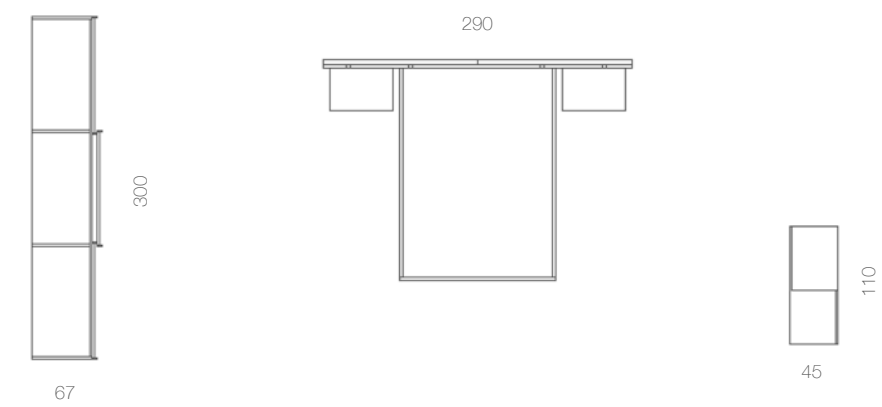

Detalle canapé abatible abierto

DORMITORIO & ARMARIO

**COMP. 028**

SÁHARA | COTTON

Composición de armario de puertas correderas, cabecero Viena, canapé abatible, mesitas y sinfonier con tarima y mural espejo. Destaca el armario de puertas correderas con lunas.