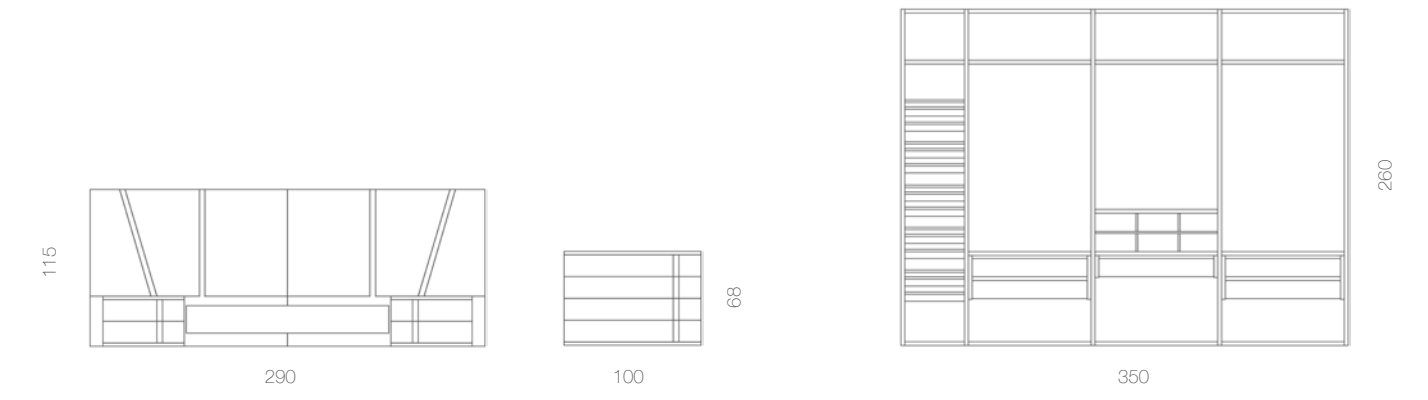

DORMITORIO & VESTIDOR
COMP. 023

TAMMI | PIZARRA

Composición de armario vestidor con cama, mesitas y cómoda, acabados en color Tammi y Pizarra. La característica principal es la iluminación led integrada en los estantes de armario.