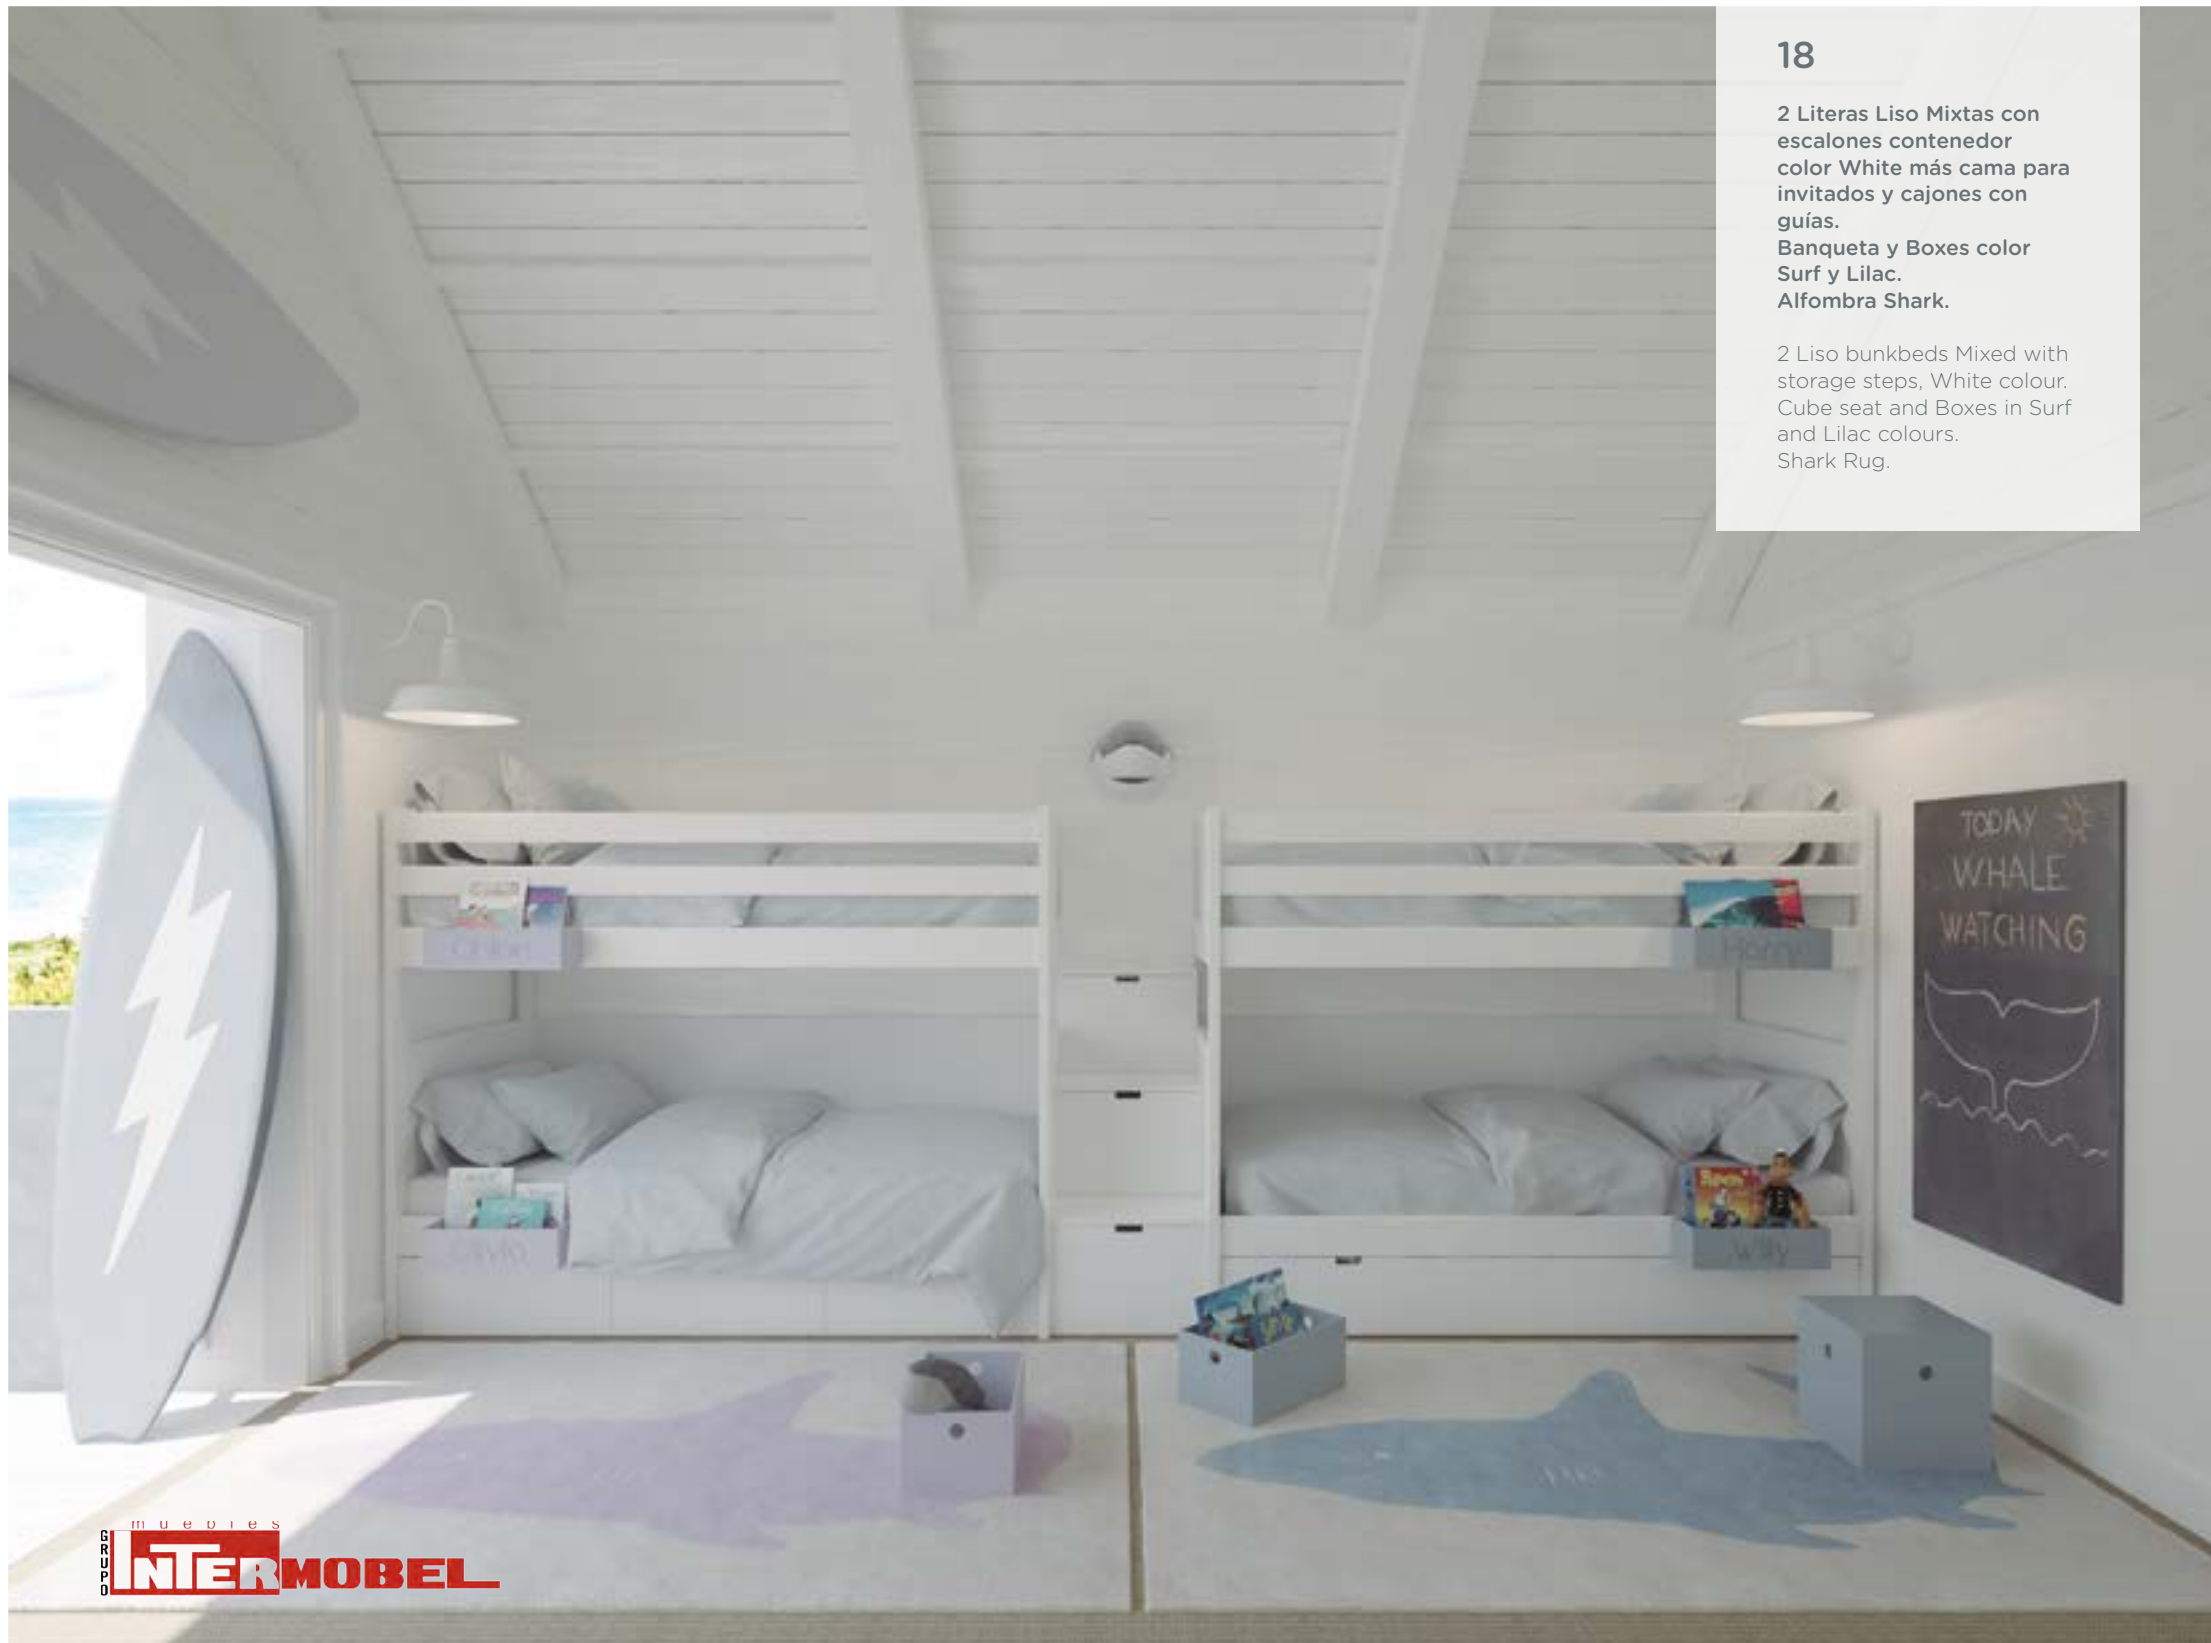

18

2 Literas Liso Mixtas con escalones contenedor color White más cama para invitados y cajones con guías.

Banqueta y Boxes color Surf y Lilac.

Alfombra Shark.

2 Liso bunkbeds Mixed with storage steps, White colour. Cube seat and Boxes in Surf and Lilac colours. Shark Rug.