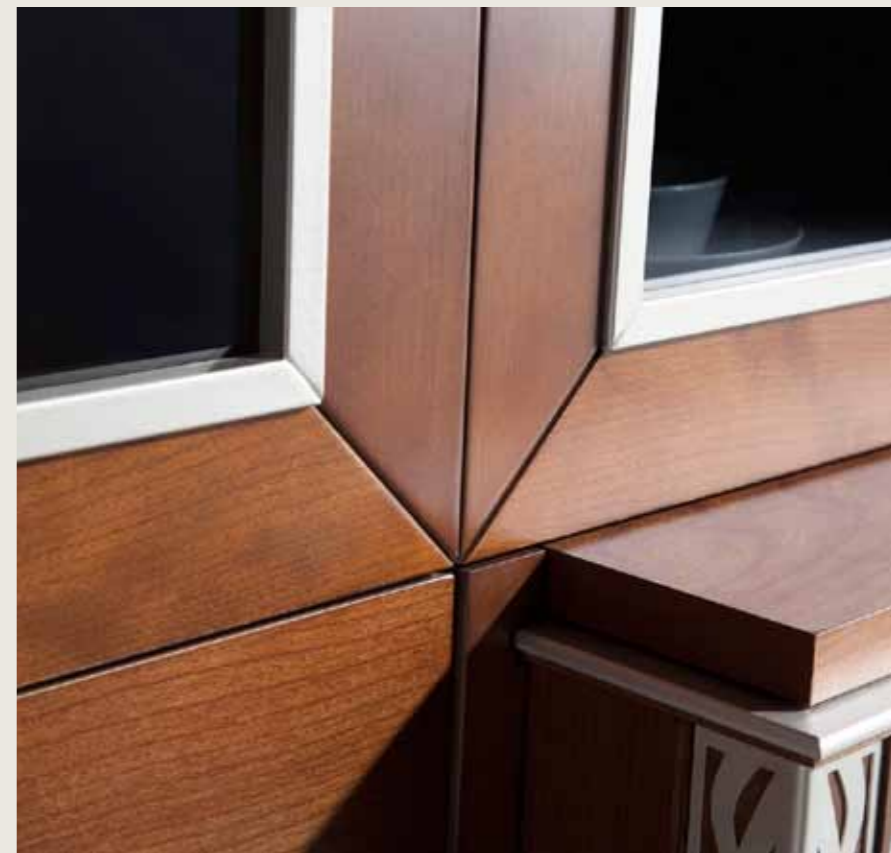

Chair upholstery
detail

Colección Salones
Valeria

MESA LACADO
LINO CHAPA NATURAL
DE ROBLE
PORO ABIERTO

Table lacquered lino
open pore natural oak
veneer

MM BEDROOMS
THE DOUBLE "M"
FURNITURE

INTERMOBEL

Colección Salones
Valeria