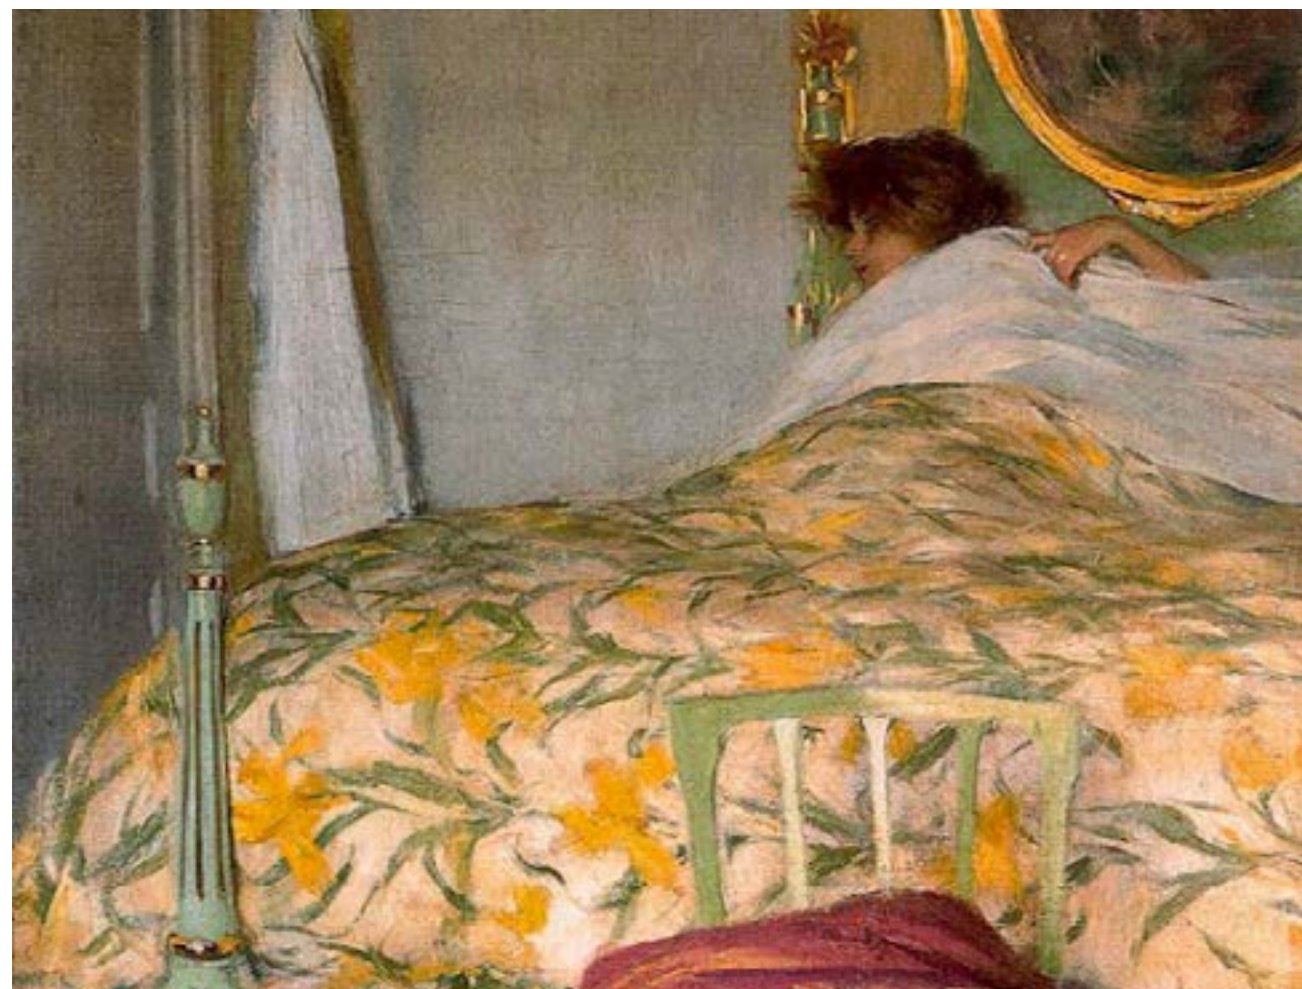

HUGOBOS
INTERMOBEL

Colección Dormitorios
Valeria Paris

happiness

DETS. VP14

MESITA ROBLE INGLES.
CHAPA NATURAL
DE ROBLE PORO ABIERTO.
DETALLES COLOR
CHAMPAGNE.

Night table in Roble
Ingles. Open pore natural
oak veneer. Champagne
color decoration.

MM BEDROOMS
THE DOUBLE "M"
FURNITURE

VP14

DETALLE TAPIZADO
(TAPIZADO SENA
COLOR 12)

Upholstered detail
(Fabric color Sena 12)