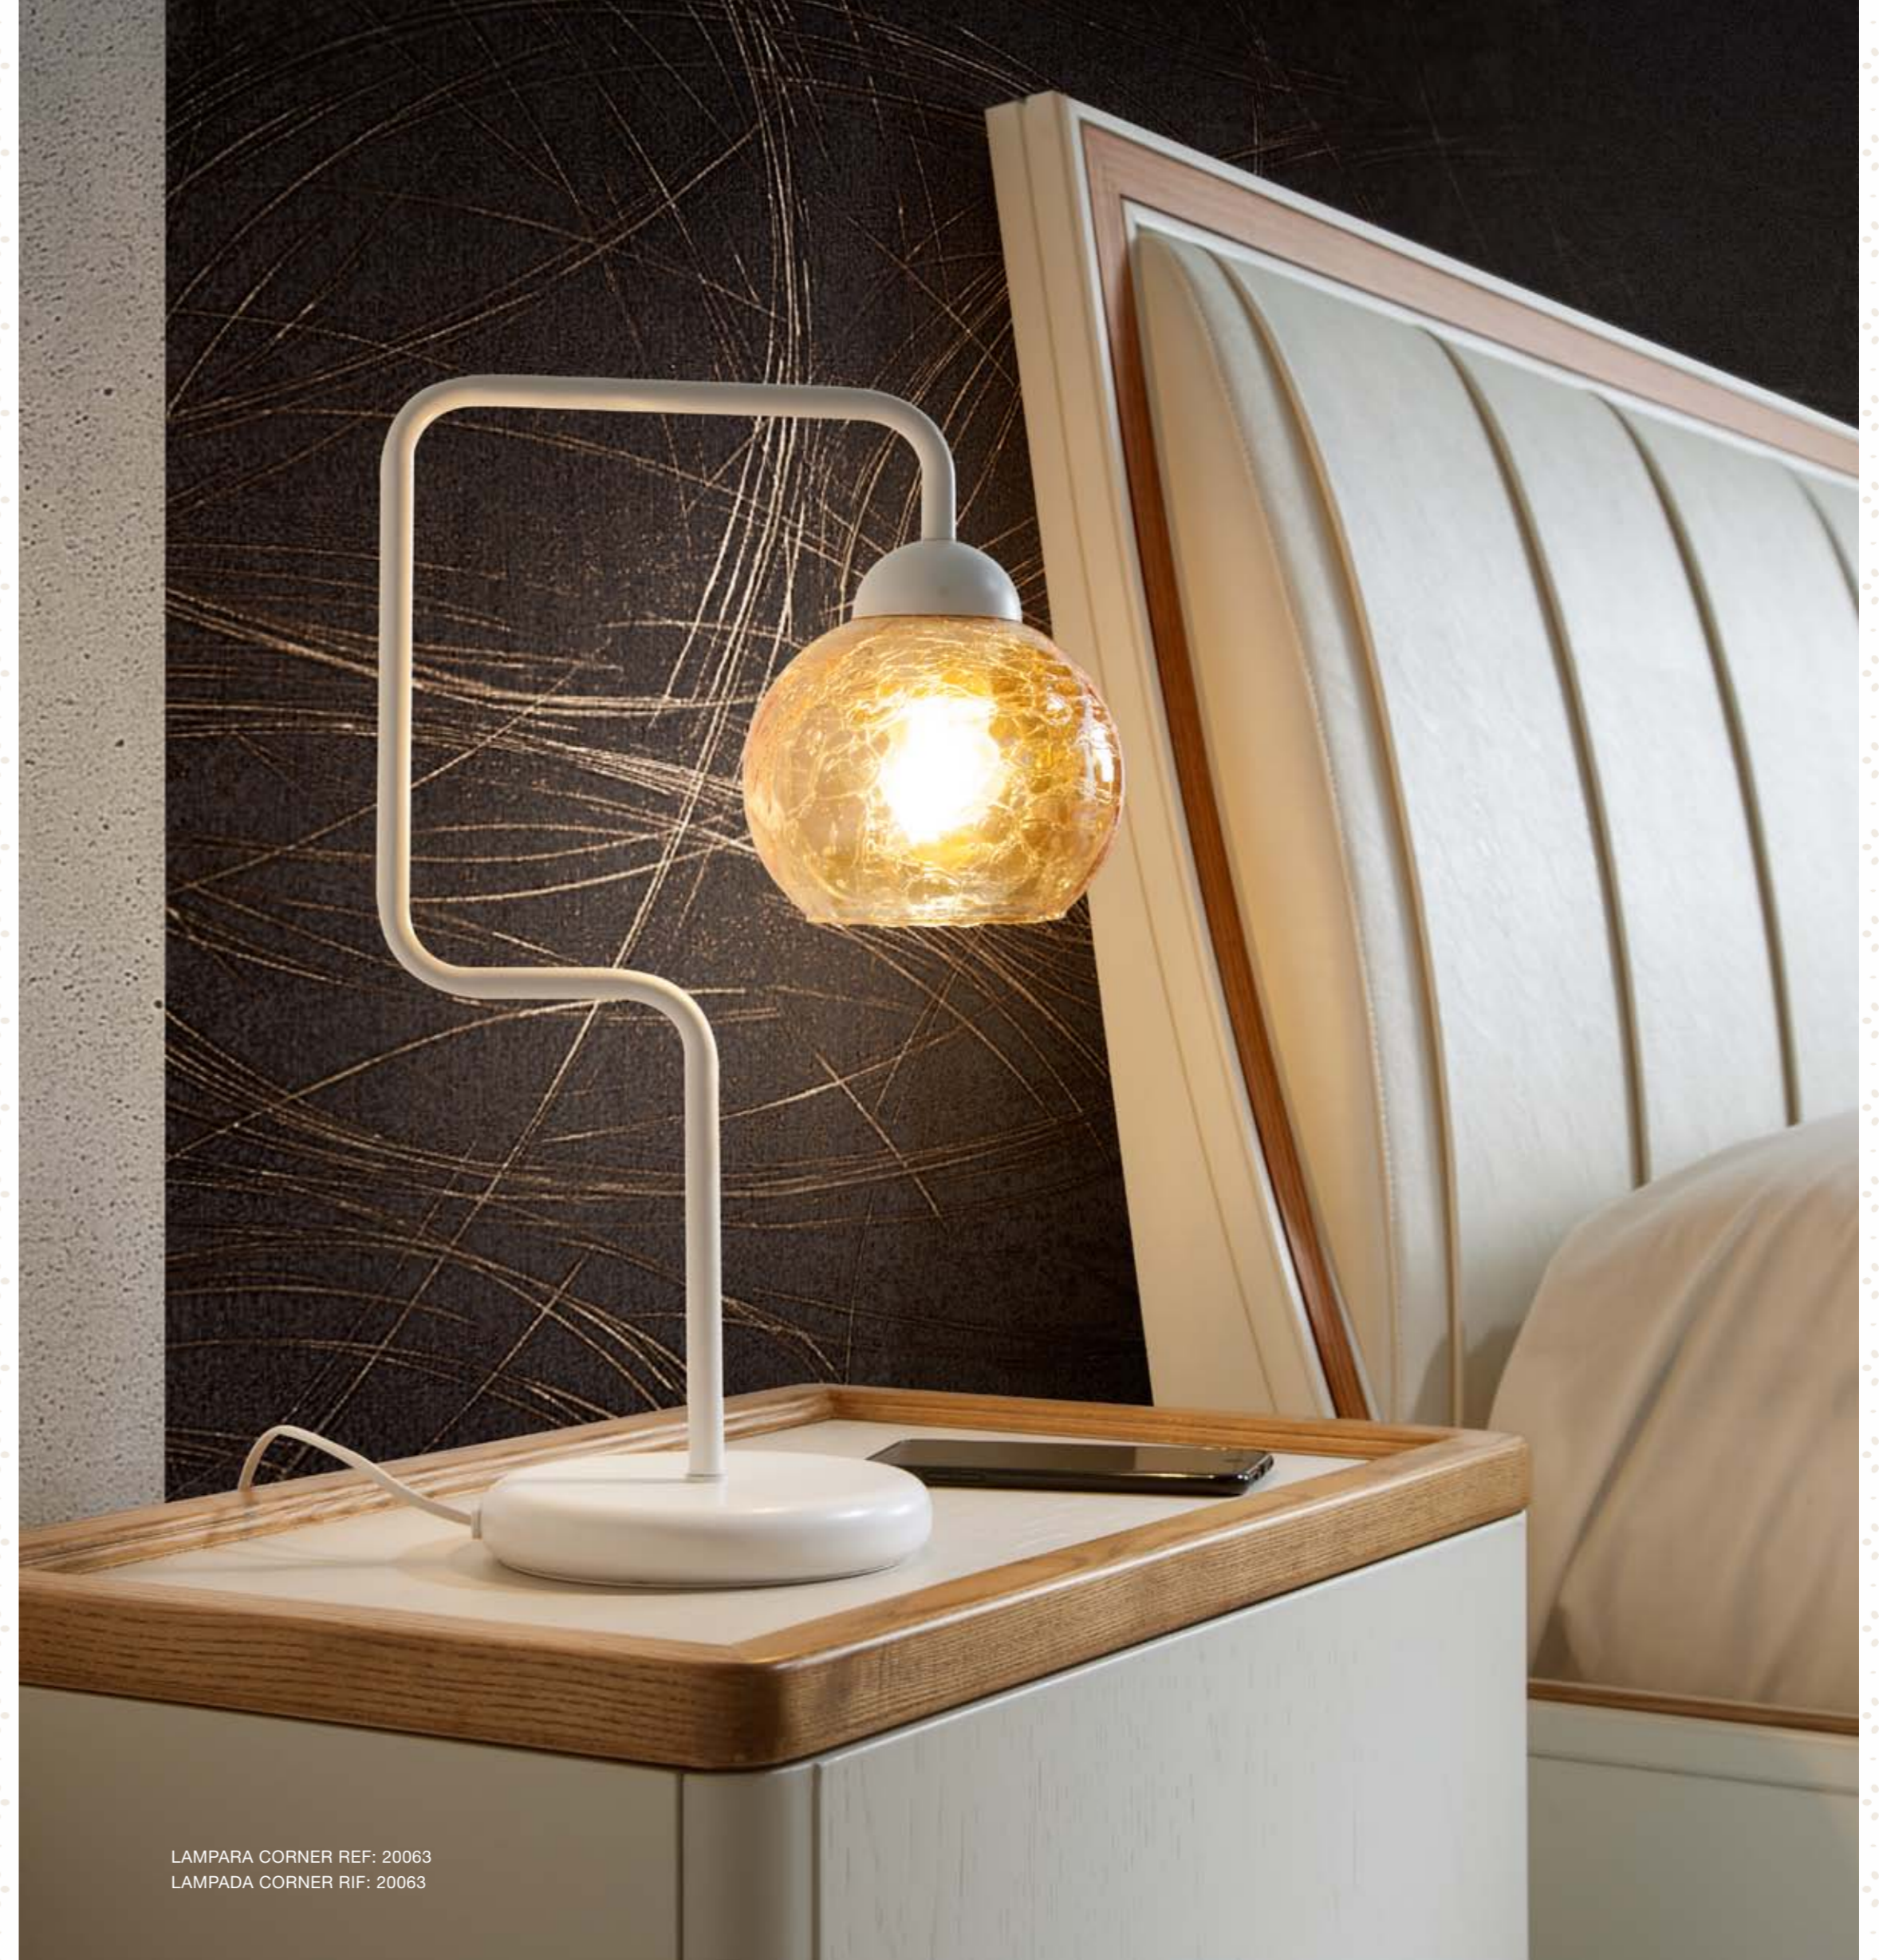

N° DE REGISTRO / N° REGISTRAZIONE: D0525282

Colección Dormitorios VALENTINA

06 / 07

INTERMOBEL

LAMPARA CORNER REF: 20063
LAMPADA CORNER RIF: 20063

VD2*

COMP. VD2 MM CABECERA N° 1 TAPIZADO, LACADO EN ARENA, CHAPADO EN ROBLE NATURAL Y MACIZOS DE MADERA DE ROBLE. COLOR ROBLE ENVEJECIDO. (TAPIZADO TIBET COLOR 4) (VERSIÓN MESITAS ZÓCALO)