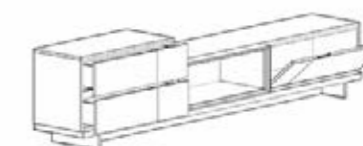

TACÖMA
16

UNIQUE
& INSPIRING
SPACES

SALONES

42 / 43
MM