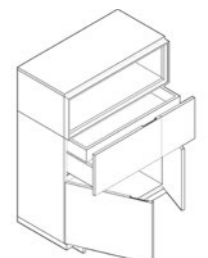

TACÖMA

Showcases 120x121 with metal legs.
FINISH: BLEACHED NATURAL OAK VENEER / METALIC

TACÖMA

UNIQUE
& INSPIRING
SPACES

SALONES

52 / 53
MM

Mesa de comedor pata de madera
ACABADO CHAPA NATURAL DE NOGAL
Silla metálica tapizada ACABADO METALIC

Showcase 90x133 metal base.
FINISH: NATURAL WALNUT VENEER / COPPER / METALIC.
Natural walnut veneer table.
Metal chair upholstered with metallic fabric.