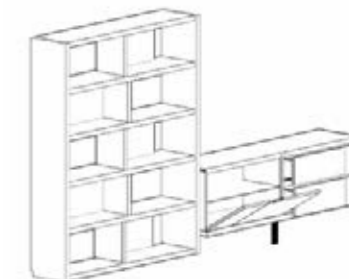

TACÖMA 14

TACÖMA
14

UNIQUE
& INSPIRING
SPACES

SALONES

36 / 37
MM

Librero de 128 x 193, TV de 180 x 74 pie central,
puerta de 90 + cajones de 90
ACABADO CHAPA NATURAL DE NOGAL /
CHAPA NATURAL DE ROBLE LACADO ARENA /
METALIC.

Bookcase 128x193, TV table 180x74
central metal leg, door 90 + drawers 90
FINISH: NATURAL WALNUT VENEER /
OAK VENEER LACQUERED ARENA /
METALIC.