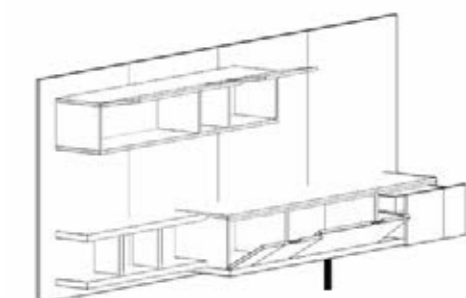

TV table 240 cm with metal base: drawer 60
+ door 120 + door 60. Wall shelving 90x27x90.
FINISH: NATURAL WALNUT VENEER /
LACQUERED METALIC.

TACÖMA
2

UNIQUE
& INSPIRING
SPACES

SALONES

06 / 07
MM

La calidad y calidez de las chapas naturales
en perfecta combinación con las lacas.

TACÖMA 3

Perfect combination of the quality and warmth of natural
veneers with lacquers.

TACÖMA
3

UNIQUE
& INSPIRING
SPACES

SALONES

08 / 09
MM

muebles
INTERMOBEL

Modulo de pared doble de 120, TV 210 pie central
cajón 60 + puerta cristal 90 + puerta 60, modulo de
colgar de 180 y 4 paneles de 90 x 136
ACABADO: CHAPA NATURAL DE NOGAL / CHAPA
NATURAL DE ROBLE LACADO ARENA / METALIC

Double wall shelving 120, TV table 210 with central
metal leg: drawer 60+glass door 90+door 60.
Wall module 180 and 4 panels 90x136.
FINISH: NATURAL WALNUT VENEER/OAK VENEER
LACQUERED ARENA/METALIC

TACÖMA 3