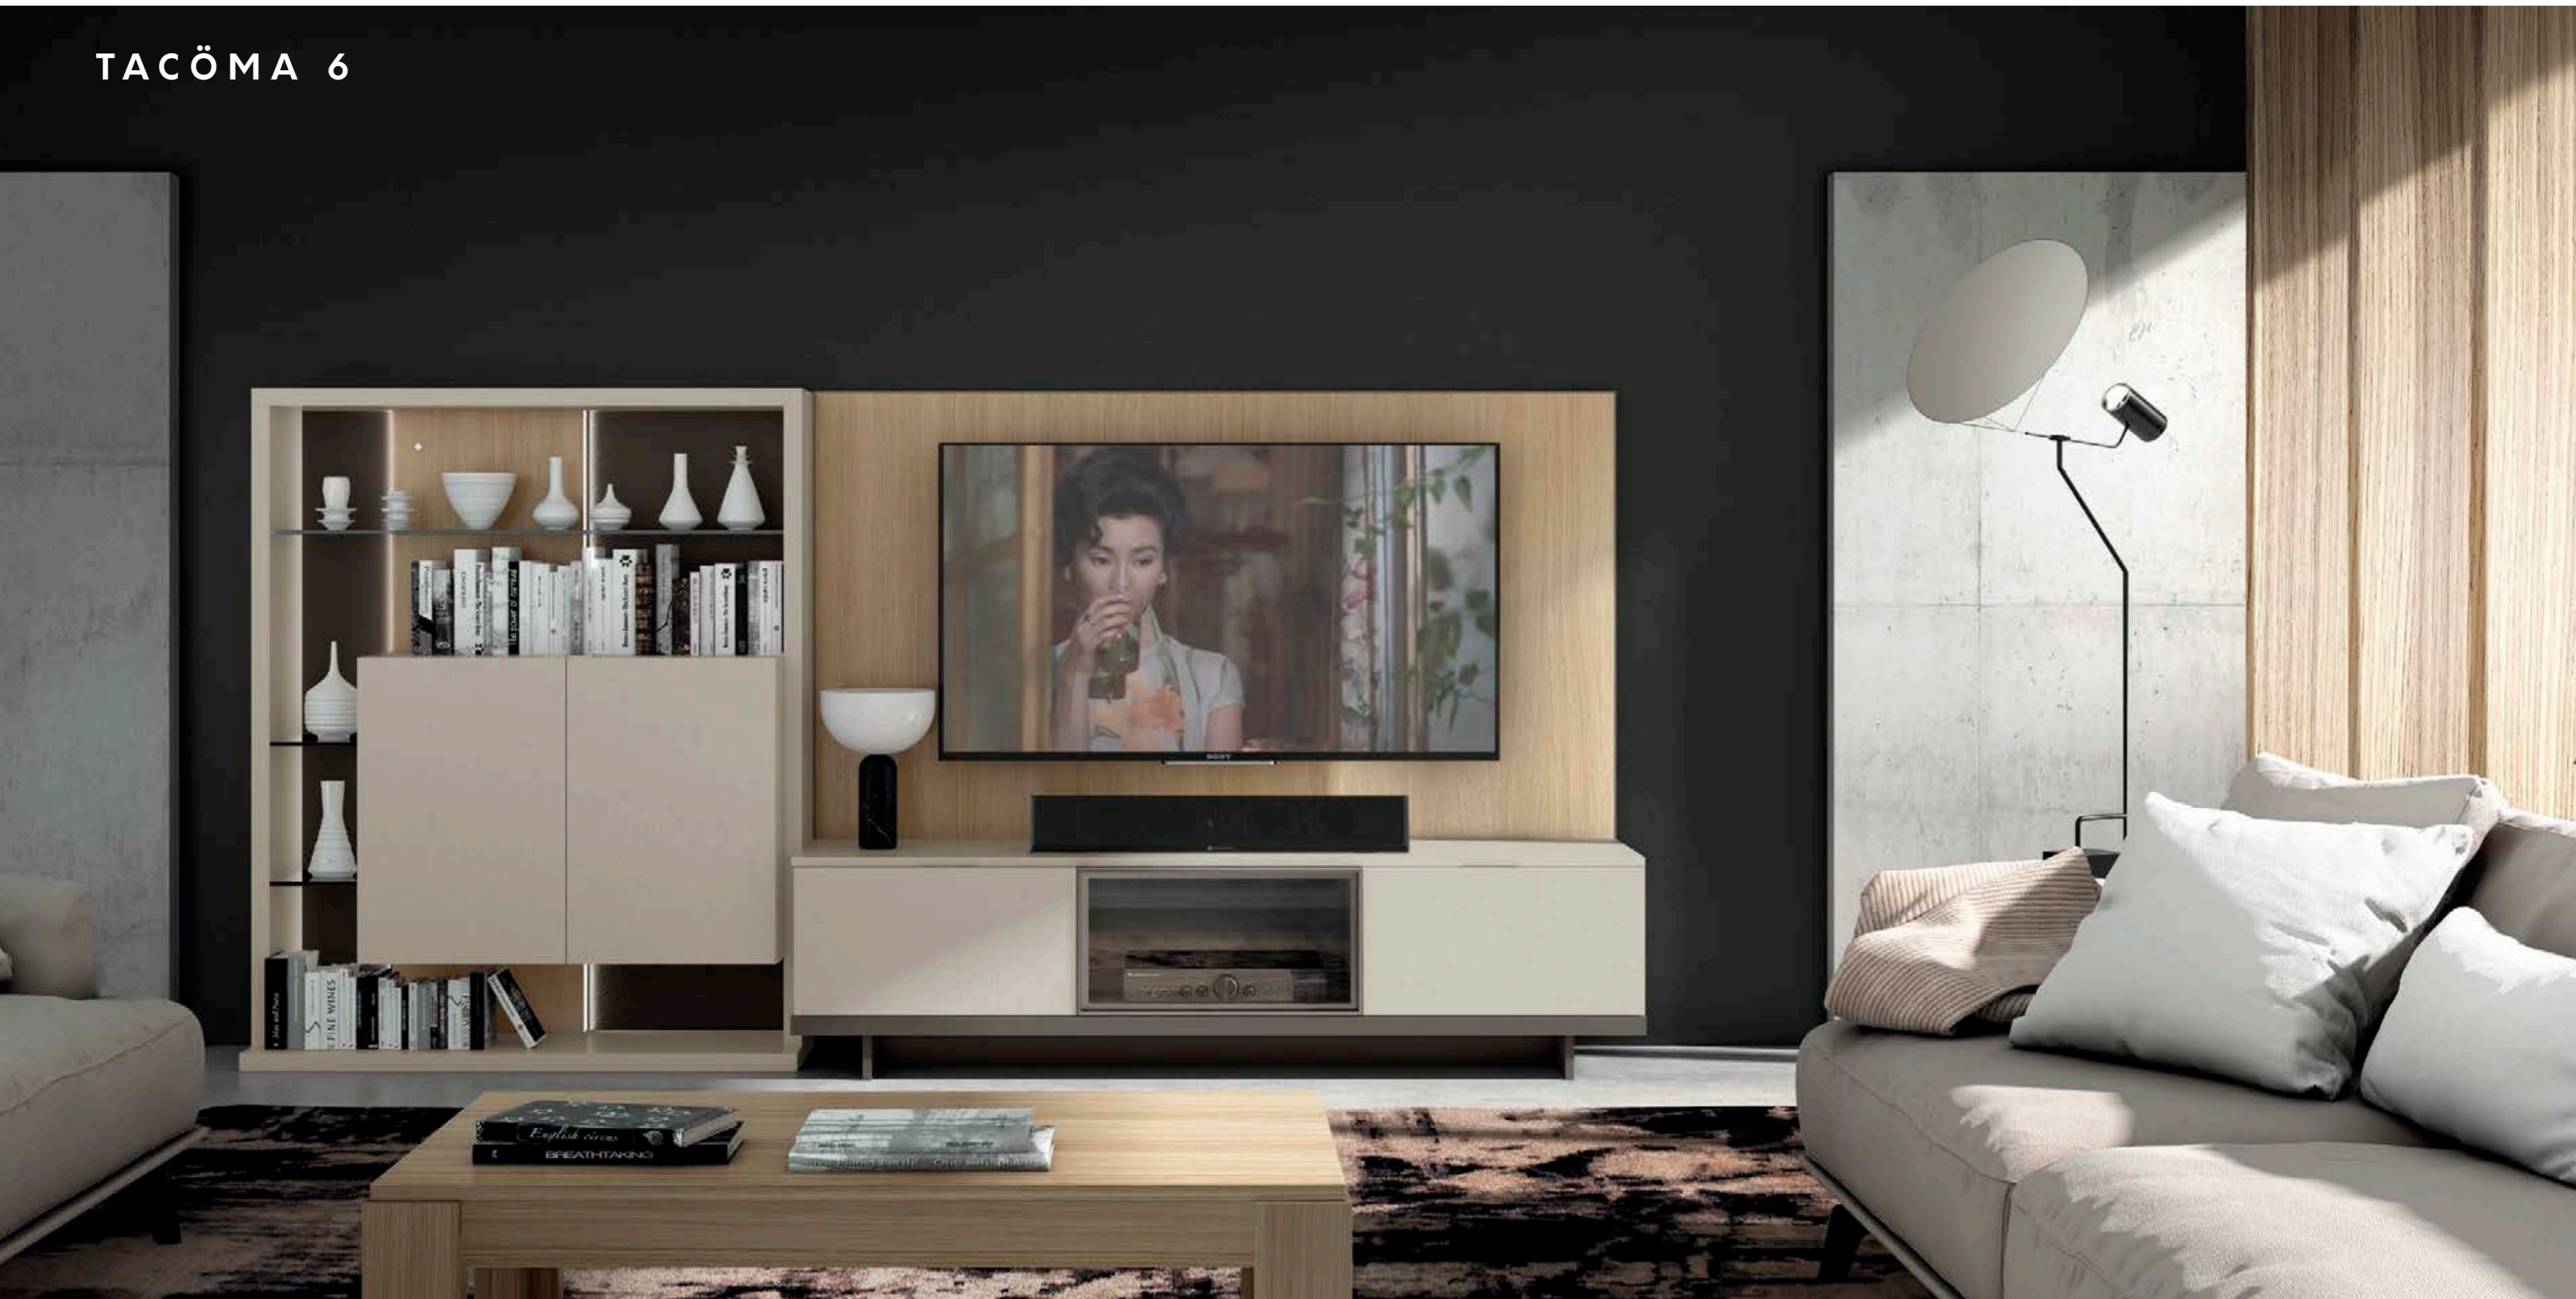

12 / 13
MM

INTERMOBEL

TACÖMA 6

Vitrina a suelo de 120 x 150 trasera roble con led,
TV de 180 zócalo cajón de 60 + puerta cristal de 60
+ puerta de 60, 2 paneles de 90 x 136.

ACABADO CHAPA NATURAL DE ROBLE BLANQUEADO /
LACADO ARENA / METALIC.