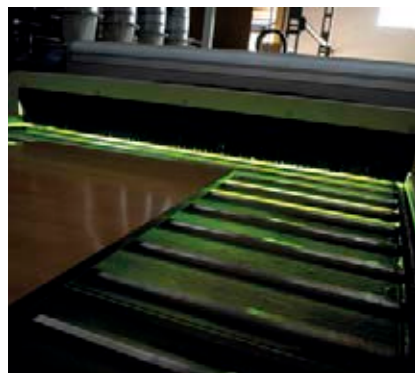

MUEBLES
GRUPO
INTERMOBEL

THE DOUBLE "M"
FURNITURE
FABRICANDO MUEBLES
DESDE 1940

TACÖMA

Salones Lounges

CHAPAS NATURALES DE NOGAL Y ROBLE NATURAL / NATURAL OAK VENEERS

85 NOGAL NATURAL CHAPA NATURAL DE NOGAL
NATURAL WALNUT VENEER