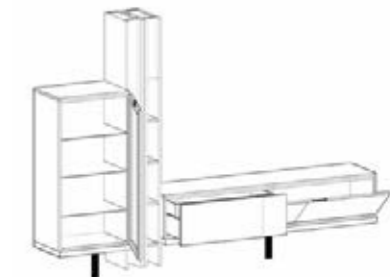

Vitrina de 60 x 143 pie central,
libreros de 3 y 4 estantes con separador y luces led,
TV 180 pie central puerta 90 + cajón 90,
mesa de centro de 120 x 42,
Vitrina de 150 x 137 con zócalo.
ACABADO CHAPA NATURAL DE ROBLE BLANQUEADO /
METALIC.

Show-case 60x143 central leg, bookcases of 3 and
4 shelves with divider and led lights, TV table 180
with central leg, door 90+drawer 90, low table 120x42,
showcase 150x137 with base.
FINISH: BLEACHED NATURAL OAK VENEER / METALIC.

TACÖMA 17

GRUPO
INTERMOBEL

TACÖMA
17

UNIQUE
& INSPIRING
SPACES

SALONES

44 / 45
MM