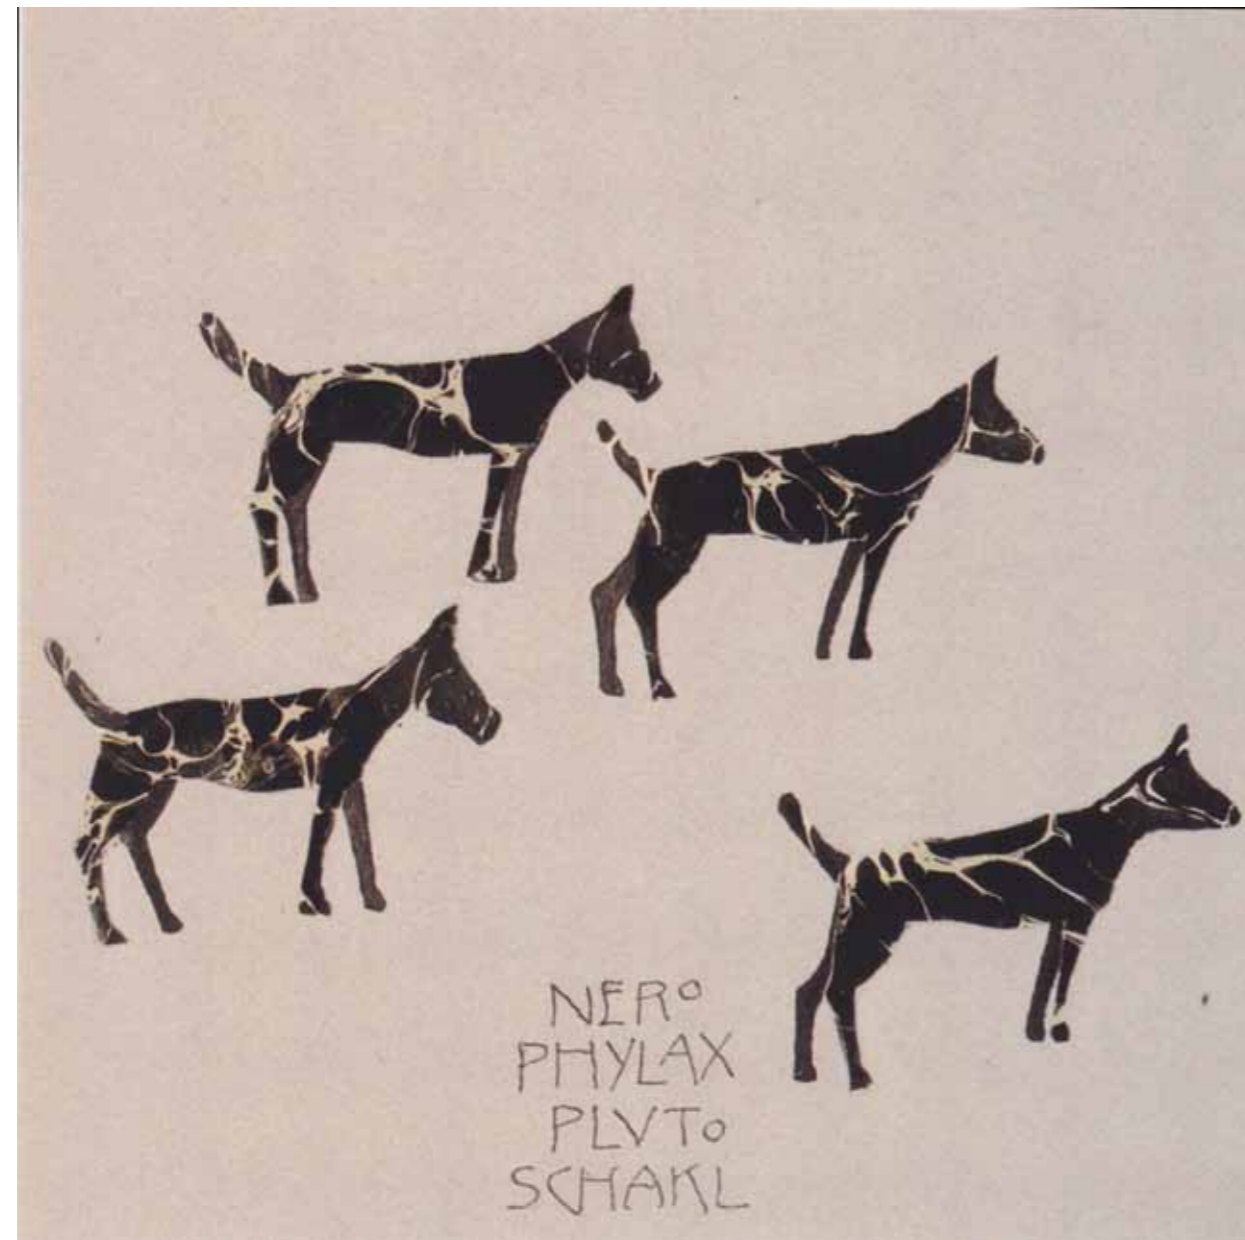

INTERMOBEL

COMPOSICIÓN N° 05

COMPOSICIÓN ROBLE INGLÉS CHAPA
NATURAL DE ROBLE PORO ABIERTO
Composition Roble Ingles open pore
natural oak veneer

INTERMOBEL

COMPOSICIÓN N° 05

DETALLES
Details

Más de 50 años de trayectoria fiel, combinada con una estructura de solidez y eficacia contrastadas, el esfuerzo constante de Monrabal, y su compromiso con el más y mejor, dejarán en el cliente de la doble "M", la satisfacción de formar parte de la historia de un grande del mueble.

COMPOSICIÓN N° 06

COMPOSICIÓN ROBLE INGLÉS CHAPA
NATURAL DE ROBLE PORO ABIERTO
Composition Roble Ingles open pore
natural oak veneer

Más y mejor, todo se fabrica en Monrabal, el proceso es íntegro en Monrabal. Diseño con firma, diseño actual, diseño a precios asequibles, para todo tipo de clientes, el esfuerzo constante de Monrabal, y su compromiso con el más y mejor.