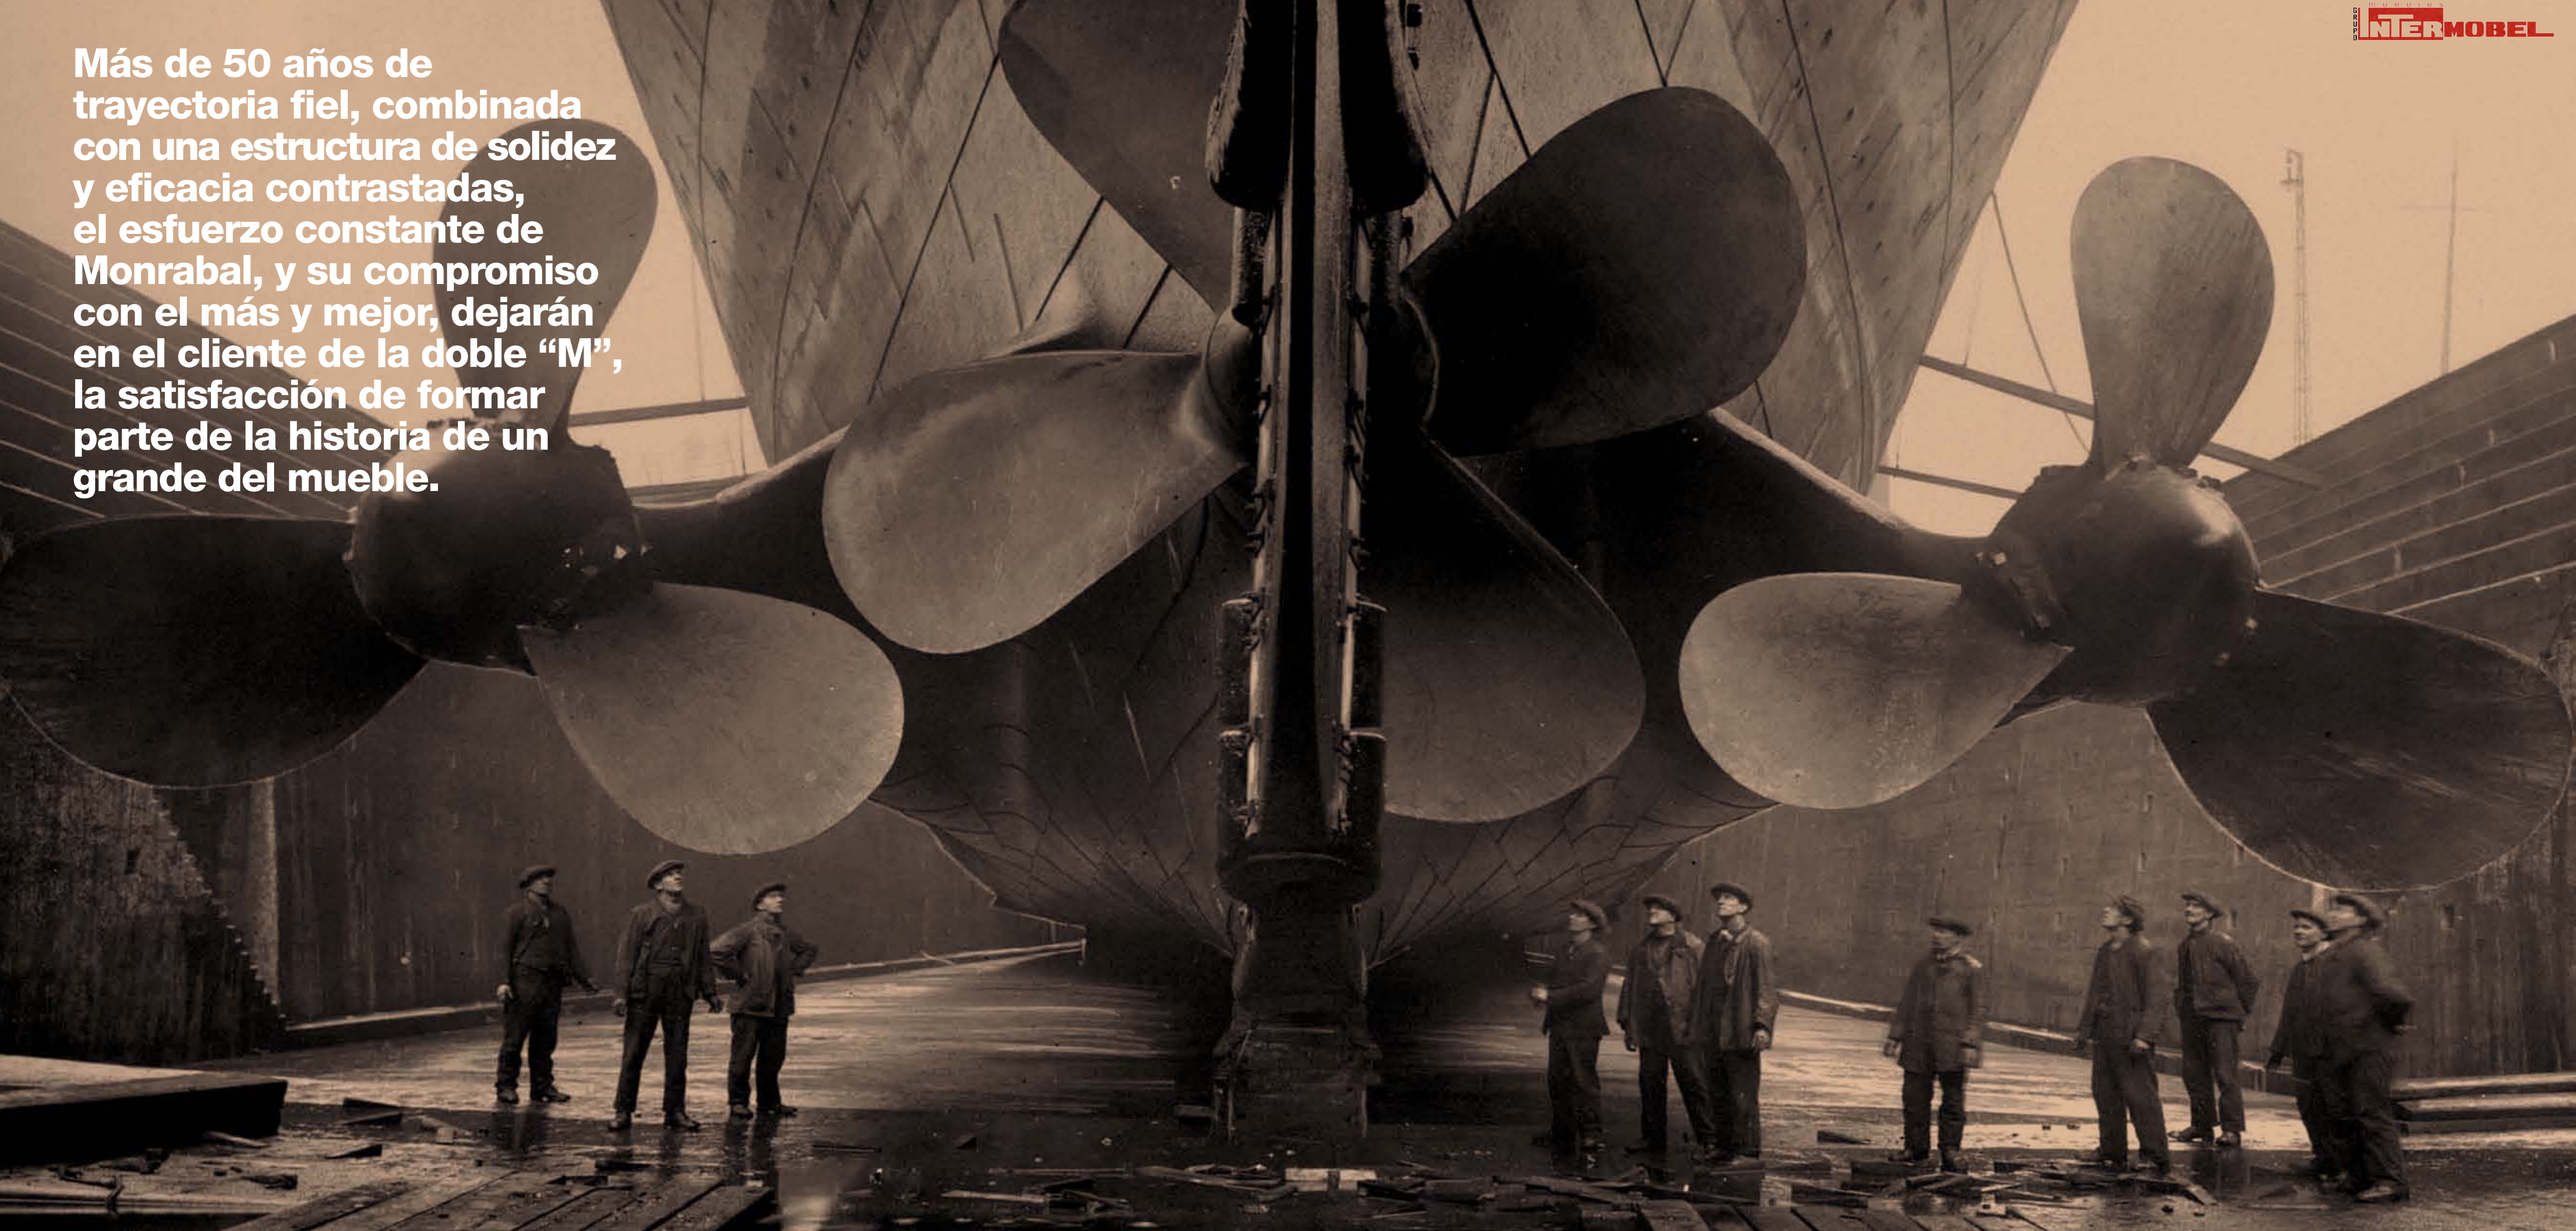

INTERMOBEL

COMPOSICIÓN N° 05

COMPOSICIÓN ROBLE INGLÉS CHAPA
NATURAL DE ROBLE PORO ABIERTO
Composition Roble Ingles open pore
natural oak veneer

INTERMOBEL

COMPOSICIÓN N° 05

DETALLES
Details

Más de 50 años de trayectoria fiel, combinada con una estructura de solidez y eficacia contrastadas, el esfuerzo constante de Monrabal, y su compromiso con el más y mejor, dejarán en el cliente de la doble "M", la satisfacción de formar parte de la historia de un grande del mueble.