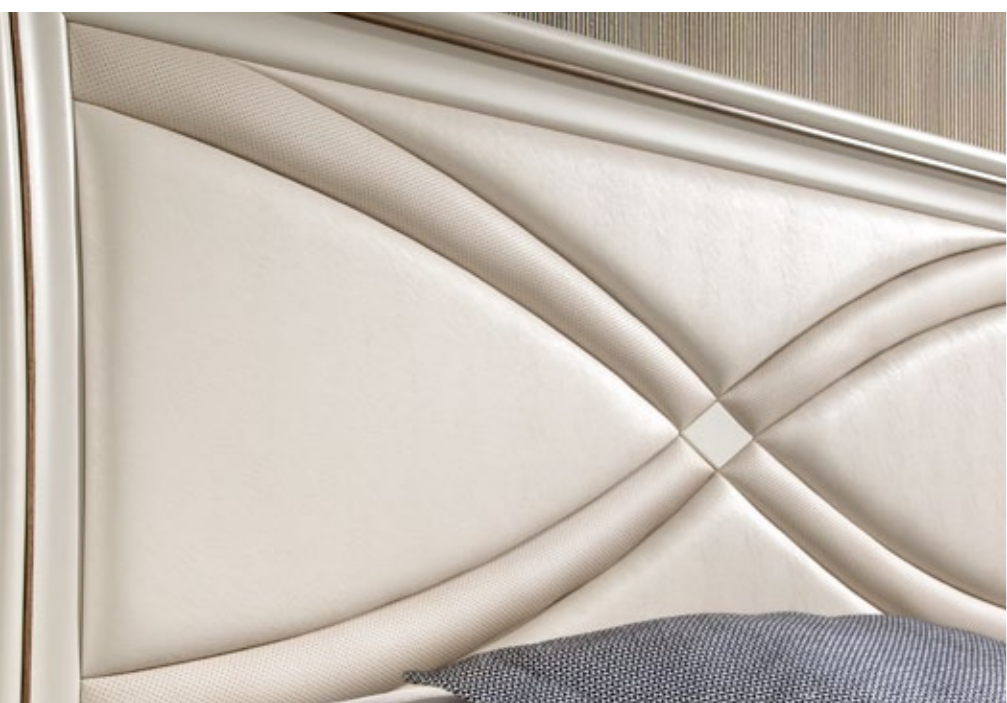

NICOL 7

Cabezal tapizado lacado arena, mesitas, cómoda en pata torneada, lacado arena detalles en acabado nogal envejecido.
COMBINADO TAPIZADO: Perforada Bugatti 2 / Lisa Tibet 4

Upholstered headboard lacquered ARENA. The legs of the night tables and dressers are lacquered Arena. Details in aged walnut color.
UPHOLSTERY COMBINATION: Holed Bugatti 2 / Smooth Tibet 4