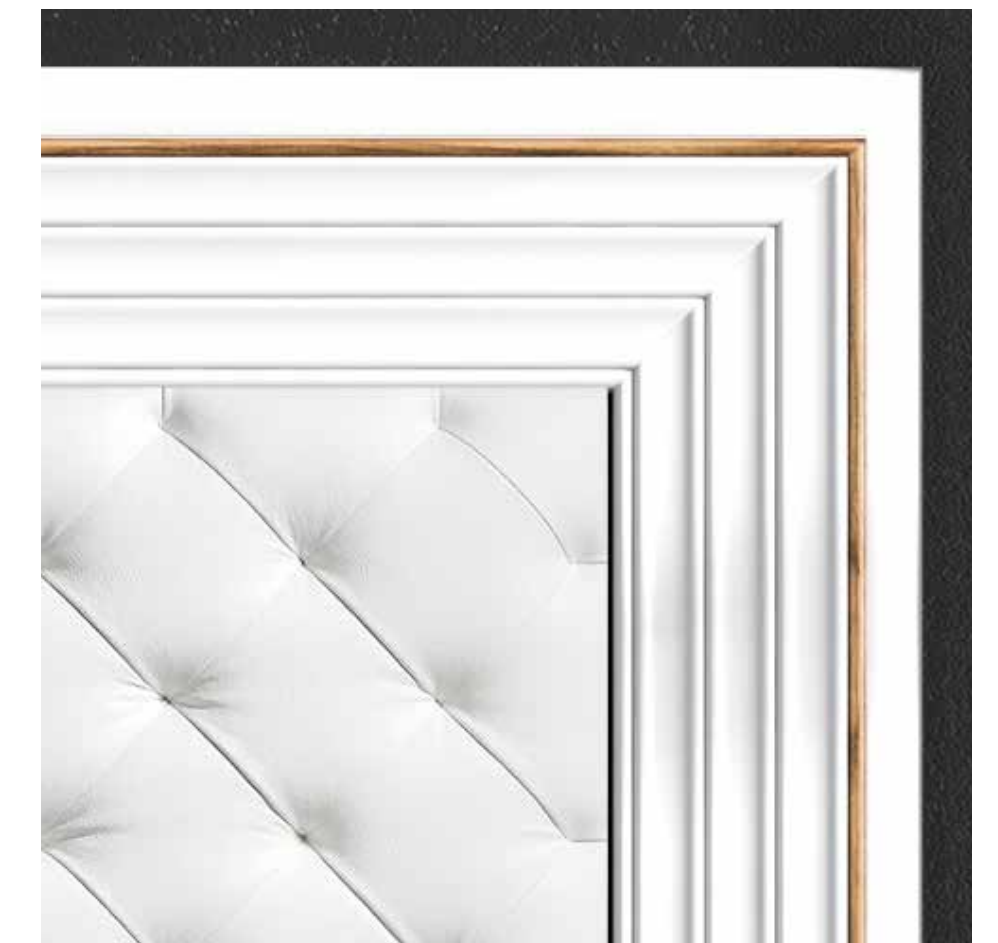

ND1

Cabecera tapizada en capitoné, lacado blanco mate, detalles lacados blanco brillo, moldura incrustada en el cabecero y bajo tapas de roble macizo acabada roble envejecido. Tiradores plata. Tapizado Tibet 1
Lámparas sobremesa corner ref. 20063
Colcha alba crudo ref. 20065
Plaid nepal gris ref. 20068

Headboard with quilted upholstery lacquered Blanco mate, accents lacquered shiny white, aged solid oak wood molding in the headboard and top. Silver handles. Fabric Tibet 1.
Lamps Corner ref. 20063
Bedcover alba crudo ref. 20065
Plaid nepal gris ref. 20068

COMPOSICIÓN 01 MM