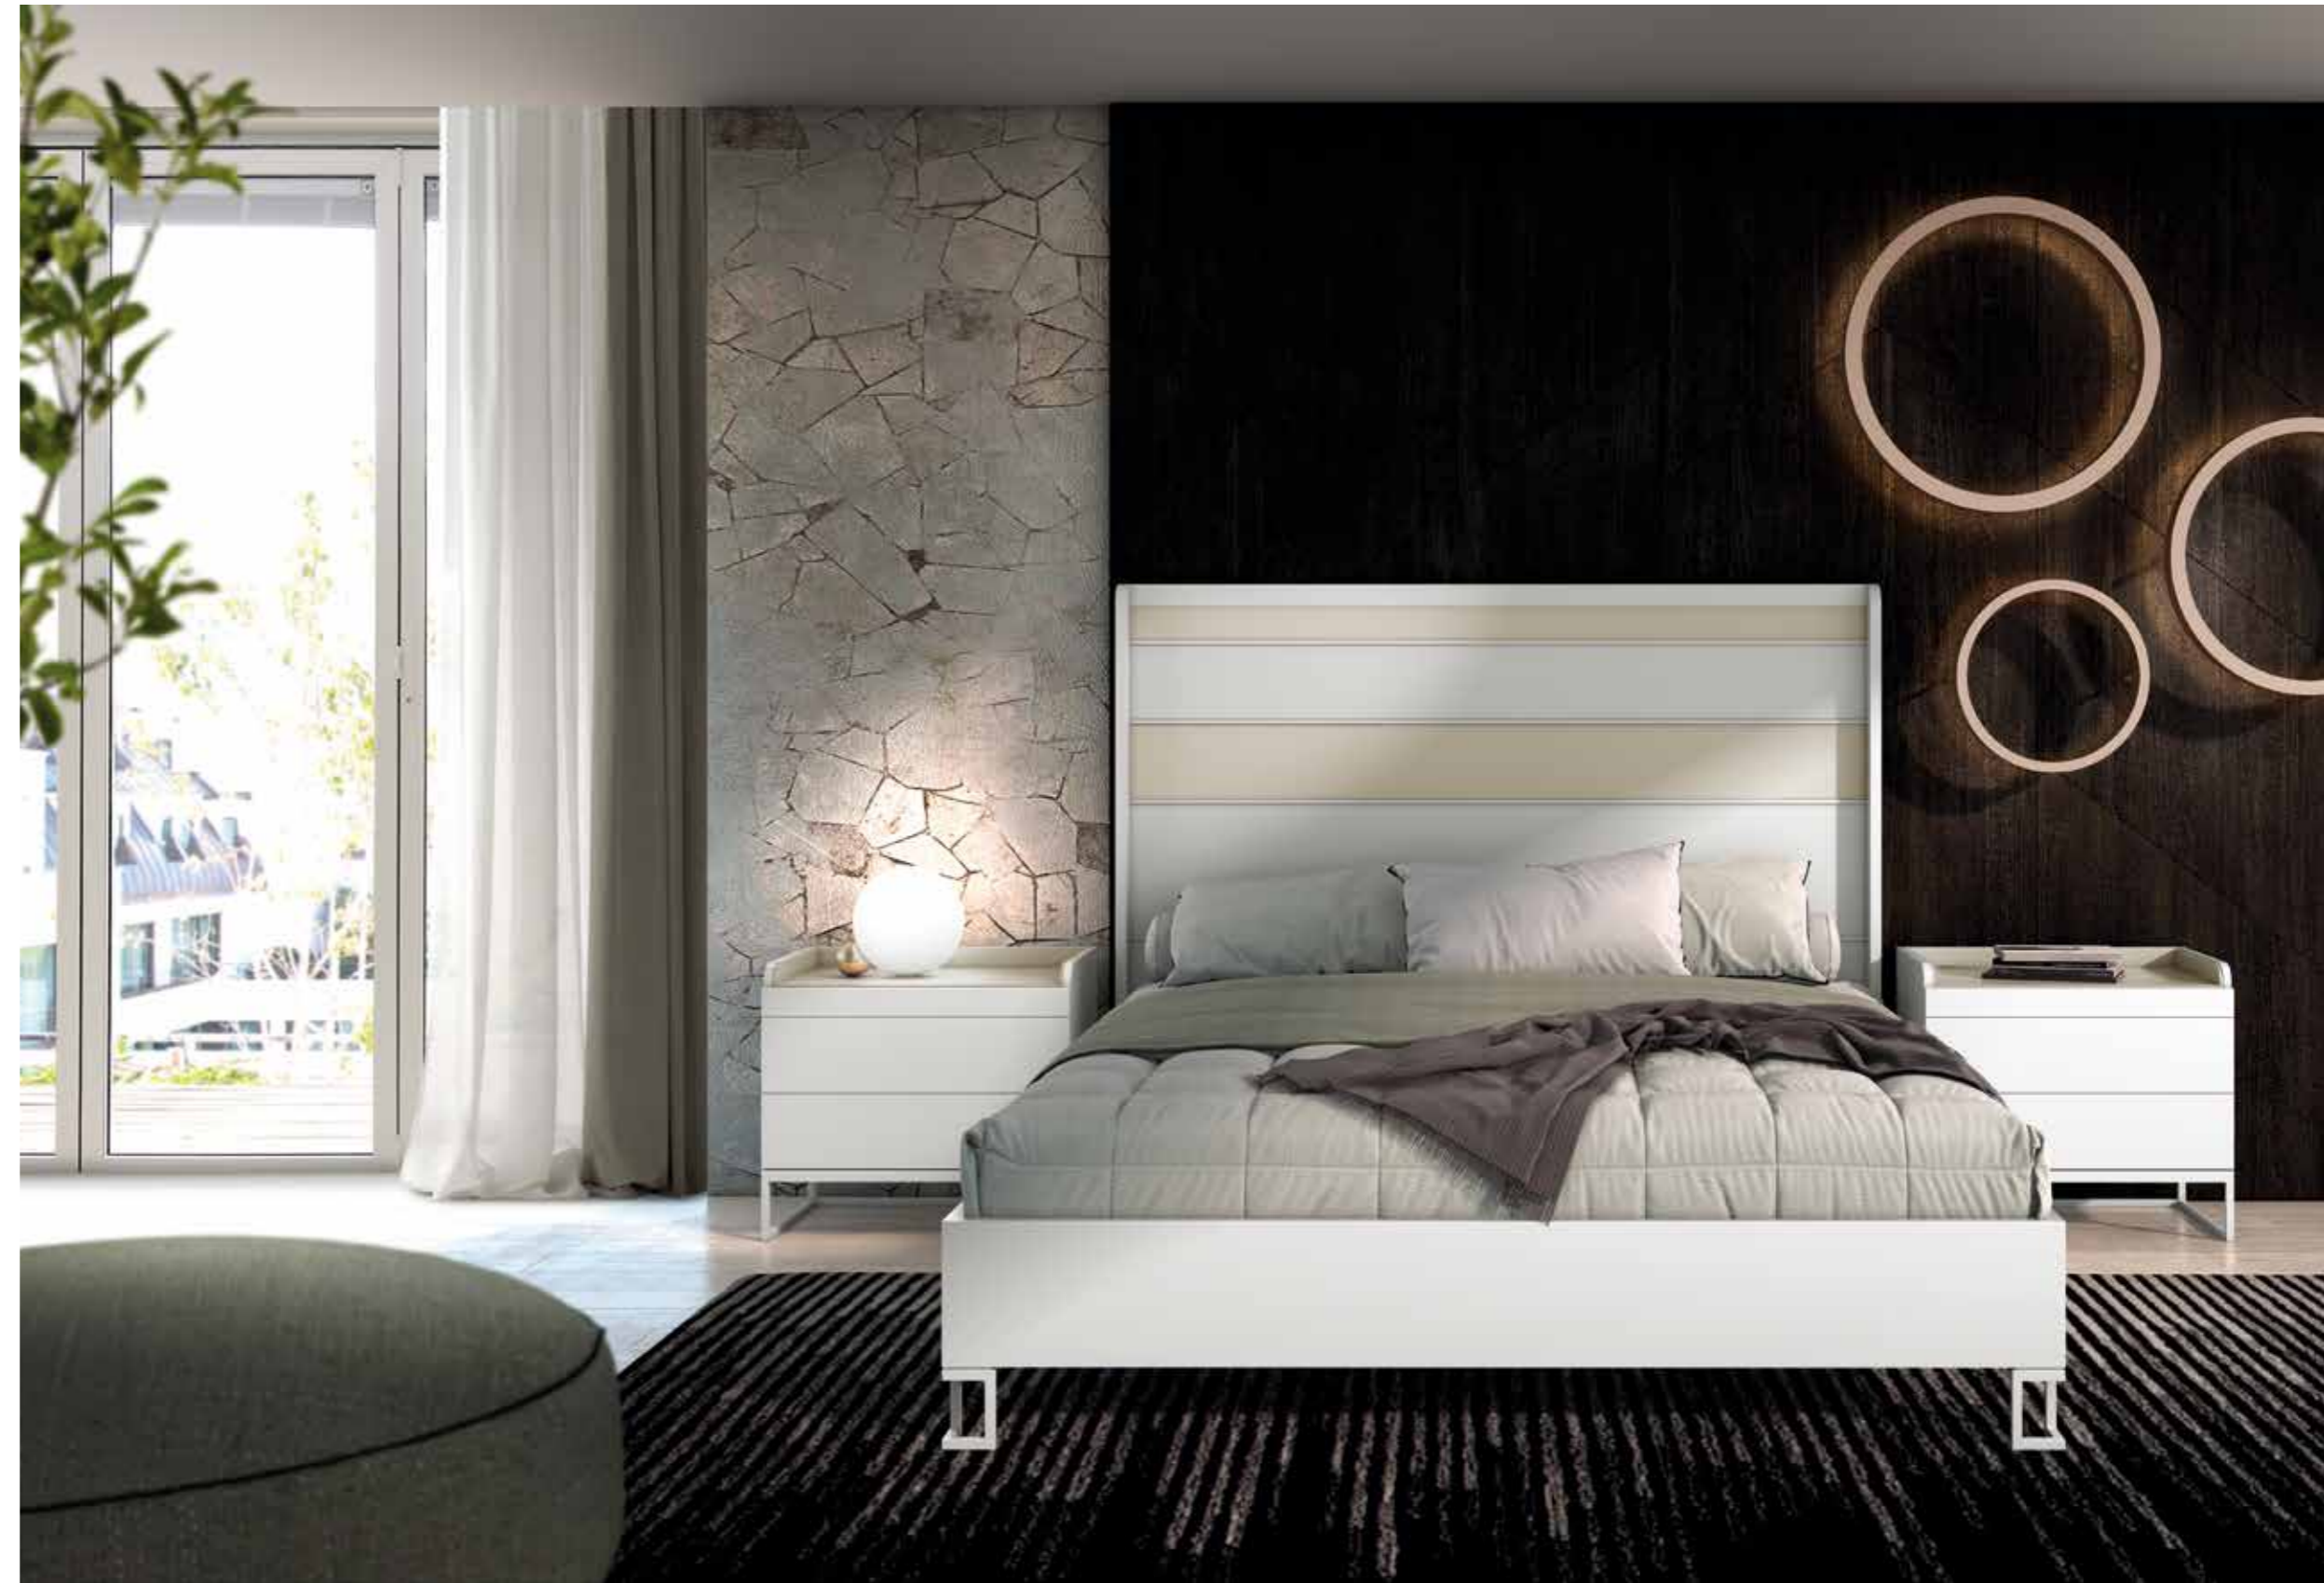

Galaxy M 4

CABEZAL GALAXY-M LACADO BLANCO / ARENA VERSIÓN TABLERO.

Bañera GALAXY Lacado Blanco pie metálico Lacado BLANCO.

Mesitas GALAXY Lacado Blanco, bandeja Lacado Arena pie metálico lacado BLANCO.

GALAXY-M WOODEN HEADBOARD LACQUERED WHITE WITH ARENA FINISH STRIPS.

GALAXY bed frame lacquered White with metallic legs Lacquered White.

GALAXY night tables lacquered White, top lacquered Arena and laquered finish metal legs.