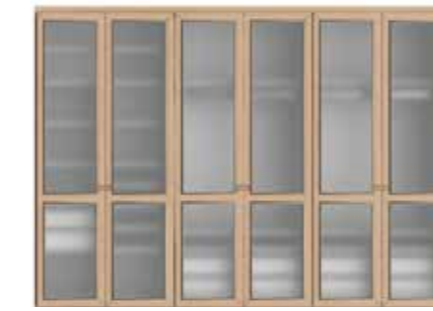

● **MODELO 5** - CHAPA NATURAL ROBLE COLOR ROBLE NATURAL / TIRADOR CHAMPAGNE