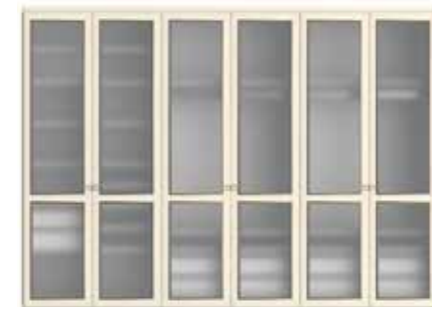

● **MODELO 4** - LACADO ANTRACITA / TIRADOR CHAMPAGNE

● **MODELO 5** - CHAPA NATURAL ROBLE PORO ABIERTO LACADO BLANCO MATE / TIRADOR CHAMPAGNE

● **MODELO 5** - LACADO BLANCO / TIRADOR CHAMPAGNE

● **MODELO 5** - CHAPA NATURAL ROBLE PORO ABIERTO LACADO ARENA / TIRADOR CHAMPAGNE