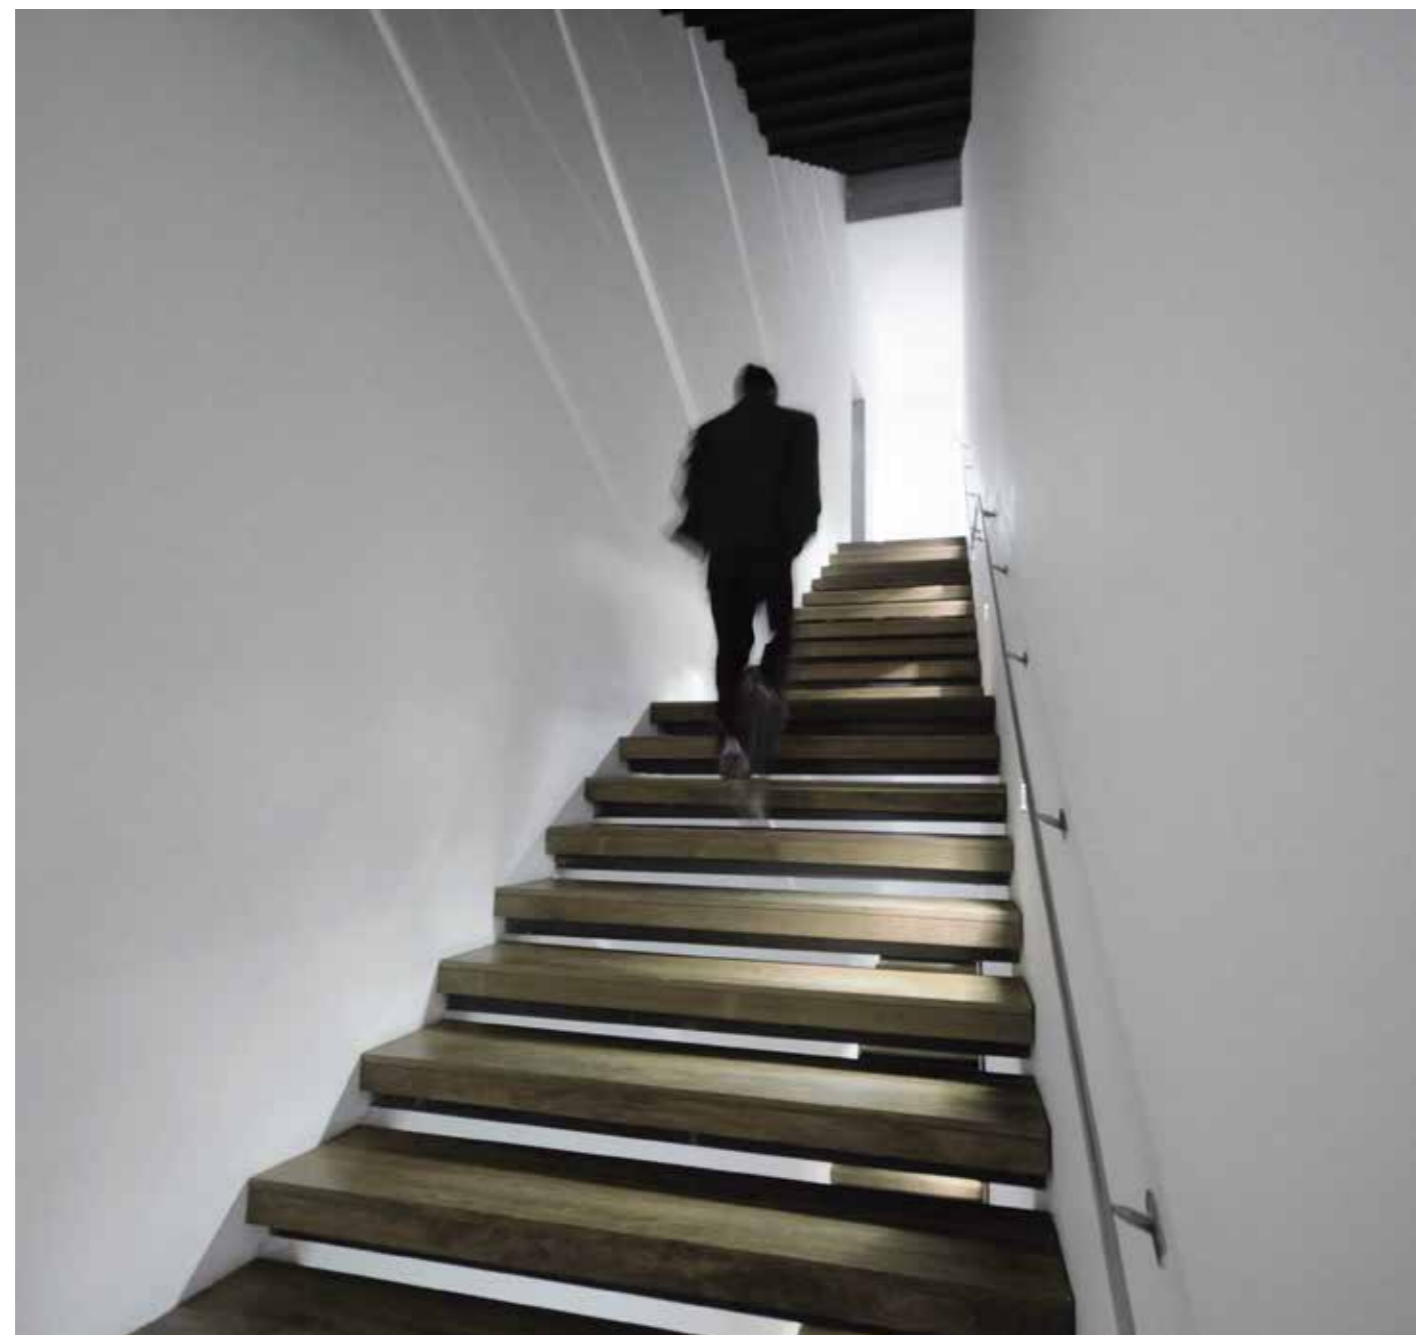

COMP. E 4 det

DETALLE
TIRADOR COLOR
CHAMPAGNE

Champagne
color handle

MM wardrobes
THE DOUBLE "M"
FURNITURE

E4

INTERMOBEL