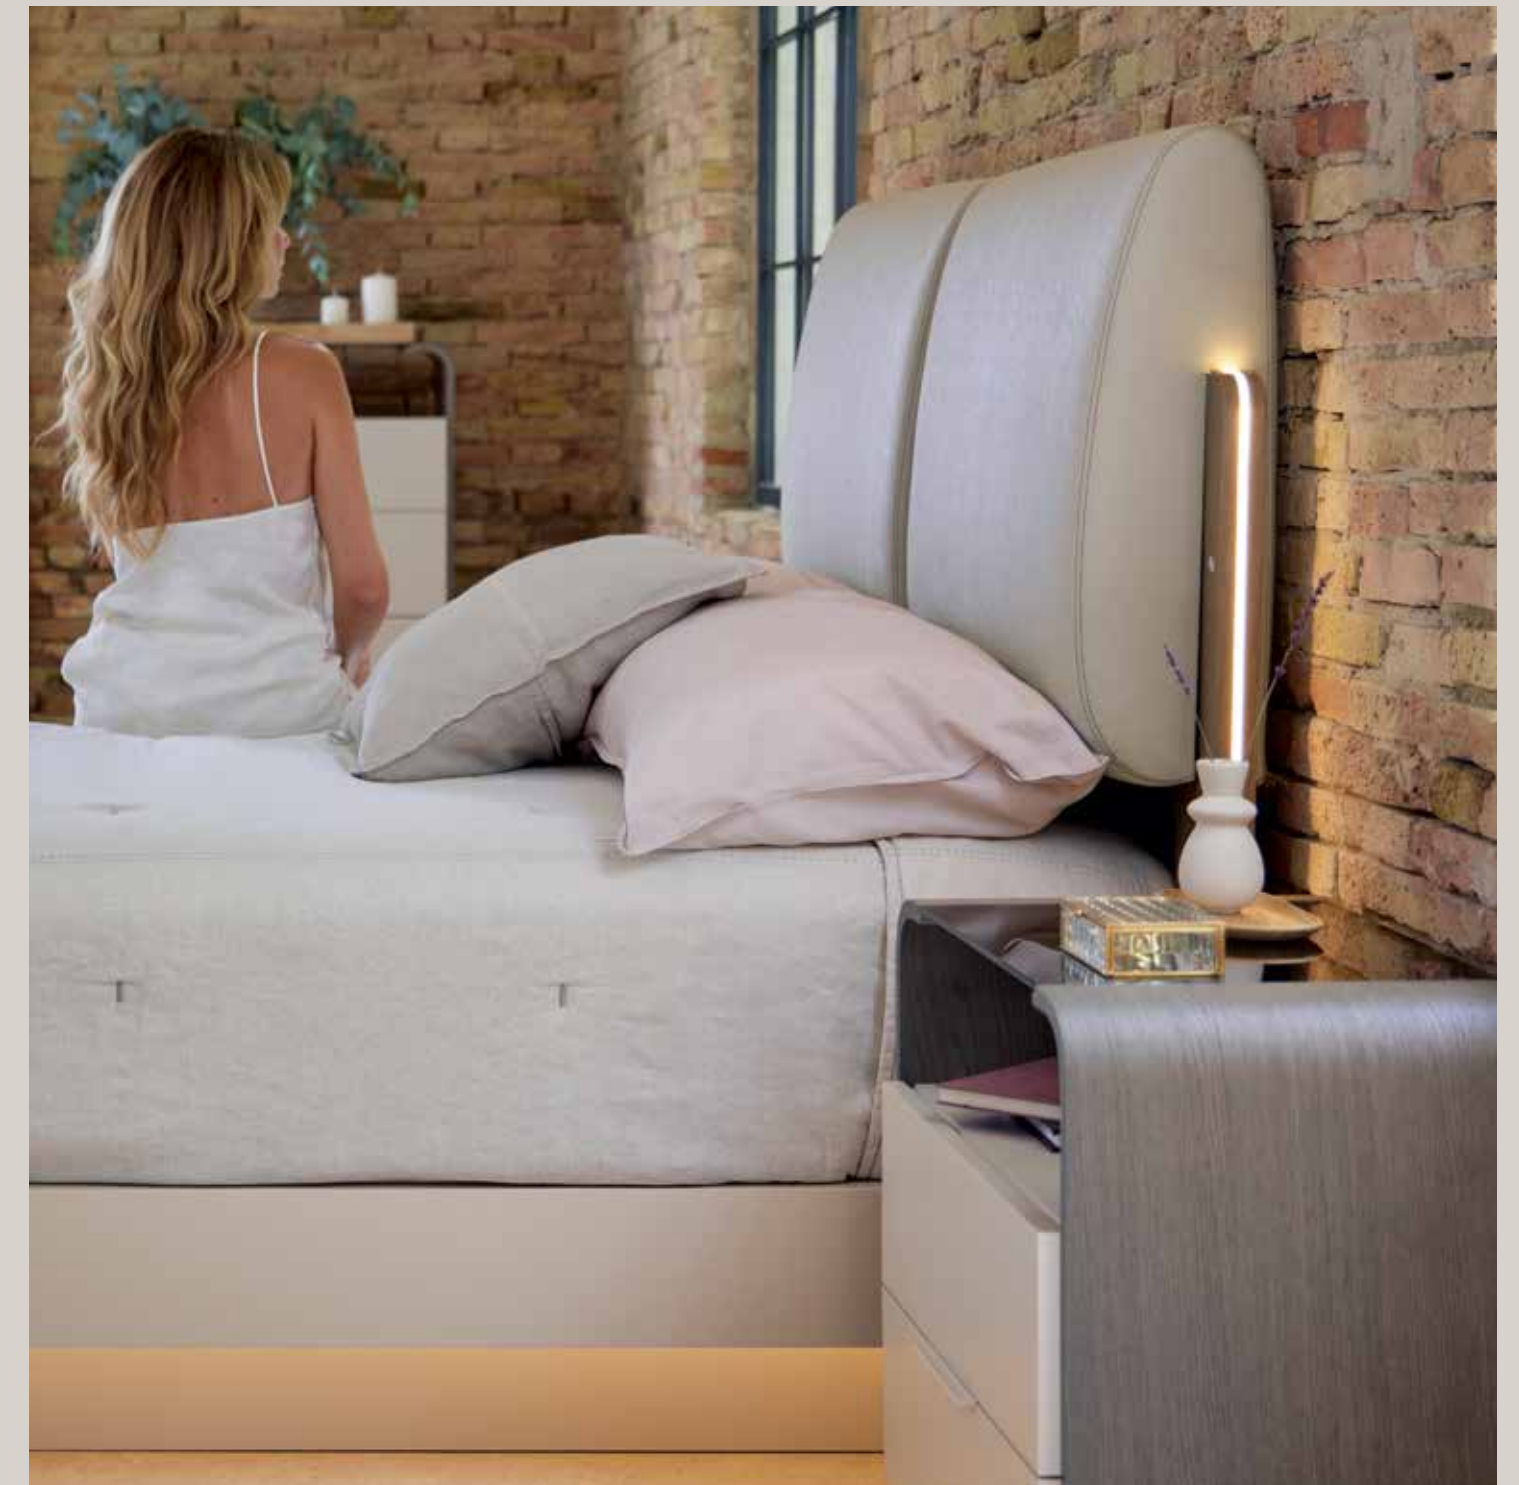

DORMITORIO **ANNA** | 09

Cabezal Tapizado 1 ANNA, estructura en roble ceniza y tapizado en Tibet 4, con luz led.

Bañera ANNA lacado canela con luz led.

Mesitas ANNA con tapa de cristal. Laterales en roble ceniza, estructura y frentes lacado canela.

La luz led en cabezal y bañera es opcional.

ANNA upholstered 1 headboard, frame roble ceniza fabric Tibet 4, with led.

ANNA bedframe lacquered canela, with led.

ANNA bedside tables glass top. Lateral sides roble ceniza, frame and frontal parts lacquered canela.

Led light on headboard and bedframe is optional.