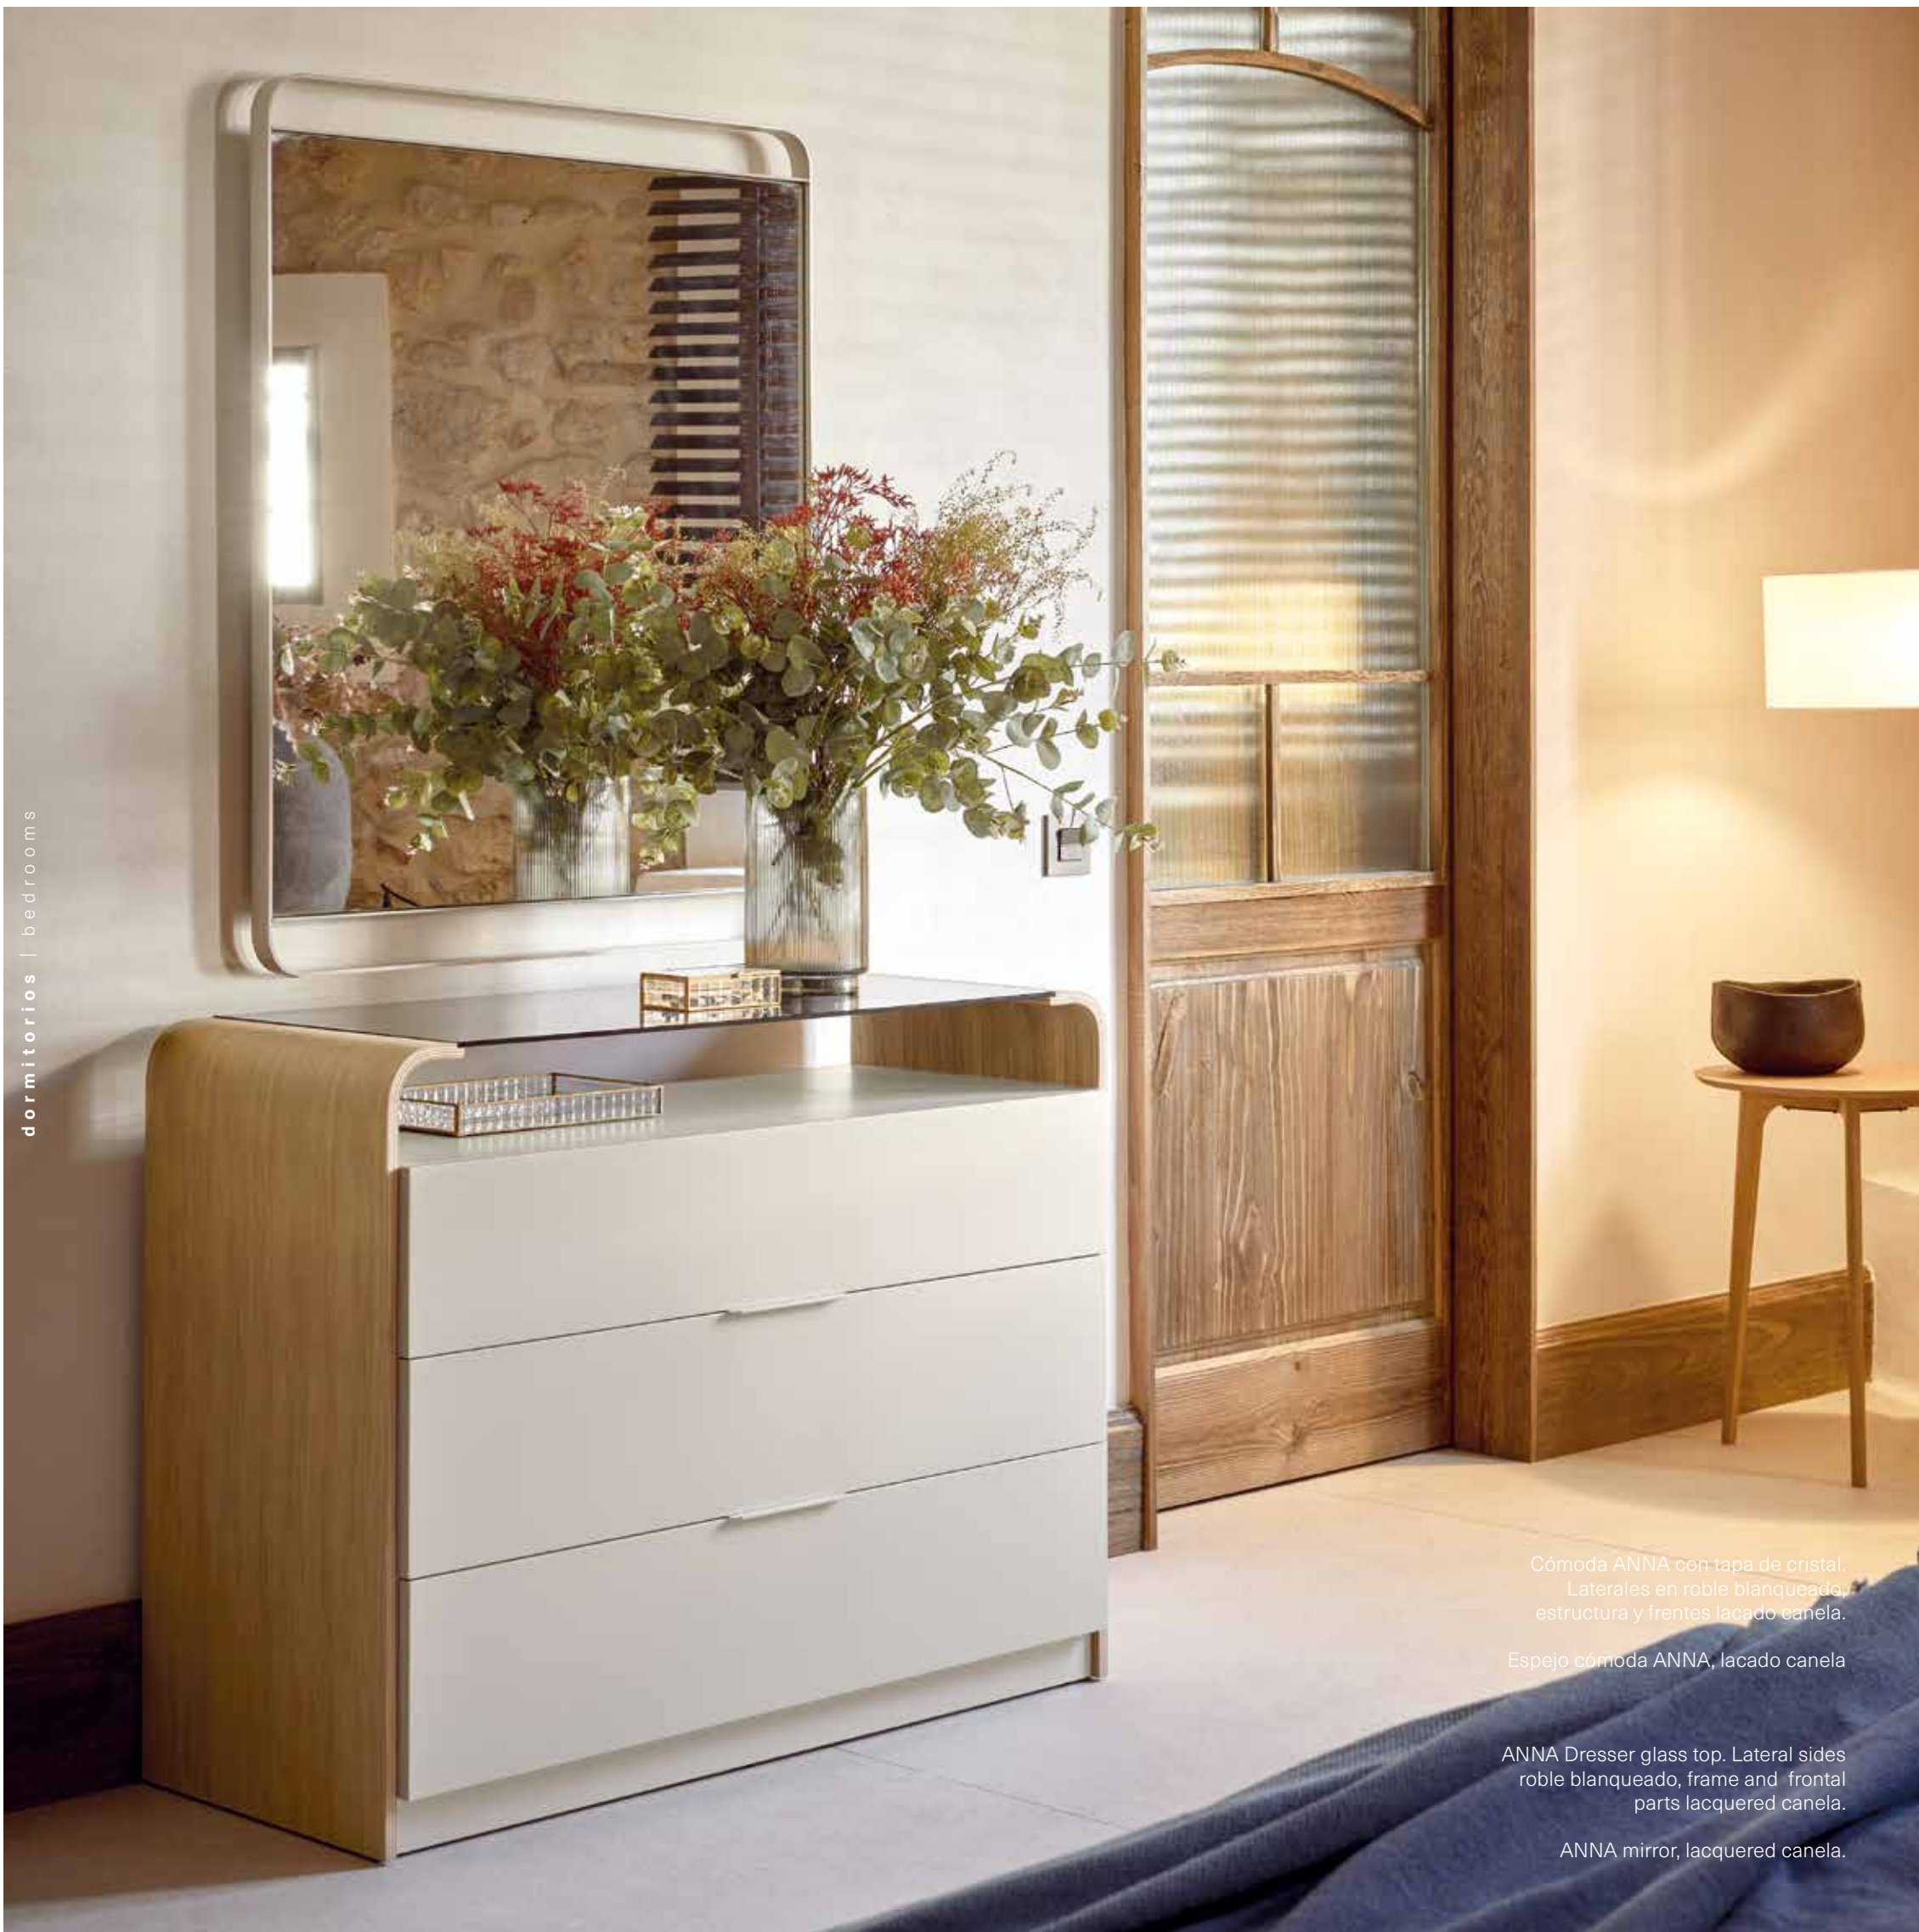

Mesitas ANNA con tapa de cristal. Laterales en roble blanqueado, estructura y frentes lacado canela.

La luz led en cabezal y bañera es opcional.

ANNA Wooden headboard, frame and bend panels roble blanqueado, bend panels details lacquered canela, with led.

ANNA bedframe frame lacquered canela, with led.

ANNA bedside tables glass top. Lateral sides roble blanqueado, frame and frontal parts lacquered canela.

Led light on headboard and bedframe is optional.

Cómoda ANNA con tapa de cristal.
Laterales en roble blanqueado,
estructura y frentes lacado canela.