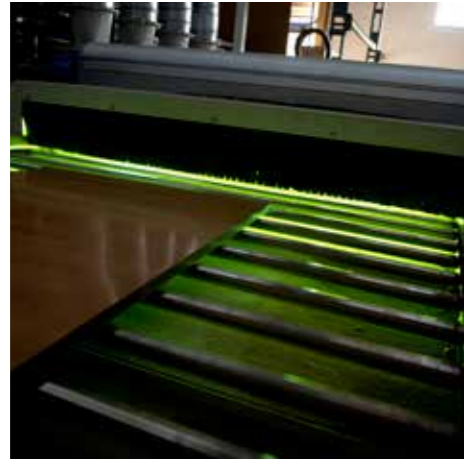

AUNQUE EXISTAN
MANERAS MÁS
SENCILLAS DE CREAR
UN MUEBLE,
SÓLO ASÍ NACE UN
DOBLE "M"