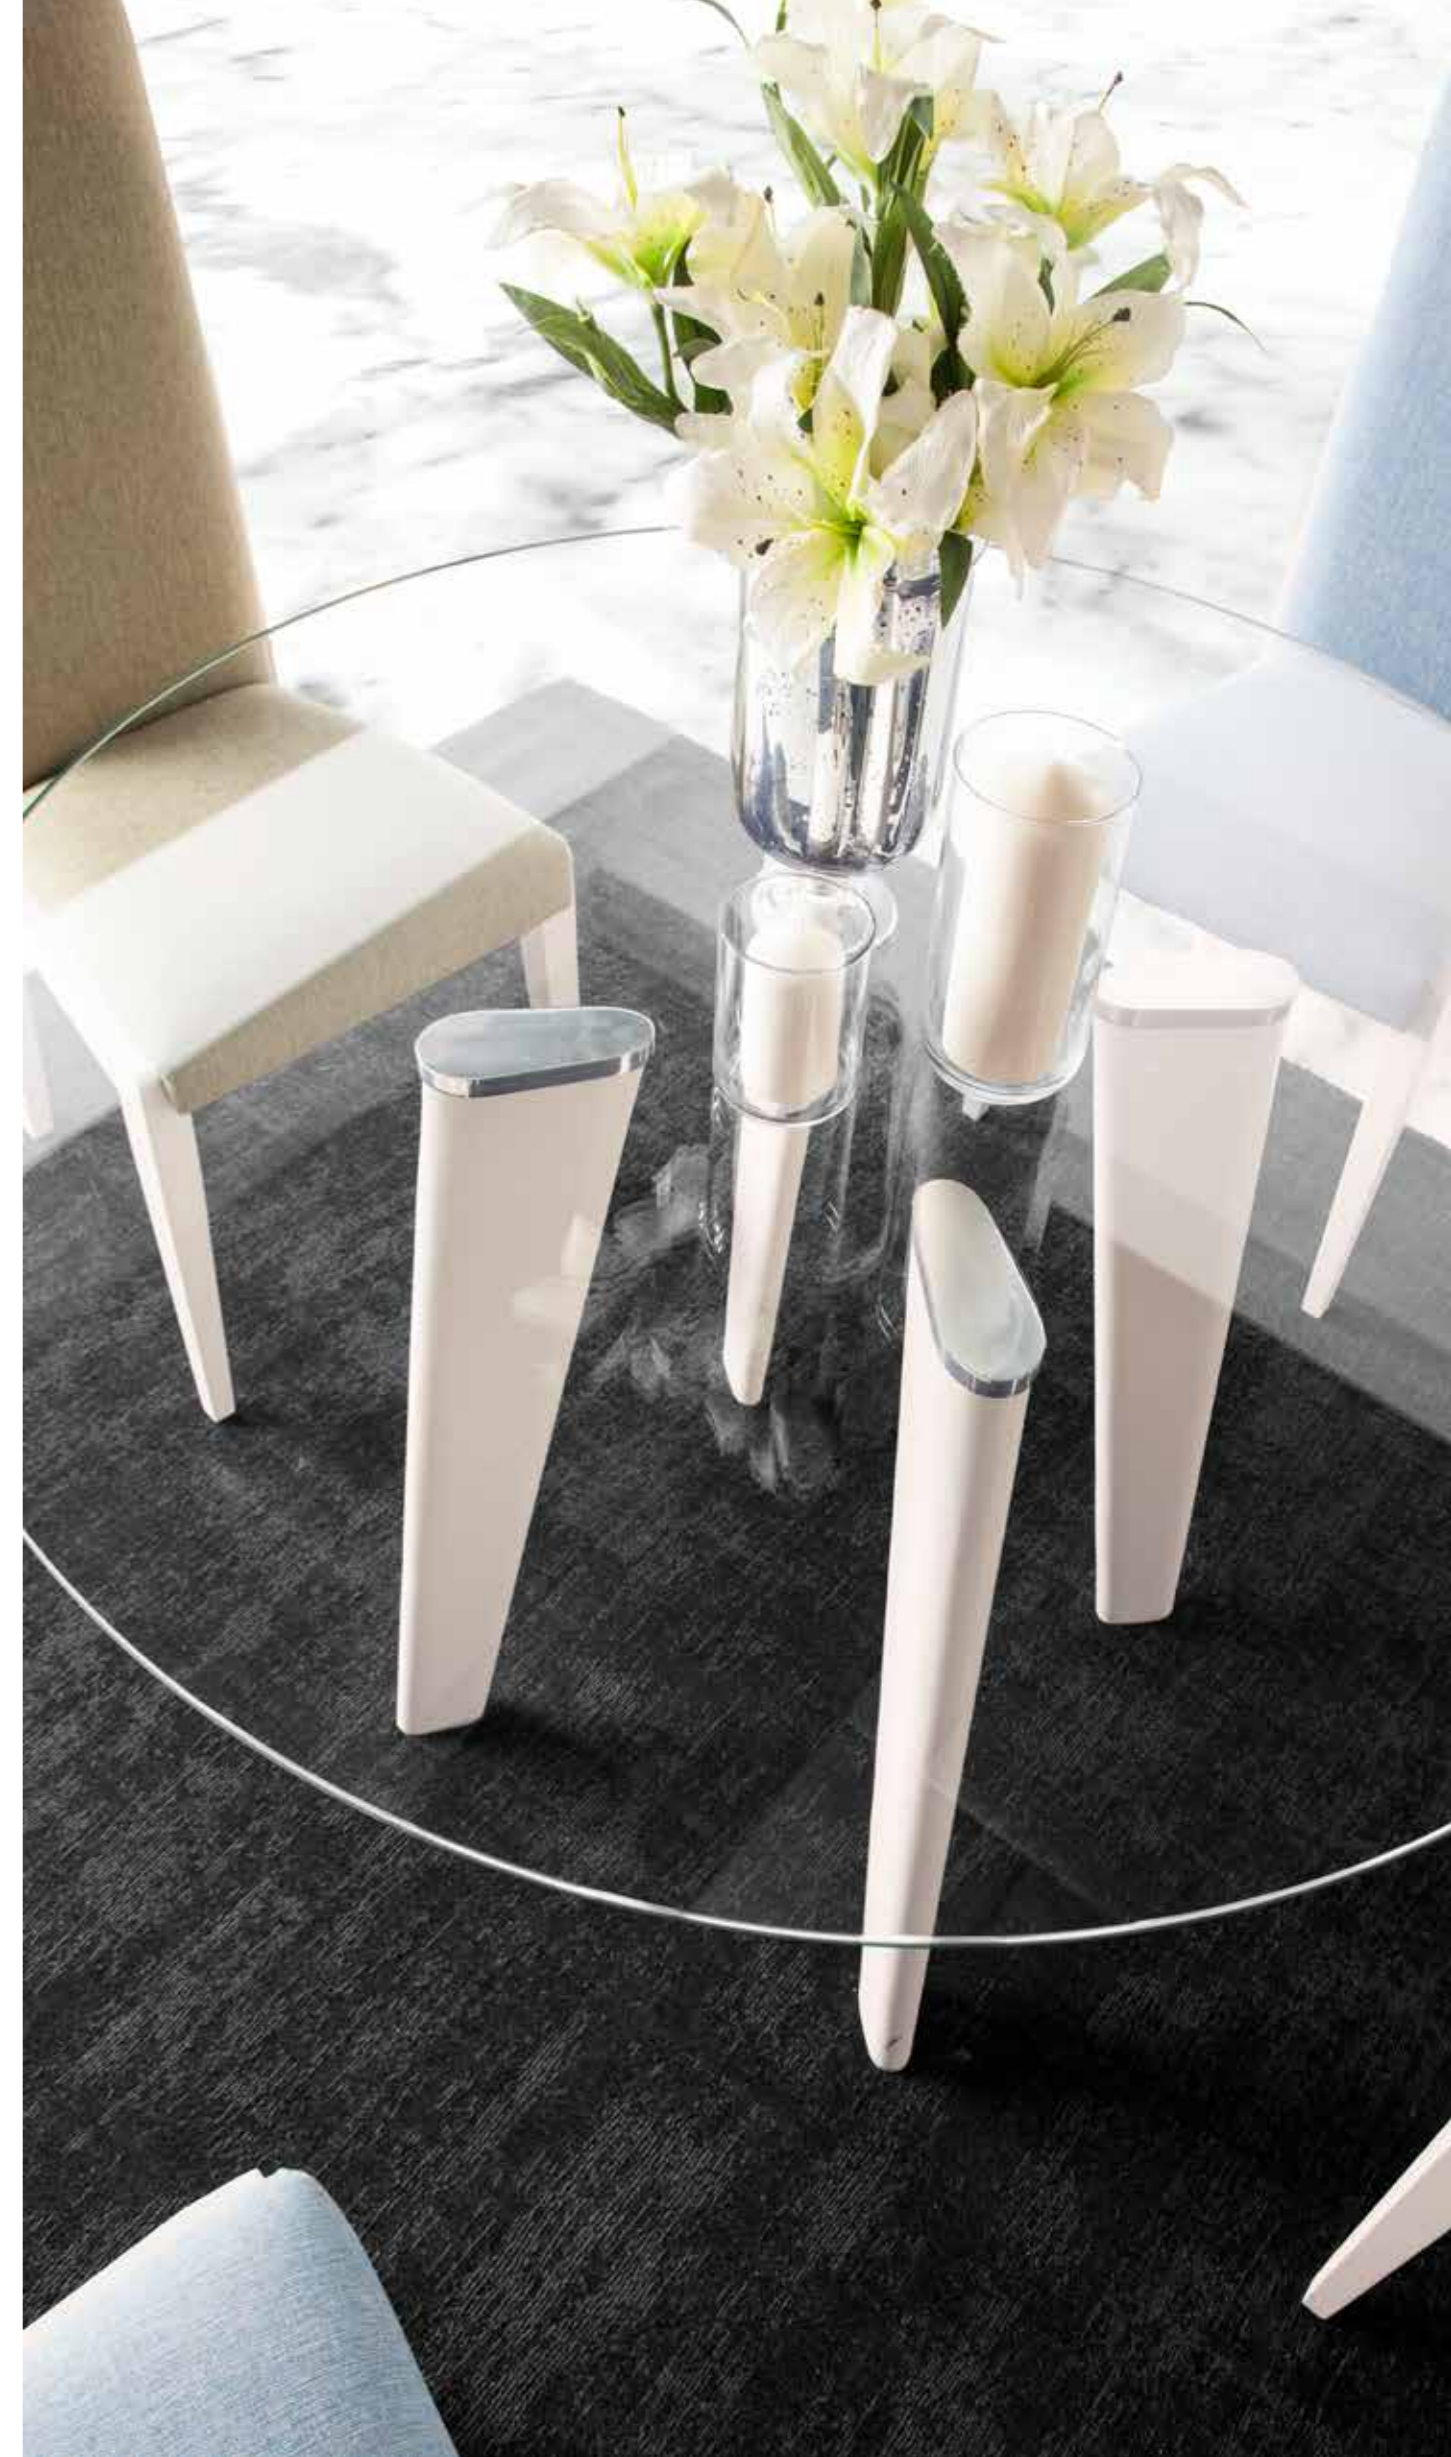

Vitrina lacado lino 120 cm / lacado lino 415 pts

efecto metalizado lino brillo

Mesa tapa cristal 120 Ø 260 pts

Silla tapizada coralia 20 y 30. 83 pts

Dining composition Cabinet 120 cm lacquered lino Lino with shiny metal effect

Table with glass top Upholstered chair