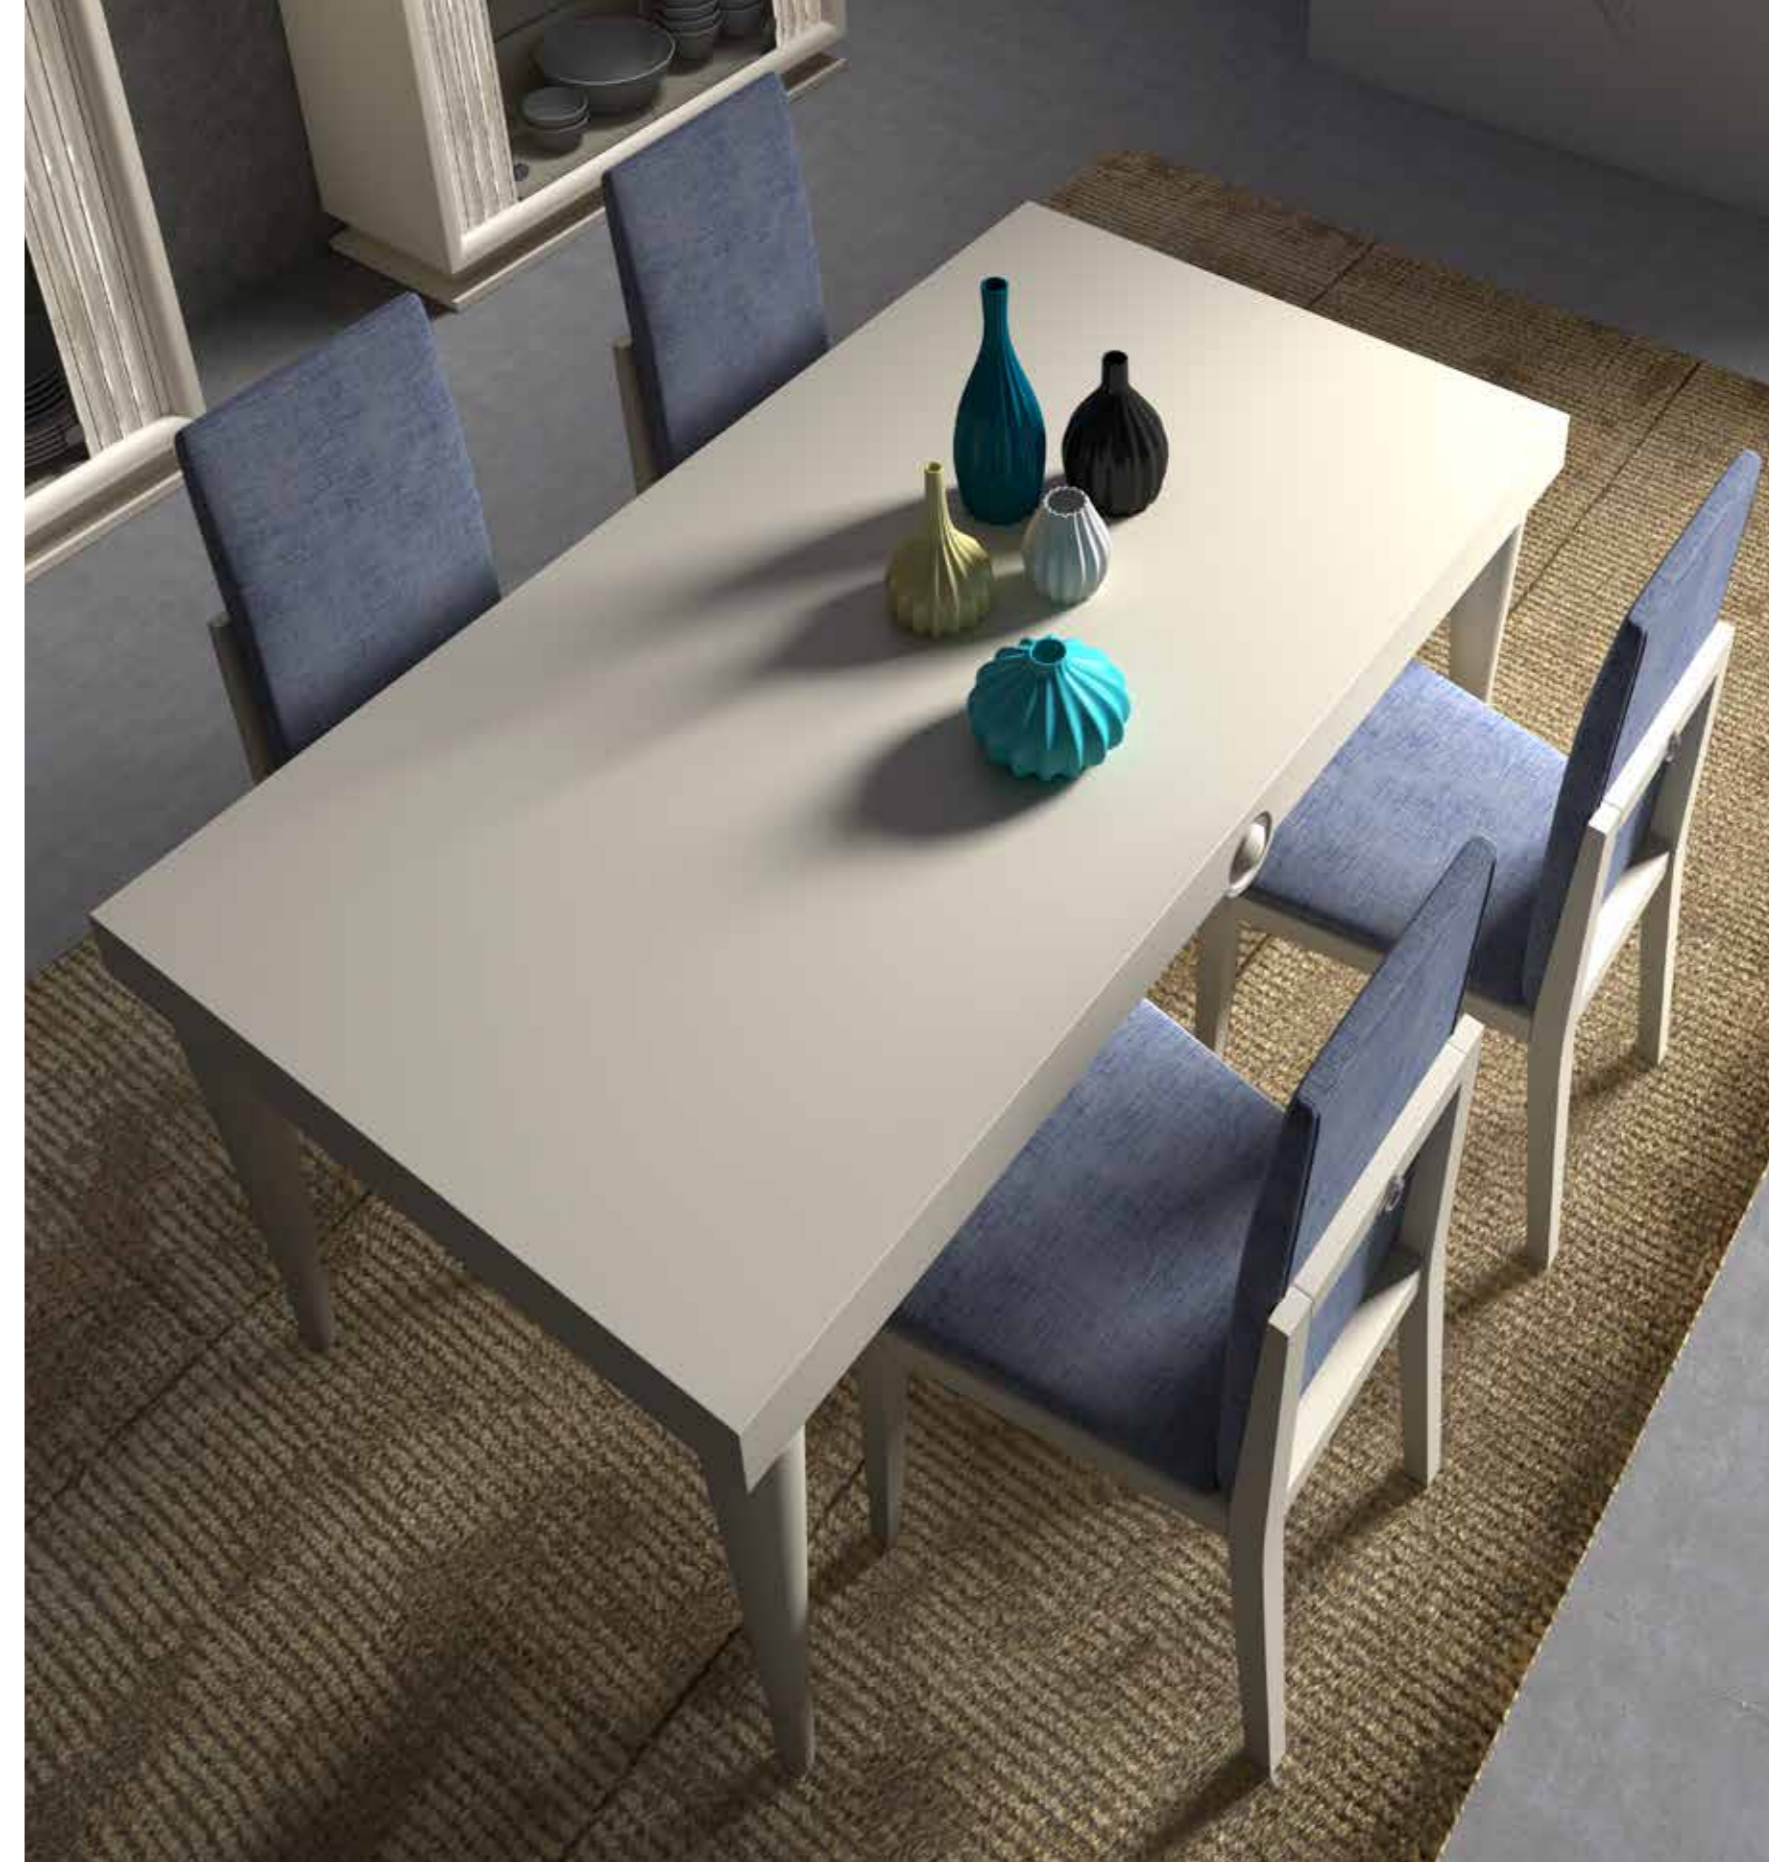

mesa extensible 130 x 90 cm
lacado lino 366 pto

silla 83 pto

Dining table with chairs
lacquered Lino