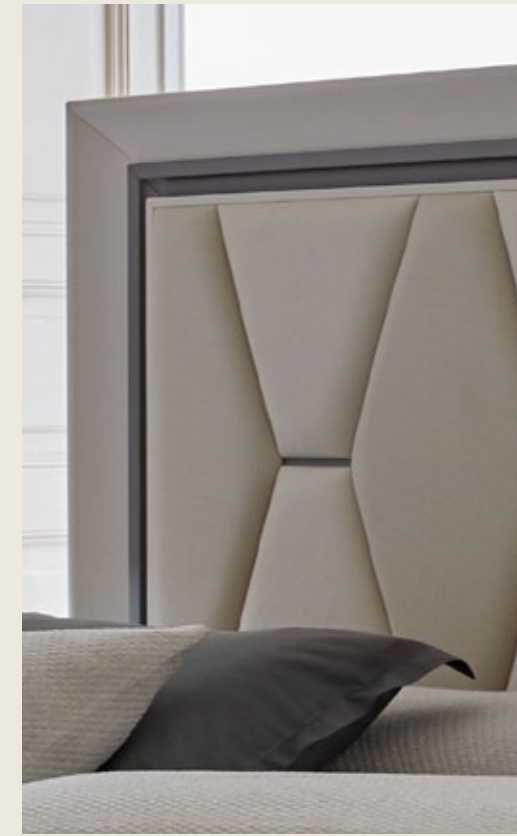

Detalles de acabado 99 METALIC
Metallic accent detail