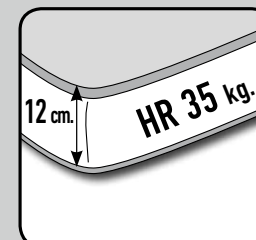

SOFÁ CAMA CON SISTEMA DE GUÍAS EN BRAZOS Y TRASERA - CABEZALES ABATIBLES CROMADOS

SOFÁS CAMA - SISTEMA ITALIANO

DESCRIPCIÓN

CAMA 140 x 200 CM. (COLCHÓN HR 25 KG.)

CAMA 120 x 200 CM. (COLCHÓN HR 25 KG.)

CAMA 140 x 200 CM. (COLCHÓN HR 25 KG.) + CHAISE LONGUE ARCÓN 160 CM.

CAMA 120 x 200 CM. (COLCHÓN HR 25 KG.) + CHAISE LONGUE ARCÓN 160 CM.

OPCIÓN RUEDAS TRASLADADORAS

COLCHONES

POR DEFECTO

OPCIONAL

OPCIONAL

COLCHONES CERRADOS ACOLCHADOS POR AMBAS CARAS CON PLATABANDA Y DOBLE VIVO.

SI SE PUEDEN COMBINAR MÓDULOS DESLIZANTES CON MÓDULOS CAMA. (ver tarifa en lámina vanguardia)

SI SE PUEDEN COMBINAR MÓDULOS CAMA CON MÓDULOS RINCÓN.

CARACTERÍSTICAS TÉCNICAS

- **ESTRUCTURA:** Madera de pino macizo, tablero de partículas y DM.
- **ASIENTOS:** Deslizantes en composiciones sin cama. Desenfundables en espuma de poliuretano de 30 kg. suave.
- **RESPALDOS:** Desenfundables en espuma de poliuretano de 25 kg. súper suave. Cabezales abatibles cromados reclinables 105°.
- **COJINES ADORNO:** 3 cojines de 40 x 40 en composiciones con chaise longue. 2 cojines de 40 x 40 para sofás y sofás cama. (para cojines extra ver tarifa en auxiliar).
- **MECANISMOS:** Apertura de chaise longue - arcón con bombines hidráulicos de gas. / Chaiselongue-terminal fija (sin arcón). Sistema ORIGINAL italiano con rejilla metálica y cincha en los asientos. No es necesario retirar asientos y respaldos para abrir la cama. Opción ruedas trasladadoras. Sofá cama con sistema de guías en brazos y trasera.
- **ACABADOS:** Cosido con doble costura en piel y polipiel. Cosido con pestaña en tela. Patas cromadas y varillas cromadas.

OPCIONES BRAZOS

OPCIÓN BRAZO ALEGRÍA

ANCHOS DE BRAZO: Si no se especifica brazos de 30 cms. Opcionalmente brazos de 24 y 19 cms

DOS POUFFS de 38 x 27cms. en brazo corto de sofá ancho 30 cms.