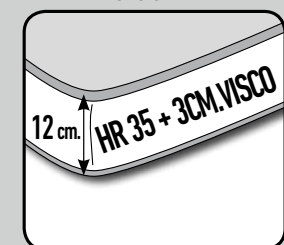

modelo MARTINA

muebles
INTERMOBEL

SOFÁ CAMA CON SISTEMA DE GUÍAS EN BRAZOS Y TRASERA

SOFÁS CAMA - SISTEMA ITALIANO	DESCRIPCIÓN
	SOFÁ CAMA 160 x 200 CMS. (COLCHÓN HR 35 KG.) SOFÁ CAMA 140 x 200 CMS. (COLCHÓN HR 35 KG.)
	MÓDULO SOFÁ CAMA 1 BRAZO 160 x 200 CMS. (COLCHÓN HR 35 KG.) MÓDULO SOFÁ CAMA 1 BRAZO 140 x 200 CMS. (COLCHÓN HR 35 KG.)
	SOFÁ CAMA 160 x 200 (COLCHÓN HR 35KG.) + CHAISÉLONGUE FIJA 175 x 80 CMS. SOFÁ CAMA 140 x 200 (COLCHÓN HR 35KG.) + CHAISÉLONGUE FIJA 175 x 80 CMS.
	BUTACA OREJERA FIJA POUFF REDONDO (55 diametro) POUFF CUADRADO

CARACTERÍSTICAS TÉCNICAS

- **ESTRUCTURA:** Madera de pino macizo, tablero de partículas y DM.
- **ASIENTOS:** Desenfundables en espuma de poliuretano de 30 kg. suave.
- **RESPALDOS:** Desenfundables en espuma de poliuretano de 25 kg. súper suave.
- **COJINES ADORNO:** Los sofás fijos y los sofás cama no incluyen cojines de adorno. Las composiciones con chaiselongue llevan 2 cojines C23. (para cojines extra ver tarifa en auxiliar).
- **MECANISMOS:** Sistema ORIGINAL italiano con rejilla metálica y cinchas en asiento. No es necesario retirar asientos y respaldos para abrir la cama. Sofá cama con sistema de guías en brazos y trasera.
- **ACABADOS:** Cosido con pestaña y acabado con vivo en brazo y almohadas. (El vivo no se hace en piel) Patas cromadas de 13 cms. de altura en sofás cama y fijos y de 21 cms. en butaca. Altura ideal para robot limpiador.

✓ IDEAL PARA EL ROBOT

COLCHONES

POR DEFECTO

OPCIONAL

COLCHONES CERRADOS ACOLCHADOS POR AMBAS CARAS CON PLATABANDA Y DOBLE VIVO.

SE PUEDEN COMBINAR MÓDULOS FIJOS CON MÓDULOS CAMA. PARA ESTAS COMBINACIONES VER LA TARIFA DEL MODELO MARTINA EN VANGUARDIA