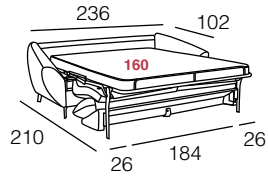

SOFÁ CAMA (CON SISTEMA DE GUÍAS EN BRAZOS Y TRASERA) Y SOFÁS FIJOS

SOFÁS CAMA - SISTEMA ITALIANO

DESCRIPCIÓN

SOFÁ CAMA 160 x 200 CM. (COLCHÓN HR 35 KG.)

SOFÁ CAMA 140 x 200 CM. (COLCHÓN HR 35 KG.)