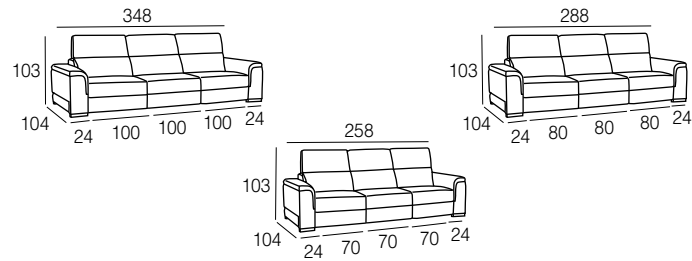

modelo MALALA

ASIENTOS Y BRAZOS CON DESLIZANTES EN BLOQUE

COMPOSICIONES

SOFÁ CON 3 ASIENTOS 100 CMS. DESLIZANTES 4 PLAZAS
SOFÁ CON 3 ASIENTOS 80 CMS. DESLIZANTES 3 PLAZAS
SOFÁ CON 3 ASIENTOS 70 CMS. DESLIZANTES 2,5 PLAZAS