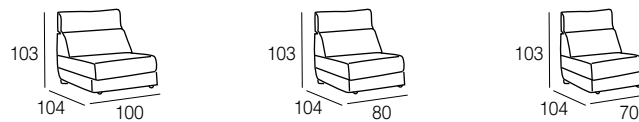

MÓDULO CENTRAL 4 PLAZAS 100 CMS.
MÓDULO CENTRAL 3 PLAZAS 80 CMS.
MÓDULO CENTRAL 2,5 PLAZAS 70 CMS.