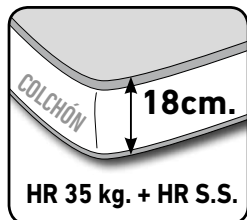

modelo **KUORE**

SOFÁ CAMA COMPACTO

CARACTERÍSTICAS TÉCNICAS

- **ESTRUCTURA:** Madera de pino macizo, tablero de partículas y DM.
- **ASIENTOS:** Desenfundables. Espuma de poliuretano de 30 kg. Suave
- **RESPALDOS:** Desenfundables en fibra hueca siliconada.
- **COJINES ADORNO:** Incluye 2 cojines de adorno C25 de 45 x 30 cm. (para cojines extra ver tarifa en auxiliar).
- **MECANISMO:** Cama con sistema italiano con rejilla metálica y cincha en los asientos. No es necesario retirar asientos y respaldos para abrir la cama. Sofá cama compacto (Brazos no desmontables).
- **ACABADOS:** Cosido con pestaña. Patas de madera. Bandas y detalles de los cojines de adorno no se hacen en piel.