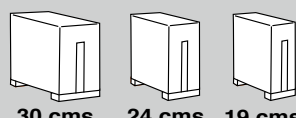

OPCIÓN BRAZO JARAMA

30 cms. 24 cms. 19 cms.

OPCIÓN brazo con bandeja portamandos 5 cm. de profundidad:

OPCIÓN brazo con baúl 46 cm. de profundidad:

DOS POUFFS de 38 x 27cms. en brazo corto de sofá ancho 30 cms.

DOS POUFFS de 38 x 27cm. y bandeja portamandos 5cm. de profundidad en brazo corto de sofá ancho 30 cms.

OPCIÓN br. chaiselongue con baúl 46 cm. de profundidad: