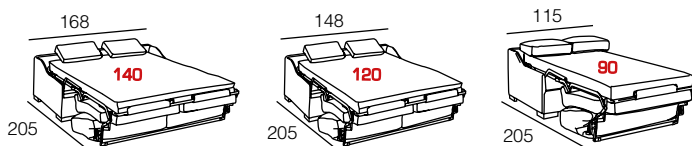

SOFÁS CAMA - SISTEMA ITALIANO

DESCRIPCIÓN

SOFÁ CAMA 140 X 190 CMS. (COLCHÓN HR 25 KG.)
SOFÁ CAMA 120 X 190 CMS. (COLCHÓN HR 25 KG.)
SILLÓN CAMA 90 X 190 CMS. (COLCHÓN HR 25 KG.)

modelo **PETIT**

SOFÁ CAMA COMPACTO