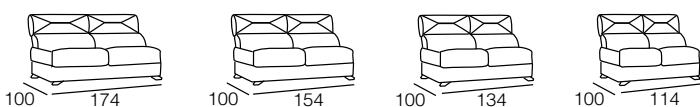

MÓDULO SUELTO DOBLE 174 CMS. PARA EL 3,5 PL. DESLIZANTE
MÓDULO SUELTO DOBLE 154 CMS. PARA EL 3 PL. DESLIZANTE
MÓDULO SUELTO DOBLE 134 CMS. PARA EL 2,5 PL. DESLIZANTE
MÓDULO SUELTO DOBLE 114 CMS. PARA EL 2 PL. DESLIZANTE

MÓDULO RINCÓN 108 X 108 CMS. CON CABEZALES