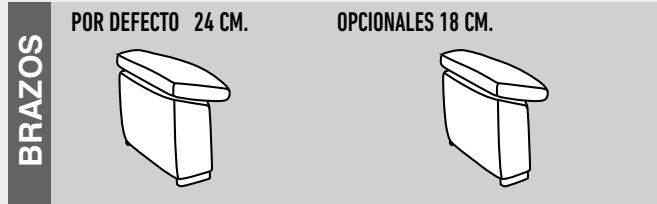

CARACTERÍSTICAS TÉCNICAS

- **ESTRUCTURA:** Madera de pino macizo, tablero de partículas y DM.
- **ASIENTOS:** Deslizantes en composiciones sin cama. Desenfundables. En espuma de poliuretano de 35 kg.
- **RESPALDOS:** Desenfundables en fibra hueca siliconada.
- **COJINES ADORNO:** Dos cojines de 65 x 50 con rulo en composiciones con chaiselongue. Para el resto de sofás y modulos no se incluyen cojines de adorno, solo los sobrebrazos en fibra hueca siliconada. **(para cojines extra ver tarifa en auxiliar).**
- **MECANISMOS:** Apertura de chaiselongue-arcón con bombines hidráulicos de gas. Cama con sistema italiano con rejilla metálica y cincha en los asientos. (ver lámina cama). Sofa cama con sistema de guías en brazos y trasera.
- **ACABADOS:** Cosido con pestaña. Patas de madera.

* POR DEFECTO LAS COMPOSICIONES SON CON CHAISLONGUE ARCÓN DE 185CM. OPCIONALMENTE CHAISLONGUE ARCÓN DE 160 CM.
* BRAZO CHAISLONGUE SOLO DE 19 CM.