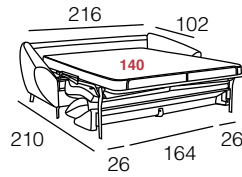

SOFÁ CAMA (CON SISTEMA DE GUÍAS EN BRAZOS Y TRASERA) Y SOFÁS FIJOS

SOFÁS CAMA - SISTEMA ITALIANO

DESCRIPCIÓN

SOFÁ CAMA 160 x 200 CM. (COLCHÓN HR 35 KG.)

SOFÁ CAMA 140 x 200 CM. (COLCHÓN HR 35 KG.)