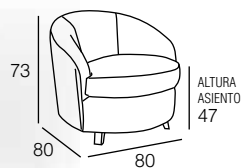

600

Butaca Fija

- Respaldo: S/A - Kinoa Plata
- Asiento: S/B - Scotch Turquesa

Fauteuil Fixe

- Dossier: S/A - Kinoa Plata
- Assise: S/B - Scotch Turquesa

Fixed Chair

- Back: S/A - Kinoa Plata
- Seat: S/B - Scotch Turquesa

AUXILIAR

CARACTERÍSTICAS TÉCNICAS

- **ESTRUCTURA:** Madera de pino macizo, tablero de partículas y DM. Asiento con cincha elástica.
- **ASIENTO:** Goma 30 kg. Suave, recubierto de fibra.
- **RESPALDO:** Goma 25 kg. Super suave, recubierto de fibra.
- **ACABADO:** Cosido con pestaña sencilla.
- **PATAS:** En madera de haya de 28 cm. de altura. Color Roble Natural

DESCRIPCIÓN

BUTACA FIJA

COLORES DE MADERA DISPONIBLES PARA LAS PATAS