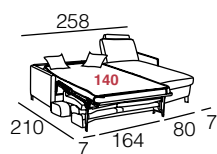

SOFÁ CAMA 160 x 200 (COLCHÓN HR 35KG.) + CHAISLONGUE FIJA 80 x 175 CMS.

SOFÁ CAMA 140 x 200 (COLCHÓN HR 35KG.) + CHAISLONGUE FIJA 80 x 175 CMS.