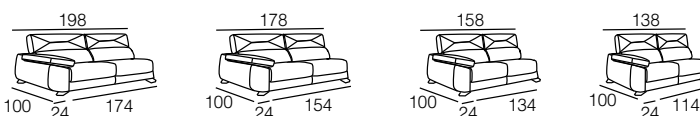

MÓDULO 3,5 PL. DESLIZANTES
MÓDULO 3 PL. DESLIZANTES
MÓDULO 2,5 PL. DESLIZANTES
MÓDULO 2 PL. DESLIZANTES