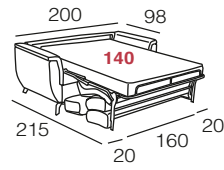

SOFÁ CAMA CON SISTEMA DE GUÍAS EN BRAZOS Y TRASERA - CABEZALES ABATIBLES CROMADOS

SOFÁS CAMA - SISTEMA ITALIANO

DESCRIPCIÓN

SOFÁ CAMA 160 x 200 CMS. (COLCHÓN HR 35 KG.)

SOFÁ CAMA 140 x 200 CMS. (COLCHÓN HR 35 KG.)