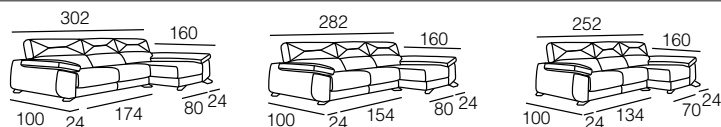

SOFÁ 3,5 PL. DESLIZANTES + CHAISE LONGUE - ARCÓN 160 x 80 CMS.
SOFÁ 3 PL. DESLIZANTES + CHAISE LONGUE - ARCÓN 160 x 80 CMS.
SOFÁ 2,5 PL. DESLIZANTES + CHAISE LONGUE - ARCÓN 160 x 70 CMS.