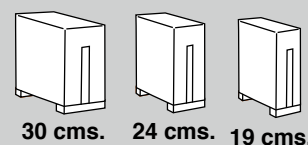

OPCIÓN BRAZO JARAMA

OPCIÓN brazo con bandeja portamandos 5 cm. de profundidad:

OPCIÓN brazo con baúl 46 cm. de profundidad: