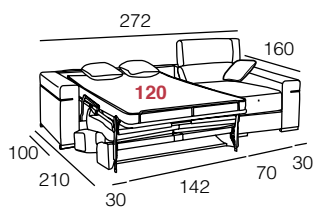

CAMAS

muebles
INTERMOBEL

ALEGRÍA

SOFÁ CAMA CON SISTEMA DE GUÍAS EN BRAZOS Y TRASERA - CABEZALES ABATIBLES CROMADOS

SOFÁS CAMA - SISTEMA ITALIANO

DESCRIPCIÓN

CAMA 140 x 200 CM. (COLCHÓN HR 25 KG.)

CAMA 120 x 200 CM. (COLCHÓN HR 25 KG.)