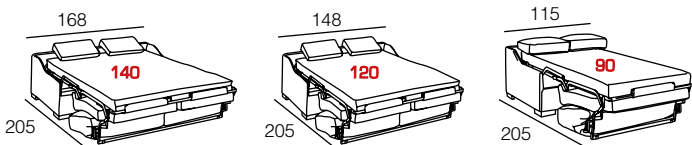

SOFÁS CAMA - SISTEMA ITALIANO

DESCRIPCIÓN

SOFÁ CAMA 140 X 190 CMS. (COLCHÓN HR 25 KG.)
SOFÁ CAMA 120 X 190 CMS. (COLCHÓN HR 25 KG.)
SILLÓN CAMA 90 X 190 CMS. (COLCHÓN HR 25 KG.)

CARACTERÍSTICAS TÉCNICAS

- **ESTRUCTURA:** Madera de pino macizo, tablero de partículas y DM.
  Cama compacta: los brazos están totalmente unidos al frente y a la trasera de la cama.
- **ASIENTOS:** Desenfundables. Espuma de poliuretano de 28 kg.
- **RESPALDOS:** Desenfundables en fibra hueca siliconada con goma picada.
- **COJINES ADORNO:** Incluye 2 cojines de adorno (para cojines extra ver tarifa en auxiliar).
- **MECANISMOS:** Cama con sistema italiano con rejilla metálica y cincha en los asientos. No es necesario retirar asientos y respaldos para abrir la cama.
- **ACABADOS:** Cosido con pestaña. Patas de madera.