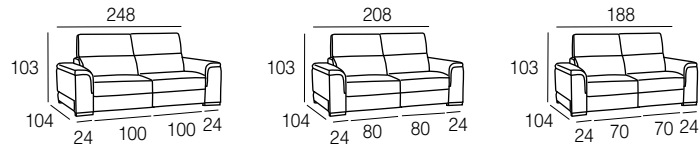

SOFÁ CON 2 ASIENTOS 100 CMS. DESLIZANTES 4 PLAZAS
SOFÁ CON 2 ASIENTOS 80 CMS. DESLIZANTES 3 PLAZAS
SOFÁ CON 2 ASIENTOS 70 CMS. DESLIZANTES 2,5 PLAZAS