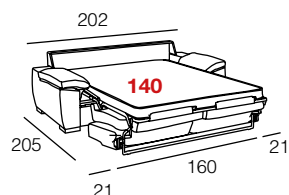

SOFÁ CAMA CON SISTEMA DE GUÍAS EN BRAZOS Y TRASERA

SOFÁS CAMA - SISTEMA ITALIANO

DESCRIPCIÓN

SOFÁ CAMA 140 x 190 CM. (COLCHÓN HR 25 KG.)

SOFÁ CAMA 120 x 190 CM. (COLCHÓN HR 25 KG.)

CARACTERÍSTICAS TÉCNICAS

- **ESTRUCTURA:** Madera de pino macizo, tablero de partículas y DM.
- **ASIENTOS:** Desenfundables. Espuma de poliuretano de 28 kg.
- **RESPALDOS:** Desenfundables en fibra hueca siliconada y goma picada.
- **COJINES ADORNO:** No incluye cojines de adorno, solo los sobrebrazos (para cojines extra ver tarifa en auxiliar).
- **MECANISMO:** Cama con sistema italiano con rejilla metálica y cincha en los asientos. No es necesario retirar asientos y respaldos para abrir la cama. Sofá con sistema de guías en brazos y trasera.
- **ACABADOS:** Cosido con pestaña. Patas de madera.