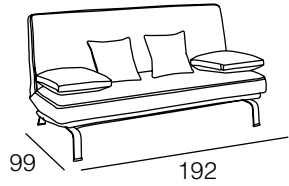

LIBRO METÁLICO SISTEMA EMPUJE

SOFÁS CAMA

DESCRIPCIÓN