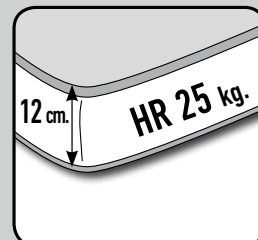

COLCHONES

POR DEFECTO