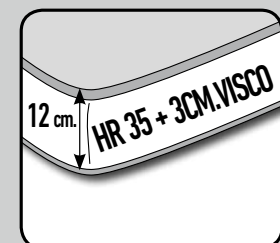

modelo OLIVIA

SOFÁ CAMA (CON SISTEMA DE GUÍAS EN BRAZOS Y TRASERA) Y SOFÁS FIJOS

SOFÁS CAMA - SISTEMA ITALIANO

DESCRIPCIÓN

SOFÁ CAMA 160 x 200 CM. (COLCHÓN HR 35 KG.)

SOFÁ CAMA 140 x 200 CM. (COLCHÓN HR 35 KG.)

FIJOS

DESCRIPCIÓN

SOFÁ 3,5 PLAZAS FIJO

SOFÁ 3 PLAZAS FIJO

SOFÁ 2 PLAZAS FIJO

CARACTERÍSTICAS TÉCNICAS

- **ESTRUCTURA:** Madera de pino macizo, tablero de partículas y DM.
- **ASIENTOS:** Desenfundables. Espuma de poliuretano de 30 kg. suave.
- **RESPALDOS:** Desenfundables en espuma de poliuretano de 25 kg. super suave.
- **COJINES ADORNO:** No se incluyen cojines de adorno. (para cojines extra ver tarifa en auxiliar).
- **MECANISMOS:** Cama con sistema **ORIGINAL** italiano con rejilla metálica y cincha en los asientos.
  No es necesario retirar asientos y respaldos para abrir la cama.
  Sofá cama con sistema de guías en brazos y trasera.
- **ACABADOS:** Cosido con pestaña. Patas Cromadas de 13 cm. de altura. Ideal para robot limpiador.

COLCHONES

POR DEFECTO

OPCIONAL

COLCHONES CERRADOS ACOLCHADOS POR

AMBAS CARAS CON PLATABANDA Y DOBLE VIVO.