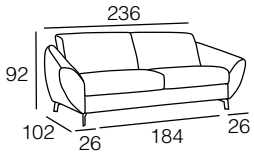

modelo OLIVIA

SOFÁ CAMA (CON SISTEMA DE GUÍAS EN BRAZOS Y TRASERA) Y SOFÁS FIJOS

SOFÁS CAMA - SISTEMA ITALIANO

DESCRIPCIÓN

SOFÁ CAMA 160 x 200 CM. (COLCHÓN HR 35 KG.)

SOFÁ CAMA 140 x 200 CM. (COLCHÓN HR 35 KG.)

FIJOS

DESCRIPCIÓN

SOFÁ 3,5 PLAZAS FIJO

SOFÁ 3 PLAZAS FIJO

SOFÁ 2 PLAZAS FIJO

CARACTERÍSTICAS TÉCNICAS

- **ESTRUCTURA:** Madera de pino macizo, tablero de partículas y DM.
- **ASIENTOS:** Desenfundables. Espuma de poliuretano de 30 kg. suave.
- **RESPALDOS:** Desenfundables en espuma de poliuretano de 25 kg. super suave.
- **COJINES ADORNO:** No se incluyen cojines de adorno. (para cojines extra ver tarifa en auxiliar).
- **MECANISMOS:** Cama con sistema **ORIGINAL** italiano con rejilla metálica y cincha en los asientos.
  No es necesario retirar asientos y respaldos para abrir la cama.
  Sofá cama con sistema de guías en brazos y trasera.
- **ACABADOS:** Cosido con pestaña. Patas Cromadas de 13 cm. de altura. Ideal para robot limpiador.

COLCHONES

POR DEFECTO

OPCIONAL

COLCHONES CERRADOS ACOLCHADOS POR

AMBAS CARAS CON PLATABANDA Y DOBLE VIVO.