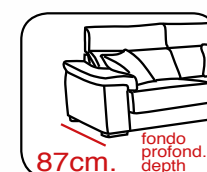

muebles
GRUPPO INTERMOBEL