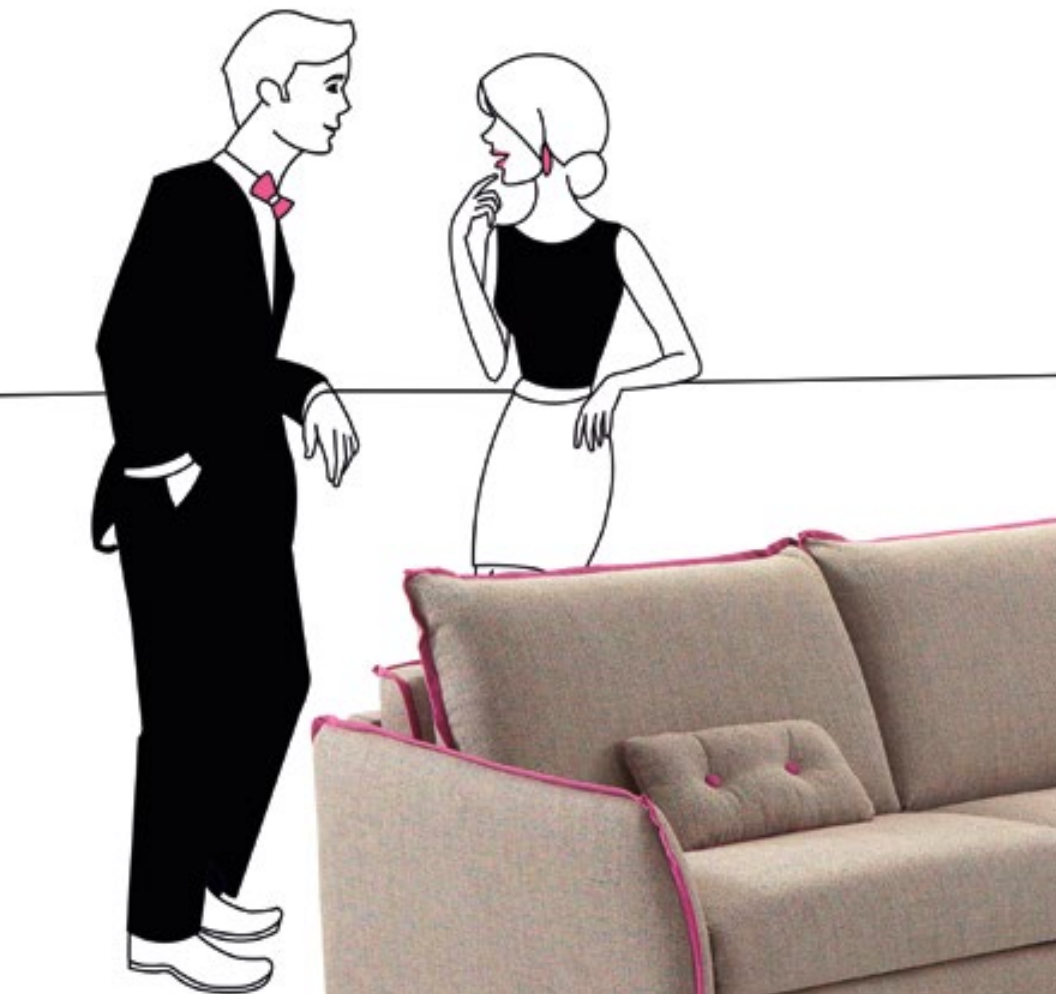

MARTINA

CAMAS Y FIJOS

LITS ET FIXES

SOFA BEDS AND FIXED SEATS

VANGUARDIA

MARTINA

Sofá Cama 140 x 200 + Chaiselongue fija 175cm. (258cm.)
 · Completo: S/D - Visual Haruka C/29
 · Vivos: S/B - App C/105 Fucsia
 · Pouff cuadrado Martina 55 x 55cm.: S/D - Visual Haruka C/29
 · Pouff redondo Martina 55 Øcm.: S/B - App C/105 Fucsia