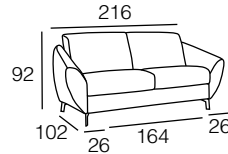

modelo OLIVIA

SOFÁ CAMA (CON SISTEMA DE GUÍAS EN BRAZOS Y TRASERA) Y SOFÁS FIJOS

SOFÁS CAMA - SISTEMA ITALIANO

DESCRIPCIÓN

SOFÁ CAMA 160 x 200 CM. (COLCHÓN HR 35 KG.)

SOFÁ CAMA 140 x 200 CM. (COLCHÓN HR 35 KG.)

FIJOS

DESCRIPCIÓN

SOFÁ 3,5 PLAZAS FIJO

SOFÁ 3 PLAZAS FIJO

SOFÁ 2 PLAZAS FIJO

CARACTERÍSTICAS TÉCNICAS

- **ESTRUCTURA:** Madera de pino macizo, tablero de partículas y DM.
- **ASIENTOS:** Desenfundables. Espuma de poliuretano de 30 kg. suave.
- **RESPALDOS:** Desenfundables en espuma de poliuretano de 25 kg. super suave.
- **COJINES ADORNO:** No se incluyen cojines de adorno. (para cojines extra ver tarifa en auxiliar).
- **MECANISMOS:** Cama con sistema **ORIGINAL** italiano con rejilla metálica y cincha en los asientos.
  No es necesario retirar asientos y respaldos para abrir la cama.
  Sofá cama con sistema de guías en brazos y trasera.
- **ACABADOS:** Cosido con pestaña. Patas Cromadas de 13 cm. de altura. Ideal para robot limpiador.

COLCHONES

POR DEFECTO

OPCIONAL

COLCHONES CERRADOS ACOLCHADOS POR

AMBAS CARAS CON PLATABANDA Y DOBLE VIVO.