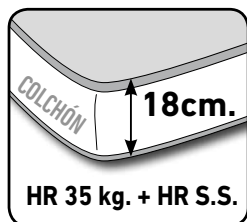

modelo **PREMIUM**

SOFÁ CAMA CON SISTEMA DE GUÍAS EN BRAZOS Y TRASERA

CARACTERÍSTICAS TÉCNICAS

- **ESTRUCTURA:** Madera de pino macizo, tablero de partículas y DM.
- **ASIENTOS:** Desenfundables. Espuma de poliuretano de 30 kg. Suave
- **RESPALDOS:** Desenfundables en fibra hueca siliconada.
- **COJINES ADORNO:** No se incluyen cojines de adorno, sólo sobrebrazos en fibra hueca siliconada (para cojines extra ver tarifa en auxiliar).
- **MECANISMO:** Cama con sistema italiano con rejilla metálica y cincha en los asientos. No es necesario retirar asientos y respaldos para abrir la cama. Sofá con sistema de guías en brazos y trasera.
- **ACABADOS:** Cosido con pestaña. Patas de madera. Por defecto brazos de 24 cm. Opcionalmente: Brazos de 18 y 12 cm.