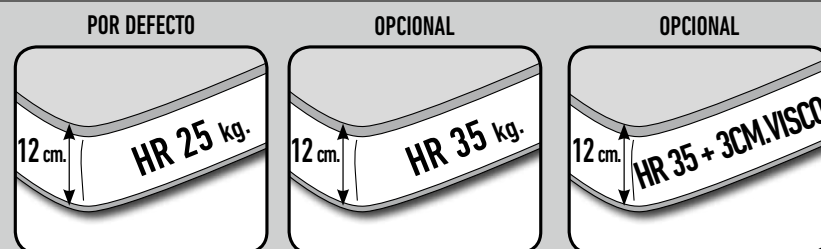

VEGA

SOFÁ CAMA CON SISTEMA DE GUÍAS EN BRAZOS Y TRASERA

SOFÁS CAMA - SISTEMA ITALIANO

DESCRIPCIÓN

SOFÁ CAMA 140 x 190 CM. (COLCHÓN HR 25 KG.)

SOFÁ CAMA 120 x 190 CM. (COLCHÓN HR 25 KG.)

VIGO

SOFÁ CAMA CON SISTEMA DE GUÍAS EN BRAZOS Y TRASERA

SOFÁS CAMA - SISTEMA ITALIANO

DESCRIPCIÓN

SOFÁ CAMA 140 x 190 (COLCHÓN HR 25 KG.)
+ CHAISELONGUE ARCÓN 160 X 80 CM.

CARACTERÍSTICAS TÉCNICAS

- **ESTRUCTURA:** Madera de pino macizo, tablero de partículas y DM.
- **ASIENTOS:** Desenfundables. Espuma de poliuretano de 28 kg.
- **RESPALDOS:** Desenfundables en fibra hueca siliconada y goma picada.
- **COJINES ADORNO:** Incluyen 2 cojines de adorno (para cojines extra ver tarifa en auxiliar).
- **MECANISMO:** Cama con sistema italiano con rejilla metálica y cincha en los asientos. No es necesario retirar asientos y respaldos para abrir la cama. Sofá con sistema de guías en brazos y trasera.
- **ACABADOS:** Cosido con pestaña. Patas de madera.

COLCHONES

COLCHONES CERRADOS ACOLCHADOS POR AMBAS CARAS CON PLATABANDA Y DOBLE VIVO.

KLEIN

SOFÁ CAMA CON SISTEMA DE GUÍAS EN BRAZOS Y TRASERA

SOFÁS CAMA - SISTEMA ITALIANO

DESCRIPCIÓN

SOFÁ CAMA 140 x 190 CM. (COLCHÓN HR 25 KG.)

SOFÁ CAMA 120 x 190 CM. (COLCHÓN HR 25 KG.)

CARACTERÍSTICAS TÉCNICAS

- **ESTRUCTURA:** Madera de pino macizo, tablero de partículas y DM.
- **ASIENTOS:** Desenfundables. Espuma de poliuretano de 28 kg.
- **RESPALDOS:** Desenfundables en fibra hueca siliconada y goma picada.
- **COJINES ADORNO:** No incluye cojines de adorno, solo los sobrebrazos (para cojines extra ver tarifa en auxiliar).
- **MECANISMO:** Cama con sistema italiano con rejilla metálica y cincha en los asientos. No es necesario retirar asientos y respaldos para abrir la cama. Sofá con sistema de guías en brazos y trasera.
- **ACABADOS:** Cosido con pestaña. Patas de madera.