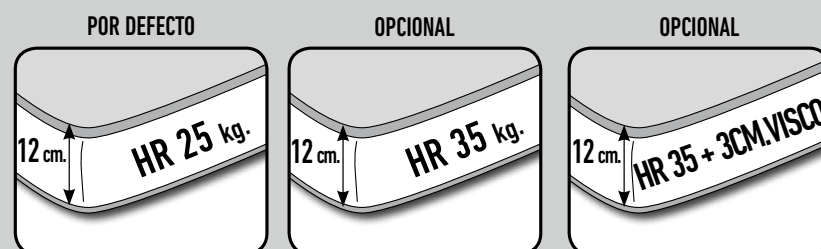

COLCHONES

COLCHONES CERRADOS ACOLCHADOS POR AMBAS CARAS CON PLATABANDA Y DOBLE VIVO.