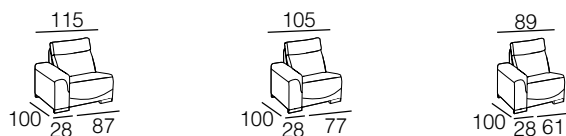

CARACTERÍSTICAS TÉCNICAS

- **ESTRUCTURA:** Madera de pino macizo, tablero de partículas y DM.
  / Chasis de acero en módulos con relax motorizados.
- **ASIENTOS:** Desenfundables en espuma de poliuretano de 30 kg. suave.
- **RESPALDOS:** Desenfundables en fibra hueca siliconada.
- **COJINES ADORNO:** No se incluyen cojines de adorno, sólo los sobrebrazos (para cojines extra ver tarifa en auxiliar).
- **MECANISMOS:**
  En asientos con mecanismos relax motorizados, "pared 0" y botonera oculta. Apertura de chaiselongue - arcón con bombines hidráulicos de gas.
- **ACABADOS:** Cosido con doble costura en piel y polipiel. Cosido con pestaña en tela. / Patas wengué con perfil cromado.

SE PUEDEN COMBINAR MÓDULOS FIJOS CON MÓDULOS RELAX.

OPCIONES BRAZOS

MERCURY

POR DEFECTO BR. 28 CM.
OPCIÓN BR.DE 22 CM.