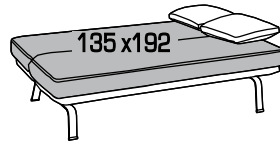

LIBRO ABIERTO

SOFÁ 3 PL. LIBRO (COLCHONES ASIENTO Y RESPALDO HR 30 KG.)