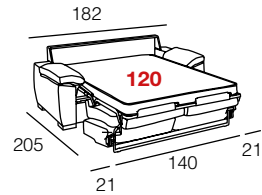

SOFÁ CAMA CON SISTEMA DE GUÍAS EN BRAZOS Y TRASERA

SOFÁS CAMA - SISTEMA ITALIANO

DESCRIPCIÓN

SOFÁ CAMA 140 x 190 CM. (COLCHÓN HR 25 KG.)

SOFÁ CAMA 120 x 190 CM. (COLCHÓN HR 25 KG.)

CARACTERÍSTICAS TÉCNICAS

- **ESTRUCTURA:** Madera de pino macizo, tablero de partículas y DM.
- **ASIENTOS:** Desenfundables. Espuma de poliuretano de 28 kg.
- **RESPALDOS:** Desenfundables en fibra hueca siliconada y goma picada.
- **COJINES ADORNO:** No incluye cojines de adorno, solo los sobrebrazos (para cojines extra ver tarifa en auxiliar).
- **MECANISMO:** Cama con sistema italiano con rejilla metálica y cincha en los asientos. No es necesario retirar asientos y respaldos para abrir la cama. Sofá con sistema de guías en brazos y trasera.
- **ACABADOS:** Cosido con pestaña. Patas de madera.