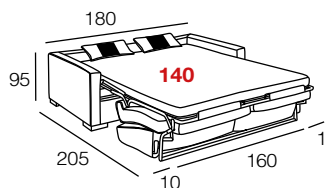

SOFÁS CAMA - SISTEMA ITALIANO

DESCRIPCIÓN

SOFÁ CAMA 140 x 190 CM. (COLCHÓN HR 25 KG.)

SOFÁ CAMA 120 x 190 CM. (COLCHÓN HR 25 KG.)

CARACTERÍSTICAS TÉCNICAS

- **ESTRUCTURA:** Madera de pino macizo, tablero de partículas y DM.
  Cama compacta: los brazos están totalmente unidos al frente y a la trasera de la cama.
- **ASIENTOS:** Desenfundables. Espuma de poliuretano de 28 kg.
- **RESPALDOS:** Desenfundables en fibra hueca siliconada con goma picada.
- **COJINES ADORNO:** Incluye 2 cojines de adorno (para cojines extra ver tarifa en auxiliar).
- **MECANISMOS:** Cama con sistema italiano con rejilla metálica y cincha en los asientos. No es necesario retirar asientos y respaldos para abrir la cama.
- **ACABADOS:** Cosido con pestaña. Patas de madera. Los vivos y las bandas de los cojines de adorno no se hacen en piel.