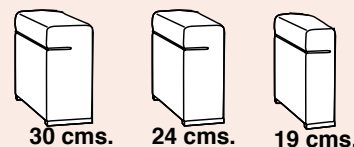

OPCIONES BRAZOS:

OPCIONES BRAZO

ALEGRÍA

ANCHOS DE BRAZO: Si no se especifica brazos de 30 cms.
Opcionalmente brazos de 24 y 19 cms