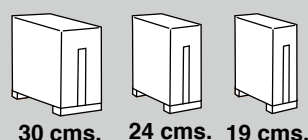

OPCIÓN BRAZO JARAMA

OPCIÓN brazo con bandeja portamandos 5 cm. de profundidad:

OPCIÓN brazo con baúl 46 cm. de profundidad:

DOS POUFFS de 38 x 27cms. en brazo corto de sofá ancho 30 cms.

DOS POUFFS de 38 x 27cm. y bandeja portamandos 5cm. de profundidad en brazo corto de sofá ancho 30 cms.