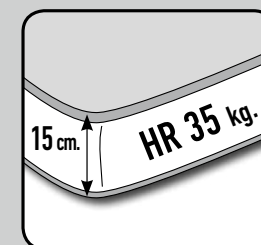

SOFÁ CAMA CON SISTEMA DE GUÍAS EN BRAZOS Y TRASERA (COLCHÓN 15 CM. DE GROSOR)

SOFÁS CAMA - SISTEMA ITALIANO	DESCRIPCIÓN
	SOFÁ CAMA 160 x 200 CM. (COLCHÓN HR 25 KG.) SOFÁ CAMA 140 x 200 CM. (COLCHÓN HR 25 KG.) SOFÁ CAMA 120 x 200 CM. (COLCHÓN HR 25 KG.)
	CAMA 160 x 200 CM. (COLCHÓN HR 25 KG.)+CHAISELONGUE ARCÓN 80 X 185CM. CAMA 140 x 200 CM. (COLCHÓN HR 25 KG.)+CHAISELONGUE ARCÓN 80 X 185CM. CAMA 120 x 200 CM. (COLCHÓN HR 25 KG.)+CHAISELONGUE ARCÓN 70 X 185CM.
	MÓDULO CAMA 160 x 200 CM. (COLCHÓN HR 25 KG.) MÓDULO CAMA 140 x 200 CM. (COLCHÓN HR 25 KG.) MÓDULO CAMA 120 x 200 CM. (COLCHÓN HR 25 KG.)
	MÓDULO CHAISELONGUE ARCÓN 3 PLAZAS 80 X 185 CMS. MÓDULO CHAISELONGUE ARCÓN 2 PLAZAS 70 X 185 CMS.

CARACTERÍSTICAS TÉCNICAS

- **ESTRUCTURA:** Madera de pino macizo, tablero de partículas y DM.
- **ASIENTOS:** Desenfundables. Espuma de poliuretano de 35 kg.
- **RESPALDOS:** Desenfundables en fibra hueca siliconada.
- **COJINES ADORNO:** Dos cojines de 65 x 50 con rulo en composiciones con chaiselongue. Para el resto de sofás y módulos no se incluyen cojines de adorno (solo sobrebrazos). Con la opción de brazos rectos de 12 cm. se incluyen 2 cojines de adorno de 40 x 40 cm. (para cojines extra ver tarifa en auxiliar).
- **MECANISMOS:** Apertura de chaiselongue-arcón con bombines hidráulicos de gas.
  Cama con sistema italiano con rejilla metálica y cincha en los asientos. No es necesario retirar asientos y respaldos para abrir la cama.
  Sofa cama con sistema de guías en brazos y trasera.
- **ACABADOS:** Cosido con pestaña. Patas de madera.

SE PUEDEN COMBINAR MÓDULOS CAMA CON MÓDULOS DESLIZANTES. PARA ESTAS COMBINACIONES VER LA TARIFA DEL MODELO LOTUS EN EL APARTADO DE VANGUARDIA

BRAZOS

POR DEFECTO

24 CM.

OPCIONALES

(Sin sobrebrazo)

18 CM.

12 CM.

COLCHONES

POR DEFECTO

OPCIONAL

OPCIONAL