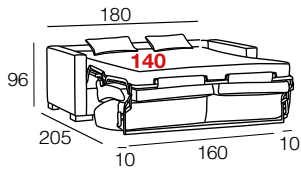

SOFÁS CAMA - SISTEMA ITALIANO

DESCRIPCIÓN

SOFÁ CAMA 140 x 190 CM. (COLCHÓN HR 25 KG.)

SOFÁ CAMA 120 x 190 CM. (COLCHÓN HR 25 KG.)

CARACTERÍSTICAS TÉCNICAS

- **ESTRUCTURA:** Madera de pino macizo, tablero de partículas y DM.
  Cama compacta: los brazos están totalmente unidos al frente y a la trasera de la cama.
- **ASIENTOS:** Desenfundables. Espuma de poliuretano de 28 kg.
- **RESPALDOS:** Desenfundables en fibra hueca siliconada con goma picada.
- **COJINES ADORNO:** Incluye 2 cojines de adorno (para cojines extra ver tarifa en auxiliar).
- **MECANISMOS:** Cama con sistema italiano con rejilla metálica y cincha en los asientos. No es necesario retirar asientos y respaldos para abrir la cama.
- **ACABADOS:** Cosido con pestaña. Patas de madera.