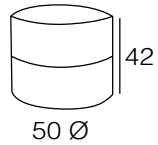

POUFF CILÍNDRICO VOGUER DE GOMA 50 CM. Ø