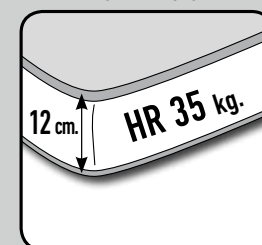

COLCHONES

POR DEFECTO

OPCIONAL

COLCHONES CERRADOS ACOLCHADOS

POR AMBAS CARAS CON PLATABANDA Y DOBLE VIVO.

SE PUEDEN COMBINAR MÓDULOS CAMA CON MÓDULOS FIJOS.