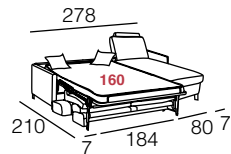

SOFÁ CAMA 160 x 200 (COLCHÓN HR 35KG.) + CHAISLONGUE FIJA 80 x 175 CMS.

SOFÁ CAMA 140 x 200 (COLCHÓN HR 35KG.) + CHAISLONGUE FIJA 80 x 175 CMS.