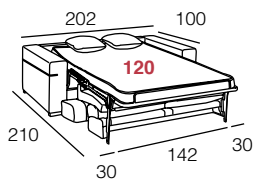

CAMAS

muebles
INTERMOBEL

ALEGRÍA

SOFÁ CAMA CON SISTEMA DE GUÍAS EN BRAZOS Y TRASERA - CABEZALES ABATIBLES CROMADOS

SOFÁS CAMA - SISTEMA ITALIANO

DESCRIPCIÓN

CAMA 140 x 200 CM. (COLCHÓN HR 25 KG.)

CAMA 120 x 200 CM. (COLCHÓN HR 25 KG.)