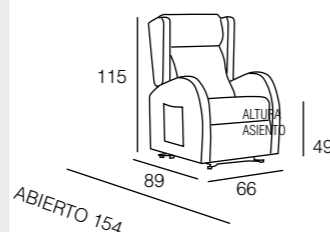

- **ESTRUCTURA:** Madera de pino macizo, tablero de partículas y DM. Respaldo con cincha elástica. Asiento con bastidor de madera y muelles zig-zag en sistema empuje y bastidor metálico cuando lleva motor.

- **ASIENTO:** Goma 28 kg. (NO DESENFUNDABLE) - **RESPALDO:** Goma de 20 kg. super suave (NO DESENFUNDABLE)

- **MECANISMO:** Relax manual con sistema de empuje o relax motorizado con ***POWER LIFT: Sistema de apertura y levantamiento motorizados (con 1 solo motor).** Ideal para personas mayores.

- **ACABADO:** Cosido con pestaña sencilla.

DESCRIPCIÓN

RELAX MANUAL SISTEMA DE EMPUJE

RELAX MOTORIZADO + POWER LIFT

CARACTERÍSTICAS TÉCNICAS

- **ESTRUCTURA:** Madera de pino macizo, tablero de partículas y DM. Respaldo y asiento con cincha elástica.

- **ASIENTO:** Goma 30 kg. Dura, recubierto de fibra. - **RESPALDO:** Goma 20 kg. Super suave, recubierto de fibra.

- **MECANISMO:** Relax manual con sistema de empuje.

- **ACABADO:** Cosido con pestaña sencilla.