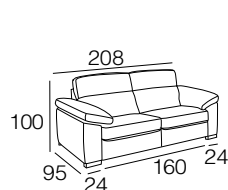

modelo **PREMIUM**

SOFÁ CAMA CON SISTEMA DE GUÍAS EN BRAZOS Y TRASERA

CARACTERÍSTICAS TÉCNICAS

- **ESTRUCTURA:** Madera de pino macizo, tablero de partículas y DM.
- **ASIENTOS:** Desenfundables. Espuma de poliuretano de 30 kg. Suave
- **RESPALDOS:** Desenfundables en fibra hueca siliconada.
- **COJINES ADORNO:** No se incluyen cojines de adorno, sólo sobrebrazos en fibra hueca siliconada (para cojines extra ver tarifa en auxiliar).
- **MECANISMO:** Cama con sistema italiano con rejilla metálica y cincha en los asientos. No es necesario retirar asientos y respaldos para abrir la cama. Sofá con sistema de guías en brazos y trasera.
- **ACABADOS:** Cosido con pestaña. Patas de madera. Por defecto brazos de 24 cm. Opcionalmente: Brazos de 18 y 12 cm.