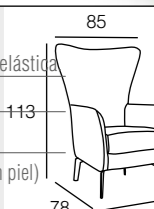

300

Sillón Relax motorizado con power lift
· Completo: S/A - Calibú Perla

Fauteuil Relax motorisé avec power lift
· Complet: S/A - Calibú Perla

Motorized Relax Armchair with power lift
· Complete: S/A - Calibú Perla

240

Sillón Relax con sistema de empuje
· Completo: S/A - Xispa C/11 Visón

Fauteuil Relax avec système de poussée
· Complet: S/A - Xispa C/11 Visón

Relax Armchair with push system
· Complete: S/A - Xispa C/11 Visón

- **ESTRUCTURA:** Madera de pino macizo, tablero de partículas y DM. Respaldo con cincha elástica. Asiento con bastidor de madera y muelles zig-zag en sistema empuje y bastidor metálico cuando lleva motor.

- **ASIENTO:** Goma 28 kg. (NO DESENFUNDABLE) - **RESPALDO:** Goma de 20 kg. super suave (NO DESENFUNDABLE)

- **MECANISMO:** Relax manual con sistema de empuje o relax motorizado con ***POWER LIFT: Sistema de apertura y levantamiento motorizados (con 1 solo motor).** Ideal para personas mayores.

- **ACABADO:** Cosido con pestaña sencilla.

DESCRIPCIÓN

RELAX MANUAL SISTEMA DE EMPUJE

RELAX MOTORIZADO + POWER LIFT

CARACTERÍSTICAS TÉCNICAS

- **ESTRUCTURA:** Madera de pino macizo, tablero de partículas y DM. Respaldo y asiento con cincha elástica.

- **ASIENTO:** Goma 30 kg. Dura, recubierto de fibra. - **RESPALDO:** Goma 20 kg. Super suave, recubierto de fibra.

- **MECANISMO:** Relax manual con sistema de empuje.

- **ACABADO:** Cosido con pestaña sencilla.

DESCRIPCIÓN

RELAX MANUAL CON SISTEMA DE EMPUJE

280

Sillón Relax motorizado con power lift
· Completo: S/B - Nirvana Pelle C/21

Fauteuil Relax motorisé avec power lift
· Complet: S/B - Nirvana Pelle C/21

Motorized Relax Armchair with power lift
· Complete: S/B - Nirvana Pelle C/21

220

Butaca Orejera Fija

· Base et Respaldo: S/B - Plain C/1146
· Asiento: S/B - Massimo C/11

Fauteuil Oreillete Fixe