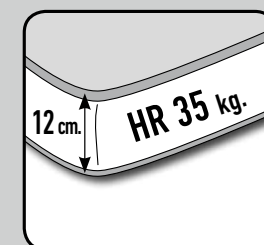

COLCHONES

POR DEFECTO