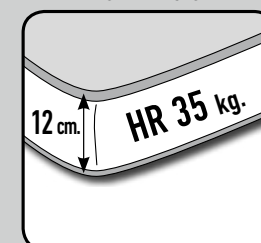

COLCHONES

POR DEFECTO