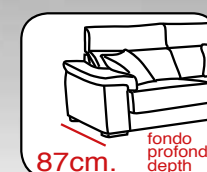

NERÓN

DESLIZANTES

COULISSANTS

SOFA WITH MANUAL SLIDING SEATS

VANGUARDIA

NERÓN

muebles
INTERMOBEL

Sofá 3 pl. deslizantes (200 cm.) + Sofá 2,5 pl. deslizantes (180 cm.)
· Completo: S/B - Cesar C/6 · Cojines de adorno y vivo: S/B - Cesar C/3