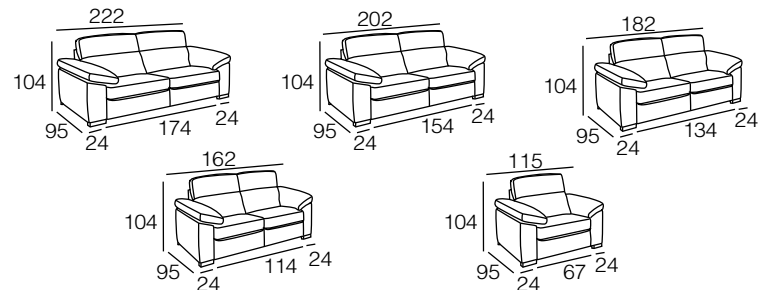

DESLIZANTES Y SOFÁS CAMA (VER LÁMINA CAMAS)

COMPOSICIONES

DESCRIPCIÓN

SOFÁ 3,5 PL. DESLIZANTE (ASIENTOS 87 CMS.)
SOFÁ 3 PL. DESLIZANTE (ASIENTOS 77 CMS.)
SOFÁ 2,5 PL. DESLIZANTE (ASIENTOS 67 CMS.)
SOFÁ 2 PL. DESLIZANTE (ASIENTOS 57 CMS.)
SILLÓN DESLIZANTE