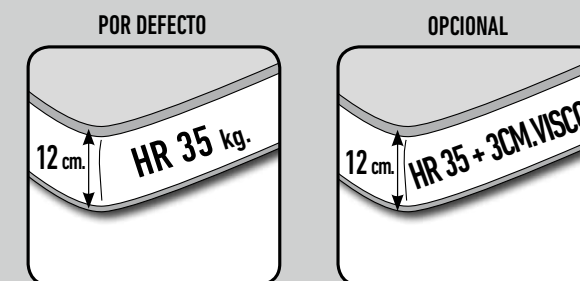

COLCHONES

COLCHONES CERRADOS ACOLCHADOS POR AMBAS CARAS CON PLATABANDA Y DOBLE VIVO.