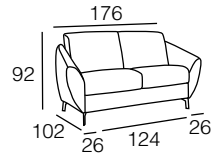

modelo OLIVIA

SOFÁ CAMA (CON SISTEMA DE GUÍAS EN BRAZOS Y TRASERA) Y SOFÁS FIJOS

SOFÁS CAMA - SISTEMA ITALIANO

DESCRIPCIÓN

SOFÁ CAMA 160 x 200 CM. (COLCHÓN HR 35 KG.)

SOFÁ CAMA 140 x 200 CM. (COLCHÓN HR 35 KG.)

FIJOS

DESCRIPCIÓN

SOFÁ 3,5 PLAZAS FIJO

SOFÁ 3 PLAZAS FIJO

SOFÁ 2 PLAZAS FIJO

CARACTERÍSTICAS TÉCNICAS

- **ESTRUCTURA:** Madera de pino macizo, tablero de partículas y DM.
- **ASIENTOS:** Desenfundables. Espuma de poliuretano de 30 kg. suave.
- **RESPALDOS:** Desenfundables en espuma de poliuretano de 25 kg. super suave.
- **COJINES ADORNO:** No se incluyen cojines de adorno. (para cojines extra ver tarifa en auxiliar).
- **MECANISMOS:** Cama con sistema **ORIGINAL** italiano con rejilla metálica y cincha en los asientos.
  No es necesario retirar asientos y respaldos para abrir la cama.
  Sofá cama con sistema de guías en brazos y trasera.
- **ACABADOS:** Cosido con pestaña. Patas Cromadas de 13 cm. de altura. Ideal para robot limpiador.

COLCHONES

POR DEFECTO

OPCIONAL

COLCHONES CERRADOS ACOLCHADOS POR

AMBAS CARAS CON PLATABANDA Y DOBLE VIVO.