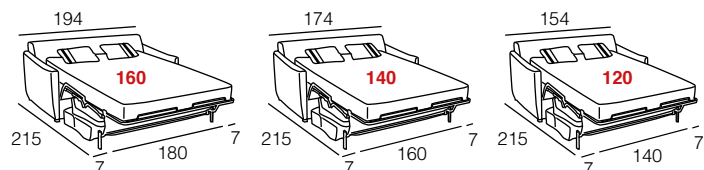

SOFÁS CAMA - SISTEMA ITALIANO

DESCRIPCIÓN

- SOFÁ CAMA 160 X 200 CMS. (COLCHÓN 160 X 195 HR 35 KG. + HR S.S.)
- SOFÁ CAMA 140 X 200 CMS. (COLCHÓN 140 X 195 HR 35 KG. + HR S.S.)
- SOFÁ CAMA 120 X 200 CMS. (COLCHÓN 120 X 195 HR 35 KG. + HR S.S.)