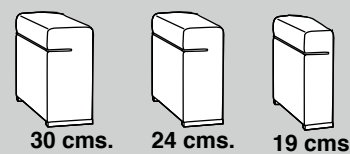

SE PUEDEN COMBINAR MÓDULOS FIJOS CON MÓDULOS RELAX.

OPCIONES BRAZOS

LODI

POR DEFECTO BR. 28 CM.
OPCIÓN BR. DE 22 CM.

OPCIÓN BRAZO

OPCIÓN BRAZO ALEGRÍA

DOS POUFFS de 38 x 27cms. en brazo corto de sofá ancho 30 cms.