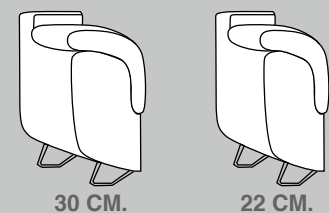

PATAS

- Por defecto, patas cromadas.
- Opcionalmente patas de madera o cromadas ovaladas (baja sentada: 4 cm.)