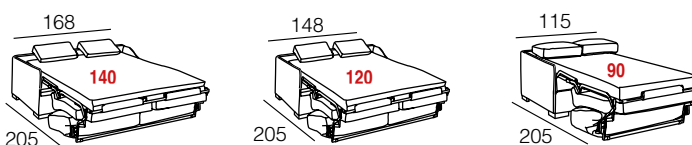

SOFÁS CAMA - SISTEMA ITALIANO

DESCRIPCIÓN

SOFÁ CAMA 140 X 190 CMS. (COLCHÓN HR 25 KG.)
SOFÁ CAMA 120 X 190 CMS. (COLCHÓN HR 25 KG.)
SILLÓN CAMA 90 X 190 CMS. (COLCHÓN HR 25 KG.)

modelo **GEO**

SOFÁ CAMA COMPACTO