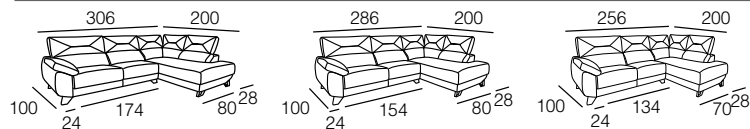

366 cm.

286 cm.

286 cm.

370 cm.

Mód. 3 pl. deslizantes + Mód. Rincón con cabezales + Mód. suelto 154cm. deslizantes + Mód. Chaiselongue terminal fija 200 x 80 cm.
Élément 3 pl. coulissantes + Élément Coin avec têtes + Élément séparé double 154cm. pour le 3 pl. coulissant + Élément Chaiselongue angle-fixe 200 x 80 cm.
3 Seater with sliding seats + Corner unit with headrests + 3 Seater with sliding seats, no arms 154 cm. + Fixed Chaiselongue 200 x 80 cm.

366 cm.

370 cm.

Mód. Chaiselongue arcón 160x80cm. + Mód. suelto 154cm. deslizantes + Mód. Rincón con cabezales + Mód. suelto 154cm. deslizantes + Mód. Chaiselongue terminal fija 200 x 80cm.
Élément Chaiselongue-coffre 160x80cm. + Élément séparé double 154cm. pour le 3 pl. coulissant + Élément Coin avec têtes + Élément séparé double 154cm. pour le 3 pl. coulissant + Élément Chaiselongue angle-fixe 200 x 80cm.
Chaiselongue with storage 160x80cm. + 3 Seater with sliding seats, no arms 154 cm. + Corner unit with headrests + 3 Seater with sliding seats, no arms 154 cm. + Fixed Chaiselongue 200 x 80 cm.

muebles
INTERMOBEL

modelo **GOYA** ASIENTOS CON 6CM. VISCOELÁSTICA

GRUPO **muebles**
INTERMOBEL

DESLIZANTES

COMPOSICIONES

DESCRIPCIÓN

SOFÁ 3,5 PL. DESLIZANTES
SOFÁ 3 PL. DESLIZANTES
SOFÁ 2,5 PL. DESLIZANTES

SOFÁ 2 PL. DESLIZANTES

SILLÓN 1 PL. DESLIZANTE

SOFÁ 3,5 PL. DESLIZANTES + CHAISE LONGUE - ARCÓN 160 x 80 CMS.
SOFÁ 3 PL. DESLIZANTES + CHAISE LONGUE - ARCÓN 160 x 80 CMS.
SOFÁ 2,5 PL. DESLIZANTES + CHAISE LONGUE - ARCÓN 160 x 70 CMS.