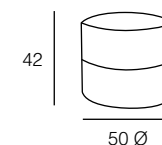

DESCRIPCIÓN

POUFF REDONDO VOGUER