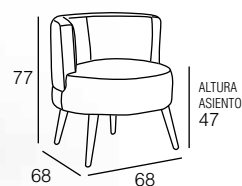

AUXILIAR

450

Butaca Fija

- Respaldo: S/A - Kinoa Plata
- Asiento: S/B - Scotch Plata

Fauteuil Fixe

- Dossier: S/A - Kinoa Plata
- Assise: S/B - Scotch Plata

Fixed Chair

- Back: S/A - Kinoa Plata
- Seat: S/B - Scotch Plata