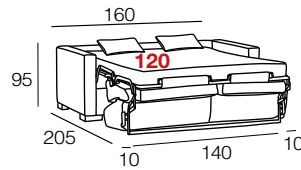

SOFÁS CAMA - SISTEMA ITALIANO

DESCRIPCIÓN

SOFÁ CAMA 140 x 190 CM. (COLCHÓN HR 25 KG.)

SOFÁ CAMA 120 x 190 CM. (COLCHÓN HR 25 KG.)

CARACTERÍSTICAS TÉCNICAS

- **ESTRUCTURA:** Madera de pino macizo, tablero de partículas y DM.
  Cama compacta: los brazos están totalmente unidos al frente y a la trasera de la cama.
- **ASIENTOS:** Desenfundables. Espuma de poliuretano de 28 kg.
- **RESPALDOS:** Desenfundables en fibra hueca siliconada con goma picada.
- **COJINES ADORNO:** Incluye 2 cojines de adorno (para cojines extra ver tarifa en auxiliar).
- **MECANISMOS:** Cama con sistema italiano con rejilla metálica y cincha en los asientos. No es necesario retirar asientos y respaldos para abrir la cama.
- **ACABADOS:** Cosido con pestaña. Patas de madera.