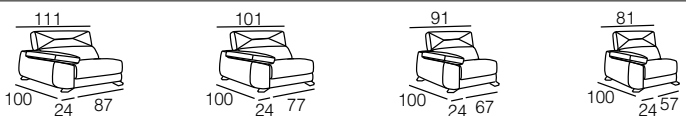

MÓDULO 1 BRAZO 3,5 PL. DESLIZANTE
MÓDULO 1 BRAZO 3 PL. DESLIZANTE
MÓDULO 1 BRAZO 2,5 PL. DESLIZANTE
MÓDULO 1 BRAZO 2 PL. DESLIZANTE