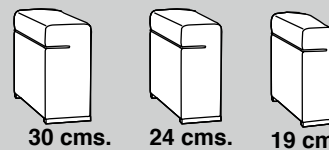

DOS POUFFS de 38 x 27cms. en brazo corto de sofá ancho 30 cms.

DOS POUFFS de 38 x 27cm. y bandeja portamandos 5cm. de profundidad en brazo corto de sofá ancho 30 cms.

OPCIÓN brazo con bandeja portamandos 5 cm. de profundidad: