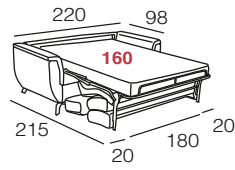

SOFÁ CAMA CON SISTEMA DE GUÍAS EN BRAZOS Y TRASERA - CABEZALES ABATIBLES CROMADOS

SOFÁS CAMA - SISTEMA ITALIANO

DESCRIPCIÓN

SOFÁ CAMA 160 x 200 CMS. (COLCHÓN HR 35 KG.)

SOFÁ CAMA 140 x 200 CMS. (COLCHÓN HR 35 KG.)