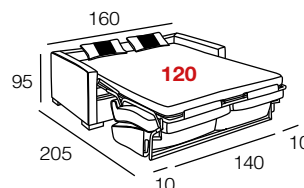

SOFÁS CAMA - SISTEMA ITALIANO

DESCRIPCIÓN

SOFÁ CAMA 140 x 190 CM. (COLCHÓN HR 25 KG.)

SOFÁ CAMA 120 x 190 CM. (COLCHÓN HR 25 KG.)

CARACTERÍSTICAS TÉCNICAS

- **ESTRUCTURA:** Madera de pino macizo, tablero de partículas y DM.
  Cama compacta: los brazos están totalmente unidos al frente y a la trasera de la cama.
- **ASIENTOS:** Desenfundables. Espuma de poliuretano de 28 kg.
- **RESPALDOS:** Desenfundables en fibra hueca siliconada con goma picada.
- **COJINES ADORNO:** Incluye 2 cojines de adorno (para cojines extra ver tarifa en auxiliar).
- **MECANISMOS:** Cama con sistema italiano con rejilla metálica y cincha en los asientos. No es necesario retirar asientos y respaldos para abrir la cama.
- **ACABADOS:** Cosido con pestaña. Patas de madera. Los vivos y las bandas de los cojines de adorno no se hacen en piel.