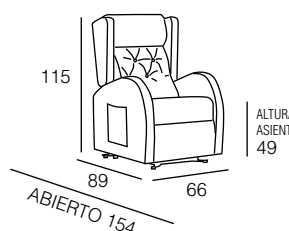

CARACTERÍSTICAS TÉCNICAS

- **ESTRUCTURA:** Madera de pino macizo, tablero de partículas y DM. Respaldo con cincha elástica. Asiento con bastidor de madera y muelles zig-zag en sistema empuje y bastidor metálico cuando lleva motor.
- **ASIENTO:** Desendundable en goma 28 kg. - **RESPALDO:** Desendundable en fibra hueca siliconada.
- **MECANISMO:** Relax manual con sistema de empuje o relax motorizado con ***POWER LIFT: Sistema de apertura y levantamiento motorizados (con 1 solo motor). Ideal para personas mayores.**
- **ACABADO:** Cosido con pestaña sencilla.