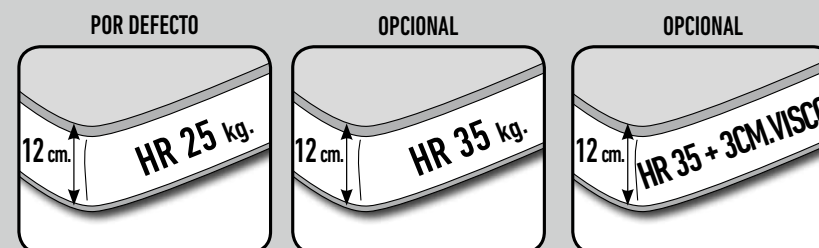

COLCHONES

COLCHONES CERRADOS ACOLCHADOS POR AMBAS CARAS CON PLATABANDA Y DOBLE VIVO.