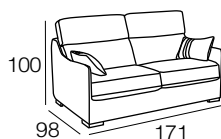

modelo **KUORE**

SOFÁ CAMA COMPACTO

CARACTERÍSTICAS TÉCNICAS

- **ESTRUCTURA:** Madera de pino macizo, tablero de partículas y DM.
- **ASIENTOS:** Desenfundables. Espuma de poliuretano de 30 kg. Suave
- **RESPALDOS:** Desenfundables en fibra hueca siliconada.
- **COJINES ADORNO:** Incluye 2 cojines de adorno C25 de 45 x 30 cm. (para cojines extra ver tarifa en auxiliar).
- **MECANISMO:** Cama con sistema italiano con rejilla metálica y cincha en los asientos. No es necesario retirar asientos y respaldos para abrir la cama. Sofá cama compacto (Brazos no desmontables).
- **ACABADOS:** Cosido con pestaña. Patas de madera. Bandas y detalles de los cojines de adorno no se hacen en piel.