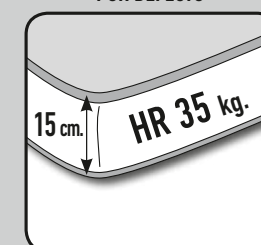

BRAZOS

MODELO MARLEN

BRAZO 20 CM.
POR DEFECTO

MODELO TINK

BRAZO 11 CM.
OPCIONALMENTE

COLCHONES SOFÁ CAMA

POR DEFECTO

OPCIONAL