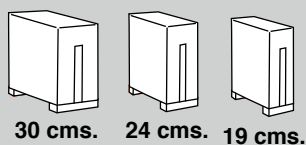

OPCIÓN BRAZO JARAMA

OPCIÓN brazo con bandeja portamandos 5 cm. de profundidad:

OPCIÓN brazo con baúl 46 cm. de profundidad: