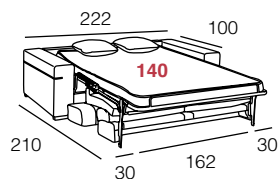

CAMAS

muebles
INTERMOBEL

ALEGRÍA

SOFÁ CAMA CON SISTEMA DE GUÍAS EN BRAZOS Y TRASERA - CABEZALES ABATIBLES CROMADOS

SOFÁS CAMA - SISTEMA ITALIANO

DESCRIPCIÓN

CAMA 140 x 200 CM. (COLCHÓN HR 25 KG.)

CAMA 120 x 200 CM. (COLCHÓN HR 25 KG.)