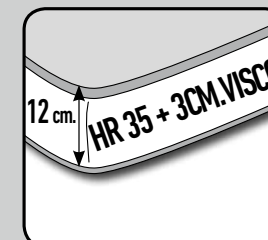

OPCIONAL

COLCHONES CERRADOS ACOLCHADOS POR AMBAS CARAS CON PLATABANDA Y DOBLE VIVO.

SI SE PUEDEN COMBINAR MÓDULOS DESLIZANTES CON MÓDULOS CAMA. (ver tarifa en lámina vanguardia)

SI SE PUEDEN COMBINAR MÓDULOS CAMA CON MÓDULOS RINCÓN.

CARACTERÍSTICAS TÉCNICAS

- **ESTRUCTURA:** Madera de pino macizo, tablero de partículas y DM.
- **ASIENTOS:** Deslizantes en composiciones sin cama. Desenfundables en espuma de poliuretano de 30 kg. suave.
- **RESPALDOS:** Desenfundables en espuma de poliuretano de 25 kg. súper suave. Cabezales abatibles cromados reclinables 105°.
- **COJINES ADORNO:** 3 cojines de 40 x 40 en composiciones con chaise longue. 2 cojines de 40 x 40 para sofás y sofás cama. (para cojines extra ver tarifa en auxiliar).
- **MECANISMOS:** Apertura de chaise longue - arcón con bombines hidráulicos de gas. / Chaiselongue-terminal fija (sin arcón). Sistema ORIGINAL italiano con rejilla metálica y cincha en los asientos. No es necesario retirar asientos y respaldos para abrir la cama. Opción ruedas trasladadoras. Sofá cama con sistema de guías en brazos y trasera.
- **ACABADOS:** Cosido con doble costura en piel y polipiel. Cosido con pestaña en tela. Patas cromadas y varillas cromadas.