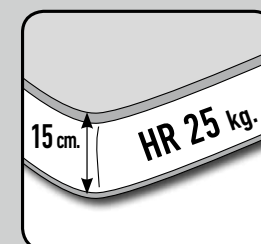

COLCHONES

POR DEFECTO

OPCIONAL