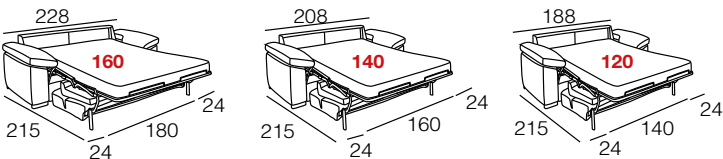

SOFÁS CAMA - SISTEMA ITALIANO

DESCRIPCIÓN

- SOFÁ CAMA 160 X 200 CMS. (COLCHÓN 160 X 195 HR 35 KG. + HR S.S.)
- SOFÁ CAMA 140 X 200 CMS. (COLCHÓN 140 X 195 HR 35 KG. + HR S.S.)
- SOFÁ CAMA 120 X 200 CMS. (COLCHÓN 120 X 195 HR 35 KG. + HR S.S.)