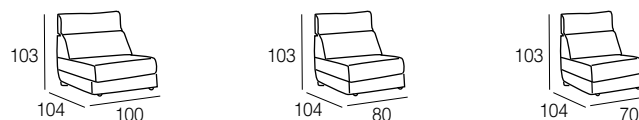

MÓDULO CENTRAL 4 PLAZAS 100 CMS.
MÓDULO CENTRAL 3 PLAZAS 80 CMS.
MÓDULO CENTRAL 2,5 PLAZAS 70 CMS.

CARACTERÍSTICAS TÉCNICAS

- **ESTRUCTURA:** Madera de pino macizo, tablero de partículas y DM.
- **ASIENTOS CON DESLIZANTES EN BLOQUE:** Desenfundables en espuma de poliuretano de 30 kg. suave. + 5 CM. DE VISCOELÁSTICA.
- **RESPALDOS:** Desenfundables en espuma de poliuretano de 25 kg. suave.
- **COJINES ADORNO:** No se incluyen cojines de adorno. **Para cojines extra ver tarifa en auxiliar.**
- **MECANISMOS:** Asientos con deslizantes en bloque, con ruedas al suelo.
  Brazos con deslizantes en bloque. **Los brazos siempre llevan Baúl integrado.**
  Cabezales abatibles cromados 105°.
- **ACABADOS:** Cosido con pestaña. Patas madera color wengué.