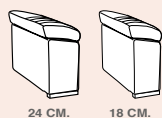

TESLA

POR DEFECTO BR. 24 CM.
OPCIÓN BR. DE 18 CM.