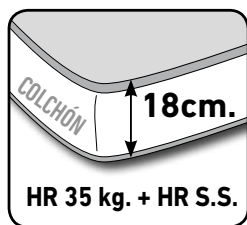

modelo **ELI**

SOFÁ CAMA CON SISTEMA DE GUÍAS EN BRAZOS Y TRASERA

CARACTERÍSTICAS TÉCNICAS

- **ESTRUCTURA:** Madera de pino macizo, tablero de partículas y DM.
- **ASIENTOS:** Desenfundables. Espuma de poliuretano de 30 kg. Suave.
- **RESPALDOS:** Desenfundables en fibra hueca siliconada.
- **COJINES ADORNO:** Incluye 2 cojines de adorno C25 de 45 x 30 cm. (para cojines extra ver tarifa en auxiliar).
- **MECANISMO:** Cama con sistema italiano con rejilla metálica y cincha en los asientos. No es necesario retirar asientos y respaldos para abrir la cama. Sofá con sistema de guías en brazos y trasera.
- **ACABADOS:** Cosido con pestaña. Patas de madera. Por defecto brazos de 7 cm. Opcionalmente: brazos de 14 y 21 cm. Bandas y detalles de los cojines de adorno no se hacen en piel.