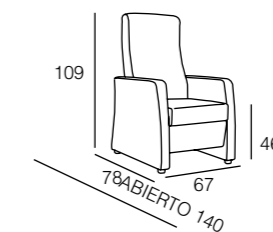

DESCRIPCIÓN

RELAX MANUAL CON SISTEMA DE EMPUJE

280

Sillón Relax motorizado con power lift
· Completo: S/B - Nirvana Pelle C/21

Fauteuil Relax motorisé avec power lift
· Complet: S/B - Nirvana Pelle C/21

Motorized Relax Armchair with power lift
· Complete: S/B - Nirvana Pelle C/21