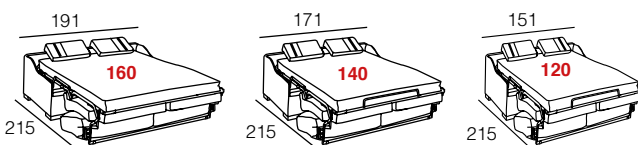

SOFÁS CAMA - SISTEMA ITALIANO

DESCRIPCIÓN

- SOFÁ CAMA 160 X 200 CMS. (COLCHÓN 160 X 195 HR 35 KG. + HR S.S.)
- SOFÁ CAMA 140 X 200 CMS. (COLCHÓN 140 X 195 HR 35 KG. + HR S.S.)
- SOFÁ CAMA 120 X 200 CMS. (COLCHÓN 120 X 195 HR 35 KG. + HR S.S.)