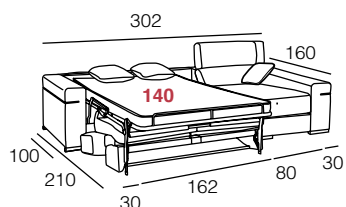

CAMAS

muebles
INTERMOBEL

ALEGRÍA

SOFÁ CAMA CON SISTEMA DE GUÍAS EN BRAZOS Y TRASERA - CABEZALES ABATIBLES CROMADOS

SOFÁS CAMA - SISTEMA ITALIANO

DESCRIPCIÓN

CAMA 140 x 200 CM. (COLCHÓN HR 25 KG.)

CAMA 120 x 200 CM. (COLCHÓN HR 25 KG.)