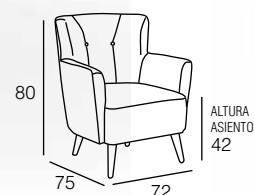

- Fabric: S/A - Kinoa Plata
- Buttons: S/A - Kinoa Mostaza

**CARACTERÍSTICAS TÉCNICAS**

- **ESTRUCTURA:** Madera de pino macizo, tablero de partículas y DM. Asiento con cincha elástica.
- **ASIENTO:** Goma 30 kg., recubierto de fibra.
- **RESPALDO:** Goma 25 kg. Super suave, recubierto de fibra.
- **PATAS:** En madera de haya de 21 cm. de altura. Color Roble Natural.