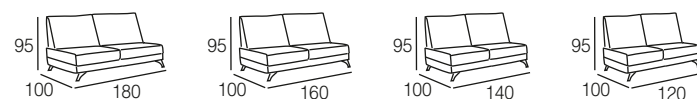

MÓDULO CENTRAL FIJO 3,5 PL. (90 CMS.)
MÓDULO CENTRAL FIJO 3 PL. (80 CMS.)
MÓDULO CENTRAL FIJO 2,5 PL. (70 CMS.)
MÓDULO CENTRAL FIJO 2 PL. (60 CMS.)

MÓDULO CENTRAL FIJO DOBLE 3,5 PL. (180 CMS.)
MÓDULO CENTRAL FIJO DOBLE 3 PL. (160 CMS.)
MÓDULO CENTRAL FIJO DOBLE 2,5 PL. (140 CMS.)
MÓDULO CENTRAL FIJO DOBLE 2 PL. (120 CMS.)