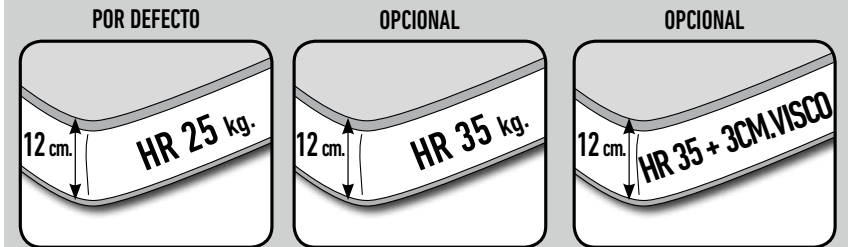

modelo MASTER

SOFÁ CAMA COMPACTO

SOFÁS CAMA - SISTEMA ITALIANO

DESCRIPCIÓN

SOFÁ CAMA 140 x 190 CM. (COLCHÓN HR 25 KG.)

SOFÁ CAMA 120 x 190 CM. (COLCHÓN HR 25 KG.)

CARACTERÍSTICAS TÉCNICAS

- **ESTRUCTURA:** Madera de pino macizo, tablero de partículas y DM.
  Cama compacta: los brazos están totalmente unidos al frente y a la trasera de la cama.
- **ASIENTOS:** Desenfundables. Espuma de poliuretano de 28 kg.
- **RESPALDOS:** Desenfundables en fibra hueca siliconada con goma picada.
- **COJINES ADORNO:** Incluye 2 cojines de adorno (para cojines extra ver tarifa en auxiliar).
- **MECANISMOS:** Cama con sistema italiano con rejilla metálica y cincha en los asientos. No es necesario retirar asientos y respaldos para abrir la cama.
- **ACABADOS:** Cosido con pestaña. Patas de madera.

COLCHONES

COLCHONES CERRADOS ACOLCHADOS POR AMBAS CARAS CON PLATABANDA Y DOBLE VIVO.

muebles
INTERMOBEL

modelo LONDON

SOFÁ CAMA COMPACTO

SOFÁS CAMA - SISTEMA ITALIANO

DESCRIPCIÓN

SOFÁ CAMA 140 x 190 CM. (COLCHÓN HR 25 KG.)

SOFÁ CAMA 120 x 190 CM. (COLCHÓN HR 25 KG.)

CARACTERÍSTICAS TÉCNICAS

- **ESTRUCTURA:** Madera de pino macizo, tablero de partículas y DM.
  Cama compacta: los brazos están totalmente unidos al frente y a la trasera de la cama.
- **ASIENTOS:** Desenfundables. Espuma de poliuretano de 28 kg.
- **RESPALDOS:** Desenfundables en fibra hueca siliconada con goma picada.
- **COJINES ADORNO:** Incluye 2 cojines de adorno (para cojines extra ver tarifa en auxiliar).
- **MECANISMOS:** Cama con sistema italiano con rejilla metálica y cincha en los asientos. No es necesario retirar asientos y respaldos para abrir la cama.
- **ACABADOS:** Cosido con pestaña. Patas de madera. Los vivos y las bandas de los cojines de adorno no se hacen en piel.