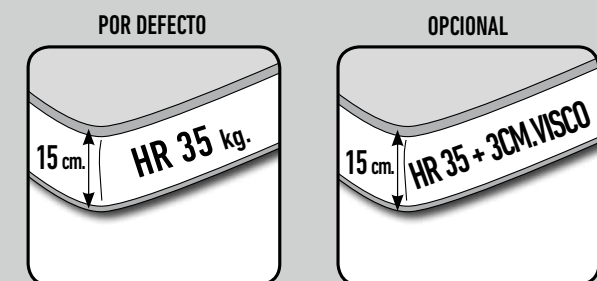

COLCHONES SOFÁ CAMA

COLCHONES CERRADOS ACOLCHADOS POR AMBAS CARAS CON PLATABANDA Y DOBLE VIVO.