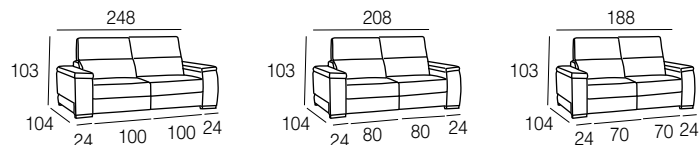

Canapé 3 assises 80 cm. (288 cm.) Assises et acc.-coffre coulissants en bloc.
- Complet: S/A Seattle fog.
- Coussins déco: (2 x C40) S/A Seattle fog et détails en Seattle yellow.

3 x 80 cm. Seater sofa (288 cm.) Seats and sliding arms-chest in block.
- Fabric: S/A Seattle fog.
- Decorative cushions: (2 x C40) S/A Seattle fog and details in Seattle yellow.

modelo MAGNUM

GRUPO **INTERMOBEL**

ASIENTOS Y BRAZOS CON DESLIZANTES EN BLOQUE

COMPOSICIONES

SOFÁ CON 3 ASIENTOS DESLIZANTES 4 PLAZAS 100 CMS.
 SOFÁ CON 3 ASIENTOS DESLIZANTES 3 PLAZAS 80 CMS.
 SOFÁ CON 3 ASIENTOS DESLIZANTES 2,5 PLAZAS 70 CMS.