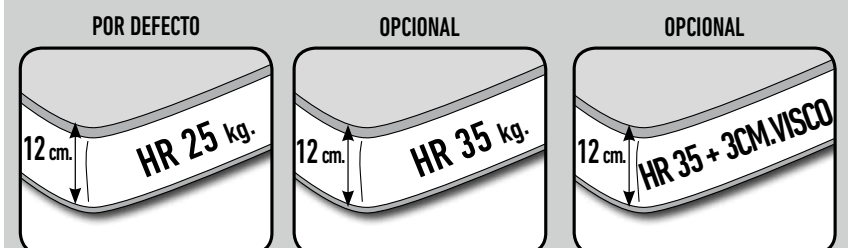

COLCHONES

COLCHONES CERRADOS ACOLCHADOS POR AMBAS CARAS CON PLATABANDA Y DOBLE VIVO.