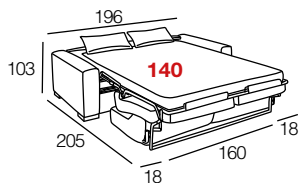

SOFÁ CAMA CON SISTEMA DE GUÍAS EN BRAZOS Y TRASERA

SOFÁS CAMA - SISTEMA ITALIANO

DESCRIPCIÓN

SOFÁ CAMA 140 x 190 CM. (COLCHÓN HR 25 KG.)

SOFÁ CAMA 120 x 190 CM. (COLCHÓN HR 25 KG.)

VIGO