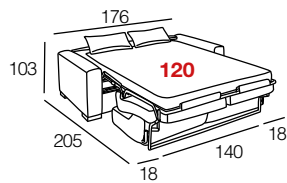

SOFÁ CAMA CON SISTEMA DE GUÍAS EN BRAZOS Y TRASERA

SOFÁS CAMA - SISTEMA ITALIANO

DESCRIPCIÓN

SOFÁ CAMA 140 x 190 CM. (COLCHÓN HR 25 KG.)

SOFÁ CAMA 120 x 190 CM. (COLCHÓN HR 25 KG.)

VIGO