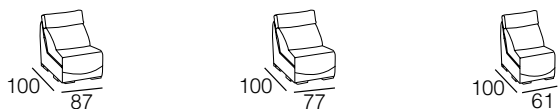

CARACTERÍSTICAS TÉCNICAS

- **ESTRUCTURA:** Madera de pino macizo, tablero de partículas y DM.
  / Chasis de acero en módulos con relax motorizados.
- **ASIENTOS:** Desenfundables en espuma de poliuretano de 30 kg. suave.
- **RESPALDOS:** Desenfundables en fibra hueca siliconada.
- **COJINES ADORNO:** No se incluyen cojines de adorno, sólo los sobrebrazos (para cojines extra ver tarifa en auxiliar).
- **MECANISMOS:**
  En asientos con mecanismos relax motorizados, "pared 0" y botonera oculta. Apertura de chaiselongue - arcón con bombines hidráulicos de gas.
- **ACABADOS:** Cosido con doble costura en piel y polipiel. Cosido con pestaña en tela. / Patas wengué con perfil cromado.

SE PUEDEN COMBINAR MÓDULOS FIJOS CON MÓDULOS RELAX.

OPCIONES BRAZOS

MERCURY

POR DEFECTO BR. 28 CM.
OPCIÓN BR.DE 22 CM.