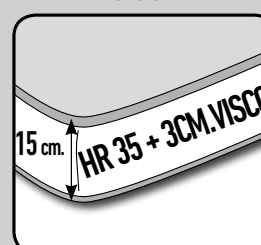

COLCHONES CERRADOS ACOLCHADOS POR AMBAS CARAS CON PLATABANDA Y DOBLE VIVO.