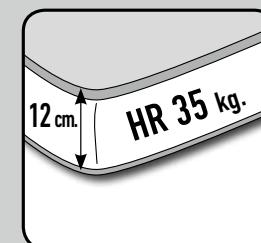

COLCHONES

POR DEFECTO