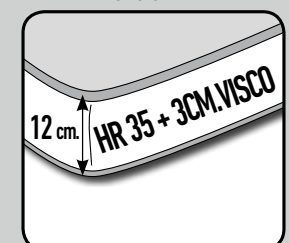

SOFÁS CAMA (CON SISTEMA DE GUÍAS EN BRAZOS Y TRASERA) Y FIJOS

SOFÁS CAMA - SISTEMA ITALIANO	DESCRIPCIÓN
	CAMA 160 x 200 CMS. (COLCHÓN HR 35 KG.) CAMA 140 x 200 CMS. (COLCHÓN HR 35 KG.)
	MÓDULO CAMA 1 BRAZO 160 x 200 CMS. (COLCHÓN HR 35 KG.) MÓDULO CAMA 1 BRAZO 140 x 200 CMS. (COLCHÓN HR 35 KG.)
	SOFÁ CAMA 160 x 200 (COLCHÓN HR 35KG.) + CHAISLONGUE FIJA 80 x 175 CMS. SOFÁ CAMA 140 x 200 (COLCHÓN HR 35KG.) + CHAISLONGUE FIJA 80 x 175 CMS.
FIJOS	DESCRIPCIÓN
	SOFÁ 3 PLAZAS FIJO + CHAISLONGUE FIJA 80 X 175 CMS. SOFÁ 2,5 PLAZAS FIJO + CHAISLONGUE FIJA 80 X 175 CMS. SOFÁ 2 PLAZAS FIJO + CHAISLONGUE FIJA 70 X 175 CMS.
	SOFÁ 3 PLAZAS FIJO SOFÁ 2,5 PLAZAS FIJO SOFÁ 2 PLAZAS FIJO
	MÓDULO 3 PLAZAS FIJO MÓDULO 2,5 PLAZAS FIJO MÓDULO 2 PLAZAS FIJO
	MÓDULO CHAISLONGUE FIJA 80 X 175 CMS. MÓDULO CHAISLONGUE FIJA 70 X 175 CMS.
	BUTACA OREJERA FIJA POUFF REDONDO (55 diametro) POUFF CUADRADO

CARACTERÍSTICAS TÉCNICAS

- **ESTRUCTURA:** Madera de pino macizo, tablero de partículas y DM.
- **ASIENTOS:** Desenfundables en espuma de poliuretano de 30 kg. suave.
- **RESPALDOS:** Desenfundables en espuma de poliuretano de 25 kg. súper suave.
- **COJINES ADORNO:** Los sofás fijos y los sofás cama no incluyen cojines de adorno. Las composiciones con chaiselongue llevan 2 cojines C23. (para cojines extra ver tarifa en auxiliar).
- **MECANISMOS:** Sistema ORIGINAL italiano con rejilla metálica y cinchas en asiento. No es necesario retirar asientos y respaldos para abrir la cama. Sofá cama con sistema de guías en brazos y trasera.
- **ACABADOS:** Cosido con pestanía y acabado con vivo en brazo y almohadas. (El vivo no se hace en piel) Patas cromadas de 13 cms. de altura en sofás cama y fijos y de 21 cms. en butaca. Altura ideal para robot limpiador.

COLCHONES

POR DEFECTO

OPCIONAL

COLCHONES CERRADOS ACOLCHADOS POR