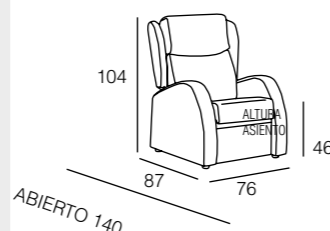

CARACTERÍSTICAS TÉCNICAS

- **ESTRUCTURA:** Madera de pino macizo, tablero de partículas y DM. Respaldo con cincha elástica. Asiento con bastidor de madera y muelles zig-zag en sistema empuje y bastidor metálico cuando lleva motor.

- **ASIENTO:** Desenfundable en goma 28 kg. - **RESPALDO:** Desenfundable en fibra hueca siliconada.

- **MECANISMO:** Relax manual con tirador en brazo o relax motorizado con ***POWER LIFT: Sistema de apertura y levantamiento motorizados (con 1 solo motor).** Ideal para personas mayores.

- **ACABADO:** Cosido con pestaña sencilla.