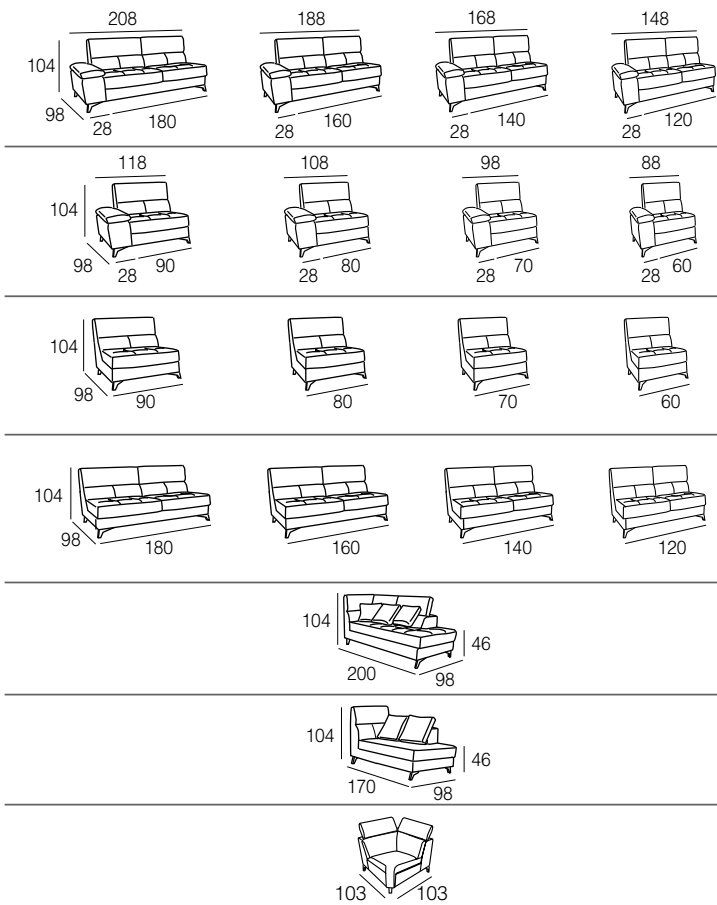

MÓDULOS SUELTOS

DESCRIPCIÓN

MÓDULO 3,5 PL. DESLIZANTES
MÓDULO 3 PL. DESLIZANTES
MÓDULO 2,5 PL. DESLIZANTES
MÓDULO 2 PL. DESLIZANTES

MÓDULO 1 BRAZO 90 CM. 3,5 PL. PARA EL DESLIZANTE
MÓDULO 1 BRAZO 80 CM. 3 PL. PARA EL DESLIZANTE
MÓDULO 1 BRAZO 70 CM. 2,5 PL. PARA EL DESLIZANTE
MÓDULO 1 BRAZO 60 CM. 2 PL. PARA EL DESLIZANTE

MÓDULO SUELTO 90 CMS. PARA EL 3,5 PL. DESLIZANTE
MÓDULO SUELTO 80 CMS. PARA EL 3 PL. DESLIZANTE
MÓDULO SUELTO 70 CMS. PARA EL 2,5 PL. DESLIZANTE
MÓDULO SUELTO 60 CMS. PARA EL 2 PL. DESLIZANTE

MÓDULO SUELTO DOBLE 180 CMS. PARA EL 3,5 PL. DESLIZANTES
MÓDULO SUELTO DOBLE 160 CMS. PARA EL 3 PL. DESLIZANTES
MÓDULO SUELTO DOBLE 140 CMS. PARA EL 2,5 PL. DESLIZANTES
MÓDULO SUELTO DOBLE 120 CMS. PARA EL 2 PL. DESLIZANTES

MÓDULO CHAISLONGUE - RINCONERA FIJA 98 X 200 CMS.

MÓDULO CHAISLONGUE FIJA 98 X 170 CMS.

MÓDULO RINCÓN 103 X 103 CMS. CON CABEZALES

CARACTERÍSTICAS TÉCNICAS

- **ESTRUCTURA:** Madera de pino macizo, tablero de partículas y DM.
- **ASIENTOS:** Deslizantes desenfundables en espuma de poliuretano de 30 kg. suave.
- **RESPALDOS:** Cabezales desenfundables en espuma de poliuretano de 25 kg. super suave. Riñoneras no desenfundables.
- **COJINES ADORNO:** Para composiciones y módulos con chaiselongue rinconera fija 200 cm.: 3 cojines de 45x45cm. Para composiciones y módulos con chaiselongue fija 170 cm.: 2 cojines de 55 x 65 cm. Resto de sofás y módulos no incluyen cojines de adorno. **(para cojines extra ver tarifa en auxiliar).**
- **MECANISMOS:** Asientos con bandeja deslizante. Cabezales abatibles cromados 105°.
- **BRAZO BAÚL:** Por defecto cualquier composición o sofá llevará **UN SOLO BAÚL.** (especificar brazo dcho. o izdo. en el que se quiere el baul).
- **ACABADOS:** Patas cromadas de 12 cm. de altura. Altura ideal para robot limpiador. Opcionalmente patas de madera de haya