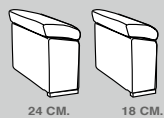

SE PUEDEN COMBINAR MÓDULOS FIJOS CON MÓDULOS RELAX.

OPCIONES BRAZOS:

TESLA

POR DEFECTO BR. 24 CM.
OPCIÓN BR. DE 18 CM.

OPCIÓN BRAZO NORA

POR DEFECTO BR. 24 CM.
OPCIÓN BR. DE 18 CM.

OPCIÓN BRAZO MERCURY

28 CM. 22 CM.

OPCIÓN BRAZO ALEGRÍA

30 cms. 24 cms. 19 cms.

DOS POUFFS de 38 x 27cms. en brazo corto de sofá ancho 30 cms.

DOS POUFFS de 38 x 27cm. y bandeja portamandos 5cm. de profundidad en brazo corto de sofá ancho 30 cms.