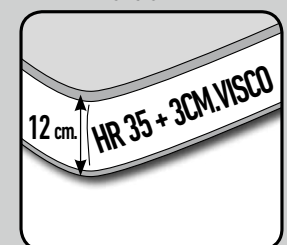

COLCHONES

POR DEFECTO

OPCIONAL

COLCHONES CERRADOS ACOLCHADOS

POR AMBAS CARAS CON PLATABANDA Y DOBLE VIVO.

SE PUEDEN COMBINAR MÓDULOS CAMA CON MÓDULOS FIJOS.