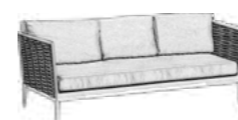

Medidas Sofá 3: 224X86X72 cm