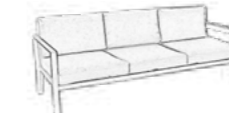

Medidas Sofá 3:
215x82x79 cm