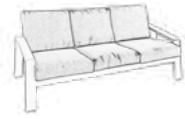

BONAIRE

SOFÁS

Medidas Sofá 3:
210x92x80 cm
Ref. 2450