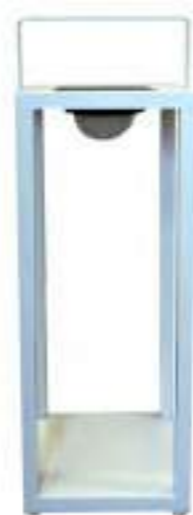

Medidas Lámpara:
20X20X67 cm

BENI I

Ref. 295

Aluminio blanco o antracita
Placa en solar en la parte superior
Incluye Luz led

Medidas Lámpara:
20X20X67 cm

muebles
INTERMOBEL

BENI III

Ref. 215