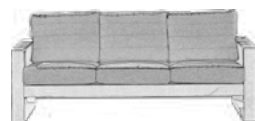

Set Milos

Ref. 4475

Compuesto por:

Sofá 3 plazas | 2 sillones | 1 mesa

Set de aluminio blanco o antracita.

Detalle de resina imitación madera en los reposabrazos.

Mesa de aluminio con tablero de resina imitación a madera.

Cojinería de olefina de color gris.

Medidas Sofá:
200x85x75 cm