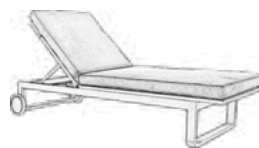

MARO

TUMBONAS