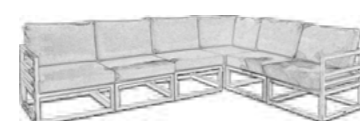

Set Francia

Set de aluminio blanco o antracita.
Cojinería Ivory soltex en color gris 100% exterior.

GRUPO
INTERMOBEL

60

61

Medidas Mód. Central:
71x81x71 cm
Ref. 1350

Medidas Sillón:
85x81x71 cm
Ref. 2095

Medidas Mód. Esq.:
81x81x71 cm
Ref. 1450