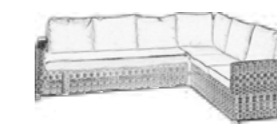

NERJA CORNER

SOFÁS FIBRA

Set Nerja Corner

Ref. 6450

Compuesto por:

Mód. Dcho. | Mód. Izq. | 1 mesa alta | 2 puff

Fibra sintética de color natural.

Cojinería de color marrón grosor 9cm.