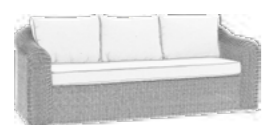

PERÚ

SOFÁS FIBRA

Set Perú

Ref. 7950

Compuesto por:

Sofá 3 plazas | 2 sillones | 1 mesa

Fibra sintética 7mm de color natural.

Cojinería olefina en color beige, grosor 10 cm.

Cristal templado 5mm.