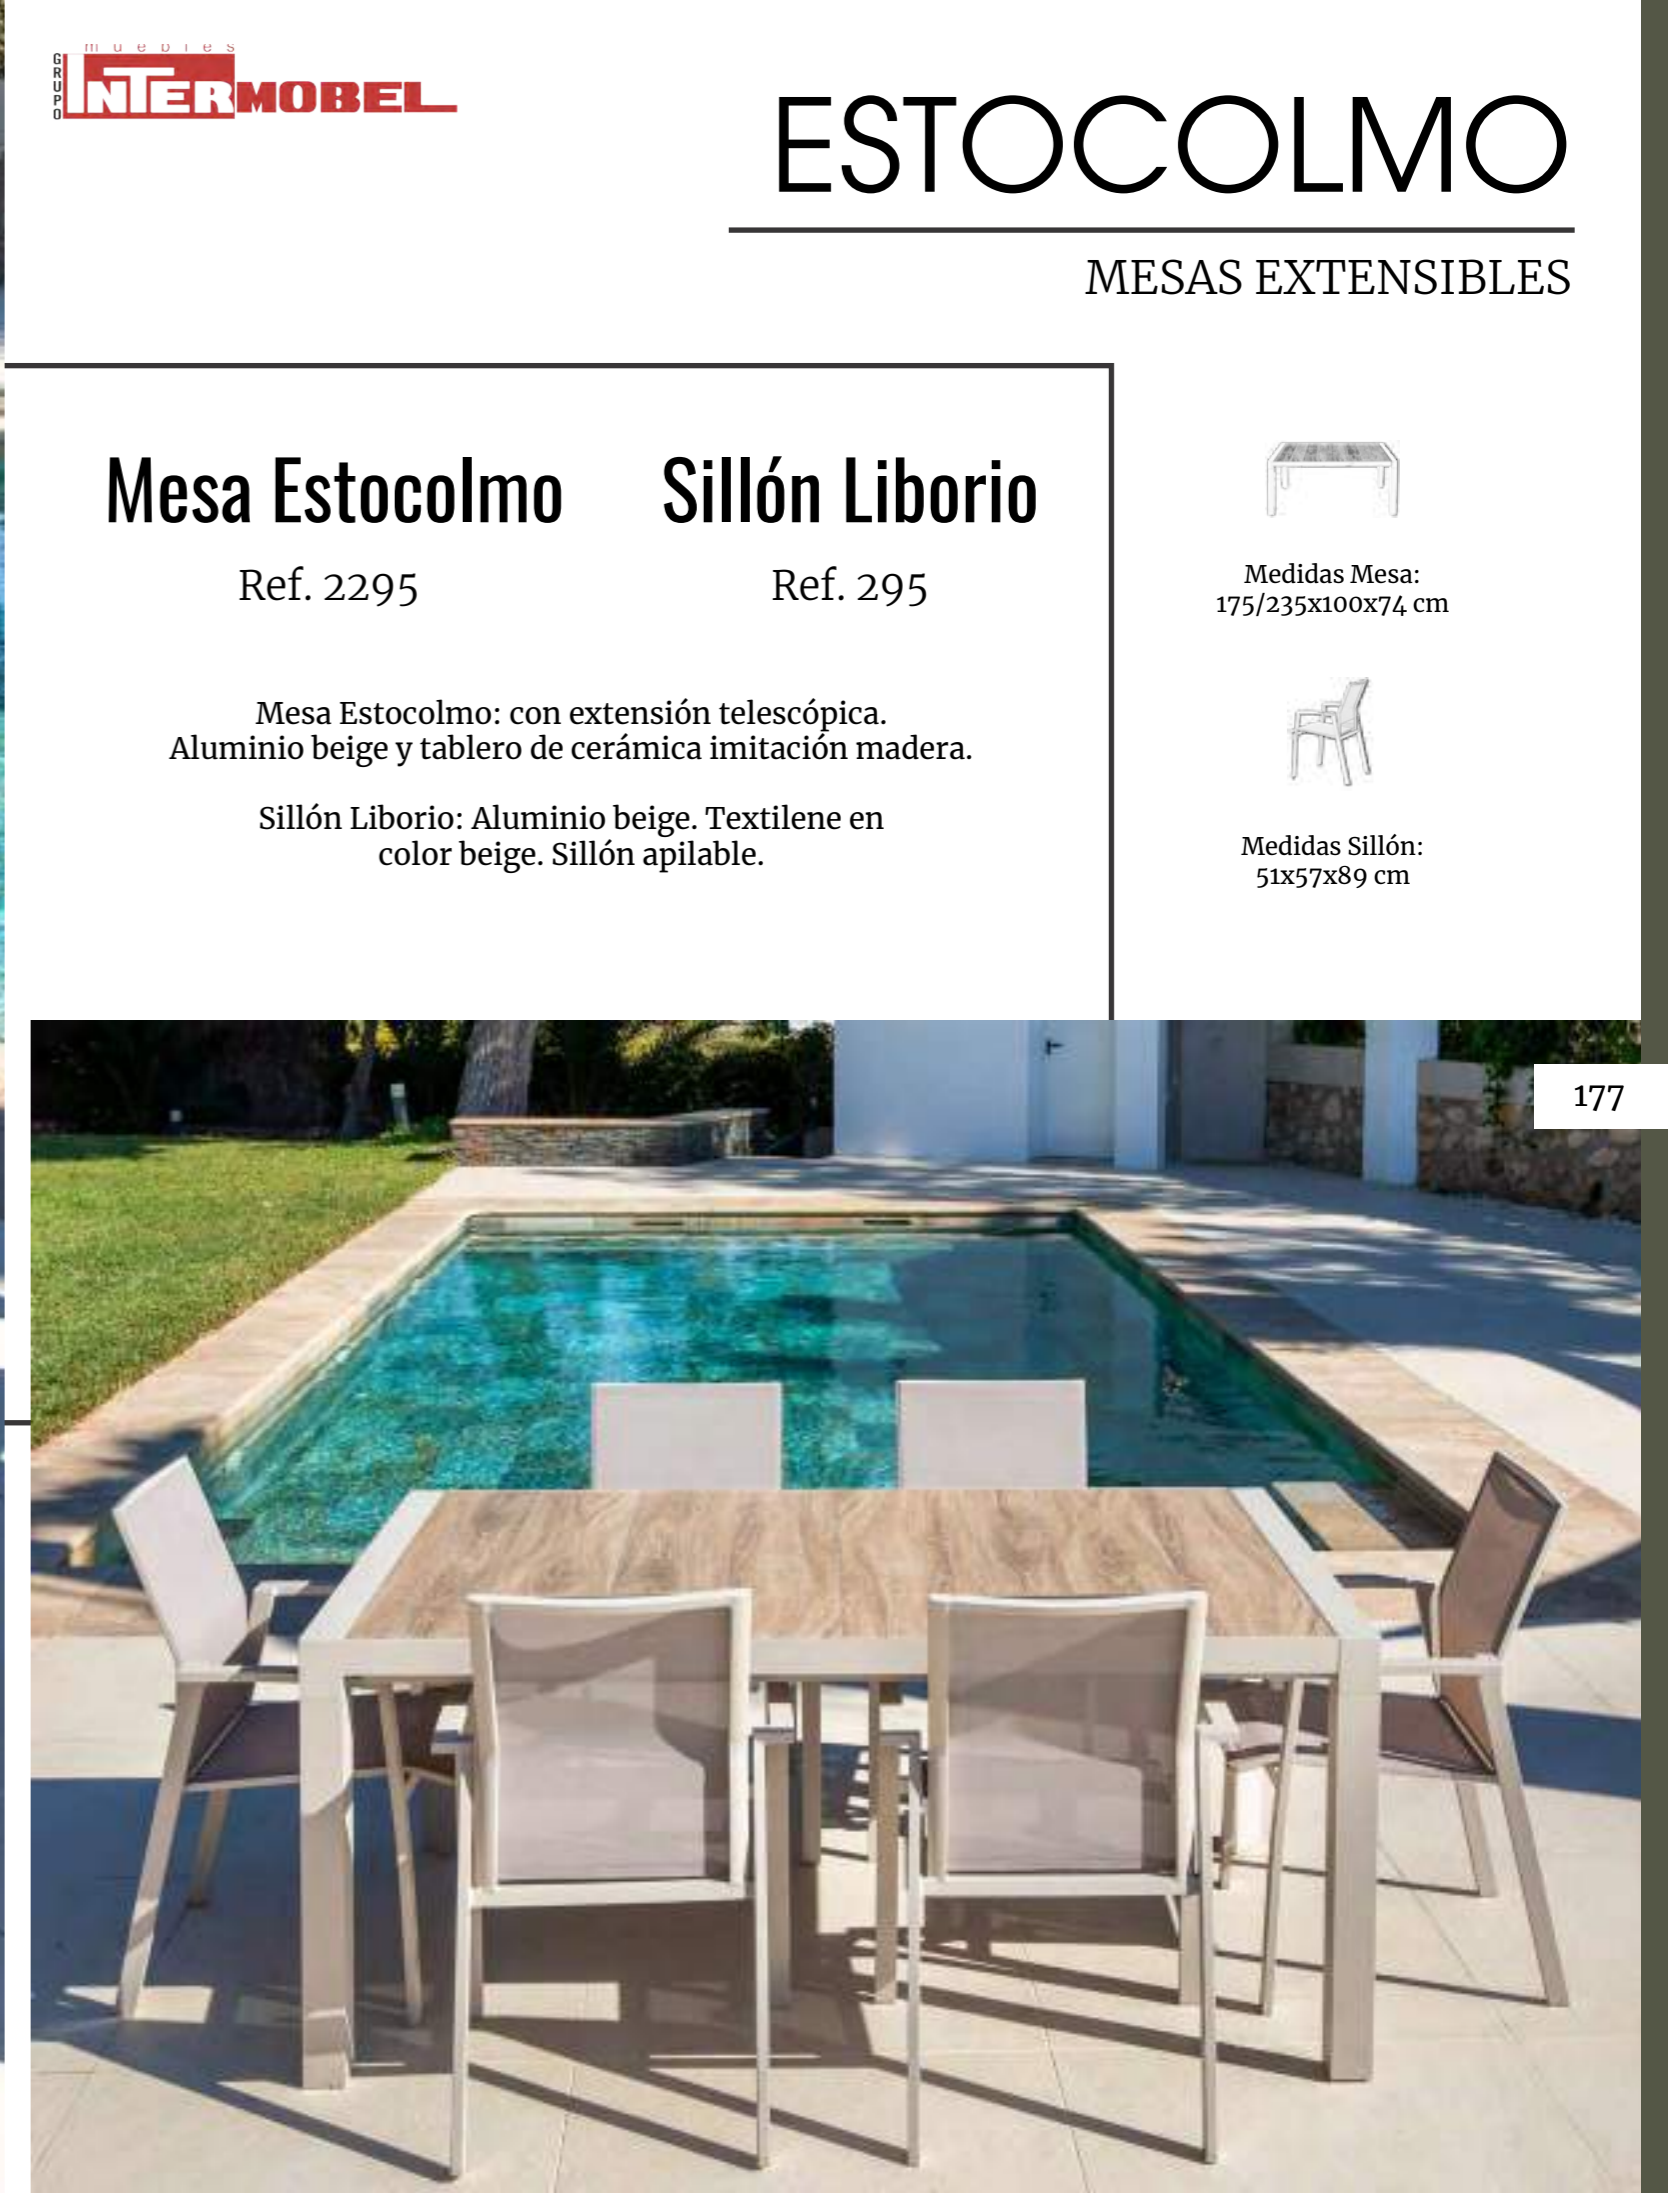

Mesa Estocolmo

Ref. 2295

Mesa Estocolmo: con extensión telescópica.
Aluminio beige y tablero de cerámica imitación madera.

Sillón Liborio: Aluminio beige. Textilene en
color beige. Sillón apilable.

Sillón Liborio

Ref. 295

Medidas Mesa:
175/235x100x74 cm

Medidas Sillón:
51x57x89 cm