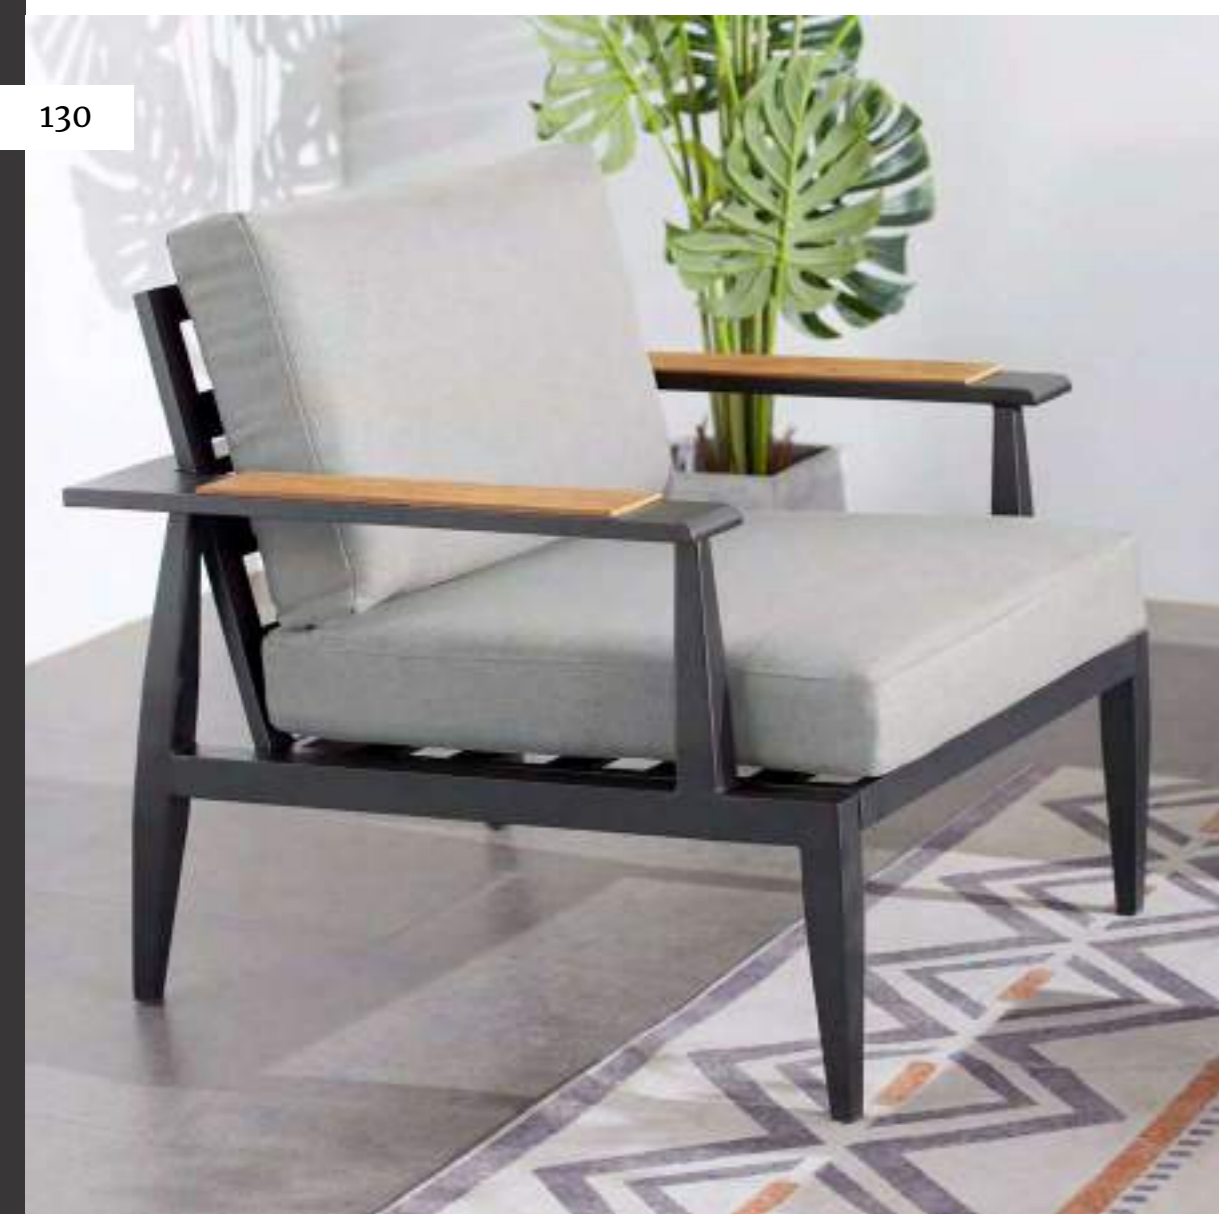

TARIFA

SOFÁS

Set Tarifa

Ref. 4975

Compuesto por:

Sofá 3 plazas | 2 sillones | 1 mesa

Set de aluminio de color blanco y antracita.

Detalle de teca en los reposabrazos

Cojinería de color gris.

Mesa de aluminio con tablero de cristal
cerámico imitación piedra.

INTERMOBEL

Medidas Sillón:
88x86x74 cm

Medidas Sofá 3:
224x86x74 cm

Medidas Mesa:
110x60x37 cm