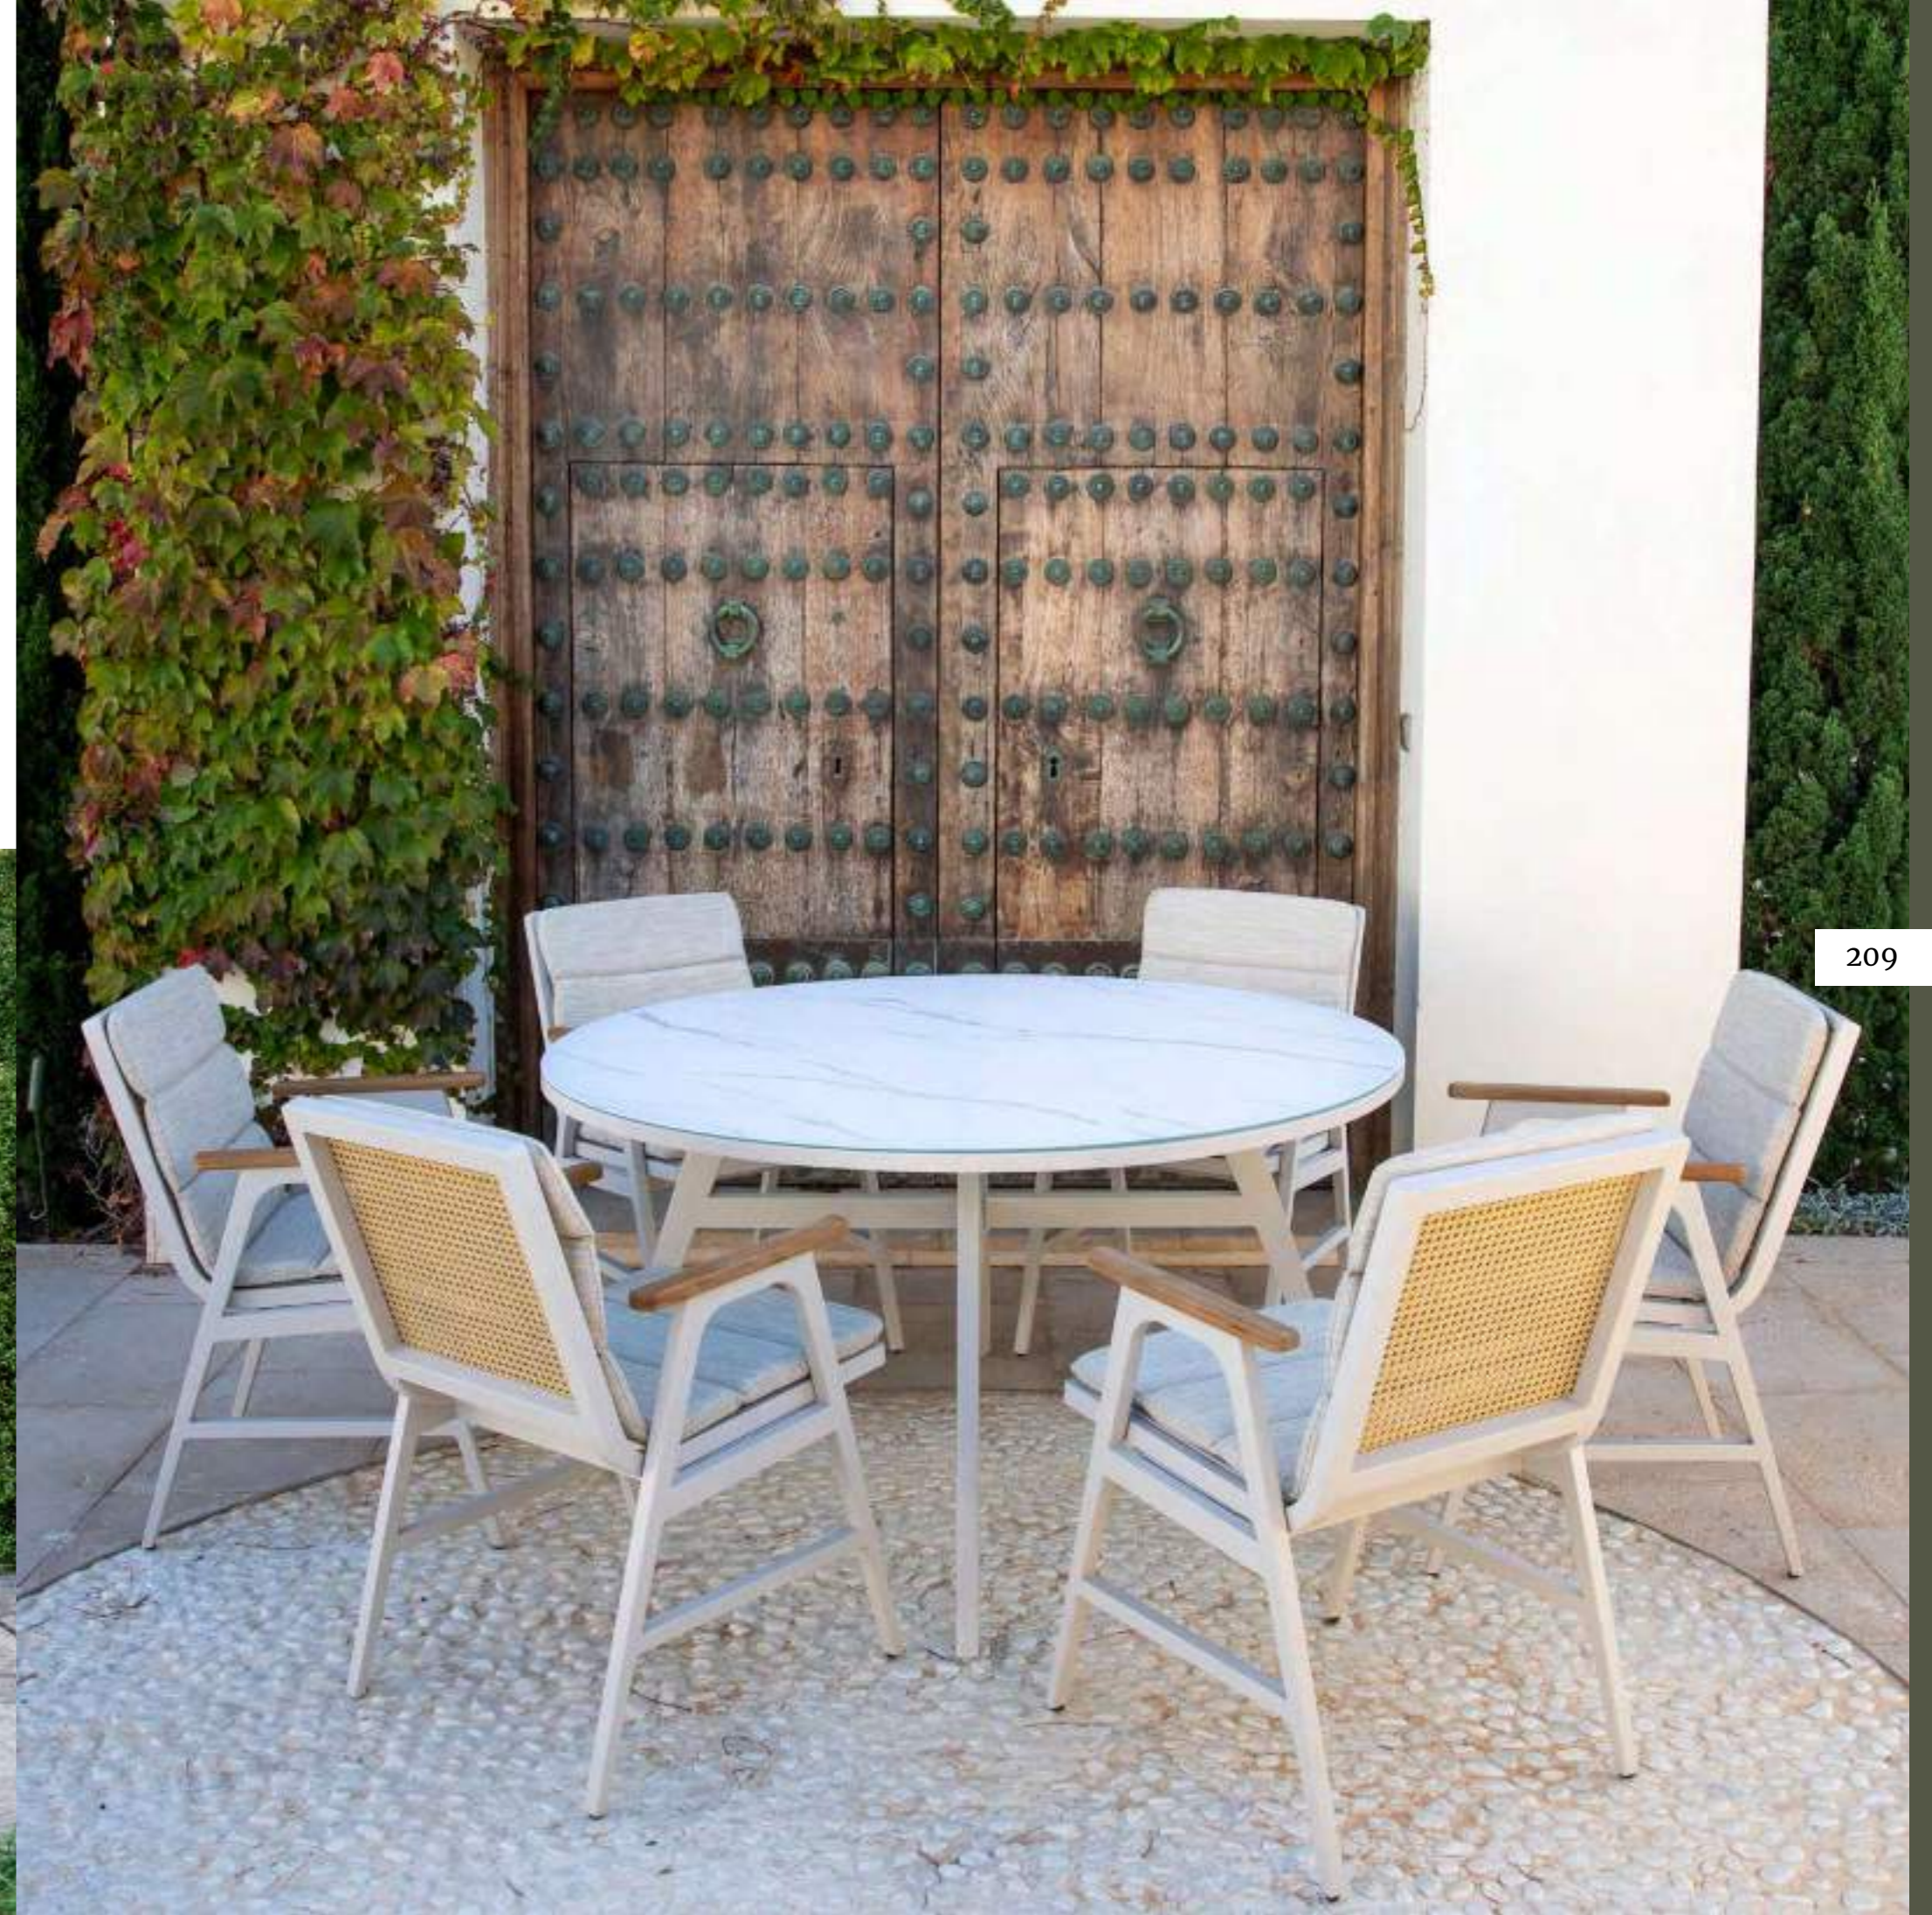

Sillón Leonor: Aluminio beige o antracita y respaldo de enea beige. Cojín de olefina beige. Detalle de teca en los reposabrazos.

POLINESIA

MESAS REDONDAS

MUEBLES
GRUPO
INTERMOBEL

Mesa

Ref. 1950

Mesa: madera tropical y tablero de terrazzo.