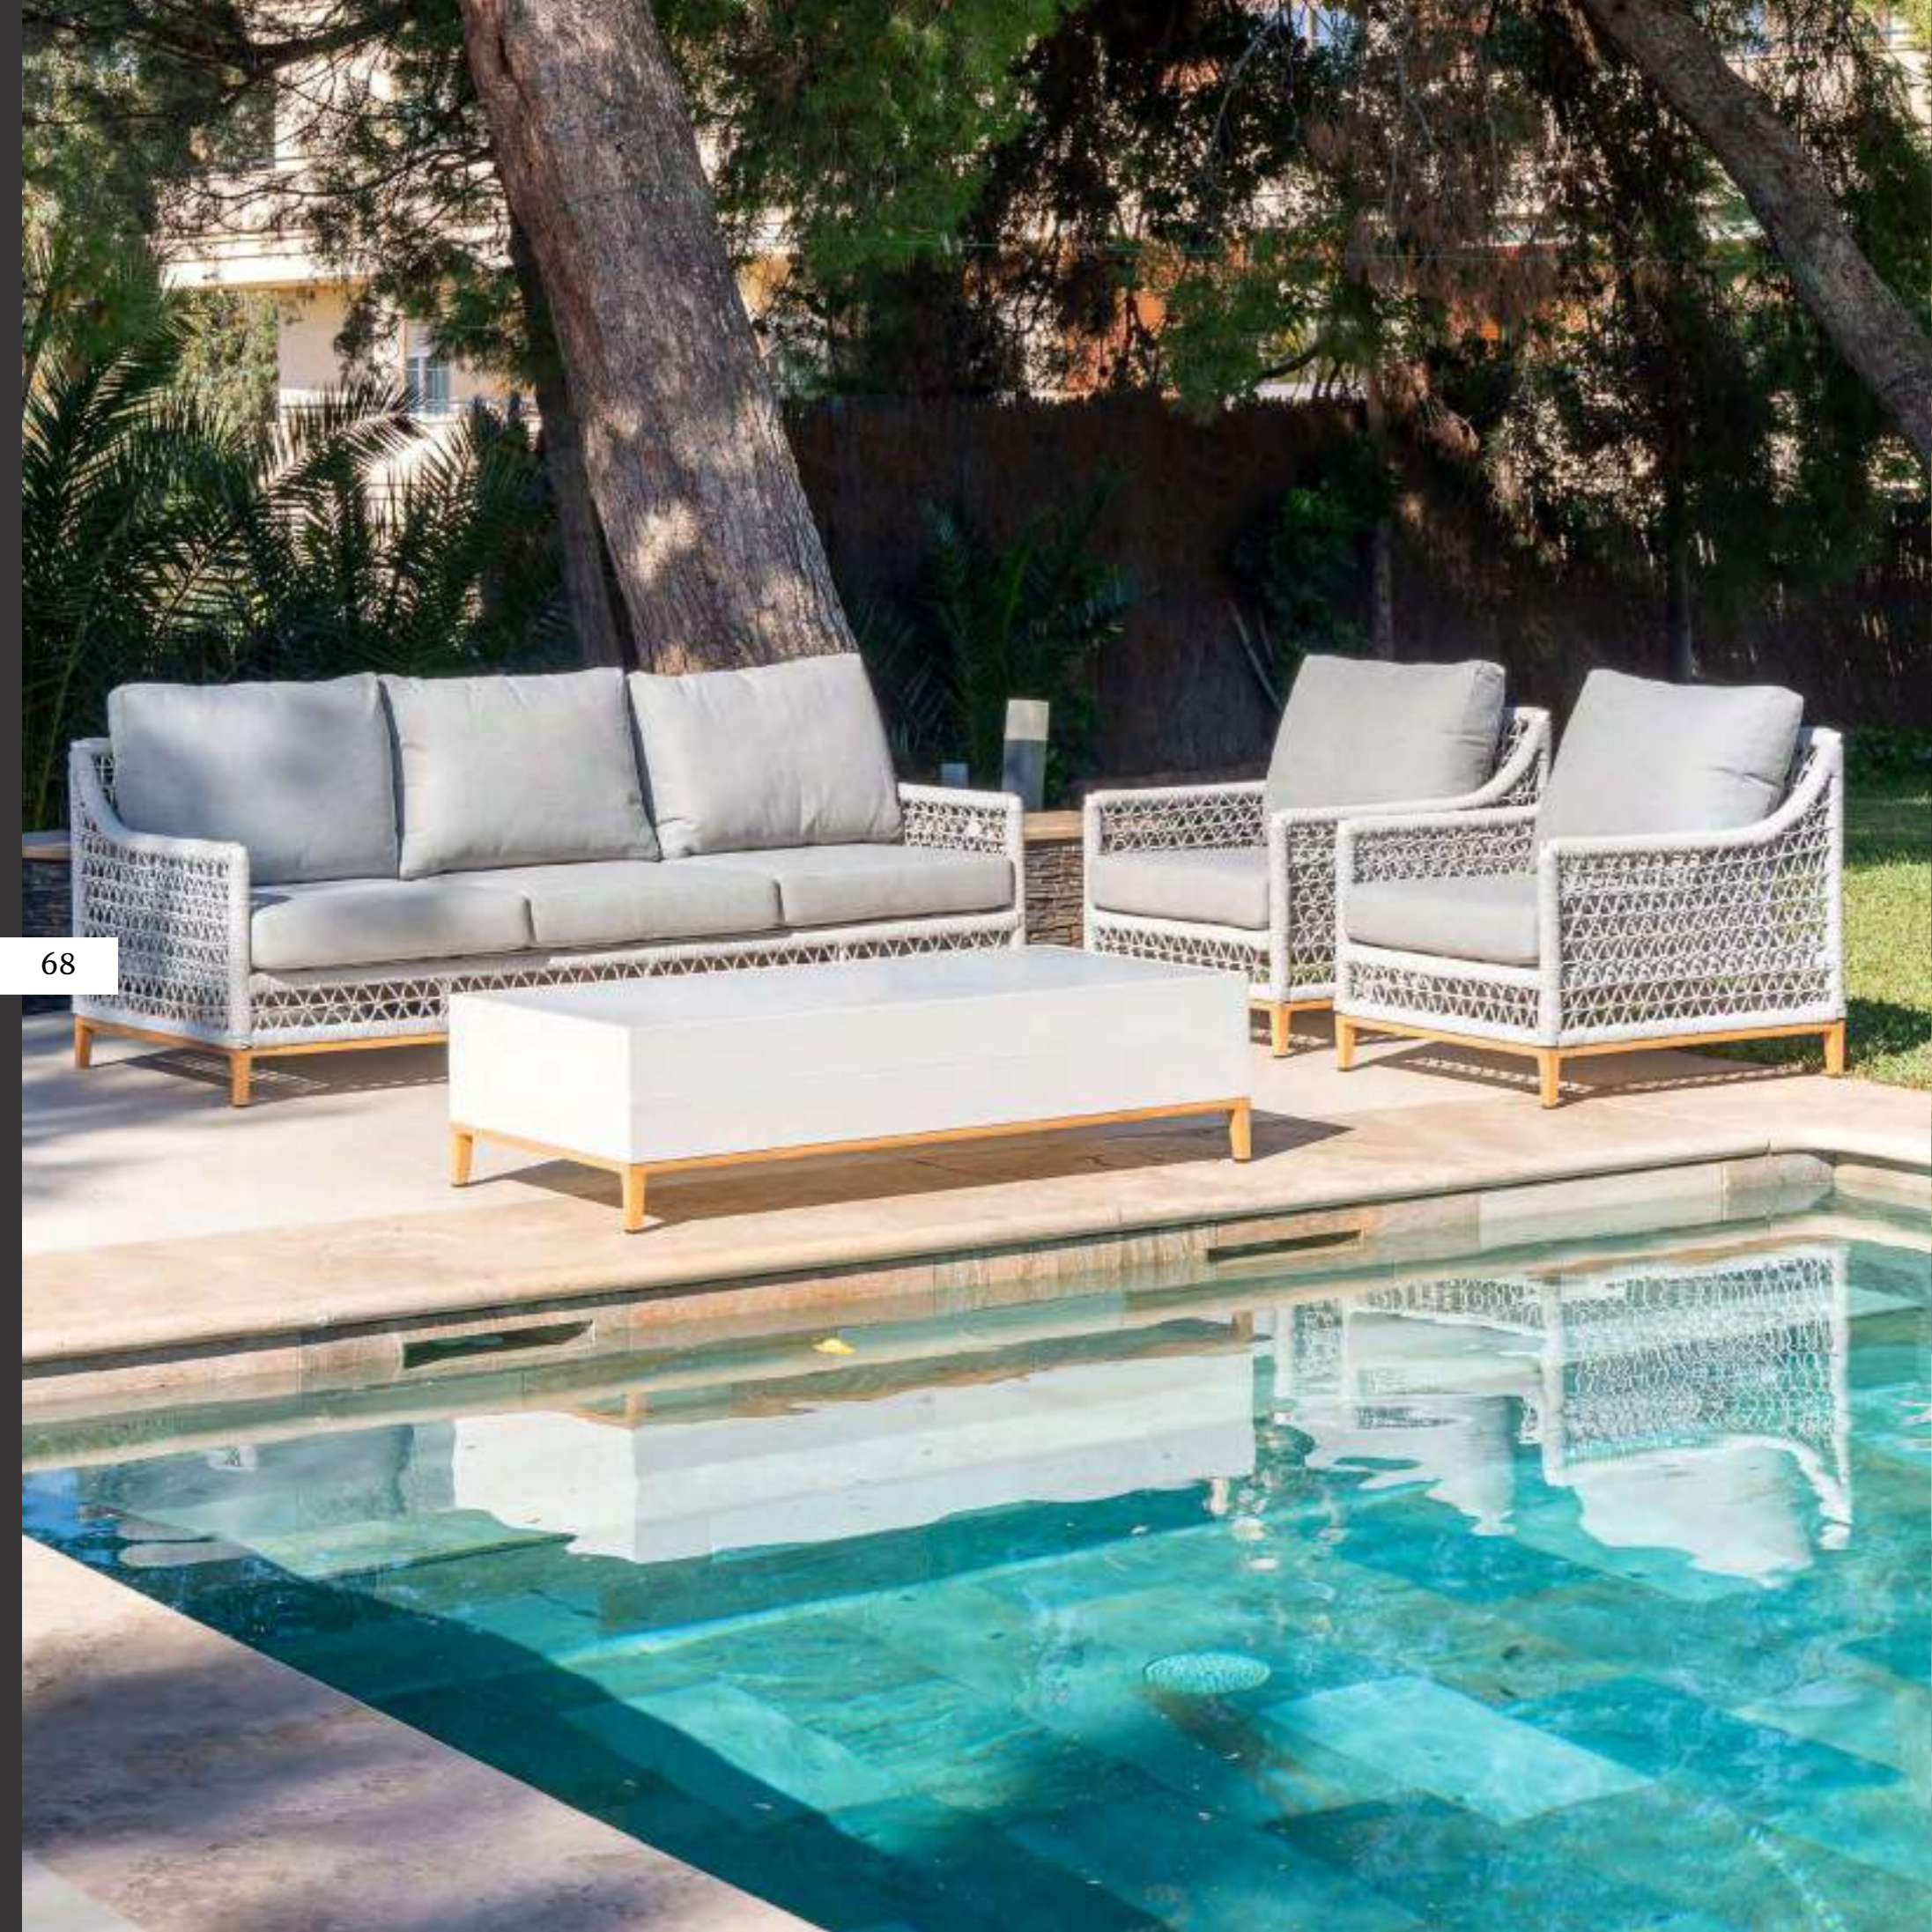

Set Pacific

Ref. 9250

Compuesto por:

1 sofá | 2 sillones | 1 mesa

Pacific blanco: Aluminio de color blanco.
Patas de aluminio imitación a madera.
Cuerda 100% exterior y cojinería gris.

Mesa aluminio blanco con cerámico en color
gris claro.

Pacific antracita: Aluminio de color antracita.
Patas de aluminio imitación a madera.
Cuerda 100% exterior y cojinería gris
antracita.

Mesa aluminio antracita con cerámico en
color gris antracita.

Medidas Sofá:
210x85x77 cm

Medidas Sillón:
76x85x77 cm

Medidas Mesa:
140x70x77 cm