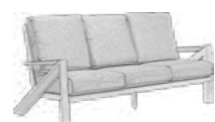

Brazos de aluminio imitación madera.

Mesa con tablero cristal cerámico
imitación mármol 5mm.

Medidas Sofá 3:
204x80x79 cm

Medidas Sillón:
60X80X79 cm

Medidas Mesa:
120X80X45 cm

Medidas Reposapiés:
60X45X40 cm