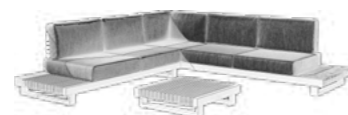

SOFÁS

Medidas Corner completo:
286x286x66 cm

Medidas Mód. Ext.:
78x84x66 cm

Medidas Mesa:
78x78x20 cm

36

37

Set Neva

Ref. 11250