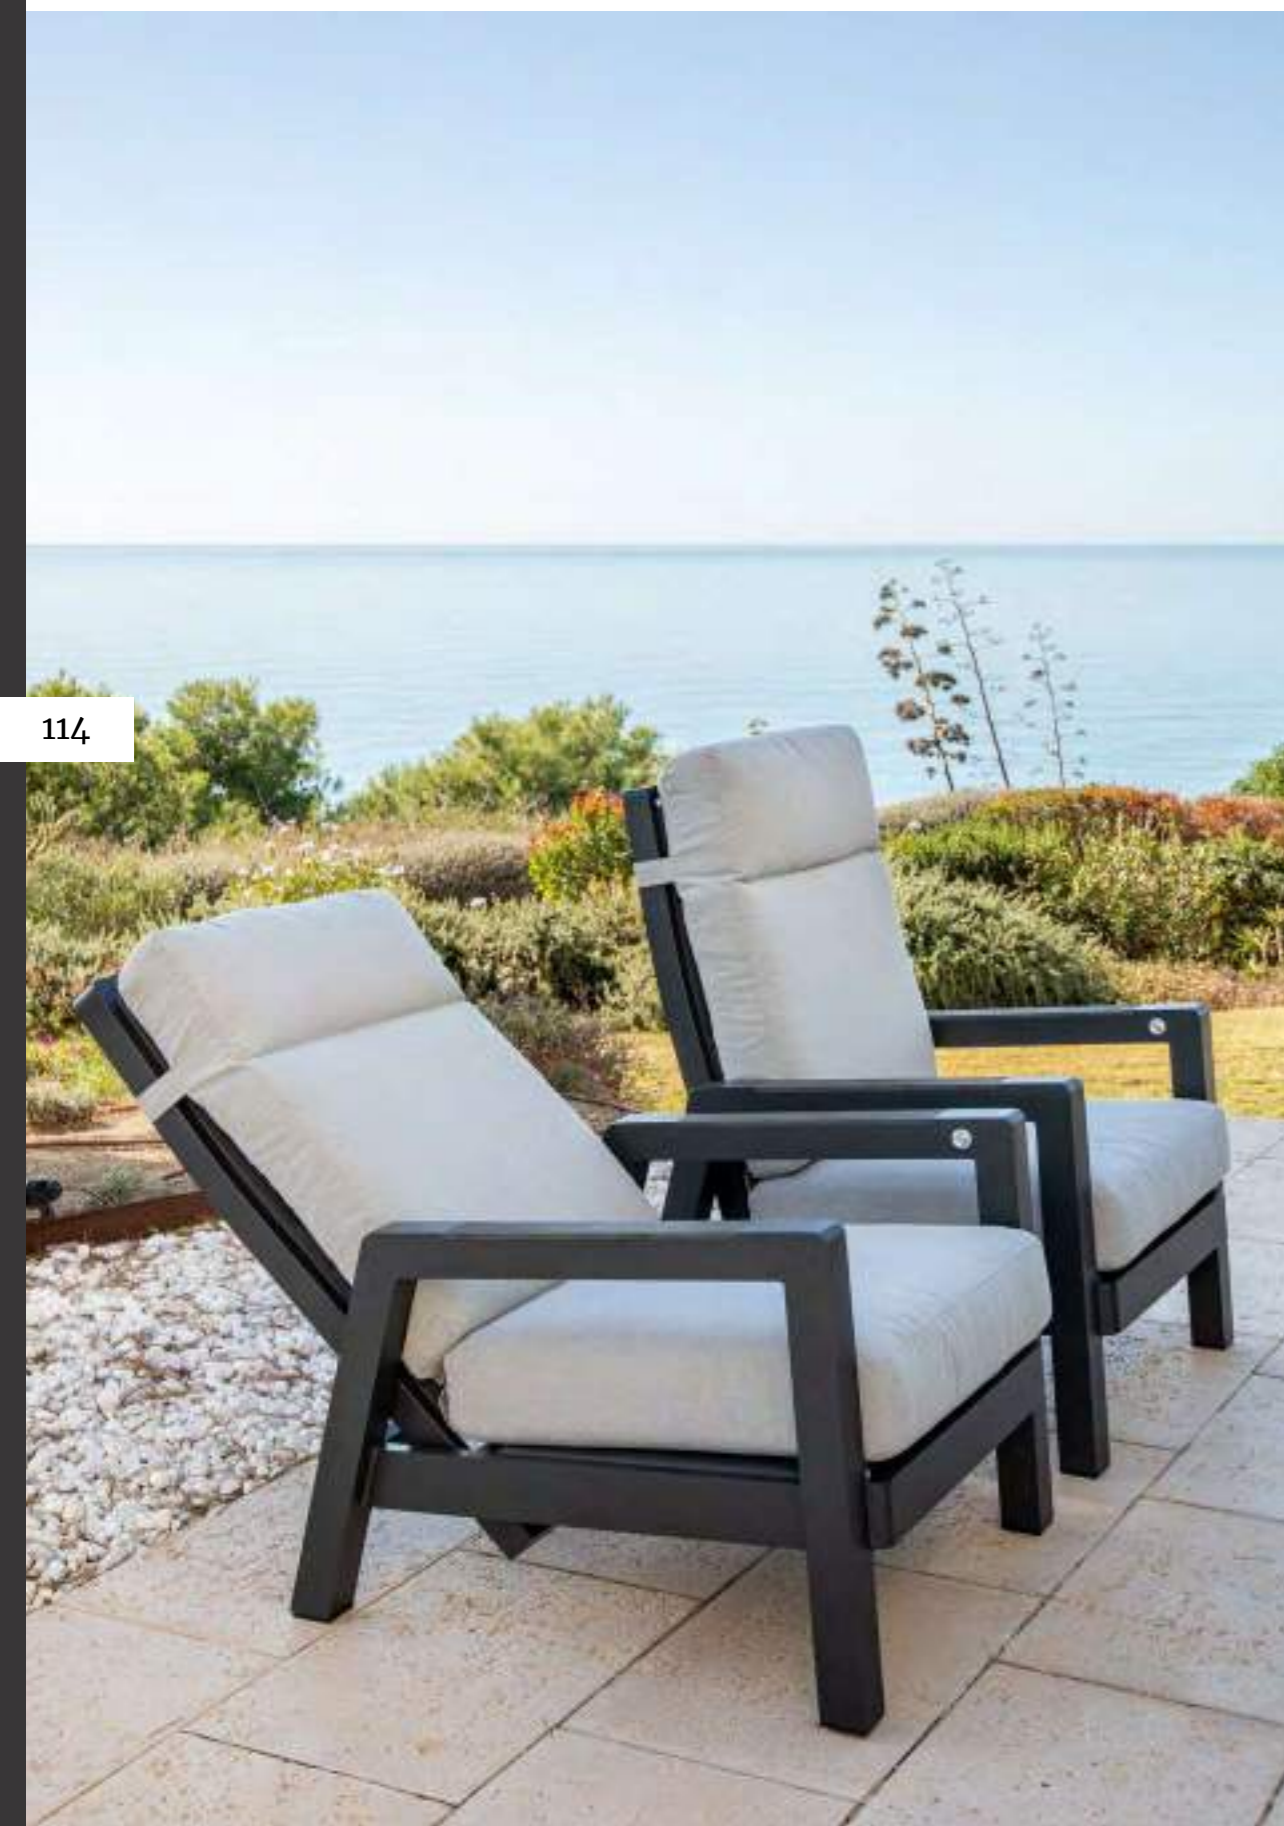

Medidas Sillón:
79x76x60 cm

Medidas Mesa:
121x76x29 cm

MILÁN

SOFÁS

muebles
INTERMOBEL

114

115

Set Milán