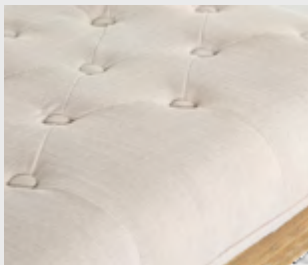

APARADOR BELICE NATURAL

Ref. 4750

2400mm, 500mm, 850mm

Detalle de *puertas con cristales.*

Fabricada en *madera de roble.*

CARLA

Ref. 845

1000mm, 370mm, 475mm