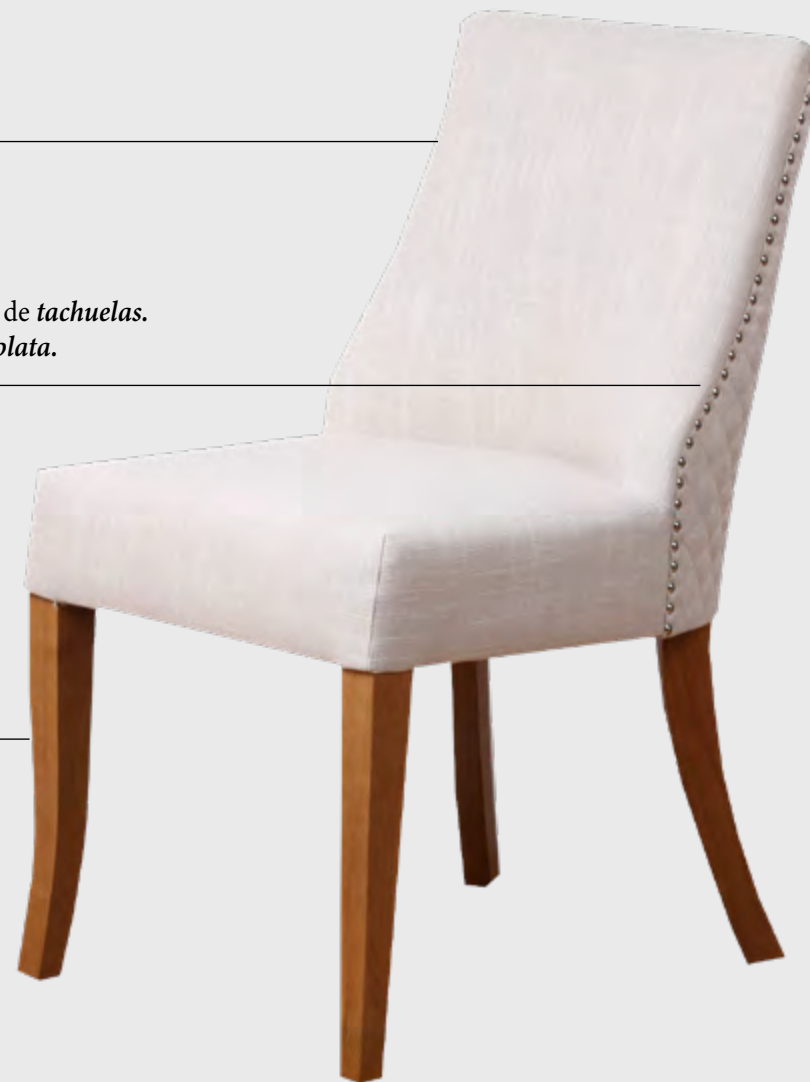

Tapizada en *lino*.
Color: *azul grisáceo o beige*.

Detalles de *tachuelas*.
Color: *plata*.

Fabricada en *madera de haya*.
Color: *natural*.

NOE

LUISA

Ref. 625

520mm, 630mm, 900mm

Tapizada en *lino*.
Color: *beige*.