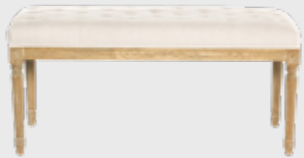

APARADOR BELICE NATURAL

Ref. 4750

2400mm, 500mm, 850mm

Detalle de *puertas con cristales.*

Fabricada en *madera de roble.*

CARLA

Ref. 845

1000mm, 370mm, 475mm