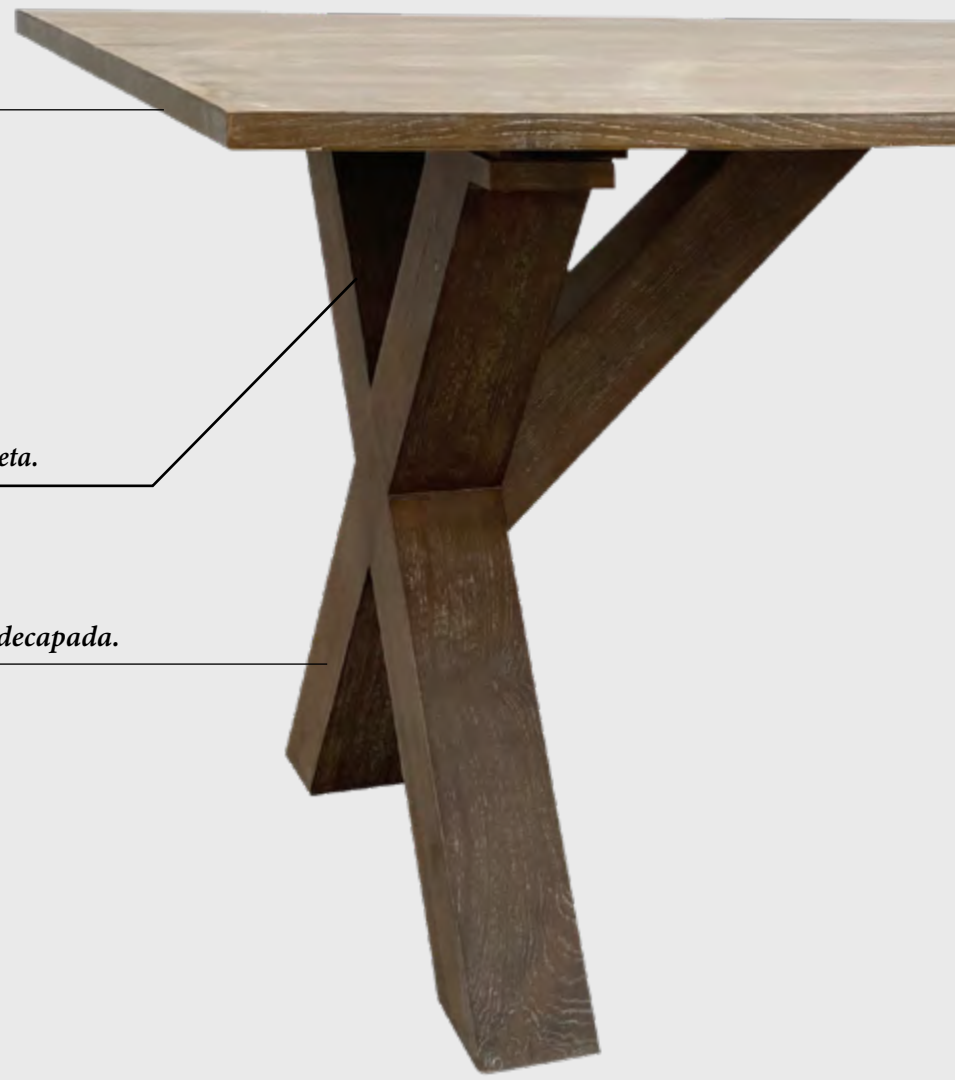

GRUPO
INTERMOBEL

LUISA

Ref. 2950

2000mm, 100mm, 7500mm

Grosor del tablero 3,5cm.

Patas con forma de cruceta.

Fabricada en *madera de roble decapada.*

FLORENCIA

Ref. 2645

Medida cerrada
1400mm, 900mm, 750mm

Medida extendida
2000mm, 900mm, 750mm

Tablero extensible.

Fabricada en *madera de roble decapada.*

FLORENCIA

030

Ref. 1950

2000mm, 100mm, 7500mm

Grosor del tablero 3,5cm

Detalle de *patas torneadas*

Fabricada en *madera de roble decapada*.

ELISA

Ref. 1950

1600mm, 900mm, 750mm

Fabricada en *madera de roble decapada*.