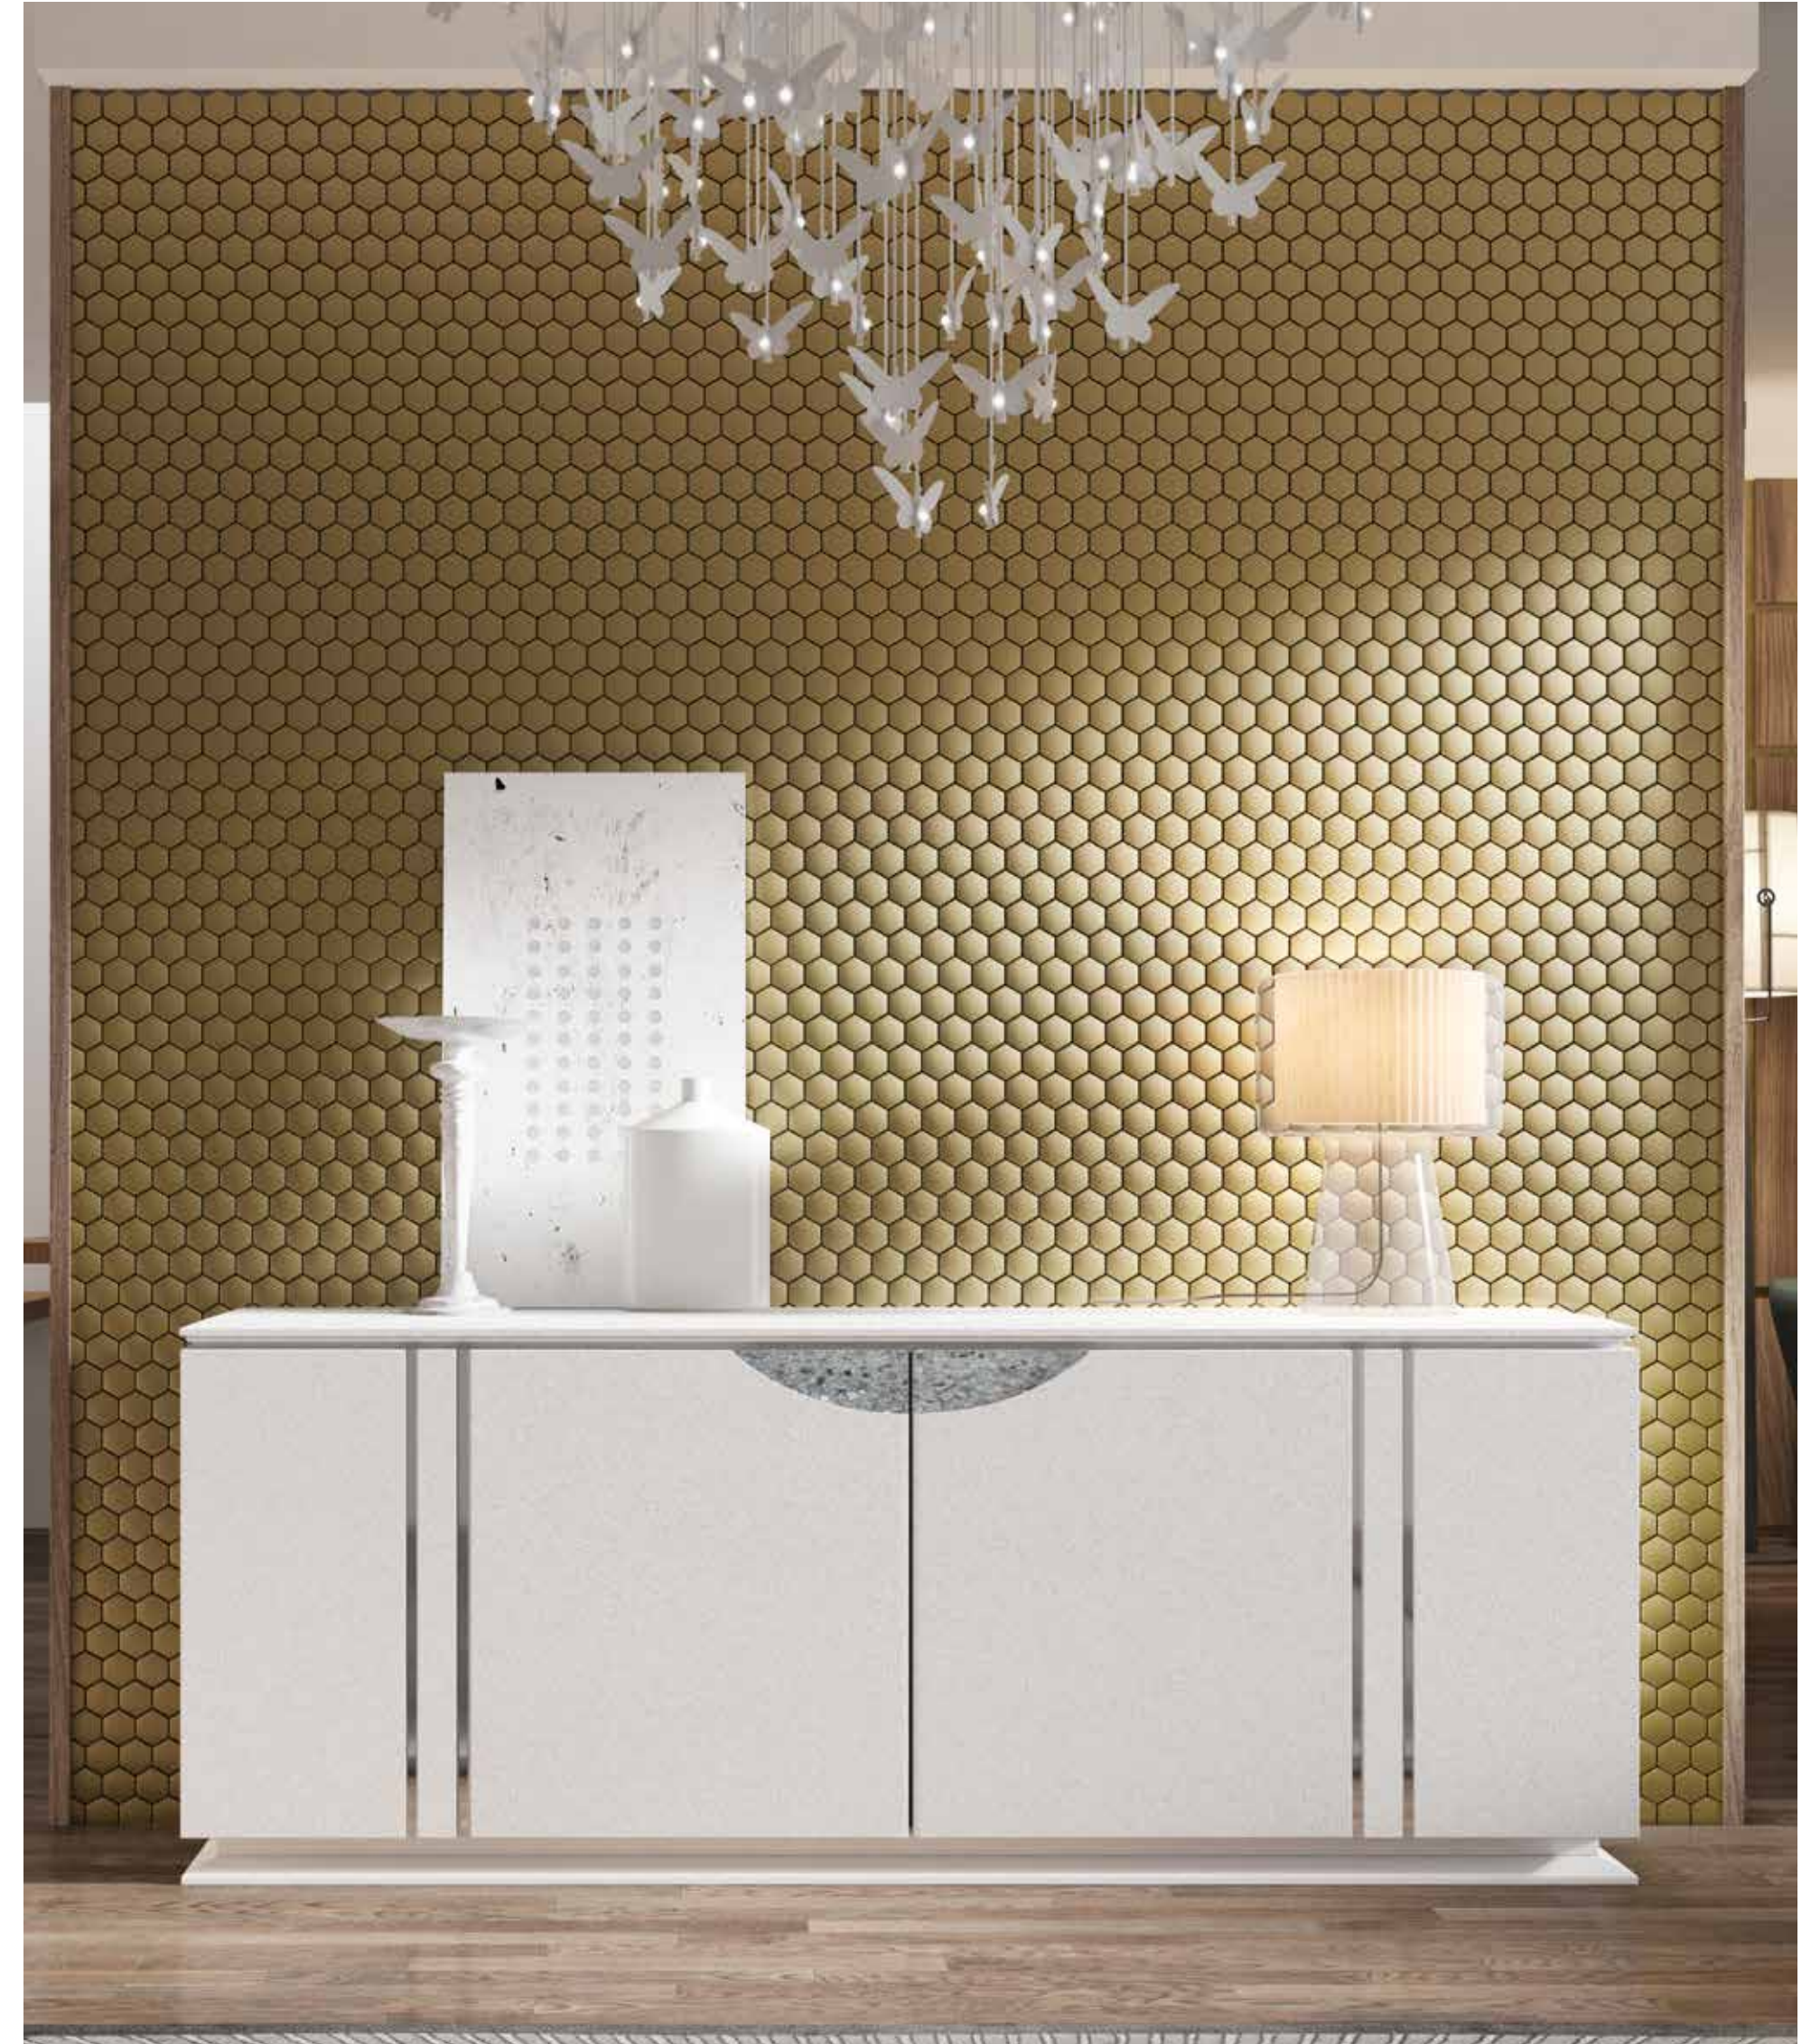

COMEDORES Y SALONES

DINING AND LIVING ROOMS

28 Acabado / Finish 56 Trenkadis - 04 Blanco (Tirador / Handle Meta)

INTERMOBEL

Acabado / Finish 54 Hilo Oro - 05 Nuclear (dec.Oro-Gold)

DORMITORIOS

BEDROOMS

GRUP
INTERMOBEL