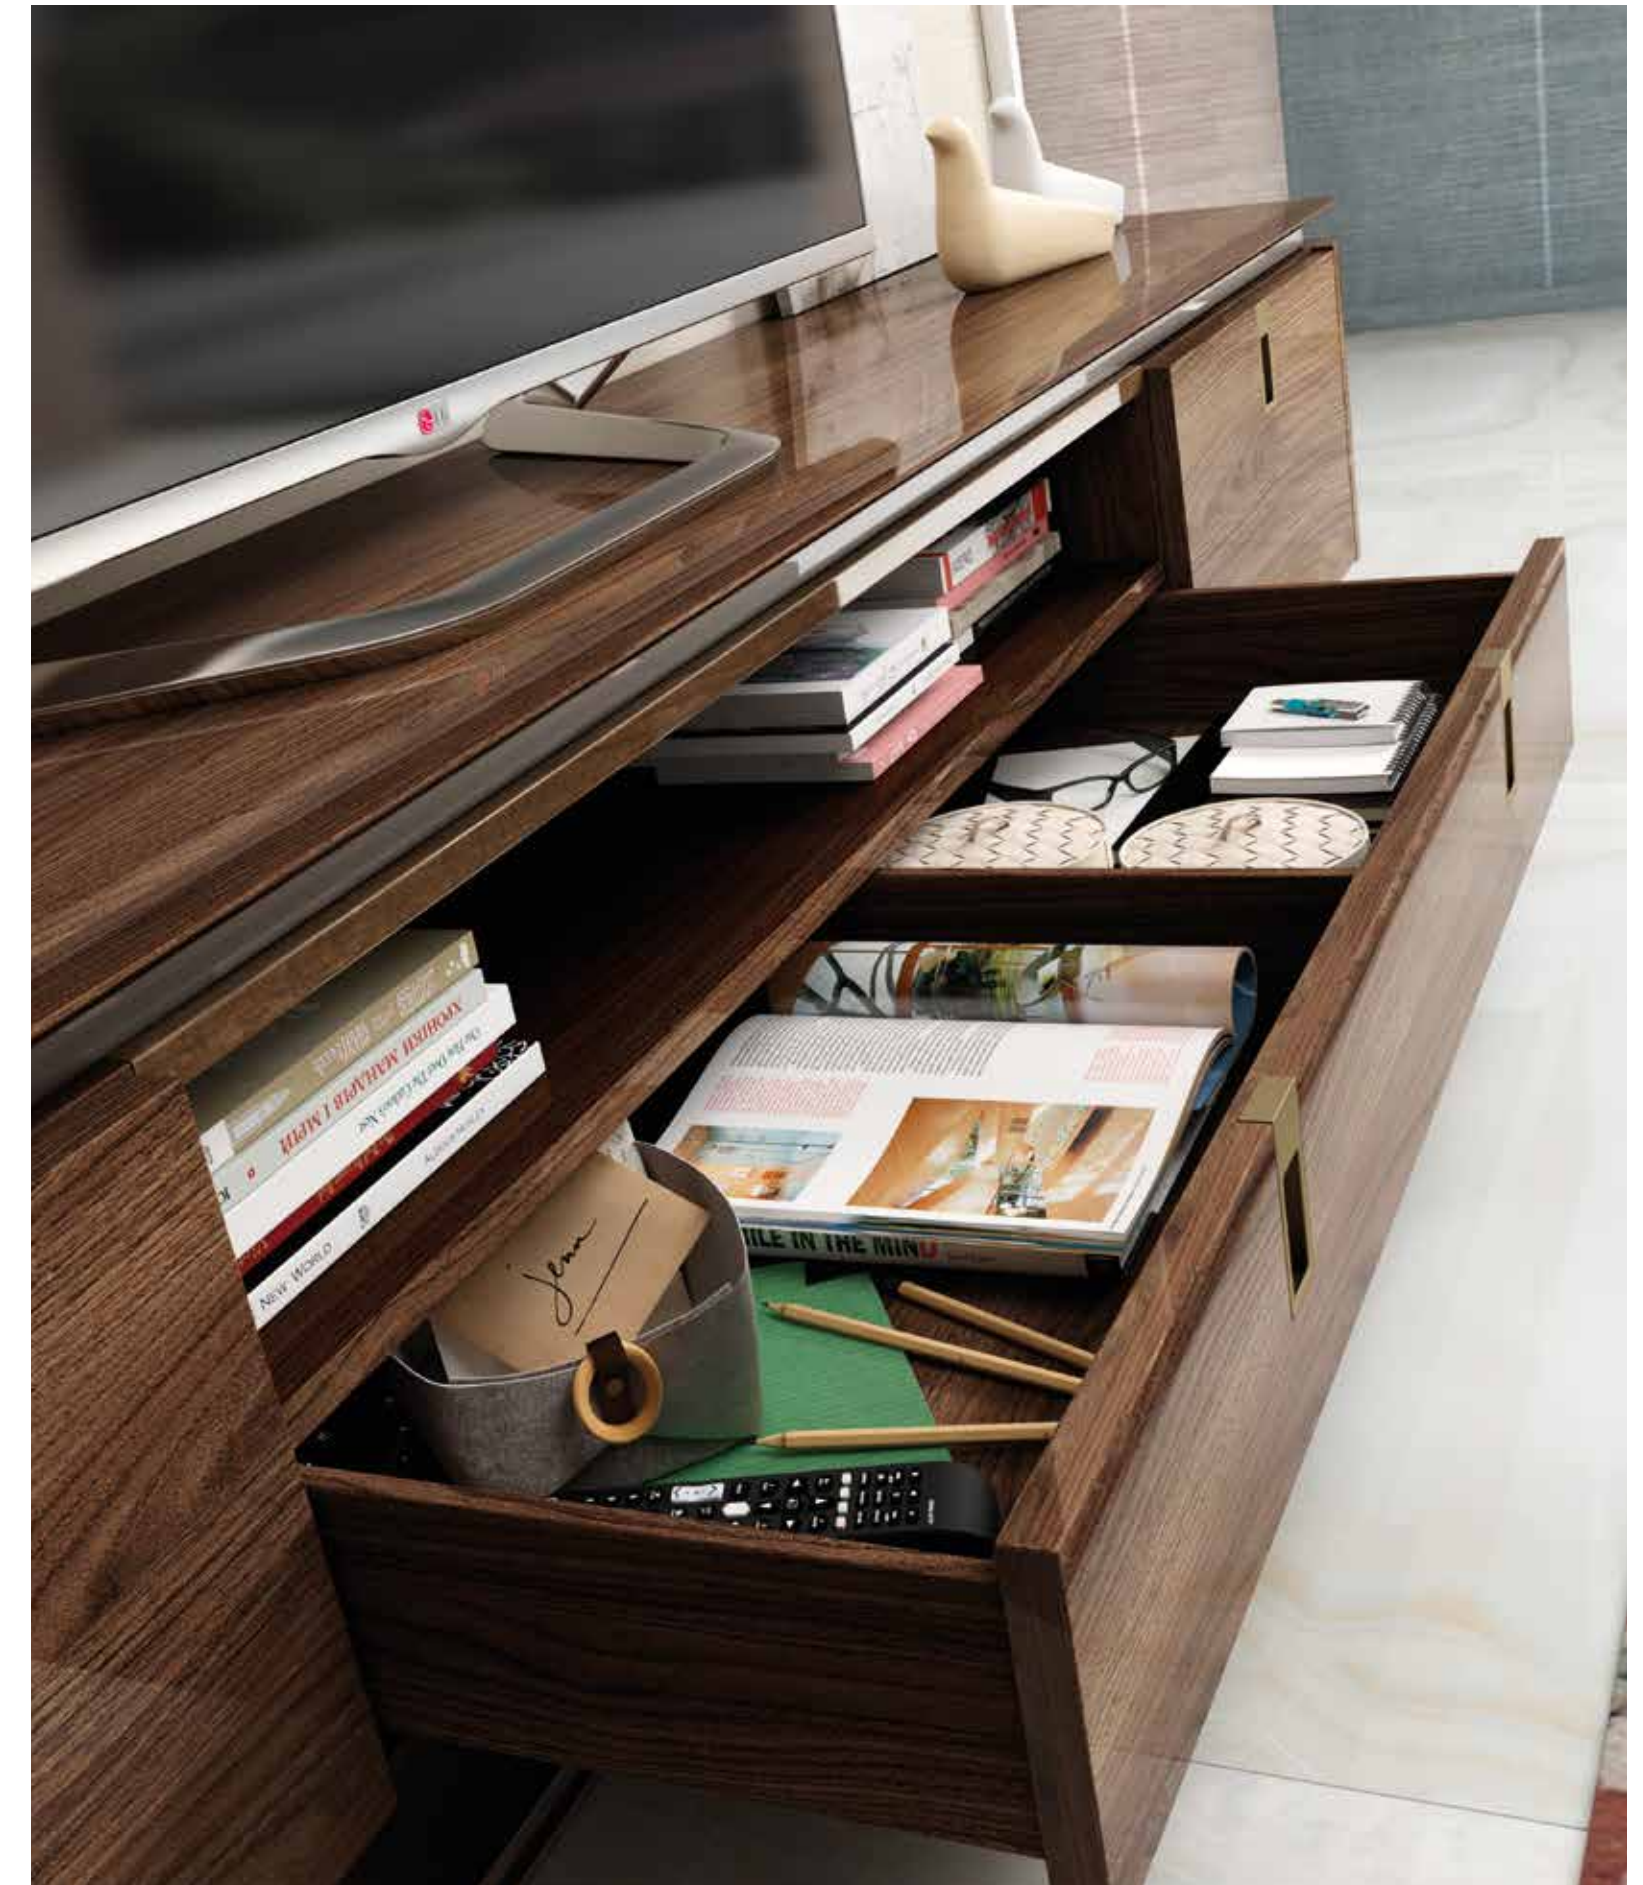

ACABADO / *Finish 43 Chapa Walnut A.B./H.G. · 28 Fumé A.B./H.G. · (Oro)*