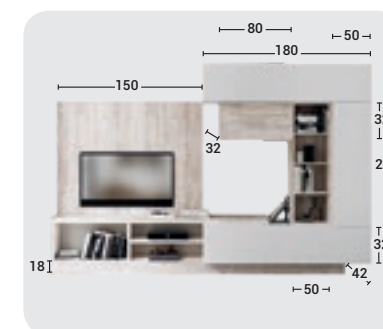

LOFT CON LITERA VERTICAL G-LINE MATRIMONIO 2+1, SOFÁ, CHAISE LONGUE Y SALÓN TENESSE

- Loft cama litera matrimonio y chaise longue.
- Salón completo con mueble, cama, litera y sofá.
- Litera abajo cama doble.
- Litera de abajo de 90.