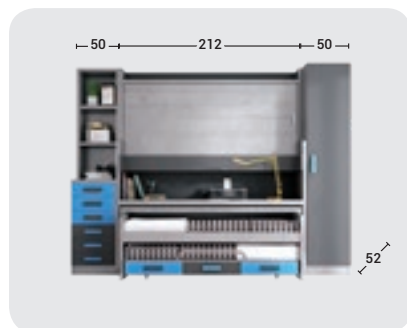

COMPACTO 'COMBI'

- Compacto 3 camas litera.
- Modelo autoportante, no necesita sujetar a la pared.
- Varias posibilidades medidas.
- Cama abajo giratoria.
- Iluminación Led y puertos USB opcionales.