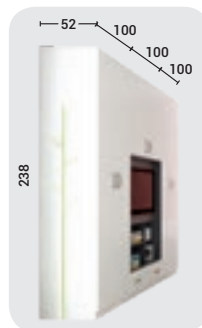

COMPACTO 'KIDS' CON PUENTE MESILLAS

- Múltiples configuraciones.
- Compacto con la misma medida de largo en la cama de arriba y abajo.
- Huevo mesillas cama.
- Posibilidad iluminación Led y puertos USB integrados.