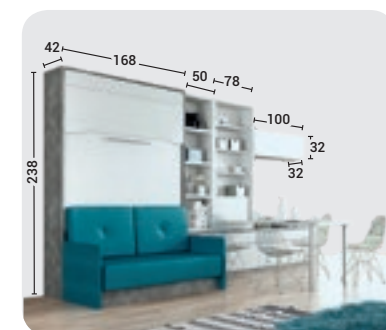

CAMA G-LINE
VERTICAL 135x190
Y SOFÁ BRAZO
ESTRECHO

- Piecero de apertura automática.
- Sistema sujeción colchón elástico en las esquinas.
- Posibilidad de automatizar la bajada y subida cama.
- Posibilidad de Iluminación integrada LED y puerto USB.
- Posibilidad de varias combinaciones medidas cama.
- Mesa comedor abatible en varias medidas.