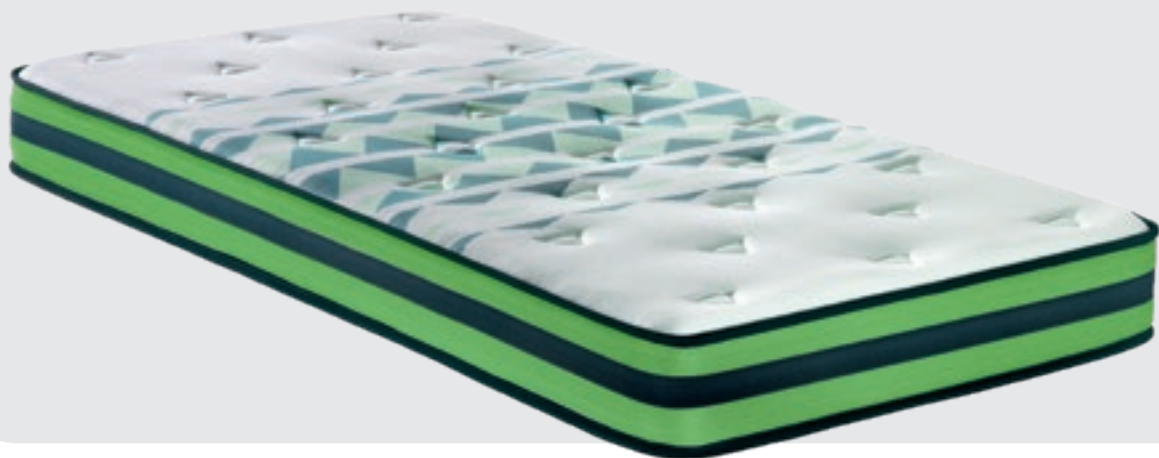

- Tejido tridimensional **Air Dreams** transpirable en color verde.
- Plancha de viscoelástica 20mm-50Kg.
- Soporte flexible de poliuretano sensisoft 10mm-23Kg.
- Textil NT estabilizador.
- Bloque poliuretano HR alta densidad.
- Textil NT estabilizador.
- Soporte flexible de poliuretano.
- Fibra de poliéster termofijada.
- Tejido stretch poliéster con tratamiento.
- Grosos disponibles: 11 cm, 15 cm y 20 cm.