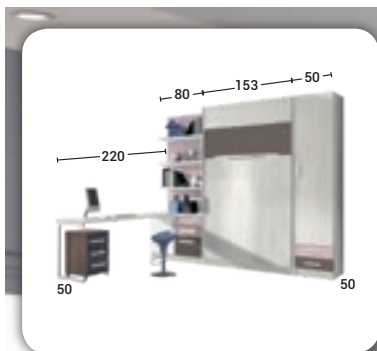

CAMA HORIZONTAL
G-LINE 90 cm CON
MESA ABATIBLE DE
160 CON PATAS

Apta para Pladur

- Posibilidad varias combinaciones medidas cama.
- Posibilidad de apertura y cierre eléctrico.
- Iluminación LED opcional.
- Puertos USB integrados opcional.
- Colchón de 15 cm.
- Mesa abatible de 50 fondo x 160 largo.
- Fondo mueble desde 36 cm.

Maquillaje

Blanco

LITERA
VERTICAL
G-LINE
135x190
Y 90x190
ARRIBA

Nórdico

Apta para Pladur

Maquillaje

Gris Tórtola

- Piecero de apertura automática.
- Sistema sujeción colchón elástico en las esquinas.
- Posibilidad de automatizar la bajada y subida cama-mesa.
- Posibilidad de iluminación integrada LED y puerto USB.
- Apertura independiente cama abajo.
- Posibilidad varias combinaciones medidas cama.