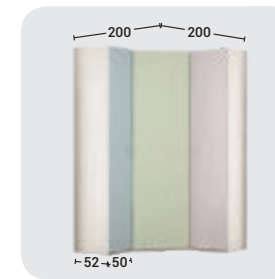

LITERA FIJA

- Múltiples configuraciones.
- Varias medidas de ancho y alto de cubos para configurar la cama que mas nos guste y nos de el servicio que necesitamos.
- Posibilidad de Iluminación LED y puertos USB integrados.