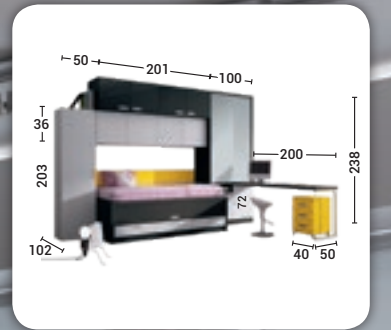

muebles
INTERMOBEL

COMPACTO
3 CAJONES
CAMA
OCULTA
GIRATORIA

- Múltiples configuraciones.
- Varias medidas de ancho y alto de cubos para configurar la cama que mas nos guste y nos de el servicio que necesitamos.
- La cama de abajo tiene ruedas giratorias.
- Posibilidad iluminación Led y USB integrados.