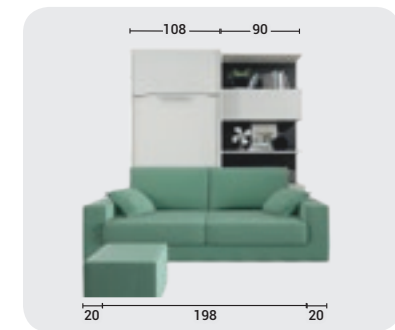

LITERA VERTICAL G-LINE 90x190 CON MESA

Aguamarina

Piedra

GRUPO
INTERMOBEL

Apta para Pladur

- Pie cero de apertura automática.
- Posibilidad de usar solo cama inferior.
- Sistema sujeción colchón elástico en las esquinas.
- Colchón es de 11 cm de 50 fondo y 15 cm en 60 de fondo.
- Iluminación Led opcional.
- Puertos USB opcional.
- Mesa automática, fondo 50 cm.
- Posibilidad de dejar objetos en la mesa de 12 cm de alto.