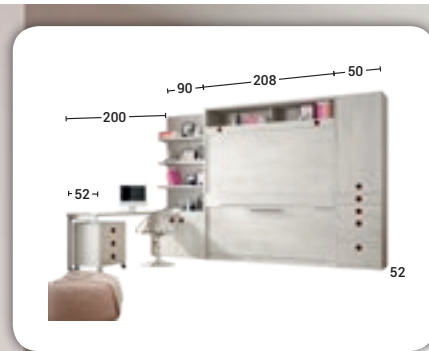

LITERA
HORIZONTAL
G-LINE
90 cm CON
MODULO MESA
ABATIBLE

Plomo

Blanco

- Piecero apertura automática.
- Sistema de sujeción colchón en las esquinas.
- Posibilidad de automatizar la bajada y subida de la cama.
- Iluminación Led opcional.
- Puertos USB integrados opcional.
- Posibilidad montar sistema 'Easy' abatible cama de arriba para hacer la cama mas fácil.
- Mesa apertura amortiguada.
- Tapa hasta 83 ancho x 162 largo.
- Estantería interior opcional.

Apta para Pladur

LITERA
HORIZONTAL
G-LINE DE
90x190 cm

Nórdico

Sistema Easy

Novedad

Apta para Pladur

- Piecero de apertura automática.
- Doble escalera con cierre de seguridad para una mejor sujeción, escamoteable bajo cama superior.
- Sistema sujeción colchón elástico en las esquinas.
- Posibilidad de apertura y cierre eléctrico.
- Iluminación LED y puertos USB opcinal.
- Sistema 'Easy' abatible opcional para poder hacer la cama superior mas comodamente.
- Estantería interior opcional.

Apta para Pladur

Oslo

Castaño

CAMA MATRIMONIO 150 CON SOFÁ DELANTE BRAZO ANCHO

- Varias medidas ancho y alto.
- Piccero apertura automático.
- Sistema sujeción colchón cinchas en esquinas.
- Posibilidad apertura y cierre eléctrico.
- Iluminación LED y puertos USB opcional.