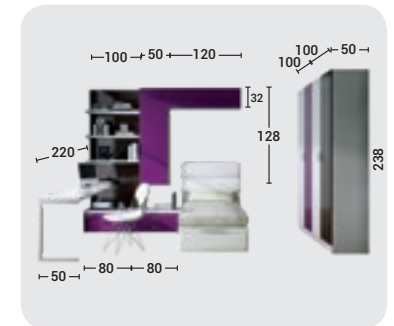

Rosa Nube

Blanco

Naranja

- Punte armarios correderas a medida de su pared.
- Canapé elevable tapizado en polipiel varios colores y medidas.
- Posibilidad iluminación Led y puertos USB integrados.

- Múltiples configuraciones y medidas.
- Varias medidas de ancho y alto de cubos para configurar la cama que mas nos guste y nos de el servicio que necesitamos.
- Canapé y cabecero tapizado en varios colores,