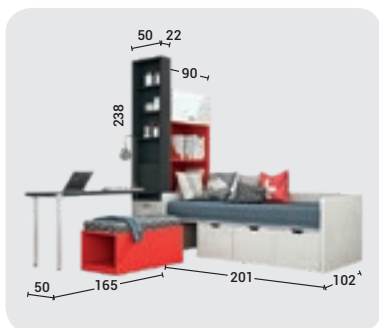

COMPACTO ALSACIA 4 CONTENEDORES CON RUEDAS Y MESA ABATIBLE

muebles
INTERMOBEL

- Posibilidad varias combinaciones medidas cama.
- Mesa abatible de varias medidas.
- Bajo cajón extraíble ruedas, sillón y mesilla.