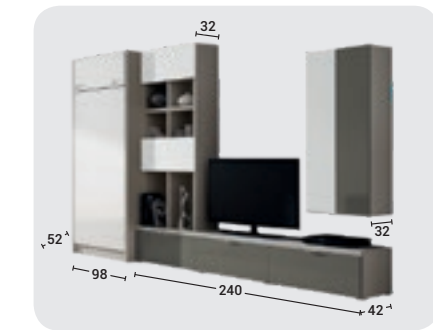

MUEBLE SALÓN CON LITERA VERTICAL 'LIMITED'

Apta para Pladur