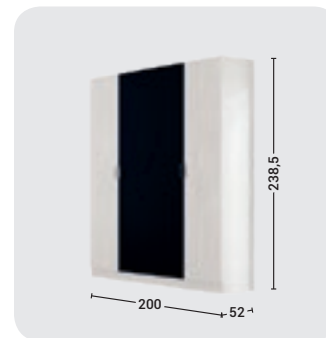

CAMA MESA
'UNIVERSITY'

muebles
INTERMOBEL

Blanco

Náutico

Naranja

- Posibilidad varias combinaciones medidas cama.
- Posibilidad de apertura y cierre eléctrico.
- Iluminación Led y puertos USB opcionales.
- Colchón de hasta 20 cm.
- Mesa de 51 fondo abatible.
- Auto portante.
- Sistema de sujeción elástica en las esquinas.
- Posibilidad de montar TV de 32 pulgadas.