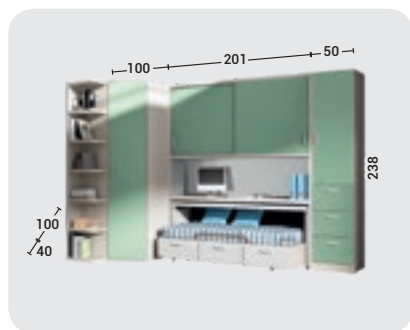

MODELO
'VENUS'

COMPACTO
CAMA RUEDAS
Y MESA
EXTRAIBLE
ALTO ARMARIO
CORREDERAS

- Posibilidad de Iluminación LED y puertos USB integrados.
- Posibilidad varias combinaciones medidas cama.