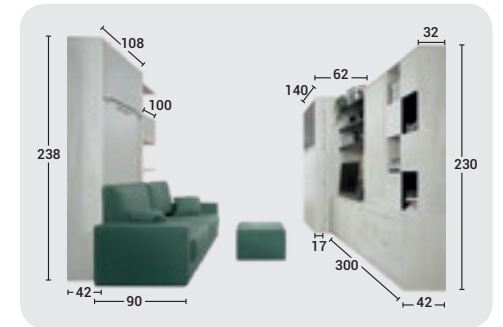

Mansonia

Oslo

Blanco

- Incluye microondas, placa vitro, pila, grifo, campana y frigorífico.
- Se necesita toma de agua, desagüe y luz detrás del mueble, así como tubo de extracción de gases. No incluye fontanería.
- Cocina de 127 cm ancho x 228,5 alto x 62+17 cm fondo.
- Medidas ancho 127 cm, alto 228,5 cm, fondo 62 cm cocina + 17 cm barra abatible. Desplazamiento barra abierta 190 cm.
- Para cualquier medida especial consultar fábrica.