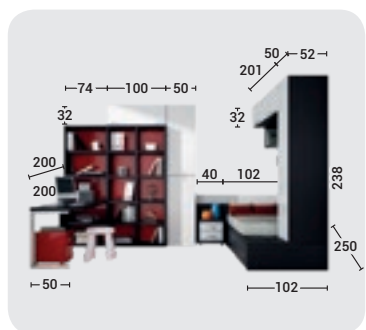

CAMA
CUBO

- Múltiples configuraciones.
- Varias medidas de ancho y alto de cubos para configurar la cama que mas nos guste y nos de el servicio que necesitamos.