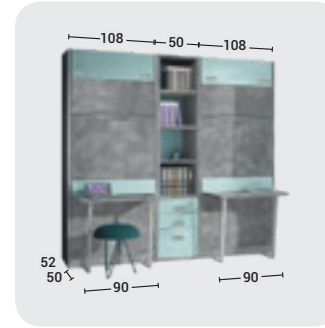

LITERA VERTICAL G-LINE 90x190 CON MESA

Aguamarina

Piedra

GRUPO
INTERMOBEL

Apta para Pladur

- Pie cero de apertura automática.
- Posibilidad de usar solo cama inferior.
- Sistema sujeción colchón elástico en las esquinas.
- Colchón es de 11 cm de 50 fondo y 15 cm en 60 de fondo.
- Iluminación Led opcional.
- Puertos USB opcional.
- Mesa automática, fondo 50 cm.
- Posibilidad de dejar objetos en la mesa de 12 cm de alto.