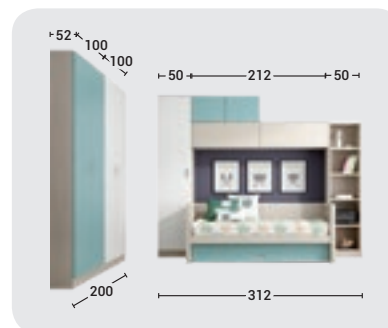

GRUPO muebles **INTERMOBEL**

Álamo

Blanco

Aguamarina

- Posibilidad varias combinaciones medidas cama.
- Iluminación Led y puertos USB opcionales.
- Sistema sujeción colchón elástico en las esquinas.

CAMA
HORIZONTAL
'FLOW' Y
COMPACTO
'LEMA'