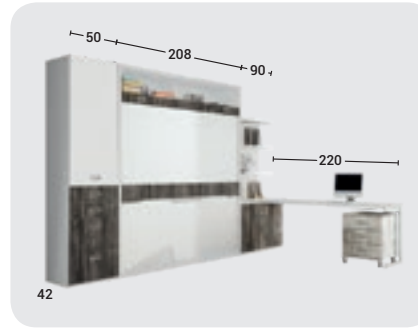

LITERA HORIZONTAL
G-LINE DE 90x190 cm

Blanco

Blanco Vintage

Gris Vintage

Apta para Pladur

- Posibilidad varias combinaciones medidas cama.
- Posibilidad de apertura y cierre eléctrico.
- Iluminación LED opcional.
- Puertos USB integrados opcional.
- Colchón de 15 cm.
- Doble escalera escamoteable.
- Posibilidad de montar sistema *Easy* para hacer mejor la cama de arriba.
- Picero de apertura automática, con pata regulable.