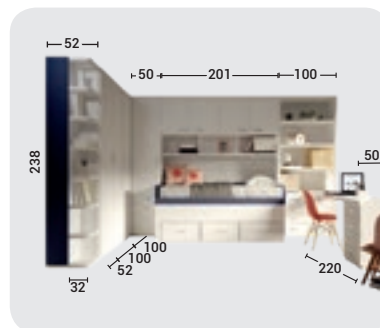

Blanco

Gris Tórtola

Maquillaje

- Ambas camas de 90 x 190.
- Varias medidas.
- Posibilidad iluminación Led y USB integrados.

muebles
INTERMOBEL

COMPACTO
LEMA CON
PUENTE
4 PUERTAS

Blanco

Náutico