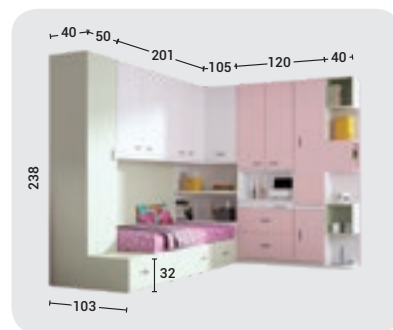

GRUPO muebles
INTERMOBEL

Rosa Nube

Blanco

Verde Nube

CAMA CUBO Y PUENTE DE RINCÓN 5 PUERTAS

- Posibilidad varias combinaciones medidas cama.
- Posibilidad iluminación Led y puertos USB integrados.

MODELO
'VENUS'