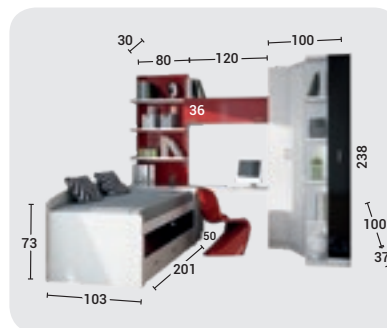

COMPACTO 3 CAJONES CAMA OCULTA

- Múltiples configuraciones.
- Varias medidas de ancho y alto de cubos para configurar la cama que mas nos guste y nos de el servicio que necesitamos.