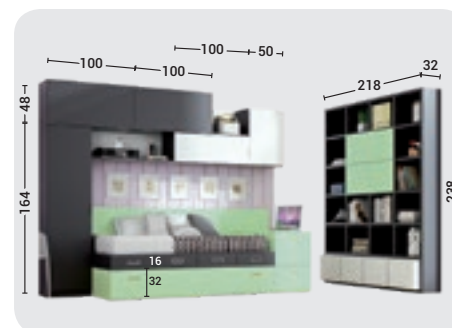

GRUPO MUEBLES **INTERMOBEL**

CAMAS CUBO

- Múltiples configuraciones
- Varias medidas de ancho y alto de cubos para configurar la cama que mas nos guste y nos de el servicio que necesitamos.
- Posibilidad iluminación Led y puertos USB integrados.