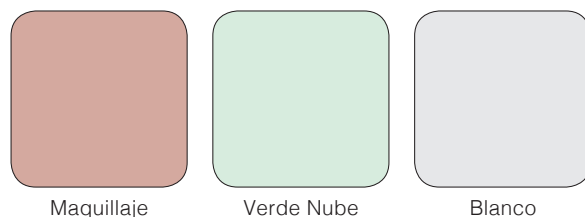

Mafil

Polipiel Crema

CABECERO Y CANAPÉ

- Múltiples configuraciones y medidas.
- Varias medidas de ancho y alto de cubos para configurar la cama que mas nos guste y nos de el servicio que necesitamos. Posibilidad de Iluminación LED y puertos USB integrados.

- Varias medidas.
- Iluminación Led y puertos USB integrados opcionales.

LITERA FIJA DOBLE ABAJO
Y SINGLE ARRIBA

Aguamarina

Blanco

COMPACTO
LYON
RINCÓN
CON MESA
OCULTA

- Posibilidad varias combinaciones medidas cama.
- Mesa extraíble de aprox. 90x48 cm con patas.
- Posibilidad de Iluminación LED y puertos USB integrados.