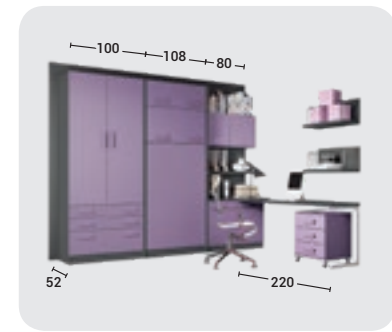

Rojo

Plomo

Blanco

CAMA VERTICAL
DE 90 cm
'SERIE LIMITED'

- Camas verticales serie limited fabricadas en todas las medidas.
- Apertura pata metálica automática.
- Apertura amortiguada.
- Robusted y poco desplazamiento.
- Aptas para paredes pladur.
- Mesa extensible de 40 fondo
- Iluminación Led y puertos USB opcionales.
- Apertura y cierre eléctrico opcional.
- Estantes interiores opcional.