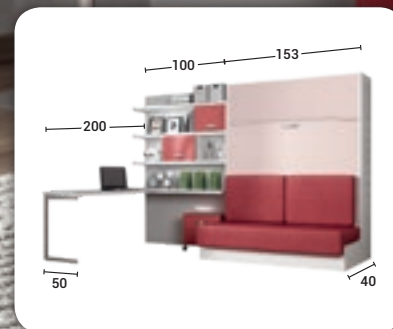

CAMA
VERTICAL DE
MATRIMONIO
CON ARCÓN
Y SOFÁ SIN
BRAZOS

Auto Portante

- Posibilidad varias combinaciones y medidas cama.
- Sistema sujeción colchón.
- Piecero apertura automática.
- Arcón inferior bajo asiento sofá.
- Opcional brazos tapizados de 3,5 o 10 cm ancho.
- Iluminación Led y puertos USB opcionales.
- Apertura y cierre eléctrico opcional.