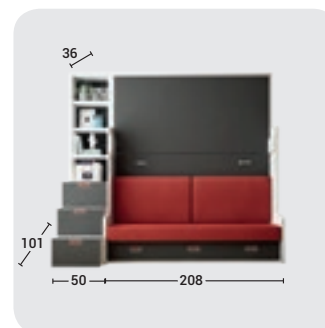

MODELO 'SOFT'

LITERA
HORIZONTAL
DE 90 cm
CON SOFA
DELANTE

Blanco

Plomo

Tela Nido 11

Auto Portante

- Posibilidad varias combinaciones medidas cama.
- Posibilidad de apertura y cierre eléctrico.
- Iluminación LED opcional.
- Puertos USB opcional.
- Colchón hasta 15 cm.