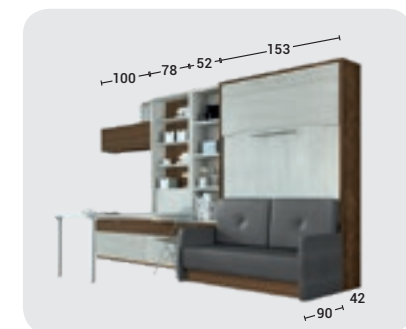

CAMA VERTICAL G-LINE
MATRIMONIO CON
SOFÁ BRAZO ESTRECHO

Nórdico

Nogal

- Piecero de apertura automática.
- Sistema sujeción colchón elástico en las esquinas.
- Posibilidad de automatizar la bajada y subida cama eléctrica.
- Posibilidad de iluminación integrada LED y puerto USB.
- Posibilidad varias combinaciones medidas cama.
- Mesa comedor abatible en varias medidas de hasta 83 ancho y 162 largo.