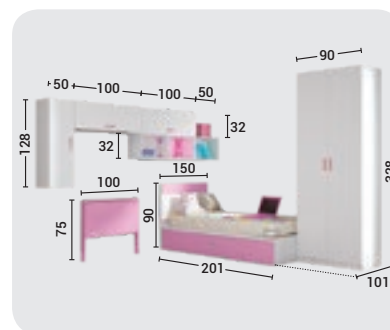

Plomo

Rojo

Blanco

muebles
INTERMOBEL

CAMA NIDO
CAMA ABAJO
Y MESA PARED
ABATIBLE

- Posibilidad de cualquier medida de cama.
- Mesa de pared a medida de sus necesidades.

muebles
INTERMOBEL

Plomo