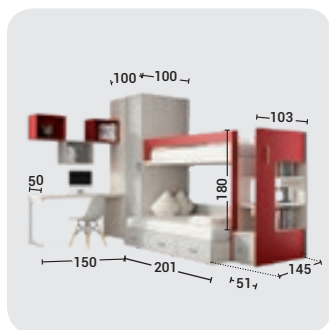

- Armario rincón de 100x100.
- Estantería de cubos.
- Fácil acceso a cama superior.
- Estantería interior cama.
- Cualquier medida de camas.