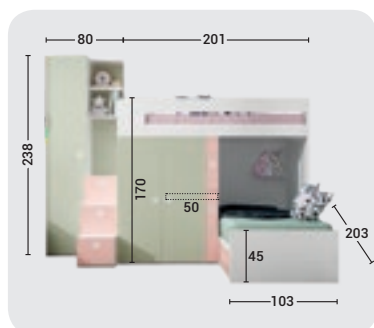

- Varias medidas.
- Iluminación Led y puertos USB integrados opcionales.

LITERA FIJA DOBLE ABAJO
Y SINGLE ARRIBA

Aguamarina

Blanco

COMPACTO
LYON
RINCÓN
CON MESA
OCULTA

- Posibilidad varias combinaciones medidas cama.
- Mesa extraíble de aprox. 90x48 cm con patas.
- Posibilidad de Iluminación LED y puertos USB integrados.