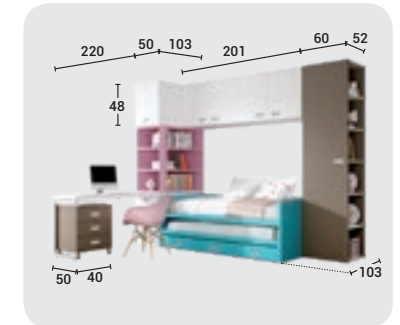

Plomo

Amarillo

Blanco

muebles
INTERMOBEL

- Múltiples configuraciones.
- Compacto con la misma medida cama superior e inferior de fondo.
- Iluminación Led y puertos USB integrados opcionales.

COMPACTO 'KIDS' CON PUENTE RINCÓN