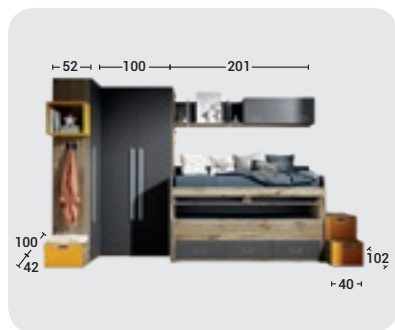

COMPACTO
2 CAMAS Y
2 MESAS
EXTRAIBLES
MODELO
VIENA

Plomo

Amarillo

Castaño

- Posibilidad varias combinaciones medidas cama.
- Colchón de 20 cm.
- 2 Mesas de 60 cm de fondo extraíbles.

muebles
INTERMOBEL

CAMA NIDO EN RINCÓN