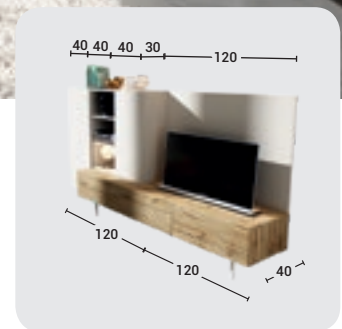

GRUPO muebles
INTERMOBEL

CAMA
HORIZONTAL
G-LINE
135x190 Y SOFÁ

Castaño

Blanco

Tela Nido 4

- Piecero de apertura automática.
- Sistema de sujeción colchón elástico en las esquinas.
- Posibilidad de automatizar la bajada y subida cama.
- Posibilidad de Iluminación integrada LED y puerto USB.
- Posibilidad varias combinaciones medidas cama.

LITERA
HORIZONTAL
90 CON MESA
G-LINE DE 160 cm
CON PATAS

Castaño

Coco

Apta para Pladur

- Piecero de apertura automática.
- Sistema de sujeción colchón elástico en las esquinas,
- Posibilidad de automatizar la bajada y subida cama.
- Posibilidad de iluminación integrada LED y puerto USB.
- Posibilidad de varias combinaciones medidas cama.
- Mesa con patas de 160 cm ancho x 50 cm fondo.
- Opcional. Posibilidad de montar sistema **Easy** para facilitar hacer la cama de arriba.