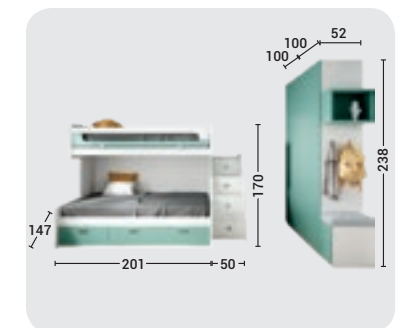

- Varias medidas.
- Iluminación Led y puertos USB integrados opcionales.