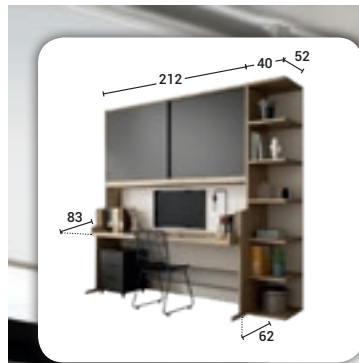

- Cama de 90x190.
- Tapa mesa de 190x52.
- Posibilidad de apertura y cierre eléctrico.
- Iluminación Led y puertos USB opcionales.
- Colchón de hasta 20 cm.

- Autoportante, no hace falta sujetar a la pared.
- Estante de carga de móvil y tablet opcional.
- Posibilidad de montar TV de 32 pulgadas.
- Posibilidad de varias medidas
- Sistema de sujeción elástico en las esquinas.