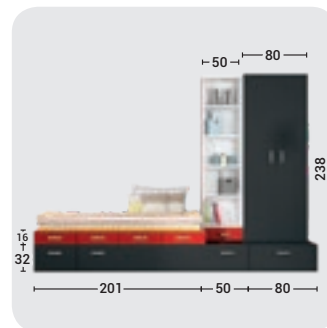

COMPACTO 'KIDS' CON PUENTE MESILLAS

- Múltiples configuraciones.
- Compacto con la misma medida de largo en la cama de arriba y abajo.
- Huevo mesillas cama.
- Posibilidad iluminación Led y puertos USB integrados.