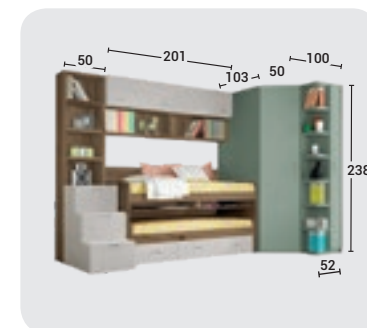

COMPACTO
2 CAMAS Y
2 MESAS
MODELO
VIENA

Blanco

Castaño

Verde Arcilla

- Posibilidad de varias medidas de cama.
- 2 mesas de 60 extraíbles.
- Armario 100 x 140.
- Posibilidad de Iluminación integrada led y puerto USB.