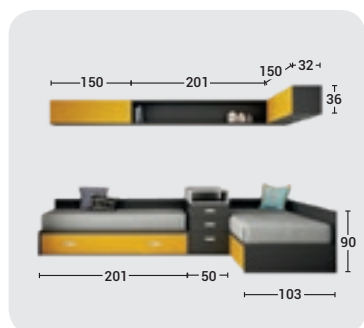

COMPACTO
2 CAMAS Y
2 MESAS
EXTRAIBLES
MODELO
VIENA

Plomo

Amarillo

Castaño

- Posibilidad varias combinaciones medidas cama.
- Colchón de 20 cm.
- 2 Mesas de 60 cm de fondo extraíbles.

muebles
INTERMOBEL

CAMA NIDO EN RINCÓN