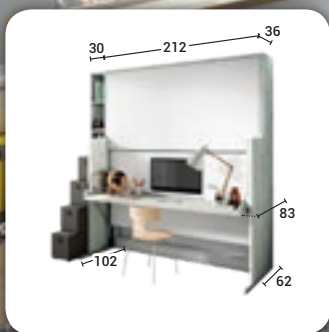

GRUPO MUEBLES
INTERMOBEL

LITERA
CAMA MESA
MODELO
'PREMIERE'

- Posibilidad de varias medidas.
- Litera mesa autoportante, no necesita sujetar a la pared.
- Colchón de abajo de 20 cm, colchón de arriba de 15 cm.
- Tapa mesa de 52 cm de fondo.
- Apertura y cierre eléctrico opcional.
- Iluminación Led y puertos USB opcionales.
- Posibilidad montar TV de 32".