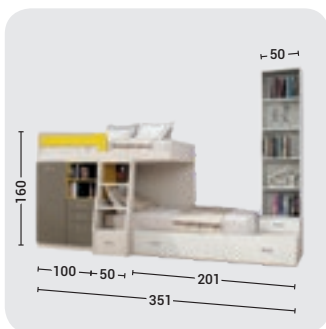

- Múltiples configuraciones y medidas.
- Compacto con la misma medida de largo en la cama de arriba y abajo.
- Fácil acceso a la cama superior con escalera.

Amarillo

Gris Tórtola

Alamo

LITERA
TREN LINEA
MODELO
'CONFORT'