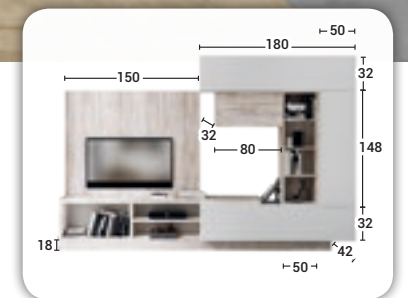

LIBRERÍA SALÓN LIVE

- Varias medidas de ancho y alto de los combos para conseguir lo que necesitamos

GRUPO muebles
INTERMOBEL

MODELO
'PARTNER LOFT'
COCINA
CONVERTIBLE
DE 127 cm ANCHO

- Incluye microondas, placa vitro, pila, grifo y campana.
- Se necesita toma de agua, desague y luz detrás del mueble, así como tubo de extracción gases. No incluye fontanería.
- Mueble para frigorífico integrable de 60cm ancho x 238,5 cm altura x 62 cm fondo no incluido.
- Medidas ancho 127cm, alto 238,5 cm, fondo 62 cm cocina mas 17 cm barra abatible. Desplazamiento barra abierta 190 cm.
- Para cualquier medida especial consultar fábrica.