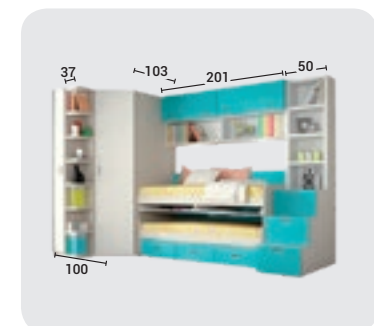

COMPACTO
2 CAMAS DE 90 Y DOS
MESAS ESTUDIO
MODELO VIENA

muebles
INTERMOBEL

Blanco

Iroko

Maya

- Posibilidad varias combinaciones medidas cama.

SALONES, COCINAS Y LOFTS

SALÓN
'TENESSE'
CON ANCHO
VARIABLE