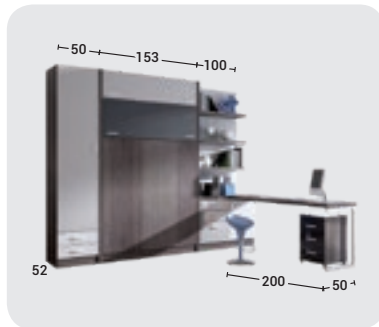

Apta para Pladur

LITERA
VERTICAL
2+1
'LIMITED'

Plomo Silver Mansonia Blanco

- Camas verticales serie *limited* fabricadas en todas las medidas.
- Apertura automática pata metálica.
- Apertura amortiguada.
- Robusted y poco desplazamiento.
- Aptas para paredes pladur.
- Iluminación Led y puertos USB opcionales.
- Cama abajo apertura independiente.