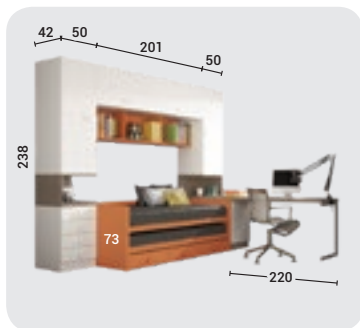

COMPACTO 'KIDS' CON PUENTE MESILLAS

- Múltiples configuraciones.
- Compacto con la misma medida de largo en la cama de arriba y abajo.
- Huevo mesillas cama.
- Posibilidad iluminación Led y puertos USB integrados.