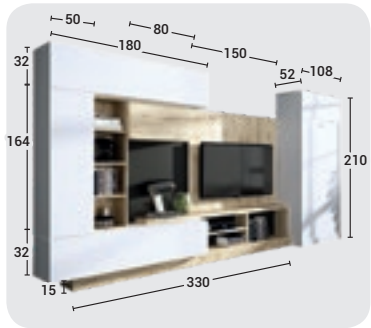

COMPACTO
2 CAMAS DE 90 Y DOS
MESAS ESTUDIO
MODELO VIENA

muebles
INTERMOBEL

Blanco

Iroko

Maya

- Posibilidad varias combinaciones medidas cama.

SALONES, COCINAS Y LOFTS

SALÓN
'TENESSE'
CON ANCHO
VARIABLE