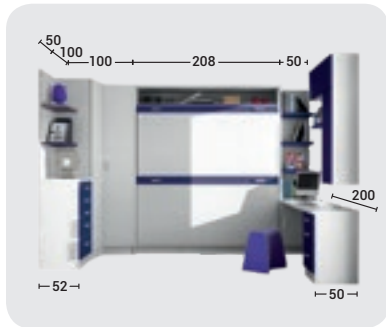

LITERA
HORIZONTAL
90 'LIMITED'