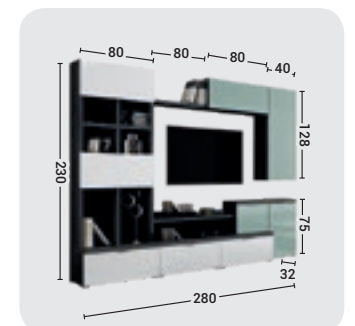

LIBRERÍA SALÓN LIVE

- Varias medidas de ancho y alto de los combos para conseguir lo que necesitamos

GRUPO muebles
INTERMOBEL

MODELO
'PARTNER LOFT'
COCINA
CONVERTIBLE
DE 127 cm ANCHO

- Incluye microondas, placa vitro, pila, grifo y campana.
- Se necesita toma de agua, desague y luz detrás del mueble, así como tubo de extracción gases. No incluye fontanería.
- Mueble para frigorífico integrable de 60cm ancho x 238,5 cm altura x 62 cm fondo no incluido.
- Medidas ancho 127cm, alto 238,5 cm, fondo 62 cm cocina mas 17 cm barra abatible. Desplazamiento barra abierta 190 cm.
- Para cualquier medida especial consultar fábrica.