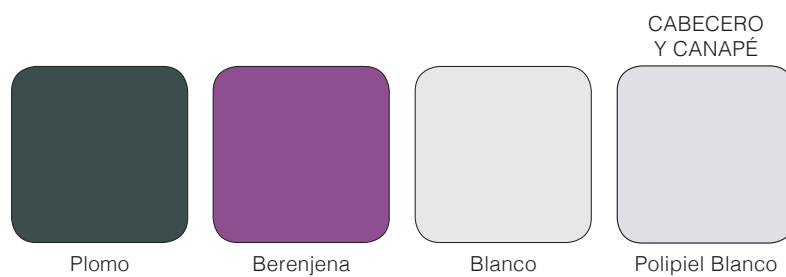

CAMA CABECERO
Y CANAPÉ
TAPIZADO