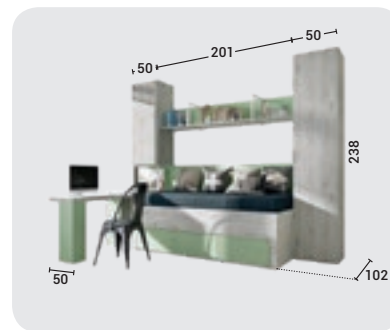

COMPACTO
LEMA Y
ARCÓN
MESA
EXTRAIBLE

- Compacto Lema 90x190 las 2 camas.
- Arcón mesa extraíble de 100.
- Tapa extraíble salva radiador.
- Estantería metálica serie Lux tubo de 20 mm.
- Posibilidad iluminación Led y USB integrados.