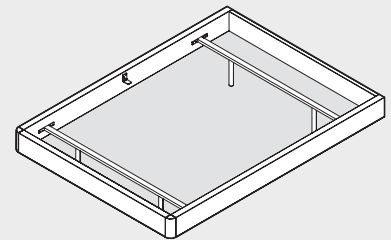

# life- box

aros y bases

**Base plana fenólica.**

Medidas disponibles:  
Somier: 90 / 105 / 135 / 150 / 160 cm  
H.32 cm

**Cama aro con patas.**

Medidas disponibles:  
Somier: 135 / 150 / 160 cm  
H.32 cm

**Cama aro sin patas.**