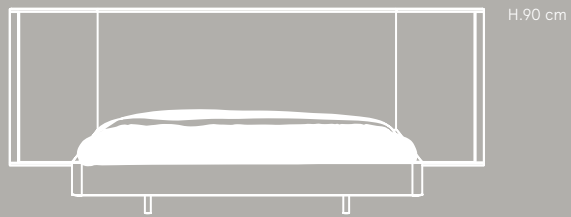

# ho- mage

cabezas

W.191,2 D.8 H.50 cm

W.271,2 D.8 H.90 cm

W.286,2 D.8 H.100 cm

**LIFEBOX**<sup>NUEVO</sup>  
**Cabezal Homage Colgado**

*Marco y plafón: Haya*

*W.261,3 D.8 H.50 cm*