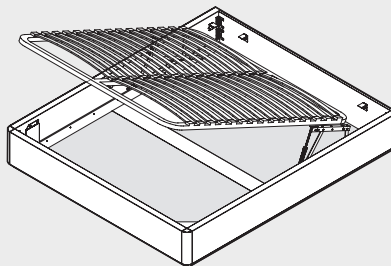

Canapé TAU.

Medidas disponibles:
Somier: 135 / 150 / 160 cm
H.32 cm / H.40 cm