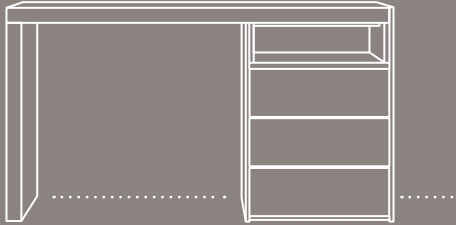

add- living

escritorios y
tocadores

W.93,3 D.45 H.72 cm