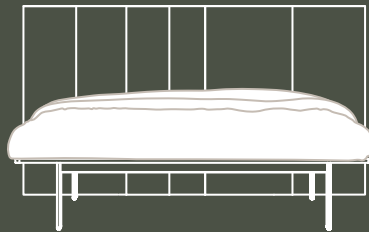

*Base: Laca Pruna  
Repisa: Laca Pruna*

*W.40 cm H.85 cm  
W.40 cm H.60 cm*

**av,  
aw  
ax**

**cabezales**

**Cabezal AV**

Medida:  
W.181,2 D.5 H.100 cm

**Cabezal AW**

Medida:  
W.181,2 D.5 H.100 cm