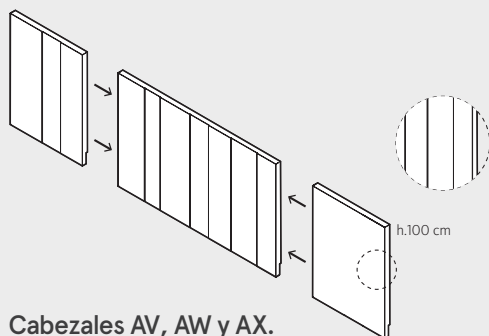

Cabezales AV, AW y AX.

Disponibles en versión cristal / espejo.

Medidas disponibles:

W.161,2 / 171,2 / 181,2 cm

Accesorio lateral: **W.50 / 75 / 100 cm**