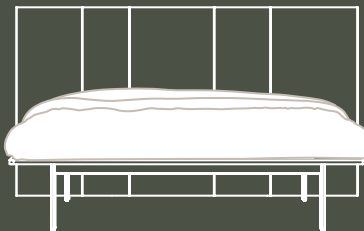

*Base: Laca Pruna  
Repisa: Laca Pruna*

*W.40 cm H.85 cm  
W.40 cm H.60 cm*

**av,  
aw  
ax**

**cabezales**

**Cabezal AV**

Medida:  
W.181,2 D.5 H.100 cm

**Cabezal AW**

Medida:  
W.181,2 D.5 H.100 cm