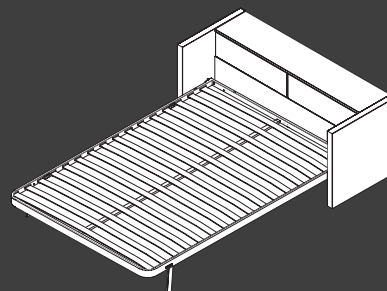

## cama abatible

para colchones de:  
90, 105, 135 y 150 cm

**Blink sin arcón.** Fondo 32 cm  
Altura del costado: 63 cm

**Blink sin arcón.** Fondo 32 cm  
Altura del costado: 162 cm

**Blink con arcón.** Fondo 61,2 cm  
Altura del costado: 63 cm