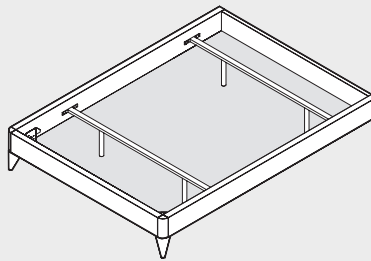

# life- box

aros y bases

**Base plana fenólica.**

Medidas disponibles:  
Somier: 90 / 105 / 135 / 150 / 160 cm  
H.32 cm

**Cama aro con patas.**

Medidas disponibles:  
Somier: 135 / 150 / 160 cm  
H.32 cm

**Cama aro sin patas.**