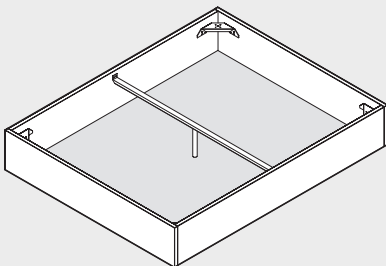

Cama Aro.

Medidas disponibles:
Somier: 90 / 105 / 135 / 150 / 160 cm
H.32 cm