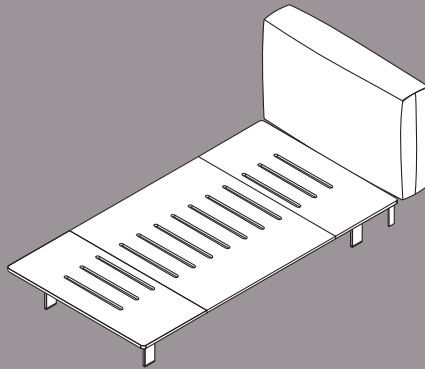

life- box

cama Fat

para colchones de:
90, 105, 135, 150 y 160 cm

Cama Fat. h.100 cm
w.92 / 107 cm