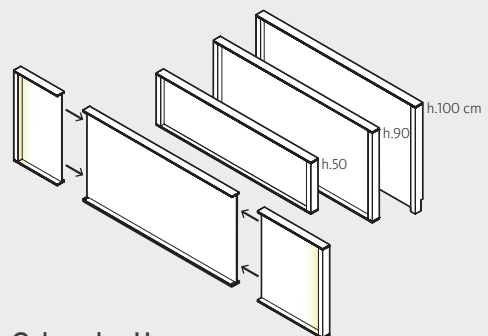

### Cabezal Paralex.

Medidas disponibles:

**Ancho fuelle.**

### Cabezales AV, AW y AX.

Disponibles en versión cristal / espejo.

Medidas disponibles:

**W.161,2 / 171,2 / 181,2 cm**

Accesorio lateral: **W.50 / 75 / 100 cm**