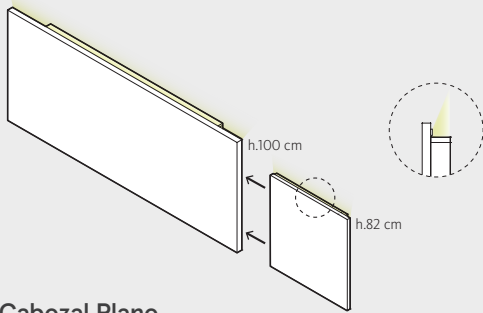

life- box

cabezales y accesorios

Cabezal Plane.

Medidas disponibles:

Ancho fuelle.

Accesorio lateral: **Ancho fuelle.**