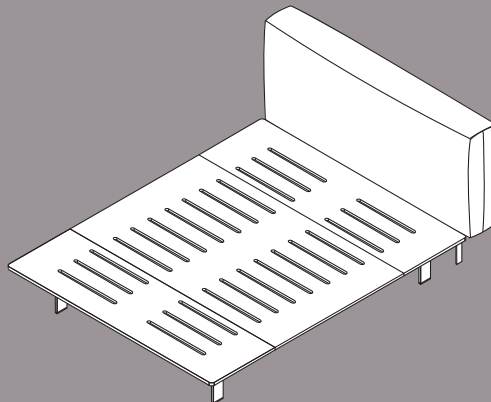

Cama Fat. h.100 cm
w.137 / 152 / 162 cm