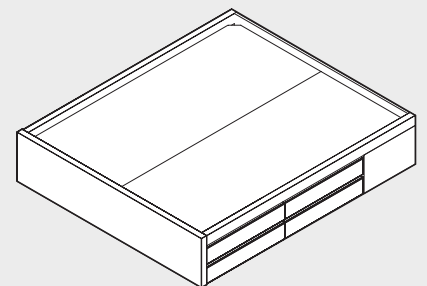

Medidas disponibles:  
Somier: 135 / 150 / 160 cm  
H.32 cm

**Cama Aro.**

Medidas disponibles:  
Somier: 90 / 105 / 135 / 150 / 160 cm  
H.32 cm

**Canapé TAU.**

Medidas disponibles:  
Somier: 135 / 150 / 160 cm  
H.32 cm / H.40 cm