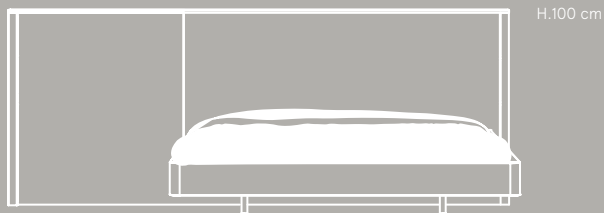

# ho- mage

cabezas

W.191,2 D.8 H.50 cm

W.271,2 D.8 H.90 cm

W.286,2 D.8 H.100 cm

**LIFEBOX**<sup>NUEVO</sup>  
**Cabezal Homage Colgado**

*Marco y plafón: Haya*

*W.261,3 D.8 H.50 cm*