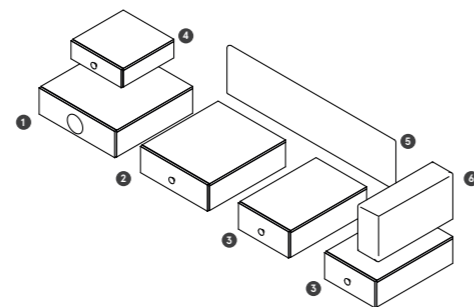

Kubox infantil

COLCHÓN CUNA (70 x 140 cm)

- 1 W.75 D.77 H.23 cm | K23-7T
- 2 W.66,6 D.77 H.23 cm | K23-6T
- 3 W.50 D.77 H.23 cm | K23-5T (x2)
- 4 W.50 D.52 H.16 cm | K16-1T

- 5 Cabezal tapizado: W.77 D.20 H.40 cm | Esp.
- 6 Respaldo tapizado: W.165 D.4 H.40 cm |