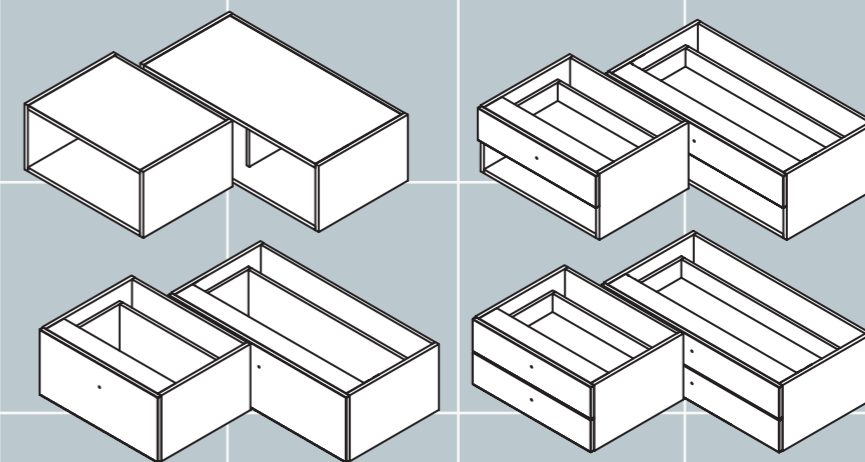

GRUPO
muebles
INTERMOBEL

Medida Composición

W.446 D.200 H.225 cm

Kubox

Cajones y diáfanos
Kubox h.16
 Ref. K16-*

Pág. 102
 Pág. 104
 Pág. 114
 Pág. 116

Cajones y diáfanos
Kubox h.23
 Ref. K23-*

Pág. 102
 Pág. 104
 Pág. 118
 Pág. 120