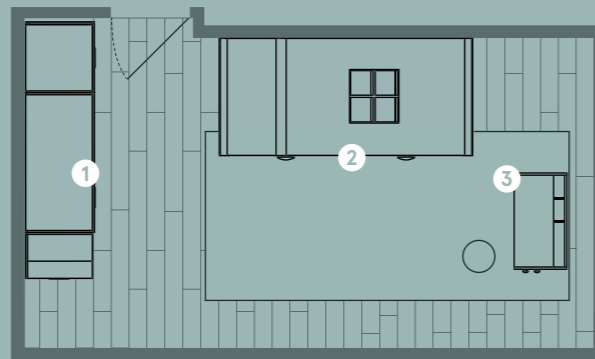

Programas

- 1 Armarios *Dressbox*
- 2 Cama cabaña *Cottage*
- 3 Mesa *Pupitre*

Complementos

Colgadores *Bolet*
Tirador *Bolet XL*

Medida habitación

4,5 x 3,2 m