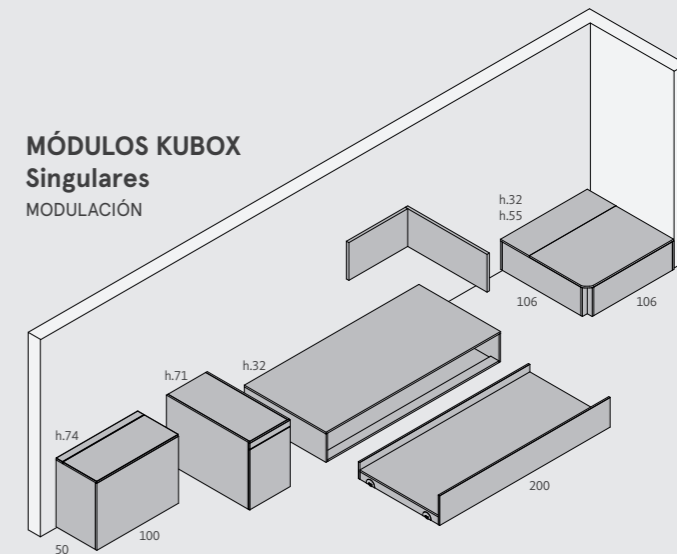

**MÓDULOS KUBOX
Singulares**
MODULACIÓN

El sistema Kubox crece con nuevos complementos y accesorios: frentes metálicos perforados, respaldos tapizados, cabeceros tapizados y nuevas soluciones de rincón.

Los módulos Kubox son paralelepípedos de forma cuadrada o rectangular con uno o dos cajones en su parte frontal que permiten modelar un nuevo concepto de producto para cubrir diferentes necesidades: espacio para dormir y guardar cosas. Además, los diferentes acabados y lacas te permiten crear tu universo particular de colores: 22 acabados y 16 tiradores.

Los módulos Kubox se presentan en dos grupos: módulos con tapa y módulos sin tapa (para apilar).

Se proponen 3 alturas, 4 anchos y 3 profundidades.

El sistema Kubox permite adaptarse a múltiples medidas de colchones. Puedes configurar camas infantiles con medidas de colchón para cuna, camas juveniles con colchones estándar o camas para colchones más anchos: 105, 135 ó 150 cm.