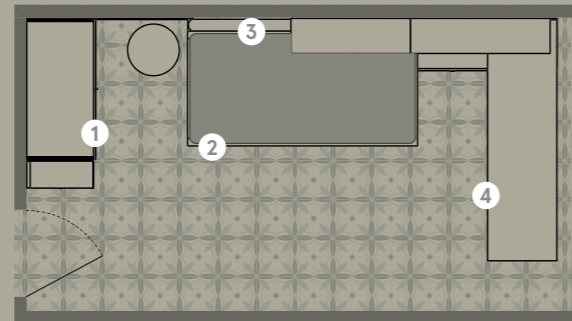

Programas

- ① Armario *Dressbox*
- ② Base plana *Flash*
- ③ Cabezal *Picnic*
- ④ Mesa *Caballote*

Complementos

Mesita *Nit*
Espejos con repisa
Tirador *Ring*

Medida habitación

4,6 x 2,4 m

Canyon

Nácar

Petra

Granito

Fil Oliva

GRUPO
muebles
INTERMOBEL