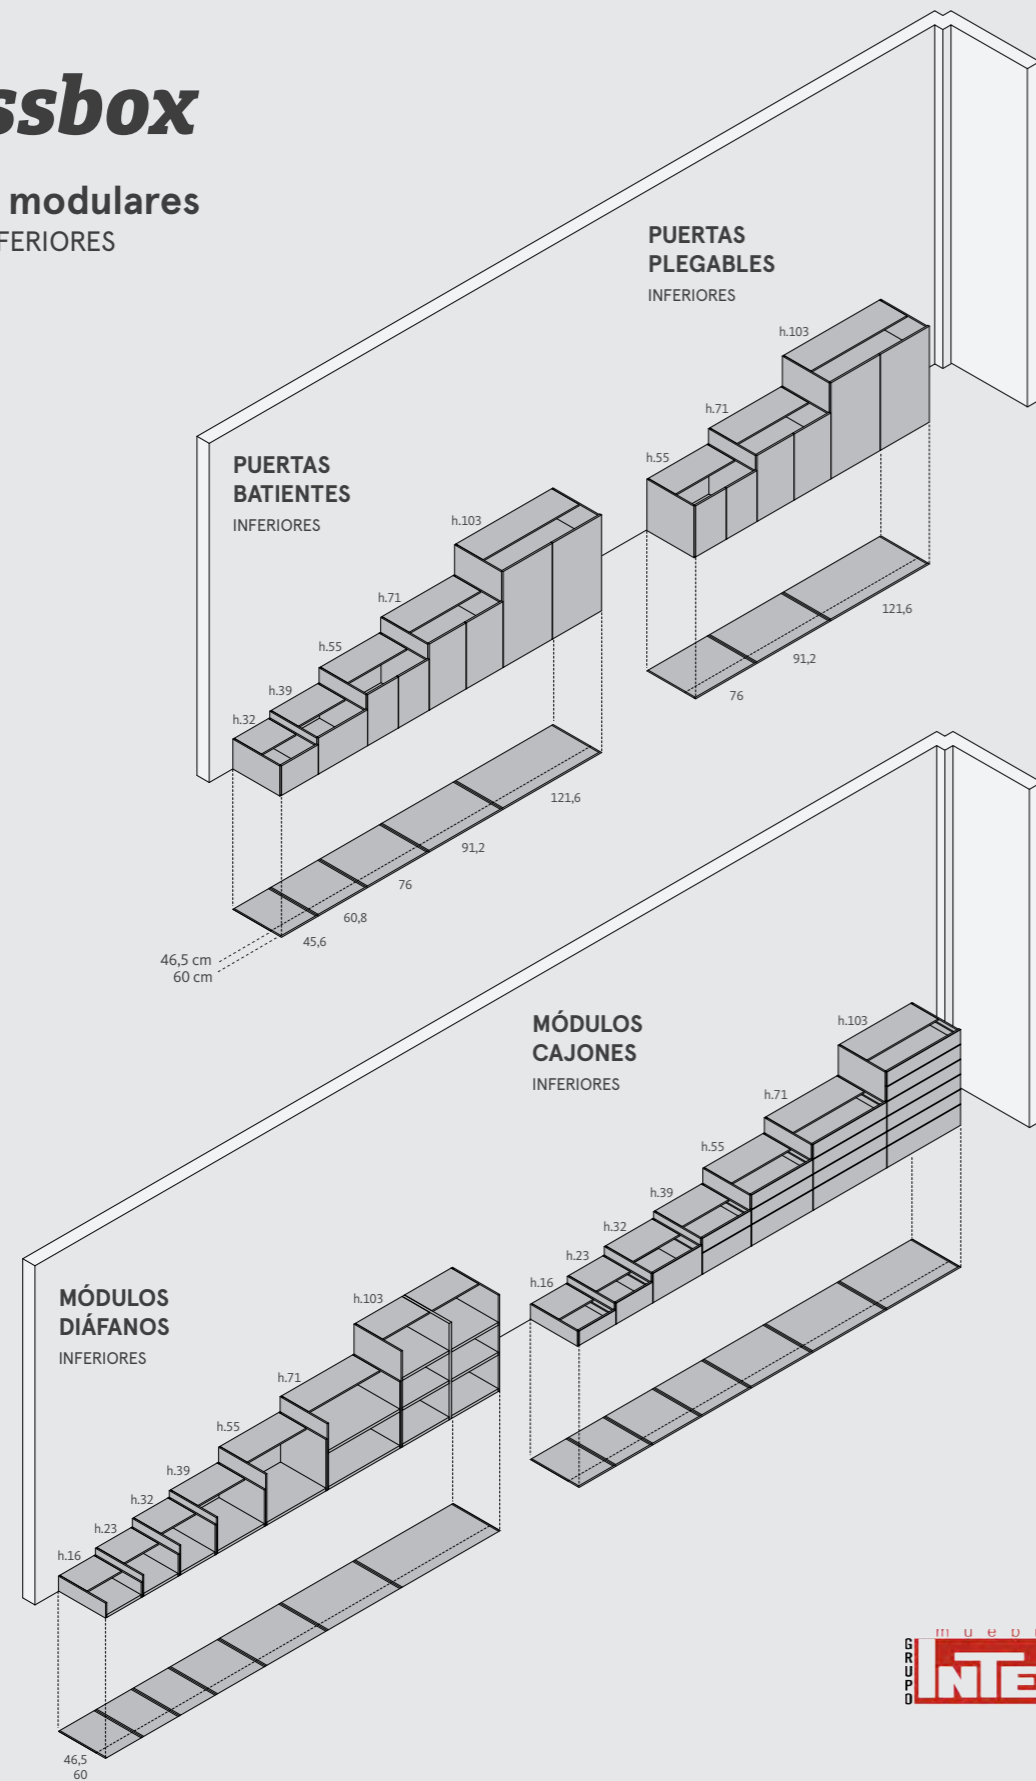

Dressbox

Armarios modulares
MÓDULOS INFERIORES