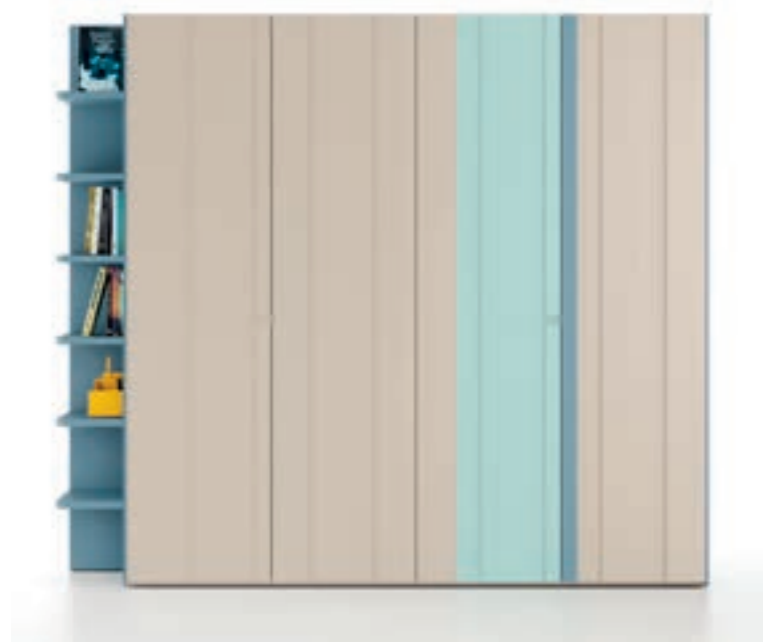

Canyon

Calcio

Ártico

Océano

Petra

muebles
INTERMOBEL

Dressbox Frentes AV.

Nuestro diseño de lamas AV se aplica a los frentes de puertas batientes del nuevo programa de armarios Dressbox.