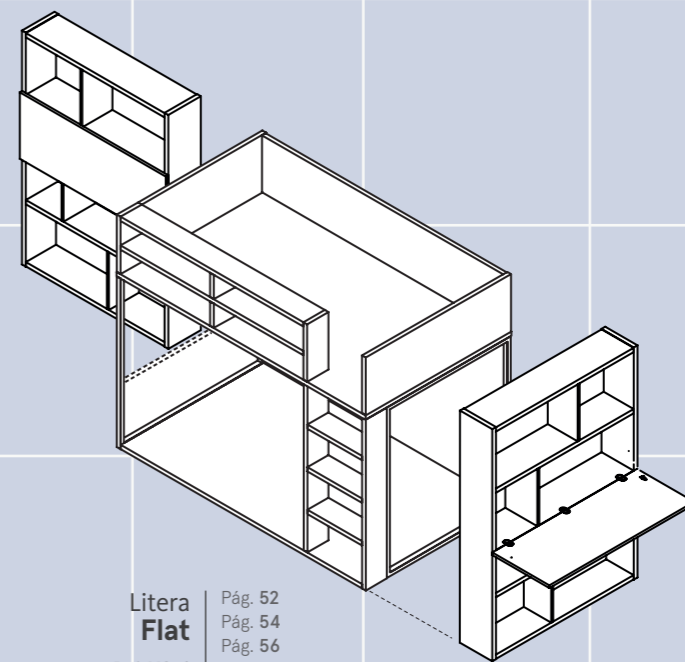

Literas

Litera
Flat
Ref. VG-*

Pág. 52
Pág. 54
Pág. 56
Pág. 58

Estantería
Secret
Ref. EEV-*

Pág. 53
Pág. 55