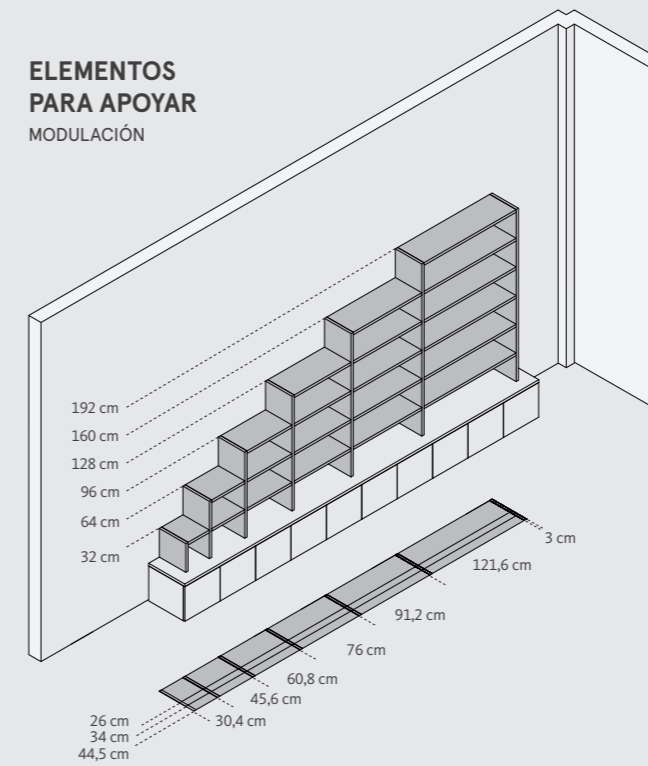

Modulación estándar
HUECOS IGUALES

muebles
INTERMOBEL

Kubox

Camas modulares
MÓDULOS CON CAJONES

Kubox infantil

COLCHÓN CUNA (70 x 140 cm)

- 1 W.75 D.77 H.23 cm | K23-7T
- 2 W.66,6 D.77 H.23 cm | K23-6T
- 3 W.50 D.77 H.23 cm | K23-5T (x2)
- 4 W.50 D.52 H.16 cm | K16-1T