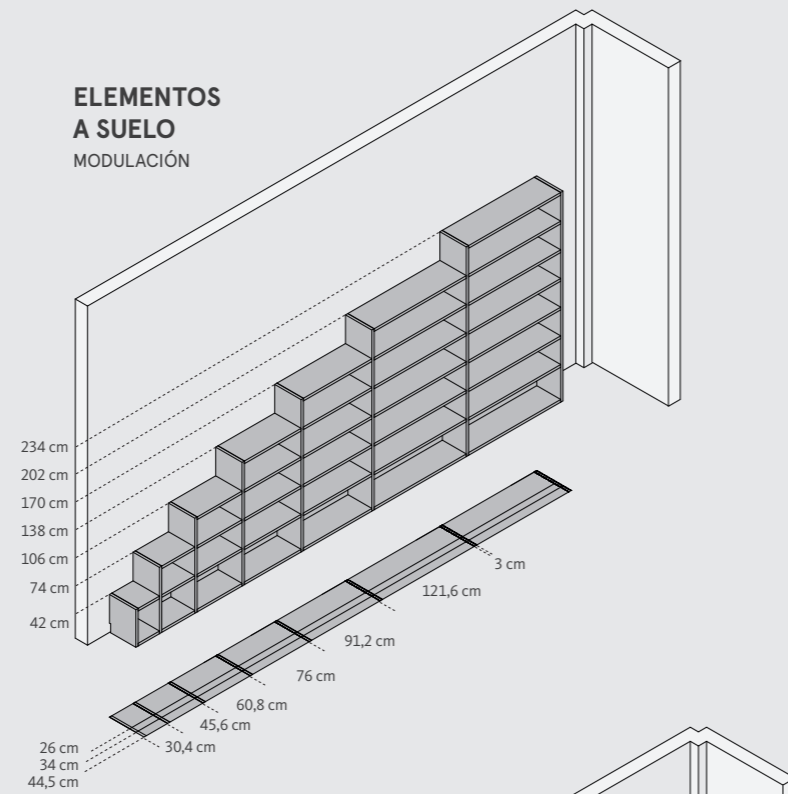

Modulación estándar
HUECOS IGUALES

muebles
INTERMOBEL

Kubox

Camas modulares
MÓDULOS CON CAJONES

Kubox infantil

COLCHÓN CUNA (70 x 140 cm)

- 1 W.75 D.77 H.23 cm | K23-7T
- 2 W.66,6 D.77 H.23 cm | K23-6T
- 3 W.50 D.77 H.23 cm | K23-5T (x2)
- 4 W.50 D.52 H.16 cm | K16-1T