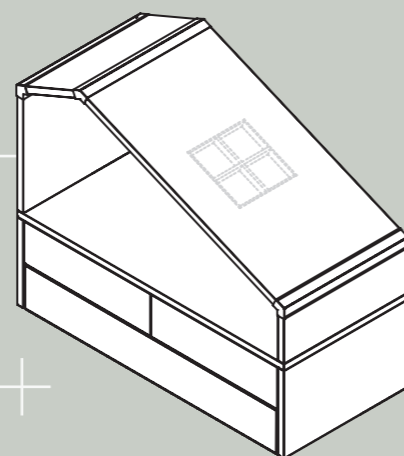

Cottage Compacto
Ref. KLM-* Pág. 24