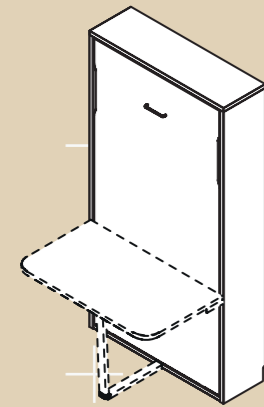

Cama abatible
Vertical
Ref. PSV-*