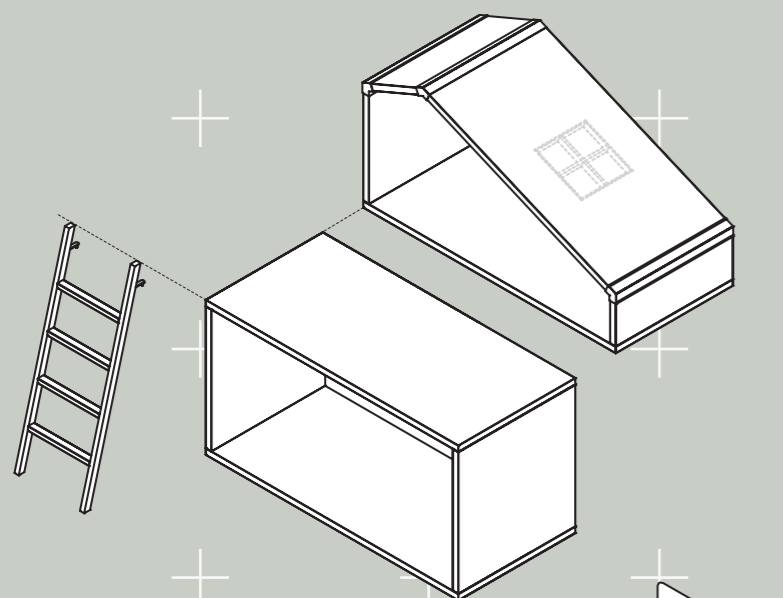

Cottage Modular
Ref. KLF-*
Pág. 26
Pág. 28
Pág. 30
Pág. 32