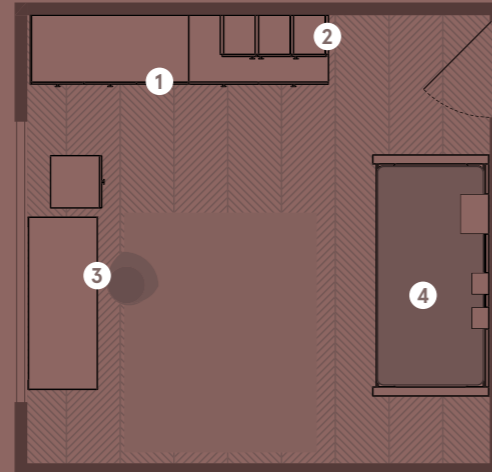

Complementos

Cubos *Metálicos*
 Tirador *Pomo*
 Cajonera *Estudio*

Medida habitación

4,7 x 4,2 m

Blanco
Disset

Canyon

Rosa

Siena