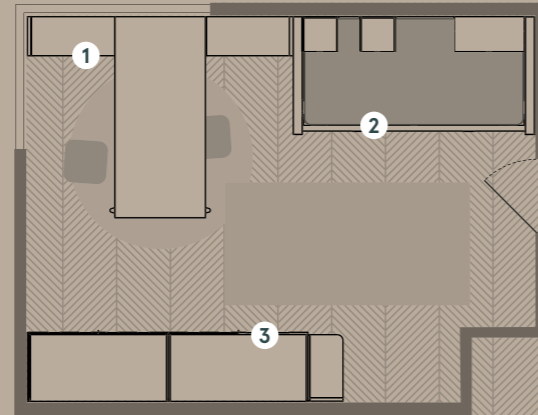

muebles
INTERMOBEL

Programas

- 1 Estanterías *Airbox*
- 2 Compacto *Homage*
- 3 Armario *Dressbox*

Complementos

Galerías
Pata *Cónica*
Tirador *Ring*

Medida habitación

4,5 x 4 m

Canyon