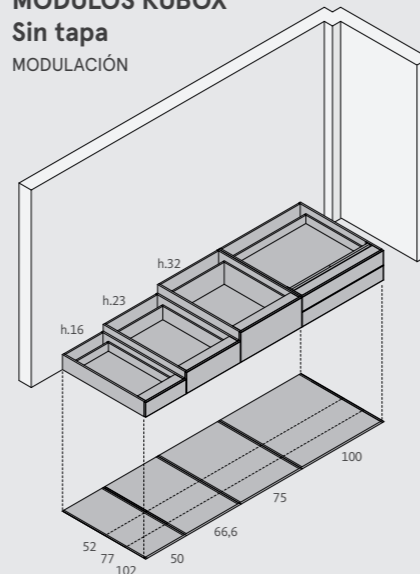

**MÓDULOS KUBOX
Sin tapa**
MODULACIÓN