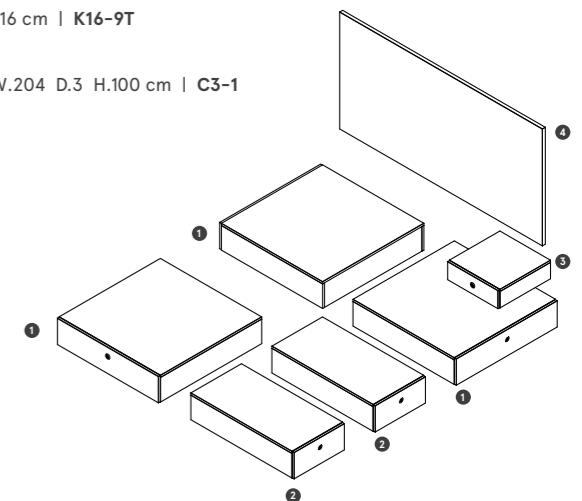

Kubox senior

COLCHÓN ESTÁNDAR (135 x 190 cm)

- 1 W.100 D.102 H.32 cm | K32-13T (x3)
- 2 W.50 D.102 H.32 cm | K32-9T (x2)
- 3 W.50 D.52 H.16 cm | K16-9T
- 4 Cabezal liso: W.204 D.3 H.100 cm | C3-1