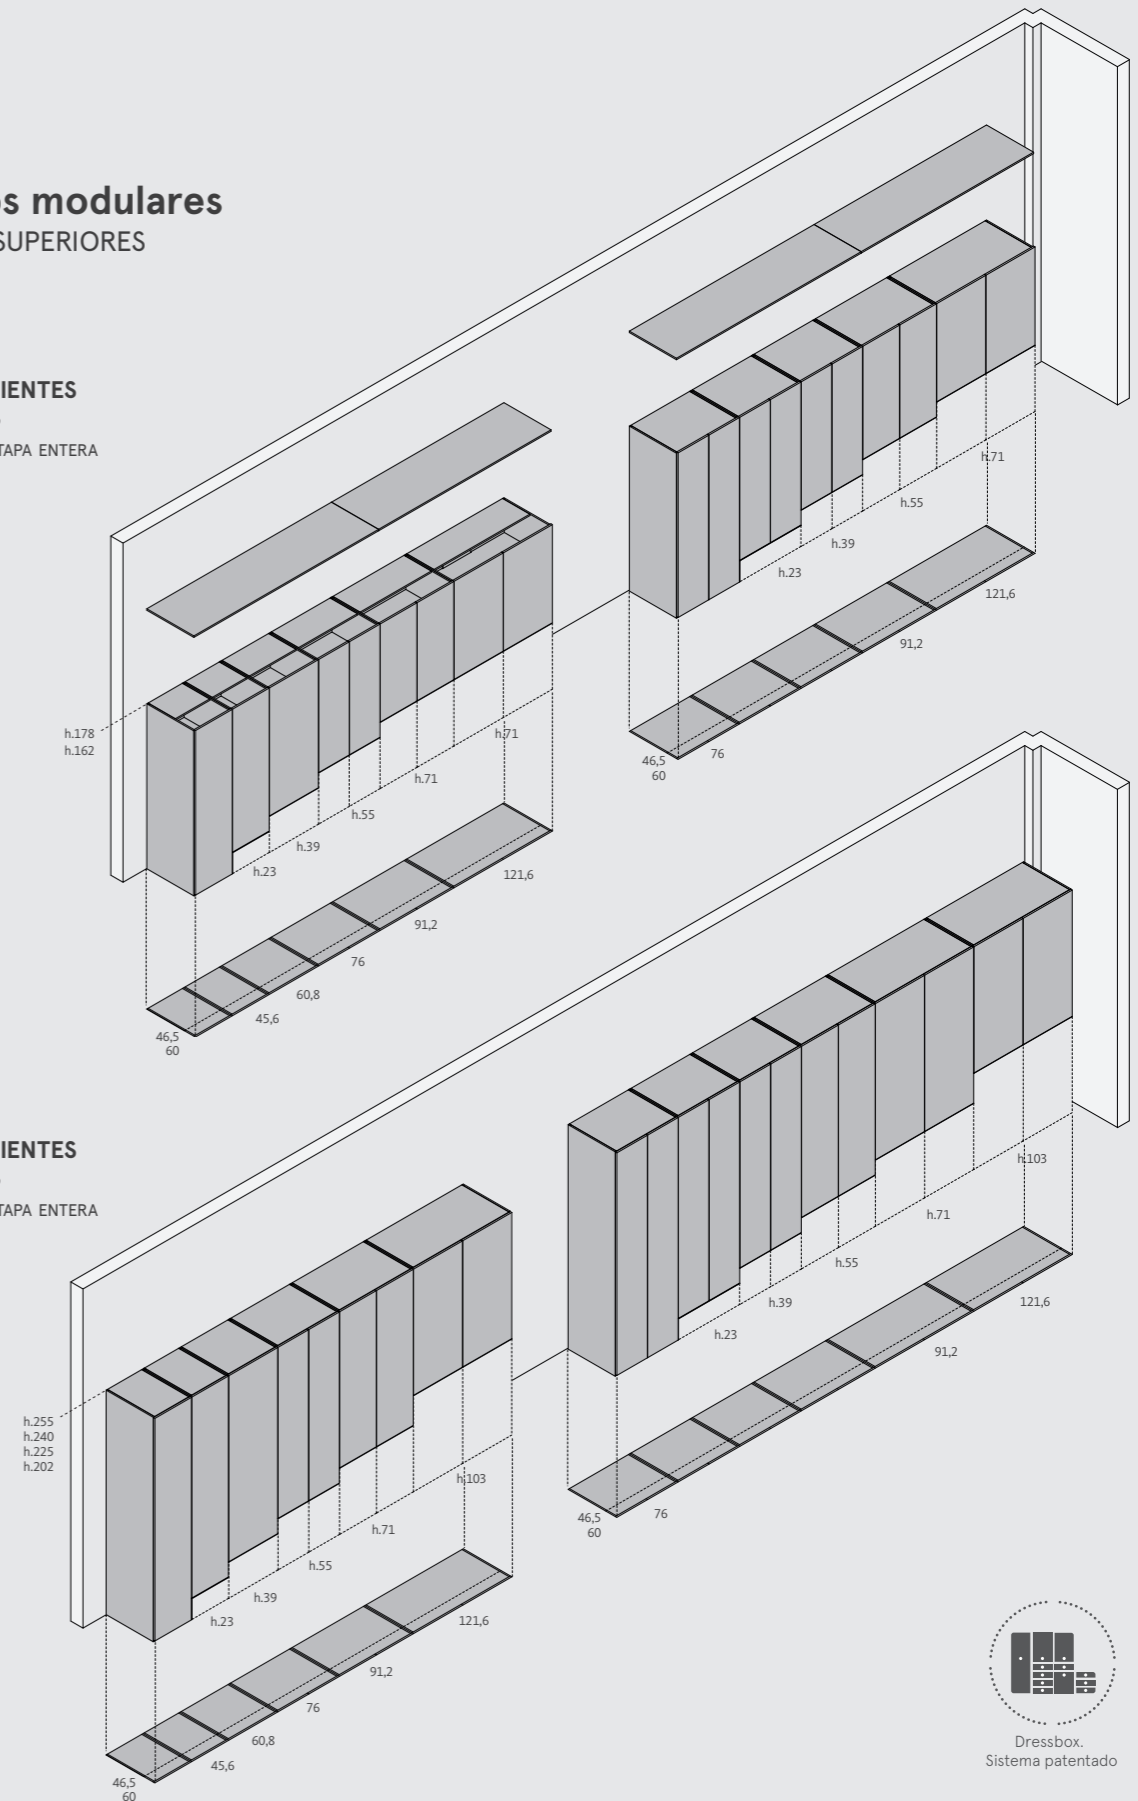

Armarios modulares
MÓDULOS SUPERIORES

PUERTAS BATIENTES
Y PLEGABLES
SUPERIORES CON TAPA ENTERA