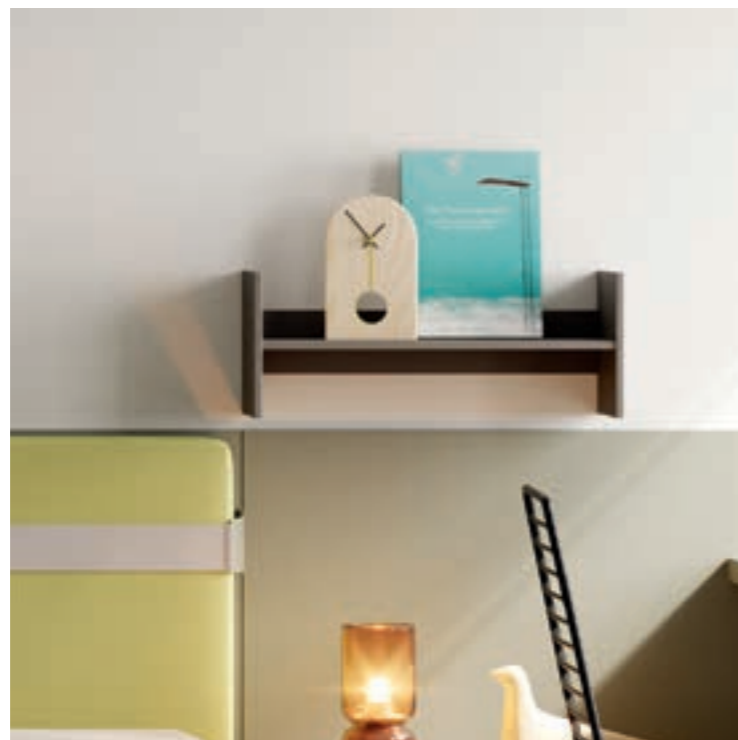

Programas

- ① Armario *Dressbox*
- ② Base plana *Flash*
- ③ Cabezal *Picnic*
- ④ Mesa *Caballote*

Complementos

Mesita *Nit*
Espejos con repisa
Tirador *Ring*

Medida habitación

4,6 x 2,4 m

Canyon

Nácar

Petra

Granito

Fil Oliva

GRUPO
muebles
INTERMOBEL

Accesorio Hache.

Estantes de profundidad 18 cm para colgar o para apoyar.
Accesorio disponible en 4 anchos: 32 / 45,6 / 60,8 / 76 cm

✕ Base plana Flash

Nueva base plana con cajones expositores.

Con módulo diáfano en la trasera, para poder situar la cama perpendicular a la pared.