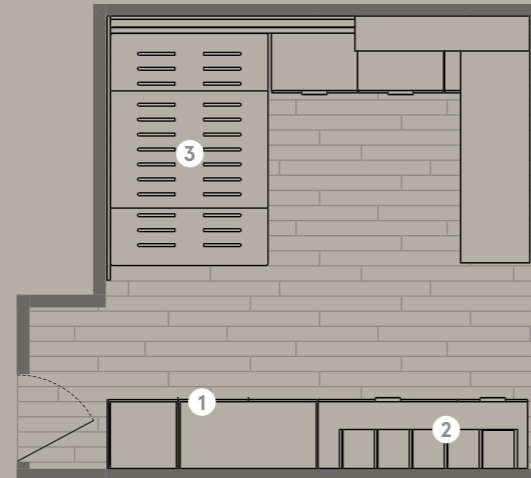

Programas

- 1 Armario *Dressbox*
- 2 Estantería *Airbox*
- 3 Base *Fenólica* (135x200cm)

Complementos

Galería *Pta. Corredera*
Tirador *Pestaña*

Medida habitación

4 x 3,7 m