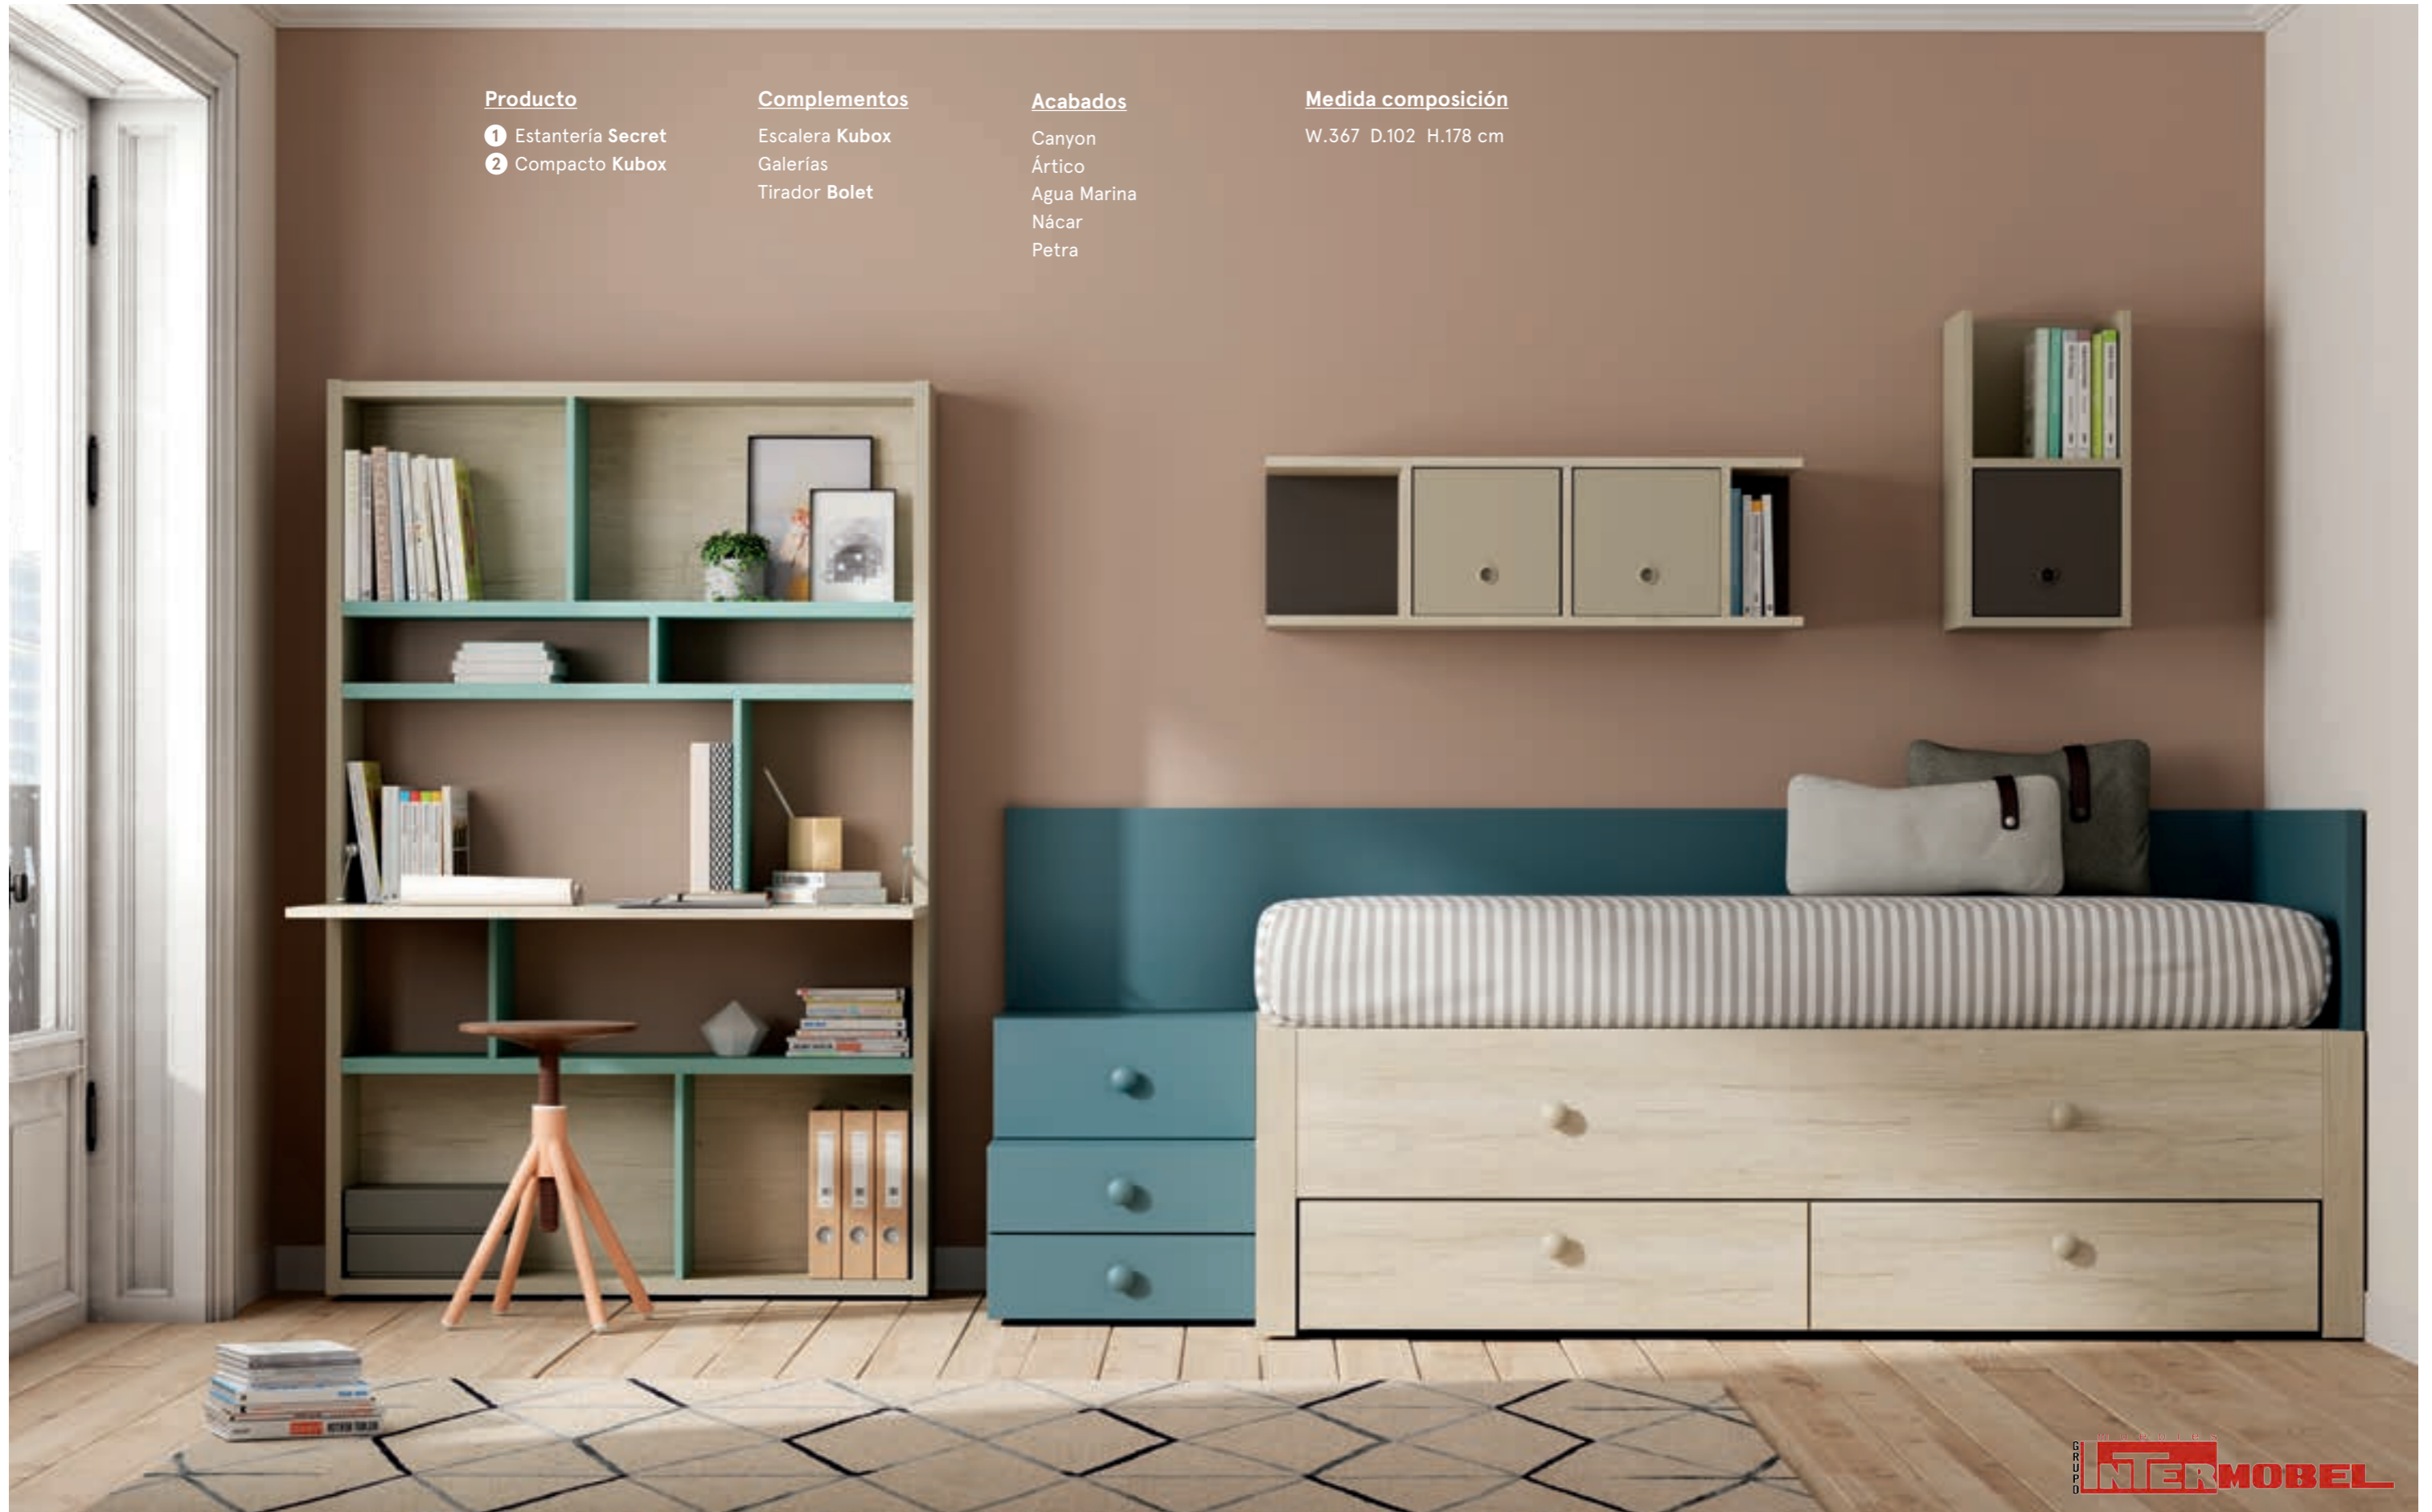

Producto

- 1 Estantería Secret
- 2 Compacto Kubox

Complementos

- Escalera Kubox
- Galerías
- Tirador Bolet

Acabados

- Canyon
- Ártico
- Agua Marina
- Nácar
- Petra

Medida composición

W.367 D.102 H.178 cm