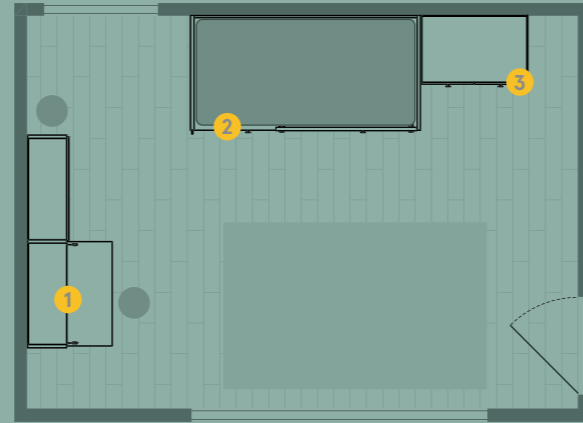

Programas

- 1 Estanterías *Airbox*
- 2 Litera *Vagon*
- 3 Armarios *Dressbox*

Complementos

Asa *Wagon*
Tirador *Pomo*

Medida habitación

4,9 x 3,5 m