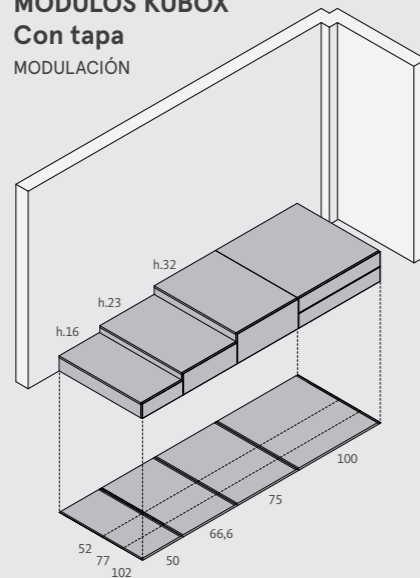

Kubox

Camas modulares
MÓDULOS APILABLES

**MÓDULOS KUBOX
Con tapa**
MODULACIÓN