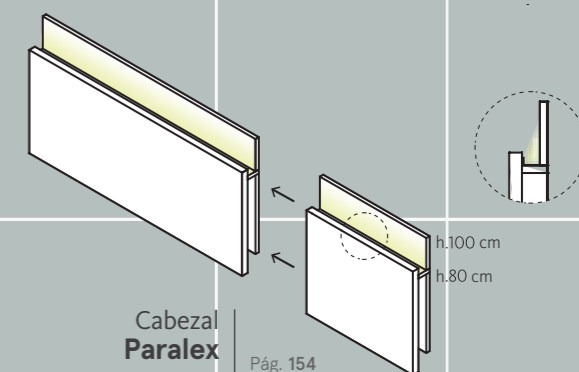

Base plana
Compacto 4 / 8 cajones
Ref. LK*-*

Cabezales

muebles
INTERMOBEL

Cabezal
Plane

Ref. LCD-1 Pág. 146
Opción. Tapizado Pág. 148

h.100 cm

h.82 cm

Cabezal
Line
Ref. LC-*LN

h.100 cm

Cabezal
Paralex

Ref. LCD-2 Pág. 154
Pág. 164

h.100 cm
h.80 cm

Cabezal
Homage

Ref. LCH-* / MCH-* / NCH-* Pág. 166

h.100 cm

h.90 cm