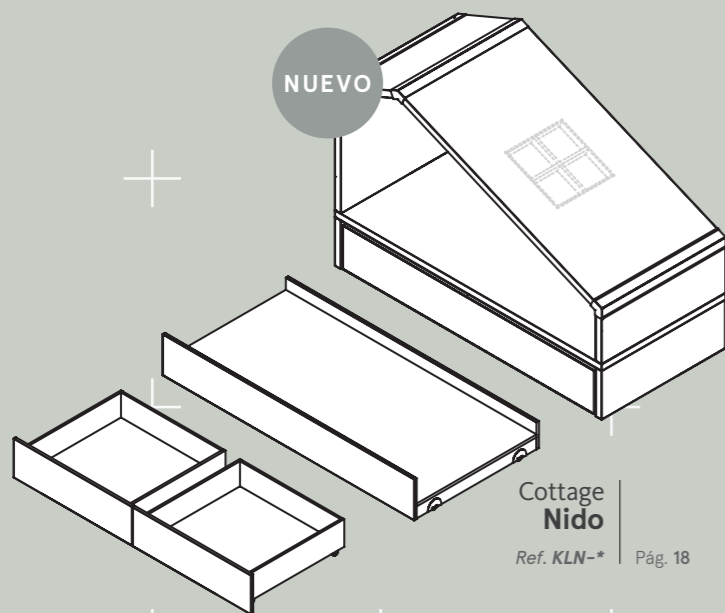

NUEVO

Cottage Nido
Ref. KLN-* Pág. 18