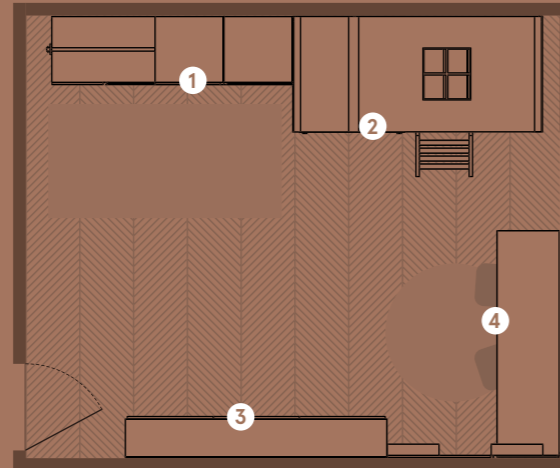

Programas

- ① Armarios *Dressbox*
- ② Cama cabaña *Cottage*
- ③ Estantería *Airbox*
- ④ Mesa *Levita*

Complementos

Galán *Dressbox*
Repisas *Holes*

Medida habitación

4,8 x 3,9 m

**Dressbox: Galán**

Accesorio para organizar la ropa; de madera maciza de fresno.
Disponibile para el programa de armarios Dressbox.