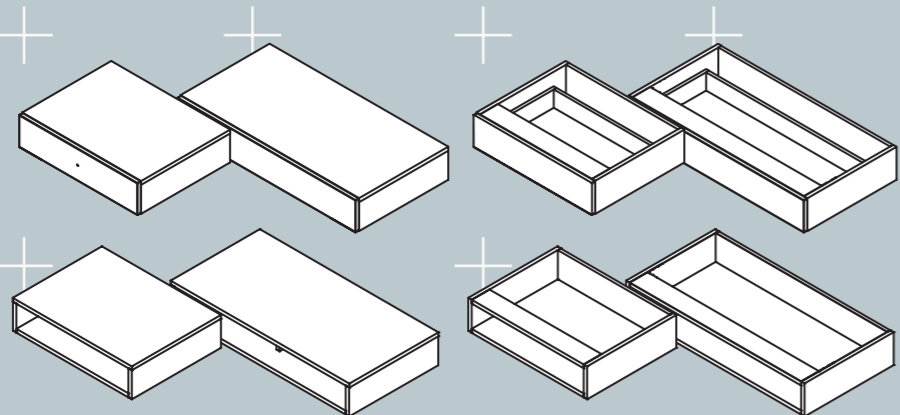

Kubox

Cajones y diáfanos
Kubox h.16
Ref. K16-*

Pág. 102
Pág. 104
Pág. 114
Pág. 116