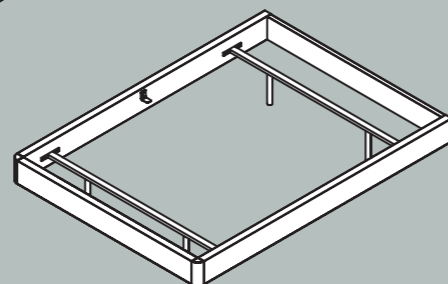

Base
Aro
Ref. LQR-*

Pág. 160
Pág. 166