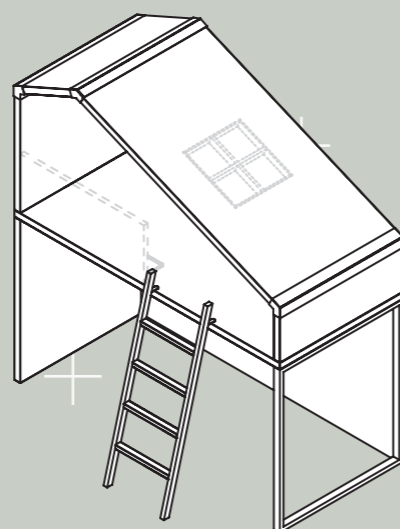

Cottage Rincón
Ref. KLR-* Pág. 8