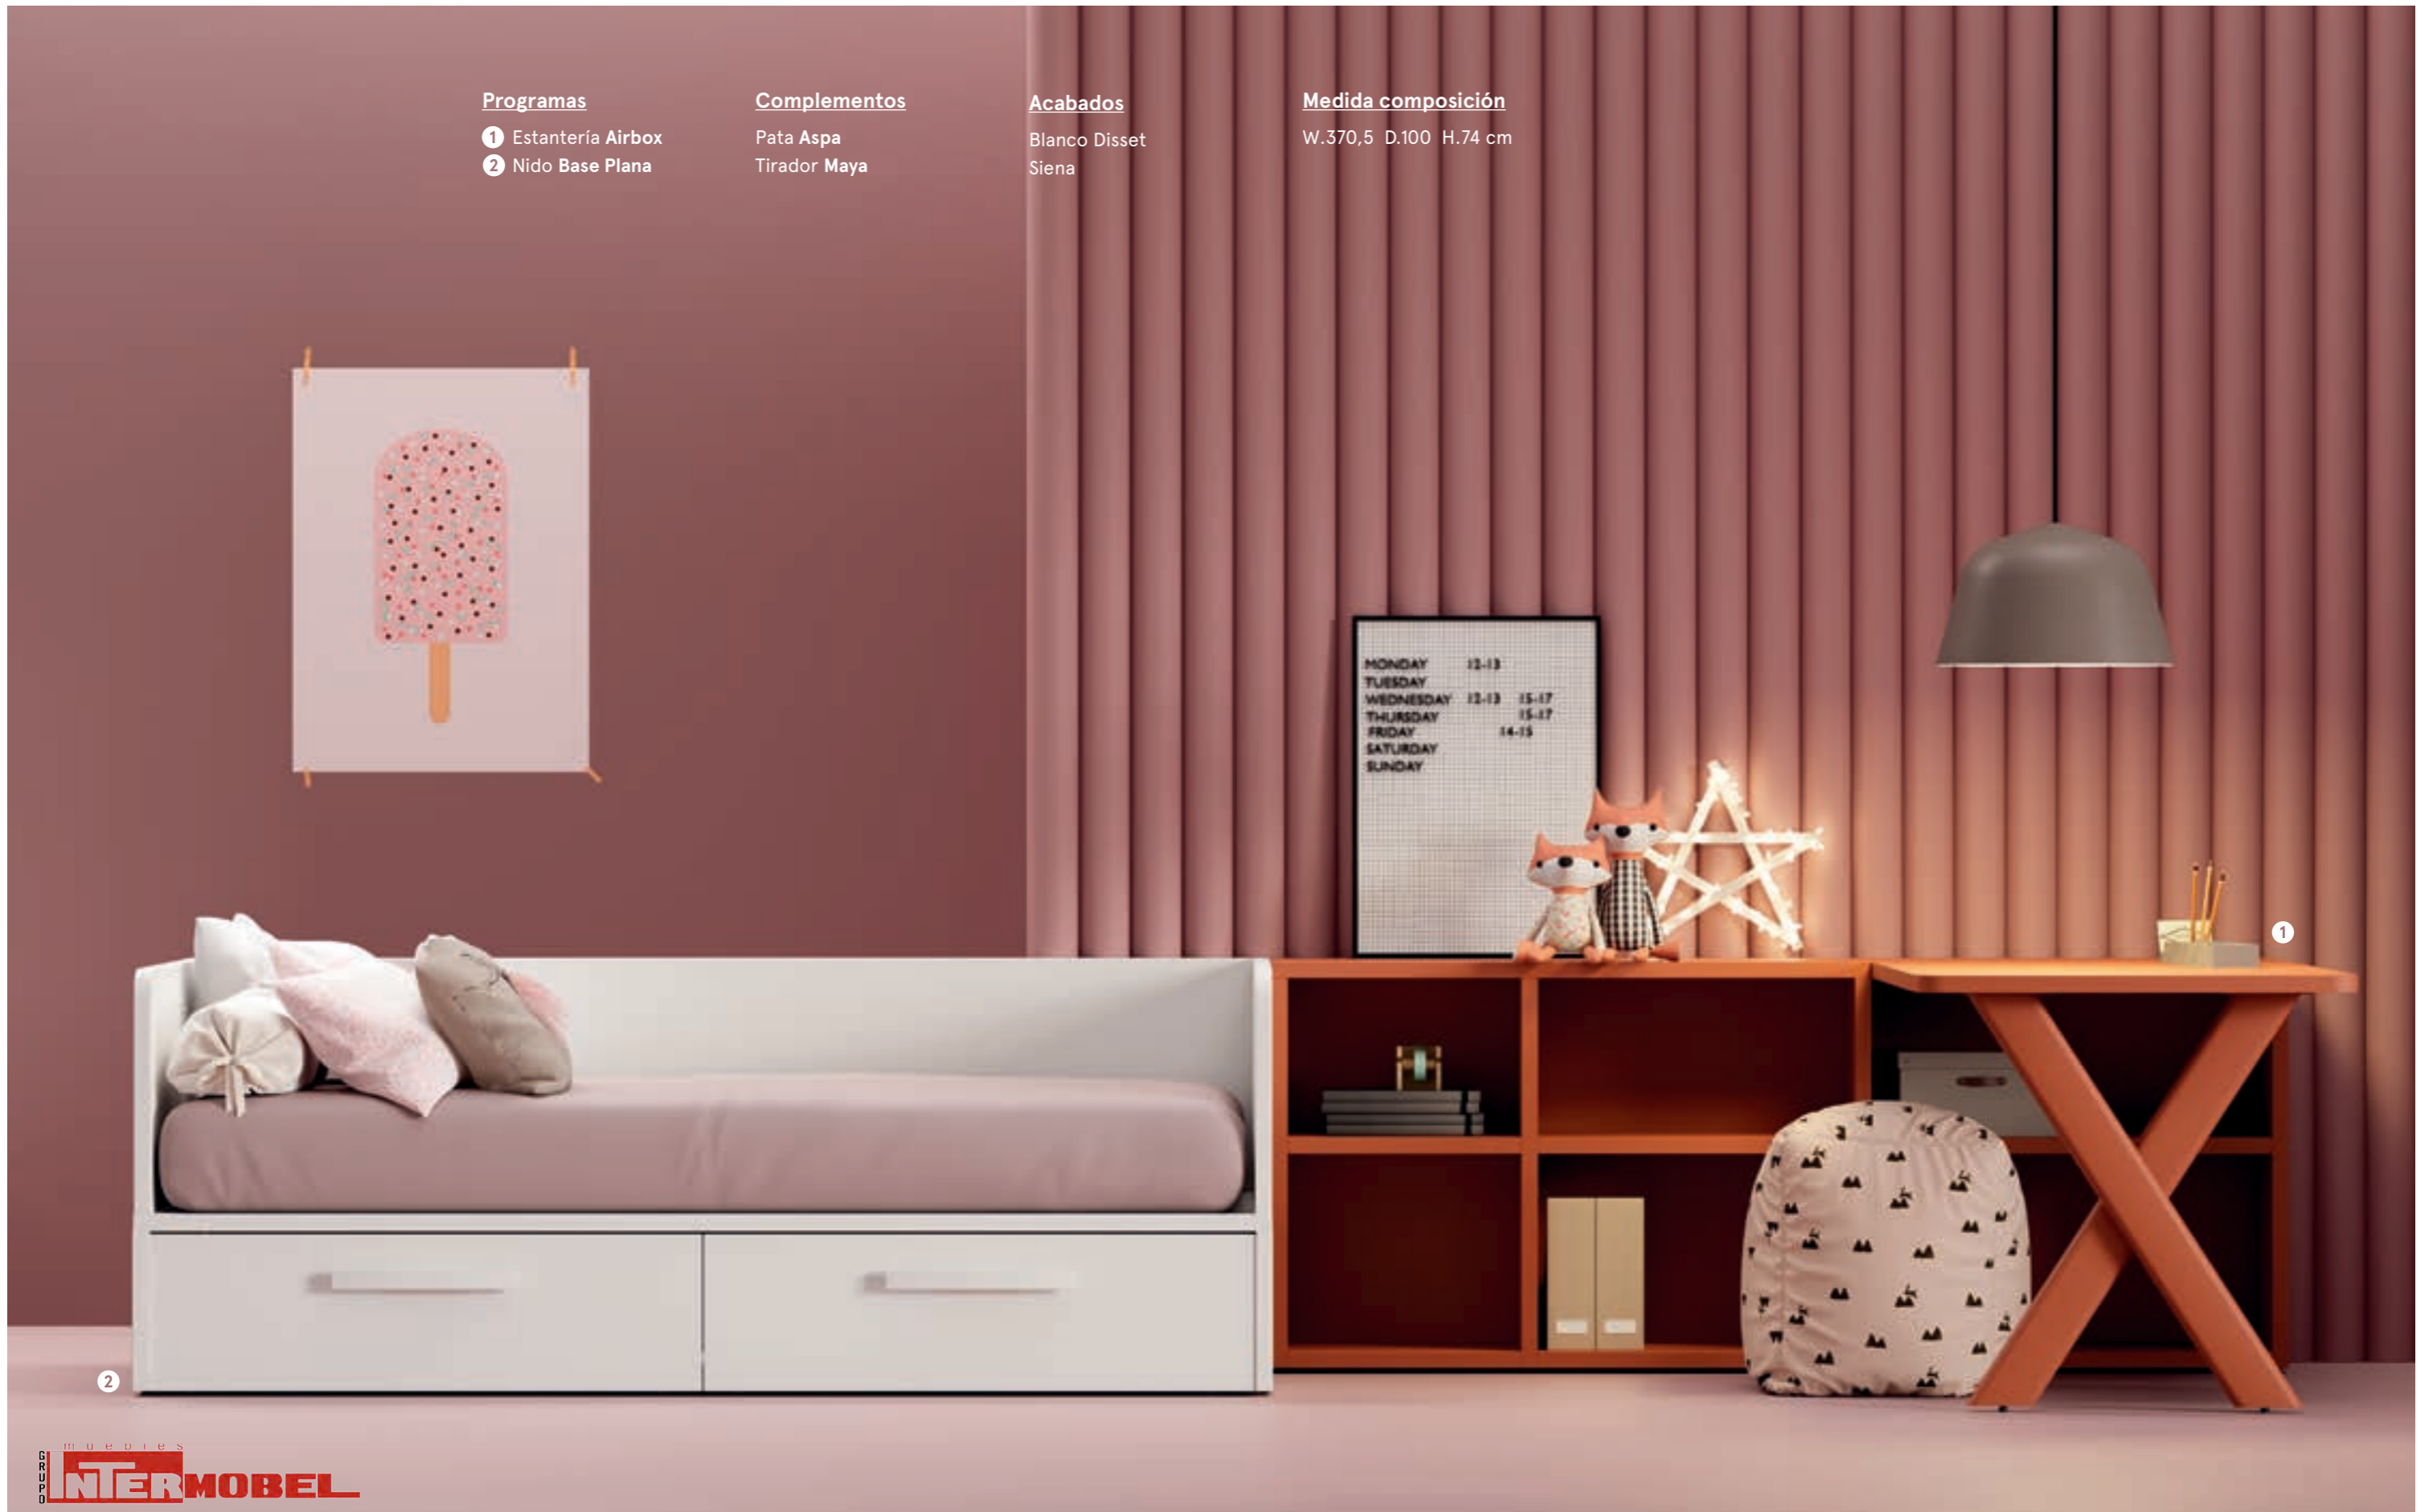

- 1 Estantería Airbox
- 2 Nido Base Plana

Complementos

- Pata Aspa
- Tirador Maya

Acabados

- Blanco Disset
- Siena

Medida composición

W.370,5 D.100 H.74 cm

Programas