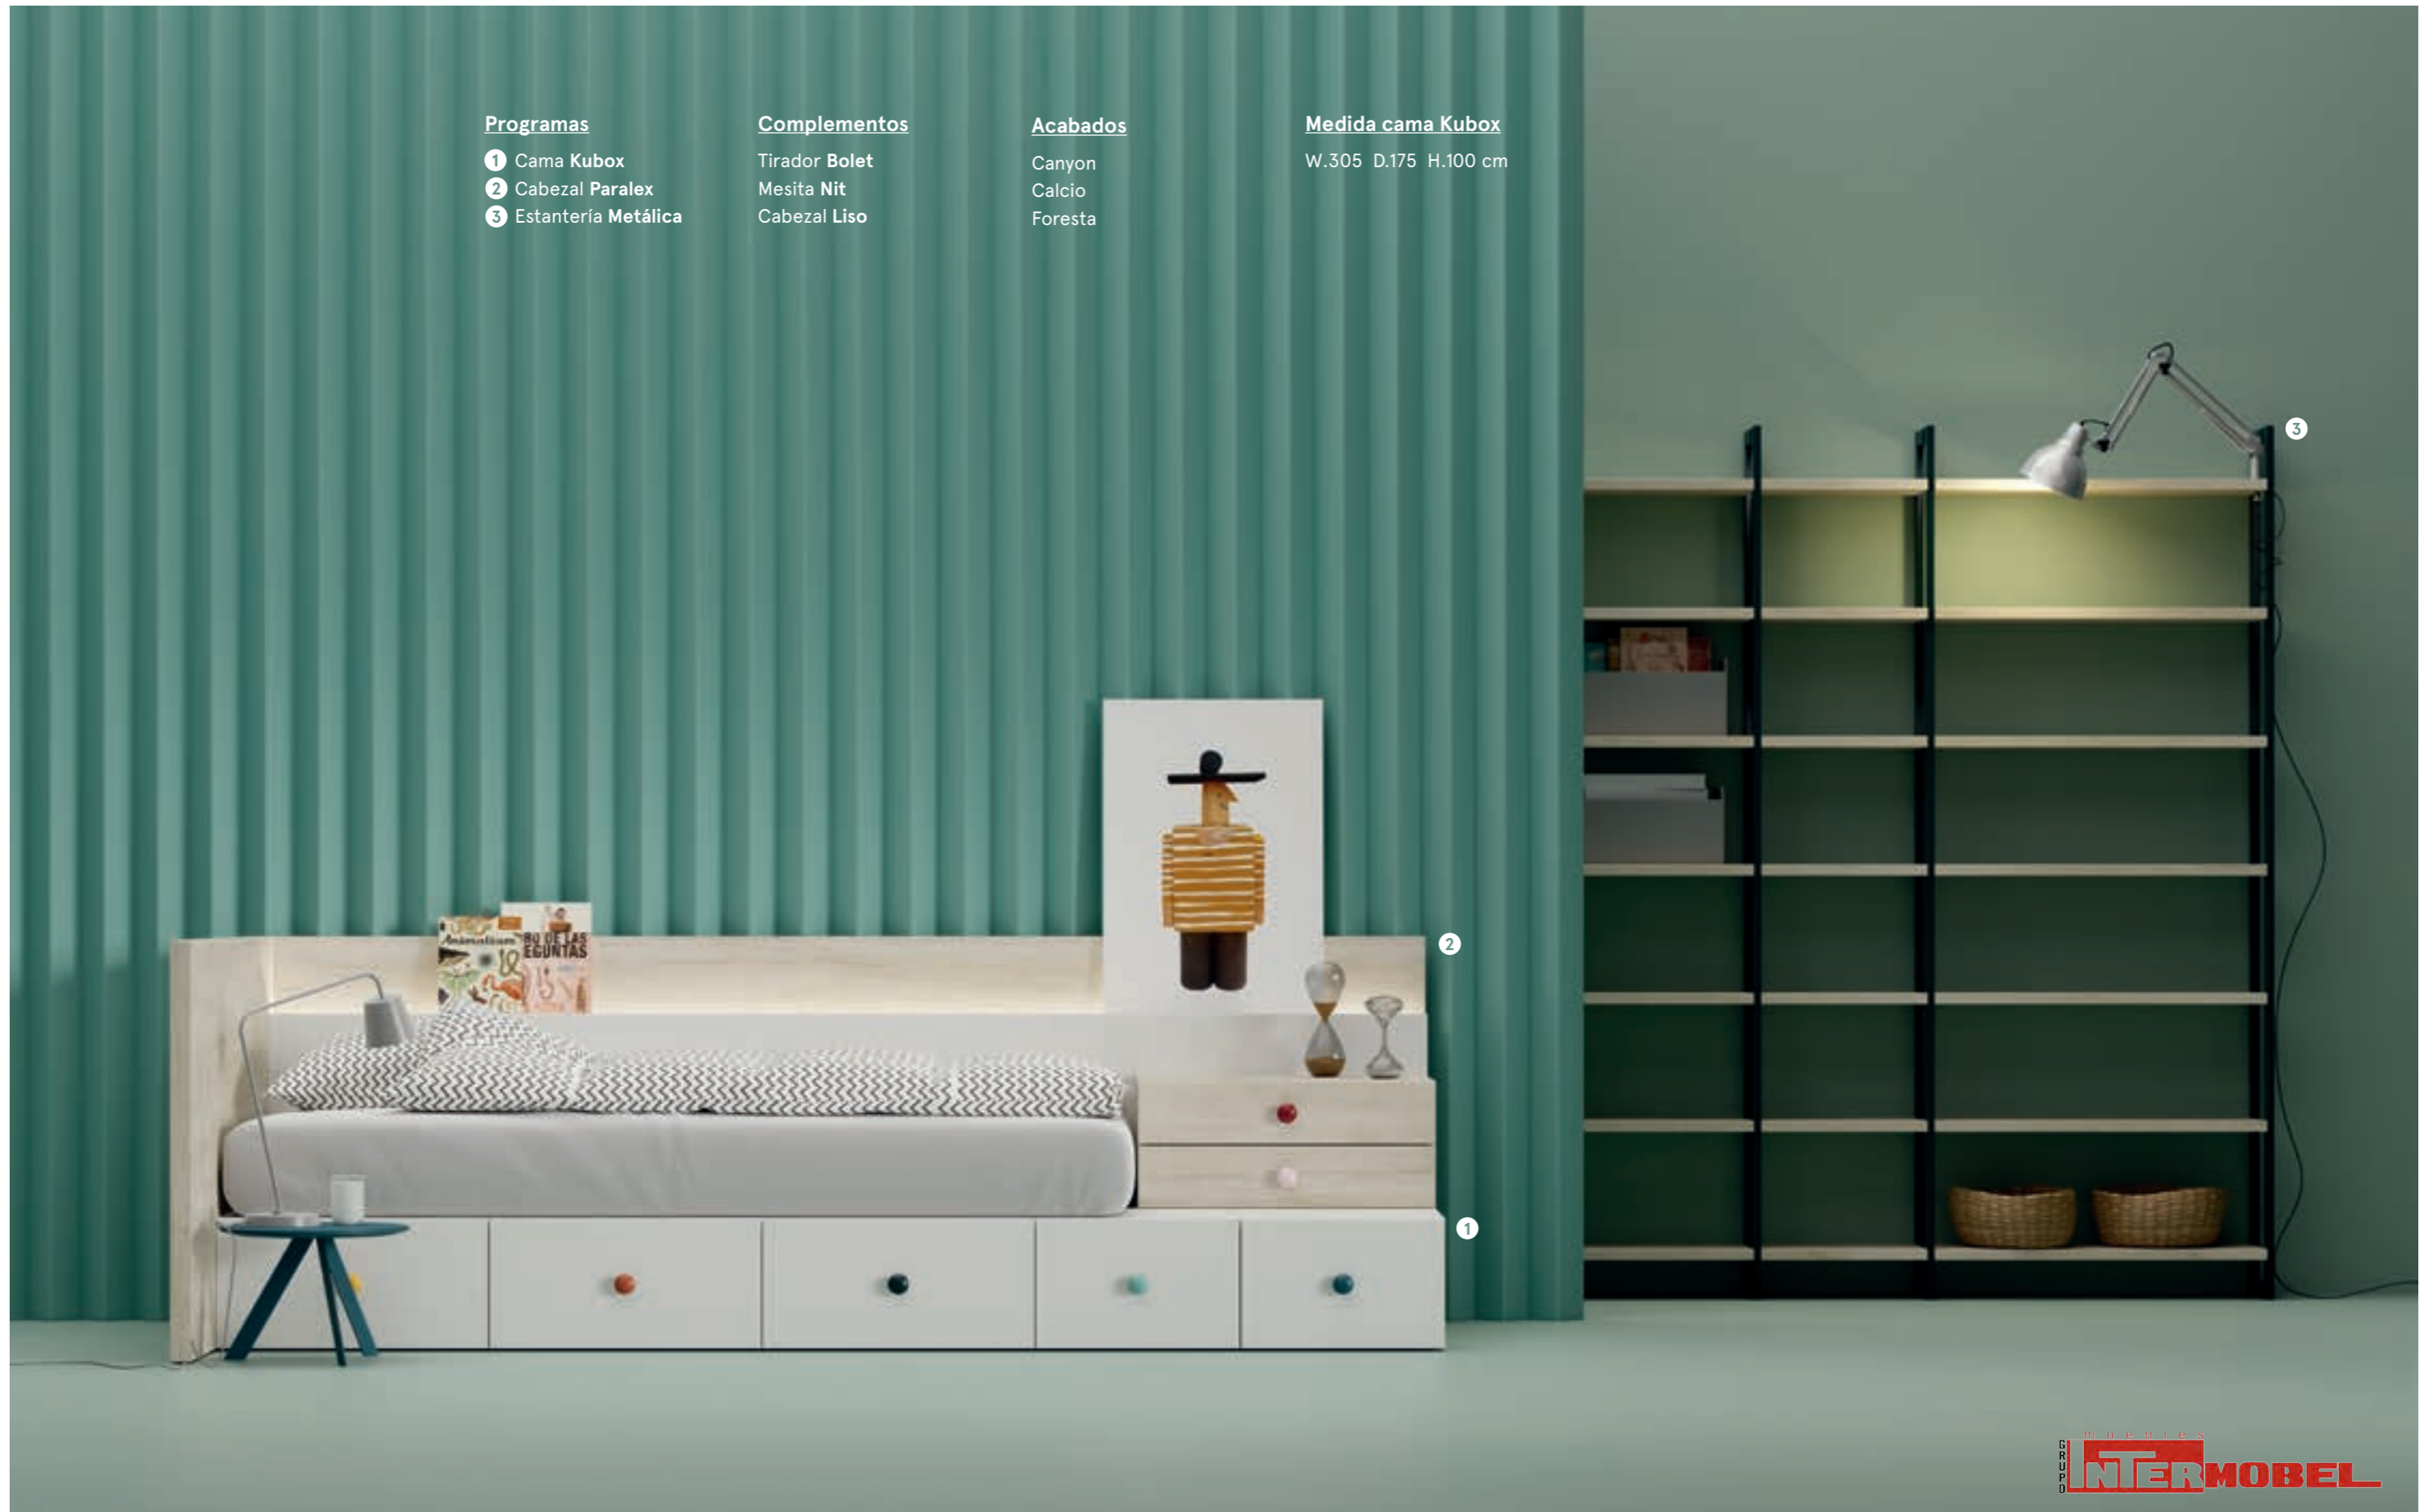

Programas

- ❶ Cama Kubox
- ❷ Cabezal Paralex
- ❸ Estantería Metálica

Complementos

- Tirador Bolet
- Mesita Nit
- Cabezal Liso

Acabados

- Canyon
- Calcío
- Foresta

Medida cama Kubox

W.305 D.175 H.100 cm