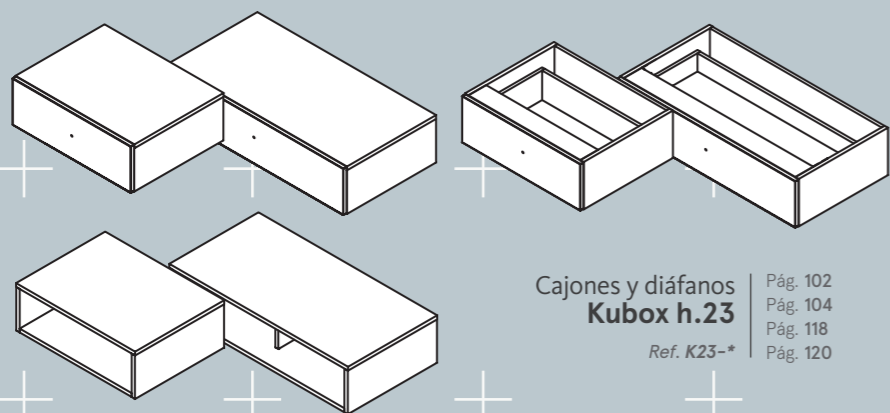

GRUPO
muebles
INTERMOBEL

Medida Composición

W.446 D.200 H.225 cm

Kubox

Cajones y diáfanos
Kubox h.16
 Ref. K16-*

Pág. 102
 Pág. 104
 Pág. 114
 Pág. 116

Cajones y diáfanos
Kubox h.23
 Ref. K23-*

Pág. 102
 Pág. 104
 Pág. 118
 Pág. 120