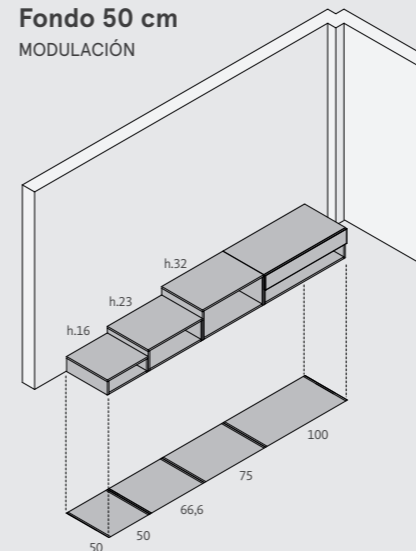

**MÓDULOS KUBOX
Fondo 50 cm**
MODULACIÓN