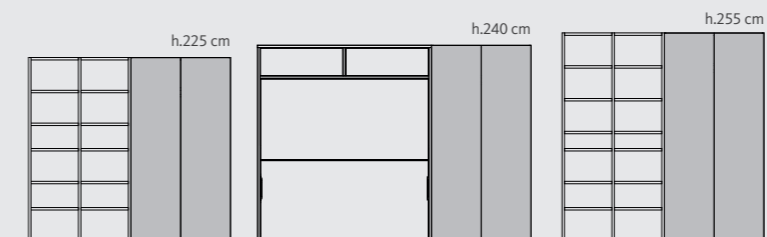

COMPATIBILIDAD 6 ALTURAS

El sistema Dressbox se ha diseñado para complementar el producto de la tarifa Lifebox. Están disponibles 6 alturas para completar composiciones con: trenes, vagones, literas, camas plegables y estanterías Airbox.

Dressbox.
Sistema patentado