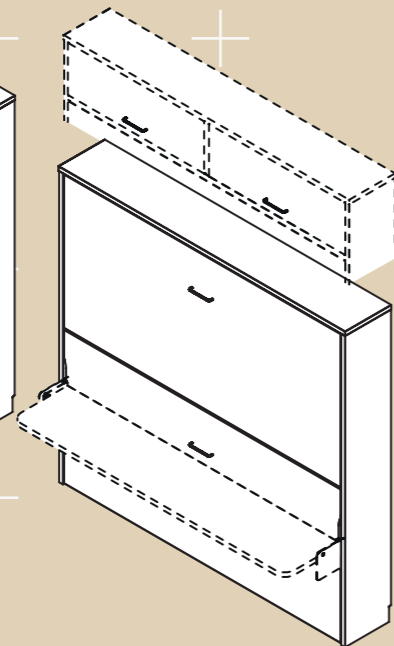

Cama abatible
Doble Horizontal
Ref. PSB-*