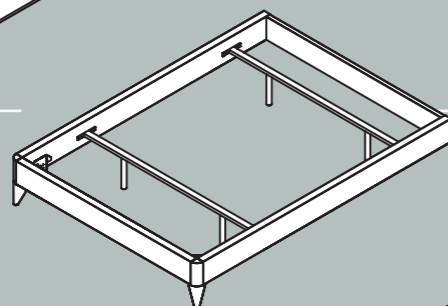

Base
Aro con patas
Ref. LQP-*