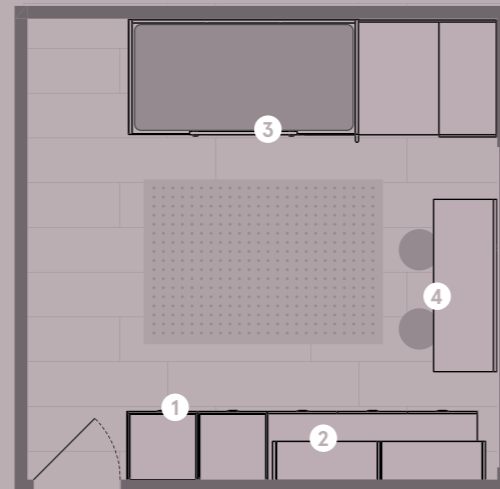

Complementos

Frente perforado *Holes*
 Tirador *OH mini / Top*
 Asa *Wagon*

Medida habitación

3,8 x 3,8 m

**Frente metálico Holes.**

La colección de complementos de chapa perforada crece.
 Frontes disponibles para cajones Kubox.