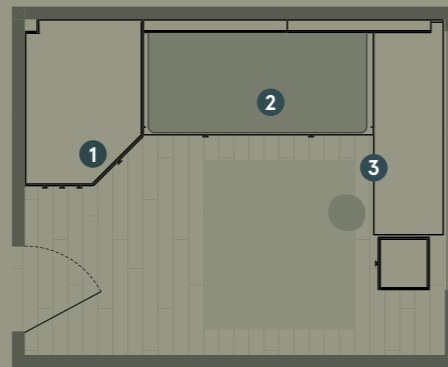

Medida habitación

3,7 x 2,9 m

Calcio

Foresta

Granito

Siena

muebles
INTERMOBEL

**Estante Tony.**