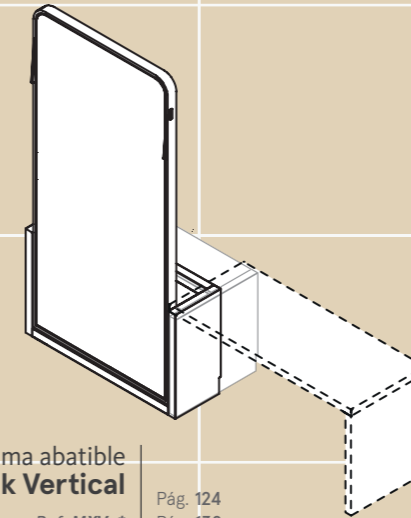

Plegables

Cama abatible
Blink Vertical
Pág. 124
Ref. MXV-*

Mesa
Blink
Pág. 138
Ref. LAF-BLQ