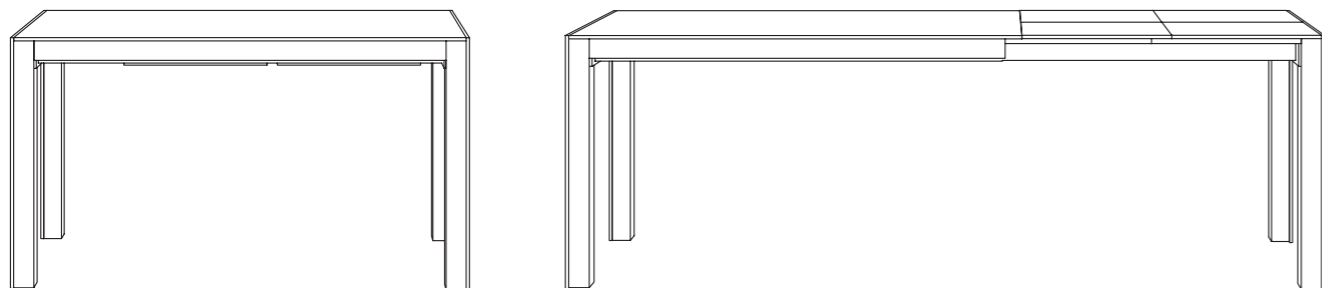

Medida mesa:  
W.140 D.90 H.76,6cm

**LAGRAMA**

**ADDLIVING** NUEVO  
**Mesas extensibles**  
 Con sobre laminado, compacto, cristal o porcelánico.

Medida mesa - medida mesa extendida

\*Sólo disponible en versión fija