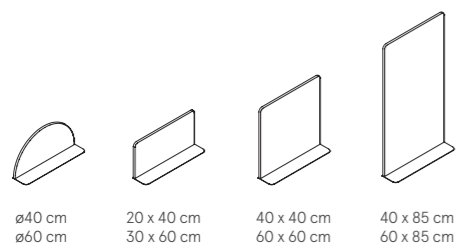

W.134,5 D.30 H.139,5cm

W.121,6 D.30 H.111,6cm

W.144,2 D.32 H.105cm

**LIFEBOX**<sup>NUEVO</sup>  
Espejos  
*Repisa metálica de 7cm*

ø40 cm    20 x 40 cm    40 x 40 cm    40 x 85 cm  
ø60 cm    30 x 60 cm    60 x 60 cm    60 x 85 cm

ø 40 cm    40 x 40 cm    60 x 185 cm  
ø 60 cm    60 x 60 cm

**ADDBOX**<sup>NUEVO</sup>  
Estantería / Zapatero

*Montantes, estantes y trasera: Haya  
Frentes: Haya y Granito*

**ADDLIVING**  
Almacenaje

*Estructura: Haya y Granito  
Frentes: Granito y Haya*