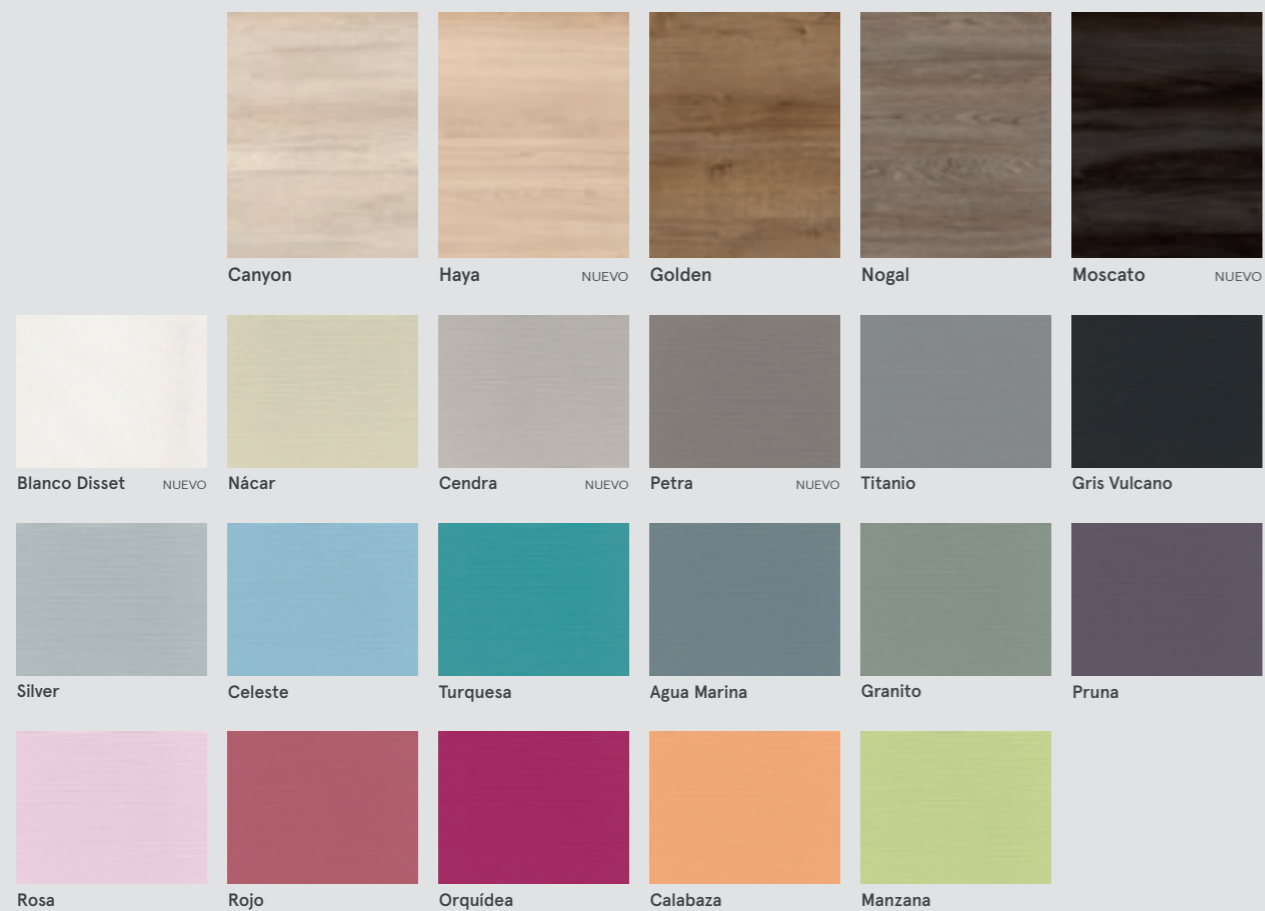

# Piedras Neolith®

PORCELÁNICO <sup>NUEVO</sup>  
Encimeras

Calacatta  
Beton  
Pierre Bleue

● Beton

● Pierre  
Bleue

**ADDLIVING** NUOVO  
Mesa fija

*Patas: Moscato*  
*Bastidor y Sobre: Laca Gris Vulcano*  
*Encimera: Porcelánico Beton*

ENCIMERA  
DM Lacado, cristal o porcelánico

PATAS  
De madera maciza de fresno: lacadas o tintadas

# téc- nico

Acabados /  
Detalles técnicos /  
Valoraciones

**Laminados**

**Porcelánico** NUEVO **Neolith®**

**Compact** NUEVO **Laminado**

**Colores Lacados**

**Cristal Lacado**