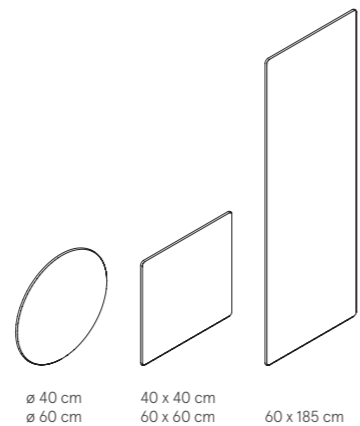

W.134,5 D.30 H.139,5cm

W.121,6 D.30 H.111,6cm

W.144,2 D.32 H.105cm

**LIFEBOX**<sup>NUEVO</sup>  
Espejos  
*Repisa metálica de 7cm*

ø40 cm    20 x 40 cm    40 x 40 cm    40 x 85 cm  
ø60 cm    30 x 60 cm    60 x 60 cm    60 x 85 cm

ø 40 cm    40 x 40 cm    60 x 185 cm  
ø 60 cm    60 x 60 cm

**ADDBOX**<sup>NUEVO</sup>  
Estantería / Zapatero

*Montantes, estantes y trasera: Haya  
Frentes: Haya y Granito*

**ADDLIVING**  
Almacenaje

*Estructura: Haya y Granito  
Frentes: Granito y Haya*