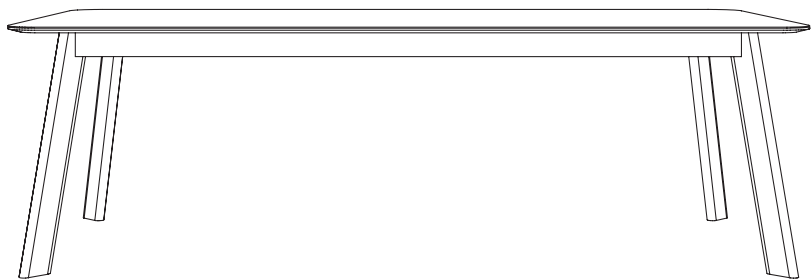

Acabado *Beton*

LASRAMA

Mesa comedor fija **AddLiving**
150 x 150 x 76

Mesa comedor fija **AddLiving**
240 x 110 x 76
opciones: 180x90 / 200x100

Zona Noche

#Night Living

Zona Noche
Night Living

LASRAMIA