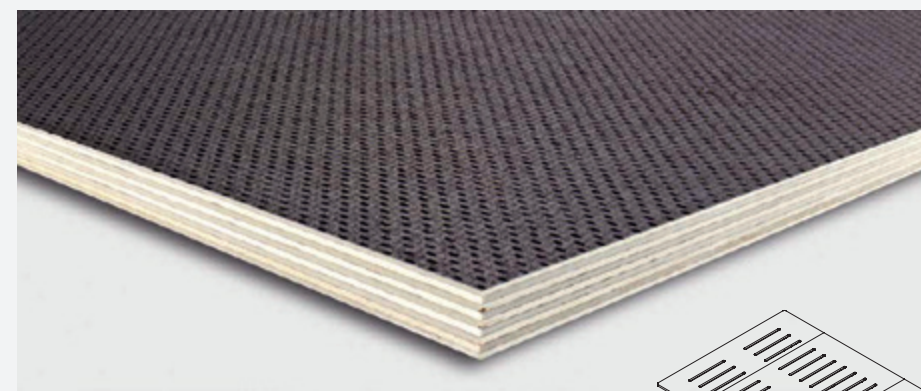

Tablero finlandés con recubrimiento fenólico antideslizante.
La resistencia del material evita ruidos y alarga la vida útil de la cama.
Disponible para colchón de 90 / 105 / 135 / 150 / 160 cm.