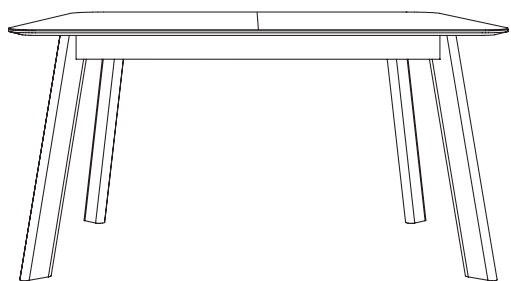

Acabado *Beton*

LASRAMA

Mesa comedor fija **AddLiving**
150 x 150 x 76

Mesa comedor fija **AddLiving**
240 x 110 x 76
opciones: 180x90 / 200x100

Zona Noche

#Night Living

Zona Noche
Night Living

LASRAMIA