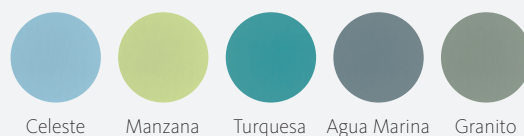

AddBox + AddLiving

Acabado **Calacata**

Acabado **Pier Blue**

Acabado **Beton**

“más duro que
una piedra”

Neolith
#stones

Zona Día

Day Living

Acabados

#finishes

Laminados

Cada uno de nuestros laminados tienen una textura diferenciada que te hará sentir en contacto con la naturaleza, nuestra mayor fuente de inspiración.

Nuestra gama de acabados está llena de matices. Inspirados por las tendencias. Nuestra selección de colores está disponible para todos nuestros programas.