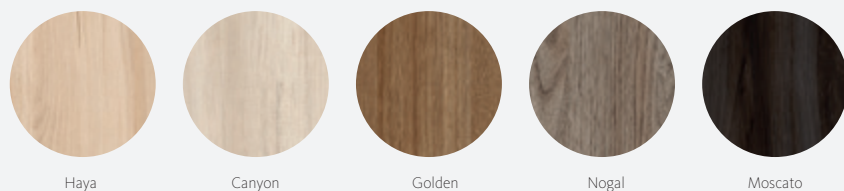

AddBox + AddLiving

Acabado **Calacata**

Acabado **Pier Blue**

Acabado **Beton**

“más duro que
una piedra”

Neolith
#stones

Zona Día

Day Living

Acabados

#finishes

Laminados

Cada uno de nuestros laminados tienen una textura diferenciada que te hará sentir en contacto con la naturaleza, nuestra mayor fuente de inspiración.

Nuestra gama de acabados está llena de matices. Inspirados por las tendencias. Nuestra selección de colores está disponible para todos nuestros programas.