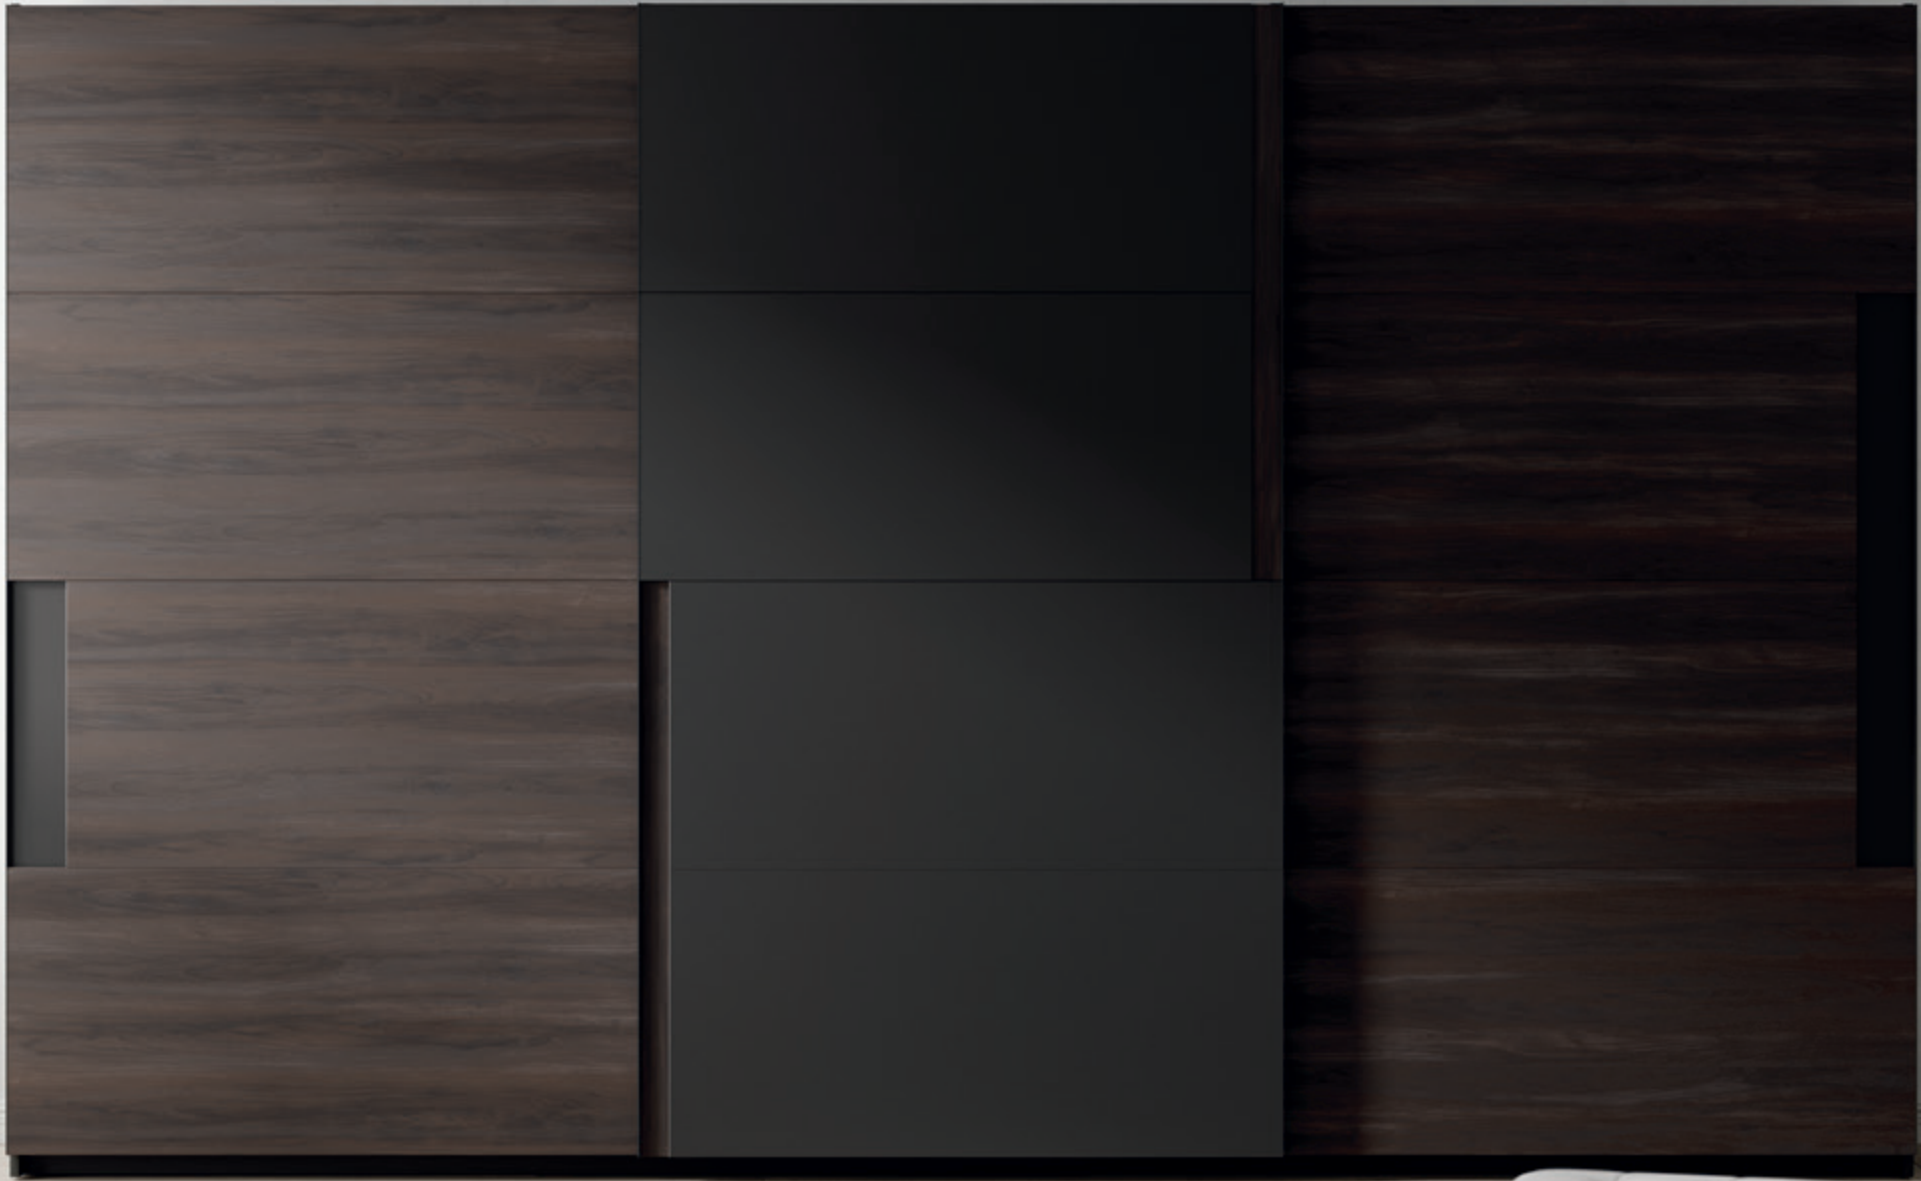

Acabado *Beton*

LASRAMA

Mesa comedor fija **AddLiving**
150 x 150 x 76

Mesa comedor fija **AddLiving**
240 x 110 x 76
opciones: 180x90 / 200x100

Zona Noche

#Night Living

Zona Noche
Night Living

LASRAMIA