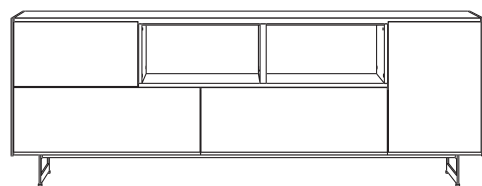

Programa **AddLiving**
230 x 45 x 82,5