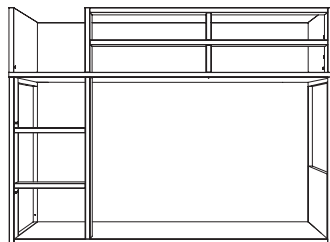

Flat

diseño Toni Felip y Lluís Codina

Si te gusta la nueva litera Flat no podrás resistirte cuando te contemos todas las opciones que tiene.

Combínala con la nueva estantería Secret y si quieres más almacenamiento puedes apilarla sobre módulos Kubox.

Podrás hacer los deberes, almacenar todas tus cosas y descansar. Todo en un espacio reducido.