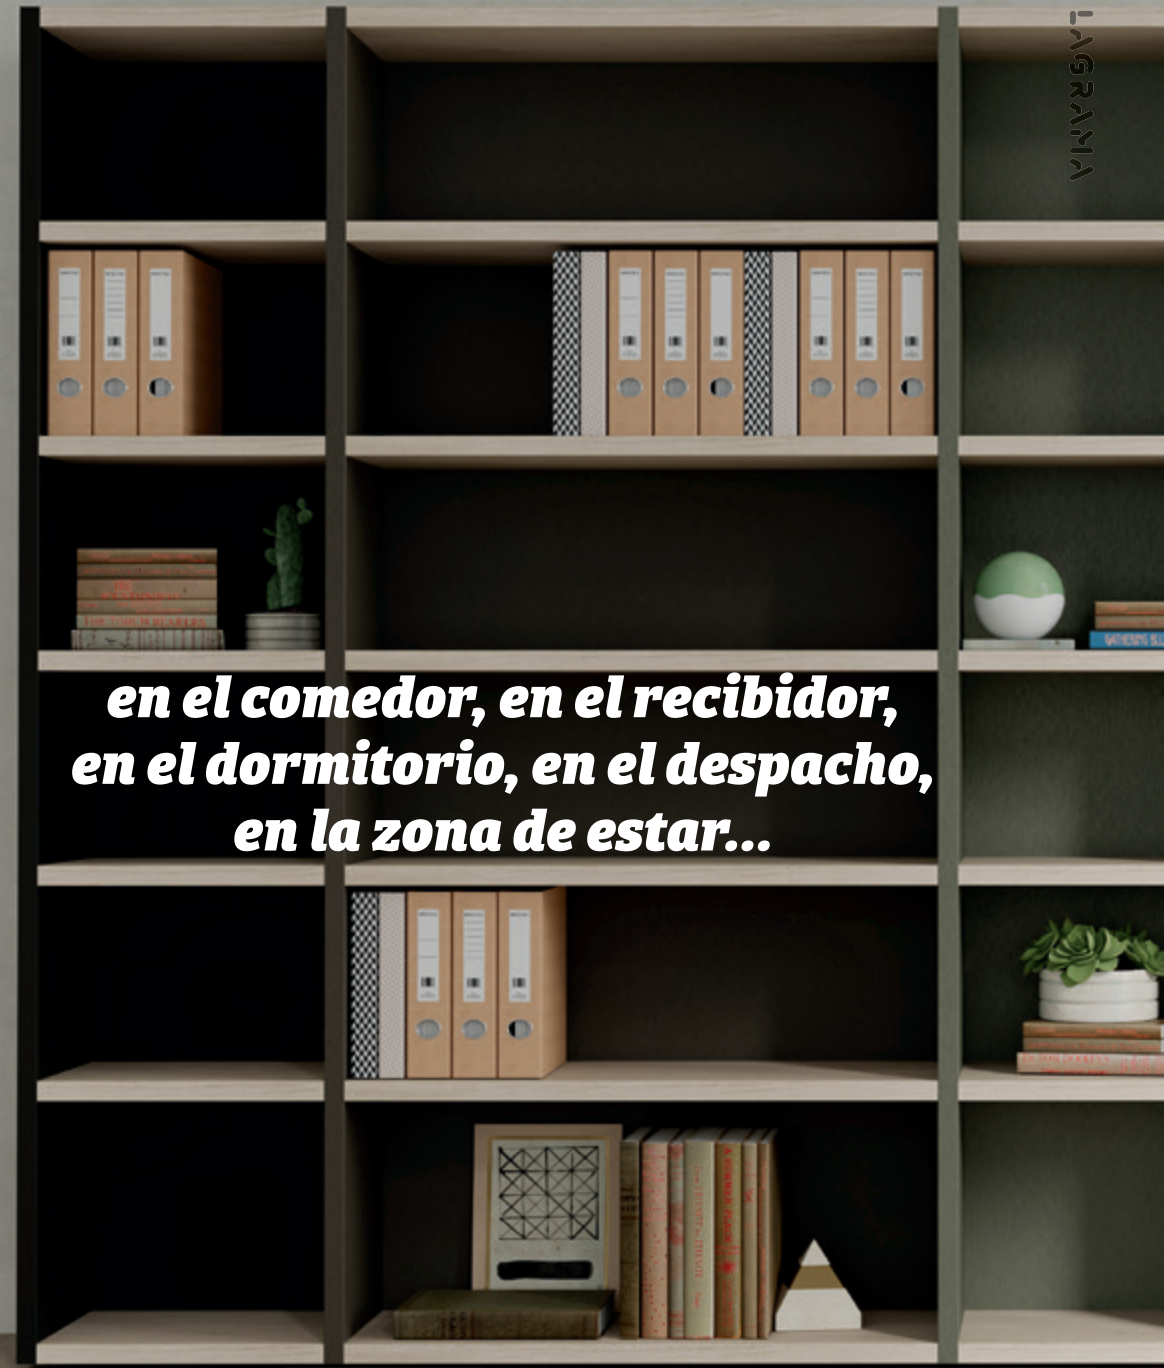

**en el comedor, en el recibidor,
en el dormitorio, en el despacho,
en la zona de estar...**