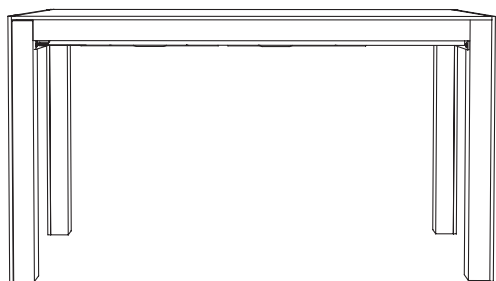

LAGRAMIA

Zona Día
Day Living

Estantería **AddBox**
94,2 x 26 x 202

Mesa comedor **AddLiving**
140 x 90 x 76,7
extensiones: +45 / +90

muebles
INTERMOBEL
GRUPO

LAGRANA

AddBox

el hermano mayor del Airbox