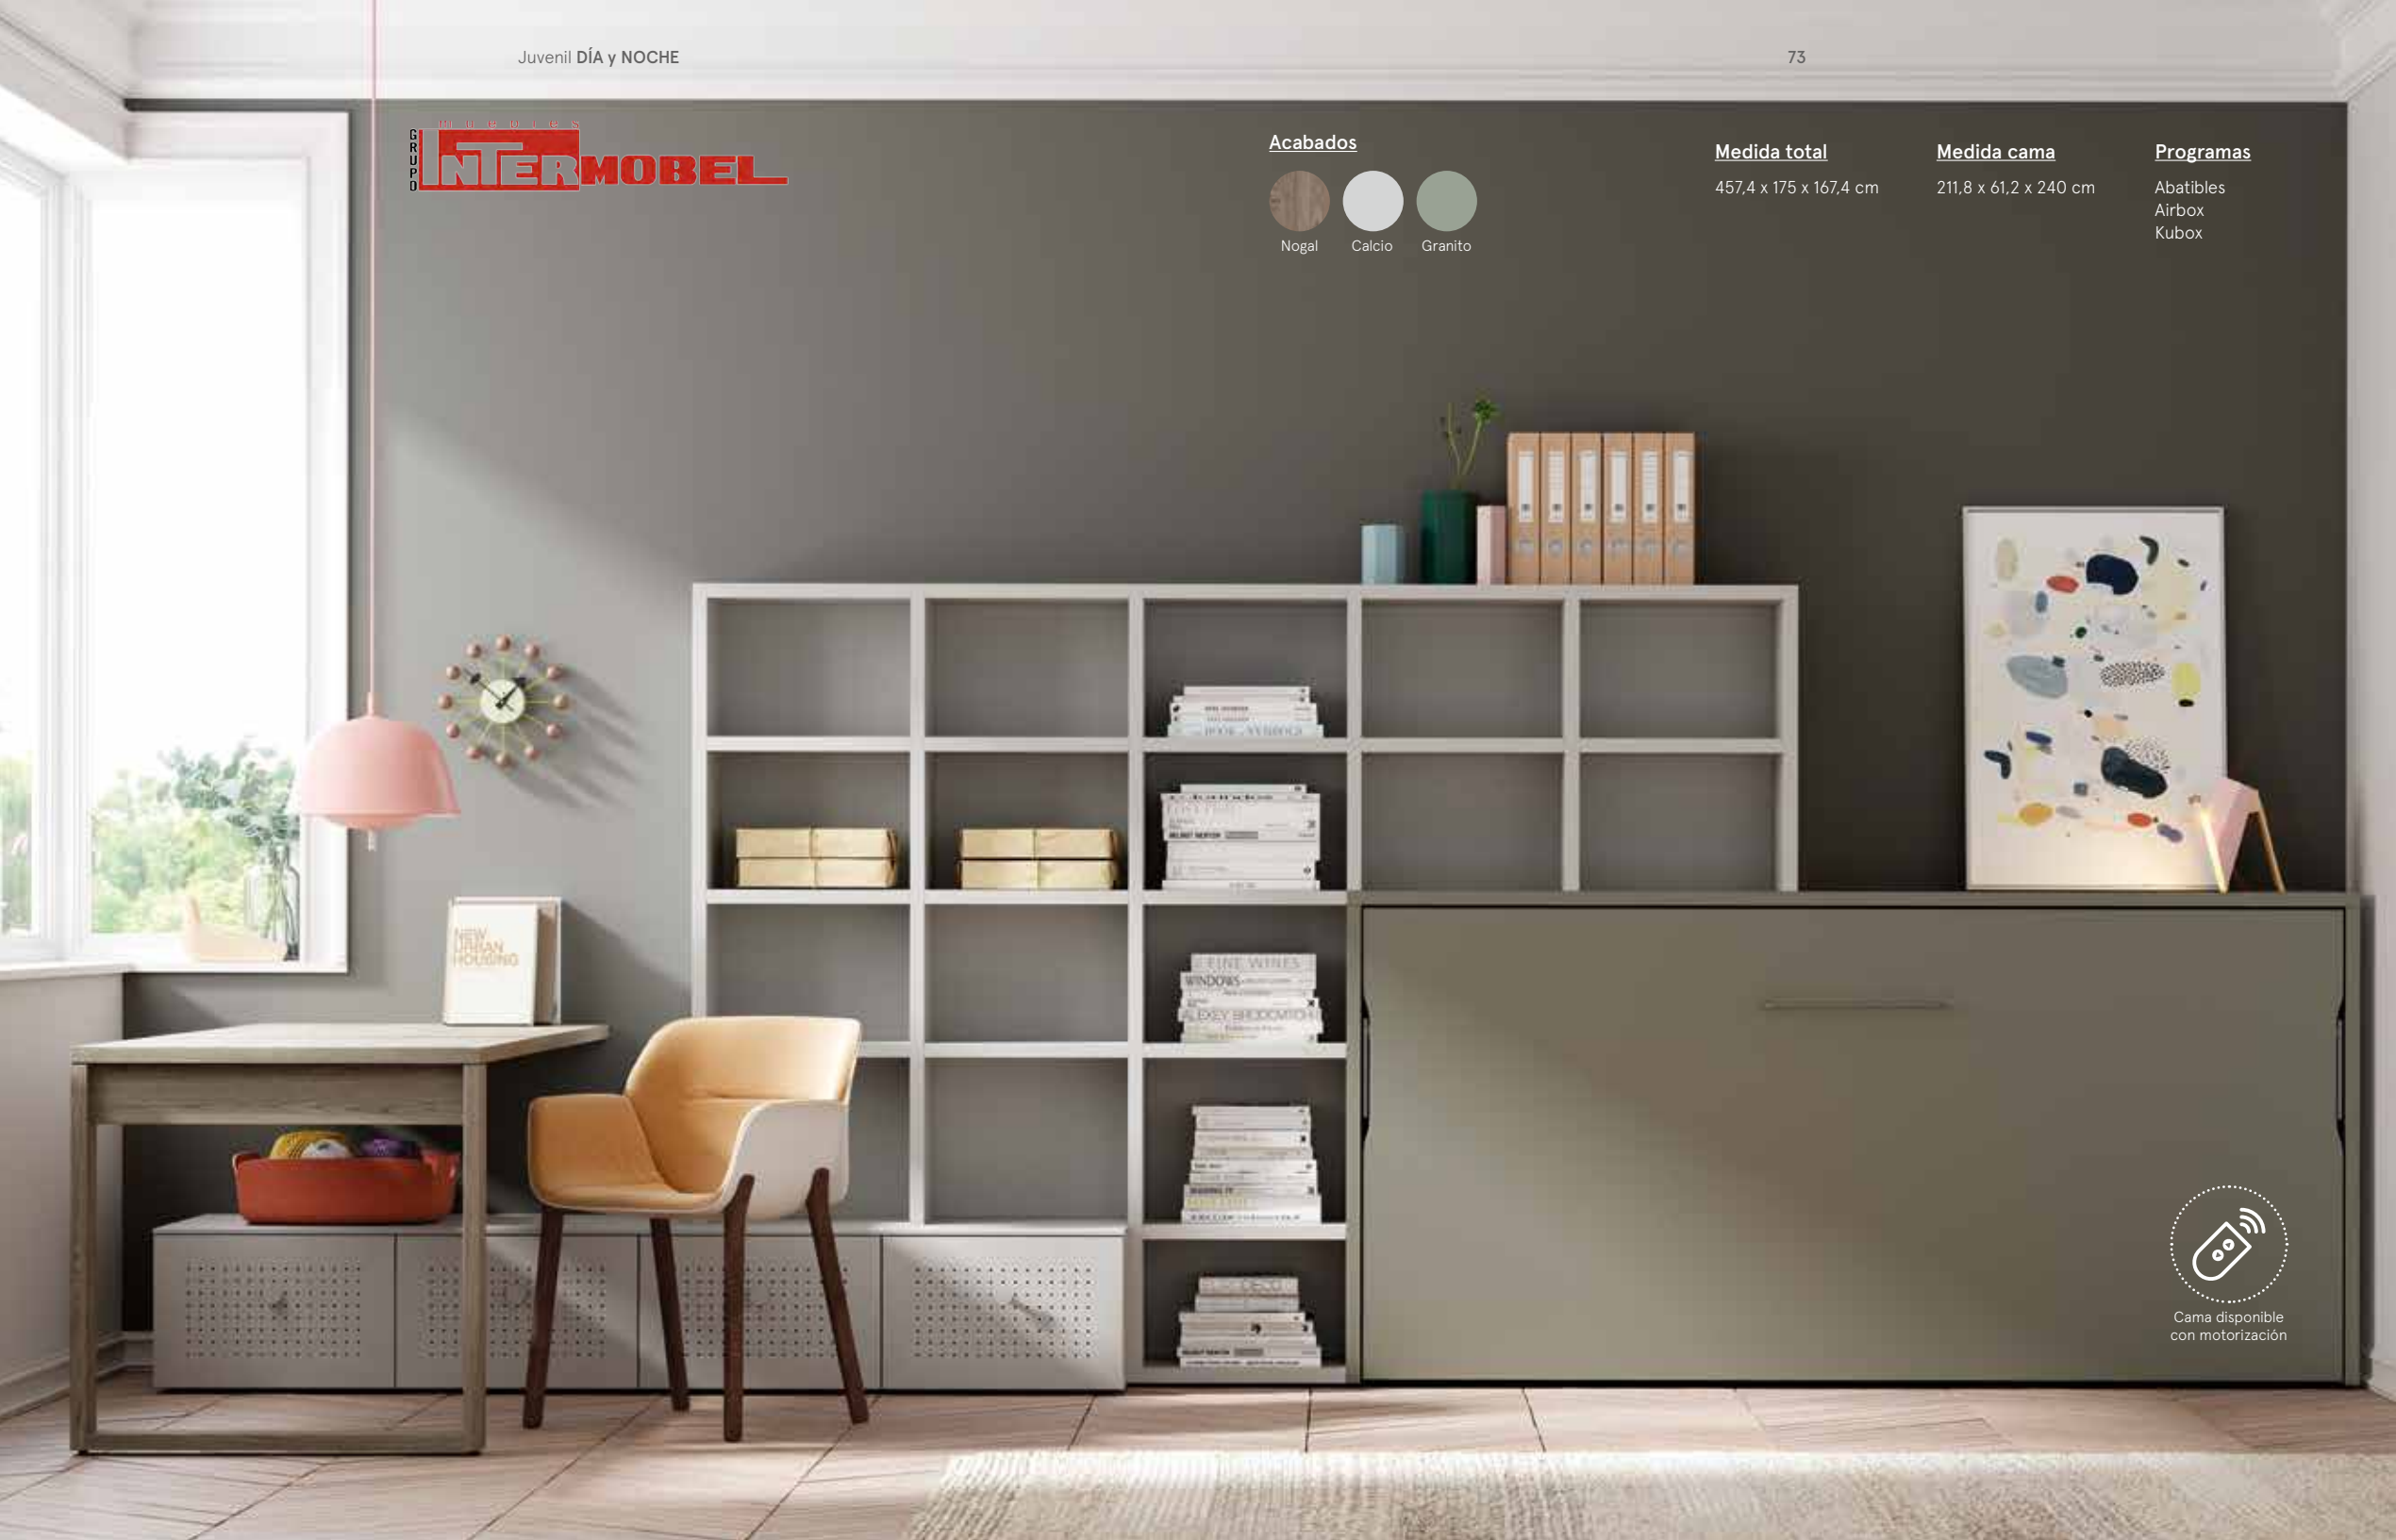

211,8 x 61,2 x 240 cm

Programas

Abatibles  
Airbox  
Kubox

Cama disponible  
con motorización