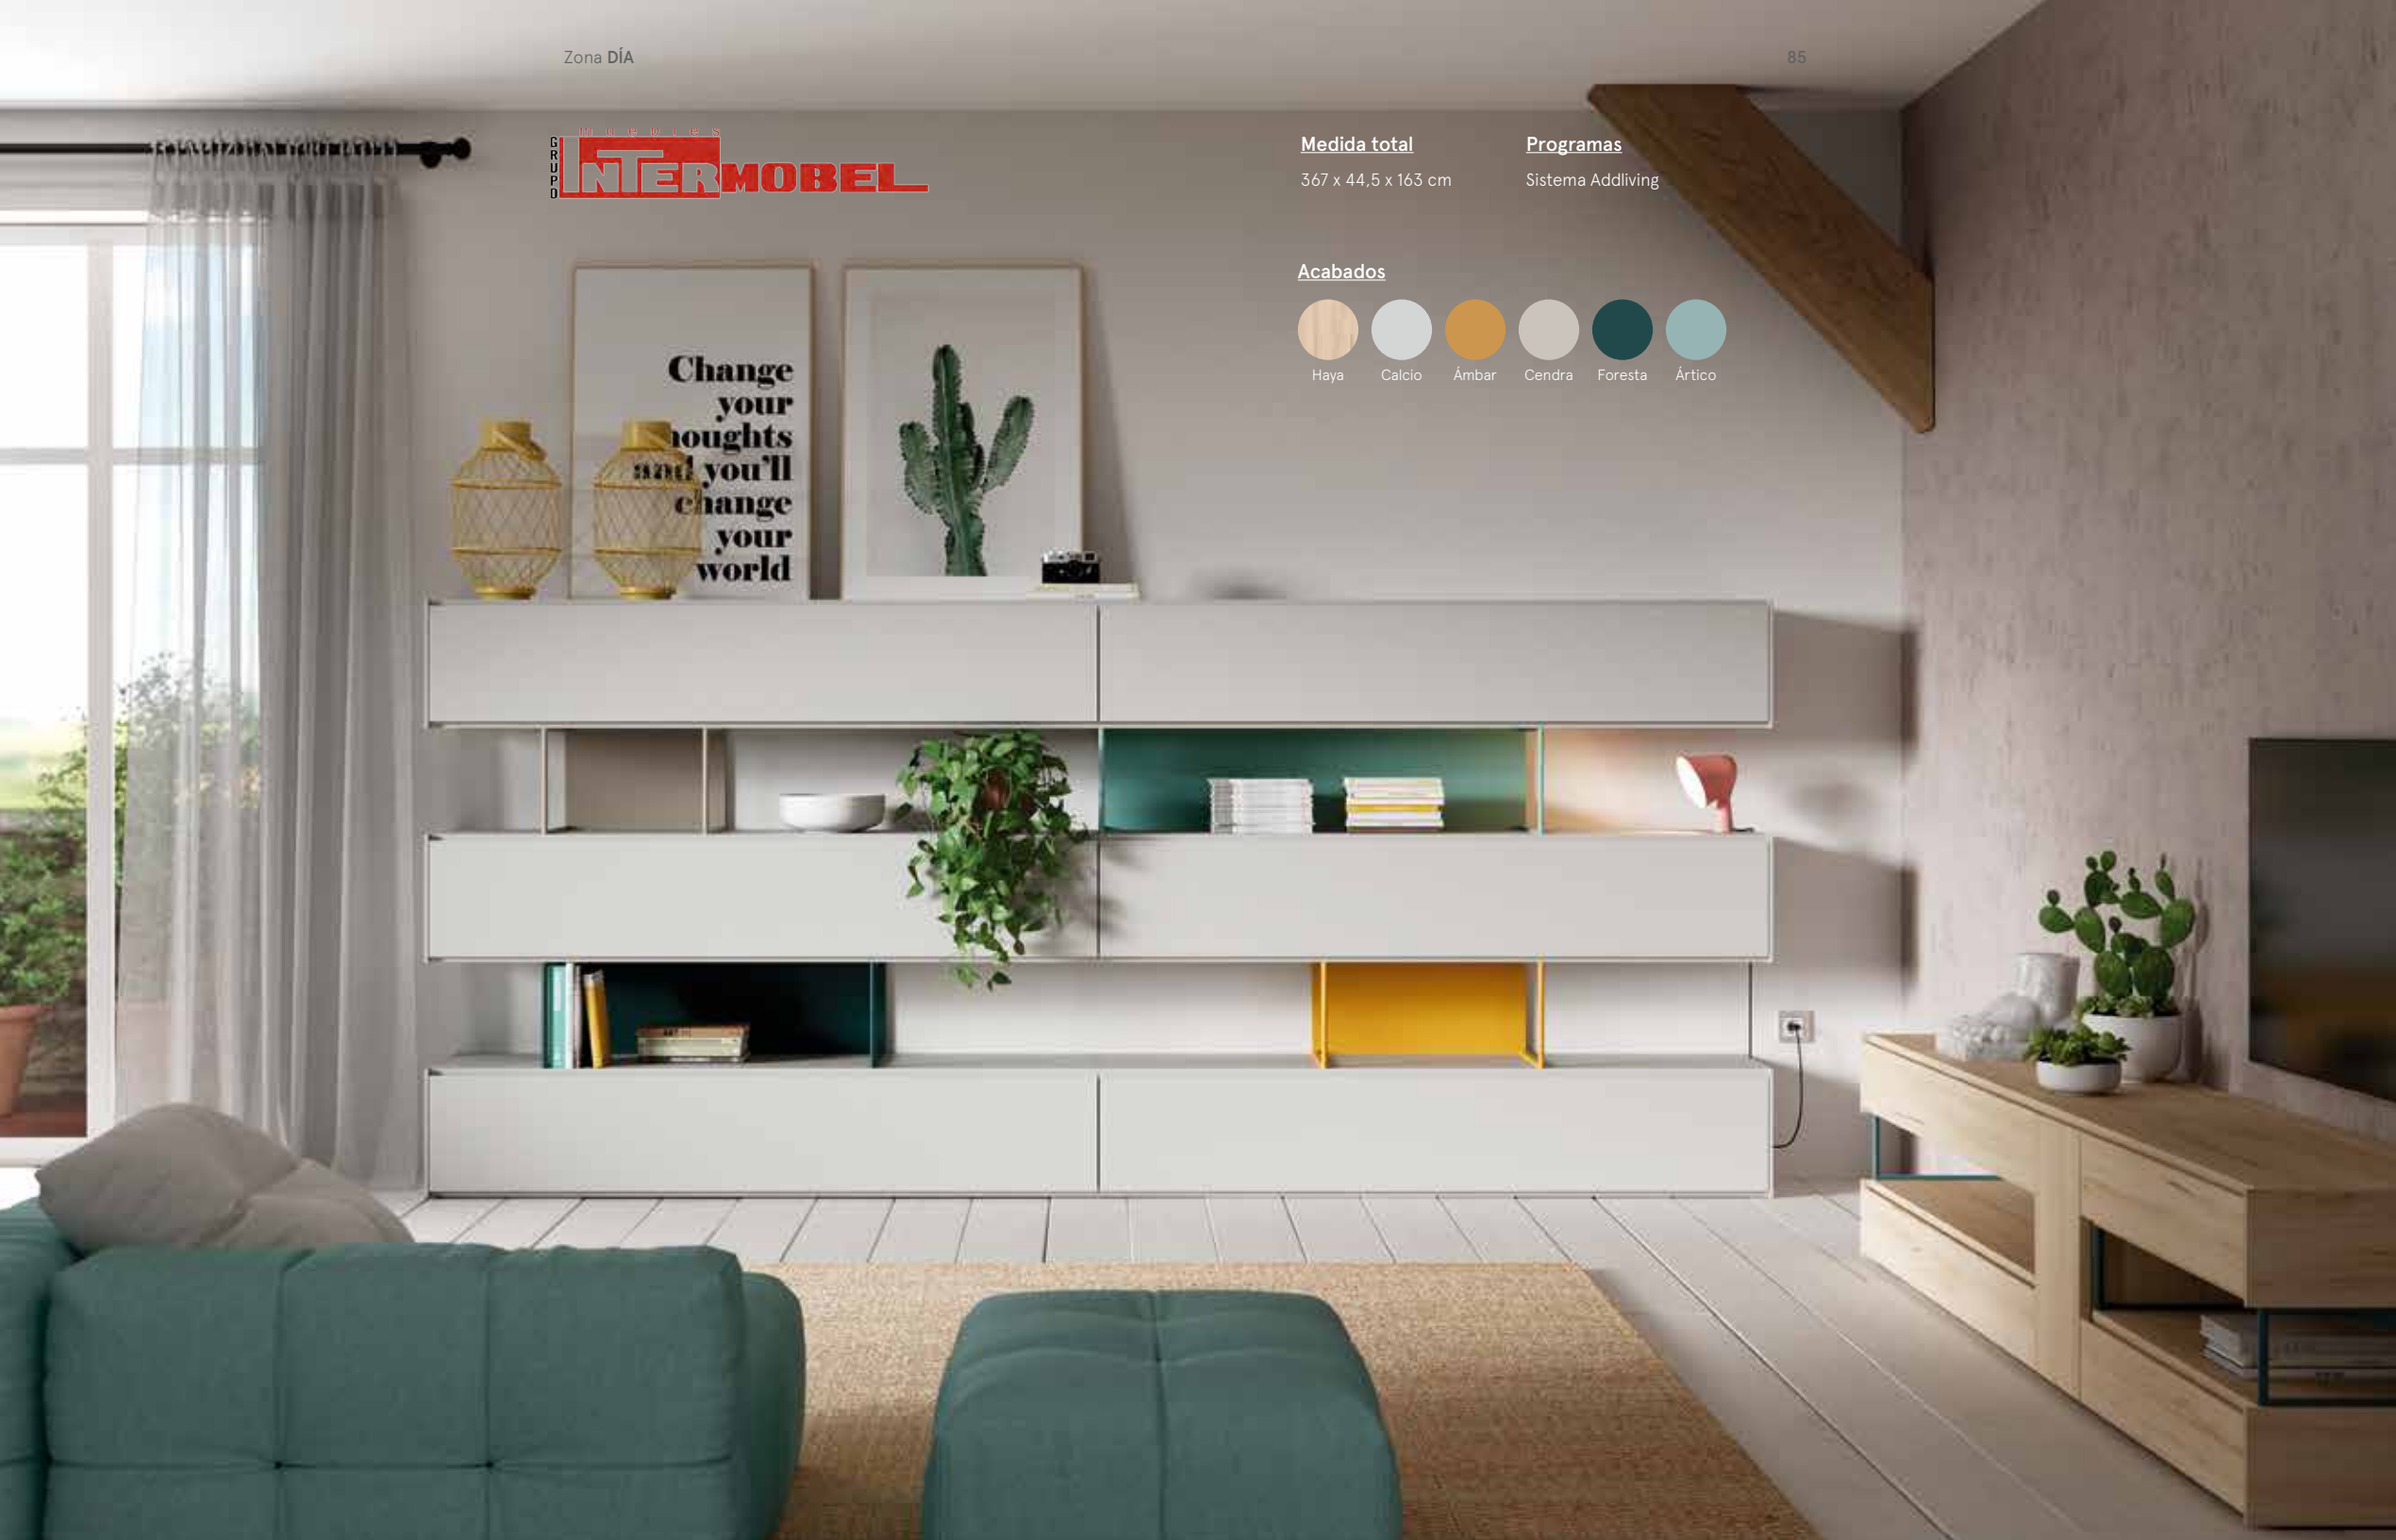

OSCAR
INTERMOBEL

Medida total

367 x 44,5 x 163 cm

Programas

Sistema Addliving

Acabados