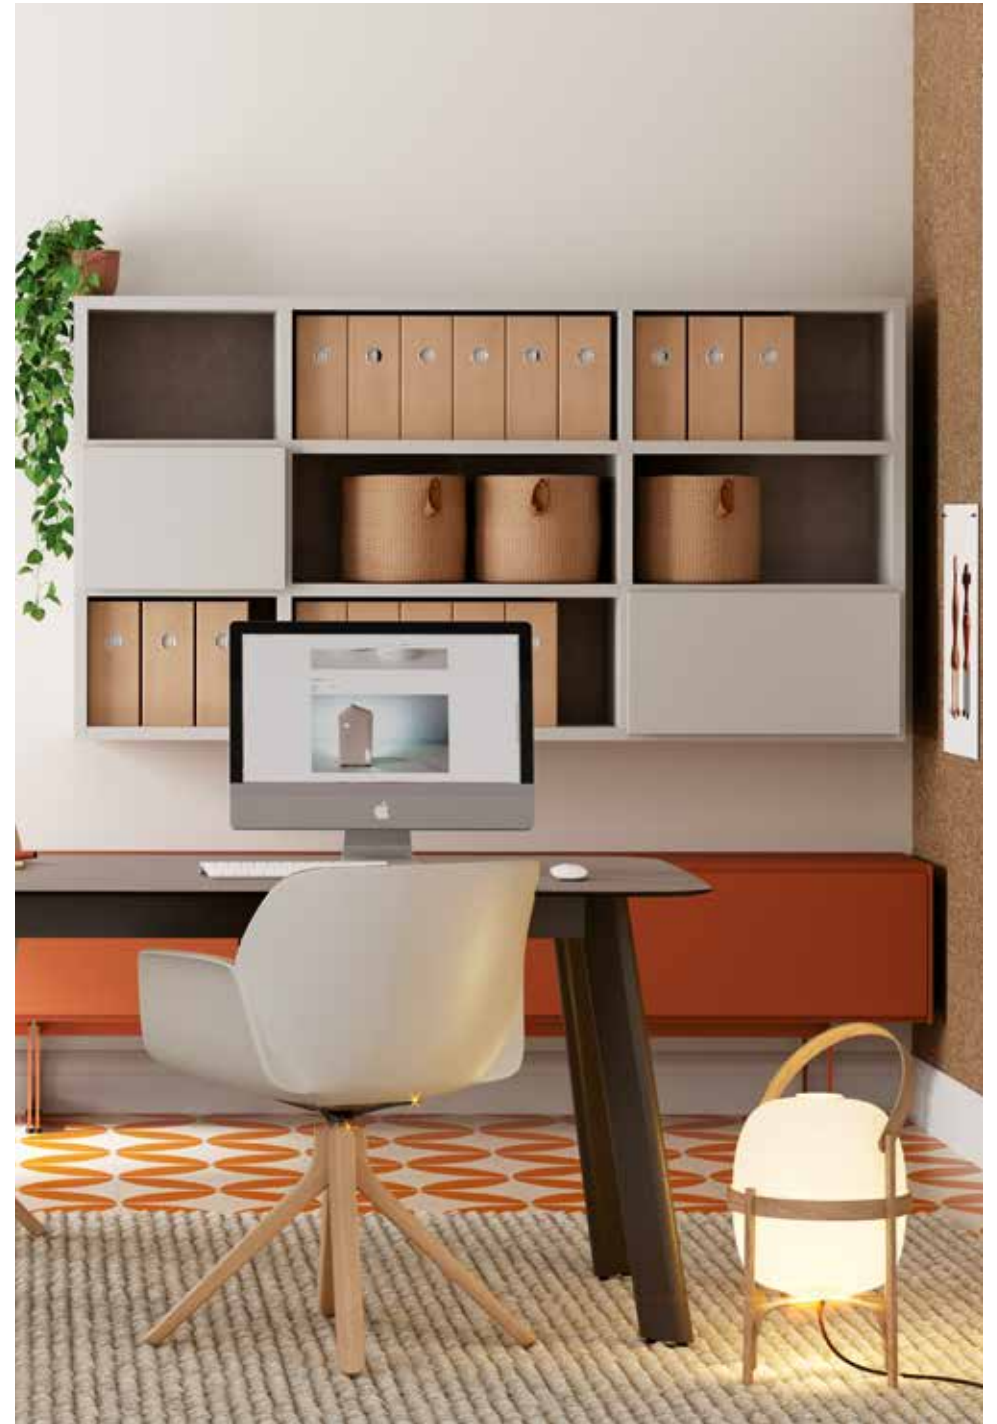

AddLiving
Mesa fija

Acabados
Siena - Calcio - Petra - Compact Veneziano