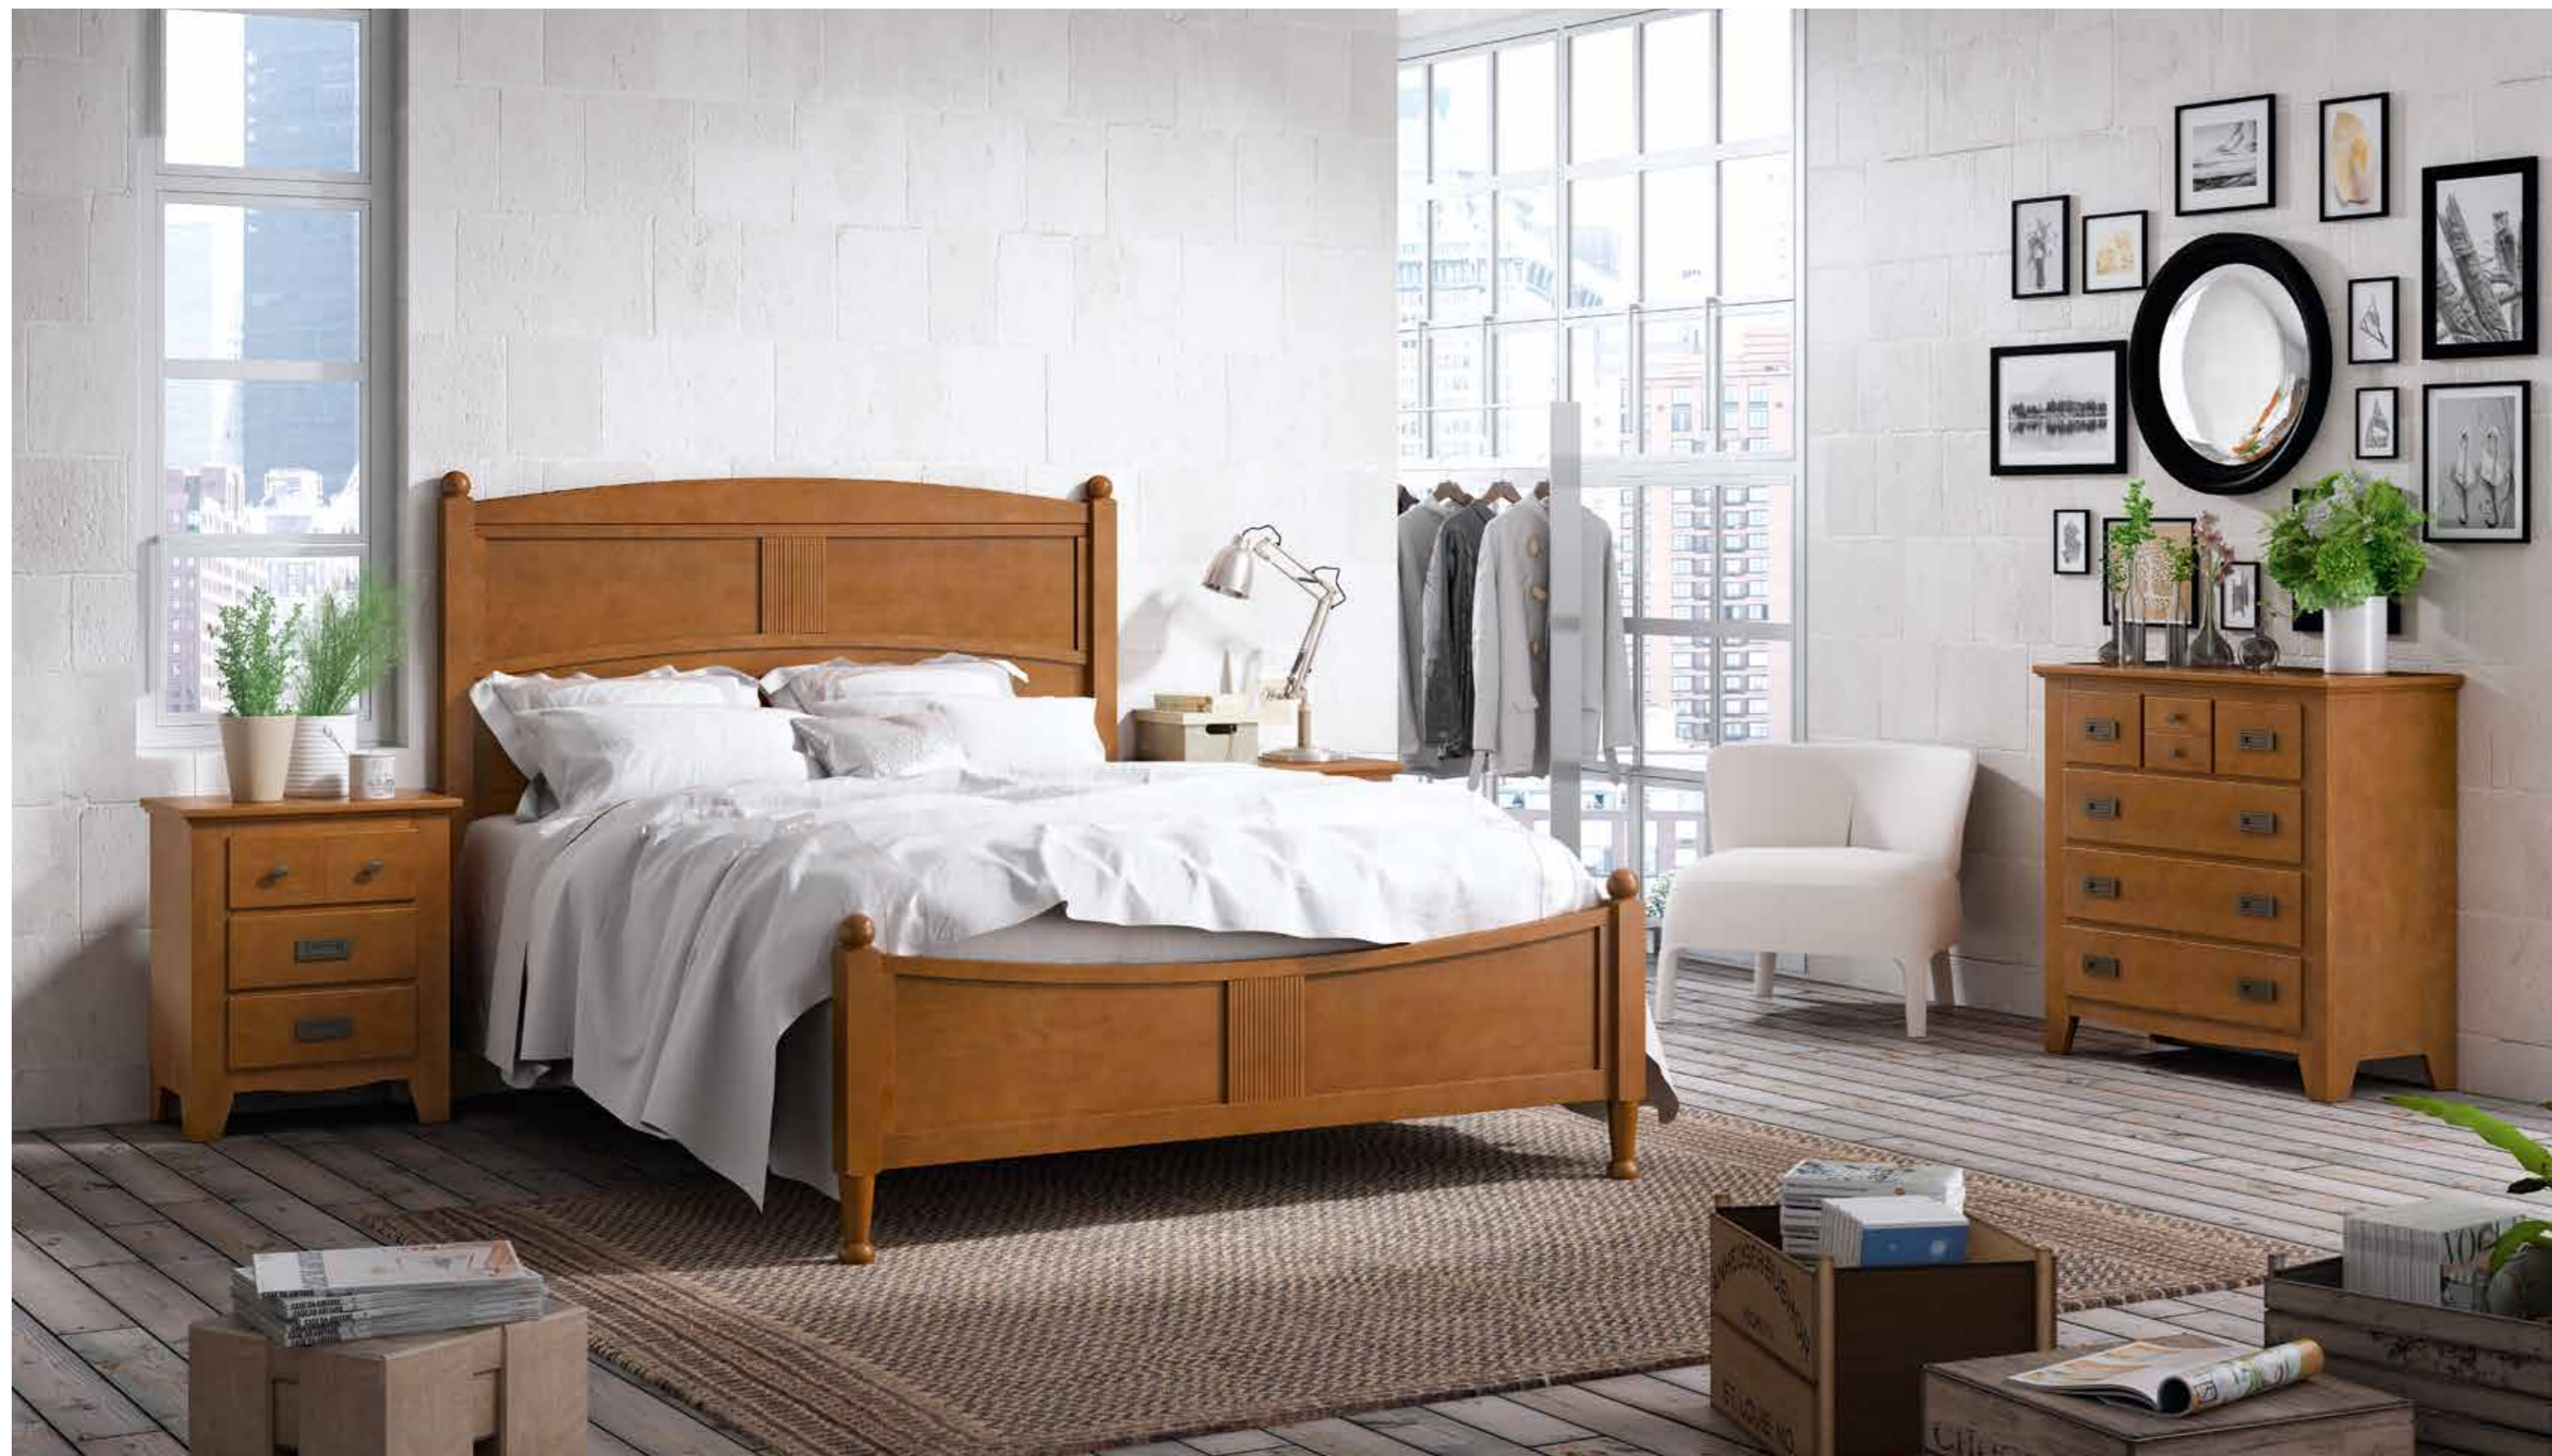

OCEAN
286

DOR
MITO
RIO

Nogal // Walnut

64
65

INTERMOBEL