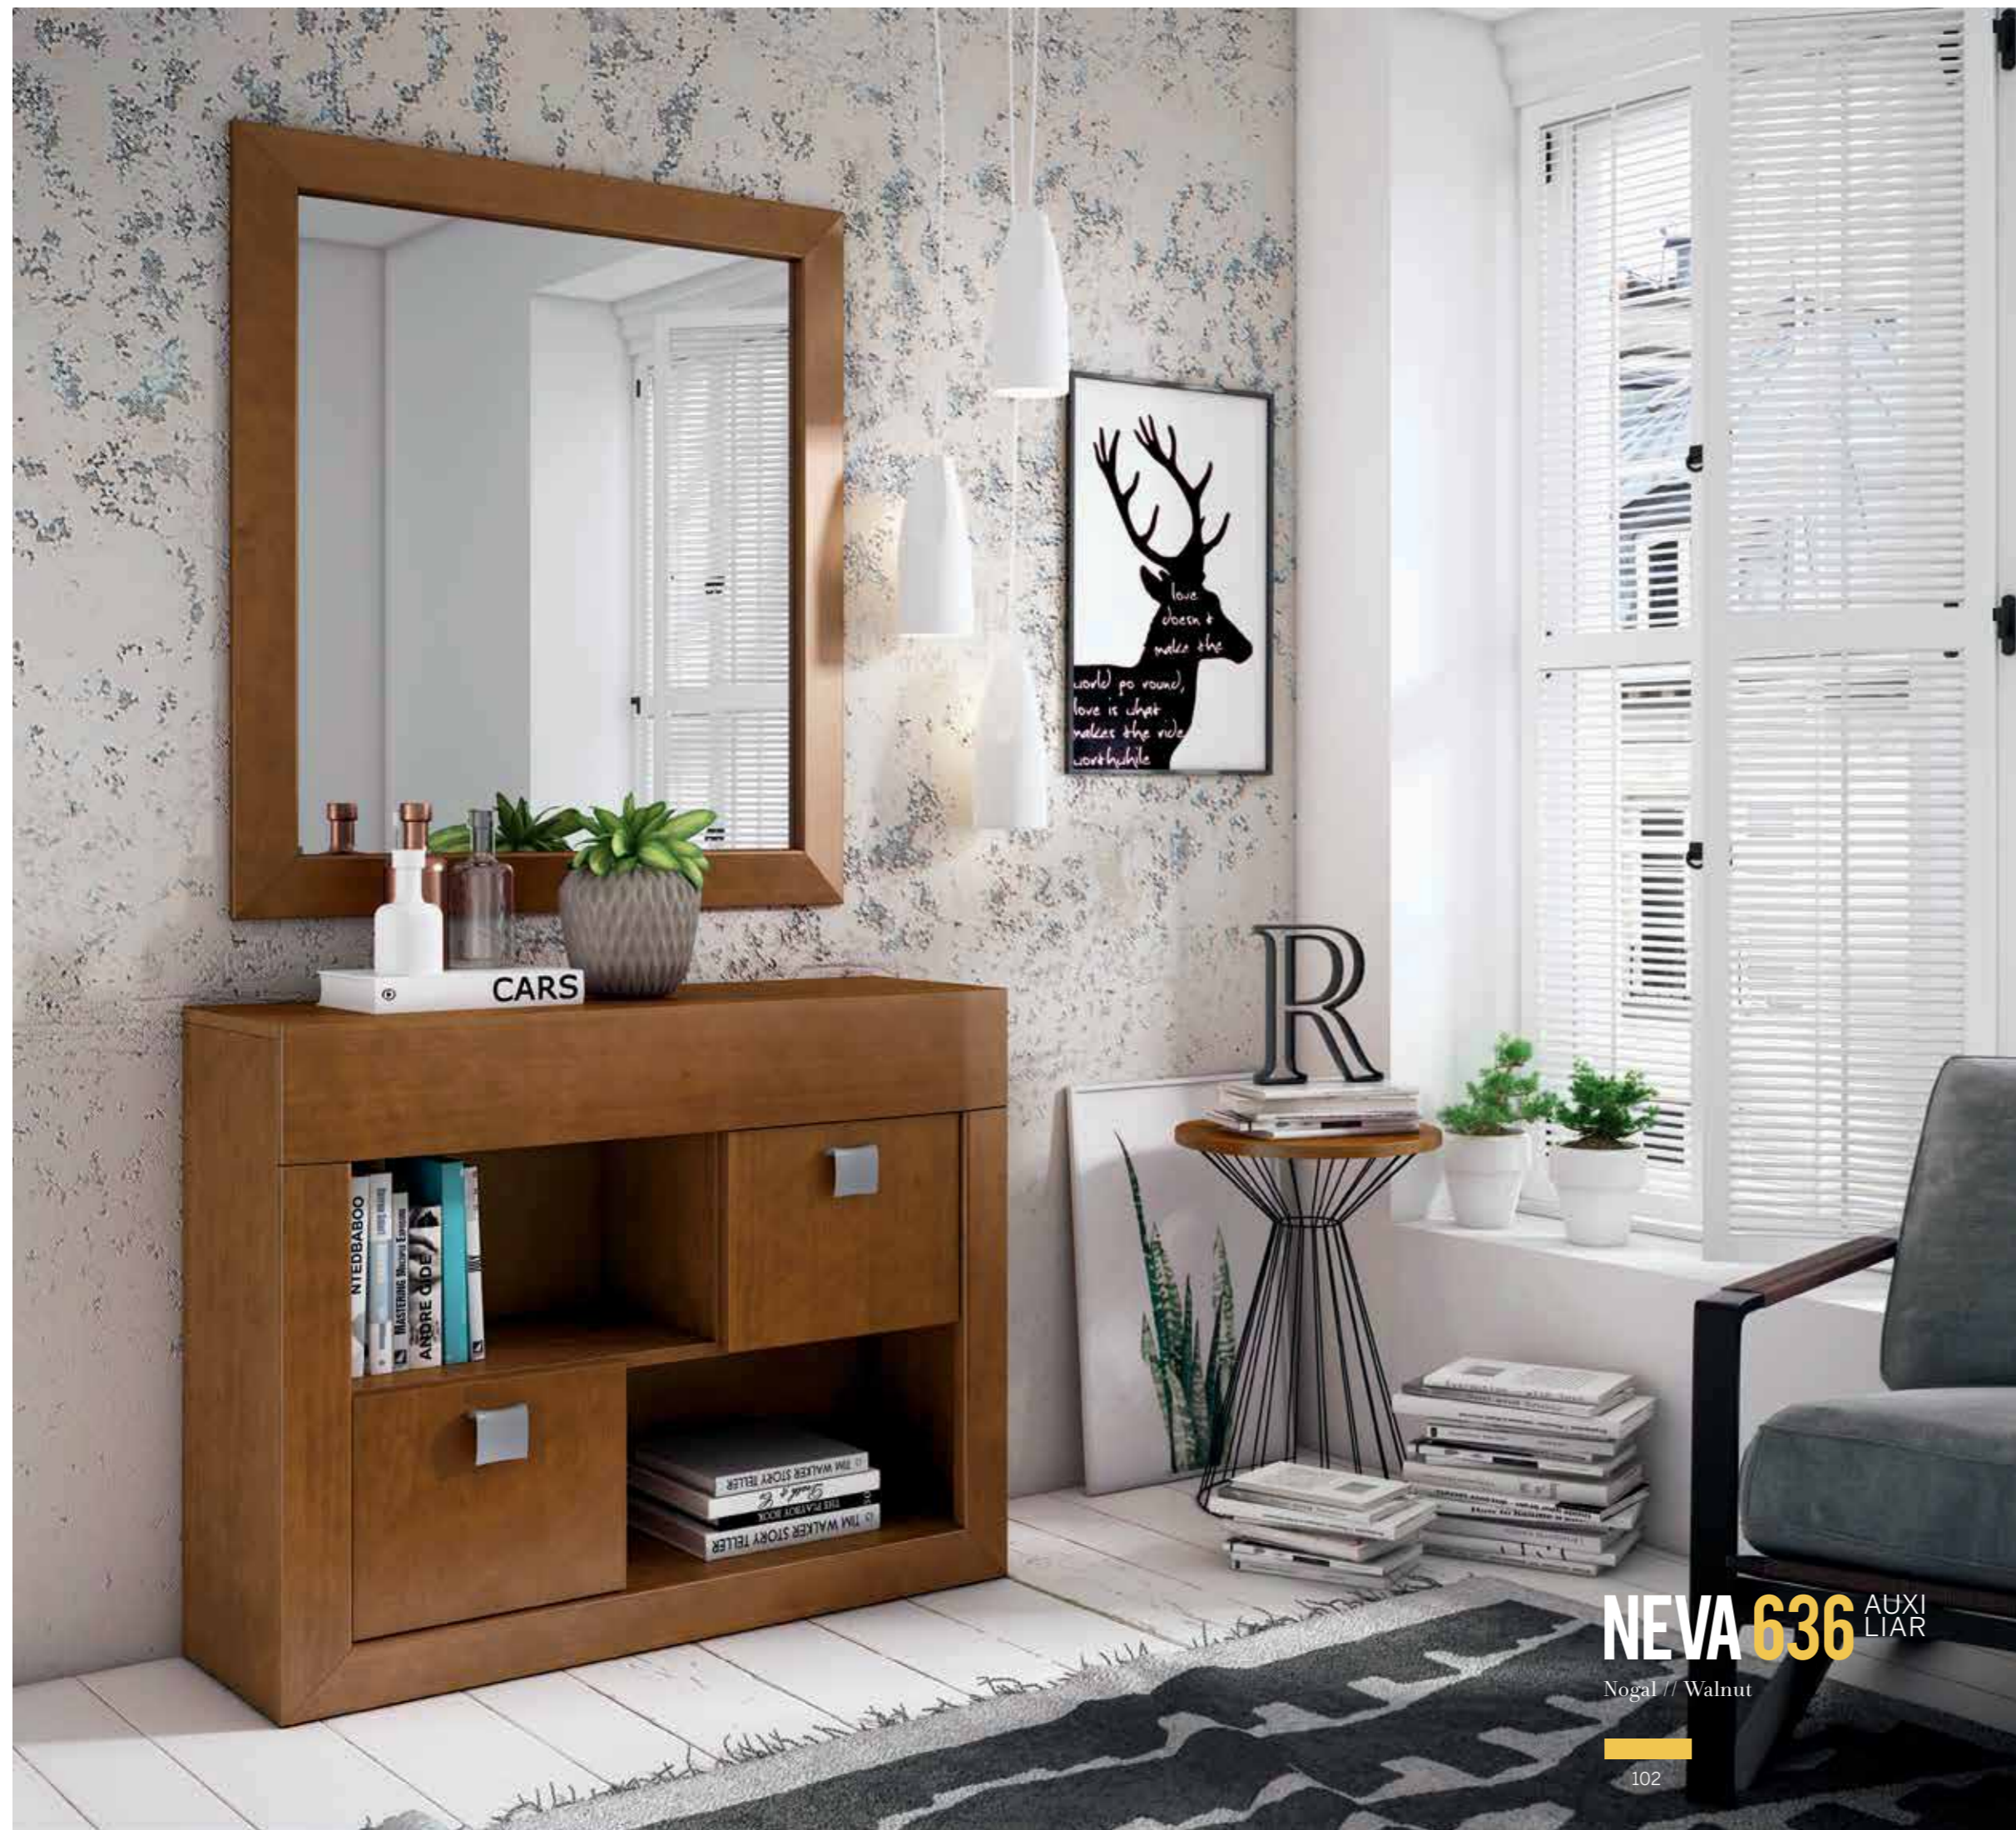

NEVA 636 AUXILIAR
Nogal // Walnut