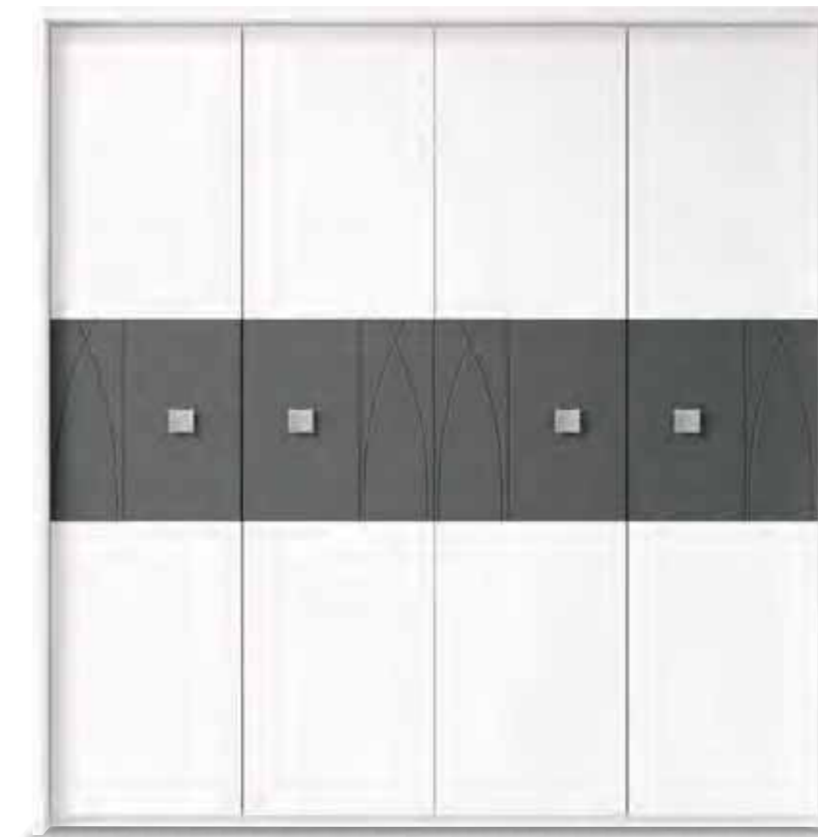

# NEVA 653 ARMARIO

Nieve Visión // White Vison

206

3 puertas / doors

156 x 67 x 223

4 puertas / doors

206 x 67 x 223

**NV-684**  
Nieve // White