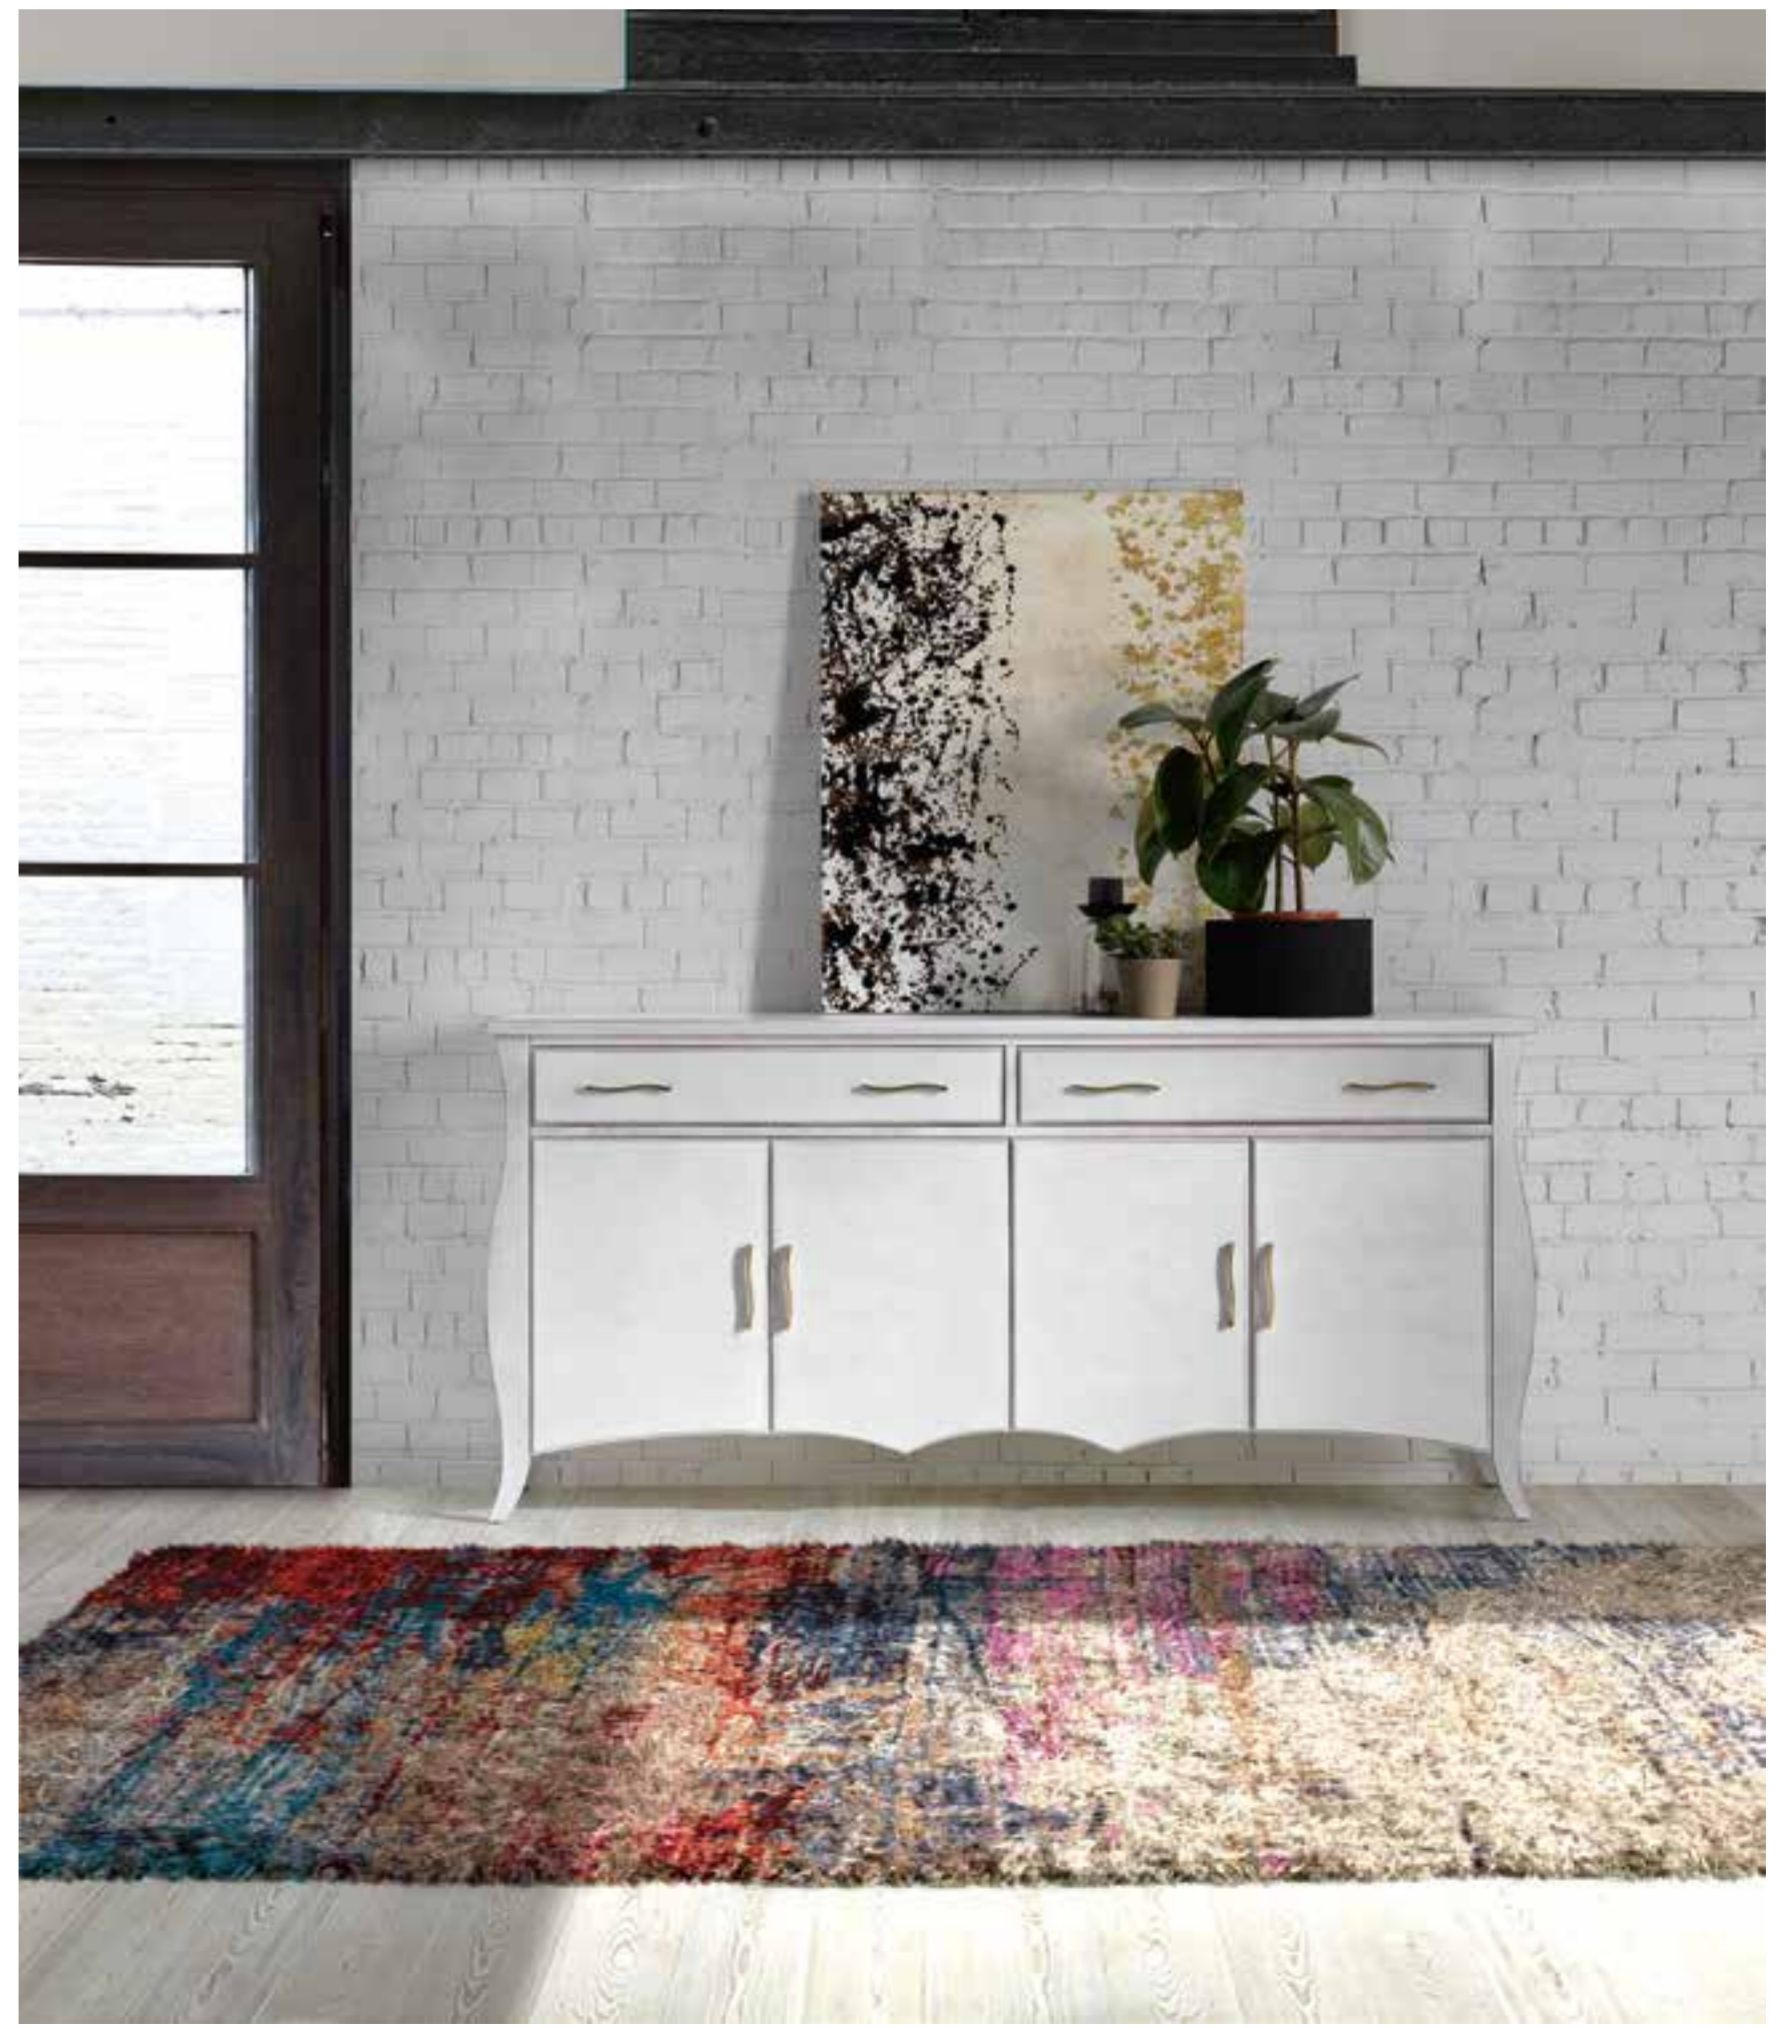

Verona 602

REF.	DESCRIPCIÓN	MEDIDAS	UNID.	B - D - E
230028	Aparador 4 puertas 2 cajones	90x190x43	1