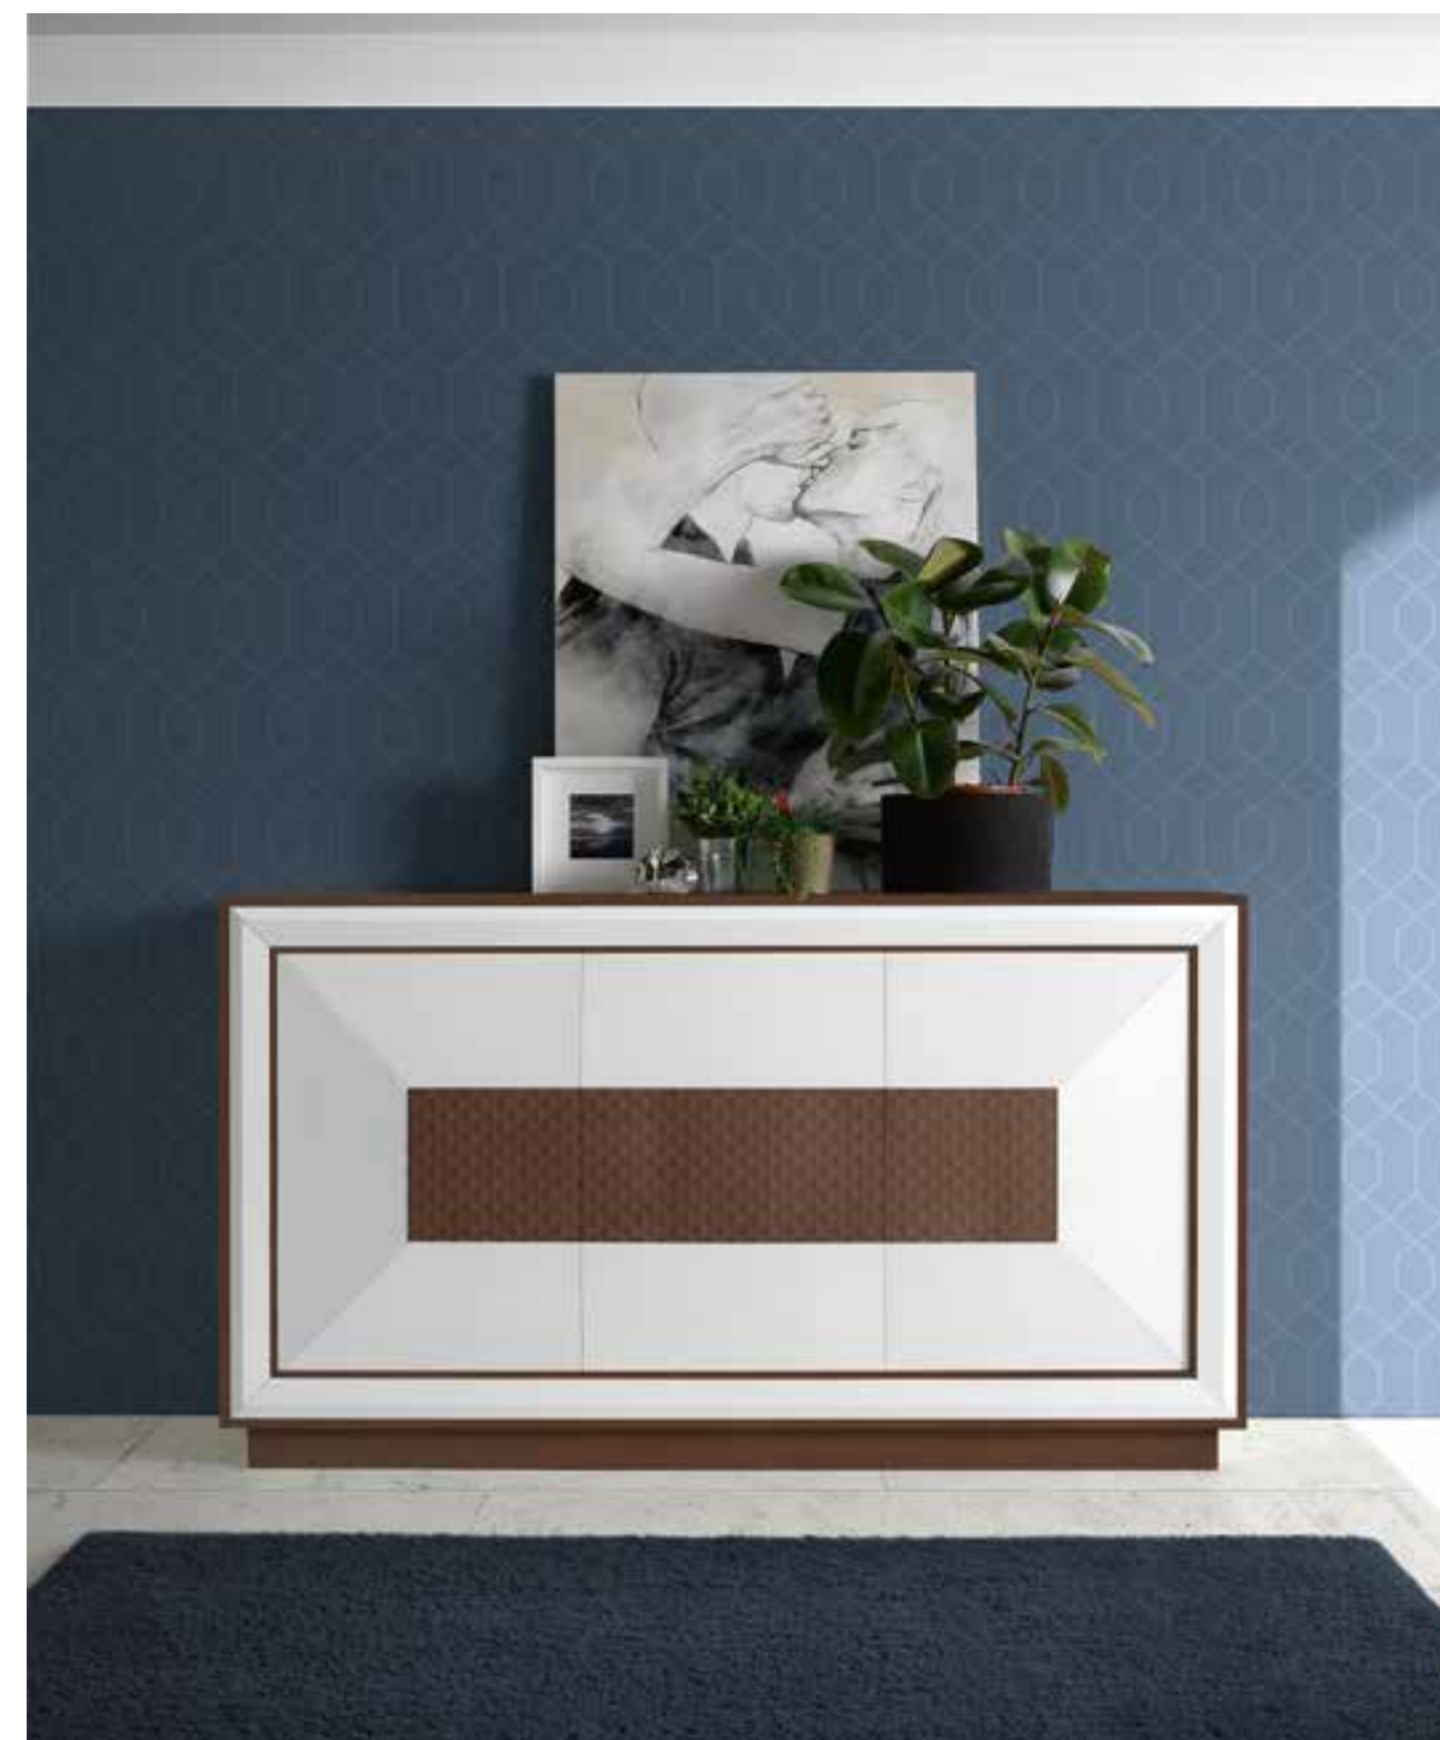

Florencia 214

REF.	DESCRIPCIÓN	MEDIDAS	UNID.	B - D - E
725000	Aparador 3 puertas diamantes con plafones rombos	93,5x180x42	1	
725300	Zócalo aparador	8x175x36	1