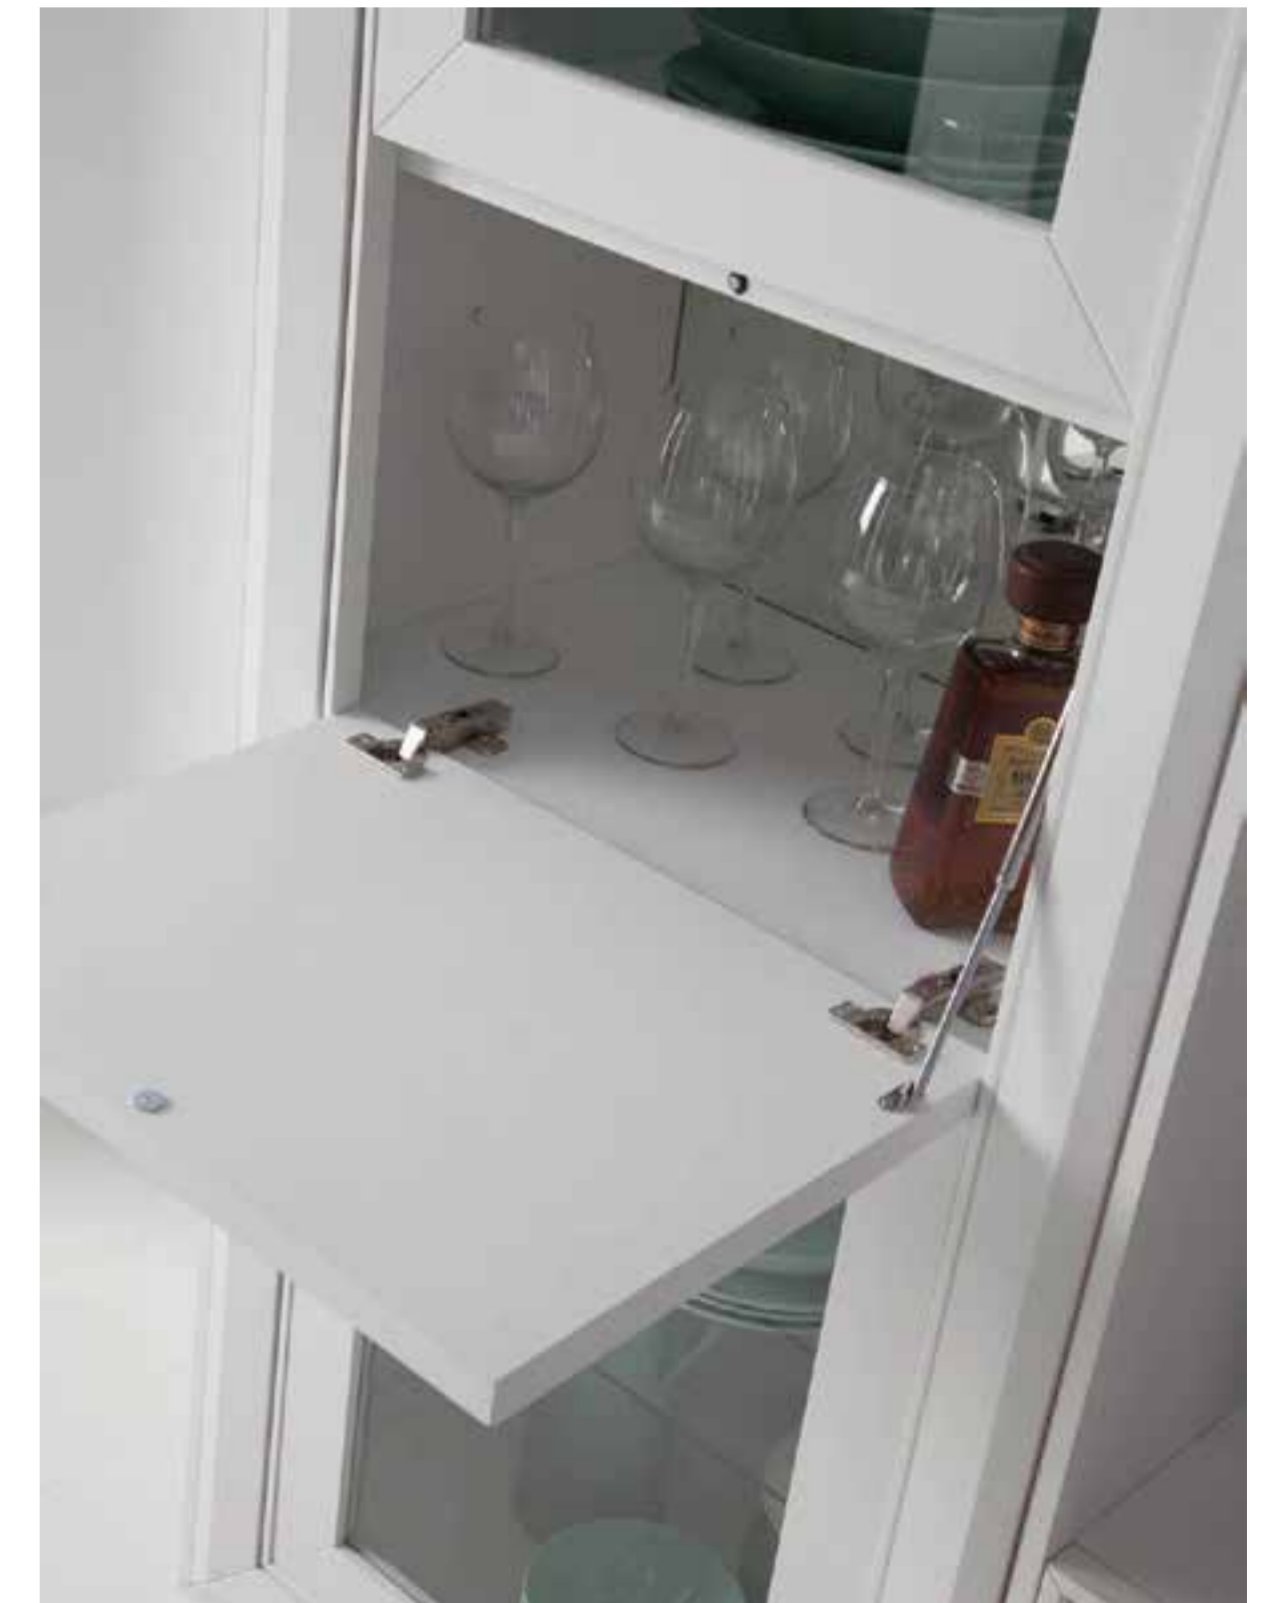

Marsella 310

REF.	DESCRIPCIÓN	MEDIDAS	UNID.	B - D - E
625031-1	Vitrina 2 puertas cristal izq. botellero central tirador rombo	195x70x40	1	
625062	Mesa t.v. 120 2 puertas cristal puerta centro madera tirador rombo	55x120x40	1	
625044	Vajillero 2 puertas madera tirador rombo	120x120x40	1	
M-56	Mesa centro cajón Ariadna	25x120x75	1	
54356	Zócalo mesa centro	8x116x67	1	
625001	Aparador 3 puertas madera tirador rombo	93,5x180x42	1