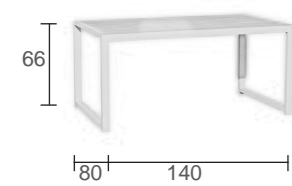

ARTICULO	DRALON	DRALON-LUX IMPERMEABLE	D. LUX / IMP. DRYFEEL	FUNDAS PROTECTORAS		
				ALFA	BETTA	GAMMA
A HUBLOT-11 SILLA MEDIANERA/MIDDLE UNIT/FAUTUIL CENTRAL	2956564	2959564	2972564	295533	298533	2911533
B HUBLOT-21 SOFA 2 PLAZAS/SOFA/CANAPÉ	2997563	29104063	29126563	298031	2911531	2915031
C HUBLOT-23 SOFA RINCON 3 PLAZAS/SOFA/CANAPÉ	29134062	29143562	29178062	298532	2912532	2916532
D MESA CENTRO ALTA 140 UNIVERSAL/COFFEE TABLE HIGH/TABLE CENTRE HAUTE	1049072			297535	2910535	2914535
E BANCO AUXILIAR -120 ALU./BENCH/BANC 120	1129527	1130527	1134027			
F MESA CENTRO-90/COFFEE TABLE/TABLE CENTRE	2929558			294535	297035	2910035
G MESA CENTRO-120 /COFFEE TABLE/TABLE CENTRE	2938563			296536	298536	2910536
C + B + A + G HUBLOT-28 SET RINCONERA/CORNER SET/SET CANAPE D'ANGLE	29326524	29345524	29415524	2927535	2940535	2955535
C + B + A + D + E HUBLOT-30 SET RINCONERA ALUMINIO/CORNER SET/SET CANAPE D'ANGLE	29366565	29386565	29460065	2935035	2951035	2970035

INTERMOBEL