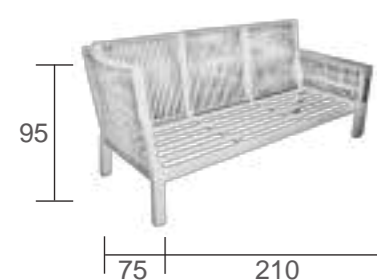

INTERMOBEL

ESTAMBUL

ARTICULO	DRALON	DRALON-LUX IMPERMEABLE	D. LUX / IMP. DRYFEEL	FUNDAS PROTECTORAS		
				ALFA	BETTA	GAMMA
A ESTAMBUL-23 3PL SOFA RINCONERA / CORNER SOFA / CANAPÉ D'ANGLE	01159077	01173077	01231077	2912533	2919033	2932033
B ESTAMBUL-22 2PL SOFA RINCONERA / CORNER SOFA / CANAPÉ D'ANGLE	01127578	01135578	01174578	299032	2914532	2923532
C ESTAMBUL-21 SILLA MEDIANERA / MIDDLE UNIT / FAUTEUIL CENTRE	0159579	0163579	0178079	297531	2912031	2918531
D ESTAMBUL-120 MESA CENTRO / COFFEE TABLE / TABLE CENTRE	0167083	0167083	0167083	296536	298536	2910536
E ESTAMBUL-135 MESA CENTRO ALTA / HIGH COFFEE TABLE / TABLE HAUTE	0171581	0171581	0171581	296536	298536	2910536
F ESTAMBUL-150 MESA CENTRO ALTA/HIGH COFFEE TABLE/TABLE HAUTE	0179582	0179582	0179582	298037	299537	2912537
G ESTAMBUL-24 TABURETE / STOOL / TABOURET	0118080	0119080	0123080			
A+B + D ESTAMBUL-27 SET RINCONERA / CORNER SET / SET CANAPÉ D'ANGLE	01353585	01375585	01472585	2928027	2942027	2966027
A+B +C + E ESTAMBUL-28 SET RINCONERA / CORNER SET / SET CANAPÉ D'ANGLE	01417586	01443586	01555086	2935528	2954028	2984528
A+B +C + F+Gx2 ESTAMBUL-30 SET RINCONERA / CORNER SET / SET CANAPÉ D'ANGLE	01461587	01489587	01609087	2937030	2955030	2986530

Set ESTAMBUL - 28
Estructura / Structure: Blanco / White / Blanc
Cuerda / Rope / Corde: Gris / Gray
Tapicería / Upholstery / Tapicerie: Madelen Dralón Lux