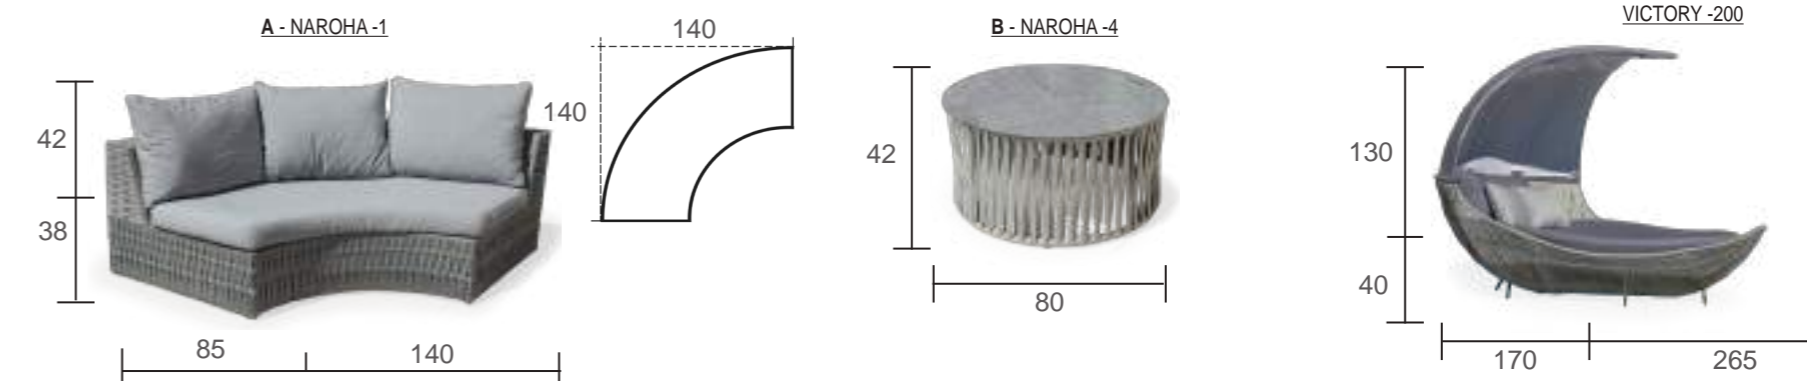

ARTICULO	DRALON	DRALON-LUX IMPERMEABLE	D. LUX / IMP. DRYFEEL	FUNDAS PROTECTORAS		
				ALFA	BETTA	GAMMA
A NAROHA-1C MODULO CIRCULAR / ROUND UNIT	00149547	00159547	00199047	309547	6318047	0129030
B NAROHA-4 HPL MESA CENTRO / COFFEE TABLE / TABLE CENTRE	0055048	0055048	0055048	904030	007030	1210523
Ax4+B NAROHA-8C SET SOFA / SOFA SET / SET CANAPÉ	00653049	00693049	00851049	0542023	0477023	05126541
CAMA CUERDA VICTORY-20	---	00589080	00685080	6516041	0522512	5633051

122

ALUMINIO
CUERDA
123