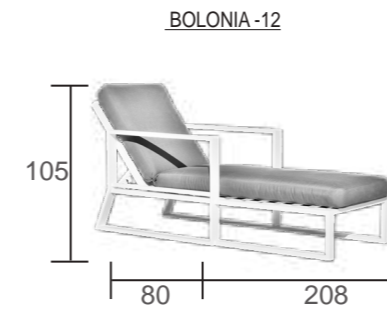

SERIE RINCONERA BOLONIA

BOLONIA - 25