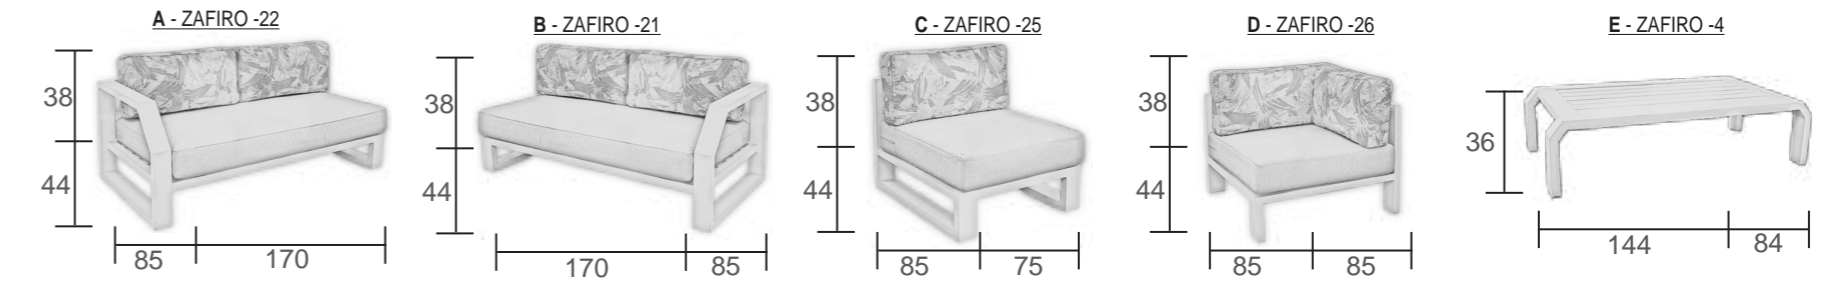

SERIE RINCONERA ZAFIRO

ARTICULO	DRALON	DRALON-LUX IMPERMEABLE	D. LUX / IMP. DRYFEEL	FUNDAS PROTECTORAS		
				ALFA	BETTA	GAMMA
A ZAFIRO-22 SOFA RINCON BRAZO IZQUIERDO / LEFT END SOFA / CANAPÉ BRAS GAUCHE	03126009	03133509	03165009	299055	2914555	2923555
B ZAFIRO-21 SOFA RINCON BRAZO DERECHO / RIGHT END SOFA / CANAPÉ BRAS DROITE	03126010	03133510	03165010	299055	2914555	2923555
C ZAFIRO-25 SILLA MEDIANERA / MIDDLE UNIT / FAUTEUIL CENTRE	0379011	0383011	03107511	297559	2910559	2916059
D ZAFIRO-26 RINCONERA CENTRAL / CORNER UNIT / FAUTEUIL D'ANGLE	0385562	0389562	03118562	297559	2910559	2916059
E ZAFIRO-4 MESA CENTRO / COFFEE TABLE / TABLE CENTRE	0156532	0156532	0156532	296536	298536	2910536
F ZAFIRO-150 MESA COMEDOR ALTA / HIGH DINING TABLE / TABLE HAUTE SAM	0869070	0869070	0869070	298052	299552	2912552
G BANCO AUXILIAR - 120 / BENCH / BANC	0829569	0830569	0835069	295535	298035	2912535
A+B+C+D+E ZAFIRO-28 SET RINCONERA / CORNER SET / SET CANAPÉ D'ANGLE	03473012	03496012	03612512	2939512	2958512	2989512
A+B+C+D+F+G ZAFIRO-30 SET RINCONERA / CORNER SET / SET CANAPÉ D'ANGLE	08509571	08534571	08656071	2946571	2967571	29104071