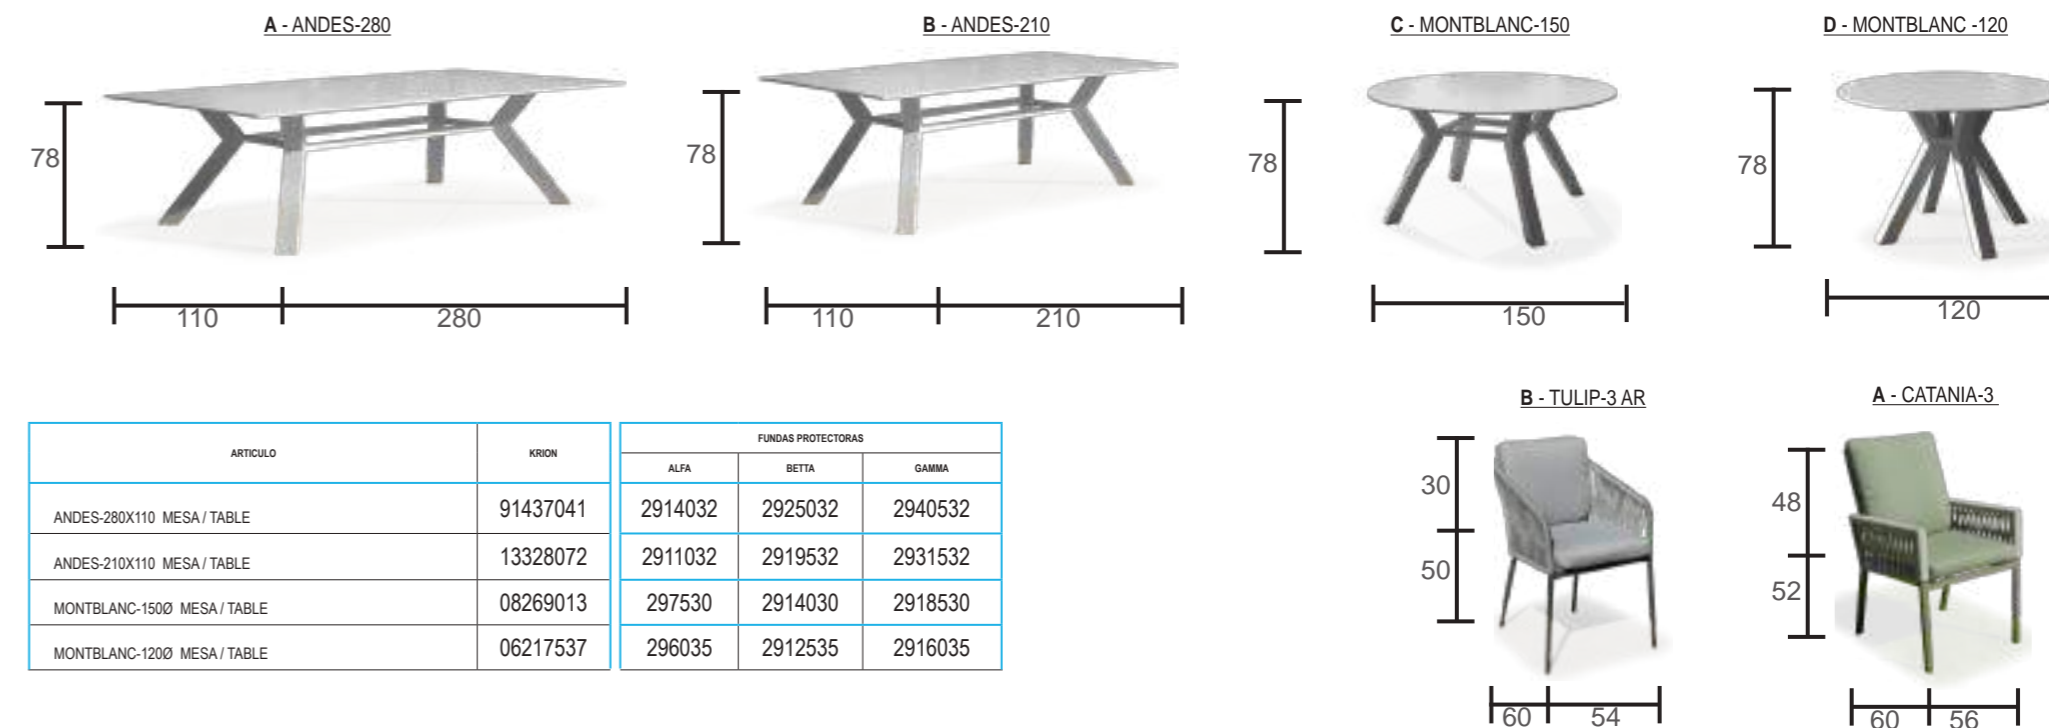

ARTICULO	KRION	FUNDAS PROTECTORAS		
		ALFA	BETA	GAMMA
ANDES-280X110 MESA / TABLE	91437041	2914032	2925032	2940532
ANDES-210X110 MESA / TABLE	13328072	2911032	2919532	2931532
MONTBLANC-1500 MESA / TABLE	08269013	297530	2914030	2918530
MONTBLANC-1200 MESA / TABLE	06217537	296035	2912535	2916035

ARTICULO	DRALON	DRALON-LUX IMPERMEABLE	D. LUX / IMP. DRYFEEL	FUNDAS PROTECTORAS		
				ALFA	BETTA	GAMMA
CATANIA-3 SILLÓN COMEDOR / DINNING CHAIR / CHAISE	0043086	0046586	0054586	297031	2911031	2916031
TULIP-3 SILLÓN COMEDOR / DINNING CHAIR / CHAISE	0032039	0036039	0047039	297032	2911032	2916032