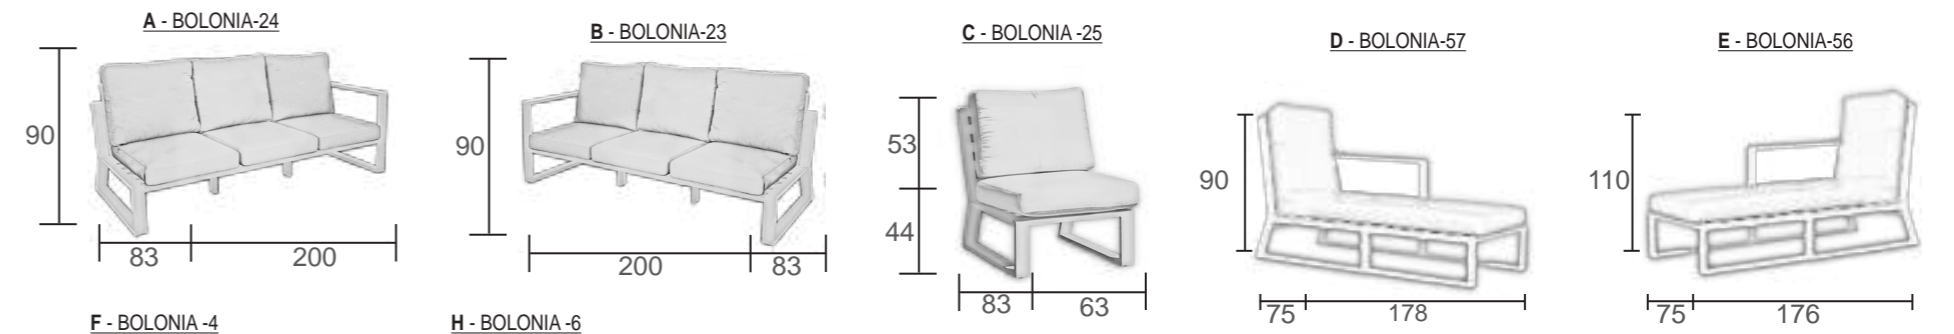

SERIE CHAISLONGUE BOLONIA

ARTICULO	DRALON	DRALON-LUX IMPERMEABLE	D. LUX / IMP. DRYFEEL	FUNDAS PROTECTORAS		
				ALFA	BETTA	GAMMA
A BOLONIA-24 3PL SOFA BRAZO IZQUIERDO / LEFT END SOFA / CANAPÉ BRAS GAUCHE	16118558	16129058	16187058	297533	2910533	2916033
B BOLONIA-23 3PL SOFA BRAZO DERECHO / RIGHT END SOFA / CANAPÉ BRAS DROITE	16118557	16129057	16187057	298036	2912536	1918536
C BOLONIA-25 SILLA MEDIANERA / MIDDLE UNIT / FAUTEUIL CENTRAL	0754065	0759065	0774565	298035	2912535	2918535
D BOLONIA-57 CHAISLONGUE BRAZO IZQ / LEFT END Chaiselongue / Chaiselongue BRAS GAUCHE	1687060	1693060	16119560	297537	2910537	2914537
E BOLONIA-56 CHAISLONGUE BRAZO DCH / RIGHT END Chaiselongue / Chaiselongue BRAS DROITE	1687059	1693059	16119559	295538	298038	2912538
F BOLONIA-6 MESA COMEDOR / DINING TABLE / TABLE SAM	0852574	0852574	0852574	297535	2910535	2914535
G BANCO AUXILIAR - 120 / BENCH / BANC	0829569	0830569	0835069	295535	298035	2912535
H BOLONIA-4 125 MESA CENTRO / COFFEE TABLE / TABLE CENTRE	0039508	0039508	0039508	293039	294539	297039
B + D + F BOLONIA-38 SET CHAISLONGUE IZQ / LEFT END Chaiselongue SET / SET CHAISLONGUE BRAS GAUCHE	16299061	16320561	16420561	2926038	2939538	2979038
B + C + D + H + G BOLONIA-48 SET CHAISLONGUE DCH / RIGHT END Chaiselongue SET / SET Chaiselongue BRAS DROITE	16347062	16371562	16479562	2941049	2960549	2993549