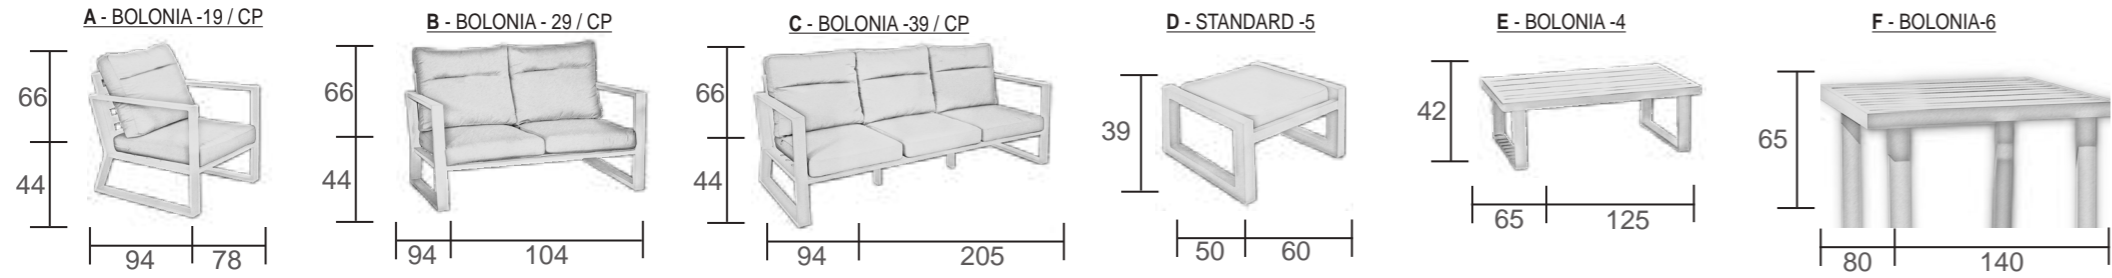

SERIE SOFÁ RECLINABLE BOLONIA

ARTICULO	DRALON	DRALON-LUX IMPERMEABLE	D. LUX / IMP. DRYFEEL	FUNDAS PROTECTORAS		
				ALFA	BETTA	GAMMA
A BOLONIA 19/P SILLON RECLINABLE / ARMCHAIR / FAUTEUIL	0973537	0977037	0989537	297531	2912031	2918531
B BOLONIA 29/P SOFA 2 PL/CANAPÉ	09112538	09119538	09147538	299032	2914532	2923532
C BOLONIA 39/P SOFA 3 PL / CANAPÉ	09152542	09163542	09199542	2912533	2919033	2932033
D STANDARD -5 REPOSAPIES / FOOTSTOOL / REPOSE-PIEDS	2923065	2924065	2927065	294065	296065	298065
E BOLONIA 4 MESA CENTRO / COFFEE TABLE / TABLE CENTRE	0139591	0139591	0139591	296530	298530	2910530
F BOLONIA-6 MESA COMEDOR / DINING TABLE / TABLE SAM	0852574	0852574	0852574	297535	2910535	2914535