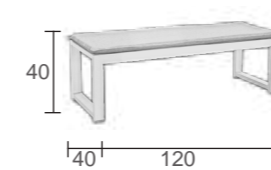

ARTICULO	DRALON	DRALON-LUX IMPERMEABLE	D. LUX / IMP. DRYFEEL	FUNDAS PROTECTORAS		
				ALFA	BETTA	GAMMA
A LOIRA-2 SOFA 2 PLAZAS/RIGHT END SOFA/CANAPÉ BRAS GAUCHE	2978027	2988027	2999527	298031	2911531	2915031
B LOIRA-3 SOFA 3 PLAZAS/LEFT END SOFA/CANAPÉ BRAS GAUCHE	29123028	29136028	29159528	298532	2912532	2916532
C LOIRA-4 HPL MESA CENTRO RECTANGULAR/DINING TABLE/TABLE SAM	2945049	2945049	2945049	296536	298536	2910536
D LOIRA-6 HPL MESA CENTRO CUADRADA/DINING TABLE/TABLE SAM	2938530	2938530	2938530	294535	297035	2910035
E LOIRA-24 SILLA MEDIANERA/MIDDLE UNIT/FAUTEUIL CENTRAL	2939034	2944534	2953034	295533	298533	2911533
F MESA CENTRO ALTA 140 UNIVERSAL	1049072	1049072	1049072	297535	2910535	2914535
G BANCO AUXILIAR -120 ALU.	1129527	1130527	1131527			
A + B + D LOIRA-7 SET RINCONERA HPL/CORNER SET/SET CANAPE D'ANGLE	29239535	29262535	29297535	2921035	2931035	2941535
A + B + C + E LOIRA-8 SET RINCONERA HPL/CORNER SET/SET CANAPE D'ANGLE	29285026	29313526	29357026	2928536	2941036	2953536
A + B + F + G + E LOIRA-30 SET RINCONERA HPL/CORNER SET/SET CANAPE D'ANGLE	29322023	29351523	29399023	2929537	2942037	2954537