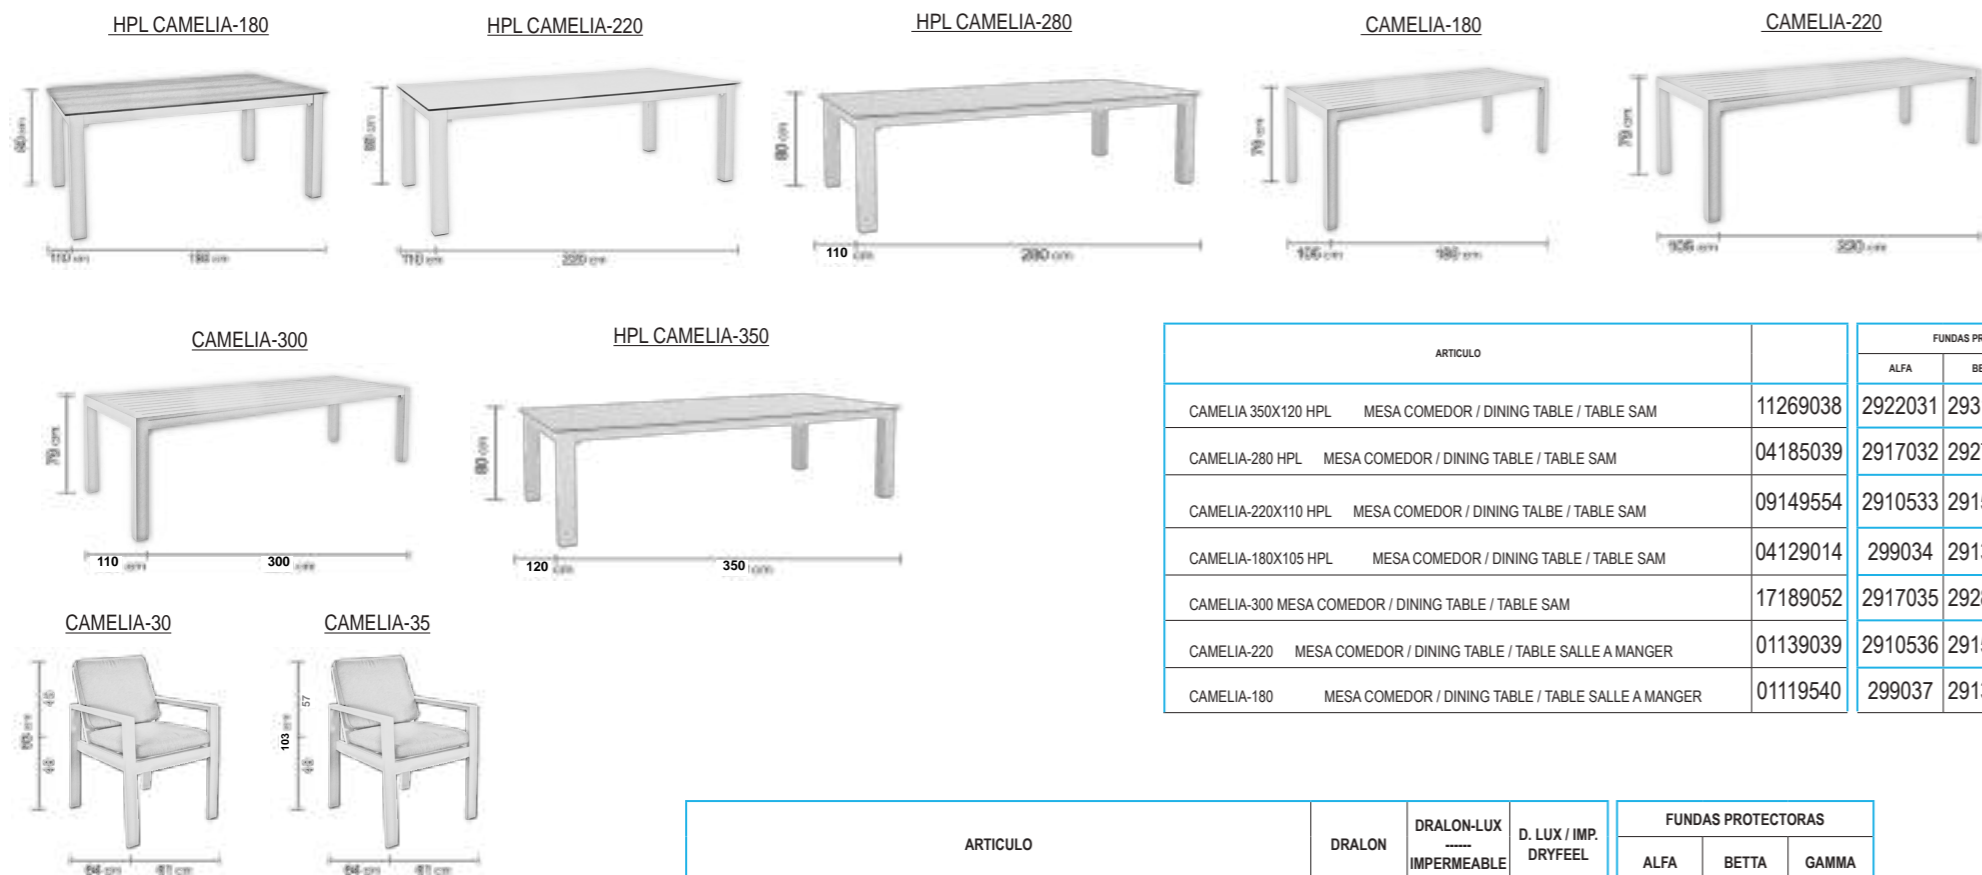

SERIE COMEDOR CAMELIA

ARTICULO		FUNDAS PROTECTORAS			
		ALFA	BETTA	GAMMA	
CAMELIA 350X120 HPL	MESA COMEDOR / DINING TABLE / TABLE SAM	11269038	2922031	2931031	2945031
CAMELIA-280 HPL	MESA COMEDOR / DINING TABLE / TABLE SAM	04185039	2917032	2927032	2937532
CAMELIA-220X110 HPL	MESA COMEDOR / DINING TABLE / TABLE SAM	09149554	2910533	2915533	2925533
CAMELIA-180X105 HPL	MESA COMEDOR / DINING TABLE / TABLE SAM	04129014	299034	2913534	2921534
CAMELIA-300 MESA COMEDOR / DINING TABLE / TABLE SAM		17189052	2917035	2928035	2939035
CAMELIA-220 MESA COMEDOR / DINING TABLE / TABLE SALLE A MANGER		01139039	2910536	2915536	2925536
CAMELIA-180 MESA COMEDOR / DINING TABLE / TABLE SALLE A MANGER		01119540	299037	2913537	2921537

ARTICULO	DRALON	DRALON-LUX ..... IMPERMEABLE	D. LUX / IMP. DRYFEEL	FUNDAS PROTECTORAS		
				ALFA	BETTA	GAMMA
F CAMELIA-30	0144041	0146541	0158041	297038	2911038	2916038
G CAMELIA 35	1147069	1149569	1159569	297039	2911039	2916039