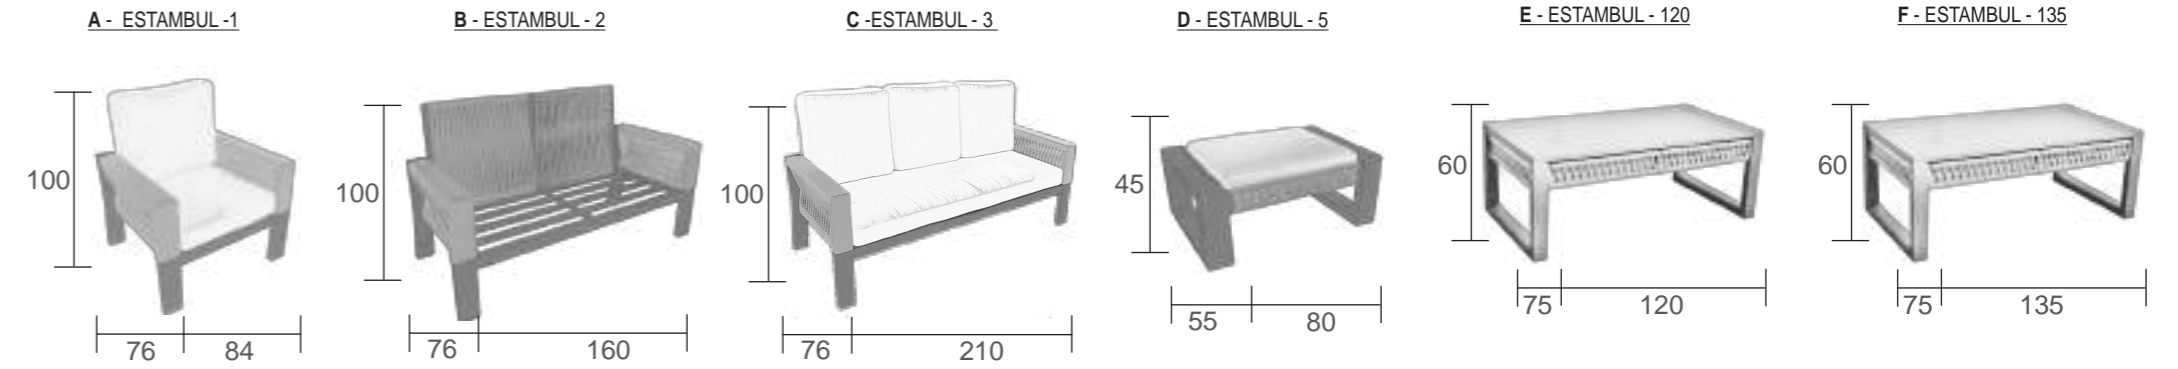

SERIE SOFÁ ESTAMBUL

ARTICULO	DRALON	DRALON-LUX IMPERMEABLE	D. LUX / IMP. DRYFEEL	FUNDAS PROTECTORAS		
				ALFA	BETTA	GAMMA
A ESTAMBUL-1PL SILLON / ARMCHAIR / FAUTEUIL	0189060	0192560	01106560	297531	2912031	2918531
B ESTAMBUL-2PL SOFA / CANAPÉ	01126561	01134061	01172061	299032	2914532	2923532
C ESTAMBUL-3PL SOFA / CANAPÉ	01169562	01183562	01239562	2912533	2919033	2932033
D ESTAMBUL-5 REPOSAPIES / FOOTSTOOL / REPOSE-PIEDS	0139553	0141053	0146053	294065	296065	298065
E ESTAMBUL-120 MESA CENTRO / COFFEE TABLE / TABLE CENTRE	0167083	0167083	0167083	296536	298536	2910536
F ESTAMBUL-135 MESA CENTRO ALTA / HIGH COFFEE TABLE / TABLE HAUTE	0171581	0171581	0171581	296536	298536	2910536
Ax2 +B + E ESTAMBUL-7 SET SOFA / SOFA SET / SET CANAPÉ	01371566	01386066	01452066	2930531	2947031	2971031
Ax2 +C + F ESTAMBUL-8 SET SOFA / SOFA SET / SET CANAPÉ	01419067	01440067	01524067	2934032	2951532	2979532
Ax2 +B +Dx2 + E ESTAMBUL-9 SET SOFA / SOFA SET / SET CANAPÉ	01450571	01468071	01544071	2938551	2959051	2987051
Ax2 + C + Dx2 +F ESTAMBUL-10 SET SOFA / SOFA SET / SET CANAPÉ	01498068	01522068	01616068	2942051	2963551	2995551