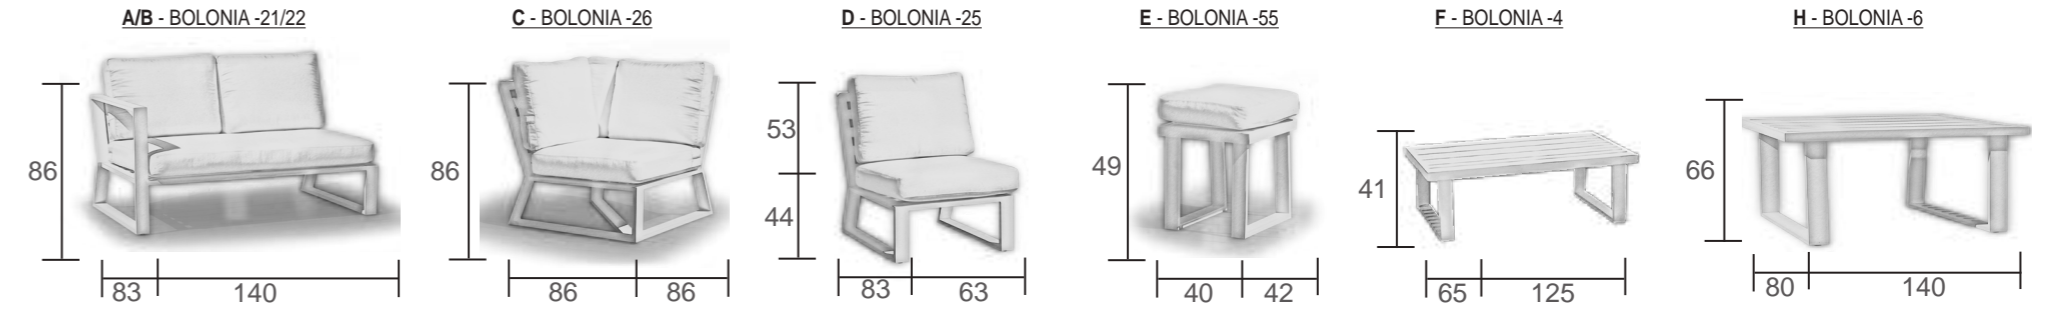

SERIE RINCONERA BOLONIA

ARTICULO	DRALON	DRALON-LUX IMPERMEABLE	D. LUX / IMP. DRYFEEL	FUNDAS PROTECTORAS		
				ALFA	BETTA	GAMMA
A BOLONIA-21 SOFA BRZO DRCHO / RIGHT END SOFA / CANAPÉ BRAS DROITE	0785062	0791062	07117062	299031	2914531	2923531
B BOLONIA-22 SOFA BRZO IZQDO / LEFT END SOFA / CANAPÉ BRAS GAUCHE	0785063	0791063	07117063	299032	2914532	2923532
C BOLONIA-26 RINCONERA CENTRAL / CORNER UNIT / FAUTUIL D'ANGLE	0765064	0769564	0787564	297533	2910533	2916033
D BOLONIA-25 SILLA MEDIANERA / MIDDLE UNIT / FAUTEUIL CENTRAL	0754065	0759065	0774565	297534	2910534	2916034
E BOLONIA-55 TABURETE / STOOL / TABOURET	0817535	0819035	0823035	293035	294535	297035
F BOLONIA 4 MESA CENTRO / COFFEE TABLE / TABLE CENTRE	0139591	0139591	0139591	297036	298536	2911036
H BOLONIA-6 MESA COMEDOR / DINING TABLE / TABLE SAM	0852574	0852574	0852574	297037	2910537	2914537
A + B + C + D + F BOLONIA-28 SET RINCONERA / CORNER SET / SET CANAPÉ D'ANGLE	07328561	07350061	07435561	2938538	2958538	2991538
A + B + C + D + H + 2 X E BOLONIA-30 SET RINCONERA / CORNER SET / SET CANAPÉ D'ANGLE	08376575	08401075	08494575	2946039	2969539	29107539
BOLONIA-12 CAMA / SUNBED / BAIN DE SOLEIL	1687515	1693515	16121015	298040	2912540	2918540