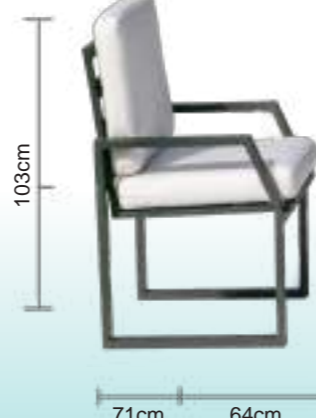

Zafiro -30
CÓD D. Lux: 4355044