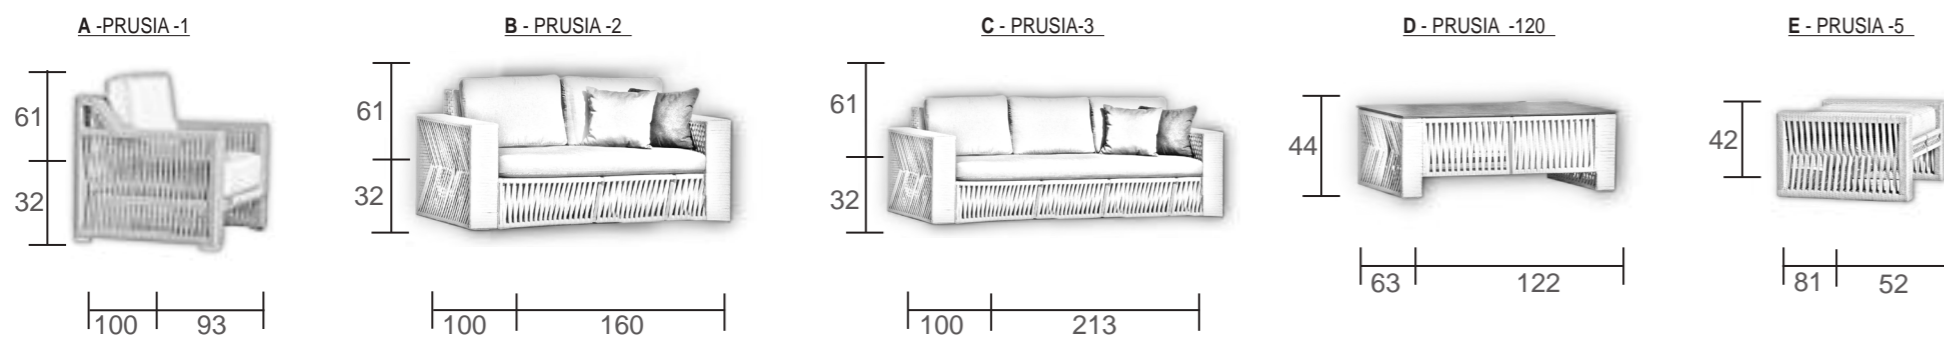

SERIE PRUSIA

ARTICULO	DRALON	DRALON-LUX IMPERMEABLE	D. LUX / IMP. DRYFEEL	FUNDAS PROTECTORAS		
				ALFA	BETTA	GAMMA
A PRUSIA-1C PL SILLON / ARMCHAIR / FAUTEUIL	02105012	02109012	02121012	297531	2912031	2918531
B PRUSIA-2C PL SOFA / CANAPÉ	02193513	02199013	02225013	299032	2914532	2923532
C PRUSIA-3C PL SOFA / CANAPÉ	02219014	02225014	02255014	2912533	2919033	2932033
D PRUSIA-120C MESA DE CENTRO / COFFEE TABLE / TABLE CENTRE	0265015	0265015	0265015	294065	296065	298065
E PRUSIA-5 C REPOSAPIES / FOOTSTOOL / REPOSE-PIEDS	0248516	0250516	0256516	294535	297035	299035
Ax2 + B + D PRUSIA-7 C SET SOFA / SOFA SET / SET CANAPÉ	02468517	02482017	02532017	294535	297035	299035
Ax2 + C + D PRUSIA-8 C SET SOFA / SOFA SET / SET CANAPÉ	02494018	02508018	02562018	2928507	2945507	2969507