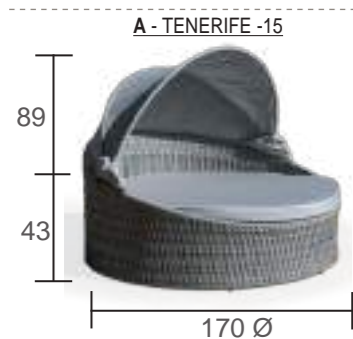

SERIE TENERIFE

ARTICULO	DRALON	DRALON-LUX IMPERMEABLE	D. LUX / IMP. DRYFEEL	FUNDAS PROTECTORAS		
				ALFA	BETTA	GAMMA
TENERIFE-15C CAMA / DAYBED / BAIN DE SOLEIL	---	00257579	00310079	6017541	0525012	5636535