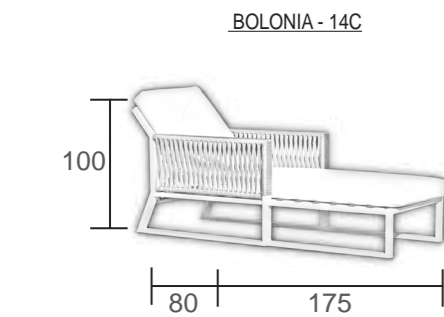

SERIE SOFÁ BOLONIA CUERDA RECLINABLE