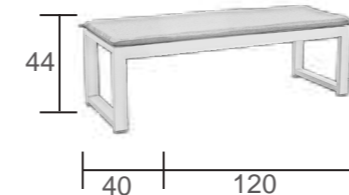

ARTICULO	DRALON	DRALON-LUX IMPERMEABLE	D. LUX / IMP. DRYFEEL	FUNDAS PROTECTORAS		
				ALFA	BETTA	GAMMA
A BOLONIA-24 3PL SOFA BRAZO IZQUIERDO / LEFT END SOFA / CANAPÉ BRAS GAUCHE	16118558	16129058	16187058	297533	2910533	2916033
B BOLONIA-23 3PL SOFA BRAZO DERECHO / RIGHT END SOFA / CANAPÉ BRAS DROITE	16118557	16129057	16187057	298036	2912536	1918536
C BOLONIA-25 SILLA MEDIANERA / MIDDLE UNIT / FAUTEUIL CENTRAL	0754065	0759065	0774565	298035	2912535	2918535
D BOLONIA-57 CHAISLONGUE BRAZO IZQ / LEFT END Chaiselongue / Chaiselongue BRAS GAUCHE	1687060	1693060	16119560	297537	2910537	2914537
E BOLONIA-56 CHAISLONGUE BRAZO DCH / RIGHT END Chaiselongue / Chaiselongue BRAS DROITE	1687059	1693059	16119559	295538	298038	2912538
F BOLONIA-6 MESA COMEDOR / DINING TABLE / TABLE SAM	0852574	0852574	0852574	297535	2910535	2914535
G BANCO AUXILIAR - 120 / BENCH / BANC	0829569	0830569	0835069	295535	298035	2912535
H BOLONIA-4 125 MESA CENTRO / COFFEE TABLE / TABLE CENTRE	0039508	0039508	0039508	293039	294539	297039
B + D + F BOLONIA-38 SET CHAISLONGUE IZQ / LEFT END Chaiselongue SET / SET CHAISLONGUE BRAS GAUCHE	16299061	16320561	16420561	2926038	2939538	2979038
B + C + D + H + G BOLONIA-48 SET CHAISLONGUE DCH / RIGHT END Chaiselongue SET / SET Chaiselongue BRAS DROITE	16347062	16371562	16479562	2941049	2960549	2993549