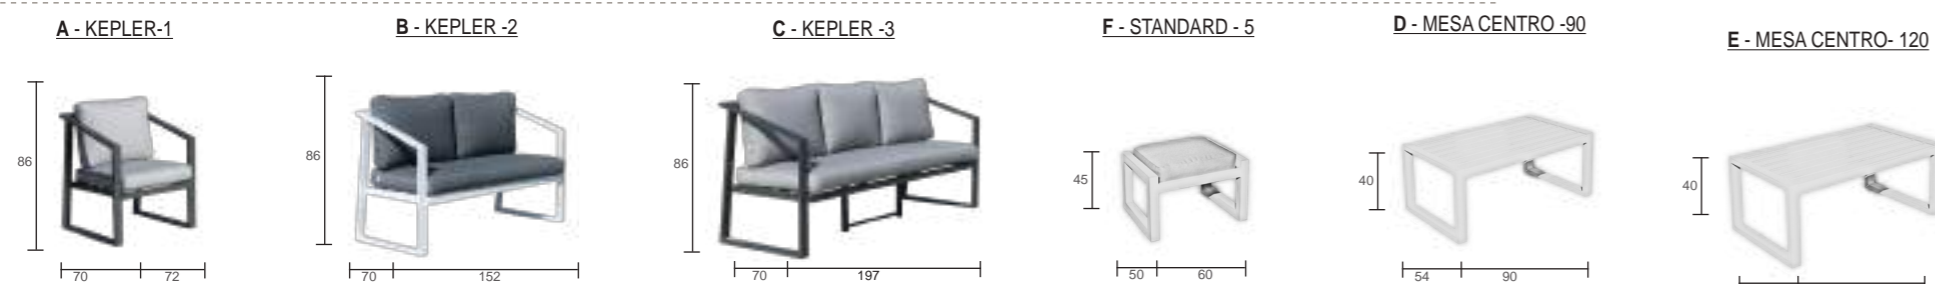

SERIE SOFÁ KEPLER

	ARTICULO	DRALON	DRALON-LUX IMPERMEABLE	D. LUX / IMP. DRYFEEL	FUNDAS PROTECTORAS		
					ALFA	BETTA	GAMMA
A	KEPLER-1 SILLON/ARMCHAIR/FAUTEUIL	2949083	2955083	2962083	295588	298588	2911588
B	KEPLER-2 SOFA 2 PLAZAS/ARMCHAIR/FAUTEUIL	2969584	2979084	2996084	298089	2911589	2915089
C	KEPLER-3 SOFA 3 PLAZAS/ARMCHAIR/FAUTEUIL	2989085	29104585	29129585	298590	2912590	2916590
D	MESA CENTRO-90/COFFEE TABLE/TABLE CENTRE	2928558			294558	297058	299058
E	MESA CENTRO-120 /COFFEE TABLE/TABLE CENTRE	2939563			296563	298563	2910563
F	STANDARD-5 REPOSAPIES UNIVERSAL/FOOTSTOOL/REPOSE-PIEDS	2923065	2924065	2927065	294065	296065	298065
Ax2+B+D	KEPLER-7 SET SOFA 2 PLAZAS/SOFA SET/SET CANAPÉ	29196086	29217586	29248586	2923591	2935591	2947091
Ax2+C+E	KEPLER-8 SET SOFA 3 PLAZAS/SOFA SET/SET CANAPÉ	29226587	29254087	29293087	2926092	2938092	2950092