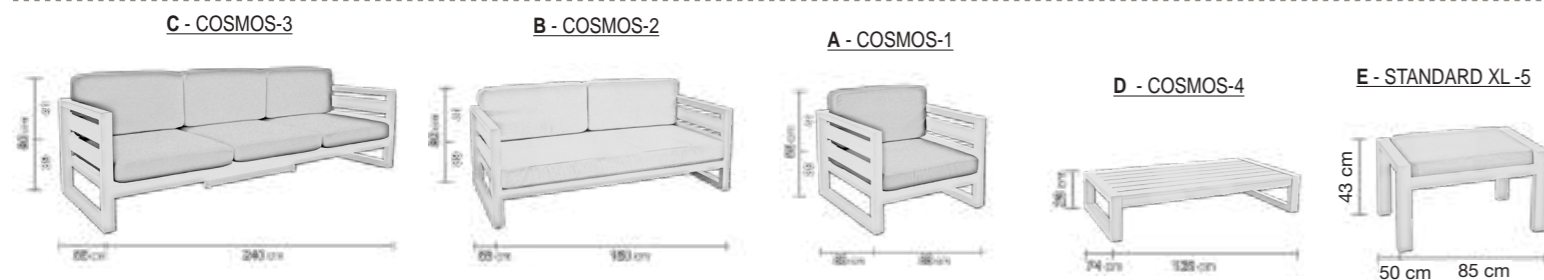

SERIE SOFÁ COSMOS

	ARTICULO	DRALON	DRALON-LUX IMPERMEABLE	D. LUX / IMP. DRYFEEL	FUNDAS PROTECTORAS		
					ALFA	BETTA	GAMMA
A	COSMOS-1 SILLON / ARMCHAIR / FAUTEUIL	0079061	0083561	0099561	297531	2912031	2918531
B	COSMOS-2PL SOFA / CANAPÉ	02135029	02146529	02192529	299032	2914532	2923532
C	COSMOS-3 PL SOFA / CANAPÉ	00168060	00185060	00249060	2912533	2919033	2932033
D	COSMOS-4 MESA CENTRO / COFFEE TABLE / TABLE CENTRE	0068562	0068562	0068562	296536	298536	2910536
E	STANDARD XL - 5 REPOSAPIES / FOOTSTOOL / REPOSE-PIEDS	1535090	1536590	1547590	294065	296065	298065
Ax2+B+D	COSMOS-7 SET SOFA / SOFA SET / SET CANAPÉ	15361591	15382091	15460091	2930531	2947031	2971031
Ax2+C+D	COSMOS-8 SET SOFA/SOFA SET/SET CANAPÉ	00394558	00420558	00516558	2934032	2951532	2979532