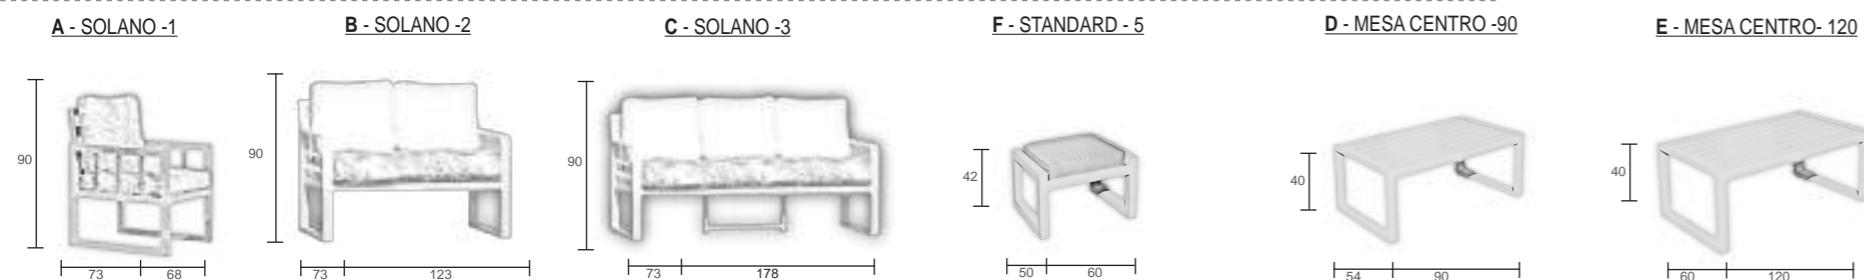

SERIE SOFÁ SOLANO

	ARTICULO	DRALON	DRALON-LUX IMPERMEABLE	D. LUX / IMP. DRYFEEL	FUNDAS PROTECTORAS		
					ALFA	BETTA	GAMMA
A	SOLANO-1 SILLON/ARMCHAIR/FAUTEUIL	2958093	2963593	2971593	295588	298588	2911588
B	SOLANO-2 SOFA 2 PLAZAS/SOFA/CANAPÉ	2985094	2996594	29112594	298089	2911589	2915089
C	SOLANO-3 SOFA 3 PLAZAS/SOFA/CANAPÉ	29113095	29128095	29155095	298590	2912590	2916590
D	MESA CENTRO-90/COFFEE TABLE/TABLE CENTRE	2928558			294558	297058	299058
E	MESA CENTRO-120 /COFFEE TABLE/TABLE CENTRE	2939563			296563	298563	2910563
F	STANDARD-5 REPOSAPIES UNIVERSAL/FOOTSTOOL/REPOSE-PIEDS	2923065	2924065	2927065	294065	296065	298065
Ax2+B+D	SOLANO-7 SET SOFA 2 PLAZAS/SOFA SET/SET CANAPÉ	29229596	29252096	29284096	2923591	2935591	2947091
Ax2+C+E	SOLANO-8 SET SOFA 3 PLAZAS/SOFA SET/SET CANAPÉ	29268597	29294597	29337597	2926092	2938092	2950092