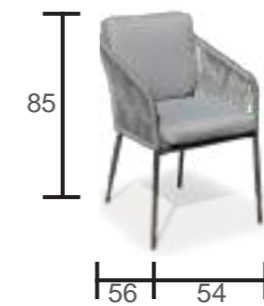

TULIP-3

VANILA -3