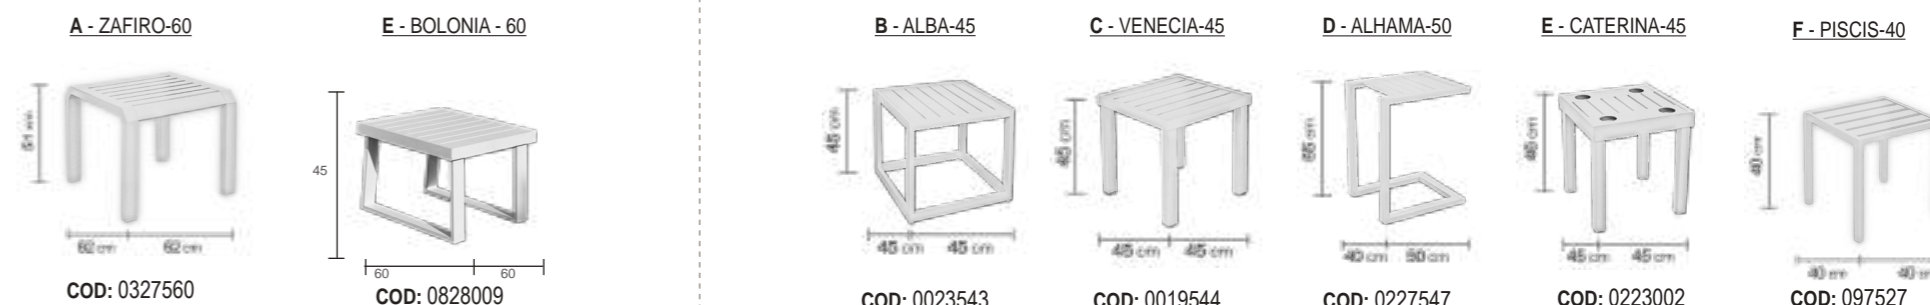

SERIE MESAS AUXILIARES

FUNDAS PROTECTORAS MESAS AUXILIARES XL		
ALFA	BETTA	GAMMA
293532	296032	298532

FUNDAS PROTECTORAS MESAS AUXILIARES		
ALFA	BETTA	GAMMA
293033	295533	297533