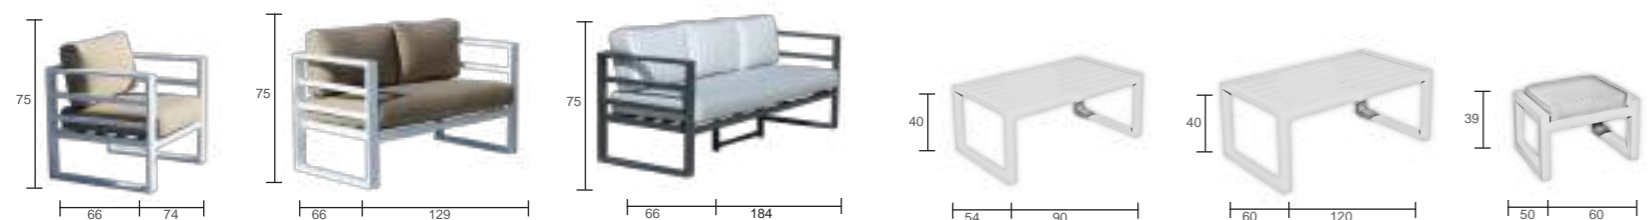

SERIE SOFÁ DALAS

A - DALAS -1 B - DALAS -2 C - DALAS -3 D - MESA CENTRO -90 E - MESA CENTRO- 120 F - STANDARD - 5

ARTICULO	DRALON	DRALON-LUX IMPERMEABLE	D. LUX / IMP. DRYFEEL	FUNDAS PROTECTORAS		
				ALFA	BETTA	GAMMA
A DALAS-1SILLON/ARMCHAIR/FAUTEUIL	2949088	2955088	2962088	295588	298588	2911588
B DALAS-2 SOFA 2 PLAZAS /SOFA/CANAPÉ	2969589	2979089	2996089	298089	2911589	2915089
C DALAS-3 SOFA 3 PLAZAS /SOFA/CANAPÉ	2989090	29104590	29129590	298590	2912590	2916590
D MESA CENTRO-90/COFFEE TABLE/TABLE CENTRE	2928558			294558	297058	299058
E MESA CENTRO-120 /COFFEE TABLE/TABLE CENTRE	2939563			296563	298563	2910563
F STANDARD-5 REPOSAPIES UNIVERSAL/FOOTSTOOL/REPOSE-PIEDS	2923065	2924065	2927065	294065	296065	298065
Ax2+B+D DALAS-7 SET SOFA 2 PLAZAS /SOFA SET/SET CANAPÉ	29196091	29217591	29248591	2923591	2935591	2947091
Ax2+C+E DALAS-8 SET SOFA 3 PLAZAS /SOFA SET/SET CANAPÉ	29226592	29254092	29293092	2926092	2938092	2950092