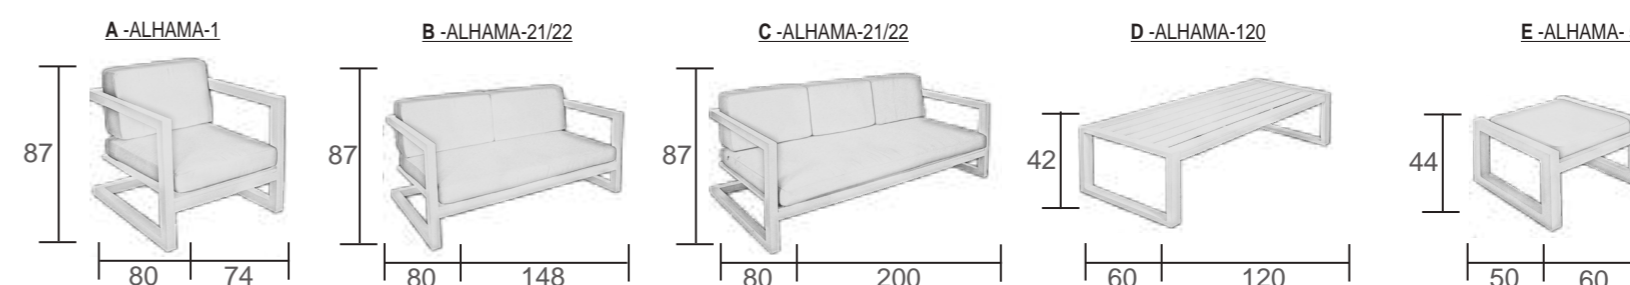

SERIE SOFÁ / COMEDOR ALHAMA

	ARTICULO	DRALON	DRALON-LUX IMPERMEABLE	D. LUX / IMP. DRYFEEL	FUNDAS PROTECTORAS		
					ALFA	BETTA	GAMMA
A	ALHAMA-1 SILLON/ARMCHAIR/FAUTEUIL	2965013	2969513	2977013	297531	2912031	2918531
B	ALHAMA-2 SOFA 2 PLAZAS/SOFA/CANAPÉ	29109514	29119514	29134014	2910532	2916532	2926032
C	ALHAMA-3 SOFA 3 PLAZAS/SOFA/CANAPÉ	29145015	29156515	29179015	2912533	2919033	2932033
D	ALHAMA-4 MESA DE CENTRO/COFFEE TABLE/TABLE CENTRE	2948516	2948516	2948516	297035	2910535	2914535
E	STANDARD-5 REPOSAPIES UNIVERSAL/FOOTSTOOL/REPOSE-PIEDS	2923065	2924065	2927065	294065	296065	298065
B + Ax2 + D	ALHAMA-7 SET SOFA 2 PLAZAS/SET SOFA/SOFA SET/SET CANAPÉ	29288017	29307017	29336517	2929517	2951017	2977517
C + Ax2 + D	ALHAMA-8 SET SOFA 3 PLAZAS/SET SOFA/SOFA SET/SET CANAPÉ	29323518	29344018	29381518	2931518	2949018	2977018
A	MESA PALMA-220	2378091	---	---	2410546	5415575	6525533
B	SILLÓN ALHAMA-30	2747535	0351079	7461017	577075	5711075	5716075
A + Bx6	SET COMEDOR PALMA-ALHAMA 220/6	46363035	08384036	41444075	---	---	---