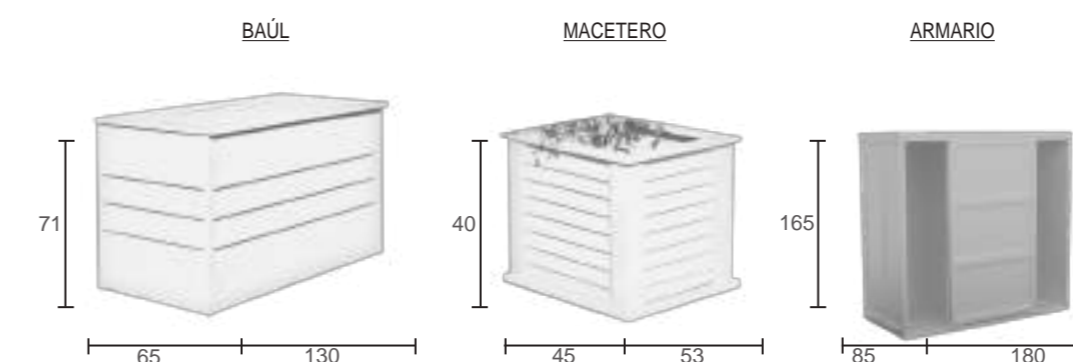

ARTICULO	
BOSTON 3X3 PERGOLA CON JARDINERAS / PERGOLA WITH PLANTERS	07197021
BOSTON 4X3 PERGOLA C/JARDINERAS / PERGOLA WITH PLANTERS	07209074
VENECIA 4X3 PERGOLA	09187019
VENECIA 3X3 PERGOLA	09175020
TOLDO RETRACTIL KAVANA 4X3 PERGOLA CON JARDINERAS / PERGOLA WITH PLANTERS	09378521
TOLDO RETRACTIL KAVANA 3X3 PERGOLA CON JARDINERA / PERGOLA WITH PLANTERS	09359022
BAUL ALUMINIO / TRUNK / MALLE	1179532
MACETERO ALUMINIO / PLANTER	1135033
LACOVIA ARMARIO ALUMINIO 180X85X165 SIN ESTANTERIA	17289001