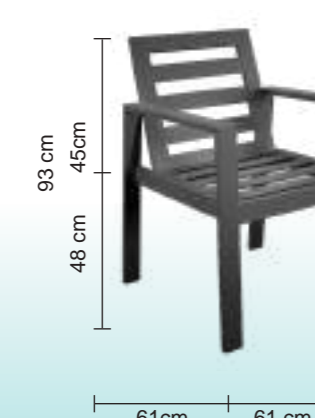

Camelia - 30
CÓD D. Lux: 4346544