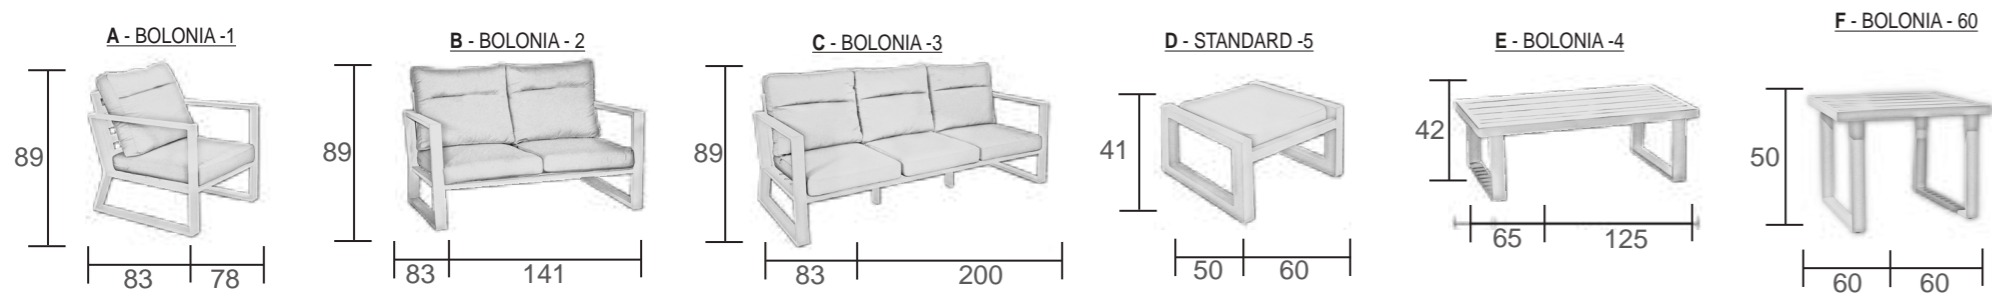

SERIE SOFÁ BOLONIA

ARTICULO	DRALON	DRALON-LUX IMPERMEABLE	D. LUX / IMP. DRYFEEL	FUNDAS PROTECTORAS		
				ALFA	BETTA	GAMMA
A BOLONIA-1 PL SILLON / ARMCHAIR / FAUTEUIL	0053505	0057005	0069505	297531	2912031	2918531
B BOLONIA-2PL SOFA / CANAPÉ	0089506	0096506	00122506	299032	2914532	2923532
C BOLONIA-3PL SOFA / CANAPÉ	00109007	00123007	00159507	2912533	2919033	2932033
D STANDARD -5 REPOSAPIES / FOOTSTOOL / REPOSE-PIEDS	2923065	2924065	2927065	294065	296065	298065
E BOLONIA 4 MESA CENTRO / COFFEE TABLE / TABLE CENTRE	0139591	0139591	0139591	296530	298530	2910530
F BOLONIA-606 MESA AUXILIAR / SIDE TABLE / TABLE D'APPOINT 60X60	0928039	0928039	0928039	293536	296036	298536
AX2 + B + E BOLONIA-7 SET SOFA / SOFA SET / SET CANAPÉ	00236011	00250011	00301011	2930537	2947037	2968537
AX2 + C + E BOLONIA-8 SET SOFA / SOFA SET / SET CANAPÉ	00255512	00276512	00338012	2934038	2951538	2977038