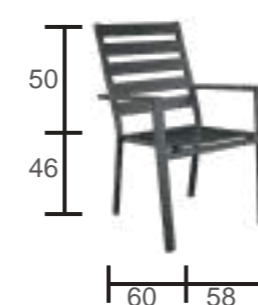

ARTICULO	FUNDAS PROTECTORAS		
	ALFA	BETTA	GAMMA
VENETO PIEDRA-Ø150 MESA/TABLE	297530	2914030	2918530
VENETO PIEDRA-160X90 MESA/TABLE	298031	2914531	2919031
VENERO PIEDRA-220X110 MESA/TABLE	2911032	2919532	2931532
VENETO PIEDRA-280X110 MESA/TABLE	2914033	2925033	2940533
CAMELIA PIEDRA-175X90 MESA/TABLE	298033	2914533	2919033
CAMELIA PIEDRA-235X110 MESA/TABLE	2911034	2919534	2931534
CAMELIA PIEDRA-295X110 MESA/TABLE	2914035	2925035	2940535
MESA MOSAICO 120 Ø	296032	2912532	2916032
MESA MOSAICO 140 Ø	297530	2914030	2918530
MESA MOSAICO 150 Ø	297530	2914030	2918530
MESA MOSAICO 230	2911034	2919534	2931534

ARTICULO	HPL	PIEDRA	KRION	FUNDAS PROTECTORAS		
				ALFA	BETTA	GAMMA
RODHOS-150 Ø MESA COMEDOR CUERDA	00179031	00249031	00257031	297530	2914030	2918530
RODHOS-120 Ø MESA COMEDOR CUERDA	00124032	00209032	00219032	296032	2912532	2916032
RODHOS-90 Ø MESA COMEDOR CUERDA	0098530	00149030	00158030	295033	298533	2913033
RODHOS-60 Ø MESA COMEDOR CUERDA	0059570	0074570	0079570	294034	297534	2912034
RODHOS-90 Ø MESA COCTEL CUERDA ALTA	00118567	00169067	00178067	297035	2912035	2916035
RODHOS-70 Ø MESA COCTEL CUERDA ALTA	0097569	00116069	00125069	295536	299036	2912036