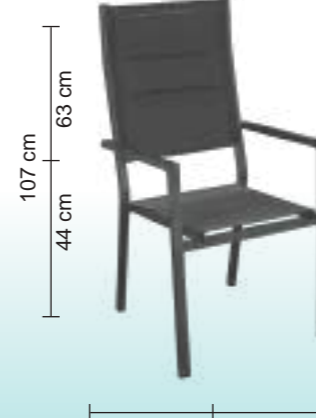

Lion-3
Acolchado / Padding / Rembourrage
CÓD: 4319544