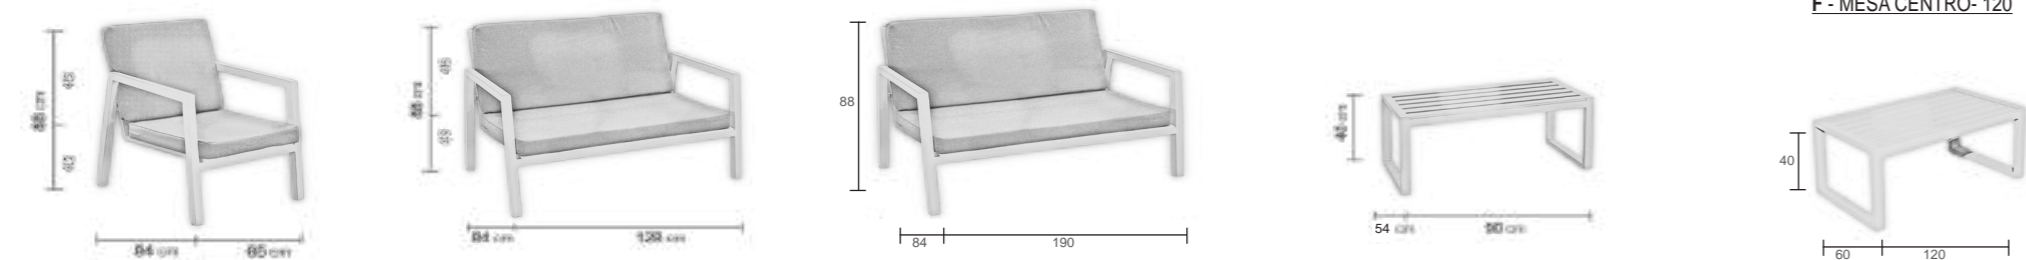

SERIE SOFÁ ÁGATA / GULLIVER

A - ÁGATA-1 B - ÁGATA-2 C - ÁGATA-3 E - MESA CENTRO -90 F - MESA CENTRO- 120

ARTICULO	DRALON	DRALON-LUX IMPERMEABLE	D. LUX / IMP. DRYFEEL	FUNDAS PROTECTORAS		
				ALFA	BETTA	GAMMA
A ÁGATA-1 SILLON / ARMCHAIR / FAUTEUIL	0349083	0355083	0362583	295531	298531	2911531
B ÁGATA -2PL SOFA / CANAPÉ	0369084	0379084	0397584	298032	2911532	2915032
C ÁGATA -3 PL SOFA / CANAPÉ	1689073	1699573	16135073	298533	2912533	2916533
D STANDARD-5 REPOSAPIES / FOOTSTOOL / REPOSE-PIEDS	2923065	2924065	2927065	294065	296065	298065
E MESA DE CENTRO 90 / COFFEE TABLE / TABLE CENTRE	2928558			294558	297058	299058
F MESA DE CENTRO 120 / COFFEE TABLE / TABLE CENTRE	2939563			296563	298563	2910563
Ax2+B+E ÁGATA -7 SET SOFA / SOFA SET / SET CANAPE	03195586	03228562	03251086	2923535	2935535	2947035
Ax2+C+F ÁGATA -8 SET SOFA / SOFA SET / SET CANAPE	04226539	19276572	17299521	2926036	2938036	2950036

ARTICULO	DRALON	DRALON-LUX IMPERMEABLE	D. LUX / IMP. DRYFEEL	FUNDAS PROTECTORAS		
				ALFA	BETTA	GAMMA
A GULLIVER BANCO / BENCH /BANC SIN COJIN	1729057	---	---	298031	2911531	2915031
B GULLIVER COJIN/CUSHION/COUSSIN	316082	317082	3111082	---	---	---