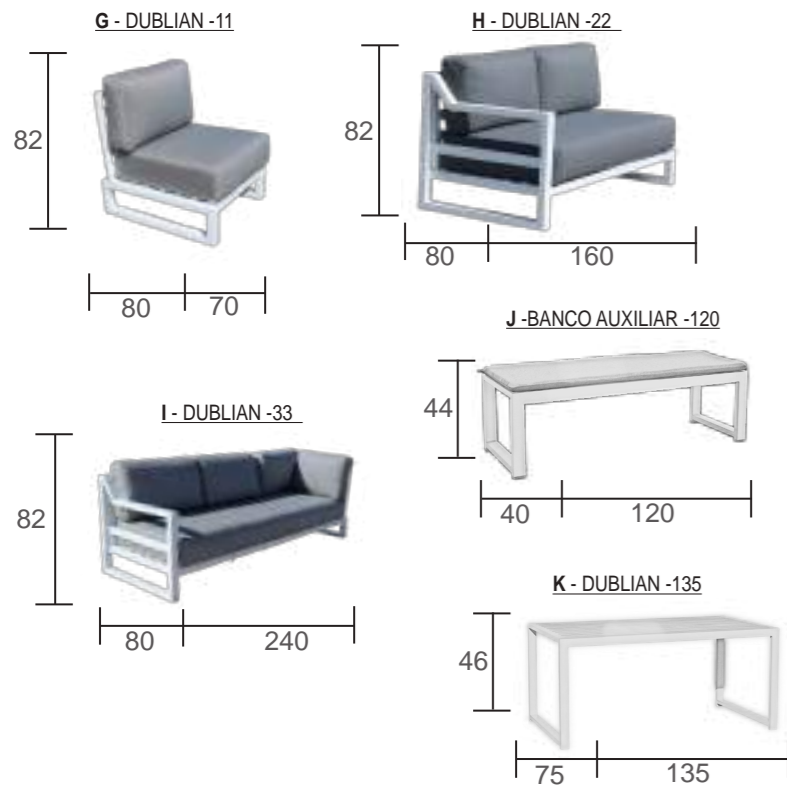

SERIE SOFÁ / RINCONERA DUBLIAN

ARTICULO	DRALON	DRALON-LUX IMPERMEABLE	D. LUX / IMP. DRYFEEL	FUNDAS PROTECTORAS		
				ALFA	BETTA	GAMMA
A DUBLIAN-1 SILLON/ARMCHAIR/FAUTEUIL	2989513	2994013	29114013	297531	2912031	2918531
B DUBLIAN-2 SOFA 2 PLAZAS/SOFA/CANAPÉ	29132514	29139514	29177014	299032	2914532	2923532
C DUBLIAN-3 SOFA 3 PLAZAS/SOFA/CANAPÉ	29174015	29183015	29239515	2912533	2919033	2932033
D MESA CENTRO-120 /COFFEE TABLE/TABLE CENTRE	2938563			296536	298536	2910536
E STANDARD-5 REPOSAPIES UNIVERSAL/FOOTSTOOL/REPOSE-PIEDS	2923065	2924065	2927065	294065	296065	298065
Ax2 + B + D DUBLIAN-7 SET SOFA 2 PLAZAS/SET SOFA/SOFA SET/SET CANAPÉ	29350016	29366016	29443516	2930516	2944516	2971016
Ax2 + C + D DUBLIAN-8 SET SOFA 3 PLAZAS/SET SOFA/SOFA SET/SET CANAPÉ	29381517	29409517	29506017	2934017	2951517	2979517
ARTICULO	DRALON	DRALON-LUX IMPERMEABLE	D. LUX / IMP. DRYFEEL	FUNDAS PROTECTORAS		
G DUBLIAN-11 SILLA MEDIANERA/MIDDLE UNIT/FAUTUIL CENTRAL	2968559	2974559	2993059	297559	2910559	2916059
H DUBLIAN-22 SOFA 2 PLAZAS/SOFA/CANAPÉ	29136055	29147555	29189555	299055	2914555	2923555
I DUBLIAN-33 SOFA RINCON 3 PLAZAS/SOFA/CANAPÉ	29182518	29198018	29256518	2912518	2919018	2932018
F DUBLIAN-150 MESA CENTRO ALTA/COFFEE TABLE/TABLE CENTRE	2989072			298052	299552	2912552
K DUBLIAN-135 MESA CENTRO/COFFEE TABLE/TABLE CENTRE	2973552			298052	299552	2912552
J BANCO AUXILIAR -120 ALU.	2929527	2930527	2934027	295535	298035	2912535
I + G + H + K DUBLIAN-28-SET SOFA RINCONERA/CORNER SET/SET CANAPE D'ANGLE	29381019	29408019	29508519	2929519	2943019	2968019
I + G + H + F + J DUBLIAN-30 SET SOFA RINCONERA/CORNER SET/SET CANAPE D'ANGLE	29491058	29525058	29647558	2942558	2961558	2996558

SERIE VENTUS