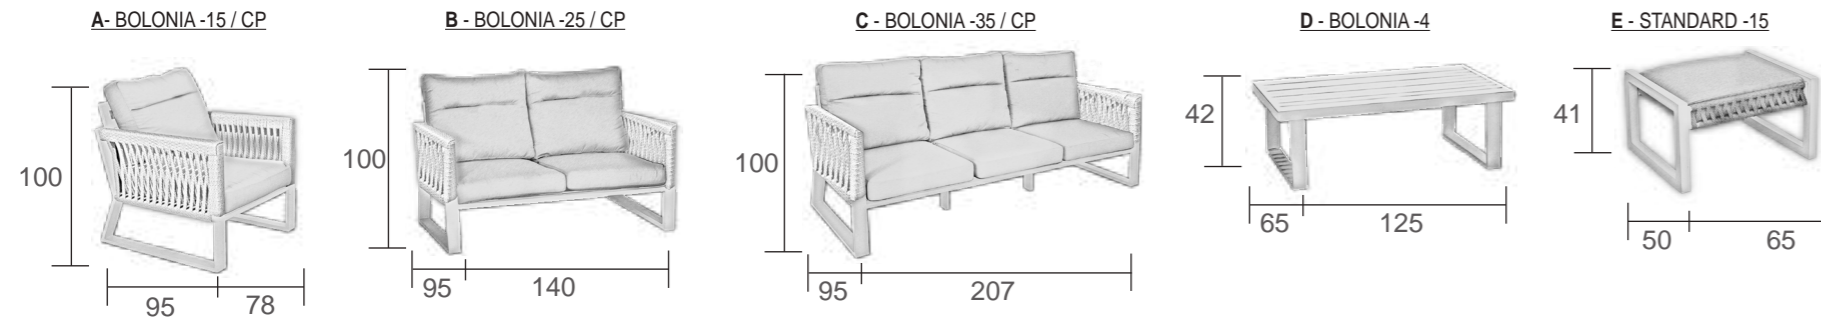

SERIE SOFÁ BOLONIA CUERDA RECLINABLE