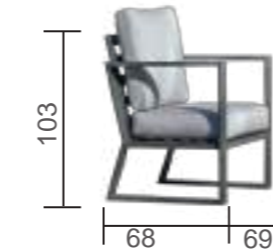

ARTICULO	DRALON	DRALON-LUX IMPERMEABLE	D. LUX / IMP. DRYFEEL	FUNDAS PROTECTORAS		
				ALFA	BETTA	GAMMA
A BOLONIA-21 SOFA BRZO DRCHO / RIGHT END SOFA / CANAPÉ BRAS DROITE	0785062	0791062	07117062	299031	2914531	2923531
B BOLONIA-22 SOFA BRZO IZQDO / LEFT END SOFA / CANAPÉ BRAS GAUCHE	0785063	0791063	07117063	299032	2914532	2923532
C BOLONIA-26 RINCONERA CENTRAL / CORNER UNIT / FAUTUIL D'ANGLE	0765064	0769564	0787564	297533	2910533	2916033
D BOLONIA-25 SILLA MEDIANERA / MIDDLE UNIT / FAUTEUIL CENTRAL	0754065	0759065	0774565	297534	2910534	2916034
E BOLONIA-55 TABURETE / STOOL / TABOURET	0817535	0819035	0823035	293035	294535	297035
F BOLONIA 4 MESA CENTRO / COFFEE TABLE / TABLE CENTRE	0139591	0139591	0139591	297036	298536	2911036
H BOLONIA-6 MESA COMEDOR / DINING TABLE / TABLE SAM	0852574	0852574	0852574	297037	2910537	2914537
A + B + C + D + F BOLONIA-28 SET RINCONERA / CORNER SET / SET CANAPÉ D'ANGLE	07328561	07350061	07435561	2938538	2958538	2991538
A + B + C + D + H + 2 X E BOLONIA-30 SET RINCONERA / CORNER SET / SET CANAPÉ D'ANGLE	08376575	08401075	08494575	2946039	2969539	29107539
BOLONIA-12 CAMA / SUNBED / BAIN DE SOLEIL	1687515	1693515	16121015	298040	2912540	2918540