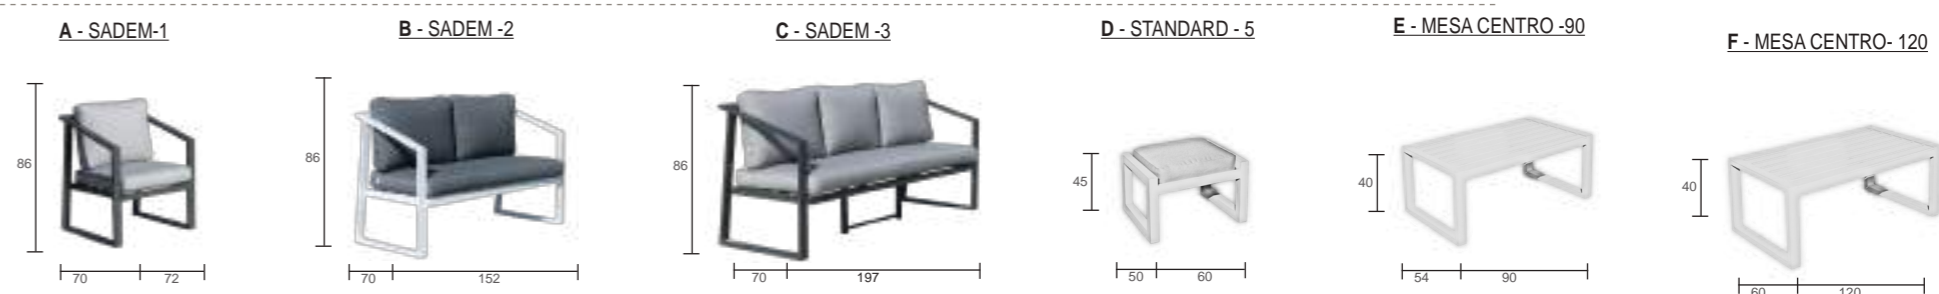

SERIE SOFÁ SADEM

ARTICULO	DRALON	DRALON-LUX IMPERMEABLE	D. LUX / IMP. DRYFEEL	FUNDAS PROTECTORAS		
				ALFA	BETTA	GAMMA
A SADEM-1 SILLON/ARMCHAIR/FAUTEUIL	2959598	2966598	2975098	295588	298588	2911588
B SADEM-2 SOFA 2 PLAZAS/SOFA/CANAPÉ	2995099	29103099	29119099	298089	2911589	2915089
C SADEM-3 SOFA 3 PLAZAS/SOFA/CANAPÉ	29119500	29125000	29162000	298590	2912590	2916590
E MESA CENTRO-90/COFFEE TABLE/TABLE CENTRE	2928558			294558	297058	299058
F MESA CENTRO-120/COFFEE TABLE/TABLE CENTRE	2939563			296563	298563	2910563
D STANDARD-5 REPOSAPIES UNIVERSAL/FOOTSTOOL/REPOSE-PIEDS	2923065	2924065	2927065	294065	296065	298065
Ax2+B+E SADEM-7 SET SOFA 2 PLAZAS/SET SOFA/SOFA SET/SET CANAPÉ	29242563	29264563	29297563	2923591	2935591	2947091
Ax2+C+F SADEM-8 SET SOFA 3 PLAZAS/SET SOFA/SOFA SET/SET CANAPÉ	29278065	29297565	29351565	2926092	2938092	2950092

GRUPO
INTERMOBEL