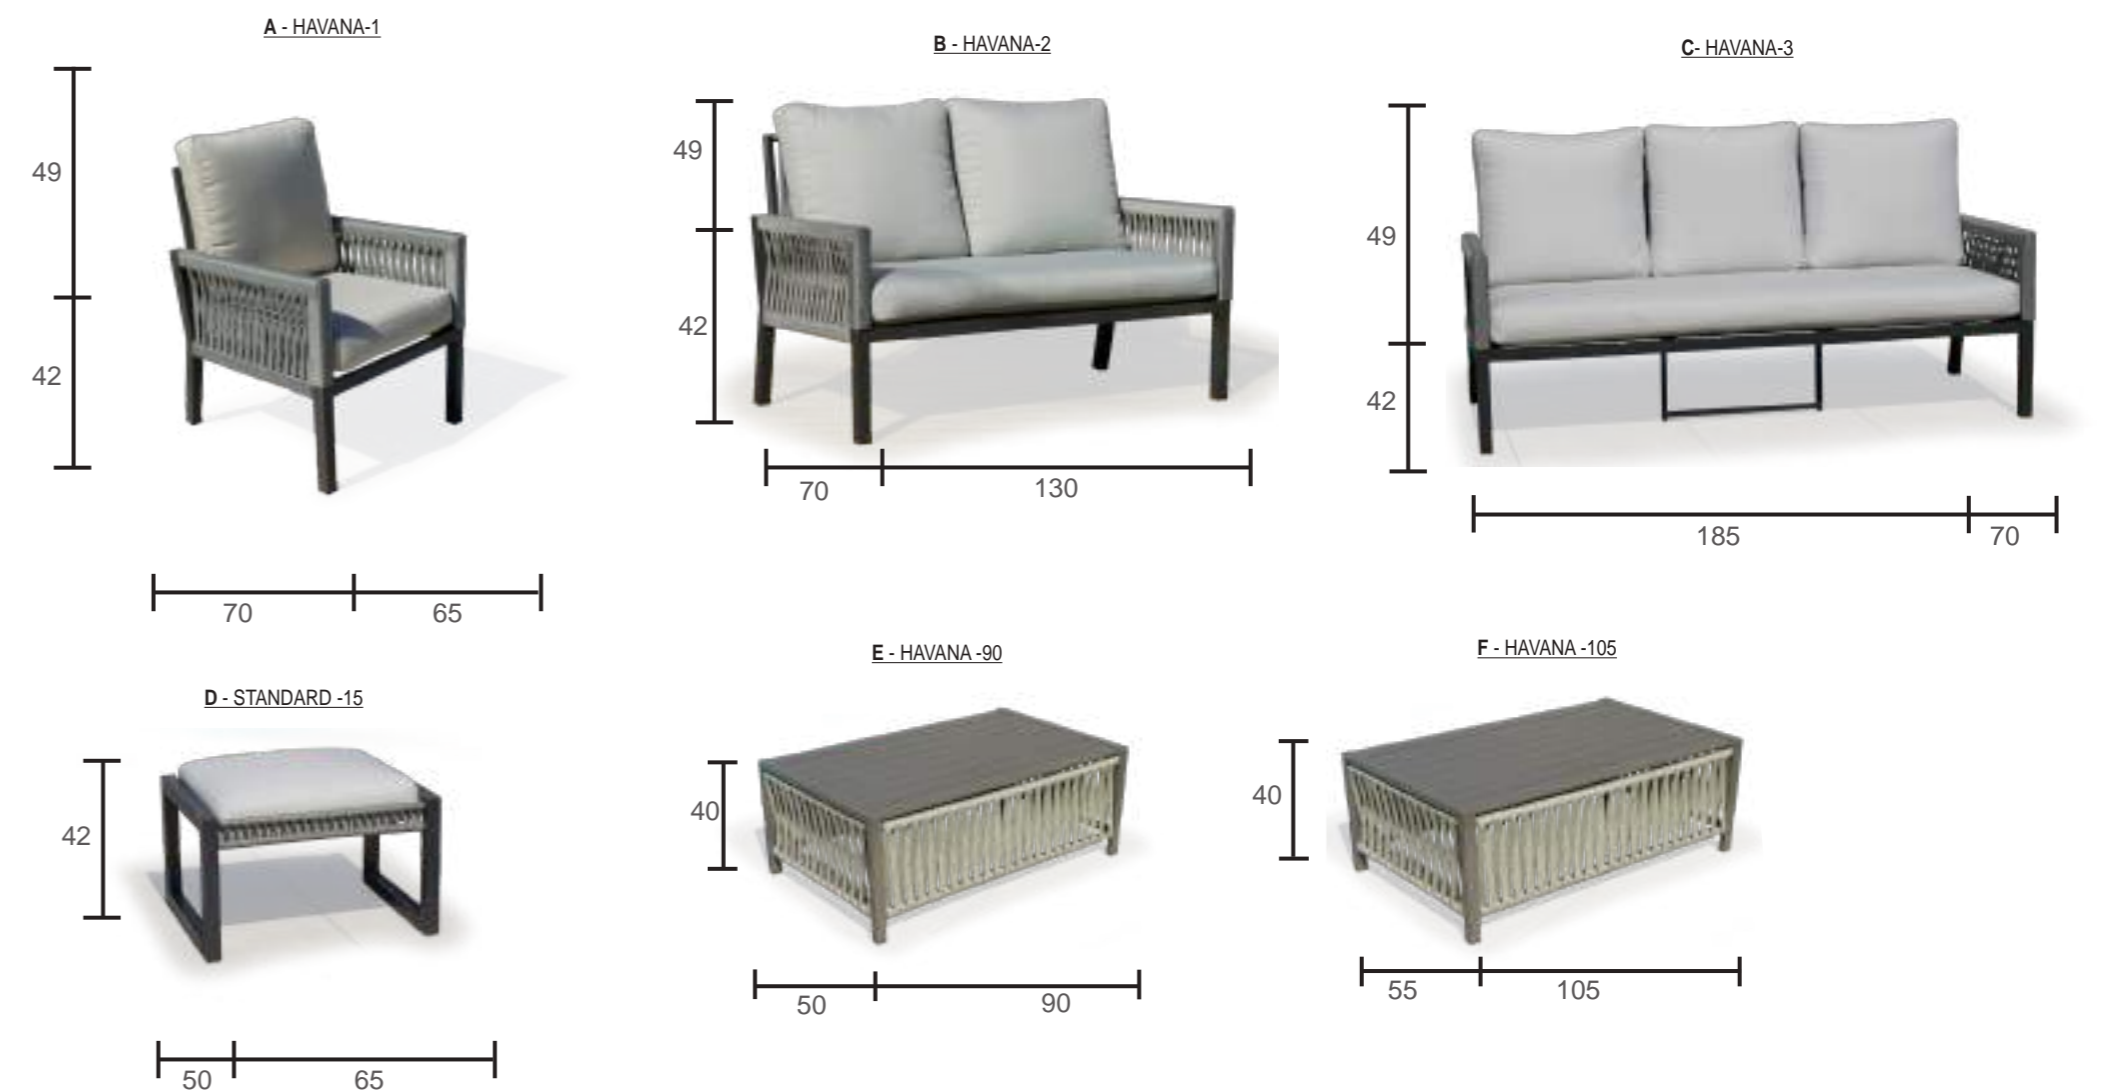

ARTICULO	DRALON	DRALON-LUX IMPERMEABLE	D. LUX / IMP. DRYFEEL	FUNDAS PROTECTORAS		
					ALFA	BETTA	GAMMA
A	HAVANA-21 2 PL SOFA BRAZO DERECHO / RIGHT END SOFA / CANAPÉ BRAS DROITE	0087051	0094051	00124051	299032	2914532	2923532
B	HAVANA-22 2 PL SOFA BRAZO IZQUIERDO / LEFT END SOFA / CANAPÉ BRAS GAUCHE	0087052	0094052	00124052	299032	2914532	2923532
C	HAVANA-26 RINCONERA CENTRAL / CORNER UNIT / FAUTEUIL D'ANGLE	0060550	0065550	0083050	297531	2912031	2918531
D	HAVANA-25 1 PL SILLA MEDIANERA / MIDDLE UNIT / FAUTEUIL CENTRE	0045553	0048553	0058553	297531	2912031	2918531
E	HAVANA-24 TABURETE / STOOL / TABOURET	0018084	0019084	0021584			
F	HAVANA-105 MESA DE CENTRO / COFFEE TABLE / TABLE CENTRE	0038585	0038585	0038585	294535	297035	299035
G	HAVANA-90 MESA CENTRO / COFFEE TABLE / TABLE CENTRE	0236000	0236000	0236000	294535	297035	299035
H	HAVANA-140 MESA CENTRO ALTA / HIGH COFFEE TABLE / TABLE HAUTE	0065022	0065022	0065022	298037	299537	2912537
A+B+C+F	HAVANA-27 SET RINCONERA / CORNER SET / SET CANAPÉ D'ANGLE	00273056	00292056	00369556	2930027	2948027	2974527
A+B+C+D+H	HAVANA-29 SET RINCONERA / CORNER SET / SET CANAPÉ D'ANGLE	00345091	00367091	00454591	2941029	2962529	2996529
A+B+C+D+EX2+H	HAVANA-30 SET RINCONERA / CORNER SET / SET CANAPÉ D'ANGLE	00363057	00386057	00476057	2941029	2962529	2996529

	ARTICULO	DRALON	DRALON-LUX IMPERMEABLE	D. LUX / IMP. DRYFEEL	FUNDAS PROTECTORAS		
					ALFA	BETTA	GAMMA
A	HAVANA-1 PL SILLON / ARMCHAIR / FAUTEUIL	0068019	0072019	0084519	297531	2912031	2918531
B	HAVANA-2 PL SOFA / CANAPÉ	0098521	00105521	00129521	299032	2914532	2923532
C	HAVANA-3 PL SOFA / CANAPÉ	00127020	00138020	00169520	2912533	2919033	2932033
D	HAVANA-5 REPOSAPIES / FOOTSTOOL / REPOSE-PIEDS	0029523	0030523	0034523	294065	296065	298065
E	HAVANA-105 MESA DE CENTRO / COFFEE TABLE / TABLE CENTRE	0038585	0038585	0038585	294534	297034	299034
F	HAVANA-90..... MESA DE CENTRO / COFFEE TABLE / TABLE CENTRE	0236000	0236000	0236000	294534	297034	299034
AX2+B+F	HAVANA-7 SET SOFA / SOFA SET / SET CANAPÉ	00273025	00288025	00337025	2528567	2545507	2569567
AX2+C+E	HAVANA-8 SET SOFA / SOFA SET / SET CANAPÉ	00305524	00324524	00381024	2532067	2550067	2578067