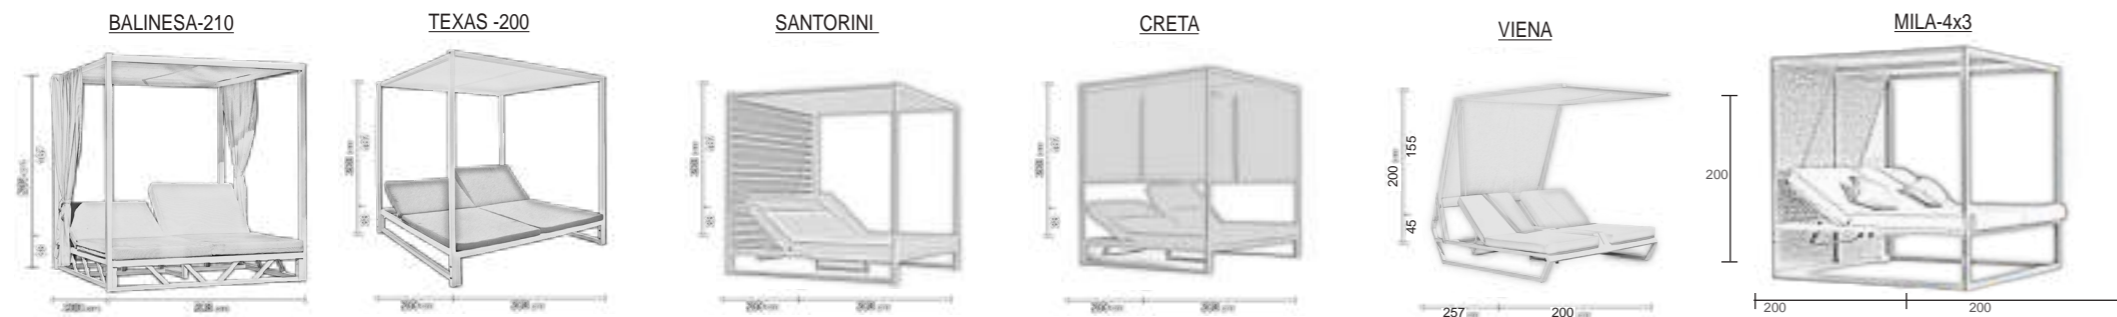

SERIE CAMAS BALINESAS

ARTICULO	DRALON	DRALON-LUX ..... IMPERMEABLE	D. LUX / IMP. DRYFEEL	FUNDAS PROTECTORAS		
				ALFA	BETTA	GAMMA
BALINESA-210 C/CORTINAS CAMA BALINESA/ BALINESE/BALINAISE	00312572	00355072	00450072	2925032	2943032	2973032
BALINESA-210 SIN/CORTINAS CAMA BALINESA/ BALINESE/BALINAISE	05277522	05298022	05373522	2925033	2943033	2973033
TEXAS-195 CON CORTINAS CAMA BALINESA/ BALINESE/BALINAISE	05234023	05275023	05374023	2925034	2943034	2973034
TEXAS-195 SIN CORTINAS CAMA BALINESA/ BALINESE/BALINAISE	02210503	02229503	02308503	2925035	2943035	2973035
SANTORINI CAMA BALINESA / BALINESE	11355530	11375030	11453030	2925036	2943036	2973036
CRETA CON CORTINAS CAMA BALINESA / BALINAISE	11261029	11286029	11373029	2925037	2943037	2973037
VIENA-200 CAMA BALINESA/ BALINESE/BALINAISE	08298501	08317001	08397001	2925038	2943038	2973038
MILA CAMA BALINESA/ BALINESE/BALINAISE	15580094	15685094	15677094	2925039	2943039	2973039
FILIPINAS-210 CAMA / DAYBED / BAIN DE SOLEIL	00240073	00259573	00280073	2917540	2925040	2936540
TEXAS-100 INDIVIDUAL CAMA BALINESA/ BALINESE/BALINAISE	091500013	091590013	09189013	2915040	2928040	2945040
SUNSET-22 CAMA / DAYBED / BAIN DE SOLEIL	16207522	16229522	16251022	2917541	2925041	2936541
CORTINA CAMA BALINESA/TEXAS (UNIDAD) / BALINESE CURTAIN (UNIT)	059524	0515024	---	---	---	---