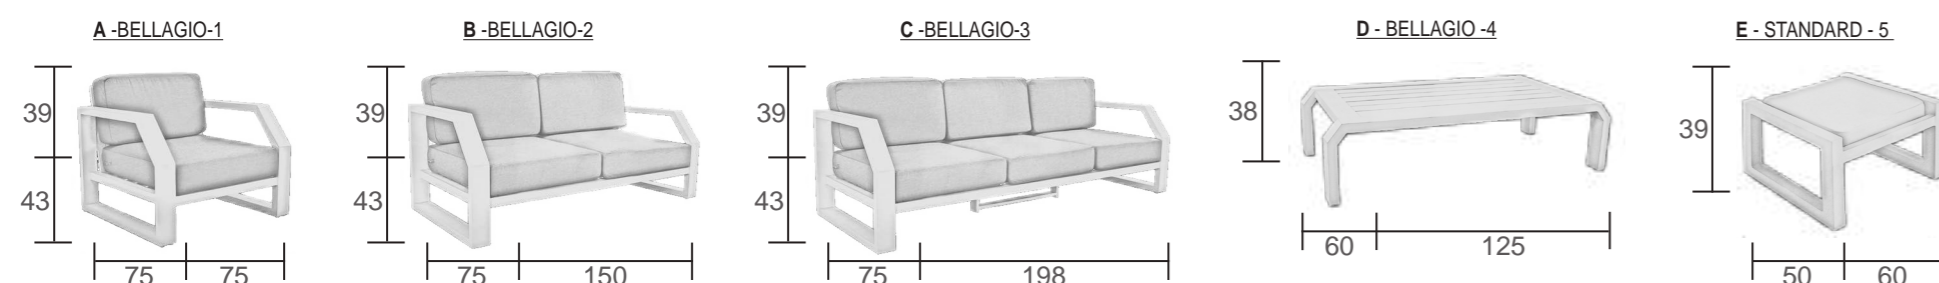

SERIE SOFÁ BELLAGIO

	ARTICULO	DRALON	DRALON-LUX IMPERMEABLE	D. LUX / IMP. DRYFEEL	FUNDAS PROTECTORAS		
					ALFA	BETTA	GAMMA
A	BELLAGIO-1PL SILLON / ARMCHAIR / FAUTEUIL	1066089	1071089	1097589	297531	2912031	2918531
B	BELLAGIO-2PL SOFA / CANAPÉ	1098591	10106091	10149591	299032	2914532	2923532
C	BELLAGIO-3PL SOFA / CANAPÉ	10129090	10139590	10189090	2912533	2919033	2932033
D	BELLAGIO-4 MESA CENTRO / COFFEE TABLE / TABLE CENTRE	1041567	1041567	1041567	296536	298536	2910536
E	STANDARD-5 REPOSAPIES / FOOTSTOOL / REPOSE-PIEDS	1023093	1024093	1027093	294065	296065	298065
AX2 + B+D	BELLAGIO-7 SET SOFA / SOFA SET / SET CANAPÉ	10272094	10289594	10386094	2930536	2947036	2971039
AX2 + C+D	BELLAGIO-8 SET SOFA / SOFA SET / SET CANAPÉ	10302595	10323095	10425595	2934037	2951537	2979537