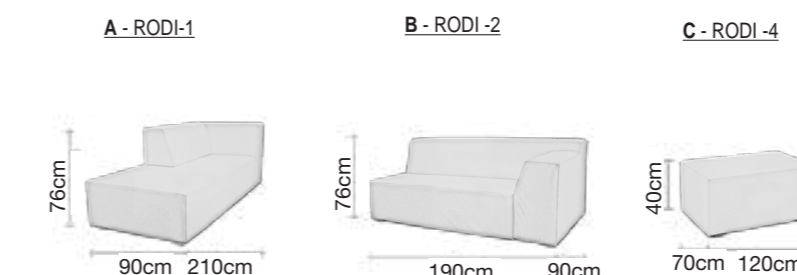

SERIE RODI

ARTICULO	DRALON	FUNDAS PROTECTORAS		
		ALFA	BETTA	GAMMA
SET RODI	16339086	2923541	2937541	2959541