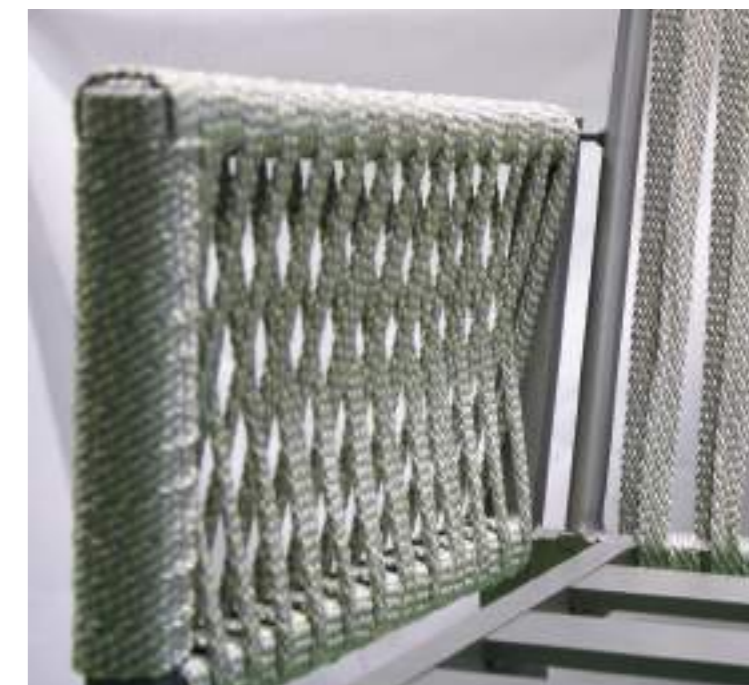

INNOVACIÓN CALIDAD SERVICIO

No ofrecemos los productos más económicos del mercado porque cuidamos la calidad y usamos las mejores materias primas para fabricar nuestros productos y siempre bajo la supervisión de nuestro departamento de control de calidad. Nuestros productos son confortables, robustos y duraderos.

We do not offer the cheapest products on the market because we take pride in the quality and we use the best raw materials to manufacture our products and always under the supervision of our quality control department. Our products are comfortable, robust and long lasting.

Nous ne proposons peut-être pas les produits les moins chers du marché, mais nous ne savons pas mal fabriquer et toutes les matières premières que nous utilisons sont de grande qualité. De même tous nos meubles et coussins sont parfaitement finis et subissent un contrôle minutieux dans notre usine par les responsables du service de contrôle qualité.