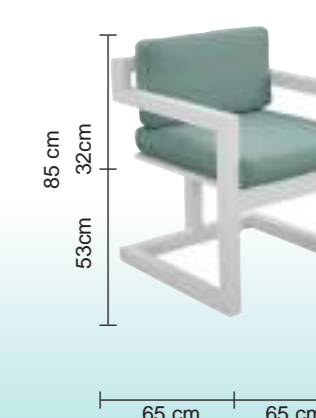

ALHAMA - 30
CÓD D. Lux: 4349544