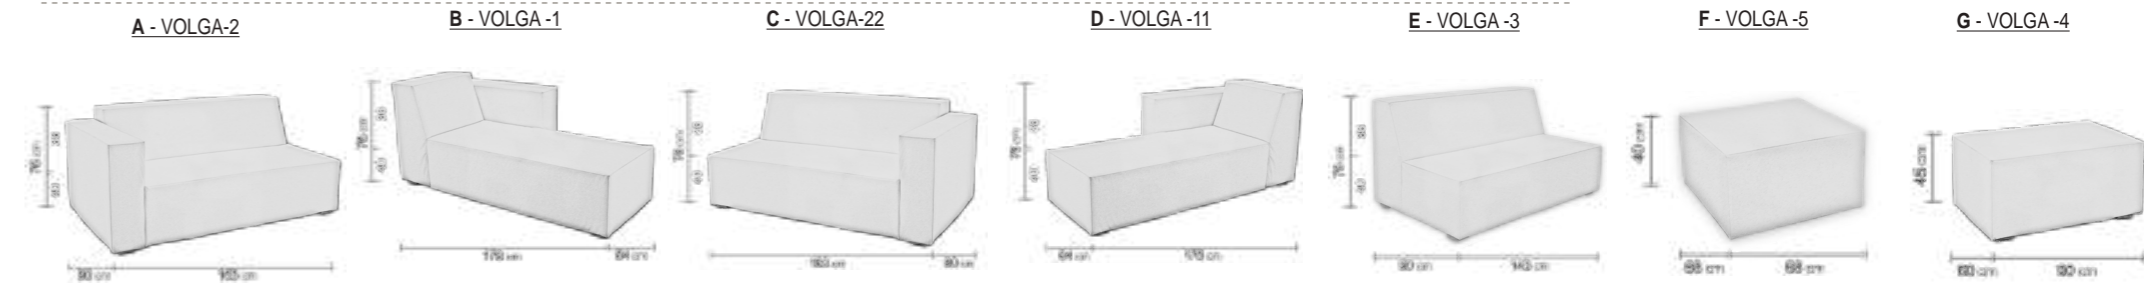

SERIE VOLGA

ARTICULO	DRALON	FUNDAS PROTECTORAS		
		ALFA	BETTA	GAMMA
A VOLGA-2 SOFA RINCON BRAZO DERECHO / RIGHT END SOFA / CANAPÉ BRAS DROITE	03139044	299031	2914531	2923531
B VOLGA-1 Chaiselongue BRAZO IZQUIERDO / LEFT END / BRAS GAUCHE	16139076	299032	2914532	2923532
C VOLGA-22 SOFA BRAZO IZQUIERDO / LEFT END SOFA / CANAPÉ BRAS GAUCHE	04139031	298033	2910533	2915033
D VOLGA-11 Chaiselongue BRAZO DCHO / RIGHT END Chaiselongue	04139030	299035	2914535	2923535
G VOLGA-4 MESA CENTRO / COFFEE TABLE / TABLE CENTRE	0338546	296536	298536	2910536
E VOLGA-3 SILLA MEDIANERA DOBLE / DOUBLE MIDDLE CHAIR	02117552	298033	2910533	2915033
F VOLGA-5 REPOSAPIES / FOOTSTOOL / REPOSE-PIEDS	0935024	294038	296038	298038