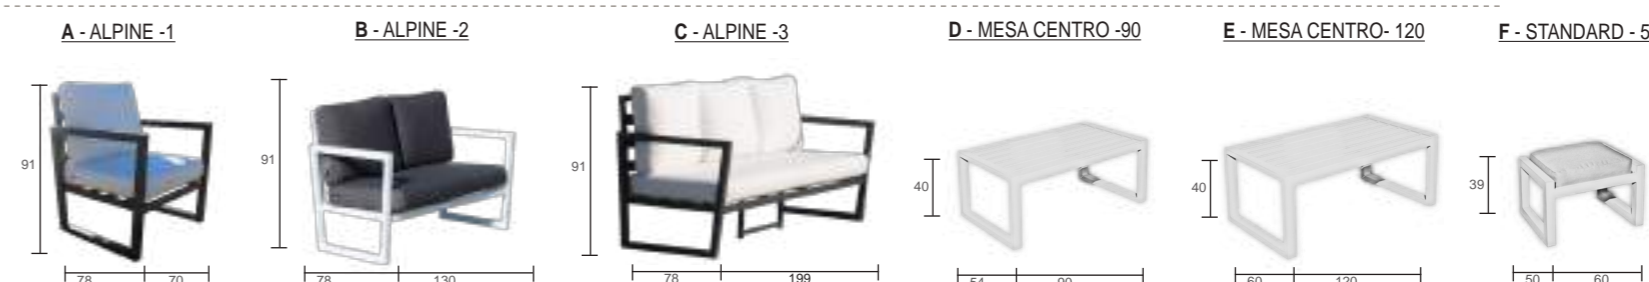

SERIE SOFÁ ALPINE

ARTICULO	DRALON	DRALON-LUX IMPERMEABLE	D. LUX / IMP. DRYFEEL	FUNDAS PROTECTORAS		
				ALFA	BETTA	GAMMA
A ALPINE-1 SILLON/ARMCHAIR/FAUTEUIL	2964567	2969567	2981067	295588	298588	2911588
B ALPINE-2 SOFA 2 PLAZAS/SOFA/CANAPÉ	2998068	29108568	29124068	298089	2911589	2915089
C ALPINE-3 SOFA 3 PLAZAS/SOFA/CANAPÉ	29127069	29139569	29159069	298590	2912590	2916590
D MESA CENTRO-90/COFFEE TABLE/TABLE CENTRE	2929558	2929558	2929558	294558	297058	299058
E MESA CENTRO-120/COFFEE TABLE/TABLE CENTRE	2938563	2938563	2938563	296563	298563	2910563
F STANDARD-5 REPOSAPIES UNIVERSAL/FOOTSTOOL/REPOSE-PIEDS	2923065	2924065	2927065	294065	296065	298065
Ax2+B+D ALPINE-7 SET 2 PLAZAS/SOFA SET/SET CANAPÉ	29256576	29277076	29315576	2923591	2935591	2947091
Ax2+C+E ALPINE-8 SET 3 PLAZAS/SOFA SET/SET CANAPÉ	29294577	29317077	29359577	2926092	2938092	2950092