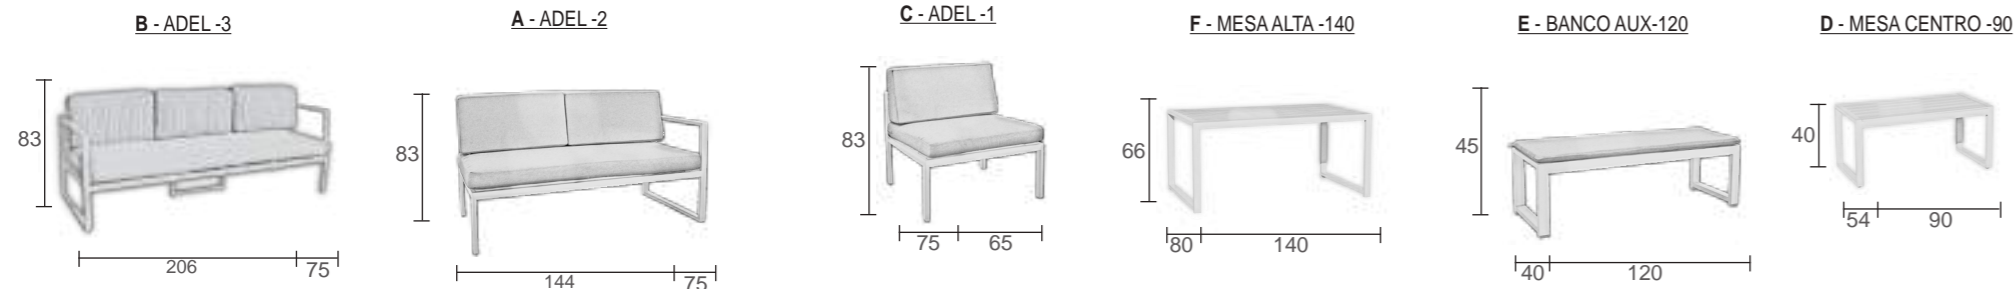

SERIE RINCONERA ADEL

ARTICULO	DRALON	DRALON-LUX IMPERMEABLE	D. LUX / IMP. DRYFEEL	FUNDAS PROTECTORAS		
				ALFA	BETTA	GAMMA
A ADEL-2PL SOFA / CANAPÉ	1179535	1189535	11125035	298031	2911531	2915031
B ADEL-3PL SOFA / CANAPÉ	1185034	1196034	11134034	298532	2912532	2916532
C ADEL-1 SILLA MEDIANERA/MIDDLE CHAIR/CHAISE CENTRAL	0146077	0149577	0161577	295533	298533	2911533
D MESA DE CENTRO 90 / COFFEE TABLE / TABLE CENTRE	2929558			294535	297035	2910035
E BANCO/ BENCH / BANC 120	1129527	1130527	1134027			
F MESA DE CENTRO 140 ALTA / COFFEE TABLE HIGH / TABLE CENTRE HAUTE	1049072			297535	2910535	2914535
A+B+D ADEL-7 SET RINCONERA / CORNER SET / SET CANAPE D'ANGLE	11189064	11215064	11288564	2921035	2931035	2941535
A+B+ C + E+F ADEL-30 SET RINCONERA / CORNER SET / SET CANAPE D'ANGLE	11289066	11314566	11404566	2929536	2943036	2957536