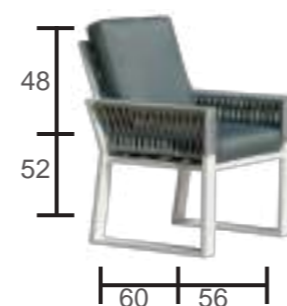

BOLONIA - 45 C. / 25

CAMELIA - 30