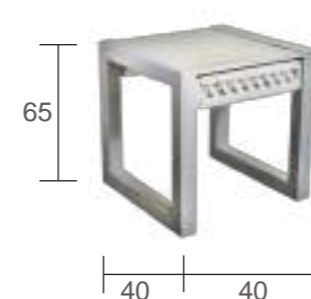

D - ESTAMBUL - 120

E - ESTAMBUL - 135

F - ESTAMBUL - 150

G - ESTAMBUL- 24

Set MONTREAL - 10
 Top HPL: Pizarra
 Estructura / Structure: Antracita / Anthracite
 Cuerda / Rope / Corde: Gris / Gray
 Tapicería / Upholstery / Tapicerie:
 Espinola Dralón Lux
 COD: 86731589