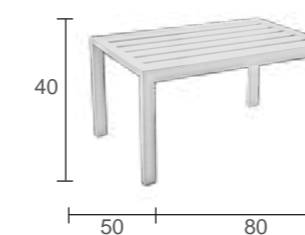

E - MESA CENTRO -80