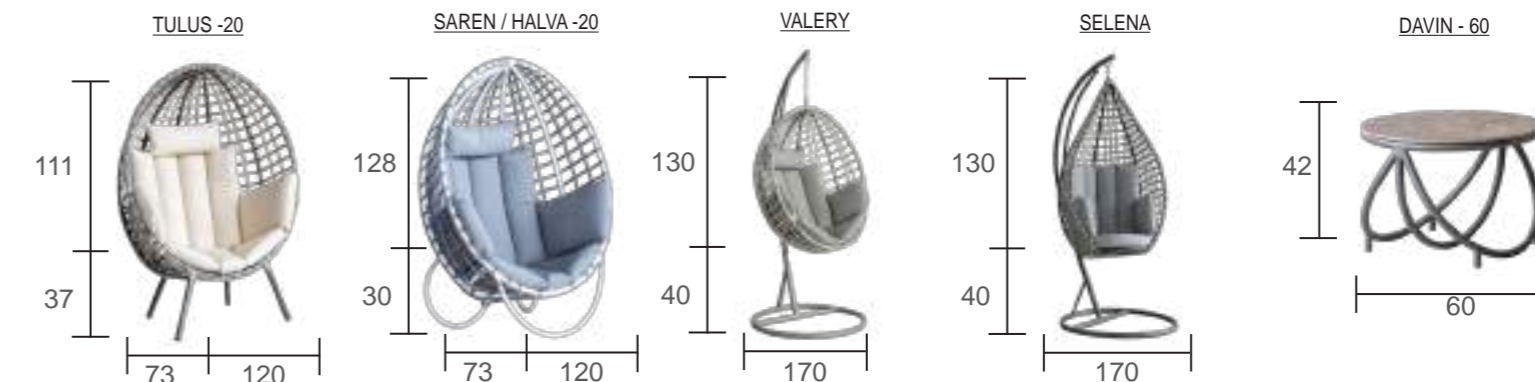

COD:98109576

COD SAREN:98118076
COD HALVA:9895076

COD:98139076

COD:98135076

COD:9823576

FUNDAS PROTECTORAS HUEVOS			FUNDA PROTECTORA MESA AUXILIAR		
ALFA	BETTA	GAMMA	ALFA	BETTA	GAMMA
609541	0518012	5629035	603541	056012	5628535

INTERMOBEL