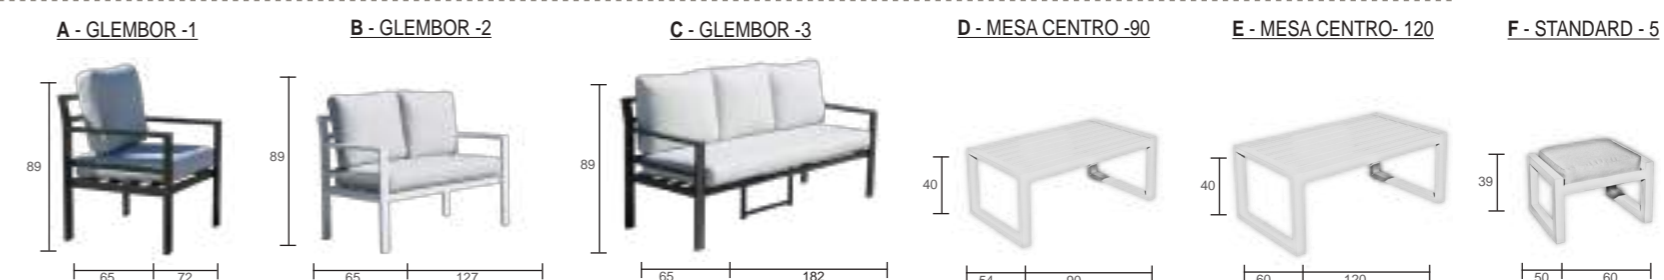

SERIE SOFÁ GLEMBOR

	ARTICULO	DRALON	DRALON-LUX IMPERMEABLE	D. LUX / IMP. DRYFEEL	FUNDAS PROTECTORAS		
					ALFA	BETTA	GAMMA
A	GLEMBOR-1 SILLON/ARMCHAIR/FAUTEUIL	2959567	2965067	2973067	295588	298588	2911588
B	GLEMBOR-2 SOFA /CANAPÉ	2987568	2999568	29116068	298089	2911589	2915089
C	GLEMBOR-3 SOFA/CANAPÉ	29116066	29129566	29156066	298590	2912590	2916590
D	MESA CENTRO-90/COFFEE TABLE/TABLE CENTRE	2928558			294558	297058	299058
E	MESA CENTRO-120 /COFFEE TABLE/TABLE CENTRE	2939563			296563	298563	2910563
F	STANDARD-5 REPOSAPIES UNIVERSAL/FOOTSTOOL/REPOSE-PIEDS	2923065	2924065	2927065	294065	296065	298065
Ax2+B+D	GLEMBOR-7 SET 2 PLAZAS/SOFA SET/SET CANAPÉ	29235009	29258009	29290509	2923591	2935591	2947091
Ax2+C+E	GLEMBOR-8 SET SOFA 3 PLAZAS/SOFA SET/SET CANAPÉ	29274569	29299069	29341569	2926092	2938092	2950092