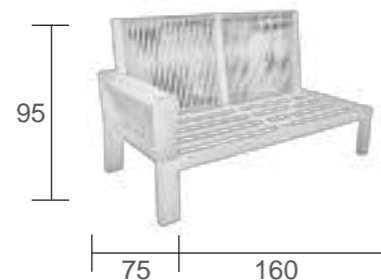

Set ESTAMBUL - 30
Estructura / Structure: Champagne
Cuerda / Rope / Corde: Champagne
Tapicería / Upholstery / Tapicerie:
Valeria Crudo Dralón Lux

(Cojines decorativos no incluidos)
(Decorative cushions not included)
(Coussins décoratifs non inclus)

INTERMOBEL

ESTAMBUL

ARTICULO	DRALON	DRALON-LUX IMPERMEABLE	D. LUX / IMP. DRYFEEL	FUNDAS PROTECTORAS		
				ALFA	BETTA	GAMMA
A ESTAMBUL-23 3PL SOFA RINCONERA / CORNER SOFA / CANAPÉ D'ANGLE	01159077	01173077	01231077	2912533	2919033	2932033
B ESTAMBUL-22 2PL SOFA RINCONERA / CORNER SOFA / CANAPÉ D'ANGLE	01127578	01135578	01174578	299032	2914532	2923532
C ESTAMBUL-21 SILLA MEDIANERA / MIDDLE UNIT / FAUTEUIL CENTRE	0159579	0163579	0178079	297531	2912031	2918531
D ESTAMBUL-120 MESA CENTRO / COFFEE TABLE / TABLE CENTRE	0167083	0167083	0167083	296536	298536	2910536
E ESTAMBUL-135 MESA CENTRO ALTA / HIGH COFFEE TABLE / TABLE HAUTE	0171581	0171581	0171581	296536	298536	2910536
F ESTAMBUL-150 MESA CENTRO ALTA/HIGH COFFEE TABLE/TABLE HAUTE	0179582	0179582	0179582	298037	299537	2912537
G ESTAMBUL-24 TABURETE / STOOL / TABOURET	0118080	0119080	0123080			
A+B + D ESTAMBUL-27 SET RINCONERA / CORNER SET / SET CANAPÉ D'ANGLE	01353585	01375585	01472585	2928027	2942027	2966027
A+B +C + E ESTAMBUL-28 SET RINCONERA / CORNER SET / SET CANAPÉ D'ANGLE	01417586	01443586	01555086	2935528	2954028	2984528
A+B +C + F+Gx2 ESTAMBUL-30 SET RINCONERA / CORNER SET / SET CANAPÉ D'ANGLE	01461587	01489587	01609087	2937030	2955030	2986530

Set ESTAMBUL - 28
Estructura / Structure: Blanco / White / Blanc
Cuerda / Rope / Corde: Gris / Gray
Tapicería / Upholstery / Tapicerie: Madelen Dralón Lux