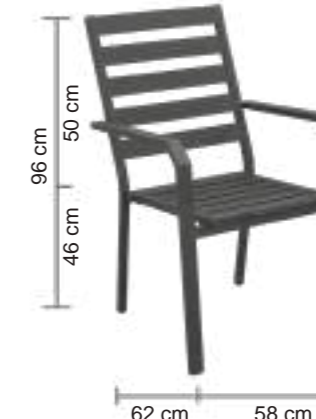

-3
CÓD: 4324544