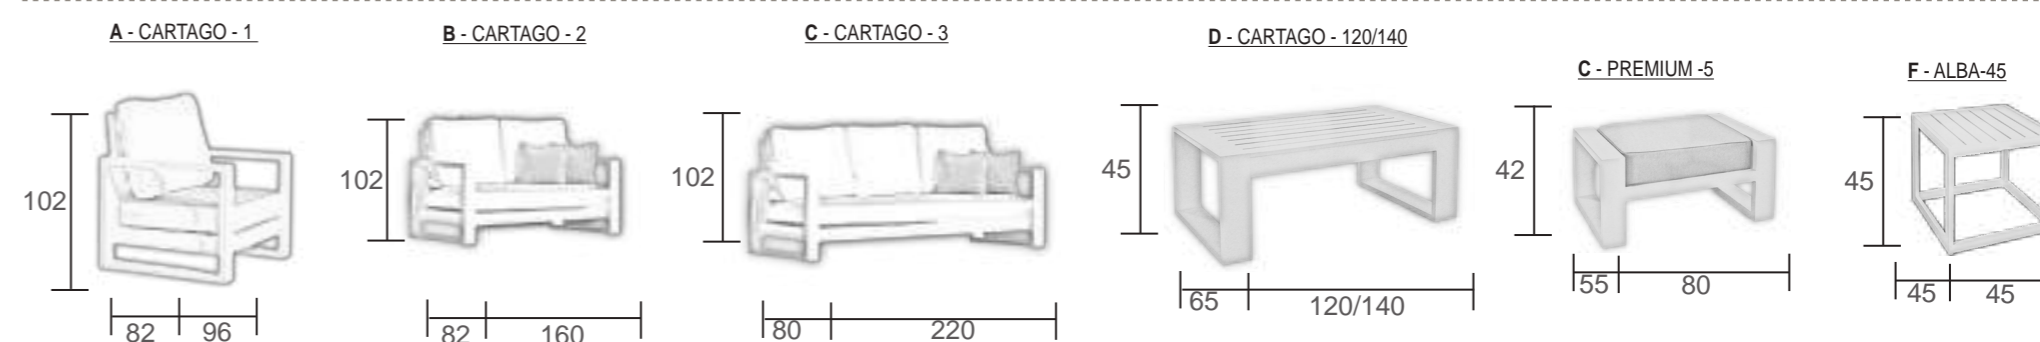

SERIE CARTAGO / COLOSEO

	ARTICULO	DRALON	DRALON-LUX IMPERMEABLE	D. LUX / IMP. DRYFEEL	FUNDAS PROTECTORAS		
					ALFA	BETTA	GAMMA
A	CARTAGO-1 PL SILLON / ARMCHAIR / FAUTEUIL	1679566	1684066	16105066	297531	2910566	2916066
B	CARTAGO-2 PL SOFA / CANAPÉ	16118067	16126067	16164567	299032	2914532	2923532
C	CARTAGO-3 PL SOFA / CANAPÉ	16148568	16159568	16208068	2912533	2919033	2932033
D	CARTAGO-120 MESA CENTRO / COFFEE TABLE / TABLE CENTRE	1659069			296570	298570	2910570
	CARTAGO-140 MESA CENTRO / COFFEE TABLE / TABLE CENTRE	1665069			298069	299569	2912569
E	PREMIUM - 5 REPOSAPIES / FOOTSTOOL / REPOSE-PIEDS	0349051	0352051	0384051	297051	298551	2910551
Ax2 + B + D	CARTAGO-7 SET SOFA / SOFA SET / SET CANAPÉ	16336071	16353071	16433571	2930571	2944071	2966071
Ax2 + C + D	CARTAGO-8 SET SOFA / SOFA SET / SET CANAPÉ	16372572	16392572	16483072	2935572	2949572	2976572
	ALHAMA-4 MESA CENTRO	2048519					
A	COLOSEO-3PL SOFA / CANAPÉ	03198503	03213003	03285003	2912533	2919033	2932033
B	COLOSEO-2 CAMA CHAISLONGUE / DAYBED CHAISLONGUE	02179093	02192593	02255093	2912533	2919033	2932033
D	ALBA-45 MESA AUXILIAR / SIDE TABLE / TABLE D'APPOINT	0023543	---	---	293034	295534	297534