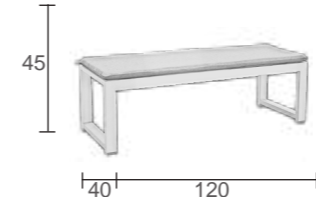

ARTICULO	DRALON	DRALON-LUX IMPERMEABLE	D. LUX / IMP. DRYFEEL	FUNDAS PROTECTORAS		
				ALFA	BETTA	GAMMA
A LUGO-2D SOFA RINCON DERECHO / RIGHT END SOFA / CANAPÉ BRAS DROITE	0079532	0086032	00105032	298031	2911531	2915031
B LUGO-2I SOFA BRZO IZQUERDO / LEFT END SOFA / CANAPÉ BRAS GAUCHE	0279538	0286038	02105038	298032	2911532	2915032
C LUGO-3D SOFA BRZO DRCHO / RIGHT END SOFA / CANAPÉ BRAS DROITE	0099033	00112533	00144033	298533	2912533	2916533
D LUGO-3I SOFA BRZO IZQUERDO / LEFT END SOFA / CANAPÉ BRAS GAUCHE	0299039	02112539	02144039	298534	2912534	2910034
E LUGO-1 RINCONERA CENTRAL / CORNER UNIT / FAUTUIL D'ANGLE	2952536	2957036	2969536	295535	298035	2912535
F LUGO-11 SILLA MEDIANERA/MIDDLE UNIT/FAUTUIL CENTRAL	0047045	0049545	0069545	298036	299536	2912536
G STANDARD 90 MESA DE CENTRO / COFFEE TABLE / TABLE CENTRE	2929558	2929558	2929558	294535	297035	299035
H STANDARD 120 MESA DE CENTRO / COFFEE TABLE / TABLE CENTRE	2938563	2938563	2938563	296536	298536	2910536
I STANDARD 140 MESA DE CENTRO ALTA / COFFEE TABLE HIGH / TABLE CENTRE HAUTE	1049072	1049072	1049072	297536	2910536	2914536
J BANCO AUXILIAR / BENCH / BANC 120	1129527	1130527	1131527	---	---	---
A+B+E+G LUGO-7 SET RINCONERA / CORNER SET / SET CANAPE D'ANGLE	29239032	29258532	29311032	2926036	2938536	2950536
C+D+E+H LUGO-10 SET RINCONERA / CORNER SET / SET CANAPE D'ANGLE	29289055	29320555	29412055	2929036	2942036	2955036
C+A +E+F+I+J LUGO-30 SET RINCONERA / CORNER SET / SET CANAPE D'ANGLE	29356556	29384556	29467056	2935036	2951536	2969036