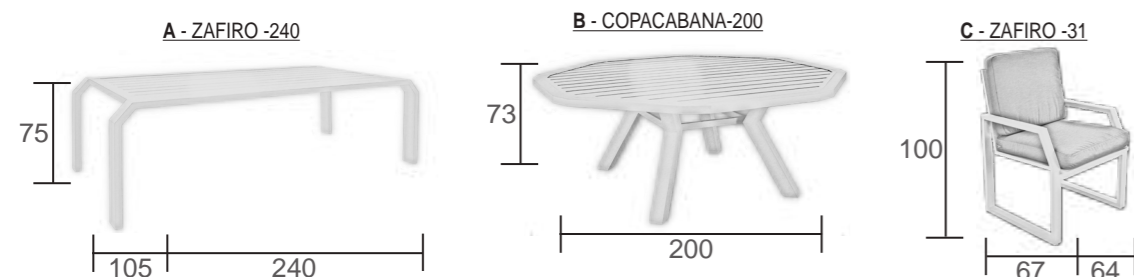

SERIE COMEDOR ZAFIRO

	ARTICULO	DRALON	DRALON-LUX IMPERMEABLE	D. LUX / IMP. DRYFEEL
A	ZAFIRO-240 MESA COMEDOR / DINING TABLE / TABLE SALLE A MANGER	01124036	01124036	01124036
B	COPACABANA-200 OCTAGONAL MESA COMEDOR / DINING TABLE / TABLE SAM	03198017	---	---
C	ZAFIRO-31 SILLON COMEDOR / DINING ARM-CHAIR / FAUTEUIL SAM	0152037	0155037	0165037

FUNDAS PROTECTORAS		
ALFA	BETTA	GAMMA
2911031	2916531	2927031
299032	2916032	2922032
297033	2911033	2916033