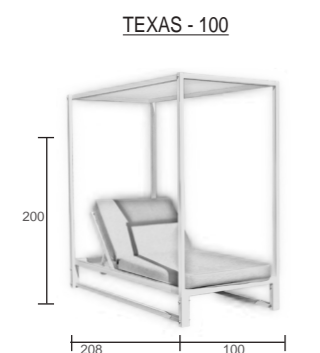

SERIE CAMAS BALINESAS

ARTICULO	DRALON	DRALON-LUX ..... IMPERMEABLE	D. LUX / IMP. DRYFEEL	FUNDAS PROTECTORAS		
				ALFA	BETTA	GAMMA
BALINESA-210 C/CORTINAS CAMA BALINESA/ BALINESE/BALINAISE	00312572	00355072	00450072	2925032	2943032	2973032
BALINESA-210 SIN/CORTINAS CAMA BALINESA/ BALINESE/BALINAISE	05277522	05298022	05373522	2925033	2943033	2973033
TEXAS-195 CON CORTINAS CAMA BALINESA/ BALINESE/BALINAISE	05234023	05275023	05374023	2925034	2943034	2973034
TEXAS-195 SIN CORTINAS CAMA BALINESA/ BALINESE/BALINAISE	02210503	02229503	02308503	2925035	2943035	2973035
SANTORINI CAMA BALINESA / BALINESE	11355530	11375030	11453030	2925036	2943036	2973036
CRETA CON CORTINAS CAMA BALINESA / BALINAISE	11261029	11286029	11373029	2925037	2943037	2973037
VIENA-200 CAMA BALINESA/ BALINESE/BALINAISE	08298501	08317001	08397001	2925038	2943038	2973038
MILA CAMA BALINESA/ BALINESE/BALINAISE	15580094	15685094	15677094	2925039	2943039	2973039
FILIPINAS-210 CAMA / DAYBED / BAIN DE SOLEIL	00240073	00259573	00280073	2917540	2925040	2936540
TEXAS-100 INDIVIDUAL CAMA BALINESA/ BALINESE/BALINAISE	091500013	091590013	09189013	2915040	2928040	2945040
SUNSET-22 CAMA / DAYBED / BAIN DE SOLEIL	16207522	16229522	16251022	2917541	2925041	2936541
CORTINA CAMA BALINESA/TEXAS (UNIDAD) / BALINESE CURTAIN (UNIT)	059524	0515024	---	---	---	---