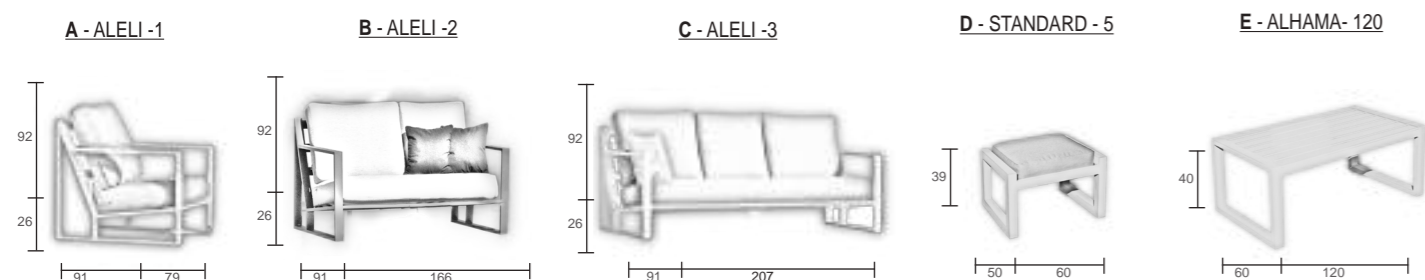

SERIE SOFÁ ALELI

	ARTICULO	DRALON	DRALON-LUX IMPERMEABLE	D. LUX / IMP. DRYFEEL	FUNDAS PROTECTORAS		
					ALFA	BETTA	GAMMA
A	ALELI-1 PL SILLON / ARMCHAIR / FAUTEUIL	1568560	1573060	1588060	297531	2912031	2918531
B	ALELI-2 PL SOFA / CANAPÉ	15109561	15116061	15142061	299032	2914532	2923532
C	ALELI-3 PL SOFA / CANAPÉ	15139562	15153062	15189562	2912533	2919033	2932033
D	STANDARD-5 REPOSAPIES / FOOTSTOOL / REPOSE-PIEDS	2923065	2924065	2927065	294065	296065	298065
E	ALHAMA 120 MESA DE CENTRO / COFFEE TABLE / TABLE CENTRE	2948516			297035	2910535	2914535
Ax2+B+E	ALELI-7 SET SOFA / SOFA SET / SET CANAPÉ	15304064	15319564	15375564	2930531	2947031	2971031
Ax2+C+E	ALELI-8 SET SOFA / SOFA SET / SET CANAPÉ	16351530	16374030	16440530	2934032	2951532	2979532