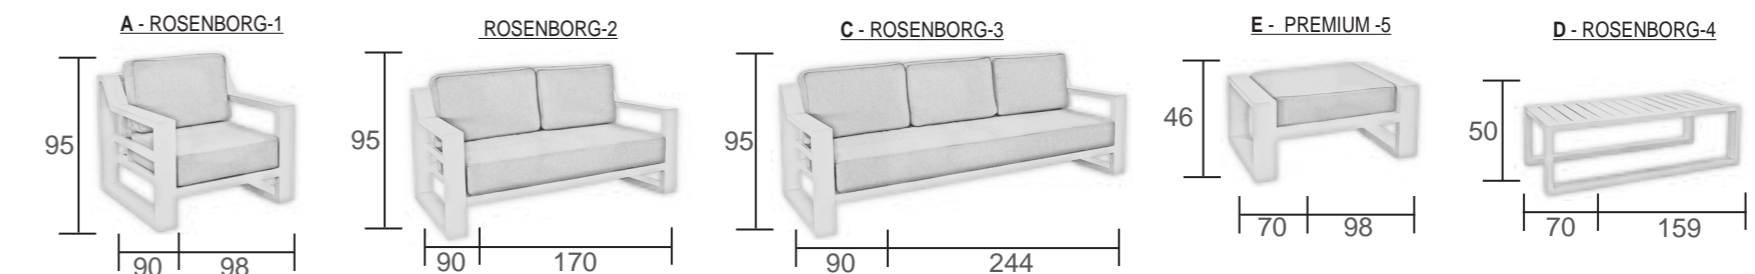

SERIE SOFÁ ROSENBERG

	ARTICULO	DRALON	DRALON-LUX IMPERMEABLE	D. LUX / IMP. DRYFEEL	FUNDAS PROTECTORAS		
					ALFA	BETTA	GAMMA
A	ROSENBERG-1 SILLON / ARMCHAIR / FAUTEUIL	03144048	03149548	03172548	297531	2912031	2918531
B	ROSENBERG-2PL SOFA / CANAPÉ	04187006	04198006	04247506	299032	2914532	2923532
C	ROSENBERG-3PL SOFA / CANAPÉ	03224549	03239549	03307049	2912533	2919033	2932033
D	ROSENBERG-4 MESA CENTRO / COFFEE TABLE / TABLE CENTRE	03118050	03118050	03118050	296536	298536	2910536
E	PREMIUM - 5 REPOSAPIES / FOOTSTOOL / REPOSE-PIEDS	0369051	0371551	0384051	297051	298551	2910551
Ax2+B+D	ROSENBERG-7 SET SOFA / SOFA SET / SET CANAPÉ	04593007	04615007	04710507	2930531	2947031	2971031
Ax2+C+D	ROSENBERG-8 SET SOFA / SOFA SET / SET CANAPÉ	03630552	03656552	03770052	2934032	2951532	2979532
Ax2+C+D+Ex2	ROSENBERG-10 SET SOFA / SOFA SET / SET CANAPÉ	03768576	03799576	03938076	2942039	2963539	2095539