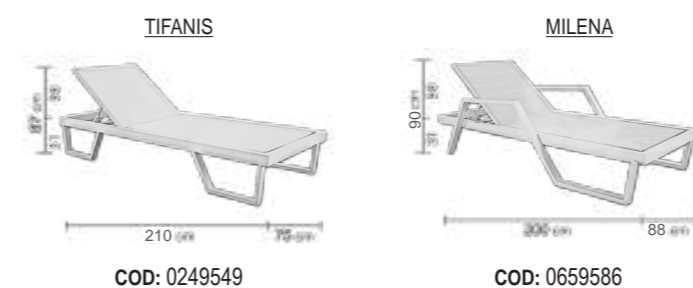

SERIE CAMAS TEXTILENE XL

COLORES ESTRUCTURA COLOURS/ COULEURS

ARTICULO	DRALON	DRALON-LUX IMPERMEABLE	D. LUX / IMP. DRYFEEL	FUNDA CAMA XL AF		
				ALFA	BETTA	GAMMA
COJIN CAMA XL 6CM COMPLETO HAF	2716049	2721549	2732049	158049	2712549	2718532
COJIN CAMA PLUS 6CM + 2CM GUATA	2718049	2724049	2737049	---	---	---
COJIN CAMA EXTRA 8 CM + 2CM GUATA	2720549	2726549	2741049	---	---	---