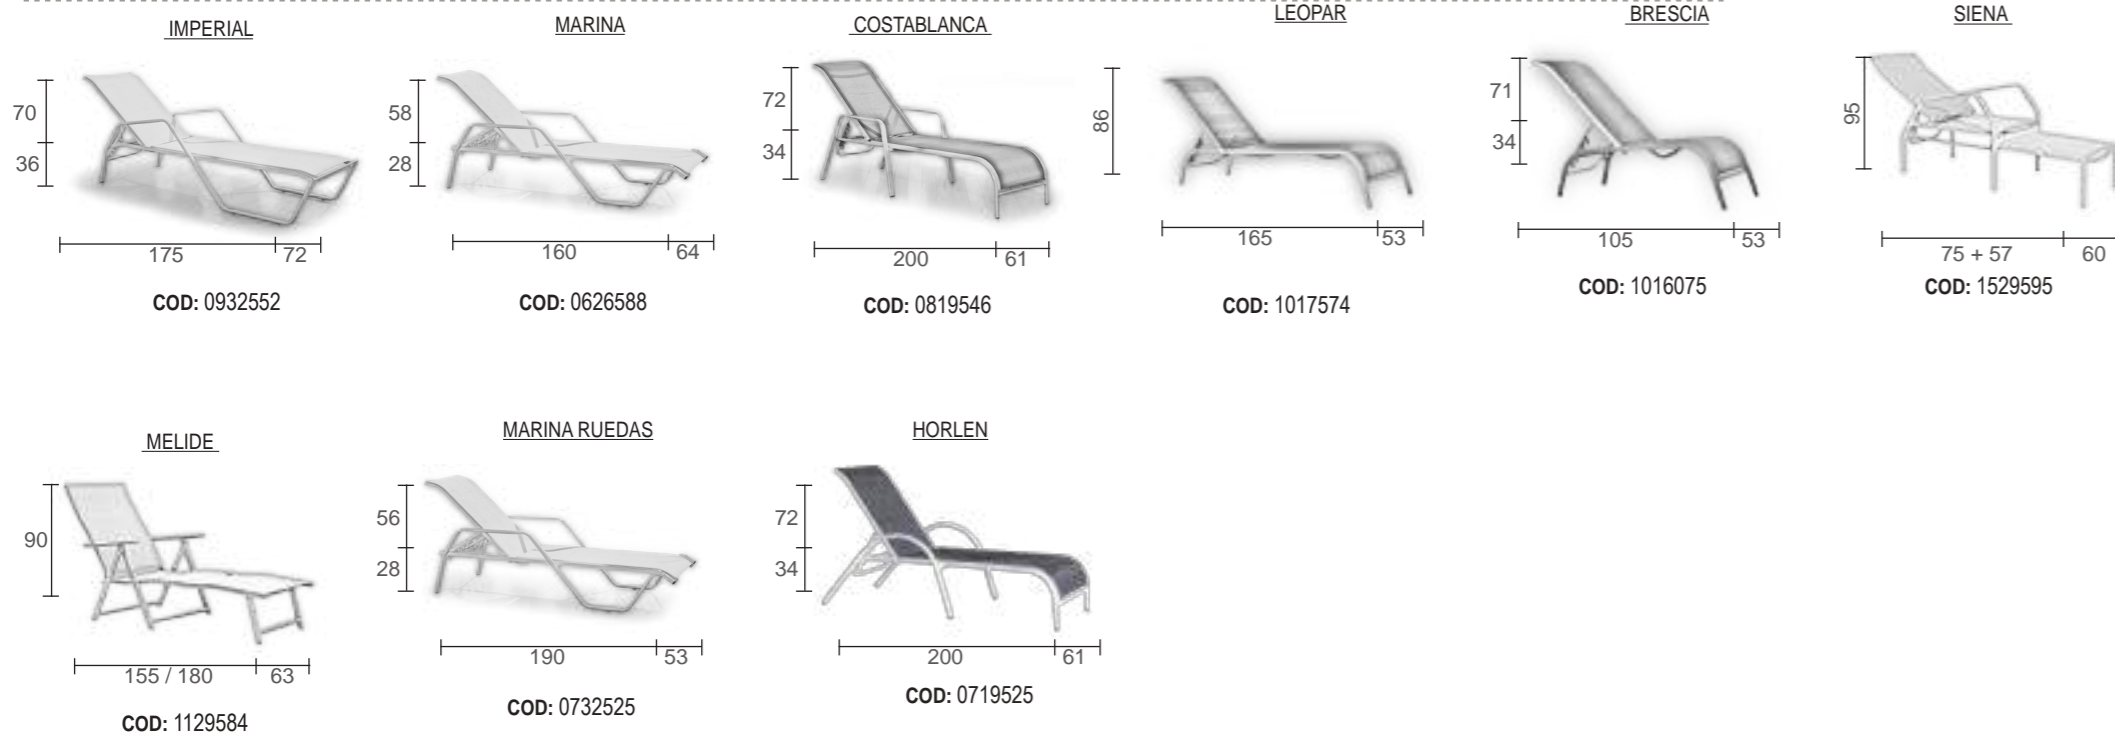

COLORES TEXTILÉN
COLOURS/ COULEURS

SERIE APILABLES / STACKABLES / EMPILABLES

ARTICULO	DRALON	DRALON-LUX IMPERMEABLE	D. LUX / IMP. DRYFEEL
COJIN CAMA APILABLE 6CM COMPLETO HAF	2714049	2719549	2729049
RECAMBIO TEXTILÉN CAMA HAF	253574		
RECAMBIO TEXTILÉN CAMA HAF CON MONTAJE	186543		

FUNDA CAMA APILABLE HAF		
ALFA	BETTA	GAMMA
158049	2712549	2718532
SUPLEMENTO POR CAMA APILADA		
152049	273549	276032

ARTICULO	FUNDAS PROTECTORAS		
	ALFA	BETTA	GAMMA
CAMAS APILABLES	297032	2910532	2918532
MELIDE -12	294038	296538	299038
SIENA -12	294539	297539	2910039