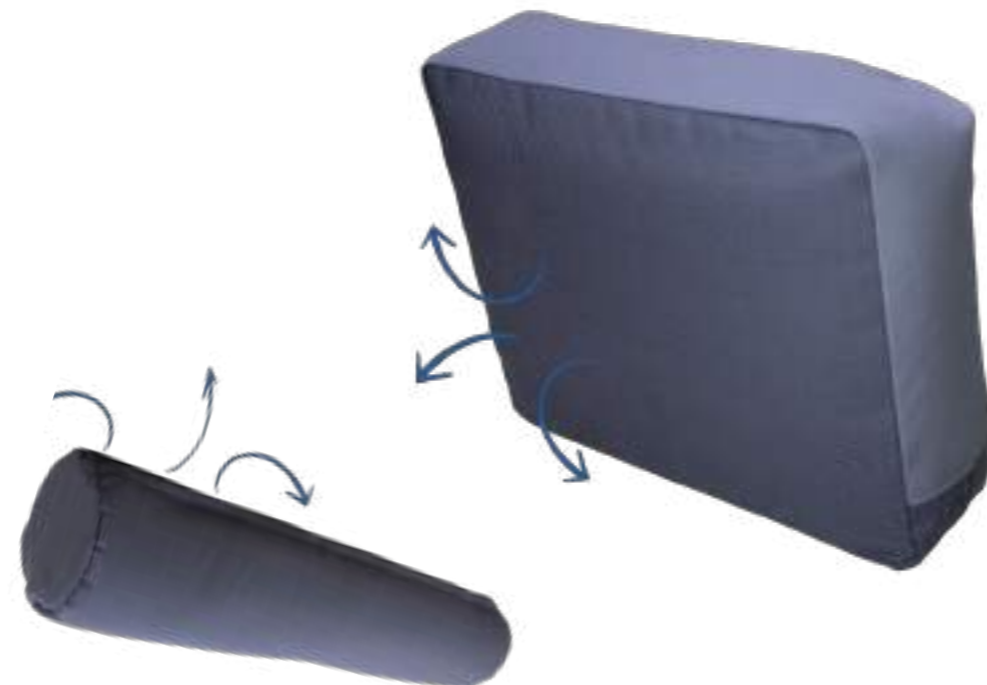

COLECCIONES TEJIDOS
Y COLORES DISPONIBLES

TEXTILEN CAMAS

ANCHO ROLLO: 160 cm
COD:803064

AZUL

TURQUESA

PISTACHO

MAGENTA

ROSA