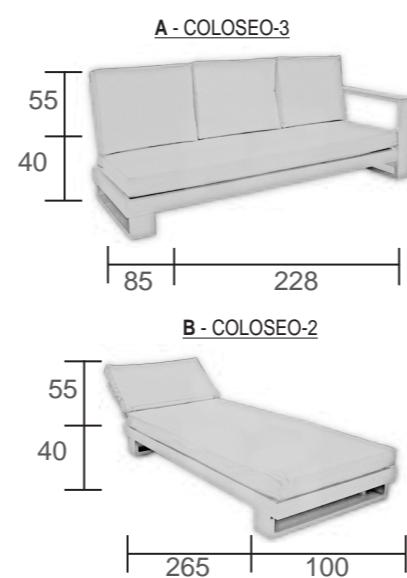

SERIE CARTAGO / COLOSEO

	ARTICULO	DRALON	DRALON-LUX IMPERMEABLE	D. LUX / IMP. DRYFEEL	FUNDAS PROTECTORAS		
					ALFA	BETTA	GAMMA
A	CARTAGO-1 PL SILLON / ARMCHAIR / FAUTEUIL	1679566	1684066	16105066	297531	2910566	2916066
B	CARTAGO-2 PL SOFA / CANAPÉ	16118067	16126067	16164567	299032	2914532	2923532
C	CARTAGO-3 PL SOFA / CANAPÉ	16148568	16159568	16208068	2912533	2919033	2932033
D	CARTAGO-120 MESA CENTRO / COFFEE TABLE / TABLE CENTRE	1659069			296570	298570	2910570
	CARTAGO-140 MESA CENTRO / COFFEE TABLE / TABLE CENTRE	1665069			298069	299569	2912569
E	PREMIUM - 5 REPOSAPIES / FOOTSTOOL / REPOSE-PIEDS	0349051	0352051	0384051	297051	298551	2910551
Ax2 + B + D	CARTAGO-7 SET SOFA / SOFA SET / SET CANAPÉ	16336071	16353071	16433571	2930571	2944071	2966071
Ax2 + C + D	CARTAGO-8 SET SOFA / SOFA SET / SET CANAPÉ	16372572	16392572	16483072	2935572	2949572	2976572
	ALHAMA-4 MESA CENTRO	2048519					
A	COLOSEO-3PL SOFA / CANAPÉ	03198503	03213003	03285003	2912533	2919033	2932033
B	COLOSEO-2 CAMA CHAISLONGUE / DAYBED CHAISLONGUE	02179093	02192593	02255093	2912533	2919033	2932033
D	ALBA-45 MESA AUXILIAR / SIDE TABLE / TABLE D'APPOINT	0023543	---	---	293034	295534	297534