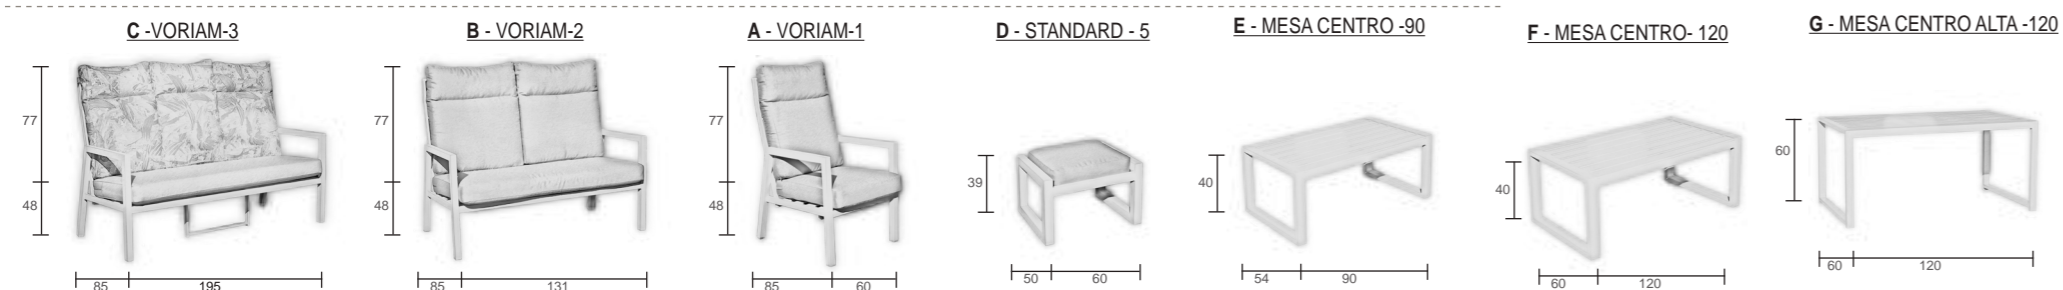

Set AVALON -7
 Estructura / Structure: Antracita / Anthracite
 Top HPL: Pizarra
 Textilene: Antracita / Anthracite
COD: 1578018

INTERMOBEL

SERIE SOFÁ VORIAM RECLINABLE

ARTICULO	DRALON	DRALON-LUX IMPERMEABLE	D. LUX / IMP. DRYFEEL	FUNDAS PROTECTORAS		
				ALFA	BETTA	GAMMA
A VORIAM-1 RECLINABLE SILLON / ARMCHAIR / FAUTEUIL	1064557	1068057	1084057	295588	298588	2911588
B VORIAM-2 RECLINABLE SOFA / CANAPÉ	1099058	10105558	10135058	298089	2911589	2915089
C VORIAM-3 RECLINABLE SOFA / CANAPÉ	10139559	10151559	10199559	298590	2912590	2916590
D STANDARD-5 REPOSAPIES / FOOTSTOOL / REPOSE-PIEDS	0023053	0024053	0027053	294065	296065	298065
E STANDARD 90 MESA DE CENTRO / COFFEE TABLE / TABLE CENTRE	1029570			294558	297058	299058
F STANDARD 120 MESA DE CENTRO / COFFEE TABLE / TABLE CENTRE	1038560			296563	298563	2910563
G STANDARD 120 ALTA MESA DE CENTRO / COFFEE TABLE HIGH / TABLE CENTRE HAUTE	1048563			297035	299035	2911035
Ax2+B+E VORIAM-7 RECLINABLE SET SOFA/SOFA SET/SET CANAPÉ	10257564	10271064	10332564	2923591	2935591	2947091
VORIAM-8 RECLINABLE SET SOFA/SOFA SET/SET CANAPÉ	10307064	10326064	10406064	2926092	2938092	2950092