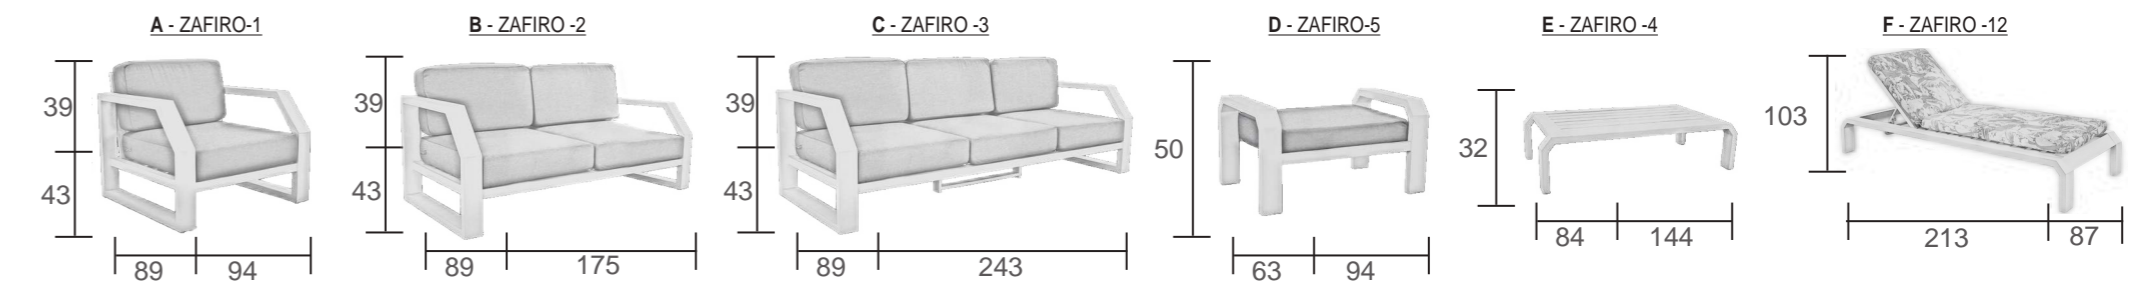

SERIE SOFÁ ZAFIRO

ARTICULO	DRALON	DRALON-LUX IMPERMEABLE	D. LUX / IMP. DRYFEEL	FUNDAS PROTECTORAS		
				ALFA	BETTA	GAMMA
A ZAFIRO-1PL SILLON / ARMCHAIR / FAUTEUIL	0188531	0192531	01113531	297531	2912031	2918531
B ZAFIRO-2PL SOFA / CANAPÉ	11129543	11137543	11175043	299032	2914532	2923532
C ZAFIRO-3PL SOFA / CANAPÉ	01165030	01179030	01237030	2912533	2919033	2932033
D ZAFIRO-5 REPOSAPIES / FOOTSTOOL / REPOSE-PIEDS	0139533	0141033	0151033	294065	296065	298065
E ZAFIRO-4 MESA CENTRO / COFFEE TABLE / TABLE CENTRE	0156532	0156532	0156532	296536	298536	2910536
A2+B+E ZAFIRO-7 SET SOFA / SOFA SET / SET CANAPÉ	12363054	12379054	12458554	2930536	2947036	2971036
A2+C+E ZAFIRO-8 SET SOFA / SOFA SET / SET CANAPÉ	01398534	01420534	01520534	2934037	2951537	2979537
ZAFIRO-12 CAMA / SUNBED / BAIN DE SOLEIL SIN COJIN / NO CUSHION / SANS COUSSIN	0379058	---	---	298038	2912538	2918538
COJIN PLUS CAMA ALUMINIO ZAFIRO-12 D/6CM + GUATA	2418032	2424032	2434532	---	---	---