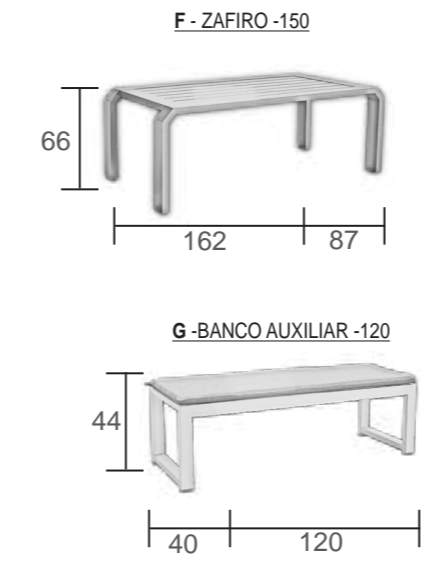

SERIE RINCONERA ZAFIRO

ARTICULO	DRALON	DRALON-LUX IMPERMEABLE	D. LUX / IMP. DRYFEEL	FUNDAS PROTECTORAS		
				ALFA	BETTA	GAMMA
A ZAFIRO-22 SOFA RINCON BRAZO IZQUIERDO / LEFT END SOFA / CANAPÉ BRAS GAUCHE	03126009	03133509	03165009	299055	2914555	2923555
B ZAFIRO-21 SOFA RINCON BRAZO DERECHO / RIGHT END SOFA / CANAPÉ BRAS DROITE	03126010	03133510	03165010	299055	2914555	2923555
C ZAFIRO-25 SILLA MEDIANERA / MIDDLE UNIT / FAUTEUIL CENTRE	0379011	0383011	03107511	297559	2910559	2916059
D ZAFIRO-26 RINCONERA CENTRAL / CORNER UNIT / FAUTEUIL D'ANGLE	0385562	0389562	03118562	297559	2910559	2916059
E ZAFIRO-4 MESA CENTRO / COFFEE TABLE / TABLE CENTRE	0156532	0156532	0156532	296536	298536	2910536
F ZAFIRO-150 MESA COMEDOR ALTA / HIGH DINING TABLE / TABLE HAUTE SAM	0869070	0869070	0869070	298052	299552	2912552
G BANCO AUXILIAR - 120 / BENCH / BANC	0829569	0830569	0835069	295535	298035	2912535
A+B+C+D+E ZAFIRO-28 SET RINCONERA / CORNER SET / SET CANAPÉ D'ANGLE	03473012	03496012	03612512	2939512	2958512	2989512
A+B+C+D+F+G ZAFIRO-30 SET RINCONERA / CORNER SET / SET CANAPÉ D'ANGLE	08509571	08534571	08656071	2946571	2967571	29104071