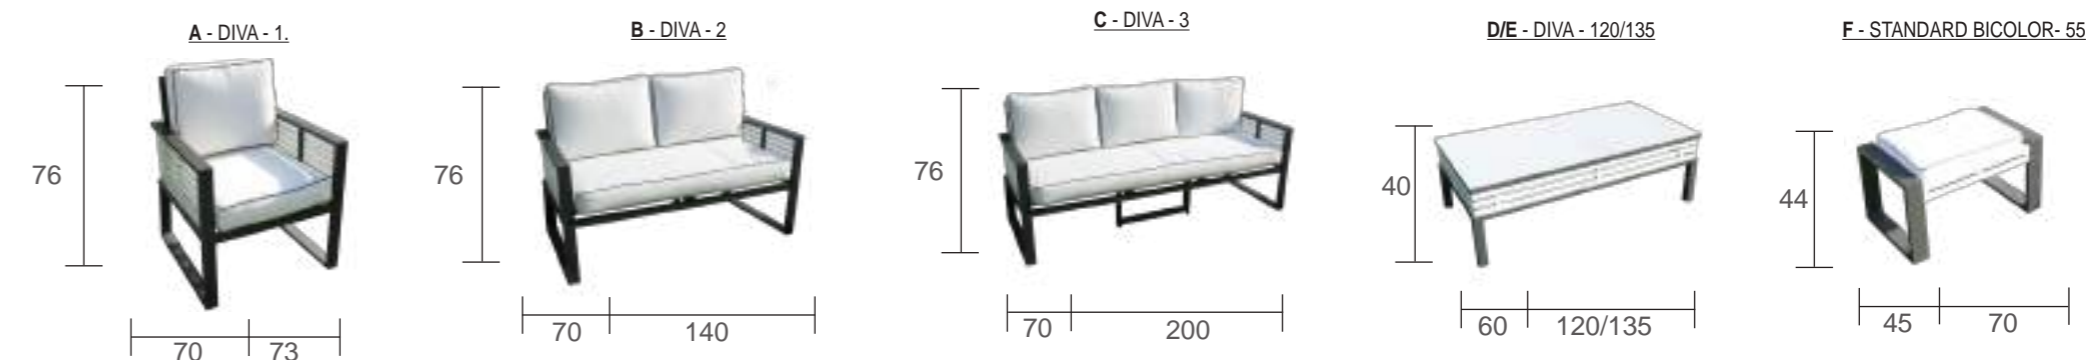

SERIE DIVA

	ARTICULO	DRALON	DRALON-LUX IMPERMEABLE	D. LUX / IMP. DRYFEEL	FUNDAS PROTECTORAS		
					ALFA	BETTA	GAMMA
A	DIVA-1 SILLON BICOLOR	0078051	0081051	0089551	297531	2912031	2918531
B	DIVA-2 SOFA BICOLOR 2 PLAZAS	00112570	00117570	00133570	299032	2914532	2923532
C	DIVA-3 SOFA 3 PLAZAS BICOLOR	00139052	00146052	00169552	2912533	2919033	2932033
D	BICOLOR HPL MESA CENTRO-120	0059033	0059033	0059033	294065	296065	298065
E	BICOLOR HPL MESA CENTRO-135	0069039	0069039	0069039	296536	298536	2910536
F	BICOLOR STANDARD-55 REPOSAPIES	0042026	0043026	0048026	296536	298536	2910536
Ax2 + B + D	DIVA-7 SET SOFA BICOLOR 2 PLAZAS	25327566	25338566	25371566	2930531	2947031	2971031
Ax2 + C + E	DIVA-8 SET SOFA BICOLOR 3 PLAZAS	26364067	26377067	26417567	2934032	2951532	2979532