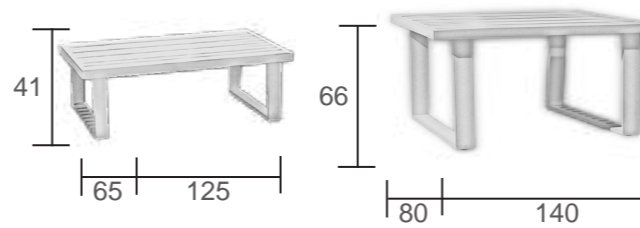

SERIE CHAISLONGUE BOLONIA

G - BANCO AUXILIAR -120