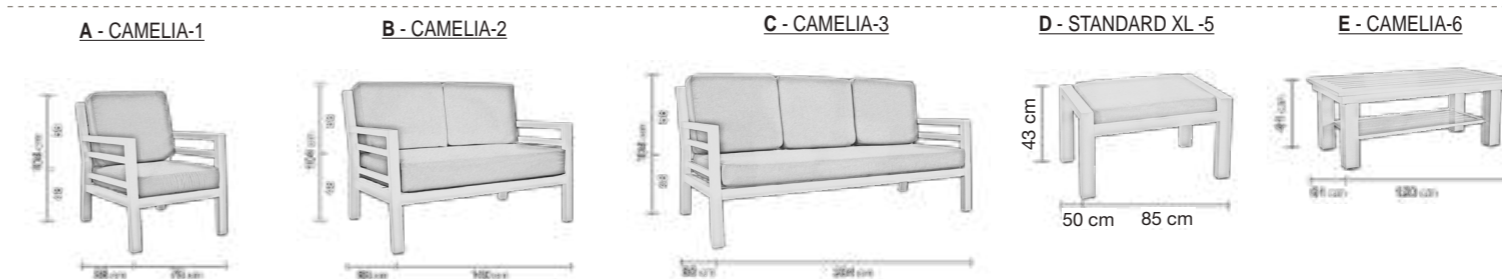

SERIE SOFÁ CAMELIA

	ARTICULO	DRALON	DRALON-LUX IMPERMEABLE	D. LUX / IMP. DRYFEEL	FUNDAS PROTECTORAS		
					ALFA	BETTA	GAMMA
A	CAMELIA-1PL SILLON / ARMCHAIR / FAUTEUIL	0167046	0171546	0191046	297531	2912031	2918531
B	CAMELIA-2PL SOFA / CANAPÉ	01109545	01119045	011157045	299032	2914532	2923532
C	CAMELIA-3PL SOFA / CANAPÉ	01135044	01147044	01199044	2912533	2919033	2932033
D	STANDARD XL-5 REPOSAPIES / FOOTSTOOL / REPOSE-PIEDS	1535090	1536590	1547590	294035	296035	298035
E	CAMELIA-6 MESA CENTRO / COFFEE TABLE / TABLE CENTRE	0159048	0159048	0159048	296536	298536	2910536
Ax2+B+E	CAMELIA-7 SET SOFA / SOFA SET / SET CANAPÉ	01302549	01321049	01398049	2930531	2947031	2971031
Ax2+C+E	CAMELIA-8 SET SOFA / SOFA SET / SET CANAPÉ	01328050	01349050	01440050	2934032	2951532	2979532