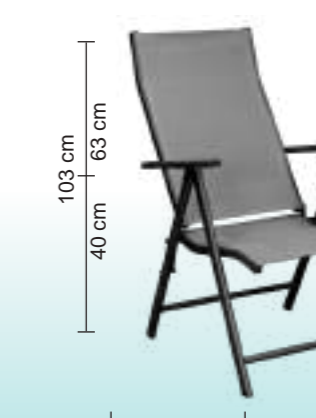

Lion-3
Acolchado / Padding / Rembourrage
CÓD: 4319544

Casablanca
Acolchado / Padding / Rembourrage
CÓD: 3926528