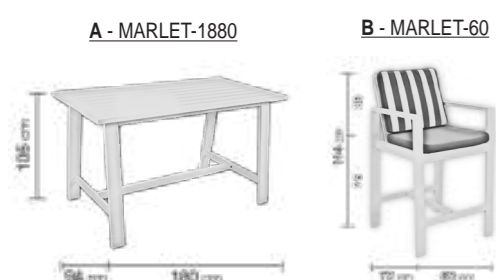

SERIE COCTEL MARLET

	ARTICULO	DRALON	DRALON-LUX IMPERMEABLE	D. LUX / IMP. DRYFEEL	FUNDAS PROTECTORAS		
					ALFA	BETTA	GAMMA
A	MARLET-1880 MESA CENTRO ALTA / HIGH COFFEE TABLE / TABLE CENTRE HAUTE	00128084	00128084	00128084	2912531	2918531	2923531
B	MARLET-60 SILLON COCTEL ALTO / HIGH COCKTAIL CHAIR / CHAISE HAUTE COCKTAIL	0258536	0260036	0265536	297532	2910532	2916032
A + Bx4	MARLET 1880/4 SET COCTEL / COCKTAIL SET	16362056	16368056	16390056	2942533	2960533	2987533
A + Bx6	MARLET 1880/6 SET COCTEL / COCKTAIL SET	00479089	00488089	00521089	2957534	2981534	29119534