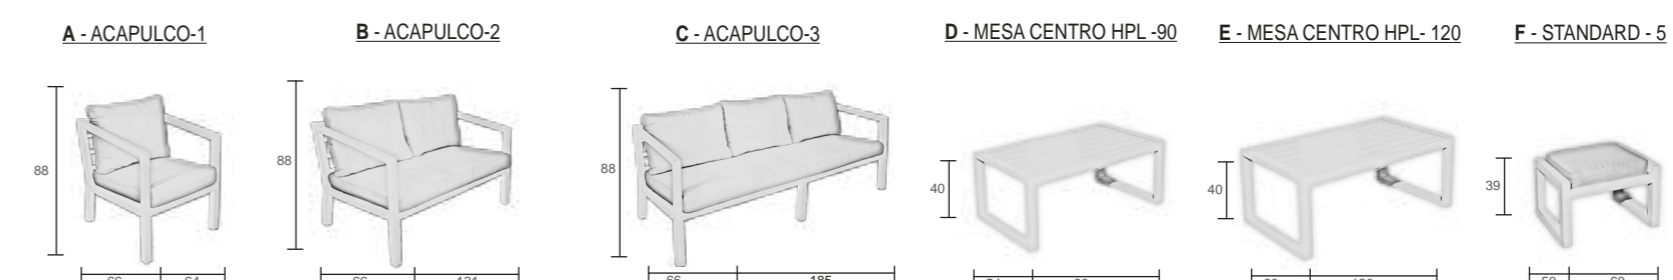

SERIE SOFÁ ACAPULCO

	ARTICULO	DRALON	DRALON-LUX IMPERMEABLE	D. LUX / IMP. DRYFEEL	FUNDAS PROTECTORAS		
					ALFA	BETTA	GAMMA
A	ACAPULCO-1 SILLON	2949046	2955046	2962046	295588	298588	2911588
B	ACAPULCO-2 SOFA 2 PLAZAS	2969548	2979048	2996048	298089	2911589	2915089
C	ACAPULCO-3 SOFA 3 PLAZAS	2989047	29104547	29129547	298590	2912590	2916590
D	MESA CENTRO-90 HPL UNIVERSAL	2928553			294558	297058	299058
E	MESA CENTRO-120 HPL UNIVERSAL	2939554			296563	298563	2910563
F	STANDARD-5 REPOSAPIES UNIVERSAL/FOOTSTOOL/REPOSE-PIEDS	2923065	2924065	2927065	294065	296065	298065
Ax2+B+D	ACAPULCO-7 SET SOFA 2 PLAZAS ALUMINIO	29196049	29217549	29248549	2923591	2935591	2947091
Ax2+C+E	ACAPULCO-8 SET SOFA 3 PLAZAS ALUMINIO	29226545	29254045	29293045	2926092	2938092	2950092