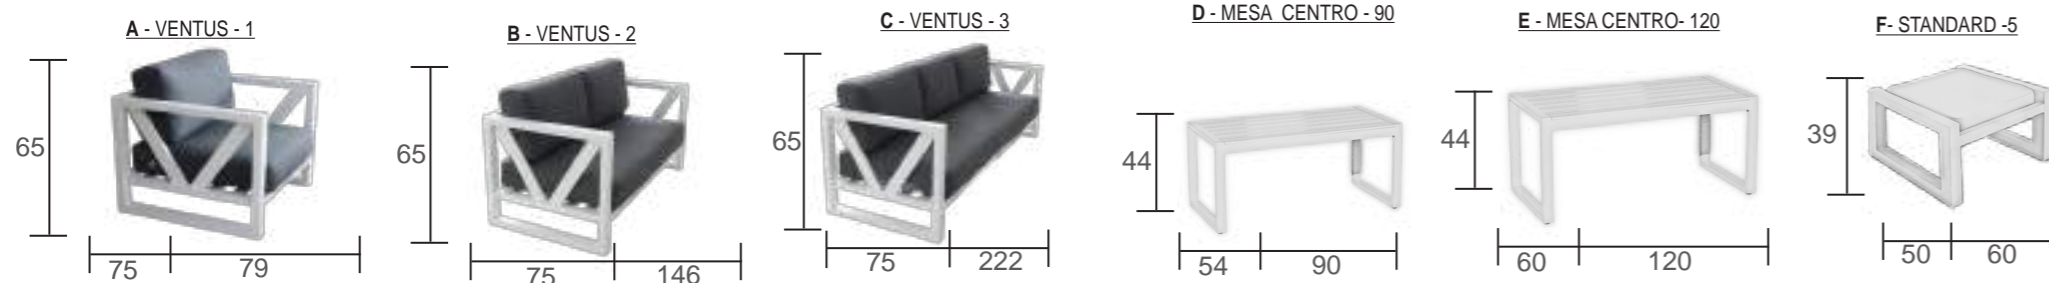

ARTICULO	DRALON	DRALON-LUX IMPERMEABLE	D. LUX / IMP. DRYFEEL	FUNDAS PROTECTORAS		
				ALFA	BETTA	GAMMA
A VENTUS-1 SILLON/ARMCHAIR/FAUTEUIL	2965008	2972008	2982508	297531	2912031	2918531
B VENTUS-2 SOFA 2 PLAZAS/SOFA/CANAPÉ	29107009	29119509	29148009	299032	2914532	2923532
C VENTUS-3 SOFA 3 PLAZAS/ SOFA/CANAPÉ	29139010	29157010	29198010	2912533	2919033	2932033
D MESA CENTRO-90/COFFEE TABLE/TABLE CENTRE	2929558	2929558	2929558	294535	297035	299035
E MESA CENTRO-120 /COFFEE TABLE/TABLE CENTRE	2938563	2938563	2938563	296536	298536	2910536
F STANDARD-5 REPOSAPIES UNIVERSAL/FOOTSTOOL/REPOSE-PIEDS	2923065	2924065	2927065	294065	296065	298065
Ax2 + B + D VENTUS-7 SET SOFA 2 PLAZAS/SET SOFA/SOFA SET/SET CANAPÉ	29266511	29293011	29342511	2928516	2945516	2969516
Ax2 + C + E VENTUS-8 SET SOFA 3 PLAZAS/SET SOFA/SOFA SET/SET CANAPÉ	29307512	29339512	29401512	2934017	2951517	2979517