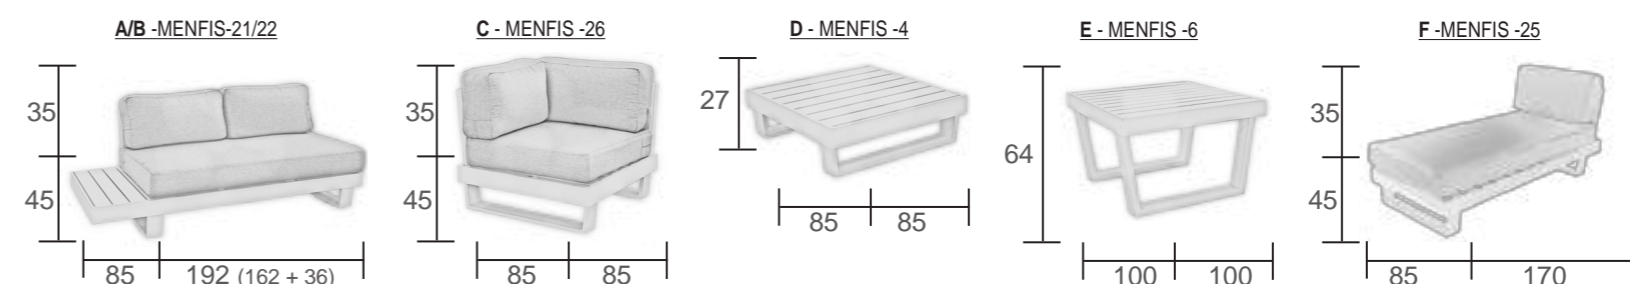

SERIE MENFIS

	ARTICULO	DRALON	DRALON-LUX IMPERMEABLE	D. LUX / IMP. DRYFEEL	FUNDAS PROTECTORAS		
					ALFA	BETTA	GAMMA
A	MENFIS-22 PL SOFA BRZO IZQUERDO / LEFT END SOFA / CANAPÉ BRAS GAUCHE	02118596	02126096	02167096	2912531	2919031	2932031
B	MENFIS-21 SOFA BRZO DERECHO / RIGHT END SOFA / CANAPÉ BRAS DROITE	03118504	03126004	03167004	2912532	2919032	2932032
C	MENFIS-26 RINCONERA CENTRAL / CORNER UNIT / FAUTEUIL CENTRE	0274597	0279097	0299097	297533	2910533	2911033
D	MENFIS-6 ALTA MESA COMEDOR / DINING TABLE / TABLE SAM	0265099	0265099	0265099	297534	2910534	2916034
E	MENFIS-4 BAJA MESA CENTRO / COFFEE TABLE / TABLE CENTRE	0249598	0249598	0249598	296035	298535	2913035
F	MENFIS-25 SOFA CHAISLONGUE / CHAISLONGUE SOFA	1099578	10106578	10148078	2912536	2919036	2932036
A+F+E	MENFIS-9 SET CHAISLONGUE / CHAISLONGUE SET	10267579	10282079	10364579	2931037	2946537	2977037
B+F+E	MENFIS-99 SET CHAISLONGUE / CHAISLONGUE SET	10267580	10282080	10364580	2931038	2946538	2977038
A+B+C+E	MENFIS-7 SET RINCONERA / CORNER SET / SET CANAPÉ D' ANGLE	03365000	03384500	03487500	2938539	2957039	2993039
A+B+C+D	MENFIS-8 SET RINCONERA / CORNER SET / SET CANAPÉ D' ANGLE	03380501	03400001	03503001	2940040	2959040	2996040

INTERMOBEL