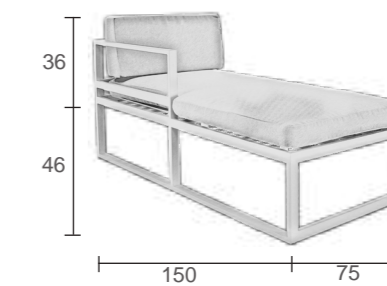

A/B - CHENIT - 1/11