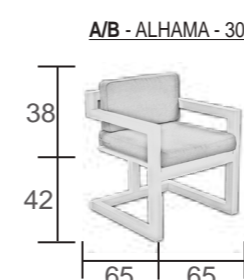

SERIE SOFÁ / COMEDOR ALHAMA

	ARTICULO	DRALON	DRALON-LUX IMPERMEABLE	D. LUX / IMP. DRYFEEL	FUNDAS PROTECTORAS		
					ALFA	BETTA	GAMMA
A	ALHAMA-1 SILLON/ARMCHAIR/FAUTEUIL	2965013	2969513	2977013	297531	2912031	2918531
B	ALHAMA-2 SOFA 2 PLAZAS/SOFA/CANAPÉ	29109514	29119514	29134014	2910532	2916532	2926032
C	ALHAMA-3 SOFA 3 PLAZAS/SOFA/CANAPÉ	29145015	29156515	29179015	2912533	2919033	2932033
D	ALHAMA-4 MESA DE CENTRO/COFFEE TABLE/TABLE CENTRE	2948516	2948516	2948516	297035	2910535	2914535
E	STANDARD-5 REPOSAPIES UNIVERSAL/FOOTSTOOL/REPOSE-PIEDS	2923065	2924065	2927065	294065	296065	298065
B + Ax2 + D	ALHAMA-7 SET SOFA 2 PLAZAS/SET SOFA/SOFA SET/SET CANAPÉ	29288017	29307017	29336517	2929517	2951017	2977517
C + Ax2 + D	ALHAMA-8 SET SOFA 3 PLAZAS/SET SOFA/SOFA SET/SET CANAPÉ	29323518	29344018	29381518	2931518	2949018	2977018
A	MESA PALMA-220	2378091	---	---	2410546	5415575	6525533
B	SILLÓN ALHAMA-30	2747535	0351079	7461017	577075	5711075	5716075
A + Bx6	SET COMEDOR PALMA-ALHAMA 220/6	46363035	08384036	41444075	---	---	---