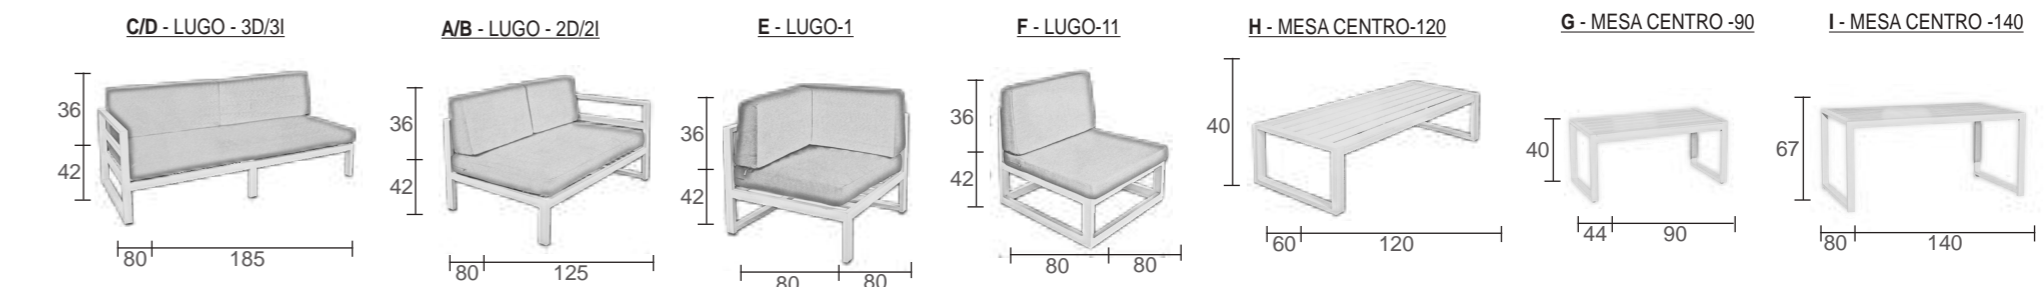

SERIE RINCONERA LUGO

J - BANCO AUX -120

ARTICULO	DRALON	DRALON-LUX IMPERMEABLE	D. LUX / IMP. DRYFEEL	FUNDAS PROTECTORAS		
				ALFA	BETTA	GAMMA
A LUGO-2D SOFA RINCON DERECHO / RIGHT END SOFA / CANAPÉ BRAS DROITE	0079532	0086032	00105032	298031	2911531	2915031
B LUGO-2I SOFA BRZO IZQUERDO / LEFT END SOFA / CANAPÉ BRAS GAUCHE	0279538	0286038	02105038	298032	2911532	2915032
C LUGO-3D SOFA BRZO DRCHO / RIGHT END SOFA / CANAPÉ BRAS DROITE	0099033	00112533	00144033	298533	2912533	2916533
D LUGO-3I SOFA BRZO IZQUERDO / LEFT END SOFA / CANAPÉ BRAS GAUCHE	0299039	02112539	02144039	298534	2912534	2910034
E LUGO-1 RINCONERA CENTRAL / CORNER UNIT / FAUTUIL D'ANGLE	2952536	2957036	2969536	295535	298035	2912535
F LUGO-11 SILLA MEDIANERA/MIDDLE UNIT/FAUTUIL CENTRAL	0047045	0049545	0069545	298036	299536	2912536
G STANDARD 90 MESA DE CENTRO / COFFEE TABLE / TABLE CENTRE	2929558	2929558	2929558	294535	297035	299035
H STANDARD 120 MESA DE CENTRO / COFFEE TABLE / TABLE CENTRE	2938563	2938563	2938563	296536	298536	2910536
I STANDARD 140 MESA DE CENTRO ALTA / COFFEE TABLE HIGH / TABLE CENTRE HAUTE	1049072	1049072	1049072	297536	2910536	2914536
J BANCO AUXILIAR / BENCH / BANC 120	1129527	1130527	1131527	---	---	---
A+B+E+G LUGO-7 SET RINCONERA / CORNER SET / SET CANAPE D'ANGLE	29239032	29258532	29311032	2926036	2938536	2950536
C+D+E+H LUGO-10 SET RINCONERA / CORNER SET / SET CANAPE D'ANGLE	29289055	29320555	29412055	2929036	2942036	2955036
C+A +E+F+I+J LUGO-30 SET RINCONERA / CORNER SET / SET CANAPE D'ANGLE	29356556	29384556	29467056	2935036	2951536	2969036