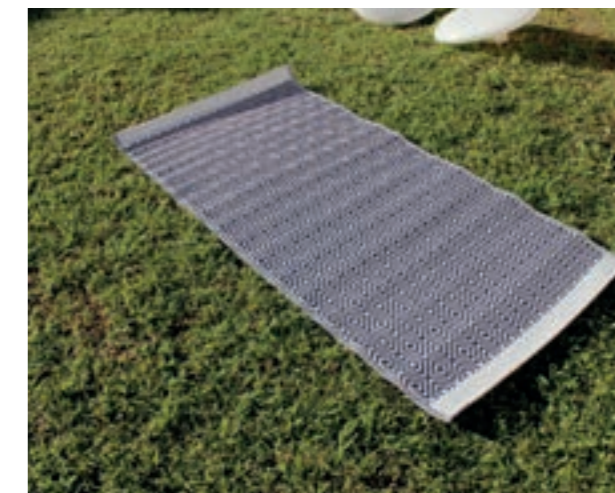

Miami-3

Esterilla playa de Textilén espumoso, antialérgico.

Muy confortable; secado rápido.

Medidas: 183 x 90

COD. 263085