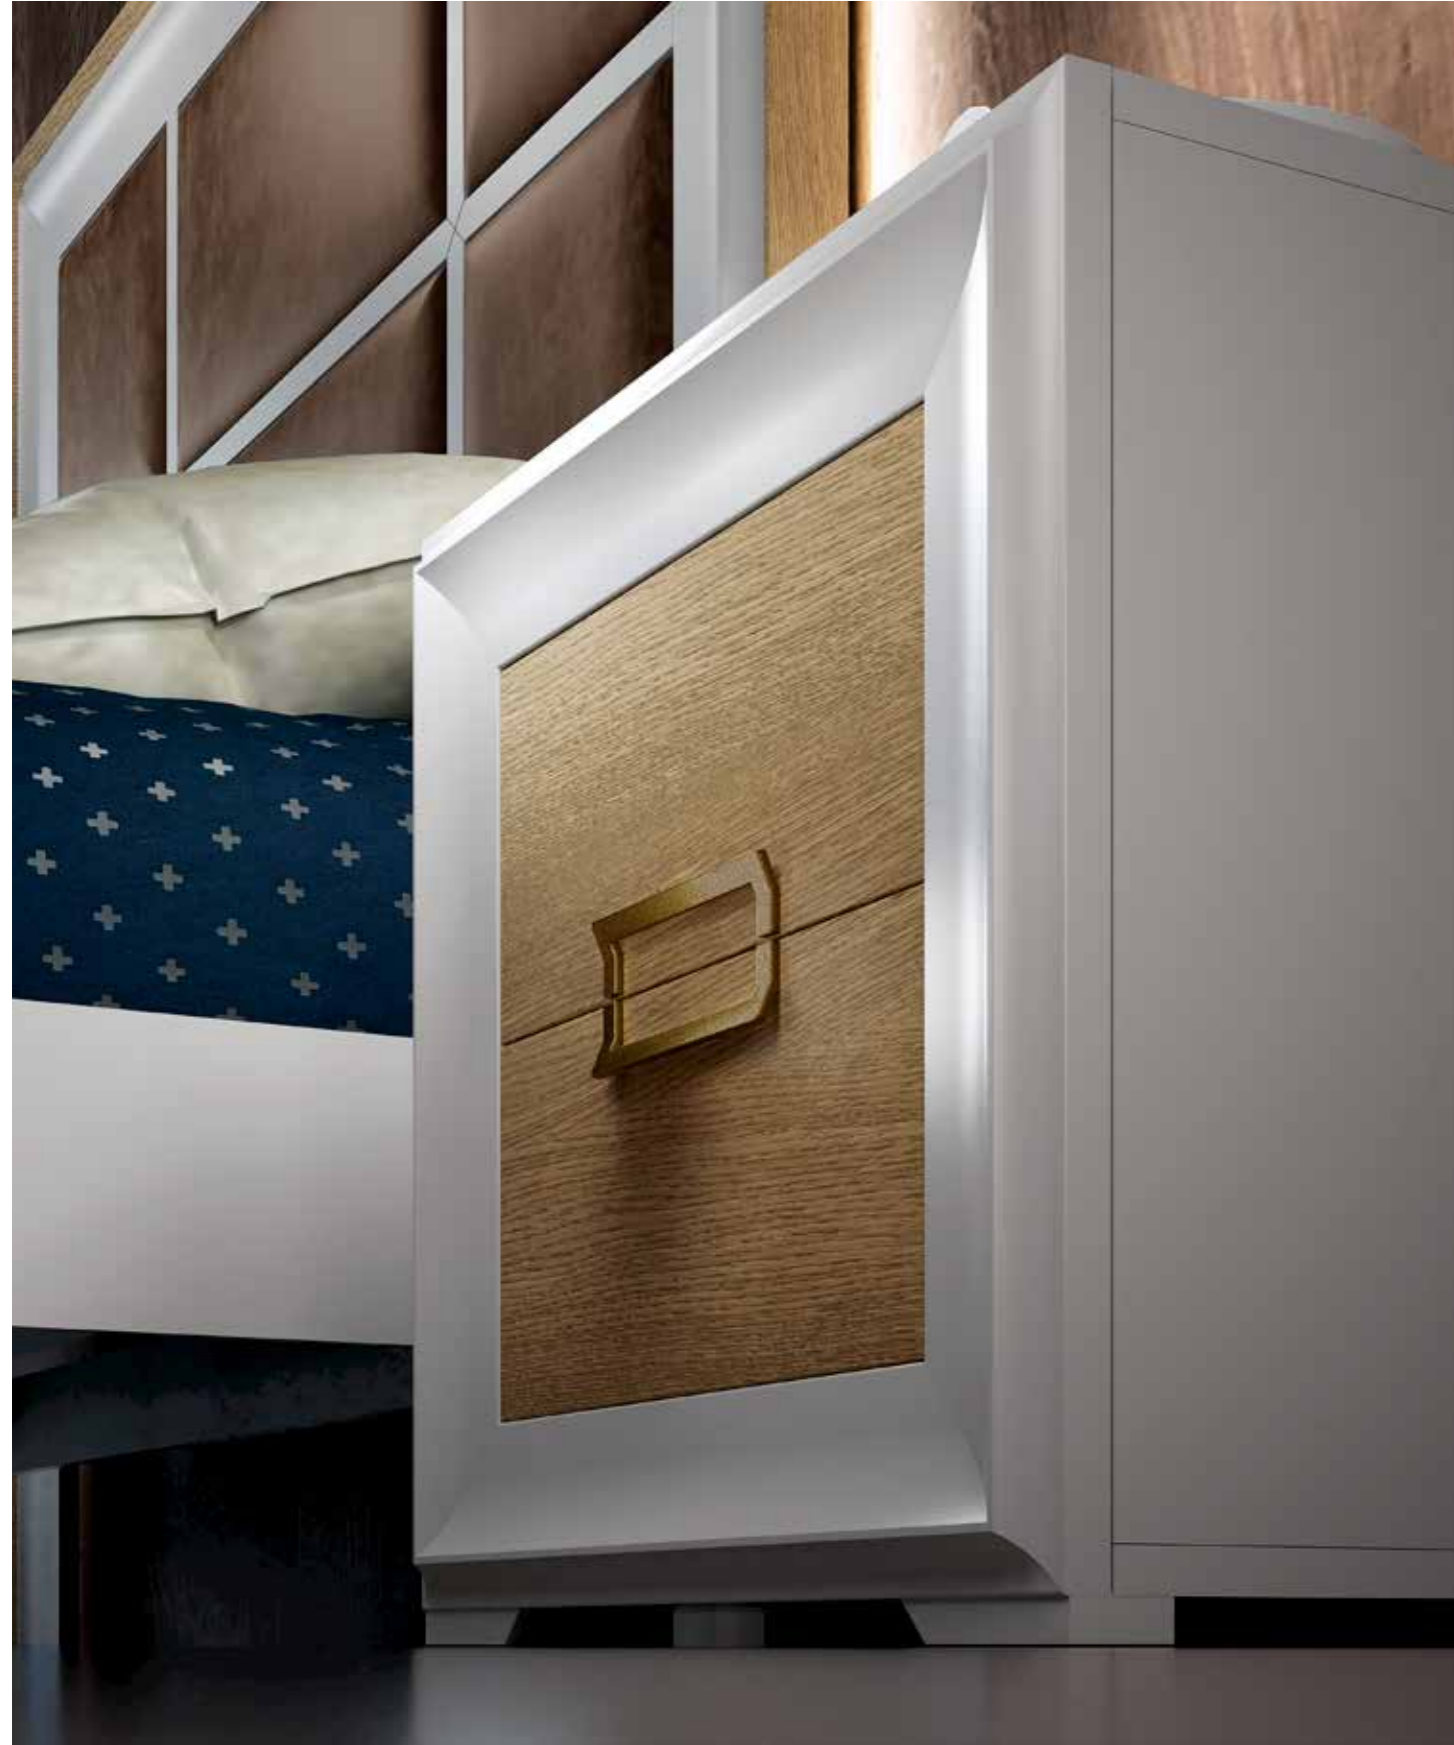

DORMITORIOS

L-GANT  
COLLECTION

BY HERESSHOME

# Home Style

Descubra en nuestra colección de dormitorios la combinación de estilos que se adaptan a cualquier tipo de ambiente, aportando elegancia a través de líneas sencillas.

## New life

HERESSHOME

02

muebles  
**INTERMOBEL**  
GERARD

Bancada reversible ( abierta / cerrada )