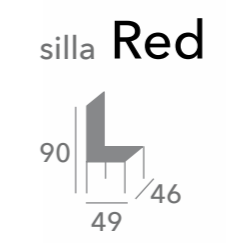

4

GRUPO **INTERMOBEL**

mesa
House

silla
Red

4

INTERMOBEL

mesa
House

silla
1231

silla
1233

silla 1233
104
49
47

4

silla
Real

silla Real
90
50
46

mesa House
90
120 o 140
180 o 200
1 extensión x 60 cm.
140
230
2 extensiones x 45 cm.

mesa
House

mesa
House

silla
Red

4

mesa
House

silla
1235

4

4

mesa
House

silla
Niza