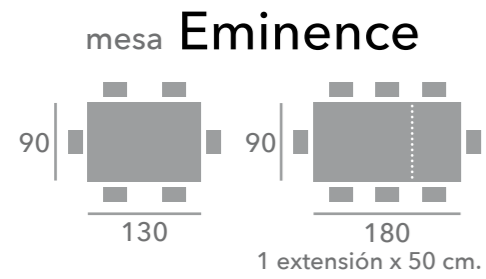

colores estructura metálica mesa

P94

P95

52
53

4

GRUPO
HUEBLES
INTERMOBEL

mesa
Eminence

silla apilable
Led