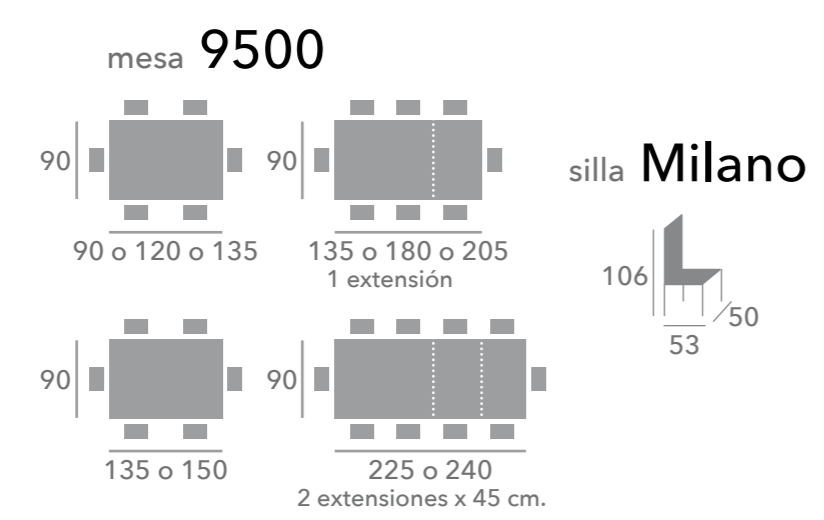

silla
2020

silla
2021

silla 2021

INTERMOBEL

mesa 9200

silla 2020

mesa 9200

silla Fresh

mesa 9500	silla Udine
--------------	----------------

4

GRUPPO
INTERMOBEL

mesa **9500**

silla **Udine**

mesa
9500

silla
Milano

GRUPPO
INTERMOBEL

4

INTERMOBEL

mesa 9500 con doble extensión. Medida total de largo 240 cm.

mesa centro elevable
9201

mesa centro 9201
55 | 105

mesa centro elevable
9301

mesa centro 9301
55 | 105

mesa centro elevable
9501