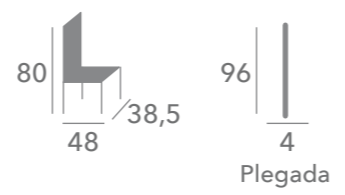

muebles
INTERMOBEL

silla plegable **Olivia**