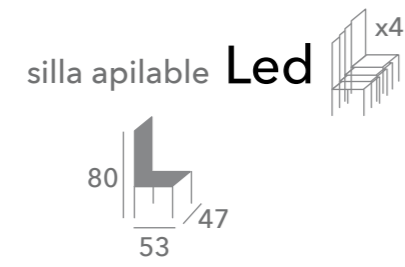

4

GRUPO
INTERMOBEL

mesa centro elevable
Capri

mesa centro Capri

4

mesa
Capri

silla
Aqua

extensión mesa Capri

mesa Capri tapa porcelánico

INTERMOBEL

colores estructura metálica mesa

P94

P95

52
53

4

GRUPO
HUEBLES
INTERMOBEL

mesa
Eminence

silla apilable
Led

opciones de colores carcasa silla

P266

P296

P848

P851

P852