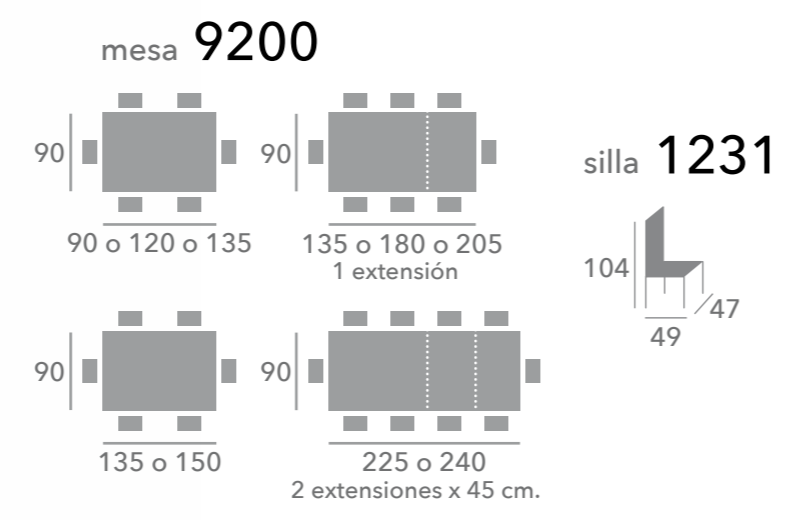

P94

P95

opciones de colores estructura, asiento a elegir

P15

P94

P328

P900

P946

110
111

4

INTERMOBEL

mesa
9200

silla
1231

INTERMOBEL

114
115

mesa
9200

silla
2020

silla
2021

silla 2021

INTERMOBEL

mesa 9200

silla 2020

mesa 9200

silla Fresh