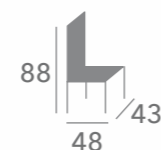

sillón City

estas sillas solo se fabrican en el color y acabado de la foto