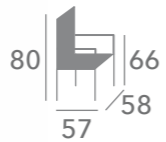

4

INTERMOBEL

mesa 9500 con doble extensión. Medida total de largo 240 cm.

mesa centro elevable
9201

mesa centro 9201
55 | 105

mesa centro elevable
9301

mesa centro 9301
55 | 105

mesa centro elevable
9501

mesa centro 9501
55 | 105

silla
Padua

silla Padua

estas sillas solo se fabrican en el color y acabado de la foto

sillón
Tenerife

sillón Tenerife

sillón
City

sillón City