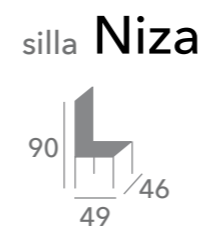

INTERMOBEL