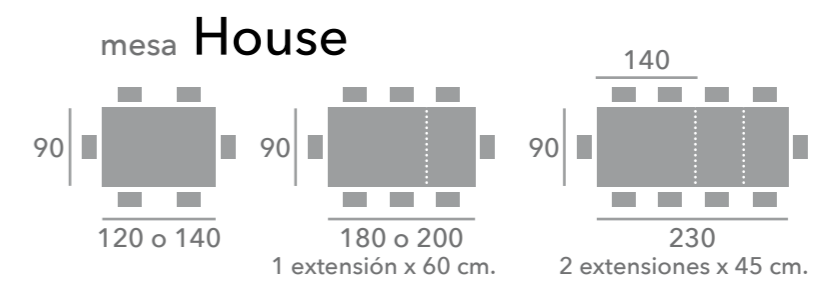

4

GRUPO **INTERMOBEL**

mesa
House

silla
Red

4

INTERMOBEL

mesa
House

silla
1231

silla
1233

silla 1233
104
49
47

4

silla
Real

silla Real
90
50
46

mesa House
90
120 o 140
180 o 200
1 extensión x 60 cm.
140
230
2 extensiones x 45 cm.

mesa
House

mesa
House