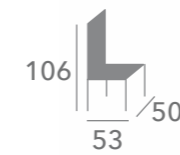

mesa 9500	silla Udine
--------------	----------------

4

GRUPPO
INTERMOBEL

mesa **9500**

silla **Udine**

mesa
9500

silla
Milano

GRUPPO
INTERMOBEL

4

INTERMOBEL

mesa 9500 con doble extensión. Medida total de largo 240 cm.

mesa centro elevable
9201

mesa centro 9201
55 | 105

mesa centro elevable
9301

mesa centro 9301
55 | 105

mesa centro elevable
9501