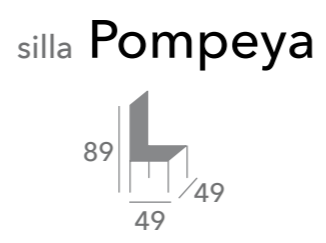

240 cm.

4

42 cm.

1 ext. → 92 cm.

2 ext. → 141 cm.

3 ext. → 191 cm.

4 ext. → 240 cm.

mesa Consola de 42 x 90 extensible con 4 extensiones de 50 cm. hasta 240 cm.

4

muebles
INTERMOBEL

silla plegable **Olivia**

opciones de colores silla

silla plegable
Olivia

silla plegable Olivia con accesorio colgador.

mesa
Sicilia

silla
Vintage

GRUPPO
INTERMOBEL

GRUP
INTERMOBEL

mesa Sicilia silla Pompeya

4

GRUPPO
INTERMOBEL

mesa
Sicilia

silla
Vintage

4