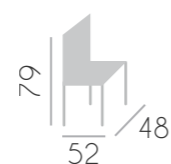

7

mesa Washington

8

mesa centro redonda Orlando

medidas: Ø 80 cm. / Ø 110 cm.

9

mesa Florida

silla Sol

- redondas:  $\varnothing$  80/90/100/110/120/130/150/180 cm.
- cuadradas: 80/90/100 cm.
- rectangular: 100x80/120x80/140x90 cm.

mesa Boston fija

silla Eclipse

MUEBLES  
**INTERMOBEL**

mesa centro redonda Orlando

medidas: Ø 80 cm. / Ø 110 cm.

la mesa Boston fija se realiza en las siguientes medidas.

-redondas: 80/90/100/110/120/130/150/180 cm.

-cuadradas: 80/90/100 cm.

-rectangular: 100x80/120x80/140x90 cm.

INTERMOBEL

INTERMOBEL

mesa centro fija Manhattan

medidas:  
-redonda: Ø 80 cm. / Ø110 cm.  
-elipse: 115 x 70 cm.

Fotografía:  
Vértice Fotógrafos

Concepto Gráfico:  
Zapico Servicios Gráficos

Fotomecánica e impresión:  
Pentagraf Impresores