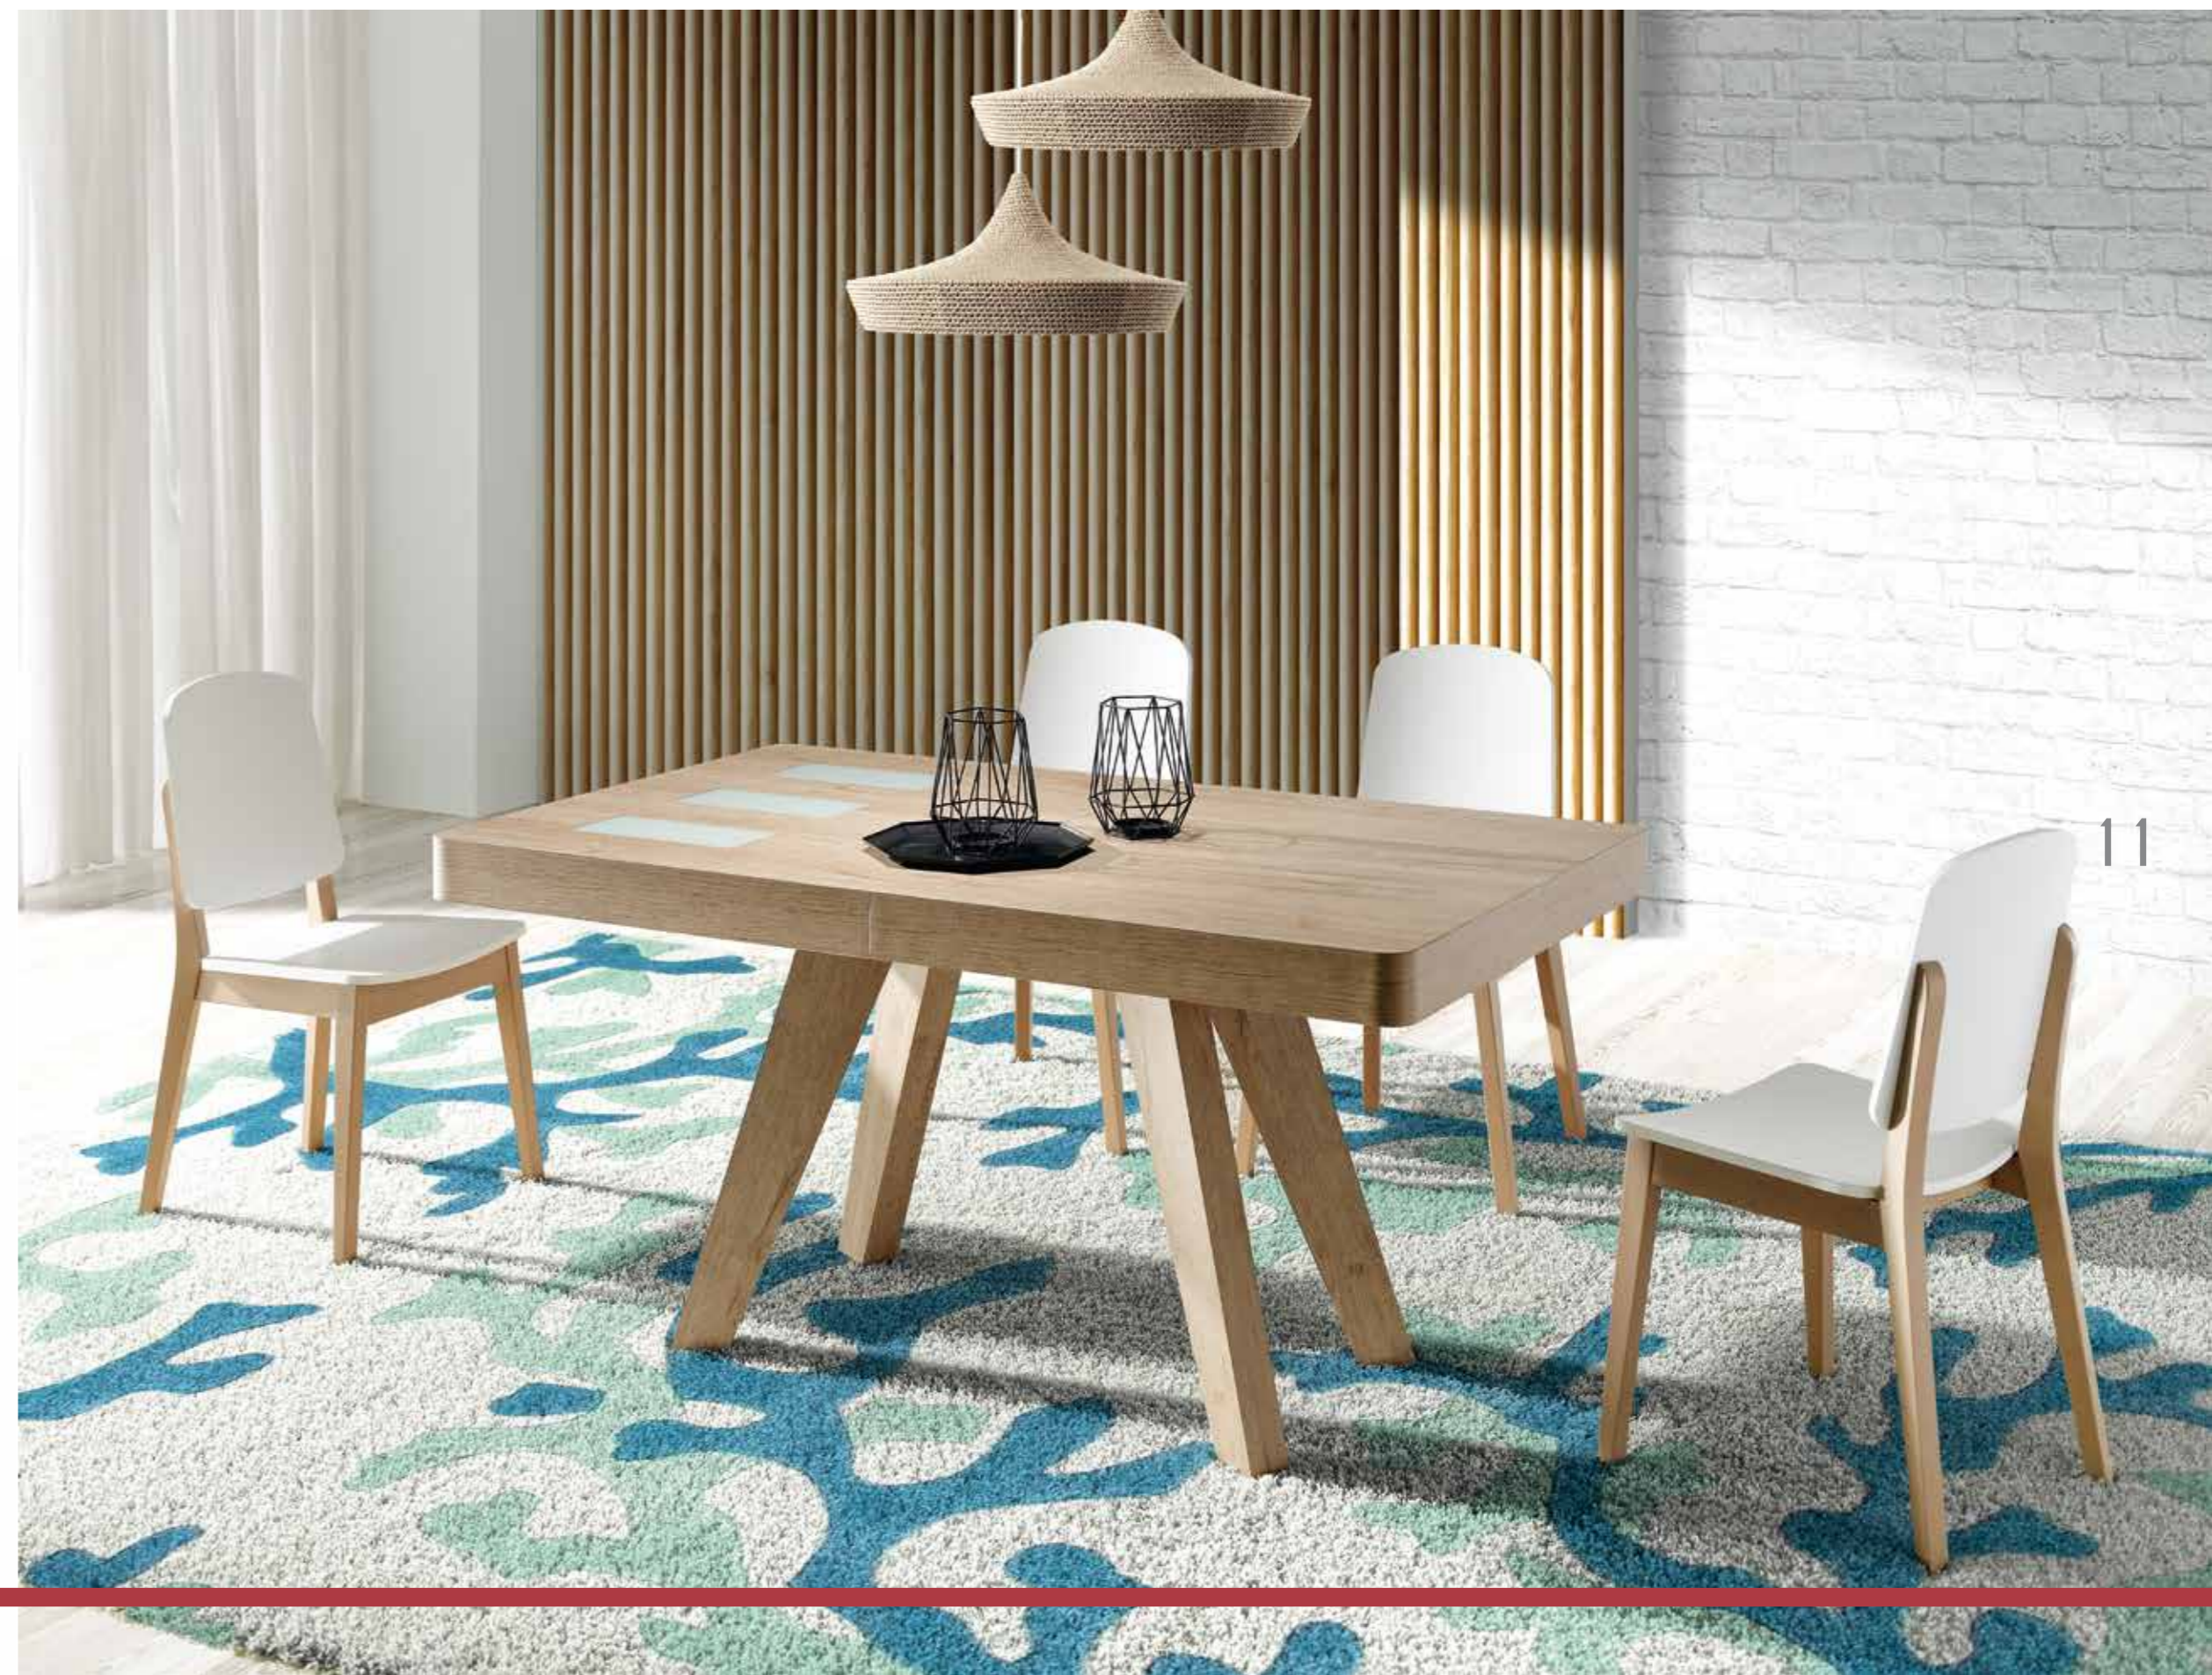

INTERMOBEL