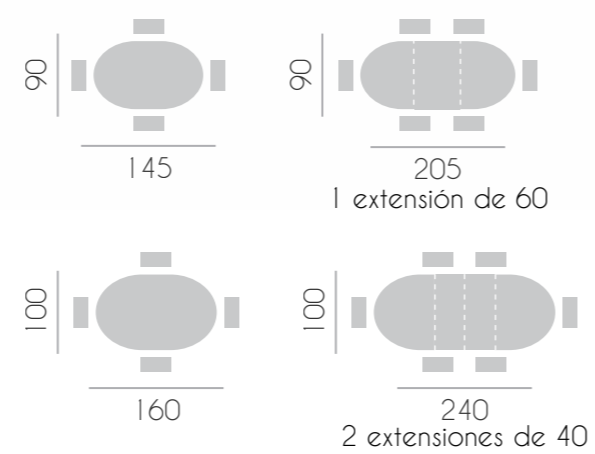

### mesa Florida

13

INTERMOBEL

14

silla Sol

15

mesa centro elevable Miami

medidas: 115 x 60 cm.

16

17

mesa centro elevable Miami

mesa Washington elipse

silla Acuario

INTERMOBEL

mesa Washington elipse

silla Acuario

mesa centro Orlando elipse

medidas: 115 x 70 cm.

22

23

mesa Boston fija  
sillón Chicago

sillón Chicago

muebles  
**INTERMOBEL**

la mesa Boston fija se realiza en las siguientes medidas.

- redondas:  $\varnothing$  80/90/100/110/120/130/150/180 cm.
- cuadradas: 80/90/100 cm.
- rectangular: 100x80/120x80/140x90 cm.

mesa Boston fija

silla Eclipse

MUEBLES  
**INTERMOBEL**

mesa centro redonda Orlando