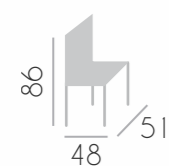

7

mesa Washington

8

mesa centro redonda Orlando

medidas: Ø 80 cm. / Ø 110 cm.

9

mesa Florida

silla Sol

### mesa Florida

13

INTERMOBEL

14

silla Sol

15

mesa centro elevable Miami

medidas: 115 x 60 cm.

16

17

mesa centro elevable Miami

mesa Washington elipse

silla Acuario

INTERMOBEL

mesa Washington elipse

silla Acuario

mesa centro Orlando elipse

medidas: 115 x 70 cm.

22

23

mesa Boston fija  
sillón Chicago

sillón Chicago

muebles  
**INTERMOBEL**

la mesa Boston fija se realiza en las siguientes medidas.