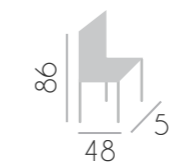

la mesa Boston fija se realiza en las siguientes medidas.

-redondas: 80/90/100/110/120/130/150/180 cm.

-cuadradas: 80/90/100 cm.

-rectangular: 100x80/120x80/140x90 cm.

INTERMOBEL

silla Eclipse