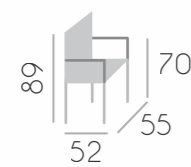

### mesa Florida

13

INTERMOBEL

14

silla Sol

15

mesa centro elevable Miami

medidas: 115 x 60 cm.

mesa centro Orlando elipse

medidas: 115 x 70 cm.

22

23

mesa Boston fija  
sillón Chicago

sillón Chicago

muebles  
**INTERMOBEL**

la mesa Boston fija se realiza en las siguientes medidas.

- redondas:  $\varnothing$  80/90/100/110/120/130/150/180 cm.
- cuadradas: 80/90/100 cm.
- rectangular: 100x80/120x80/140x90 cm.

mesa Boston fija

silla Eclipse

MUEBLES  
**INTERMOBEL**

mesa centro redonda Orlando

medidas: Ø 80 cm. / Ø 110 cm.

la mesa Boston fija se realiza en las siguientes medidas.

-redondas: 80/90/100/110/120/130/150/180 cm.

-cuadradas: 80/90/100 cm.

-rectangular: 100x80/120x80/140x90 cm.

INTERMOBEL