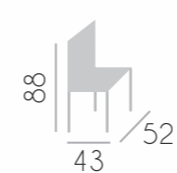

### mesa Florida

13

INTERMOBEL

14

silla Sol

15

mesa centro elevable Miami

medidas: 115 x 60 cm.

16

17

mesa centro elevable Miami

mesa Washington elipse

silla Acuario

INTERMOBEL

mesa Washington elipse

silla Acuario

mesa centro Orlando elipse

medidas: 115 x 70 cm.

22

23

mesa Boston fija  
sillón Chicago

sillón Chicago

muebles  
**INTERMOBEL**

la mesa Boston fija se realiza en las siguientes medidas.

- redondas:  $\varnothing$  80/90/100/110/120/130/150/180 cm.
- cuadradas: 80/90/100 cm.
- rectangular: 100x80/120x80/140x90 cm.

mesa Boston fija

silla Eclipse

MUEBLES  
**INTERMOBEL**

mesa centro redonda Orlando