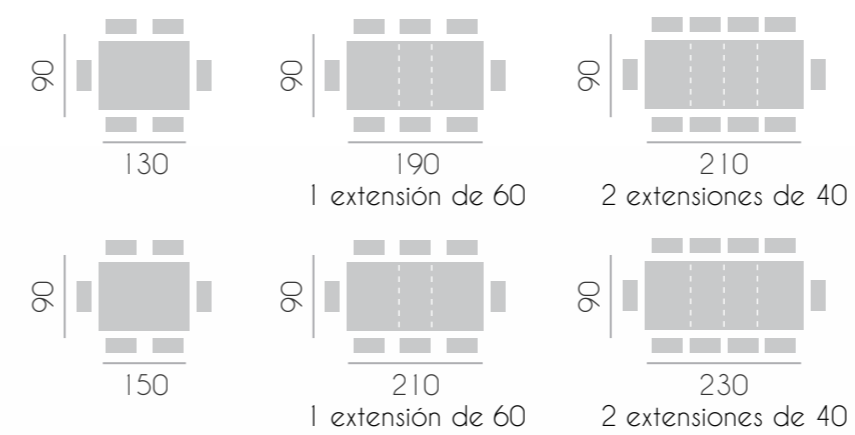

medidas: Ø 80 cm. / Ø 110 cm.

la mesa Boston fija se realiza en las siguientes medidas.

-redondas: 80/90/100/110/120/130/150/180 cm.

-cuadradas: 80/90/100 cm.

-rectangular: 100x80/120x80/140x90 cm.

INTERMOBEL

34

35

36

silla Planeta

mesa New York

37

INTERMOBEL

38

mesa centro elevable New York

39

mesa centro elevable New York  
 medidas: 115 x 60 cm.

mesa Manhattan  
silla Fresh

42

43

silla Fresh

mesa Manhattan

INTERMOBEL

mesa centro fija Manhattan

medidas:  
-redonda: Ø 80 cm. / Ø110 cm.  
-elipse: 115 x 70 cm.

Fotografía:  
Vértice Fotógrafos

Concepto Gráfico:  
Zapico Servicios Gráficos

Fotomecánica e impresión:  
Pentagraf Impresores