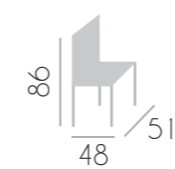

- redondas:  $\varnothing$  80/90/100/110/120/130/150/180 cm.
- cuadradas: 80/90/100 cm.
- rectangular: 100x80/120x80/140x90 cm.

mesa Boston fija

silla Eclipse

MUEBLES  
**INTERMOBEL**

mesa centro redonda Orlando

medidas: Ø 80 cm. / Ø 110 cm.

la mesa Boston fija se realiza en las siguientes medidas.

-redondas: 80/90/100/110/120/130/150/180 cm.

-cuadradas: 80/90/100 cm.

-rectangular: 100x80/120x80/140x90 cm.

INTERMOBEL

silla Eclipse

30

31

INTERMOBEL

silla Luna

mesa New York

silla Planeta

INTERMOBEL

mesa centro elevable New York

39

mesa centro elevable New York  
 medidas: 115 x 60 cm.

mesa Manhattan  
silla Fresh

42

43

silla Fresh

mesa Manhattan