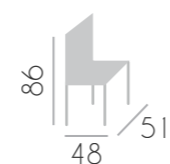

medidas: Ø 80 cm. / Ø 110 cm.

la mesa Boston fija se realiza en las siguientes medidas.

-redondas: 80/90/100/110/120/130/150/180 cm.

-cuadradas: 80/90/100 cm.

-rectangular: 100x80/120x80/140x90 cm.

INTERMOBEL

silla Eclipse

30

31

INTERMOBEL

silla Luna

mesa New York

silla Planeta

INTERMOBEL

34

35

36

silla Planeta

mesa New York

37

INTERMOBEL

38

mesa centro elevable New York

39

mesa centro elevable New York  
 medidas: 115 x 60 cm.

mesa Manhattan  
silla Fresh

42

43

silla Fresh

mesa Manhattan