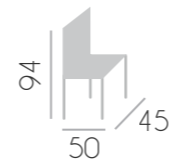

medidas: Ø 80 cm. / Ø 110 cm.

la mesa Boston fija se realiza en las siguientes medidas.

-redondas: 80/90/100/110/120/130/150/180 cm.

-cuadradas: 80/90/100 cm.

-rectangular: 100x80/120x80/140x90 cm.

INTERMOBEL

34

35

36

silla Planeta

mesa New York

37

INTERMOBEL

38

mesa centro elevable New York

39

mesa centro elevable New York  
 medidas: 115 x 60 cm.

mesa Manhattan  
silla Fresh

42

43

silla Fresh

mesa Manhattan

INTERMOBEL

mesa centro fija Manhattan

medidas:  
-redonda: Ø 80 cm. / Ø110 cm.  
-elipse: 115 x 70 cm.

Fotografía:  
Vértice Fotógrafos

Concepto Gráfico:  
Zapico Servicios Gráficos

Fotomecánica e impresión:  
Pentagraf Impresores