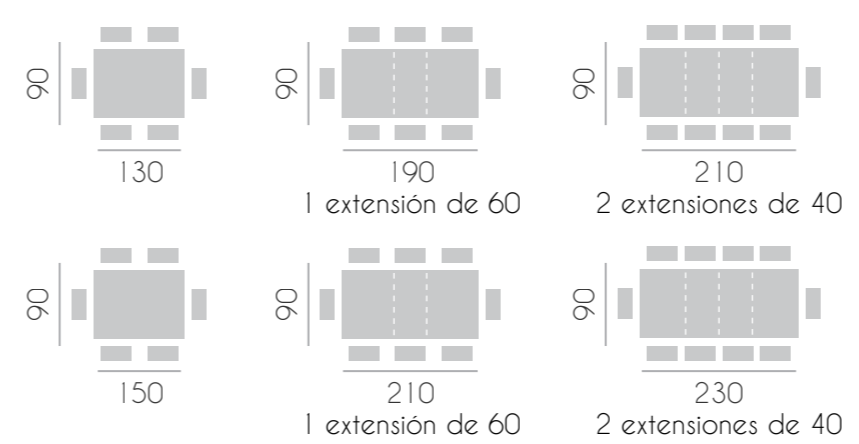

7

mesa Washington

8

mesa centro redonda Orlando

medidas: Ø 80 cm. / Ø 110 cm.

9

mesa Florida

silla Sol

### mesa Florida

13

INTERMOBEL

14

silla Sol

15

mesa centro elevable Miami

medidas: 115 x 60 cm.

mesa centro Orlando elipse

medidas: 115 x 70 cm.

22

23

mesa Boston fija  
sillón Chicago

sillón Chicago

muebles  
**INTERMOBEL**

la mesa Boston fija se realiza en las siguientes medidas.

medidas: Ø 80 cm. / Ø 110 cm.

la mesa Boston fija se realiza en las siguientes medidas.

-redondas: 80/90/100/110/120/130/150/180 cm.

-cuadradas: 80/90/100 cm.

-rectangular: 100x80/120x80/140x90 cm.

INTERMOBEL