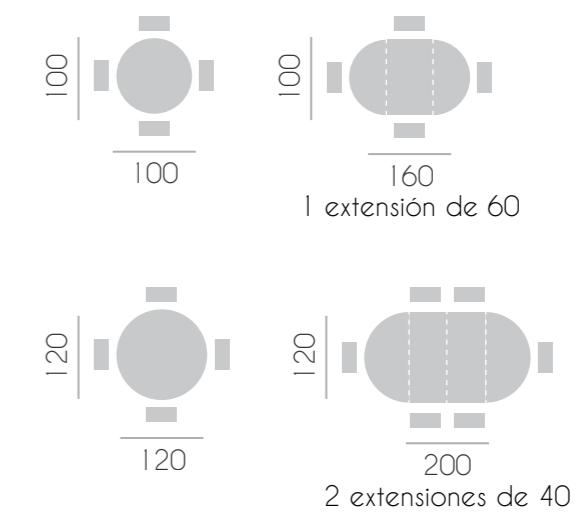

medidas: Ø 80 cm. / Ø 110 cm.

la mesa Boston fija se realiza en las siguientes medidas.

-redondas: 80/90/100/110/120/130/150/180 cm.

-cuadradas: 80/90/100 cm.

-rectangular: 100x80/120x80/140x90 cm.

INTERMOBEL

34

35

36

silla Planeta

mesa New York

37

INTERMOBEL

38

mesa centro elevable New York

39

mesa centro elevable New York  
 medidas: 115 x 60 cm.

mesa Manhattan  
silla Fresh

42

43

silla Fresh

mesa Manhattan

INTERMOBEL

mesa centro fija Manhattan

medidas:  
-redonda: Ø 80 cm. / Ø110 cm.  
-elipse: 115 x 70 cm.

Fotografía:  
Vértice Fotógrafos

Concepto Gráfico:  
Zapico Servicios Gráficos

Fotomecánica e impresión:  
Pentagraf Impresores