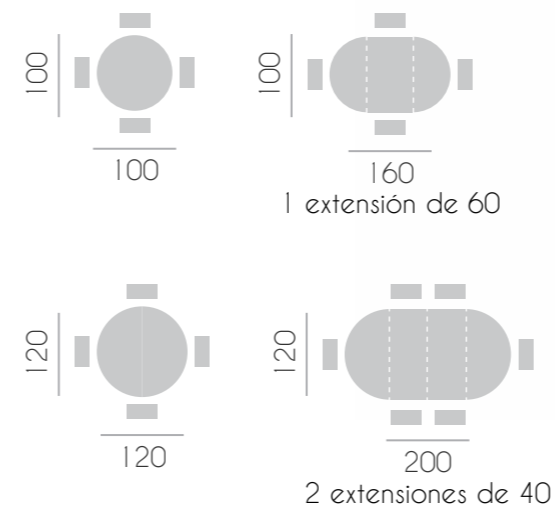

7

mesa Washington

8

mesa centro redonda Orlando

medidas: Ø 80 cm. / Ø 110 cm.

9

mesa Florida

silla Sol

- redondas:  $\varnothing$  80/90/100/110/120/130/150/180 cm.
- cuadradas: 80/90/100 cm.
- rectangular: 100x80/120x80/140x90 cm.

mesa Boston fija

silla Eclipse

MUEBLES  
**INTERMOBEL**

mesa centro redonda Orlando

medidas: Ø 80 cm. / Ø 110 cm.

la mesa Boston fija se realiza en las siguientes medidas.

-redondas: 80/90/100/110/120/130/150/180 cm.

-cuadradas: 80/90/100 cm.

-rectangular: 100x80/120x80/140x90 cm.

INTERMOBEL

INTERMOBEL

mesa centro fija Manhattan

medidas:  
-redonda: Ø 80 cm. / Ø110 cm.  
-elipse: 115 x 70 cm.

Fotografía:  
Vértice Fotógrafos

Concepto Gráfico:  
Zapico Servicios Gráficos

Fotomecánica e impresión:  
Pentagraf Impresores