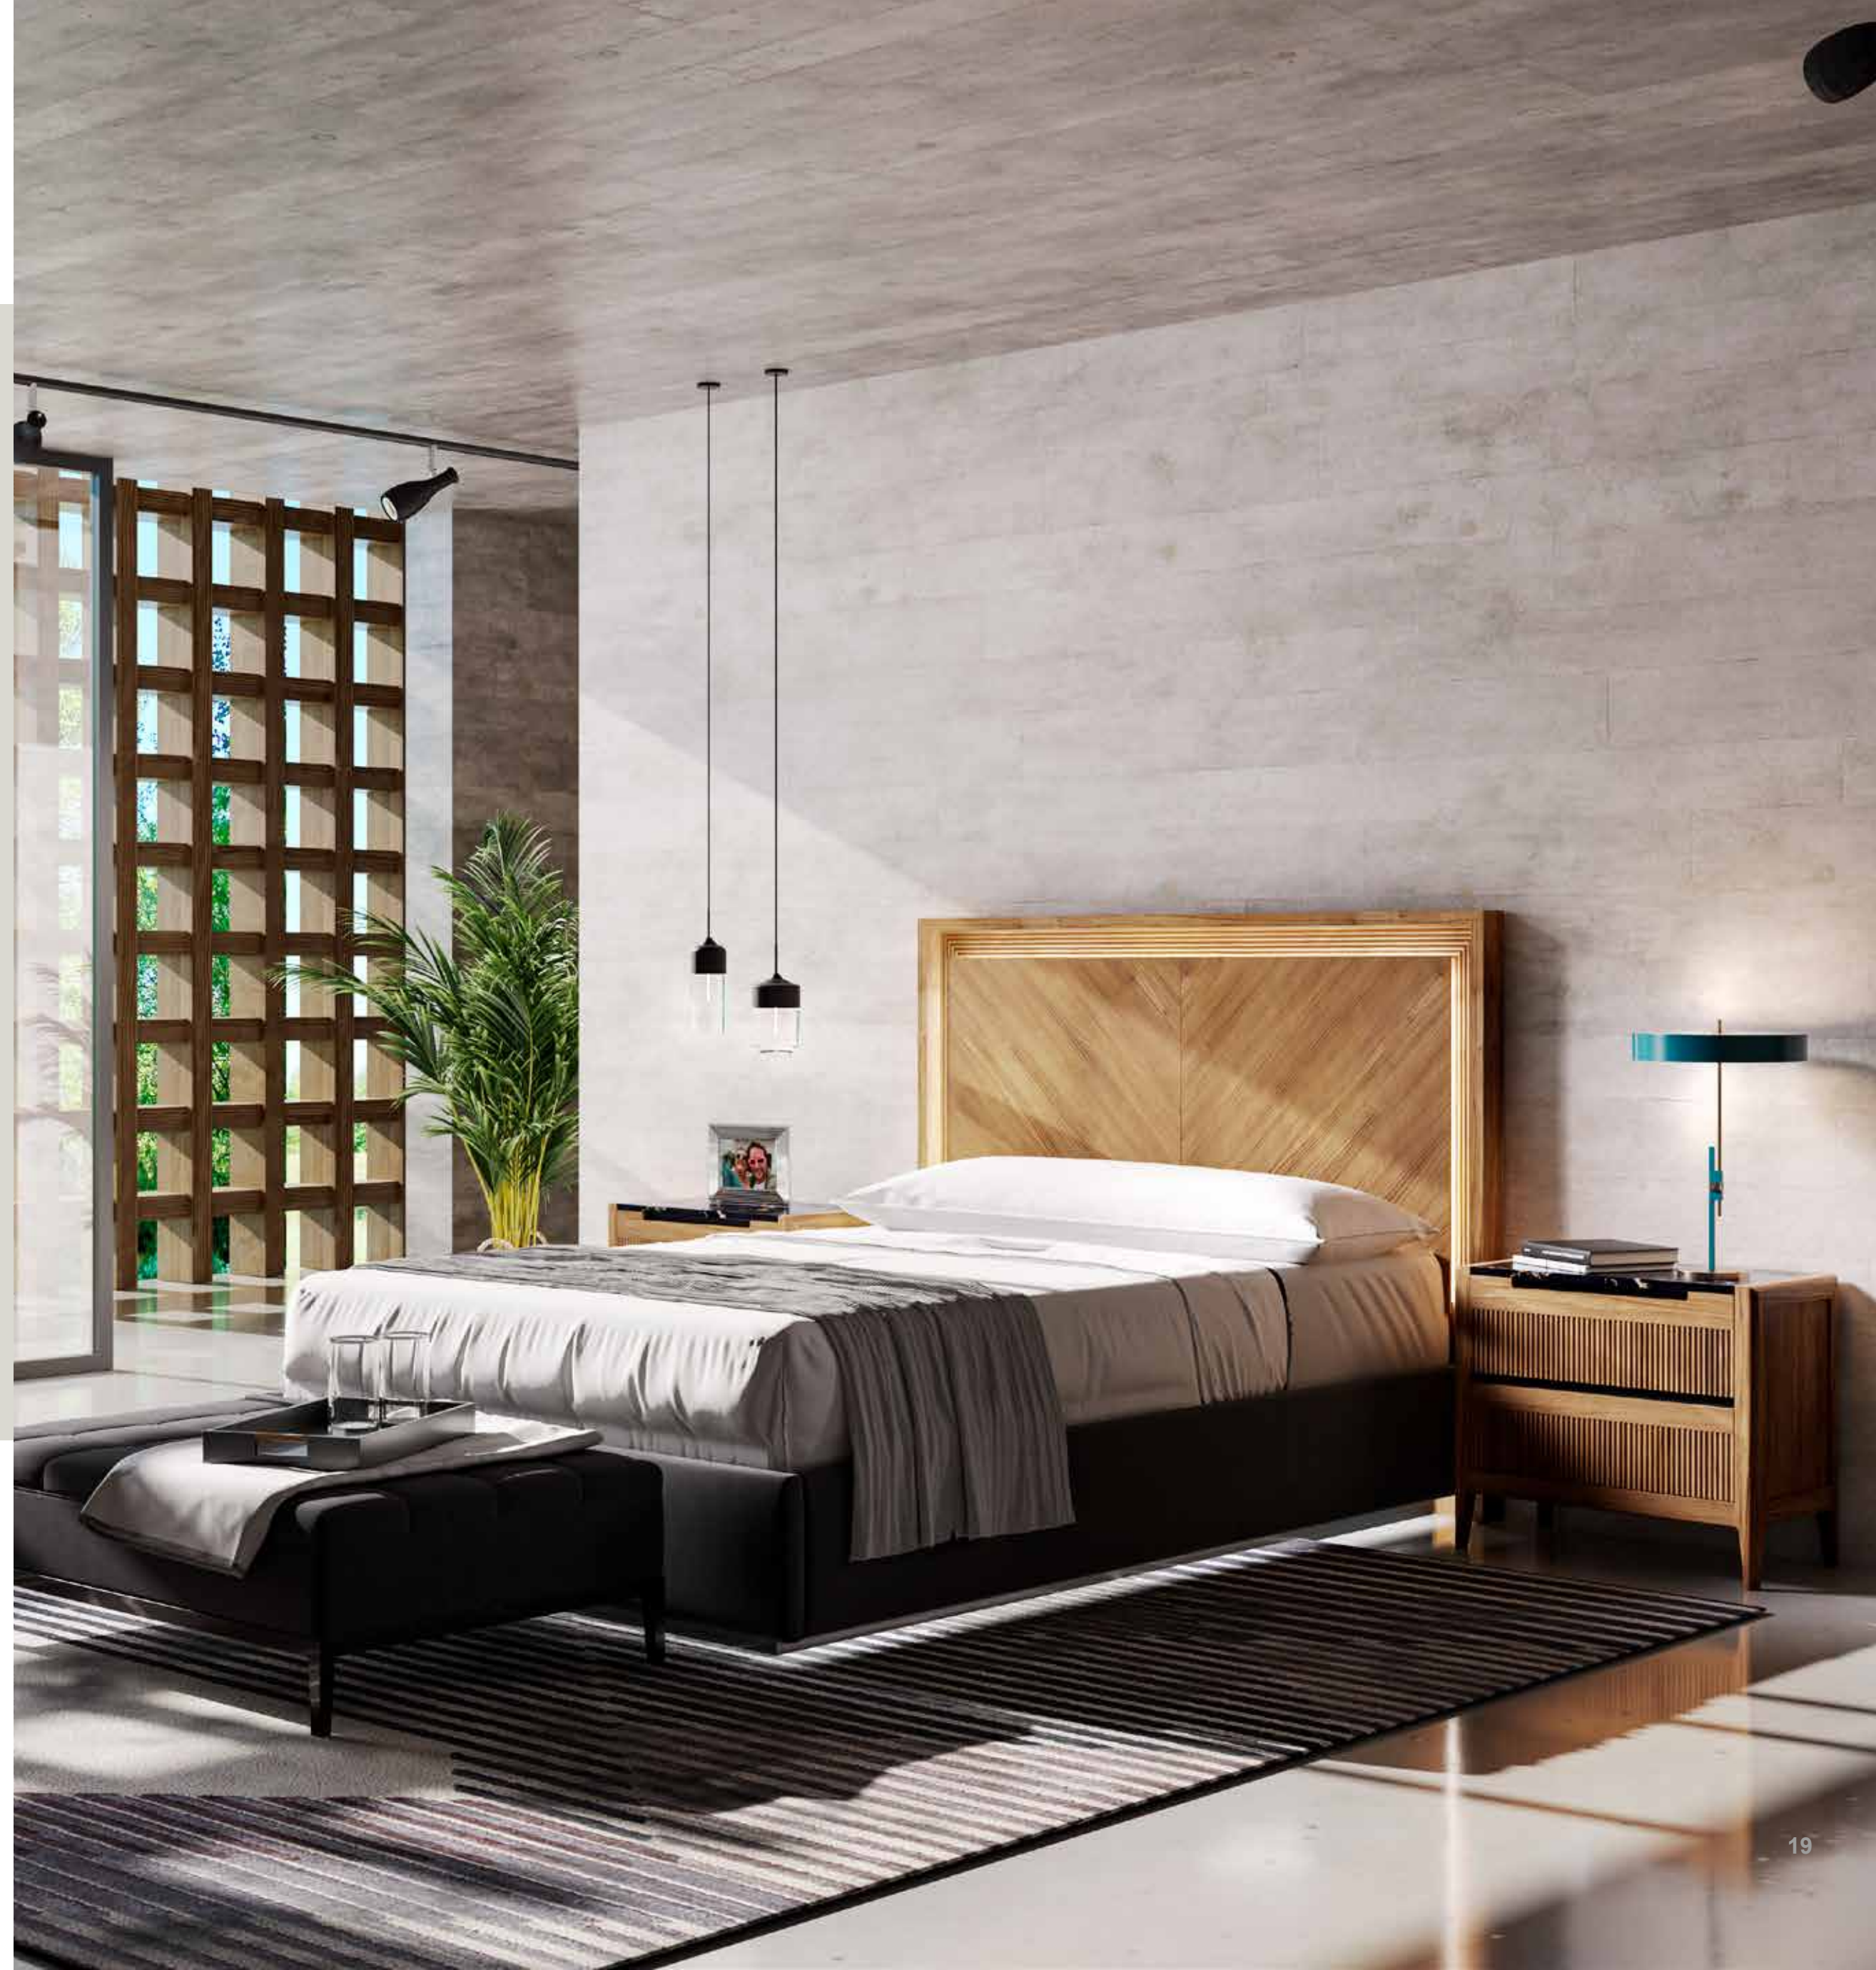

05D

COLECCIÓN TALLÍN

Ref. CA153 - P. 181
Cabecero Siroco de 150
(Headboard Siroco 150)
169 x 136 x 8,5 cm
Iluminación incluida (P. 30)

Ref. TD103 - P. 130 (2) (Unidad)
Mesita dos cajones de 70 Tallín
(Bedside table 2 drawers width 70 Tallín)
70 x 60 x 37 cm

INTERMOBEL