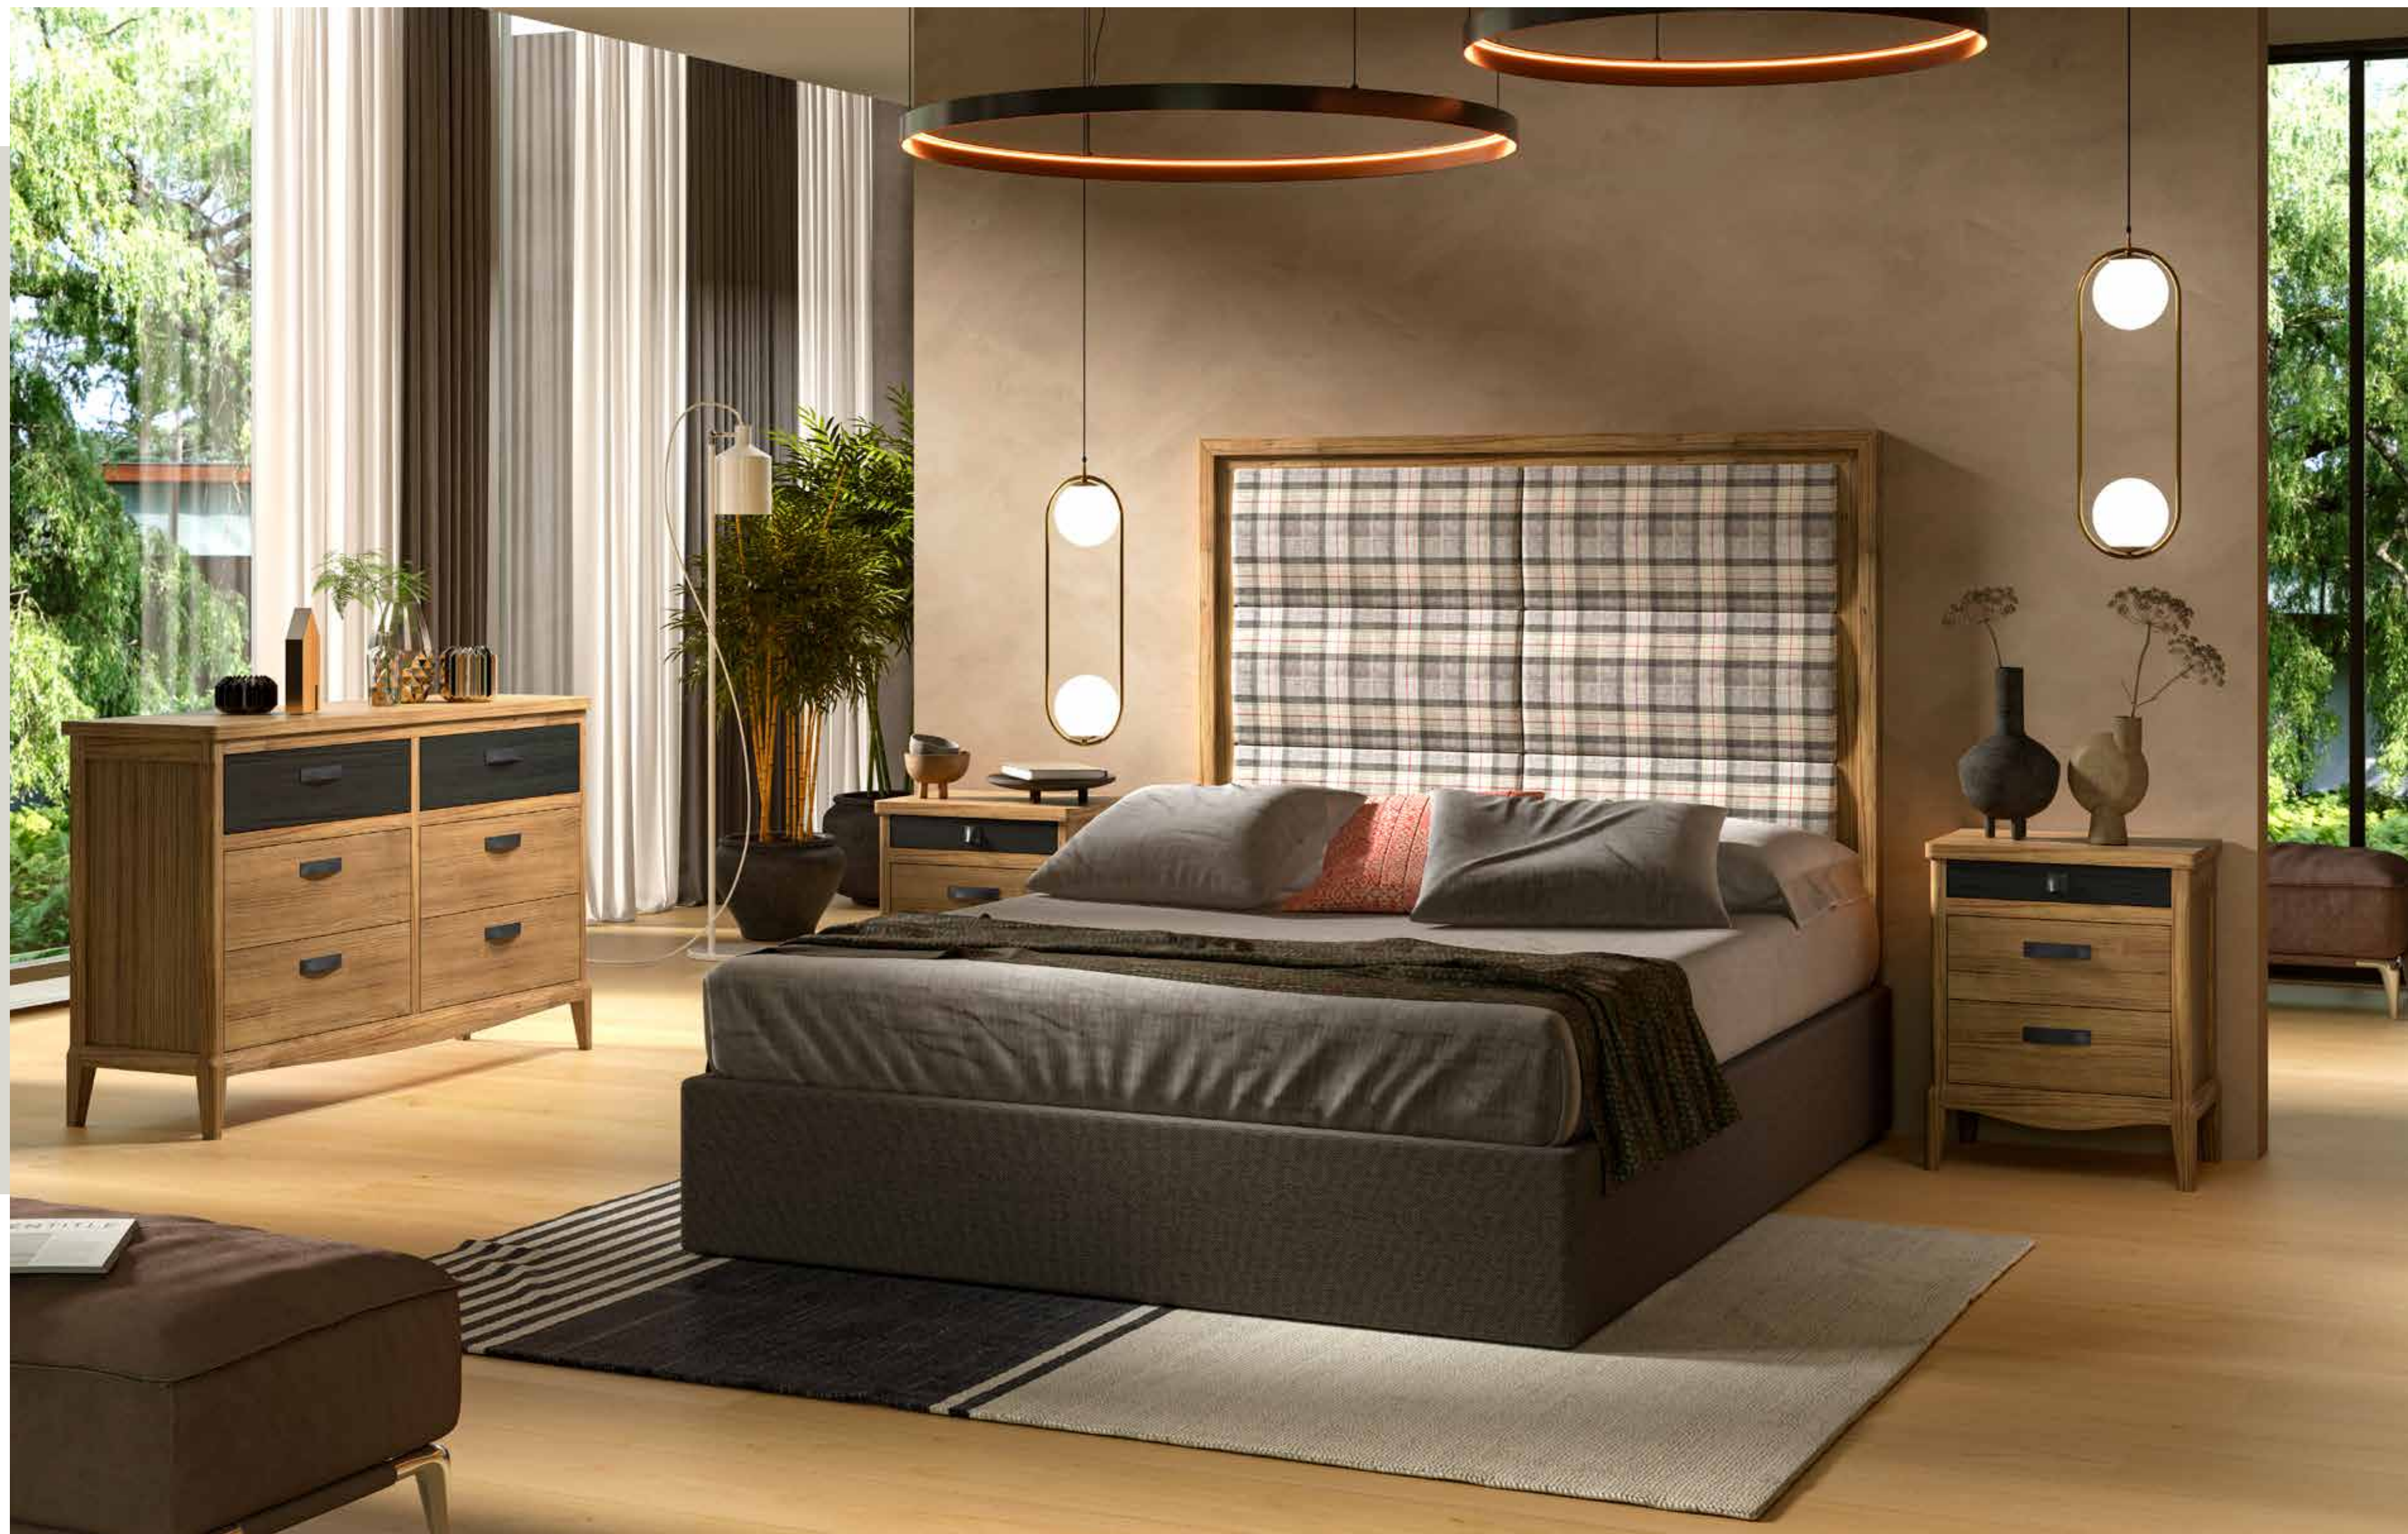

16D

COLECCIÓN QUEBEC

Ref. QD003 - P. 282
Comodín Quebec
(Chest of drawers Quebec)
136 x 90 x 43 cm

Ref. QD001 - P. 103 (2) (Unidad)
Mesita Quebec
(Beside table Quebec)
54 x 67 x 37,5 cm

Ref. CA159 - P. 129
Cabecero Tramontana de 150
(Headboard Tramontana 150)
163 x 153 x 5,5cm