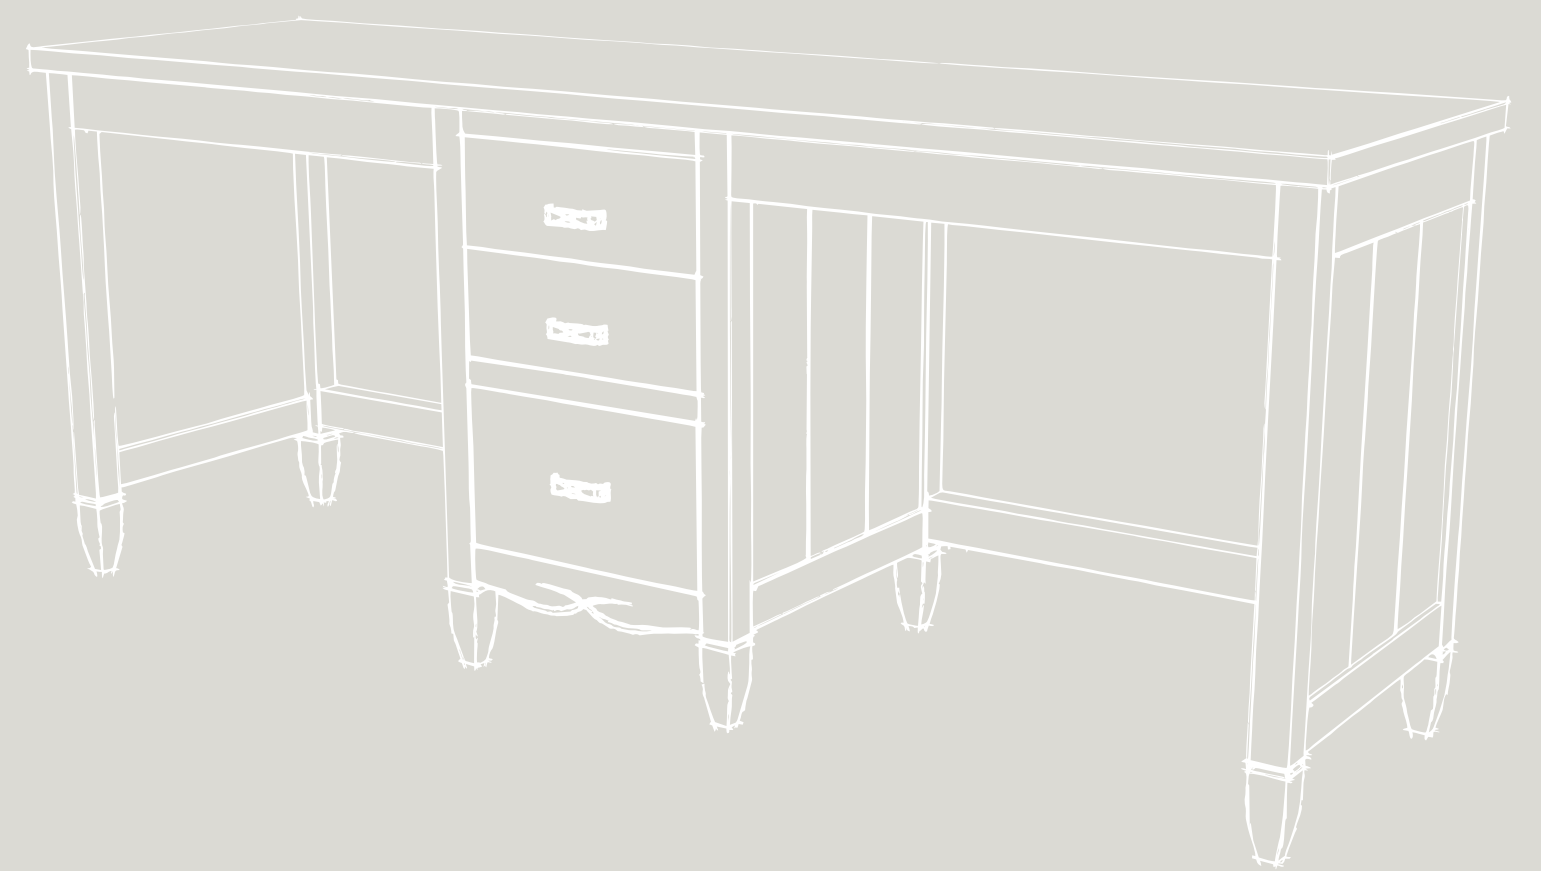

Amberes

Colección
Amberes