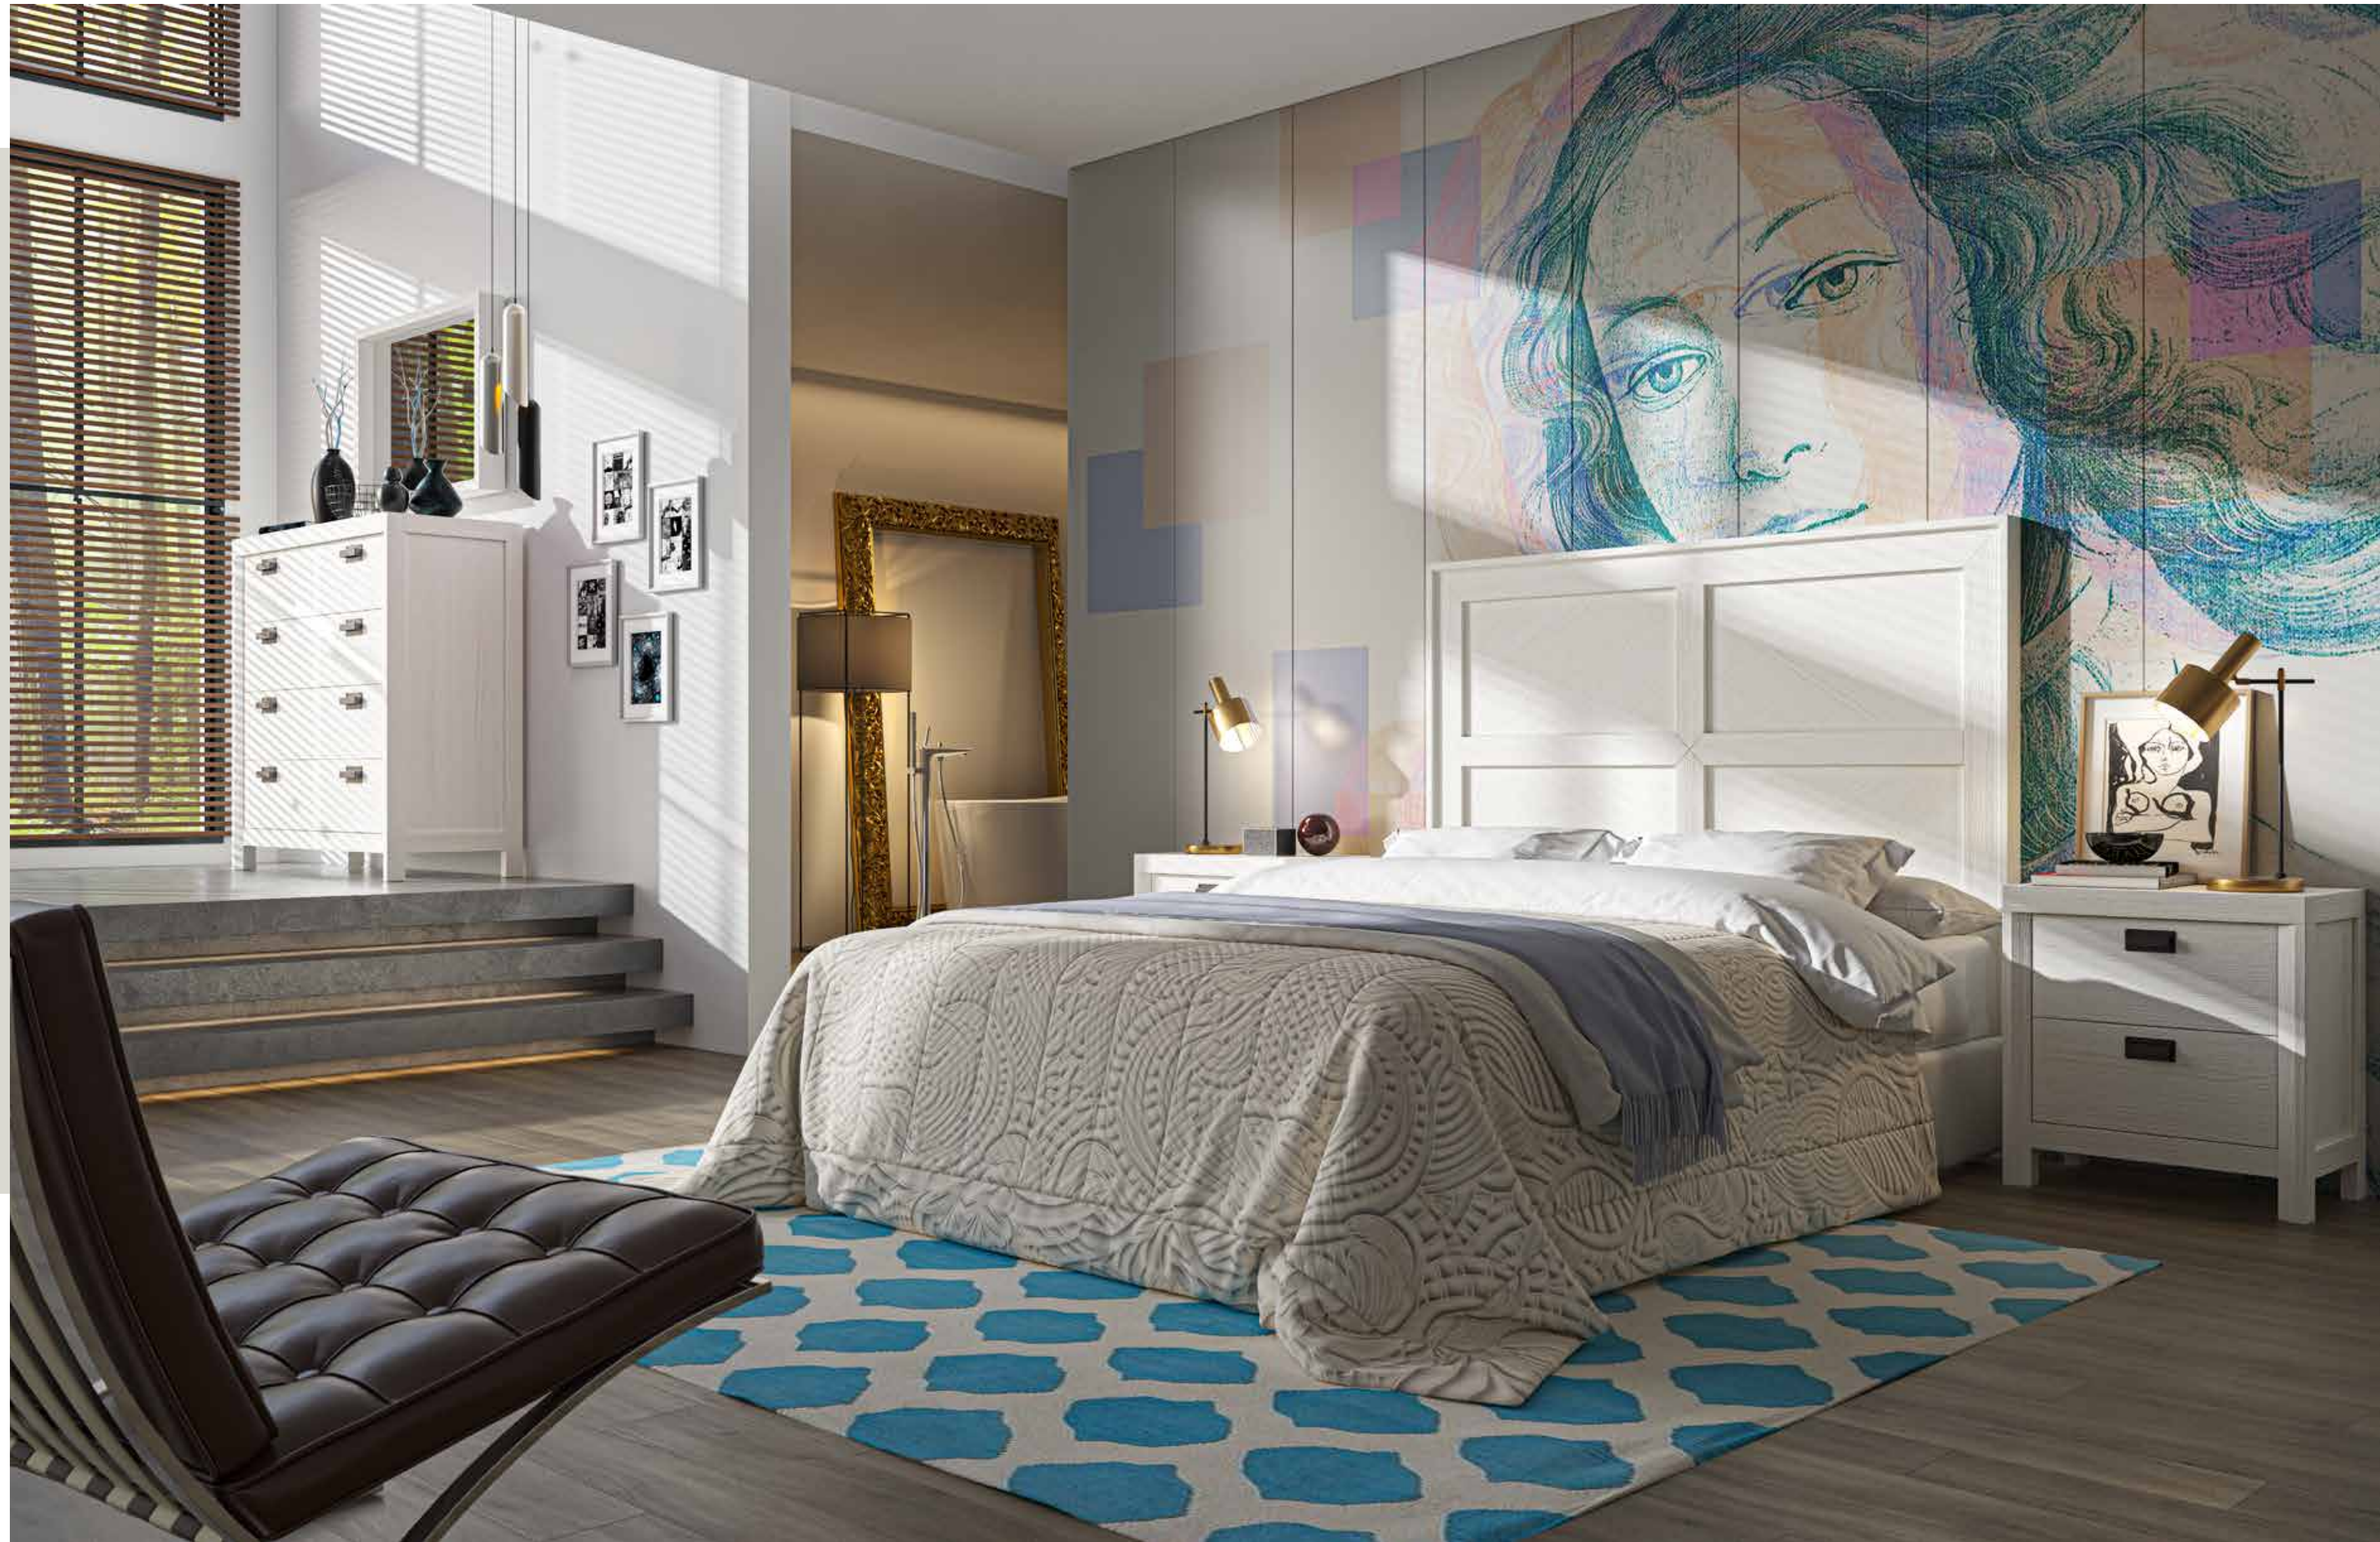

50D

COLECCIÓN LYON

Blanco
Lona

Ref. EC018 - P. 41
Espejo Enol de 85 x 60
(Enol Mirror 85 x 60)
85 x 60 x 8,5 cm

Ref. LD003 - P. 276
Cómoda Lyon
(Chest drawers Lyon)
110 x 107 x 43 cm

Ref. LD001 - P. 92 (2) (Unidad)
Mesita de 60 Lyon
(Bedside table width 60 Lyon)
60 x 63 x 38 cm

Ref. CA140 - P. 111
Cabecero Bora de 150
(Headboard Bora 150)
166 x 145 x 7 cm

INTERMOBEL