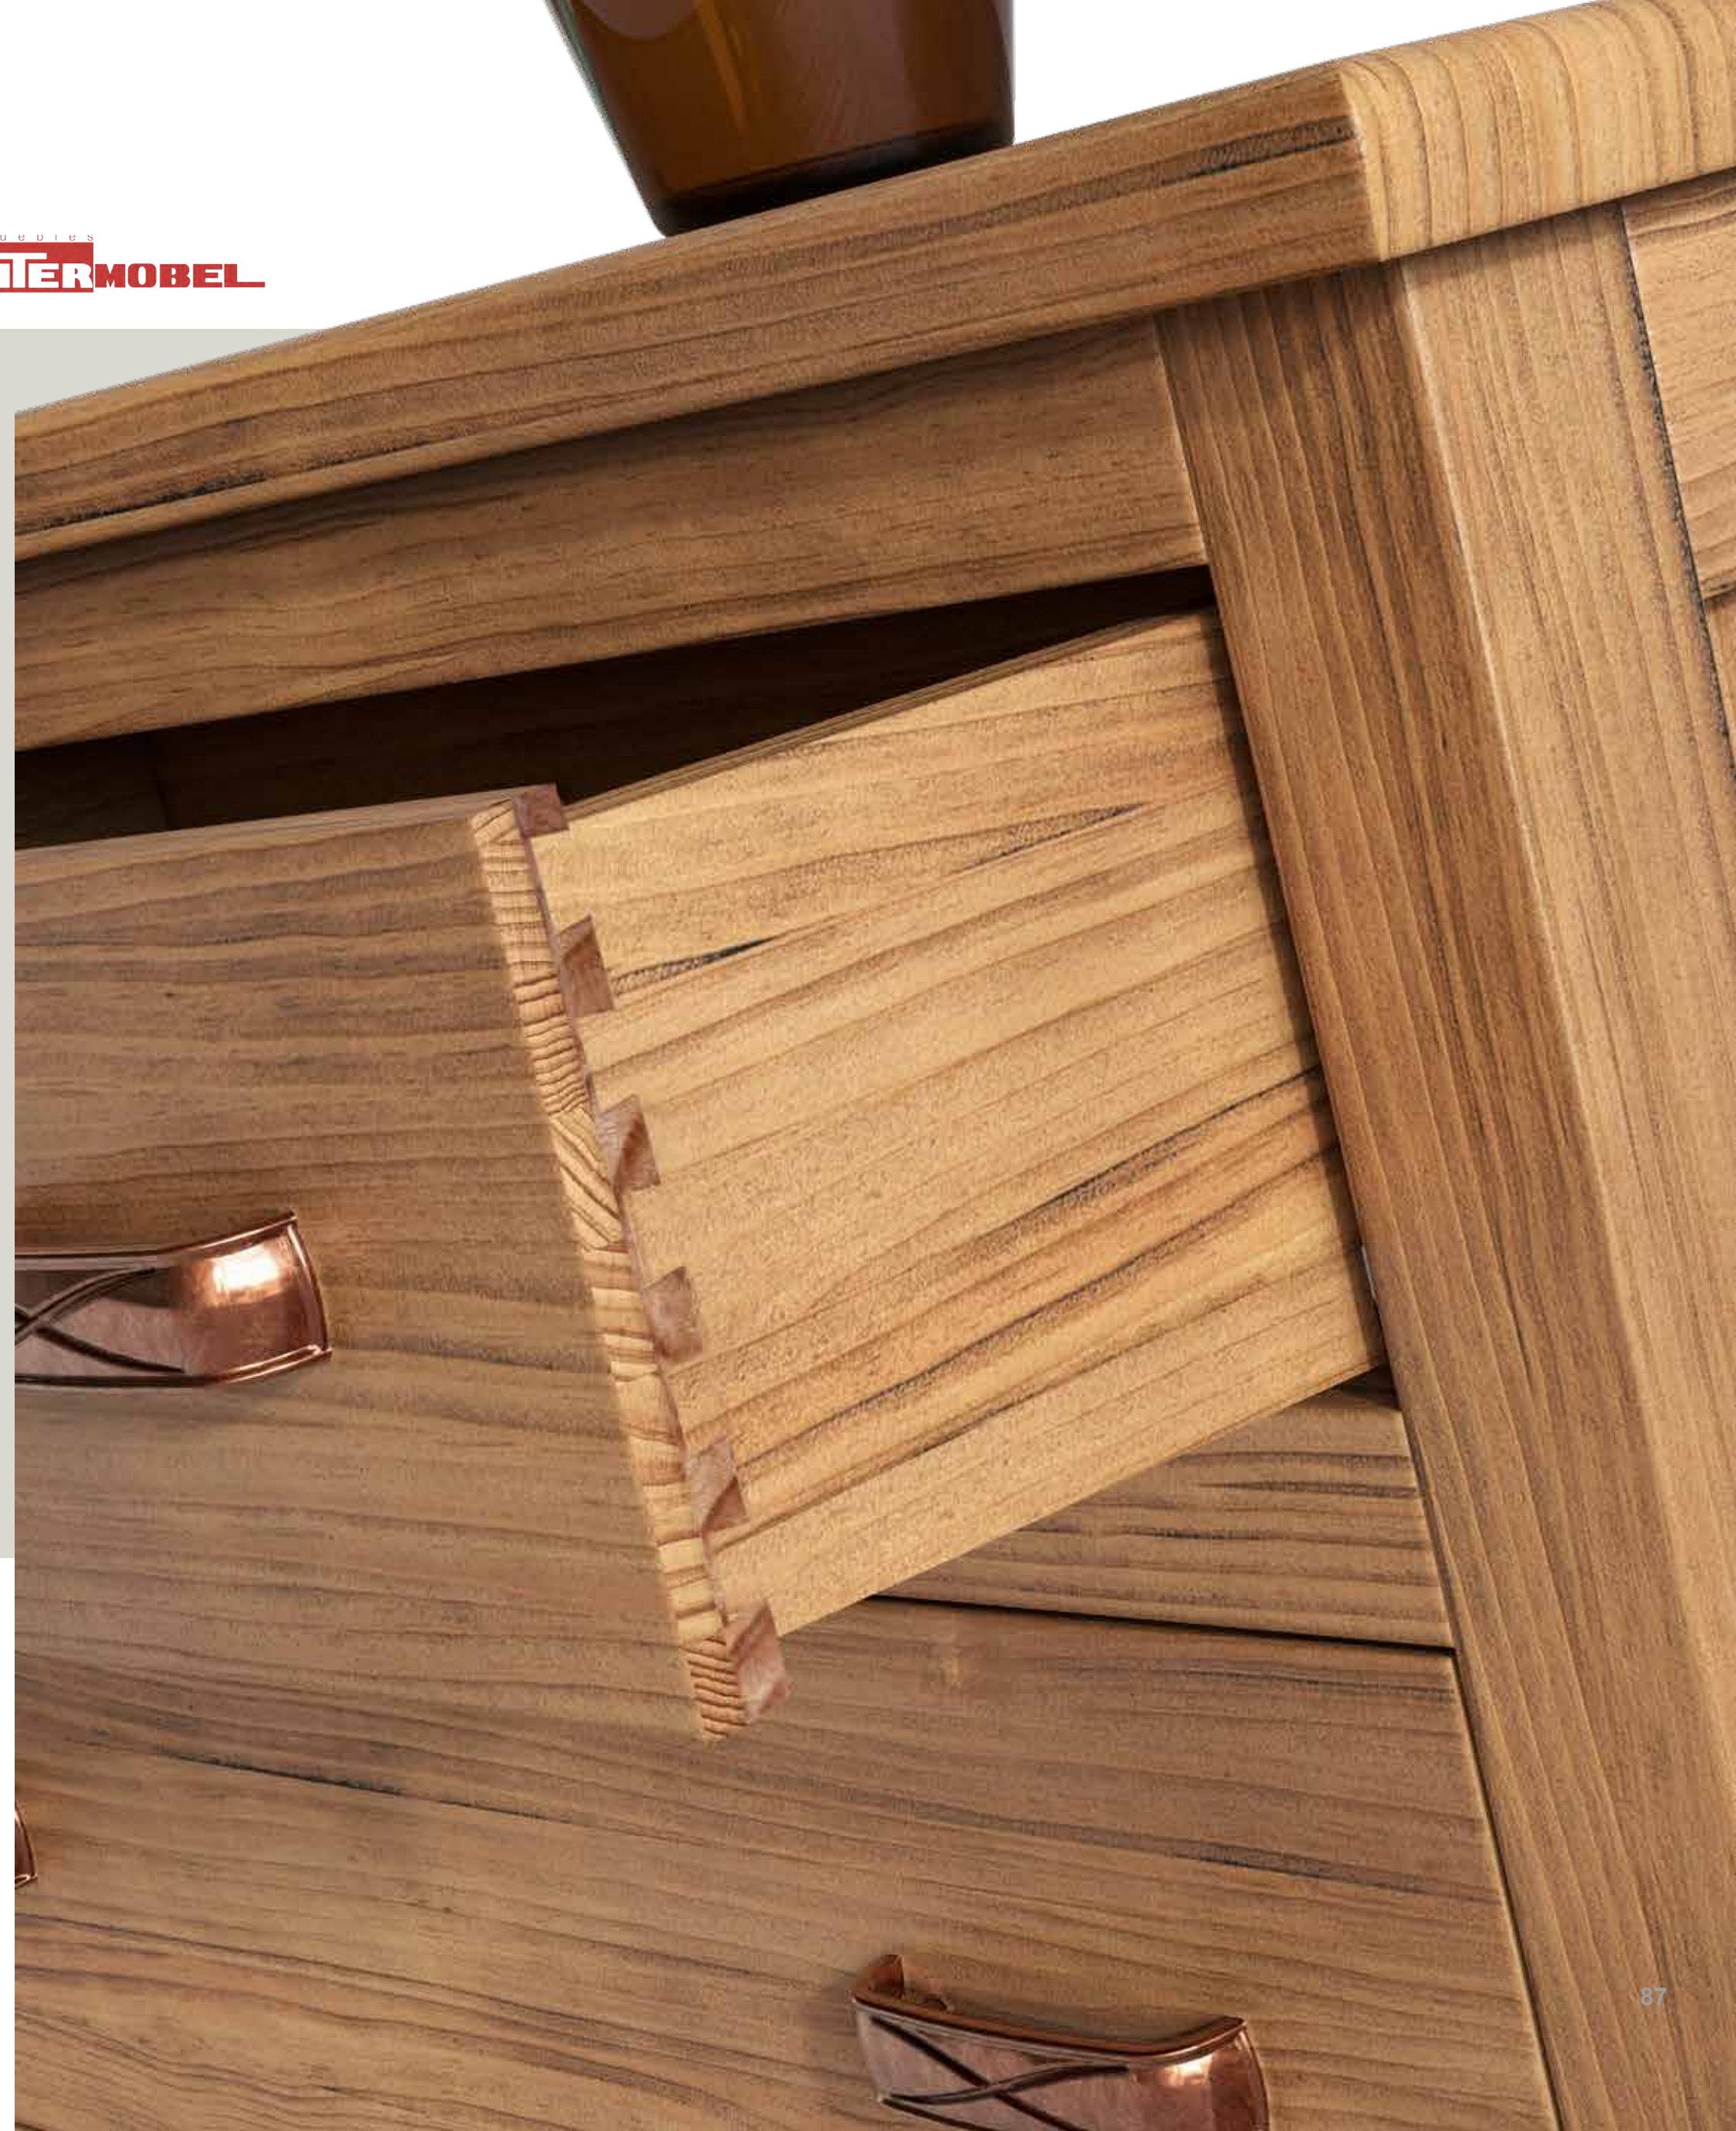

35D

Verde Agua

Blanco Albo

Tosca

Verde Jade

Avena

Blanco Decapé

Avena

GRUPO
INTERMOBEL

COLECCIÓN AMBERES

Ref. AD004 - P. 119
Mesita de 3 cajones ancho 70 Amberes
(Bedside table 3 drawers width 70 Amberes)
70 x 69 x 40 cm

Ref. AD002 - P. 86
Mesita de 3 cajones Amberes
(Bedside table 3 drawers Amberes)
49 x 69 x 40 cm

Ref. AD017 - P. 86
Mesita de 3 cajones ancho 38 Amberes
(Bedside table 3 drawers width 38 Amberes)
38 x 69 x 40 cm

Ref. AD001 - P. 86
Mesita de 1 cajón Amberes
(Bedside table 1 drawer Amberes)
49 x 69 x 40 cm