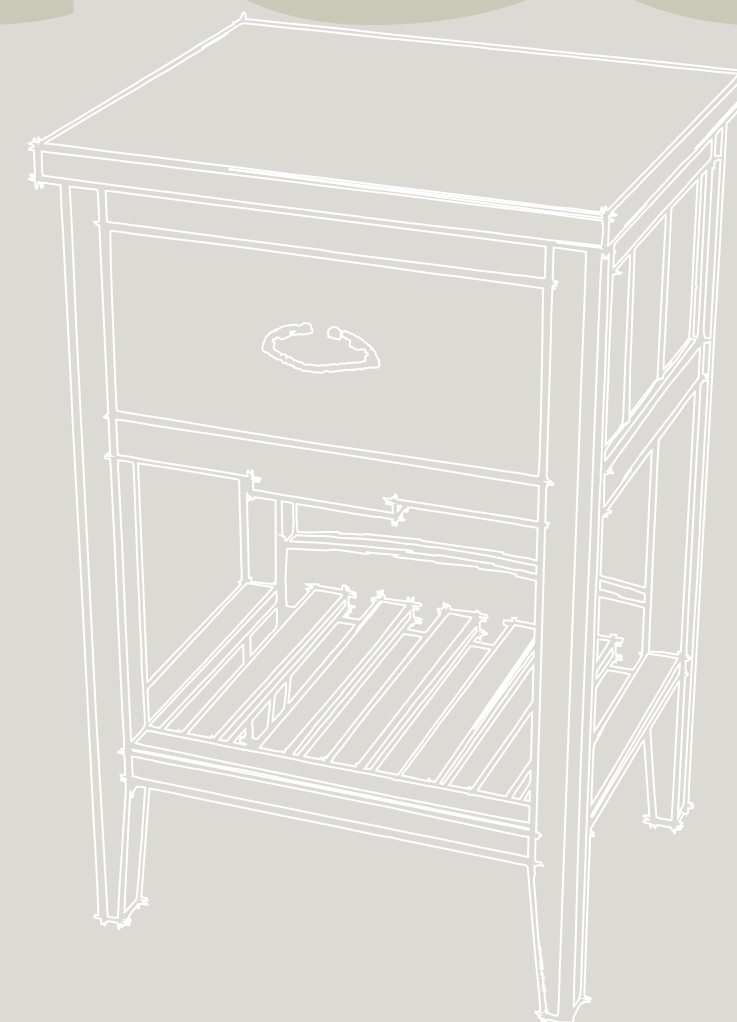

N

antes

Colección
Nantes