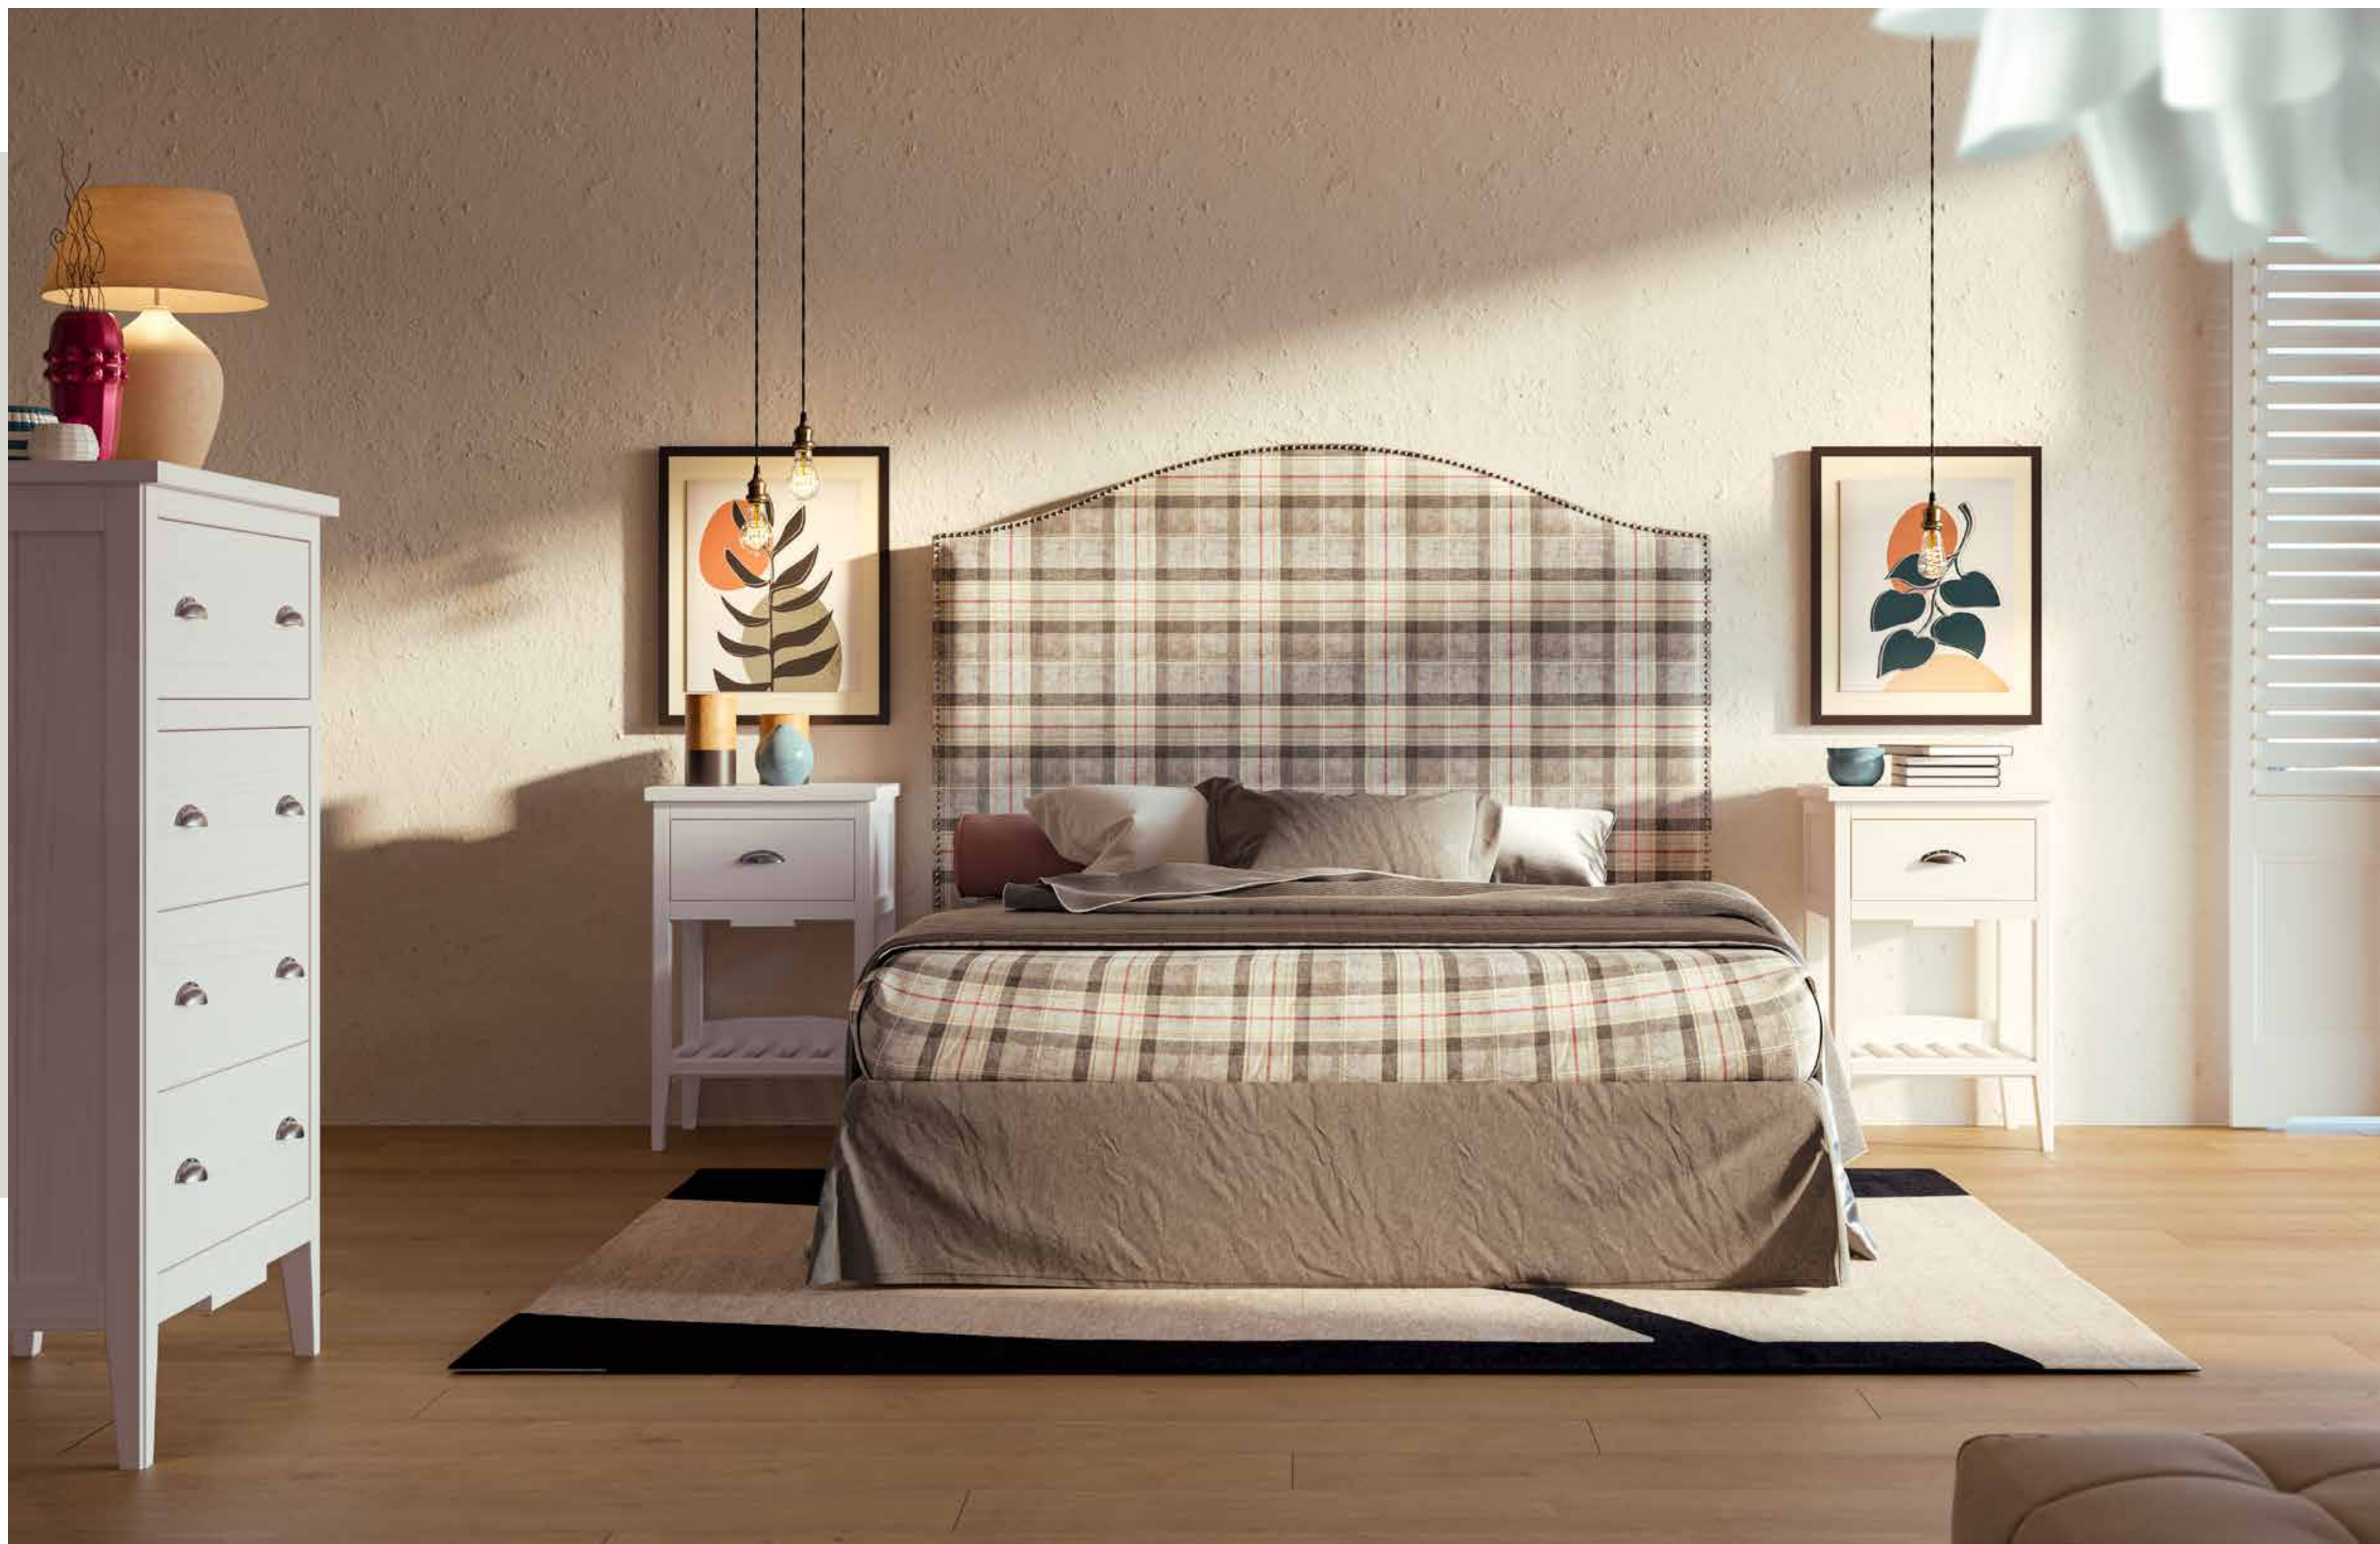

**Ref. CA024 - P. 106**  
Cabecero Bristol de 150  
(Headboard Bristol 150)  
160 x 136 x 6,5 cm