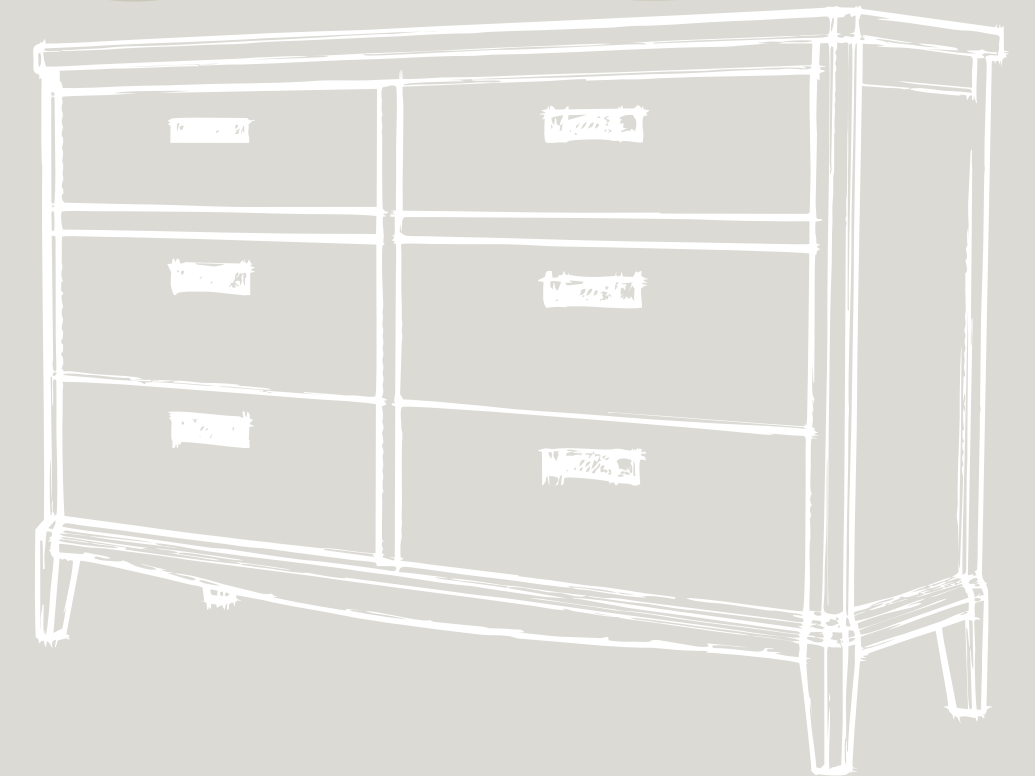

Quebec

Colección
Quebec