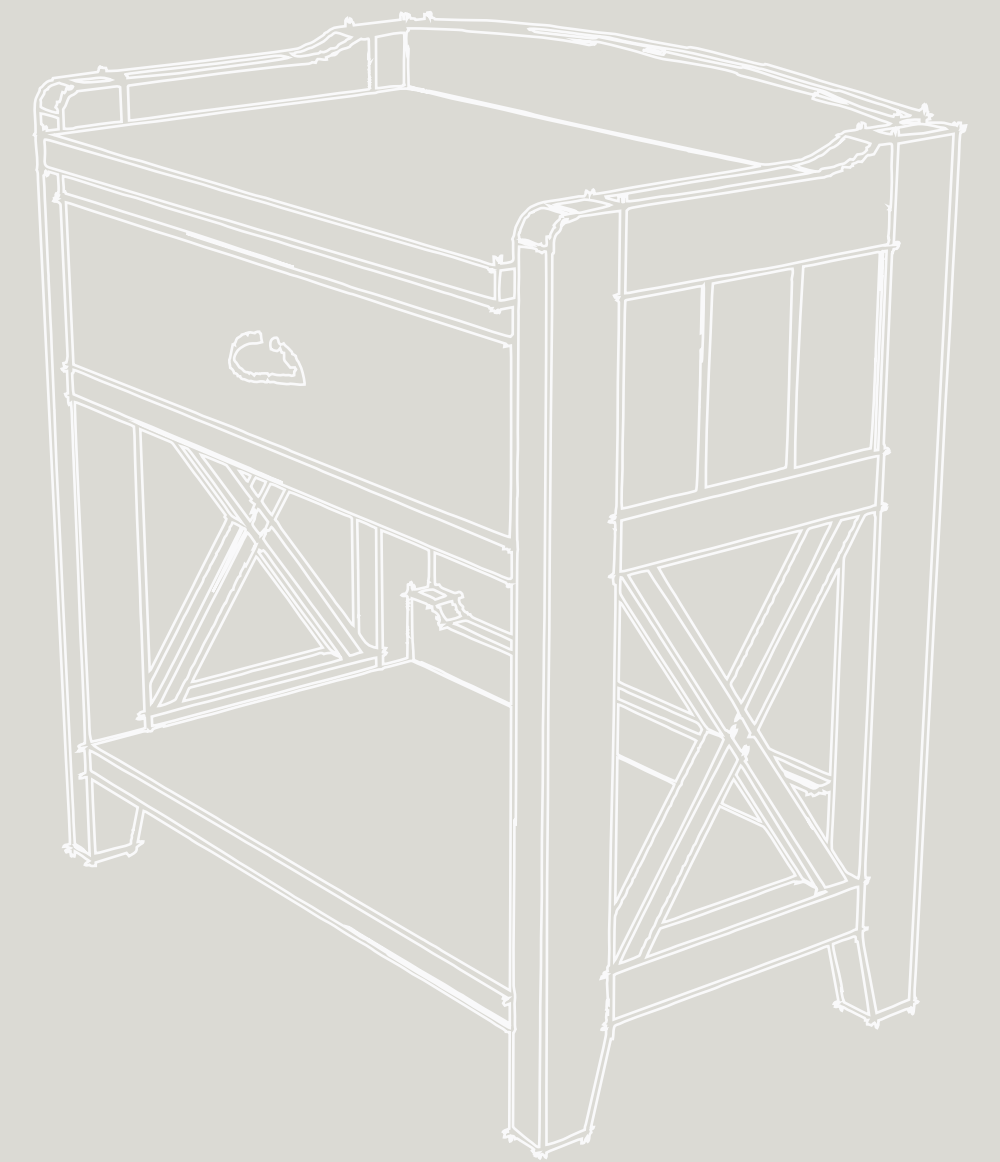

# 57D

COLECCIÓN VERONA

Blanco  
Albo

Avena

Novara 09  
de Froca

**Ref. VD015 - P. 67**  
Espejo vestidor Verona  
(Dressing mirror Verona)  
60 x 143 x 2,5 cm

**Ref. VD001 - P. 84 (2) (Unidad)**  
Mesita cajones Verona  
(Bedside table 3 drawer Verona)  
48 x 70 x 38 cm