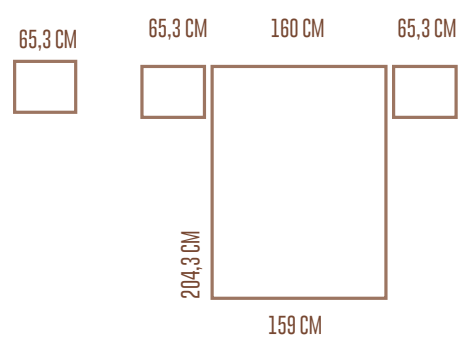

INTERMOBEL

- SEDA ←
- SEDA R
- ARIOS
- ARIOS R

FUSION COMP. 088