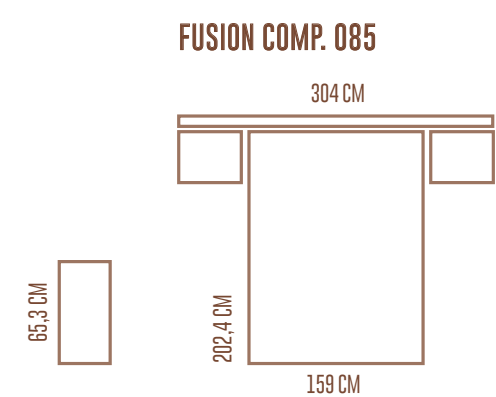

Liberty collection

INTERMOBEL