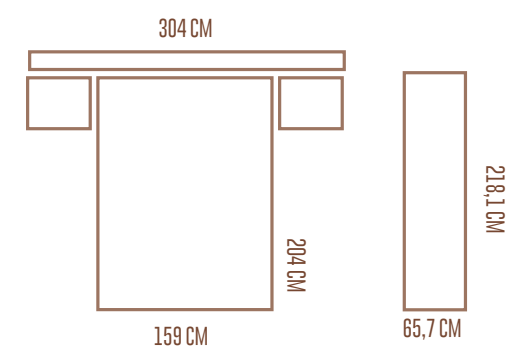

Kasos-R collection

FUSION COMP. 089