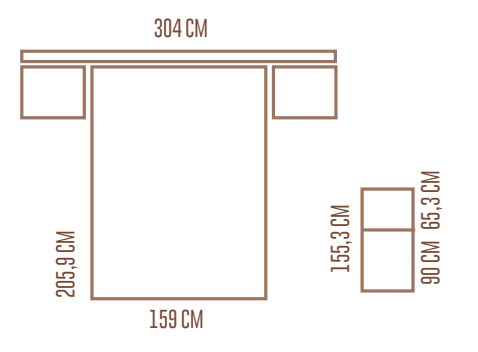

- LUXOR
- ELEGANT ←
- ELEGANT R