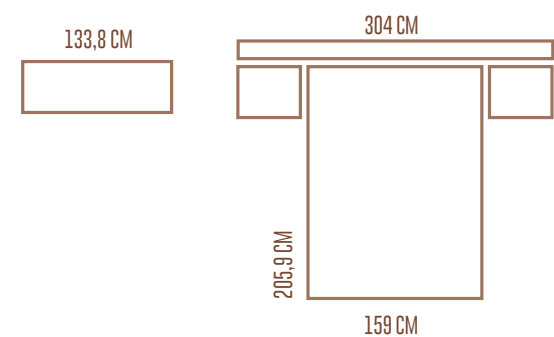

FUSION COMP. 090