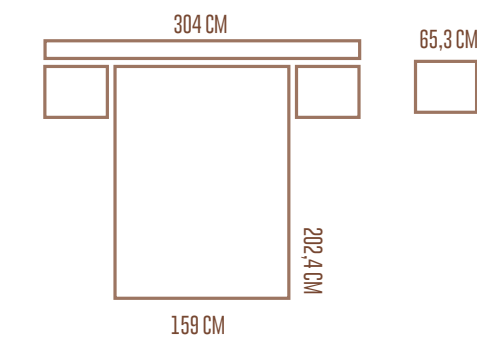

Liberty collection

- BLANCO LACADO ←
- ARIOS
- ARIOS R

FUSION COMP. 084