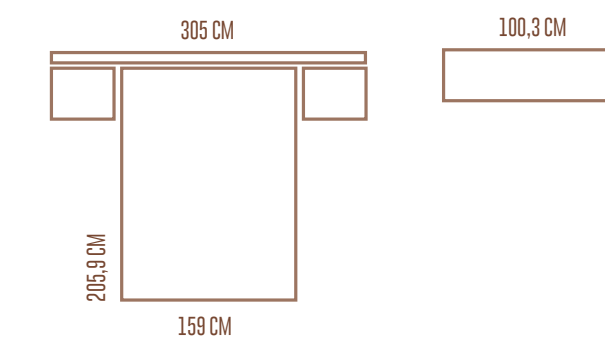

- PIEDRA ←
- PIEDRA R
- CIPRES
- POLAR