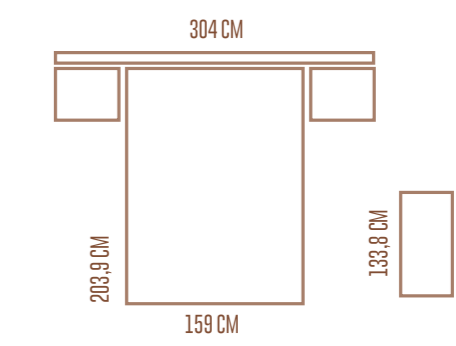

Stratos collection

INTERMOBEL

COMP. 034