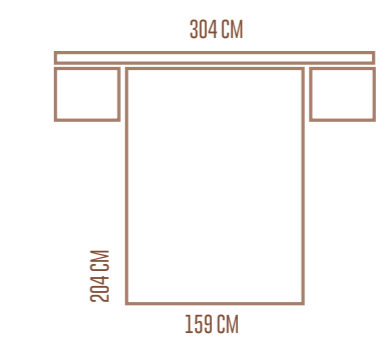

Indy collection

INTERMOBEL

COMP. 041