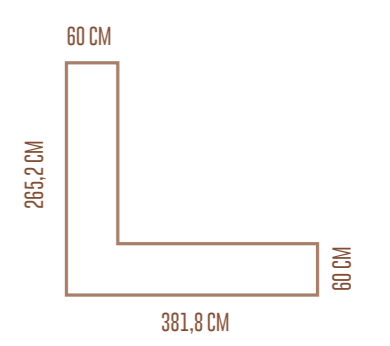

Armario 18 collection

COMP. 065

- HABANA ←
- GRIS LACADO
- PIZARRA LACADO