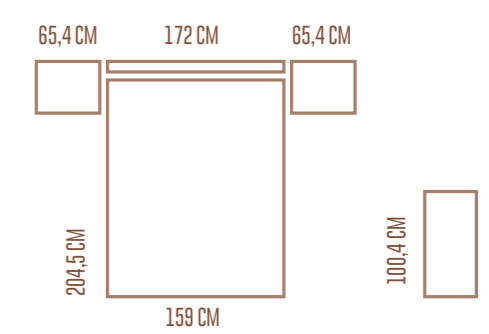

Valentino collection

COMP. 039

- BLANCO LACADO ←
- COBALTO LACADO
- TAP FUJI 18