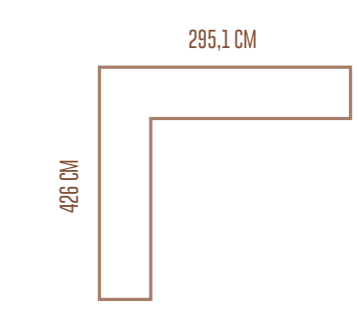

Armario 17 collection

COMP. 064

- ELEGANT ←
- BLANCO LACADO