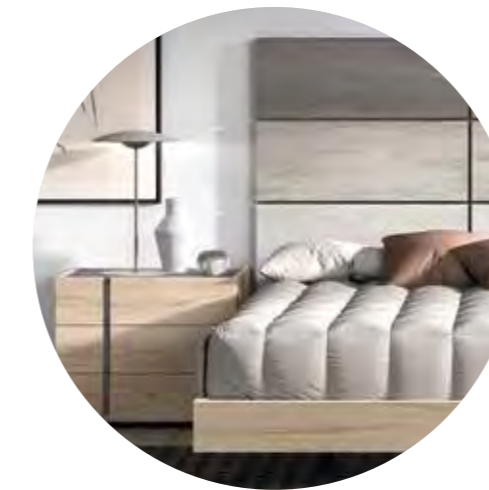

Esencia Cosmo

Elegancia, sofisticación, calidad y gusto por los pequeños detalles, así es la nueva colección de dormitorios Cosmo. Porque a ti te gusta diferenciarte del resto del mundo, te gusta disfrutar de tu casa, ponemos a tu alcance un universo de posibilidades que te va a hacer SOÑAR...

Una propuesta Sideral

Ven con nosotros y explora los espacios mas inspiradores, el punto de encuentro de nuestro mundo y el tuyo. La colección Cosmo te propone un universo ordenado y armónico, para tu espacio más íntimo y personal, pensado para ayudarte a conseguir un óptimo descanso y una sensación de confort exclusivo con los nuevos conceptos y texturas, la esencia de nuestra nueva colección. Descubre las múltiples posibilidades de configuración de sus módulos contenedores, camas, armarios y vestidores; además de las infinitas opciones de combinación de tonos, texturas y acabados, para crear espacios contemporáneos que se adaptan a tu hogar para renovarlo y renovarte, cumpliendo con las expectativas más exigentes.

Cosmo by Eos

New Kea 96

A Sidereal proposal

Come with us and explore the most inspiring spaces, the meeting point of our world and yours. The Cosmo collection offers you an orderly and harmonious universe, for your most intimate and personal space, designed to help you achieve optimal rest and a feeling of exclusive comfort with new concepts and textures, the essence of our new collection. Discover the multiple configuration possibilities of its container modules, beds, cabinets and dressing rooms; in addition to the infinite options of combining tones, textures and finishes, to create contemporary spaces that adapt to your home to renovate and renovate yourself, meeting the most demanding expectations.

Une proposition sidérale