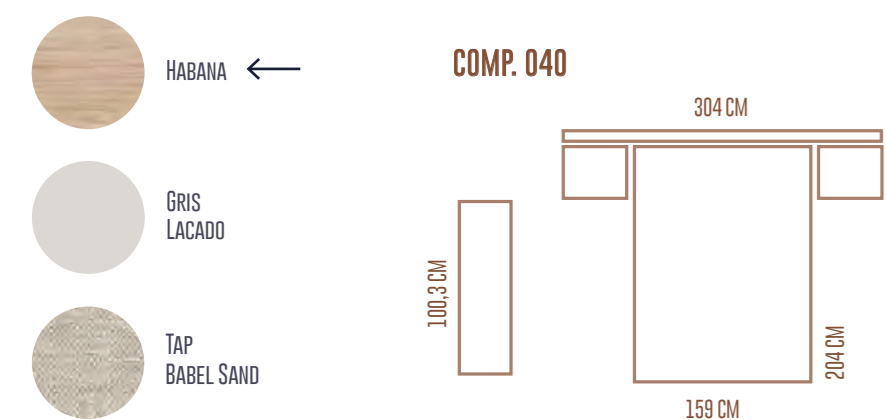

Indy collection