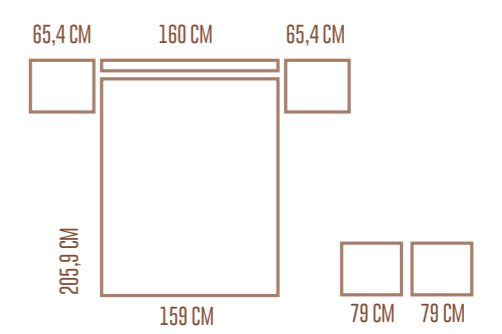

New Rossa collection

COMP. 023