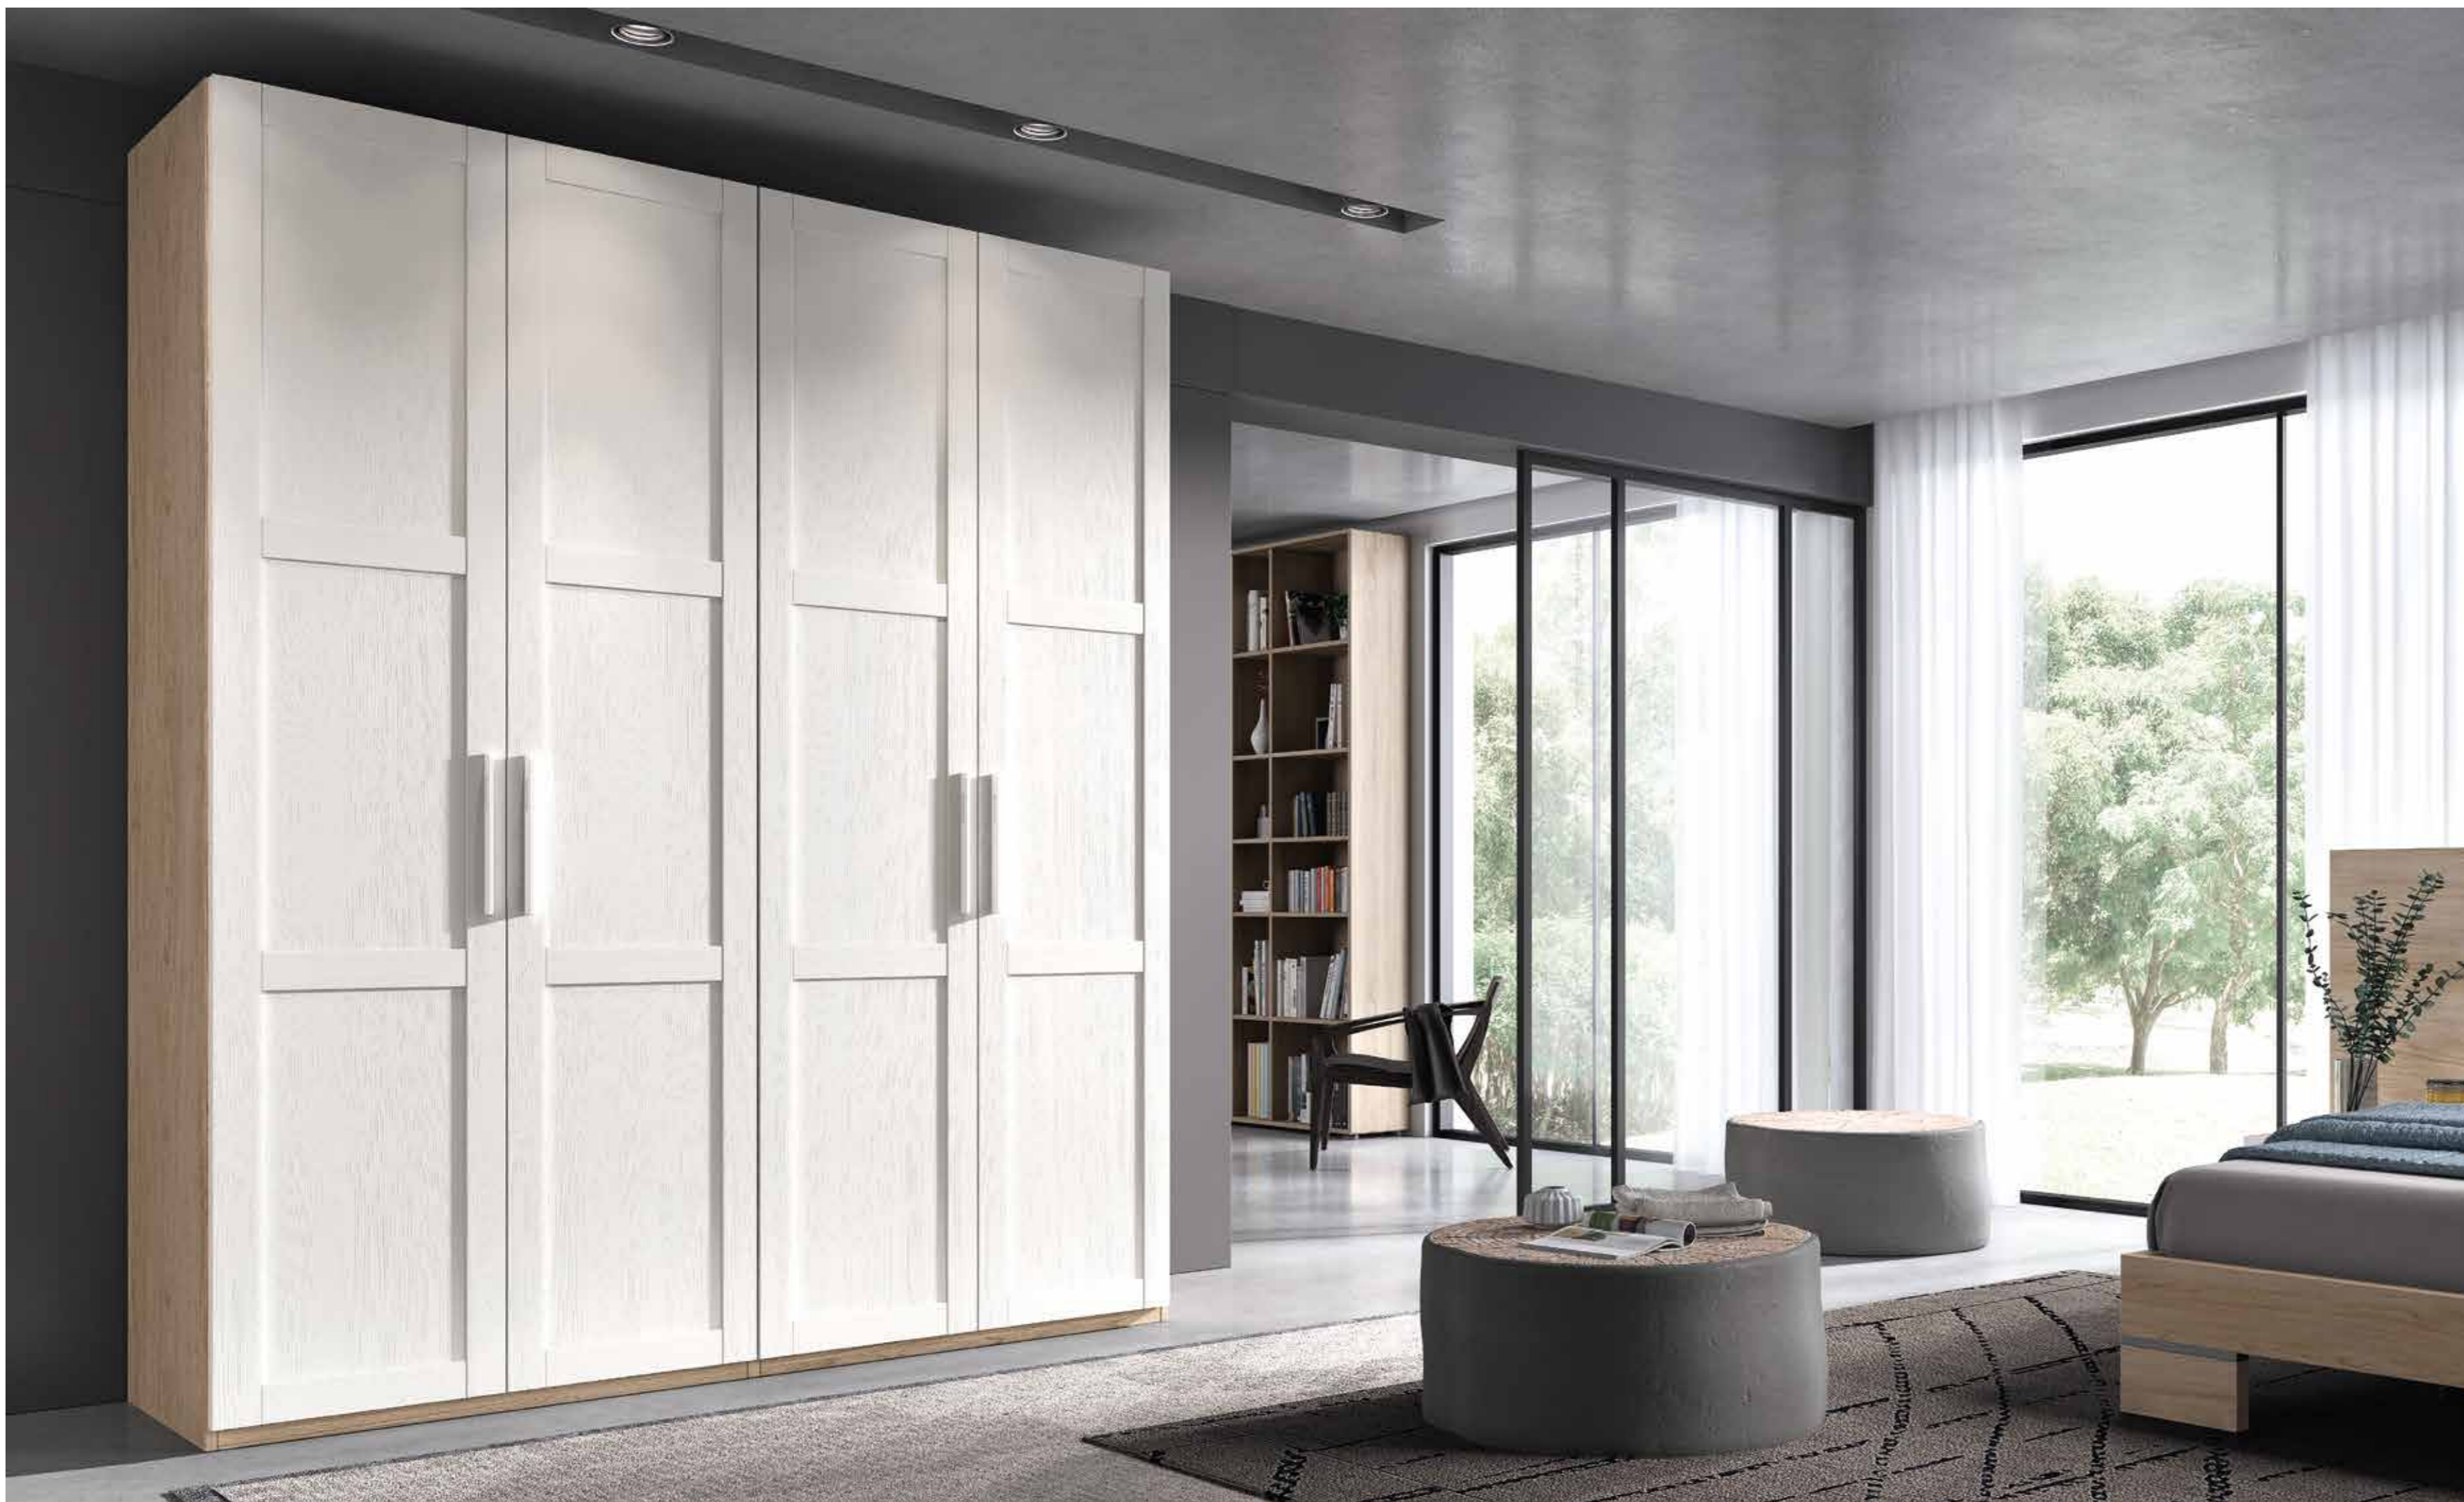

# Armario 11 collection

*Clas  
vici  
Souly*

COMP. 058

199,2 CM

60 CM

-  HABANA ←
-  POLAR