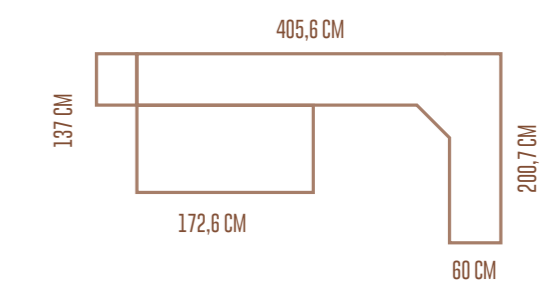

Abatible 4 collection

COMP. 047

- TUNDRA ←
- GRIS LACADO
- BABEL SAND