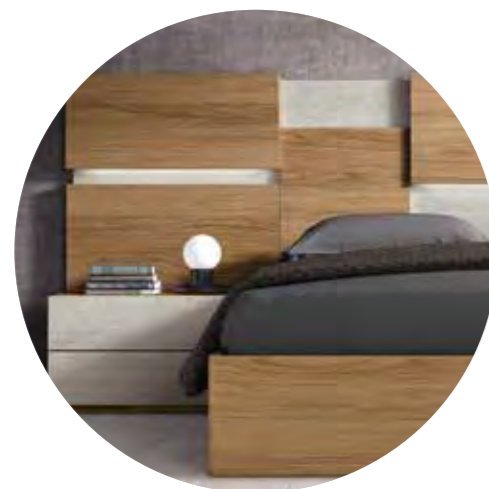

Stratos 114

Cosmo Essence

Elegance, sophistication, quality and a taste for small details, this is the new Cosmo bedroom collection. Because you like to differentiate yourself from the rest of the world, you like to enjoy your home, we put at your disposal a universe of possibilities that will make you DREAM ...