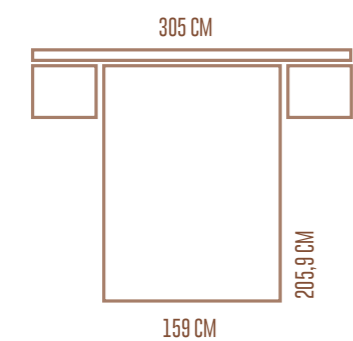

Burano collection

COMP. 025

- POLAR ←
- COBALTO LACADO