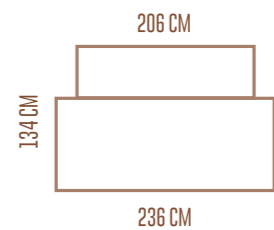

Abatible 2 collection

COMP. 045

- HABANA ←
- LUXOR
- TAP FUJI 03