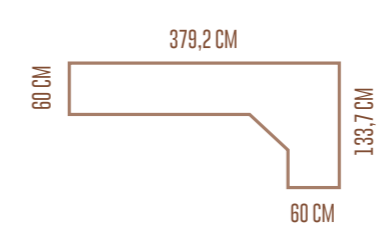

COMP. 063

- HABANA ←
- GRIS LACADO