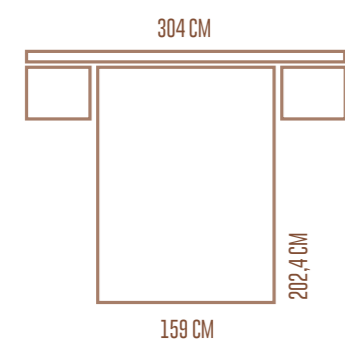

Skorpio collection

COMP. 038