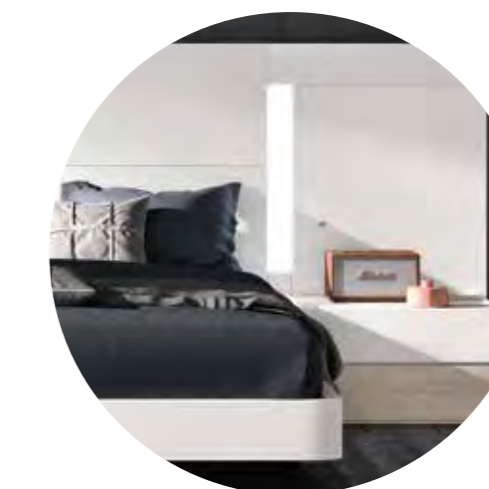

**Wanda 46**

**Tokyo 63**

**Piana 70**

**Una propuesta Sideral**

Ven con nosotros y explora los espacios mas inspiradores, el punto de encuentro de nuestro mundo y el tuyo. La colección Cosmo te propone un universo ordenado y armónico, para tu espacio más íntimo y personal, pensado para ayudarte a conseguir un óptimo descanso y una sensación de confort exclusivo con los nuevos conceptos y texturas, la esencia de nuestra nueva colección. Descubre las múltiples posibilidades de configuración de sus módulos contenedores, camas, armarios y vestidores; además de las infinitas opciones de combinación de tonos, texturas y acabados, para crear espacios contemporáneos que se adaptan a tu hogar para renovarlo y renovarte, cumpliendo con las expectativas más exigentes.