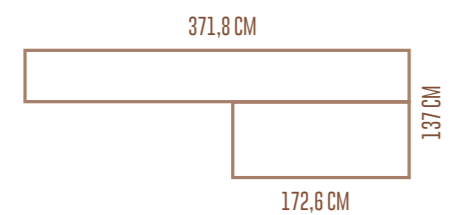

- LEGEND ←
- GRIS LACADO
- TAP DAYTONA 11

COMP. 044