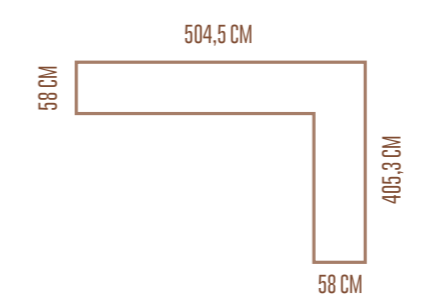

Vestidor 3 collection

- LEGEND ←
- COSMIC