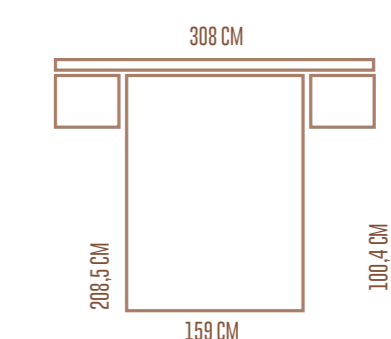

Bolonia Alas collection

COMP. 042

- BLANCO LACADO ←
- LUXOR
- TAP FUJI 07