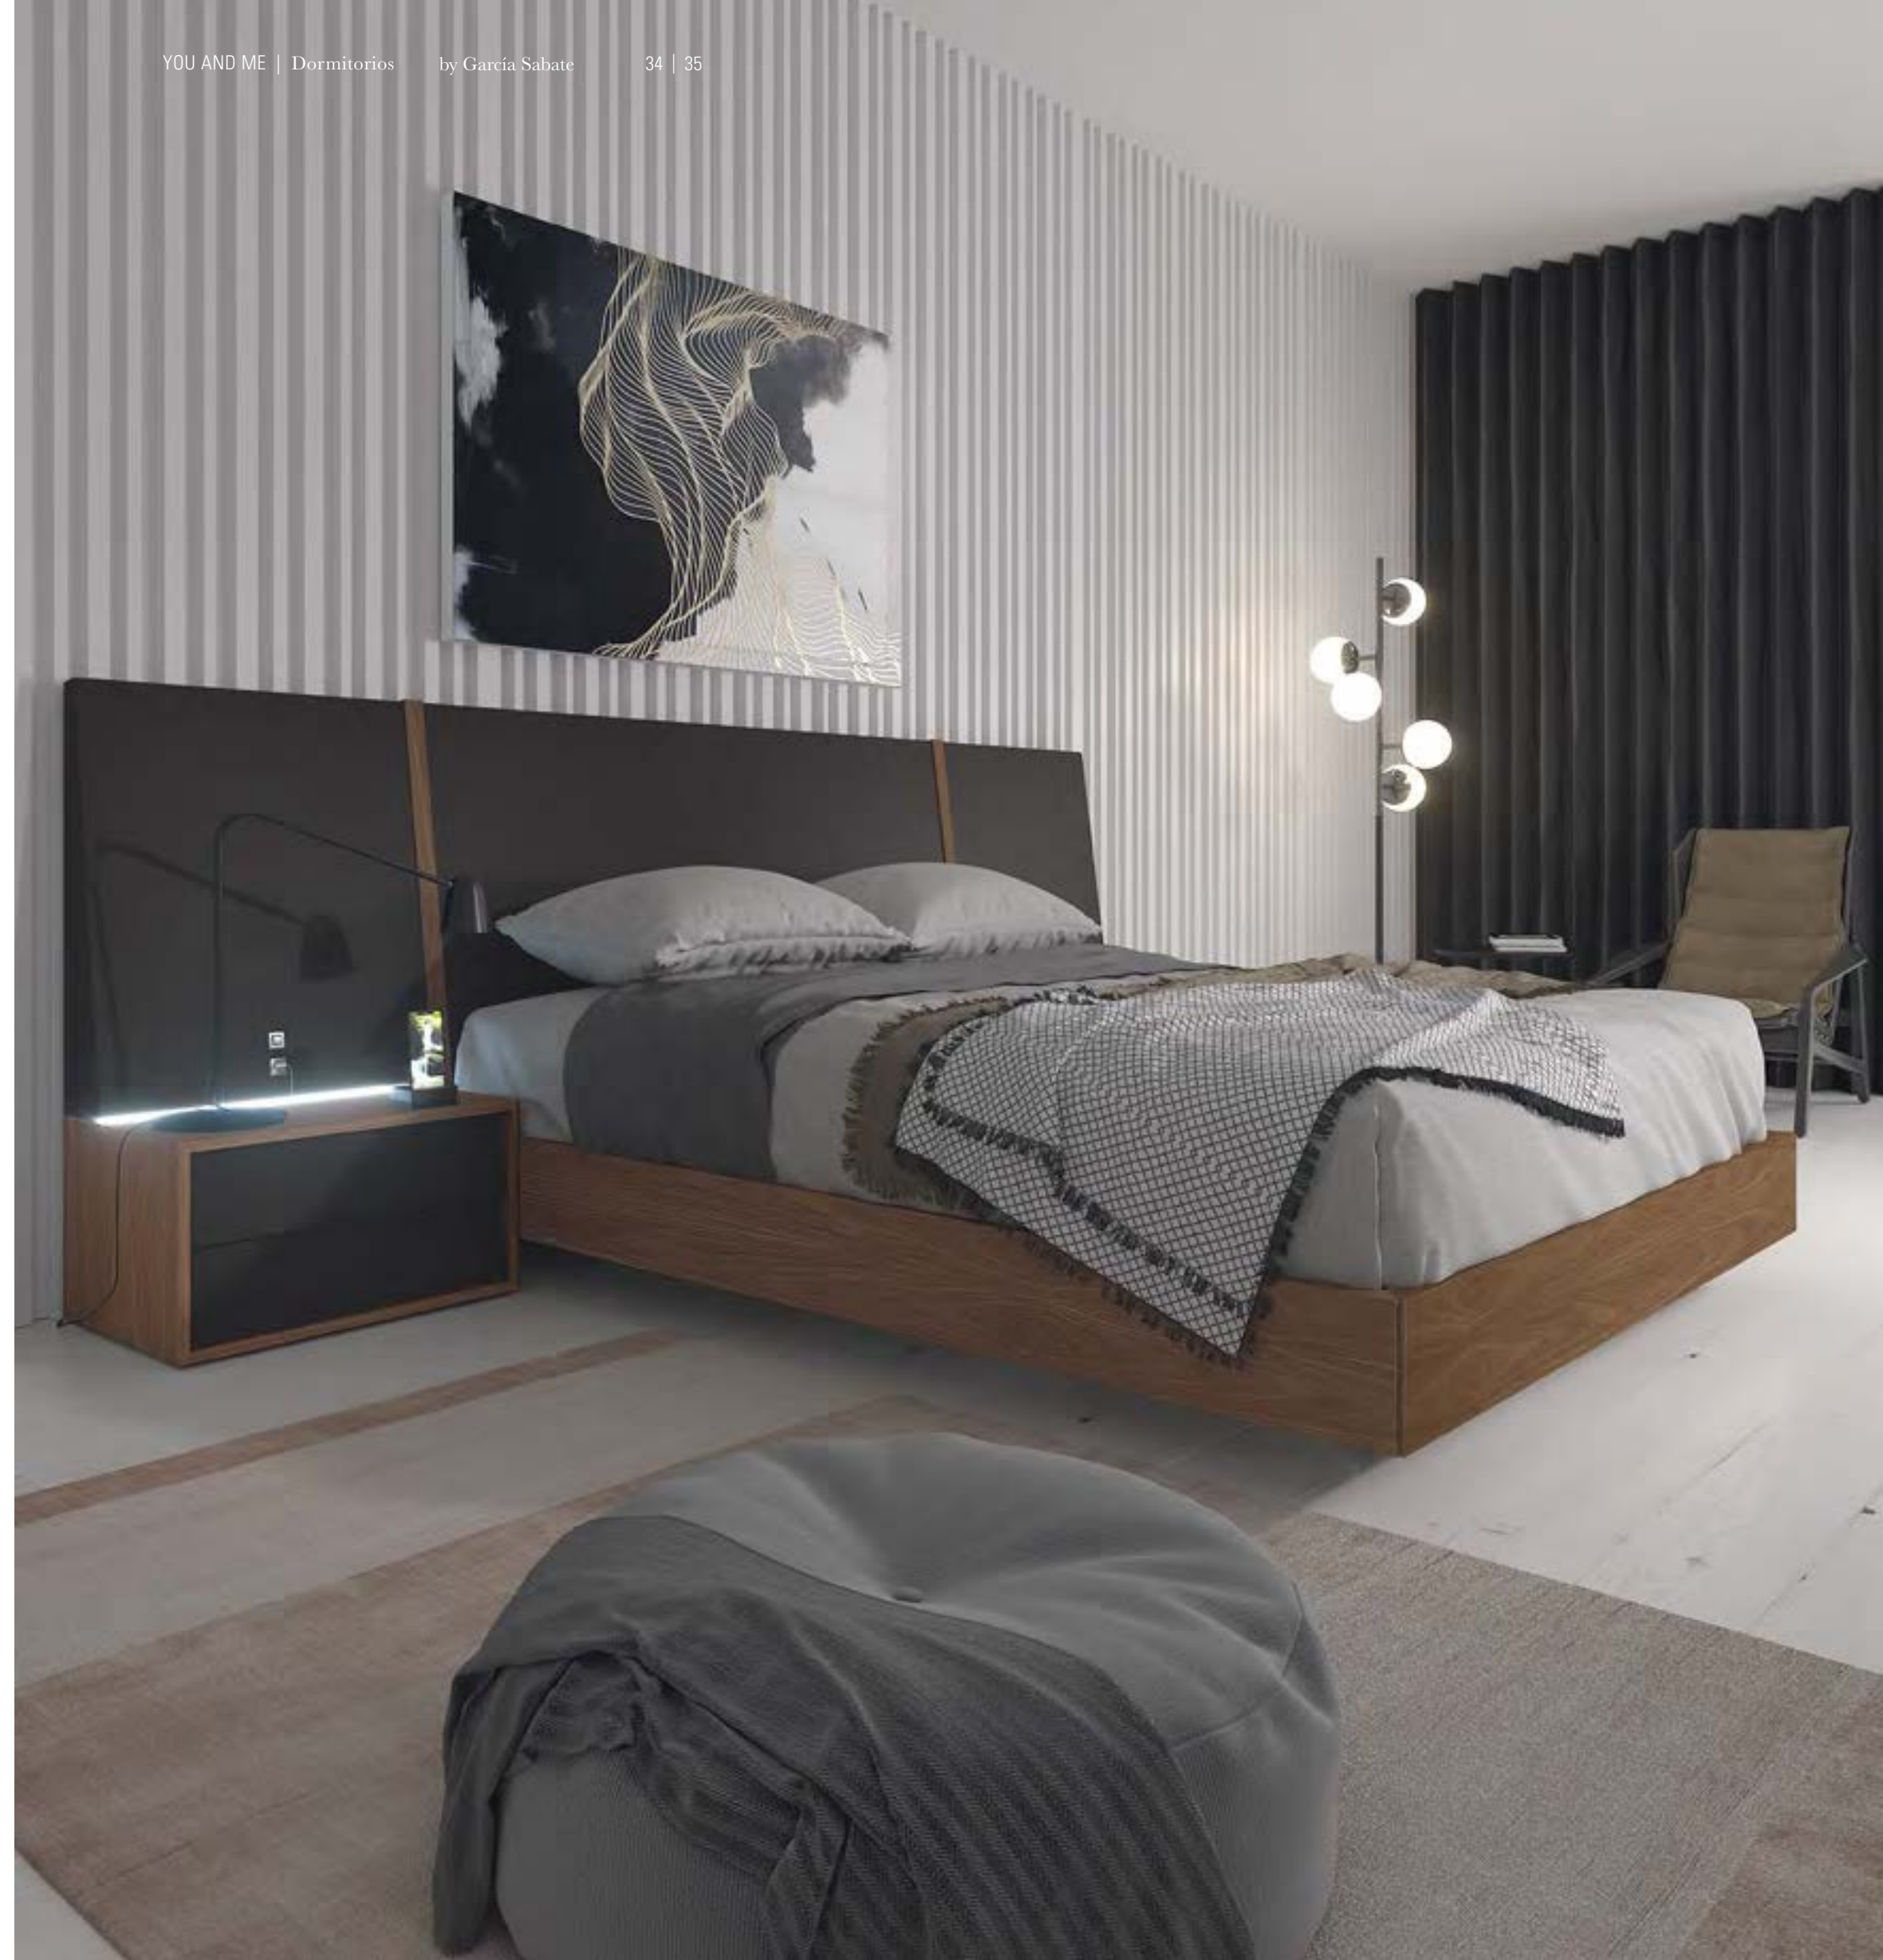

YOU
AND
ME

AIR **YM07COMP**
Nogal Nature
Grafito Mate

AIR | Cabecero / Headboard / Tête de Lit
INGLETE | A ro de cama / Bedframe / Cadre de Lit
SHADE | Mesita / Bedside table / Chevet