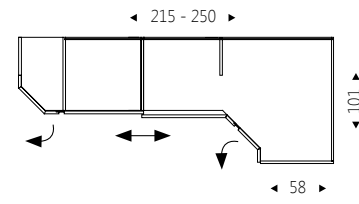

INTERMOBEL

Modelo de armario rincón patentado

Corner wardrobe patented
Modèle de meuble d'angle breveté

ONE

YM519COMP

Blanco Mate / Roble Natural

Composición de armario rincón vestidor con terminal de apertura corredera modelo ONE. | Corner wardrobe composition including terminal wardrobe with sliding doors modelo ONE. | Composition d'armoire coin avec armoire terminal portes coulissantes modèle ONE.