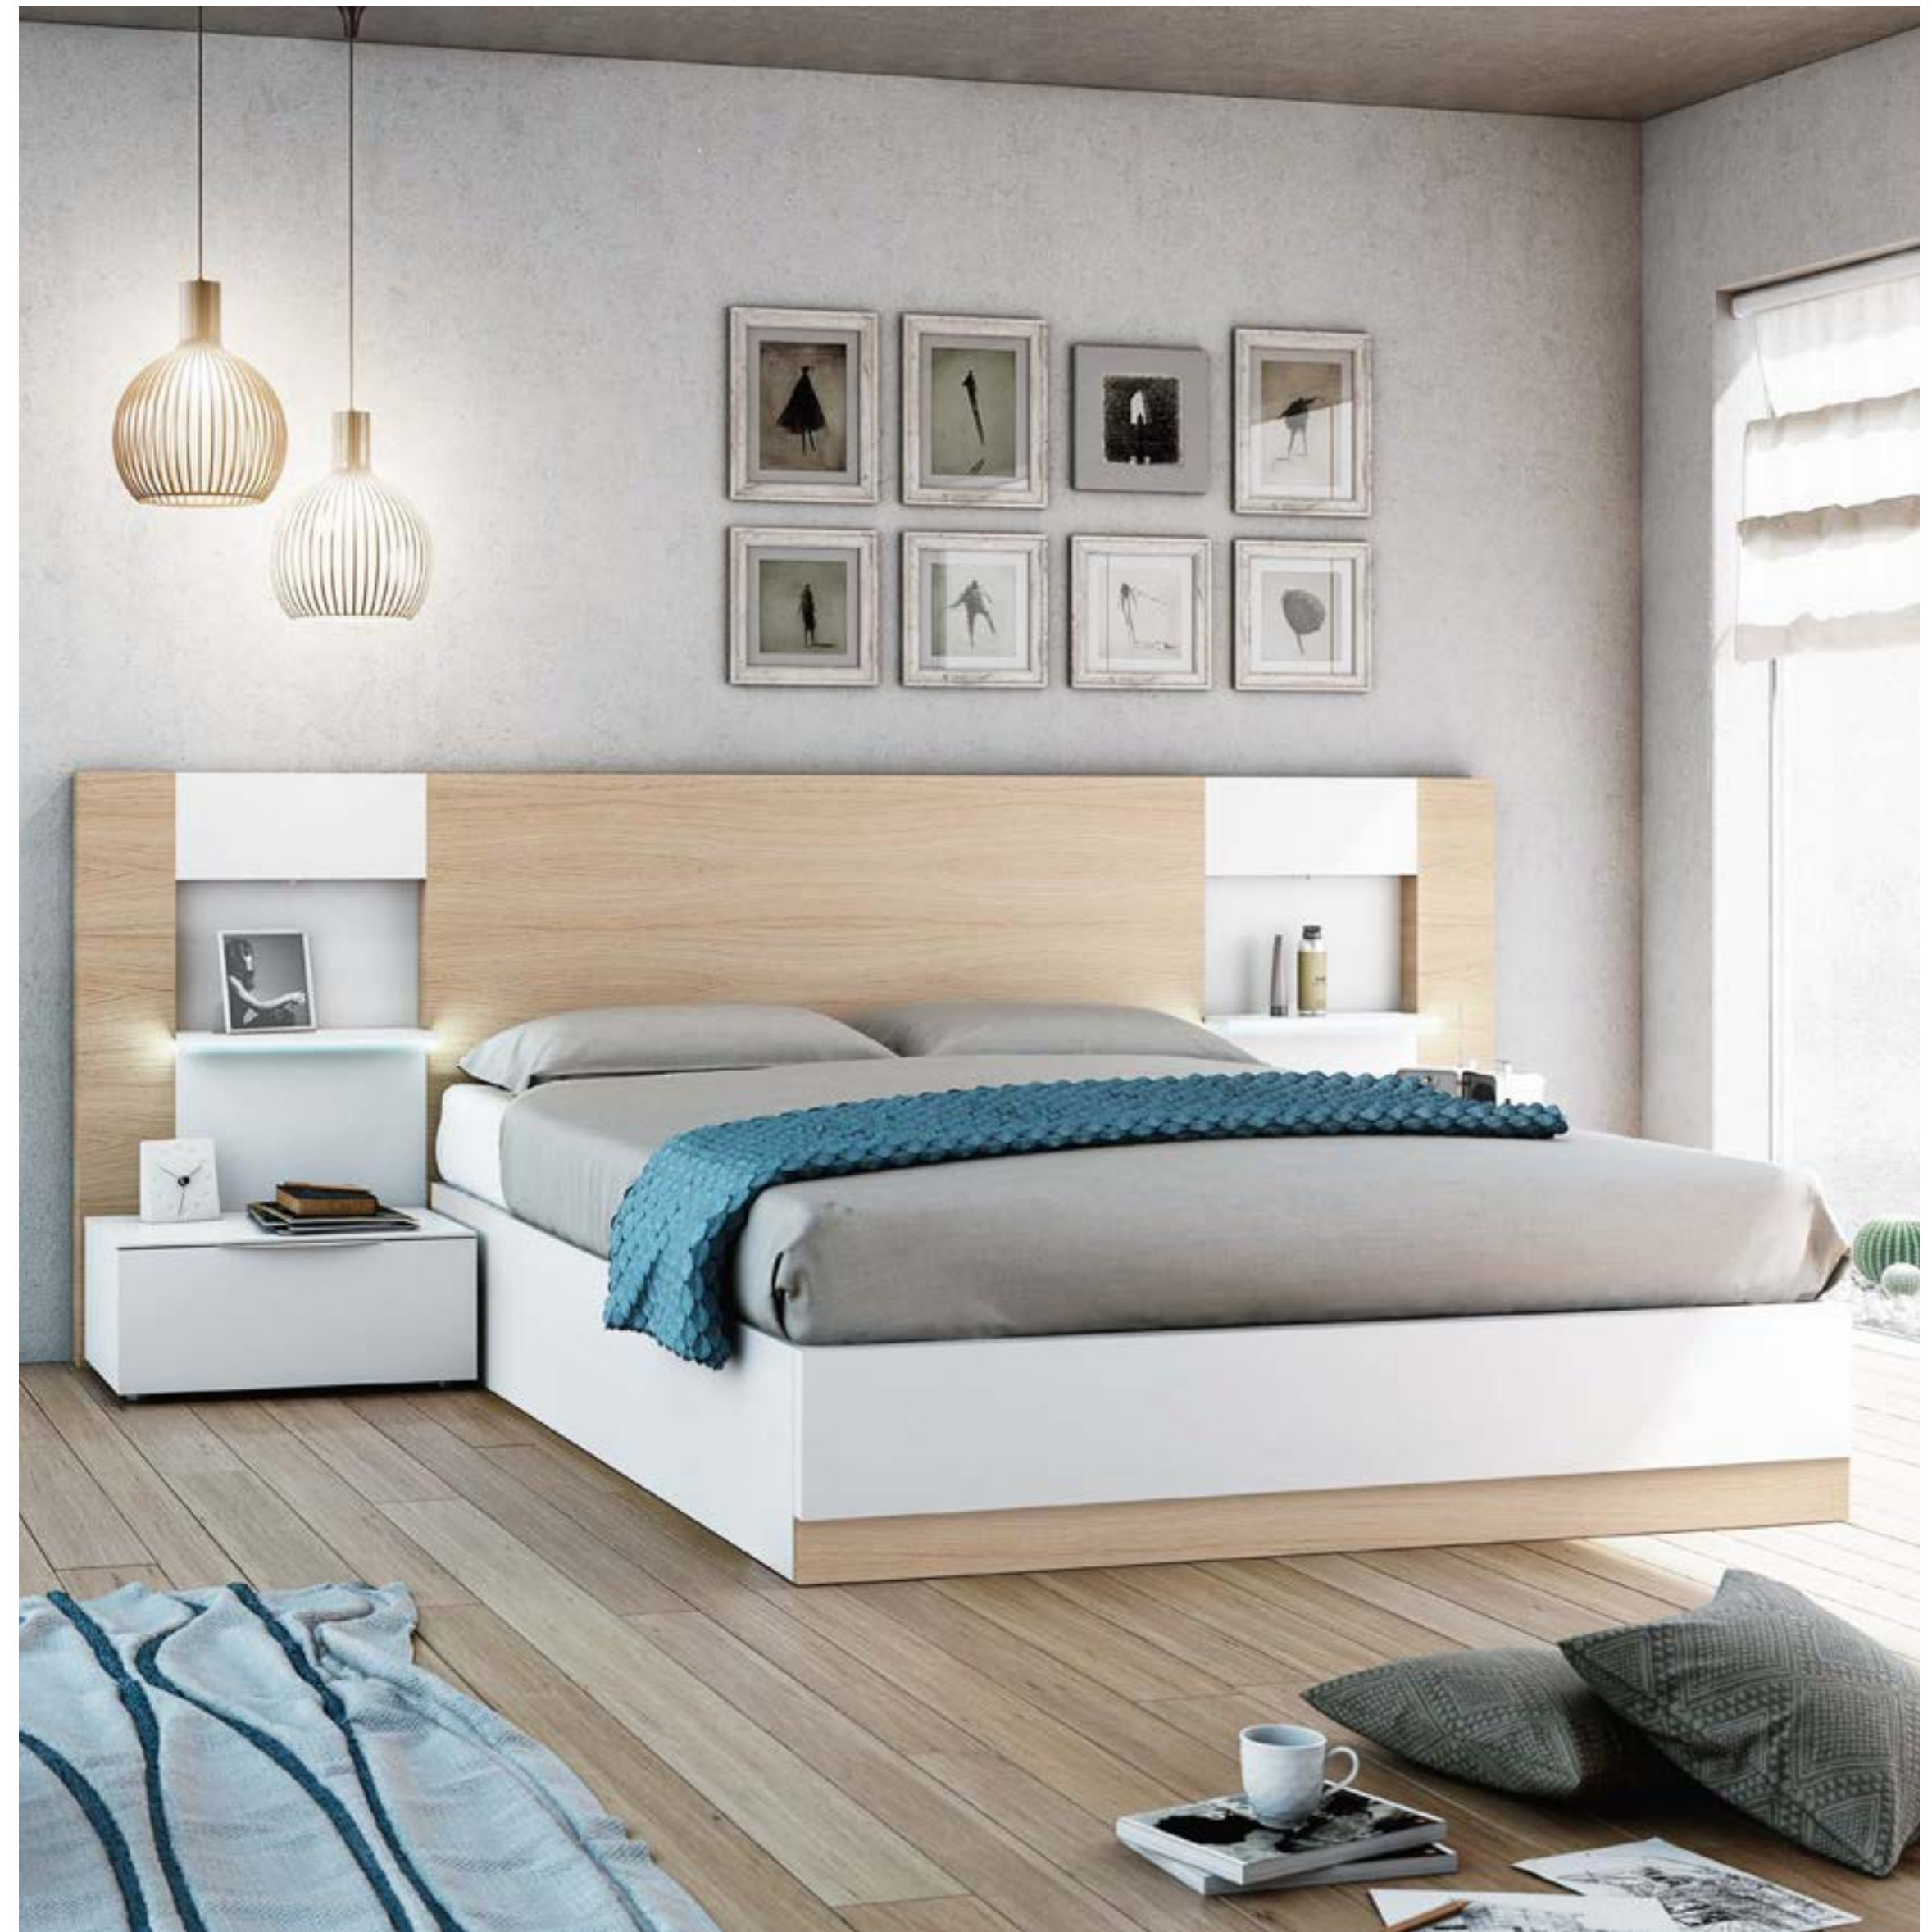

ALTEA

YM23COMP
Roble Humo / Cuerda Mate

YOU
AND
ME

ALTEA
YM24COMP
Roble Natural / Blanco Mate

ALTEA | Cabecero / Headboard / Tête de Lit
JACA | Aro de cama / Bedframe / Cadre de Lit
MAXIM | Mesita / Bedside table / Chevet