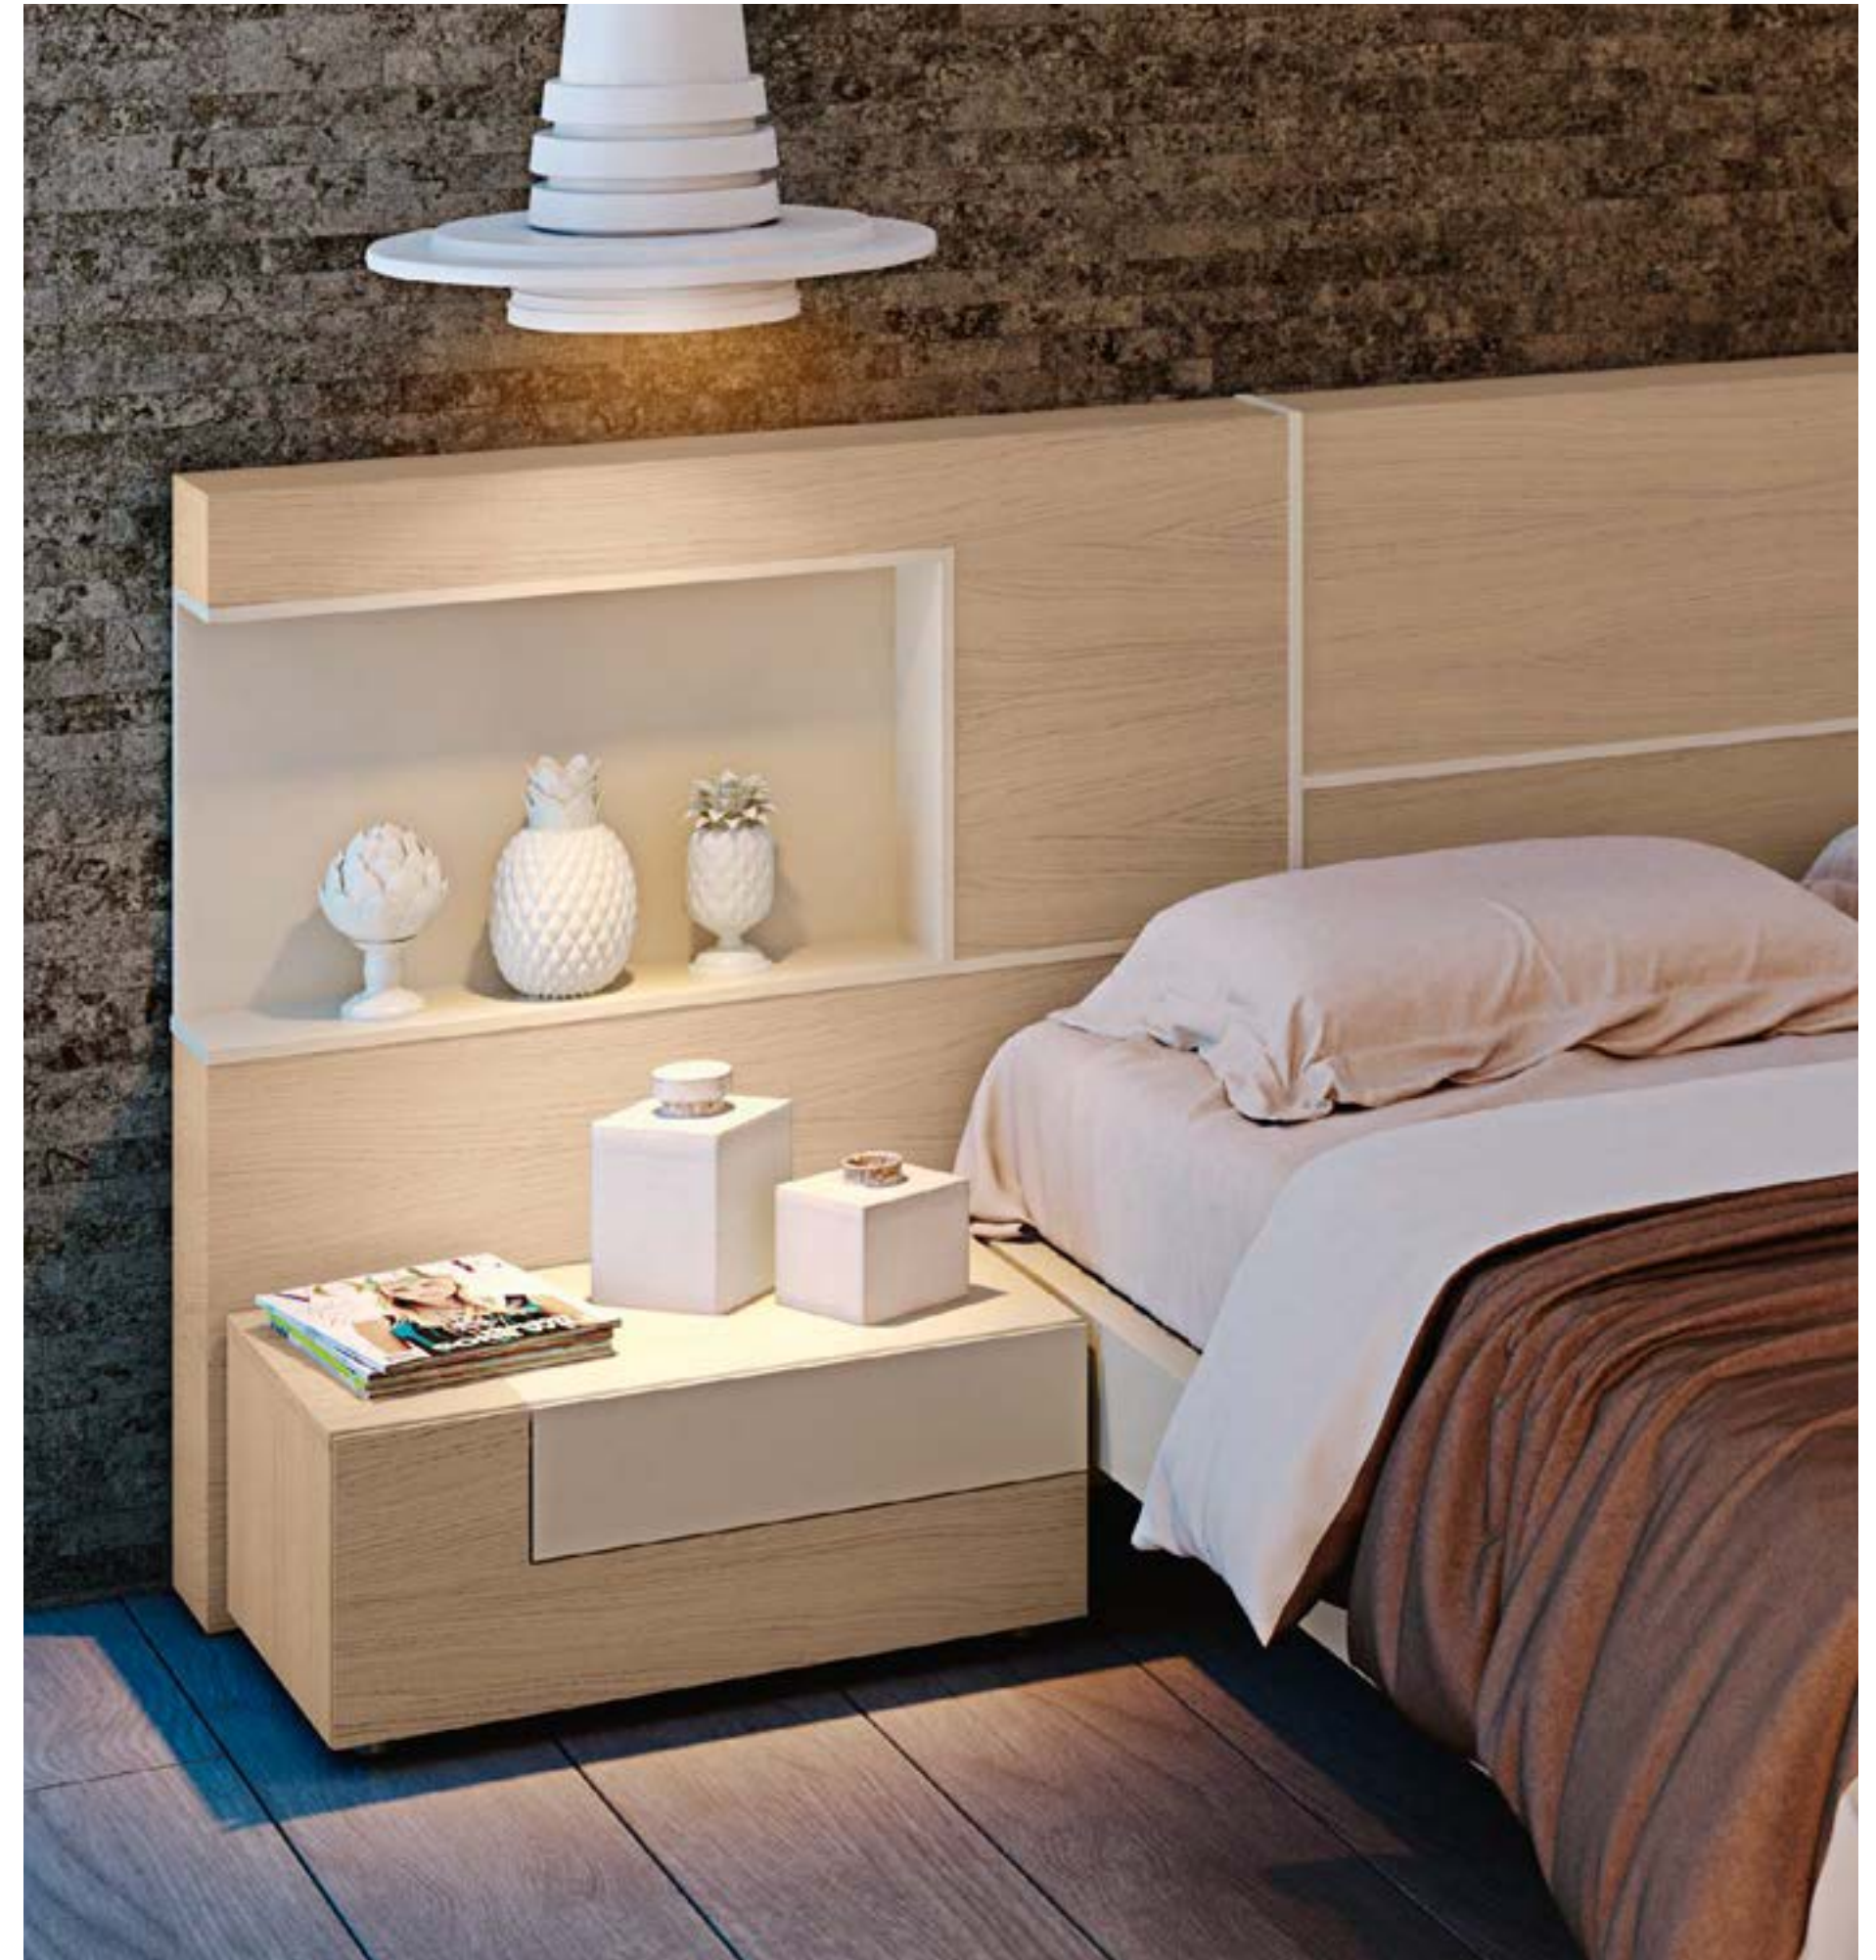

Sistema audio integrado

Integrated audio system
Système audio intégré

Sistema reproductor de audio por Bluetooth®
compuesto por:

- Lector audio Bluetooth®
- Cargador USB
- Teclado soft touch
- 2 Altavoces [4Ω 5W por altavoz]
- 1 Subwoofer [6Ω 10W]
- Incluye transformador y manual de instrucciones

Bluetooth® audio player, including:

- Bluetooth® audio player
- Charger USB
- Soft touch pannel
- 2 speakers [4Ω 5W / speaker]
- 1 Subwoofer [6Ω 10W]
- Includes transformer and installing manual

Système audio Bluetooth®, comprenant:

- Lecteur audio Bluetooth®
- Chargeur USB
- Clavier softtouch
- 2 Haut-parleurs (4Ω 5W par haut-parleur)
- 1 Subwoofer (6Ω 10W)
- Comprend un transformateur et un manuel d'instructions.