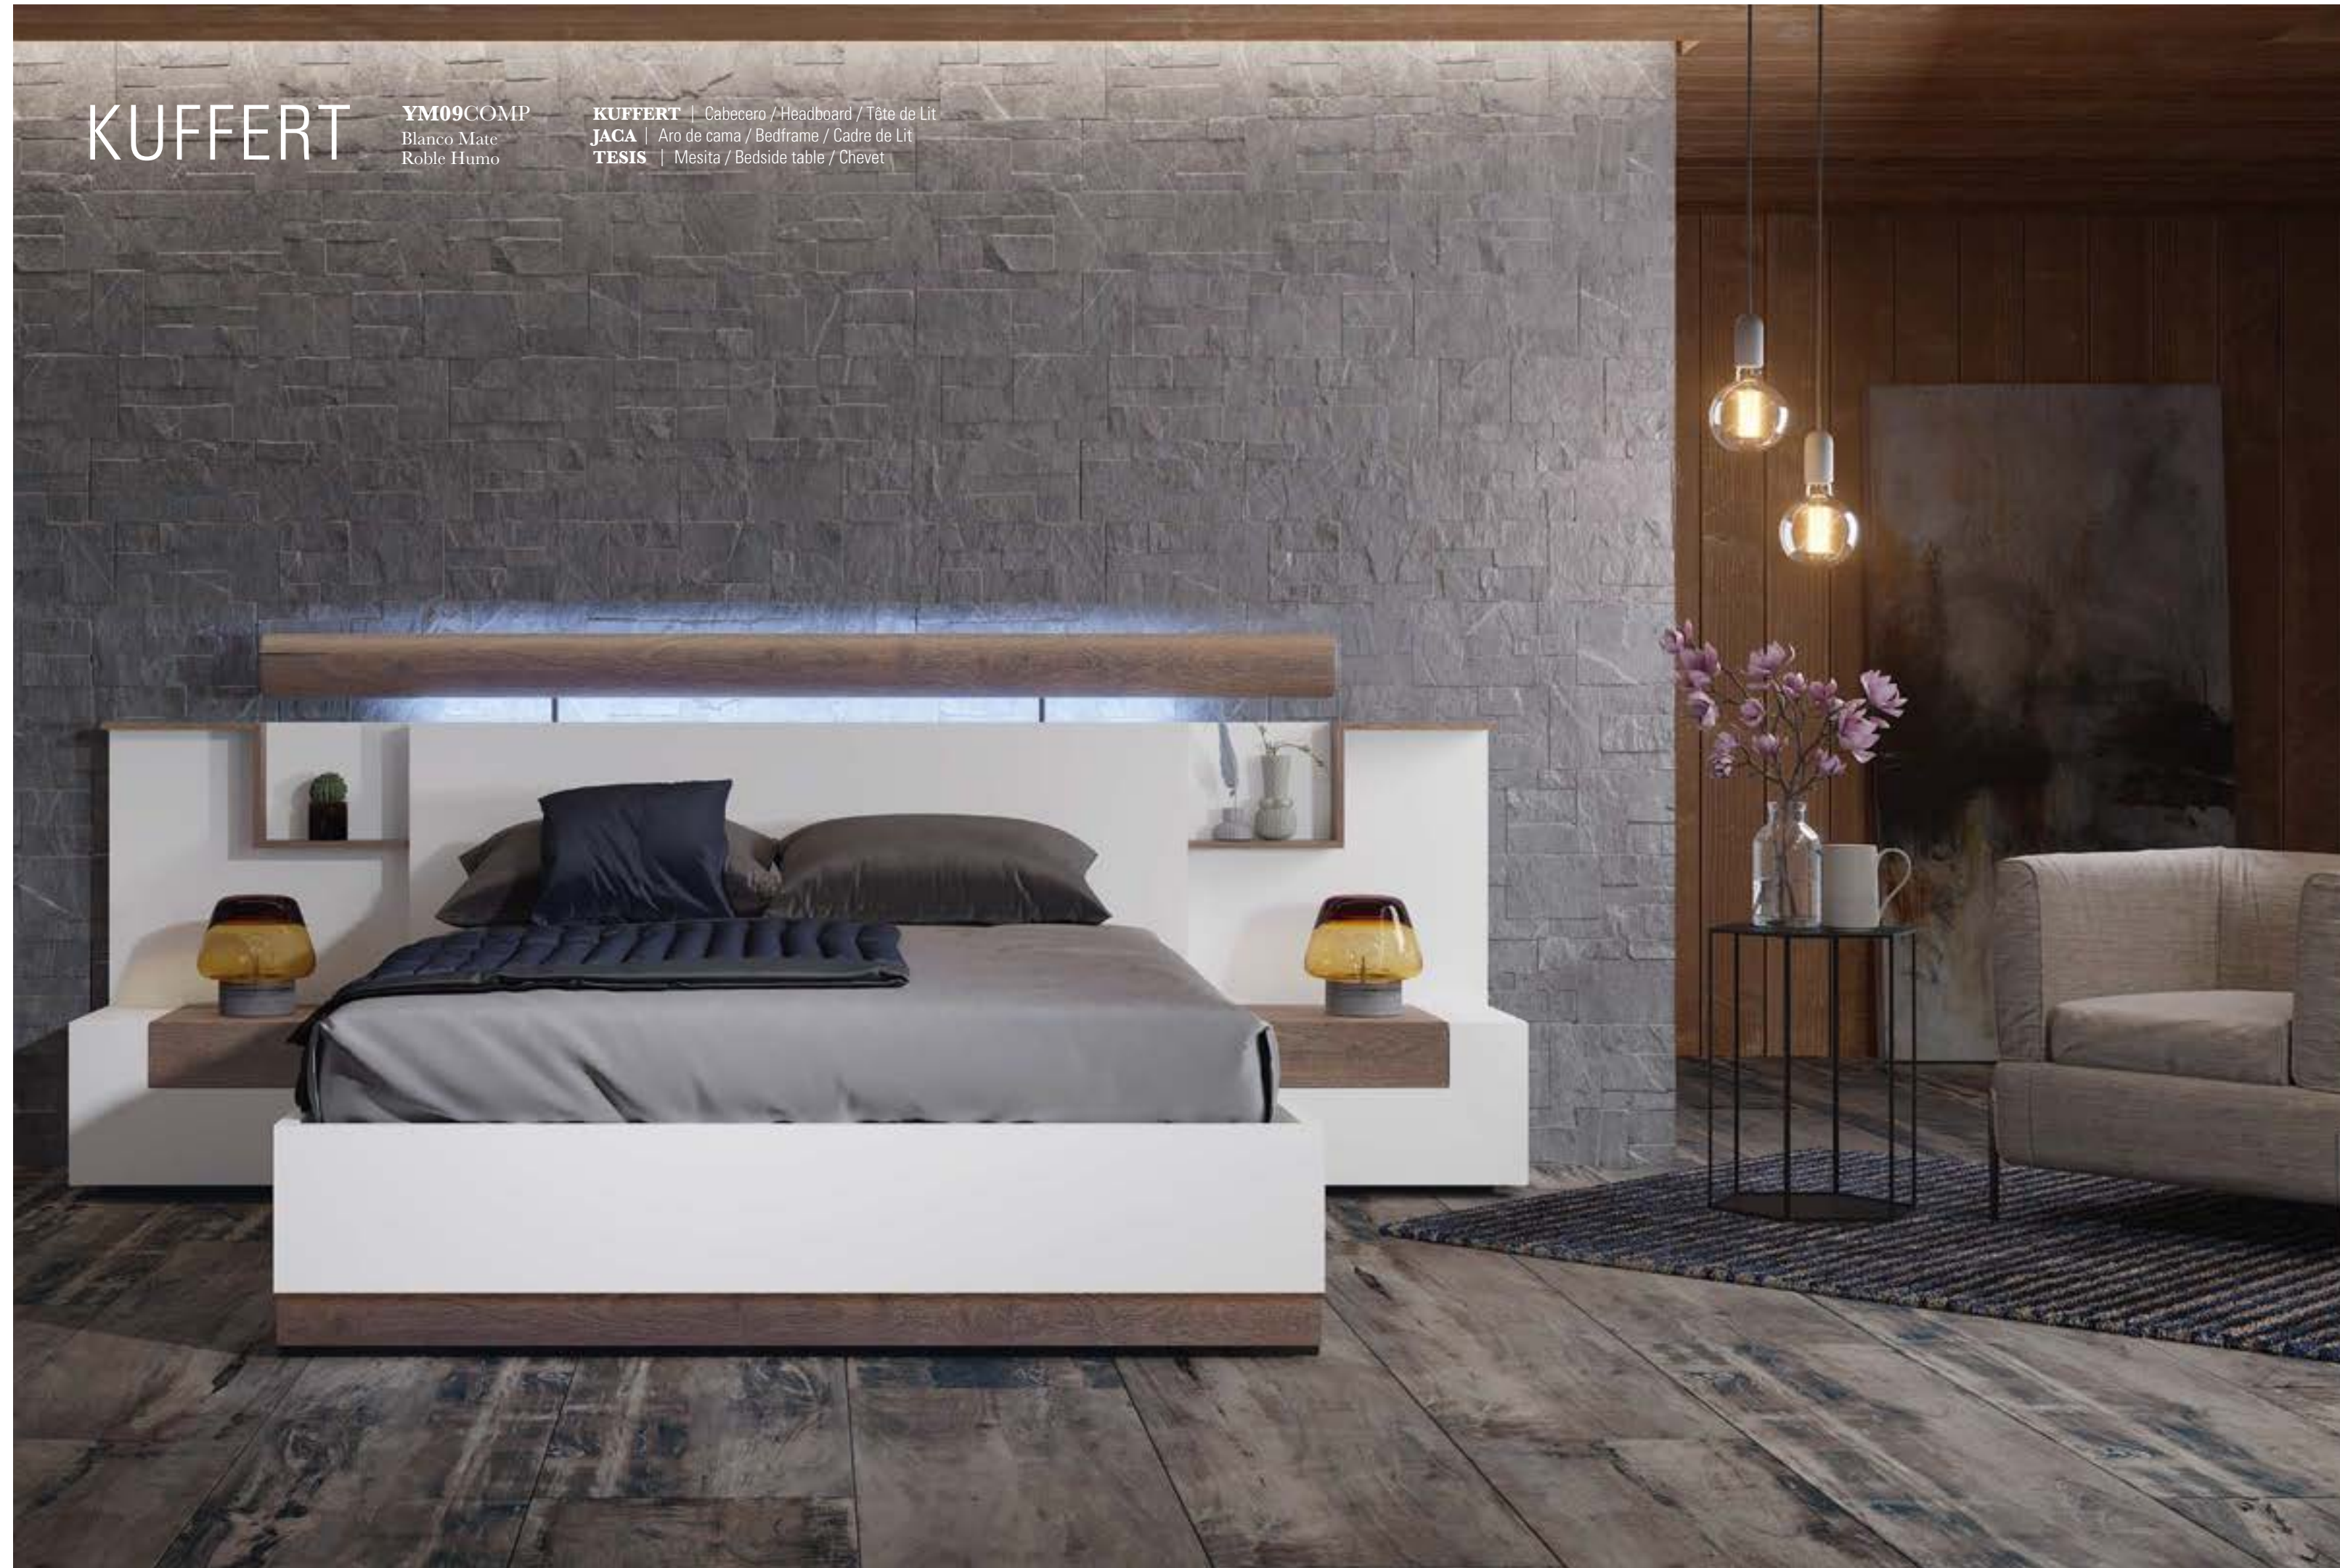

KUFFERT

YM09COMP
Blanco Mate
Roble Humo

KUFFERT | Cabecero / Headboard / Tête de Lit
JACA | Aro de cama / Bedframe / Cadre de Lit
TESIS | Mesita / Bedside table / Chevet

Detalle de cajón zapatero extraíble.
Detail of drawer Shoe storage.
Détail du tiroir cordonnier.